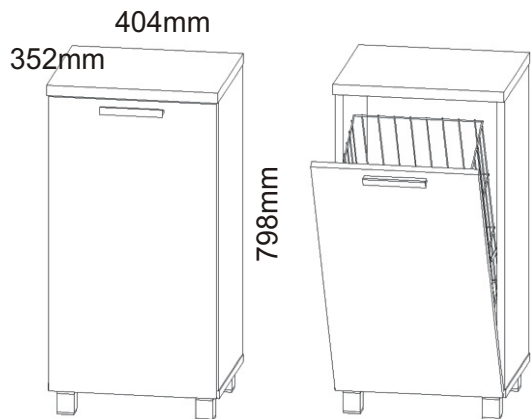

# KBB 18

<b>Vrut 3,5x16</b> 42x	<b>Lepidlo 20ml</b> 1x	<b>Kolík</b> 16x	<b>Naložený pant</b> 2x	<b>Úchytka plastová</b> 128mm	<b>Šroub 4x30 k úchytce</b> 2x
<b>Závěs koše</b> 2x	<b>Hřebík</b> 22x	<b>Koš 40</b> 	<b>Noha 60mm</b> 4x	<b>Držák koše</b> 6x	