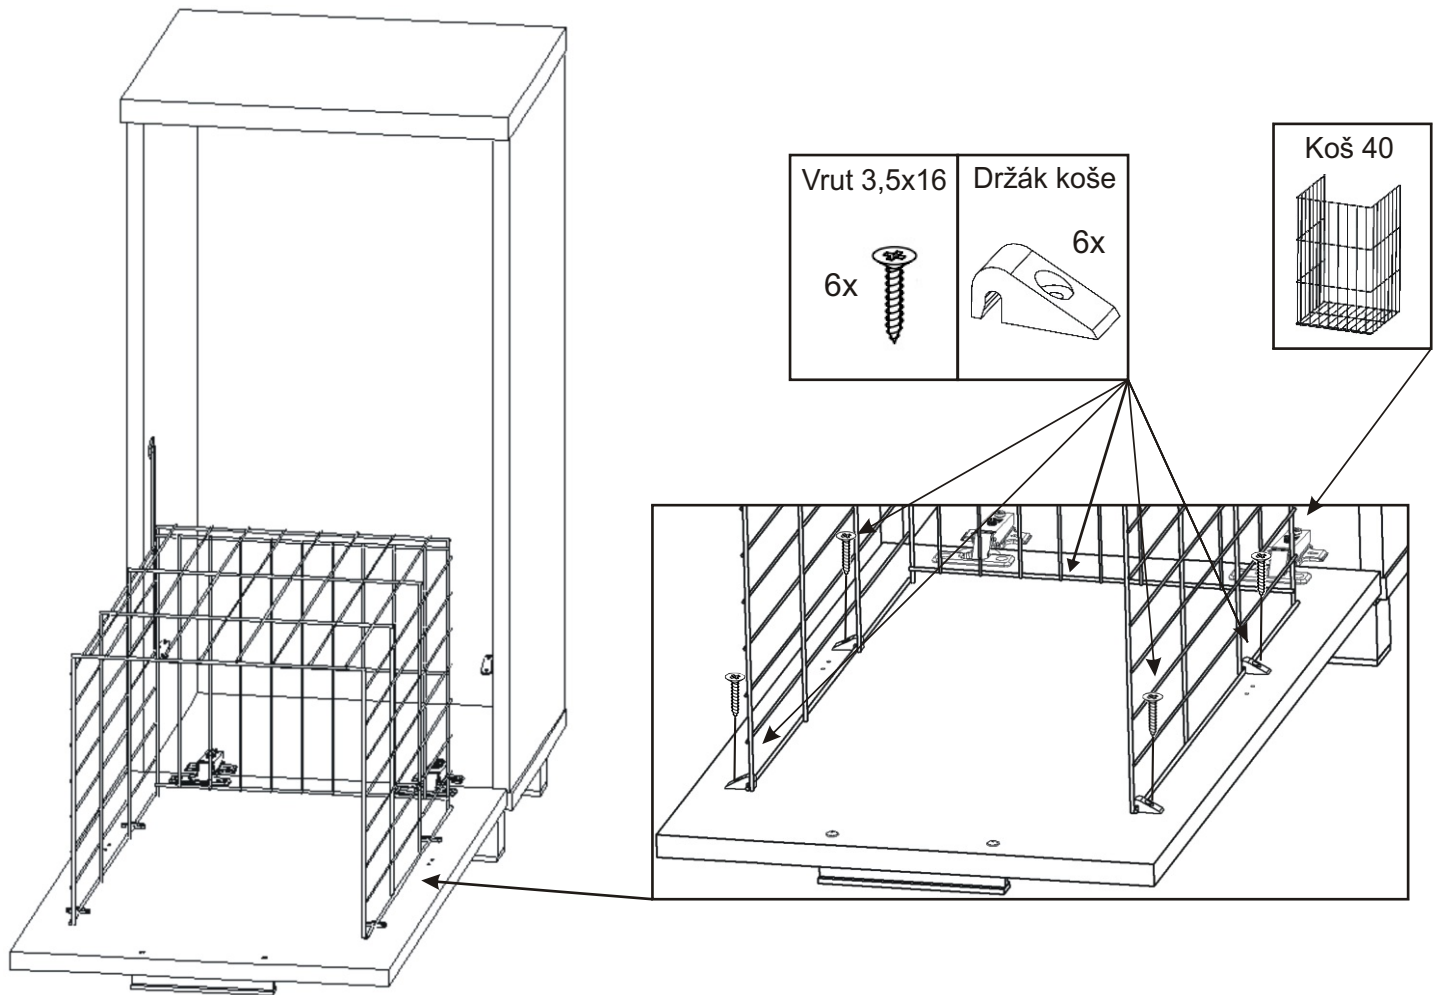

# KBB 18

<b>Vrut 3,5x16</b> 42x	<b>Lepidlo 20ml</b> 1x	<b>Kolík</b> 16x	<b>Naložený pant</b> 2x	<b>Úchytka plastová</b> 128mm	<b>Šroub 4x30 k úchytce</b> 2x
<b>Závěs koše</b> 2x	<b>Hřebík</b> 22x	<b>Koš 40</b> 	<b>Noha 60mm</b> 4x	<b>Držák koše</b> 6x	

1.

2.

3.

4.

5.

6.

7.

8.