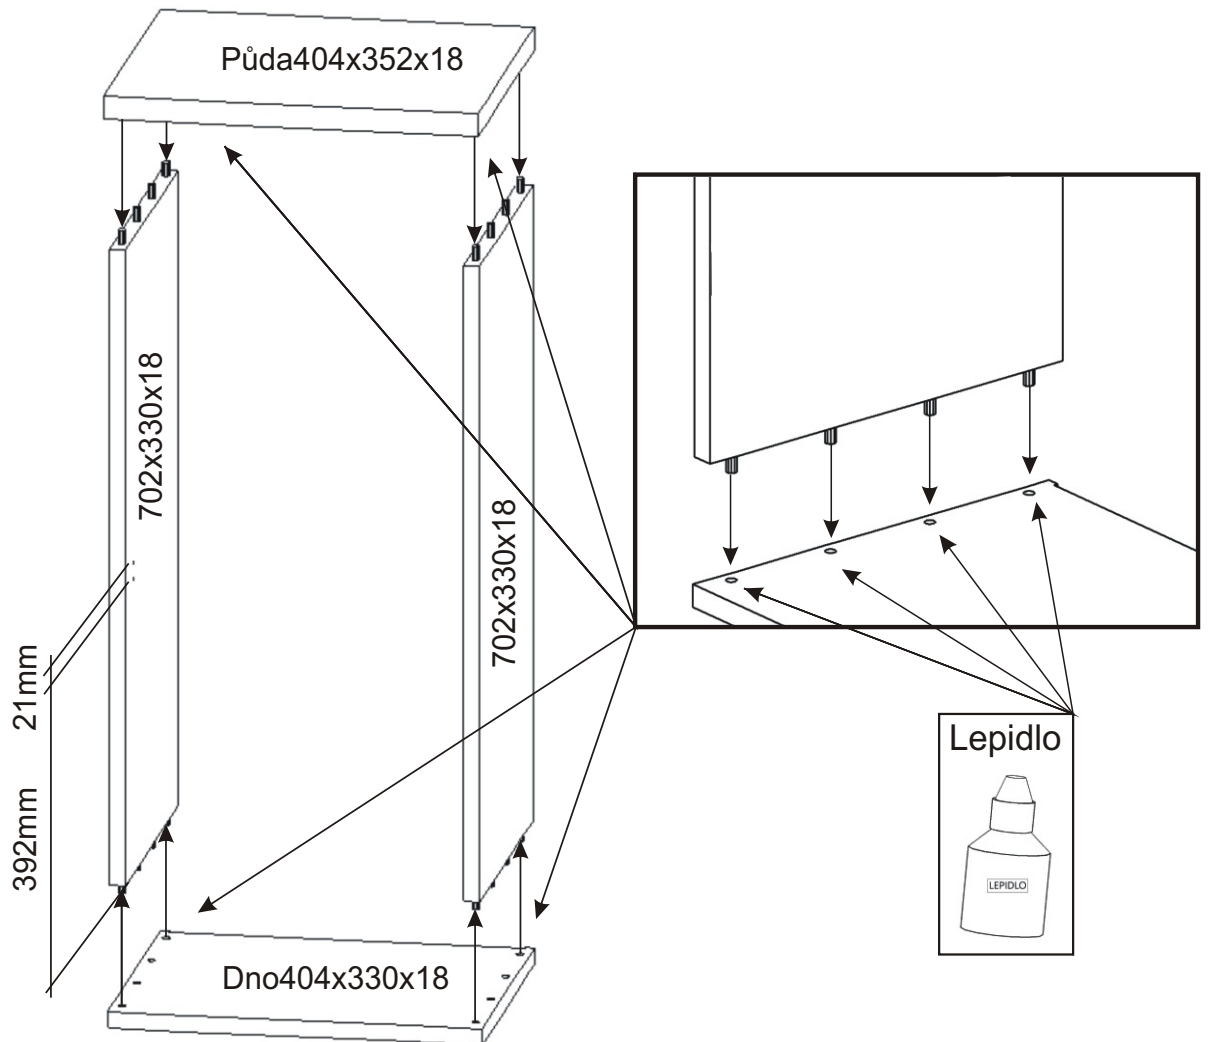

# KBB 18

<b>Vrut 3,5x16</b> 42x	<b>Lepidlo 20ml</b> 1x	<b>Kolík</b> 16x	<b>Naložený pant</b> 2x	<b>Úchytka plastová</b> 128mm	<b>Šroub 4x30 k úchytce</b> 2x
<b>Závěs koše</b> 2x	<b>Hřebík</b> 22x	<b>Koš 40</b> 	<b>Noha 60mm</b> 4x	<b>Držák koše</b> 6x	

1.

2.

3.

4.

5.

6.

7.

8.