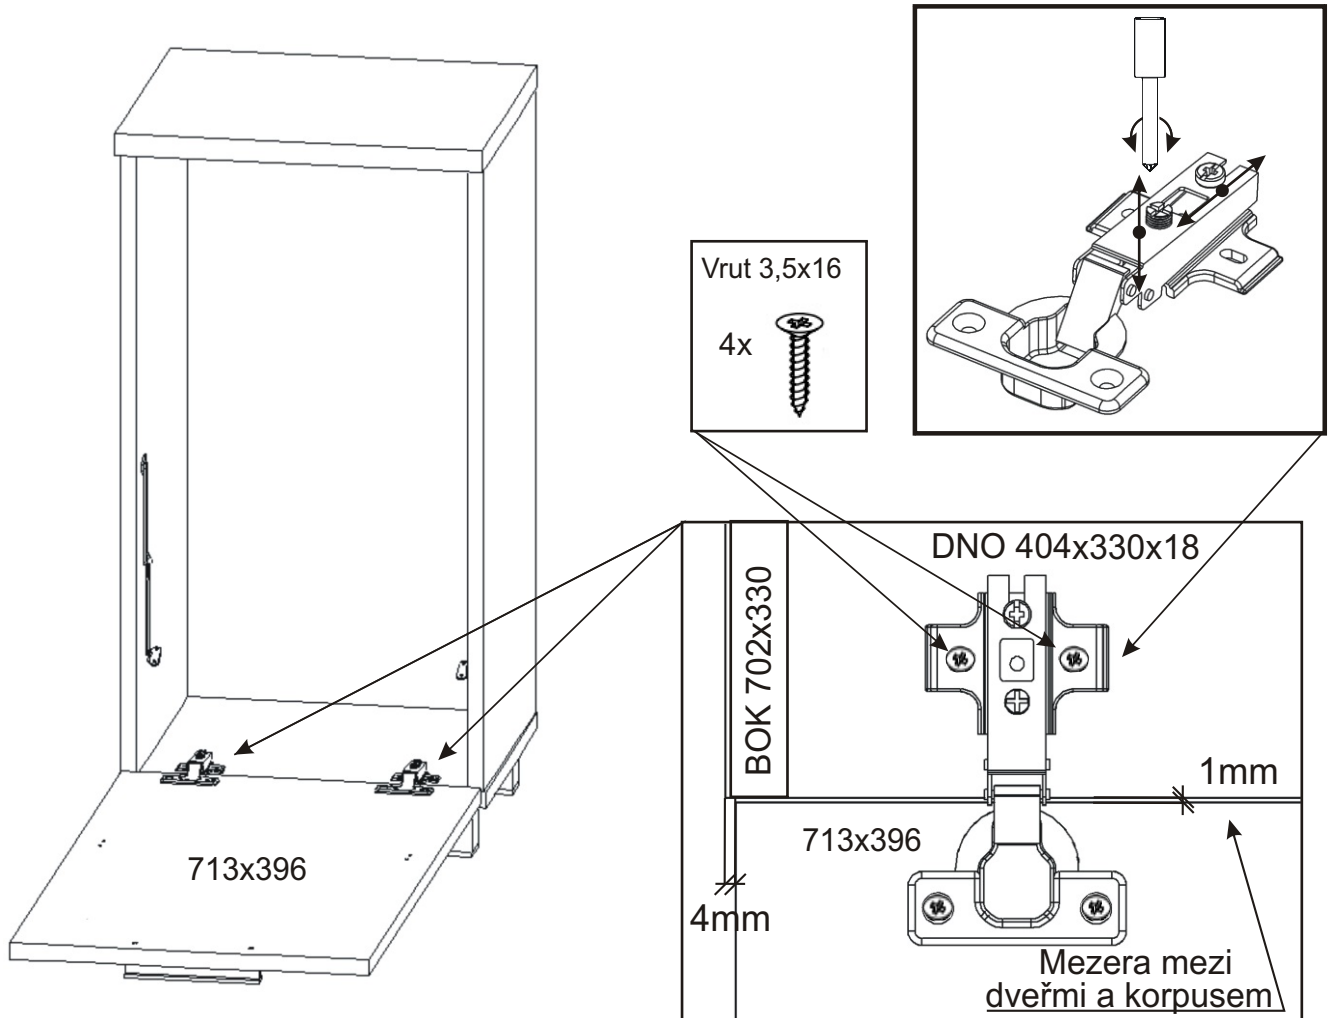

# KBB 18

<b>Vrut 3,5x16</b> 42x	<b>Lepidlo 20ml</b> 1x	<b>Kolík</b> 16x	<b>Naložený pant</b> 2x	<b>Úchytka plastová</b> 128mm	<b>Šroub 4x30 k úchytce</b> 2x
<b>Závěs koše</b> 2x	<b>Hřebík</b> 22x	<b>Koš 40</b> 	<b>Noha 60mm</b> 4x	<b>Držák koše</b> 6x	

1.

2.

3.

4.

5.

6.

7.

8.