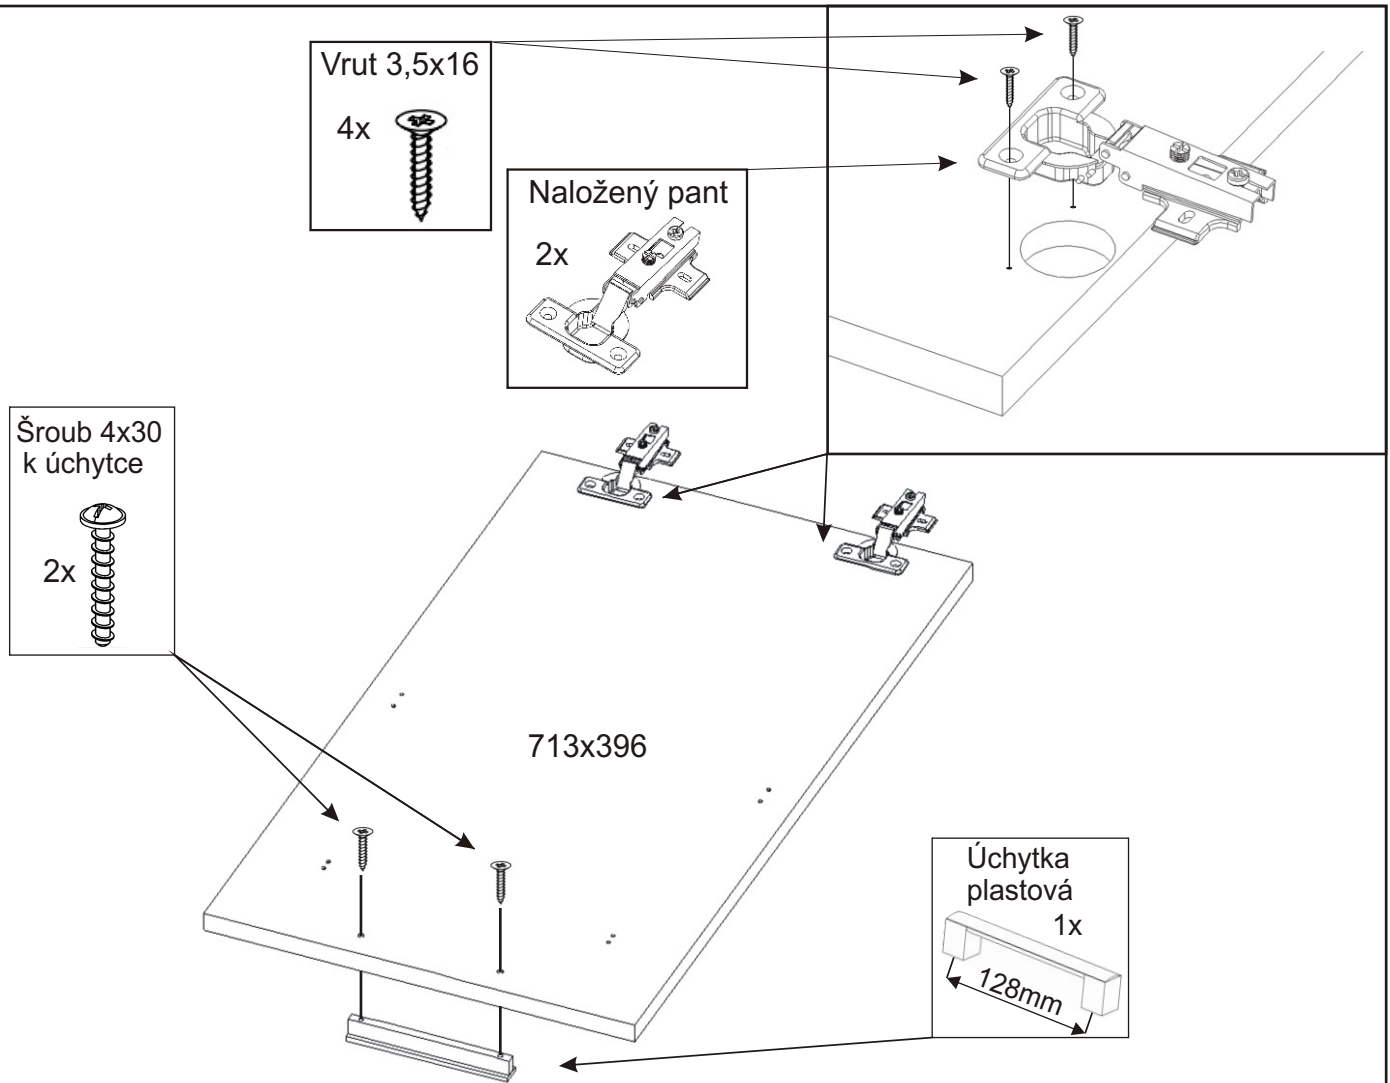

# KBB 18

<b>Vrut 3,5x16</b> 42x	<b>Lepidlo 20ml</b> 1x	<b>Kolík</b> 16x	<b>Naložený pant</b> 2x	<b>Úchytka plastová</b> 128mm	<b>Šroub 4x30 k úchytce</b> 2x
<b>Závěs koše</b> 2x	<b>Hřebík</b> 22x	<b>Koš 40</b> 	<b>Noha 60mm</b> 4x	<b>Držák koše</b> 6x	

1.

2.

3.

4.

5.

6.

7.

8.