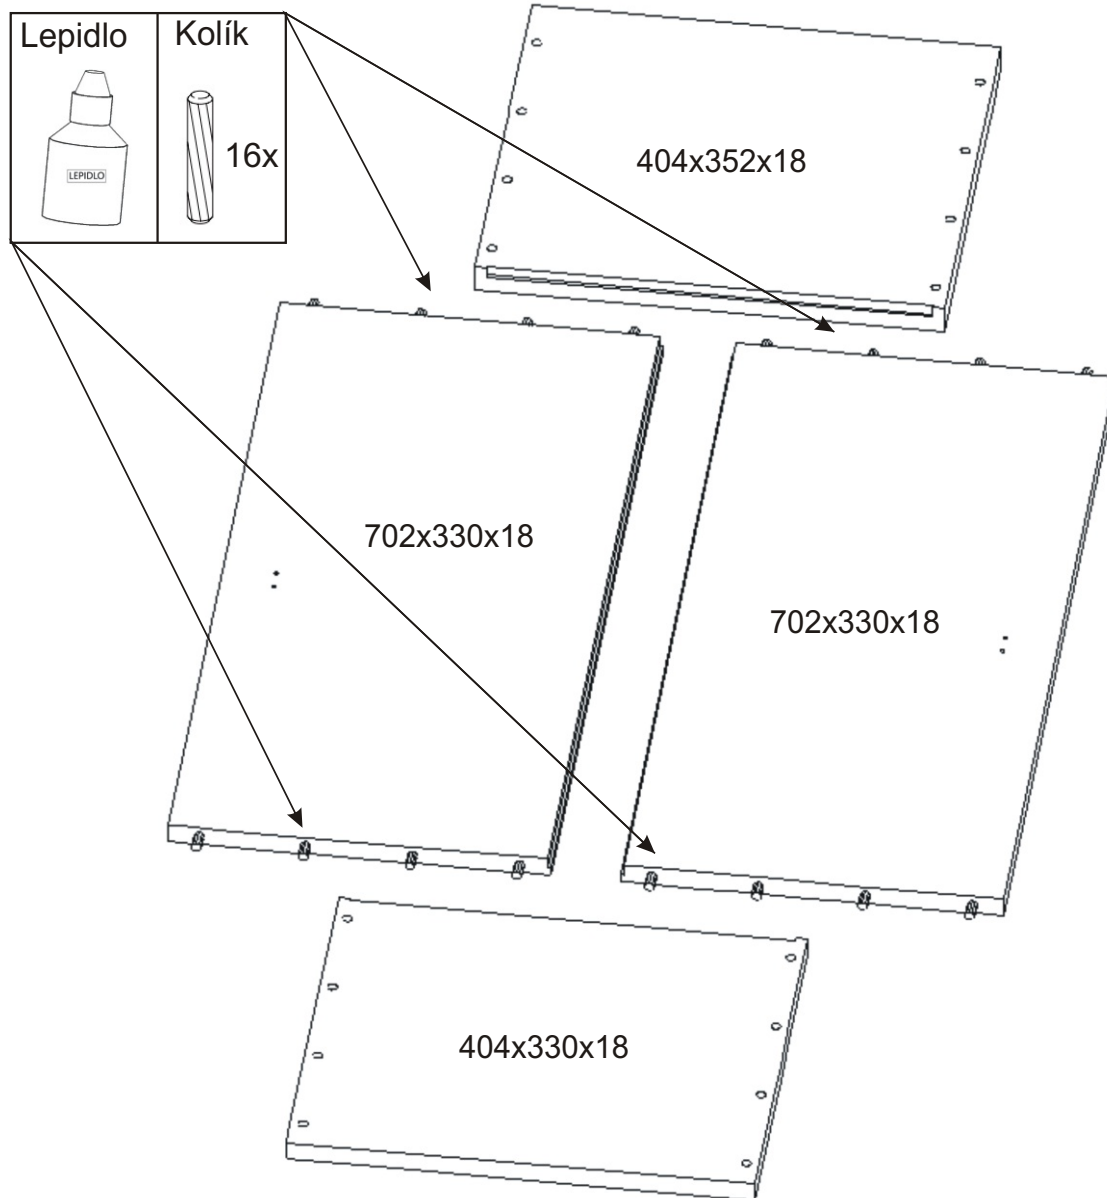

# KBB 18

<b>Vrut 3,5x16</b> 42x	<b>Lepidlo 20ml</b> 1x	<b>Kolík</b> 16x	<b>Naložený pant</b> 2x	<b>Úchytka plastová</b> 128mm	<b>Šroub 4x30 k úchytce</b> 2x
<b>Závěs koše</b> 2x	<b>Hřebík</b> 22x	<b>Koš 40</b> 	<b>Noha 60mm</b> 4x	<b>Držák koše</b> 6x	

1.

2.

3.

4.

5.

6.

7.

8.