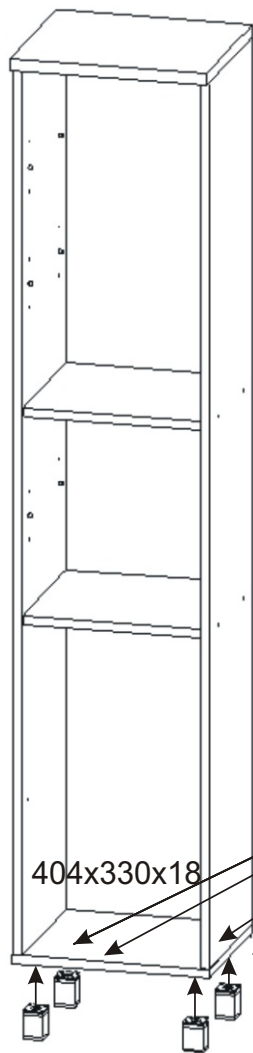

# KBB 17

<b>Podpěrka</b> 12x 	<b>Vrut 3,5x16</b> 50x 	<b>Lepidlo 40ml</b> 1x 	<b>Kolík</b> 28x 	<b>Naložený pant</b> 4x 	<b>Šroub 4x30 k úchytce</b> 4x 	<b>Úchytka plastová</b> 2x 128mm 
<b>Konfirmát +krytky</b> 8x 	<b>Závěs koše</b> 2x 	<b>Hřebík</b> 50x 	<b>Koš 40</b> 1x 	<b>Noha 60mm</b> 4x 	<b>Držák koše</b> 6x 	

1.

2.

3.

4.

5.

$L1 = L2$

6.

404x330x18

### 7. Usazení dvířek

713x396

Vrut 3,5x16

8x

1mm

3mm

713x396

Mezera mezi  
dvěřmi a korpusem

PŮDA 404x352x18

8.

9.

10.

11.