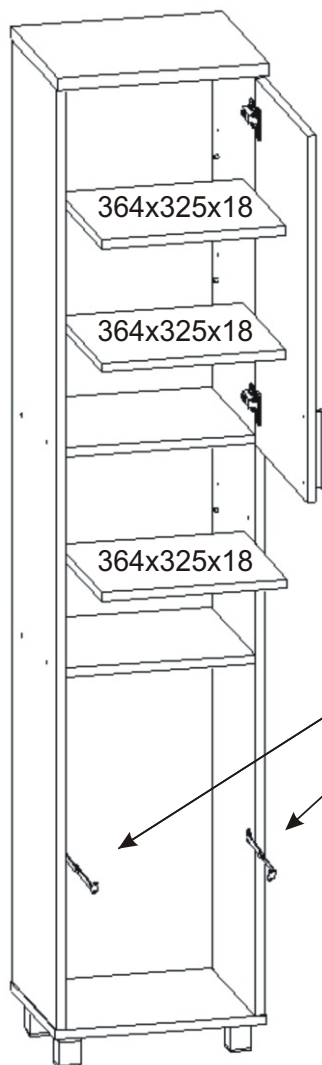

# KBB 17

<b>Podpěrka</b> 12x 	<b>Vrut 3,5x16</b> 50x 	<b>Lepidlo 40ml</b> 1x 	<b>Kolík</b> 28x 	<b>Naložený pant</b> 4x 	<b>Šroub 4x30 k úchytce</b> 4x 	<b>Úchytka plastová</b> 2x 128mm 
<b>Konfirmát +krytky</b> 8x 	<b>Závěs koše</b> 2x 	<b>Hřebík</b> 50x 	<b>Koš 40</b> 1x 	<b>Noha 60mm</b> 4x 	<b>Držák koše</b> 6x 	

1.

2.

3.

4.

5.

$L1 = L2$

6.

404x330x18

### 7. Usazení dvířek

713x396

Vrut 3,5x16

8x

1mm

3mm

713x396

Mezera mezi  
dvěřmi a korpusem

PŮDA 404x352x18

8.

9.

10.

11.