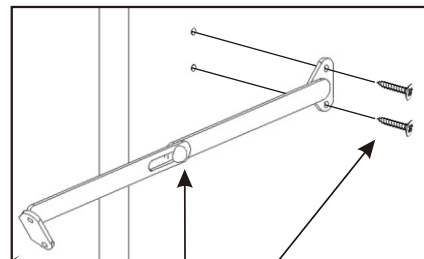

### 7. Usazení dvířek

713x396

Vrut 3,5x16

8x

1mm

3mm

713x396

Mezera mezi  
dvěřmi a korpusem

PŮDA 404x352x18

8.

9.

10.

11.