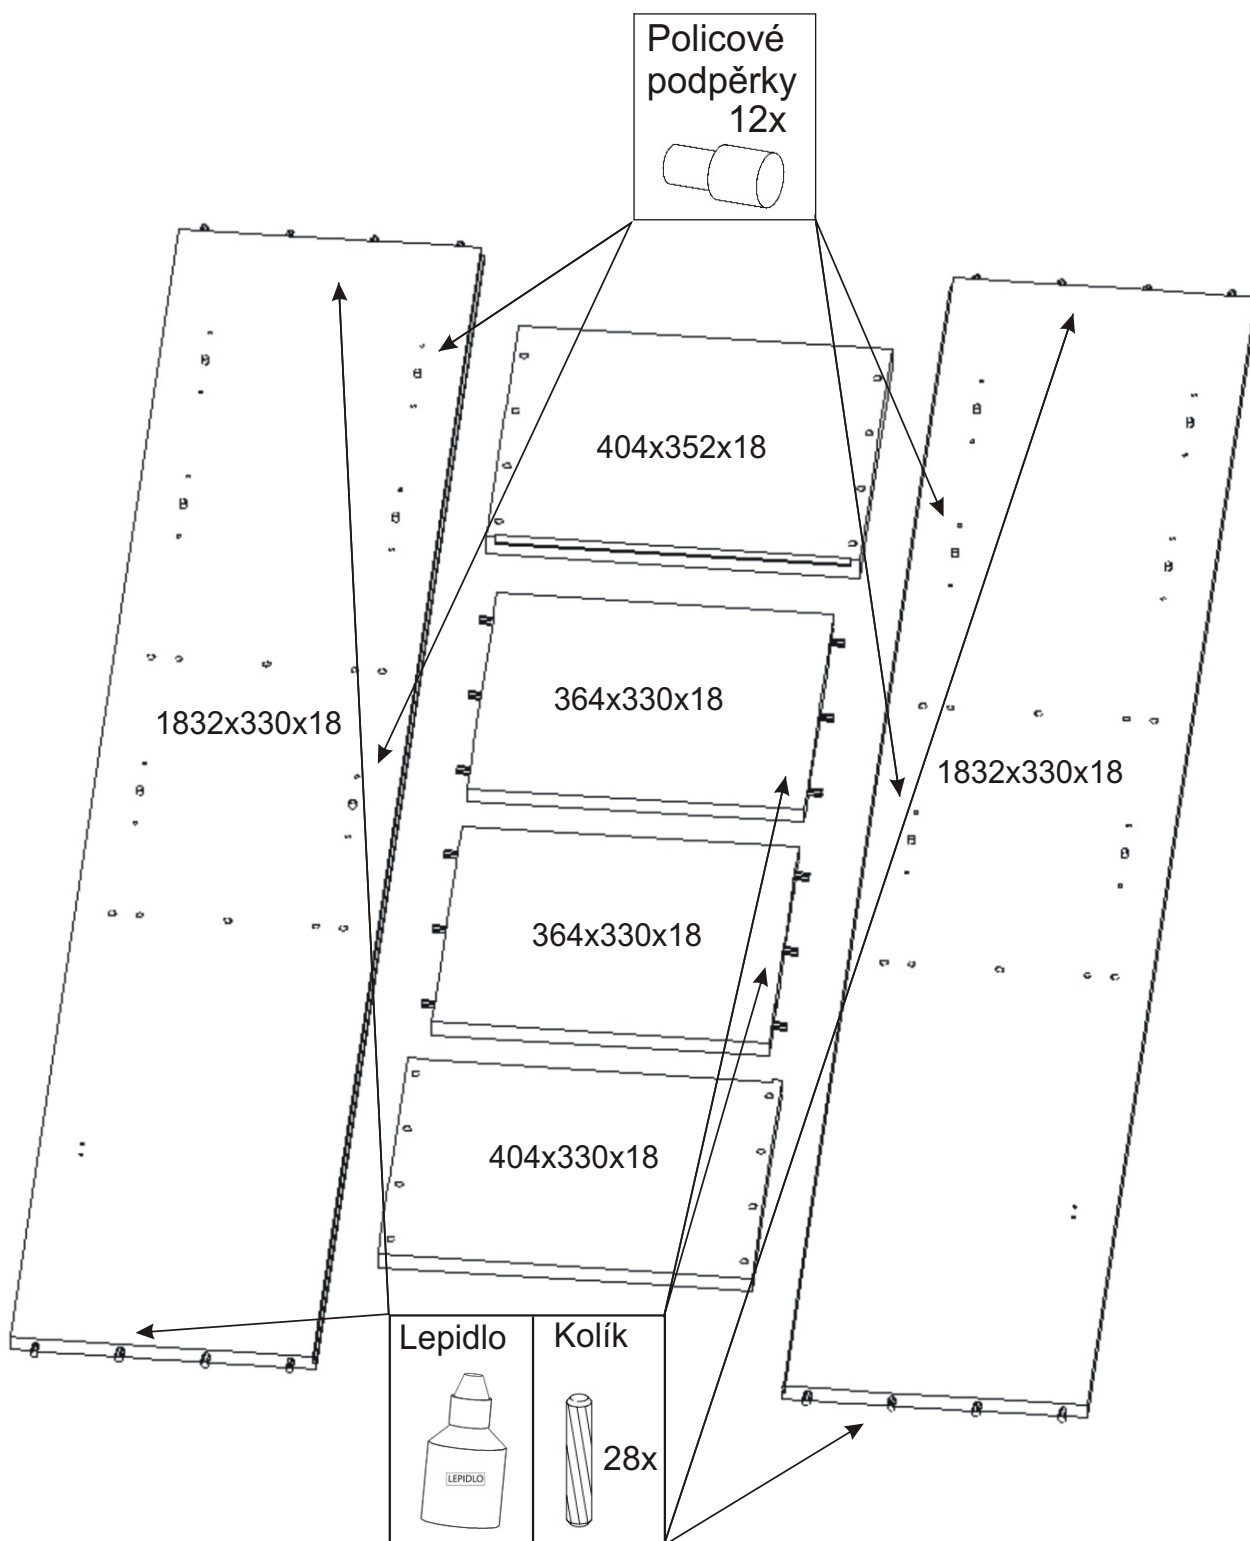

# KBB 17

<b>Podpěrka</b> 12x 	<b>Vrut 3,5x16</b> 50x 	<b>Lepidlo 40ml</b> 1x 	<b>Kolík</b> 28x 	<b>Naložený pant</b> 4x 	<b>Šroub 4x30 k úchytce</b> 4x 	<b>Úchytka plastová</b> 2x 128mm 
<b>Konfirmát +krytky</b> 8x 	<b>Závěs koše</b> 2x 	<b>Hřebík</b> 50x 	<b>Koš 40</b> 1x 	<b>Noha 60mm</b> 4x 	<b>Držák koše</b> 6x 	

1.

2.

3.

4.

5.

$L1 = L2$

6.

404x330x18

### 7. Usazení dvířek

713x396

Vrut 3,5x16

8x

1mm

3mm

713x396

Mezera mezi  
dvěřmi a korpusem

PŮDA 404x352x18

8.

9.

10.

11.