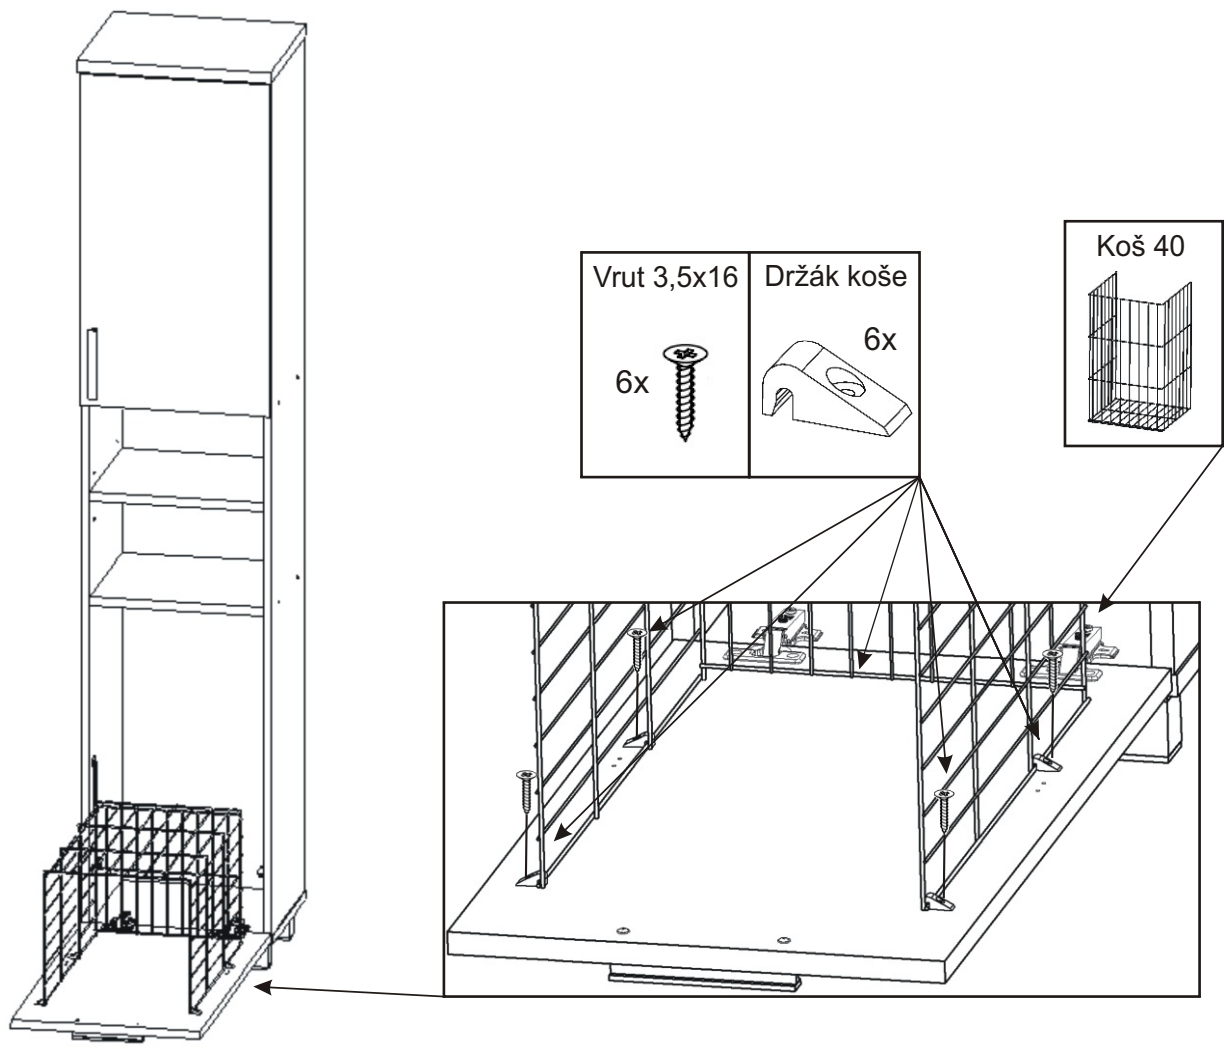

### 7. Usazení dvířek

713x396

Vrut 3,5x16

8x

1mm

3mm

713x396

Mezera mezi  
dvěřmi a korpusem

PŮDA 404x352x18

8.

9.

10.

11.