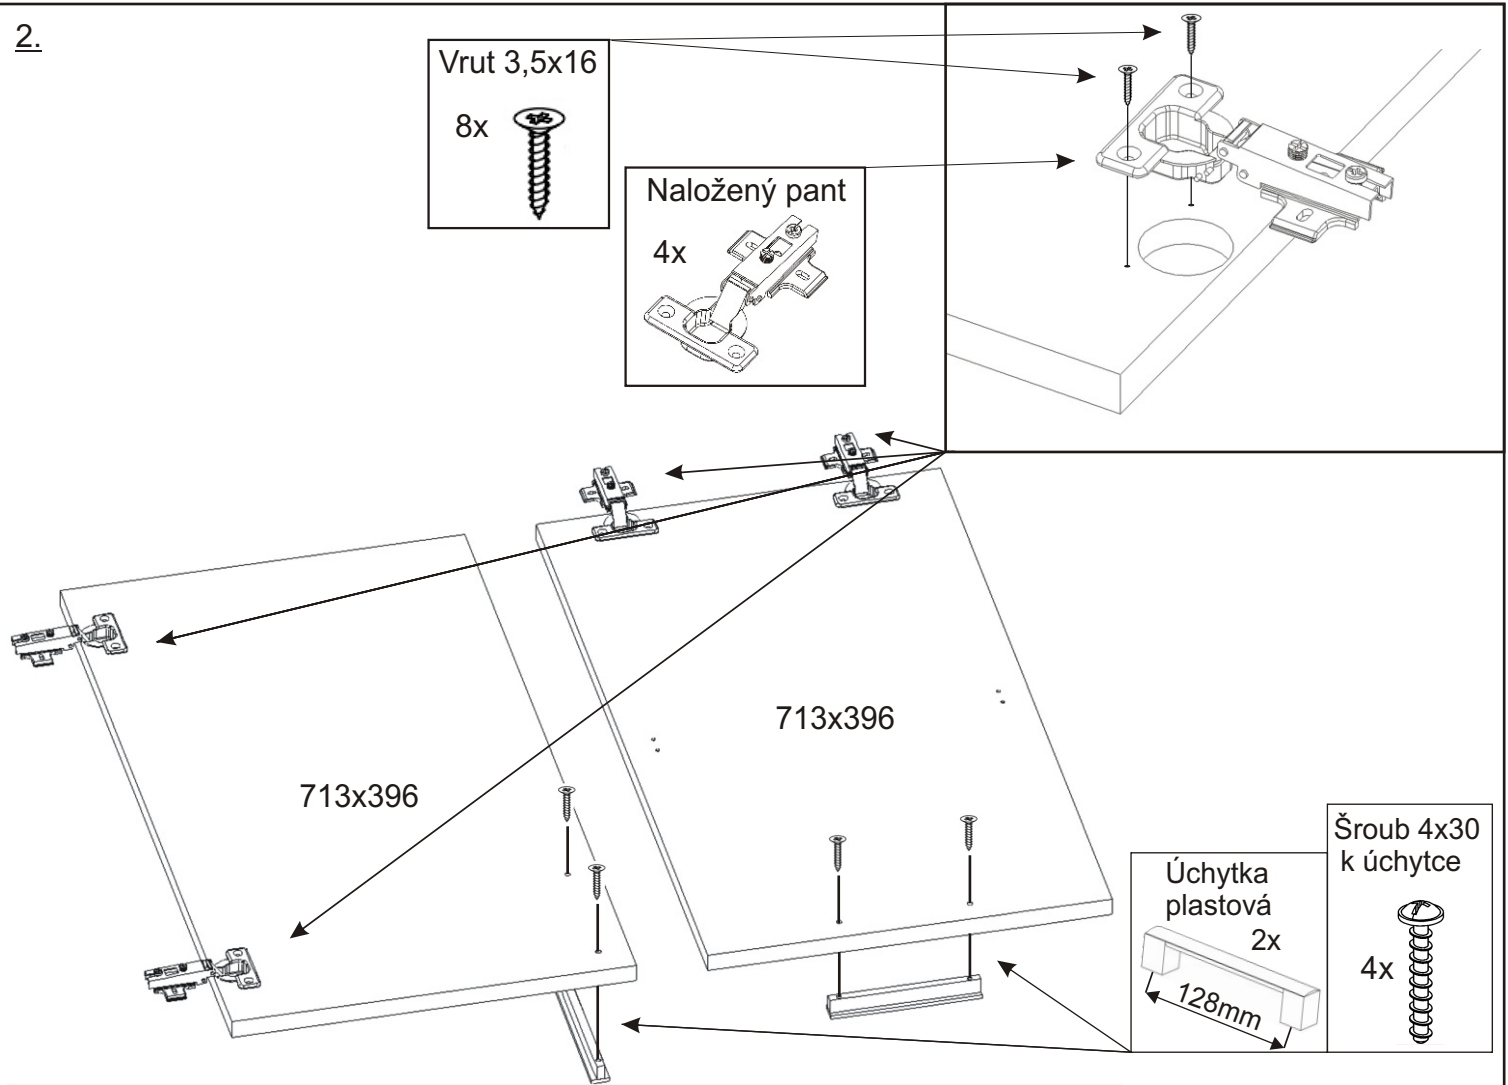

# KBB 17

<b>Podpěrka</b> 12x 	<b>Vrut 3,5x16</b> 50x 	<b>Lepidlo 40ml</b> 1x 	<b>Kolík</b> 28x 	<b>Naložený pant</b> 4x 	<b>Šroub 4x30 k úchytce</b> 4x 	<b>Úchytka plastová</b> 2x 128mm 
<b>Konfirmát +krytky</b> 8x 	<b>Závěs koše</b> 2x 	<b>Hřebík</b> 50x 	<b>Koš 40</b> 1x 	<b>Noha 60mm</b> 4x 	<b>Držák koše</b> 6x 	

1.

2.

3.

4.

5.

$L1 = L2$

6.

404x330x18

### 7. Usazení dvířek

713x396

Vrut 3,5x16

8x

1mm

3mm

713x396

Mezera mezi  
dvěřmi a korpusem

PŮDA 404x352x18

8.

9.

10.

11.