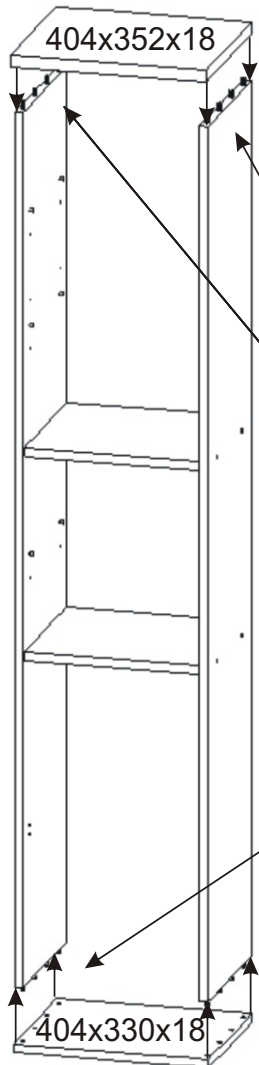

# KBB 17

<b>Podpěrka</b> 12x 	<b>Vrut 3,5x16</b> 50x 	<b>Lepidlo 40ml</b> 1x 	<b>Kolík</b> 28x 	<b>Naložený pant</b> 4x 	<b>Šroub 4x30 k úchytce</b> 4x 	<b>Úchytka plastová</b> 2x 128mm 
<b>Konfirmát +krytky</b> 8x 	<b>Závěs koše</b> 2x 	<b>Hřebík</b> 50x 	<b>Koš 40</b> 1x 	<b>Noha 60mm</b> 4x 	<b>Držák koše</b> 6x 	

1.

2.

3.

4.

5.

$L1 = L2$

6.

404x330x18

### 7. Usazení dvířek

713x396

Vrut 3,5x16

8x

1mm

3mm

713x396

Mezera mezi  
dvěřmi a korpusem

PŮDA 404x352x18

8.

9.

10.

11.