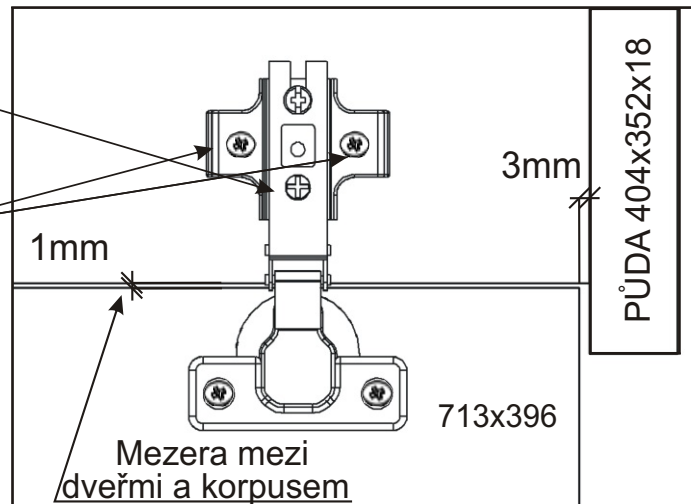

1.

2.

3.

4.

5.

$L1 = L2$

6.

404x330x18

Noha 60mm

4x

Vrut 3,5x16

16x

### 7. Usazení dvířek

713x396

Vrut 3,5x16

8x

1mm

3mm

713x396

Mezera mezi  
dvěřmi a korpusem

PŮDA 404x352x18

8.

9.

10.

11.