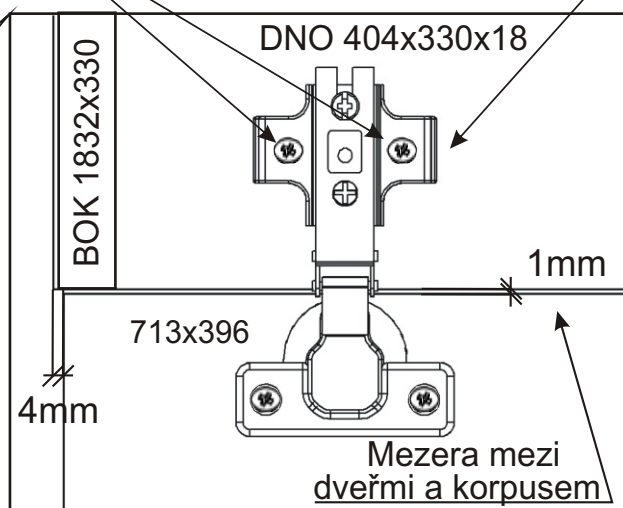

1.

2.

3.

4.

5.

$L1 = L2$

6.

404x330x18

### 7. Usazení dvířek

713x396

Vrut 3,5x16

8x

1mm

3mm

713x396

Mezera mezi  
dvěřmi a korpusem

PŮDA 404x352x18

8.

9.

10.

11.