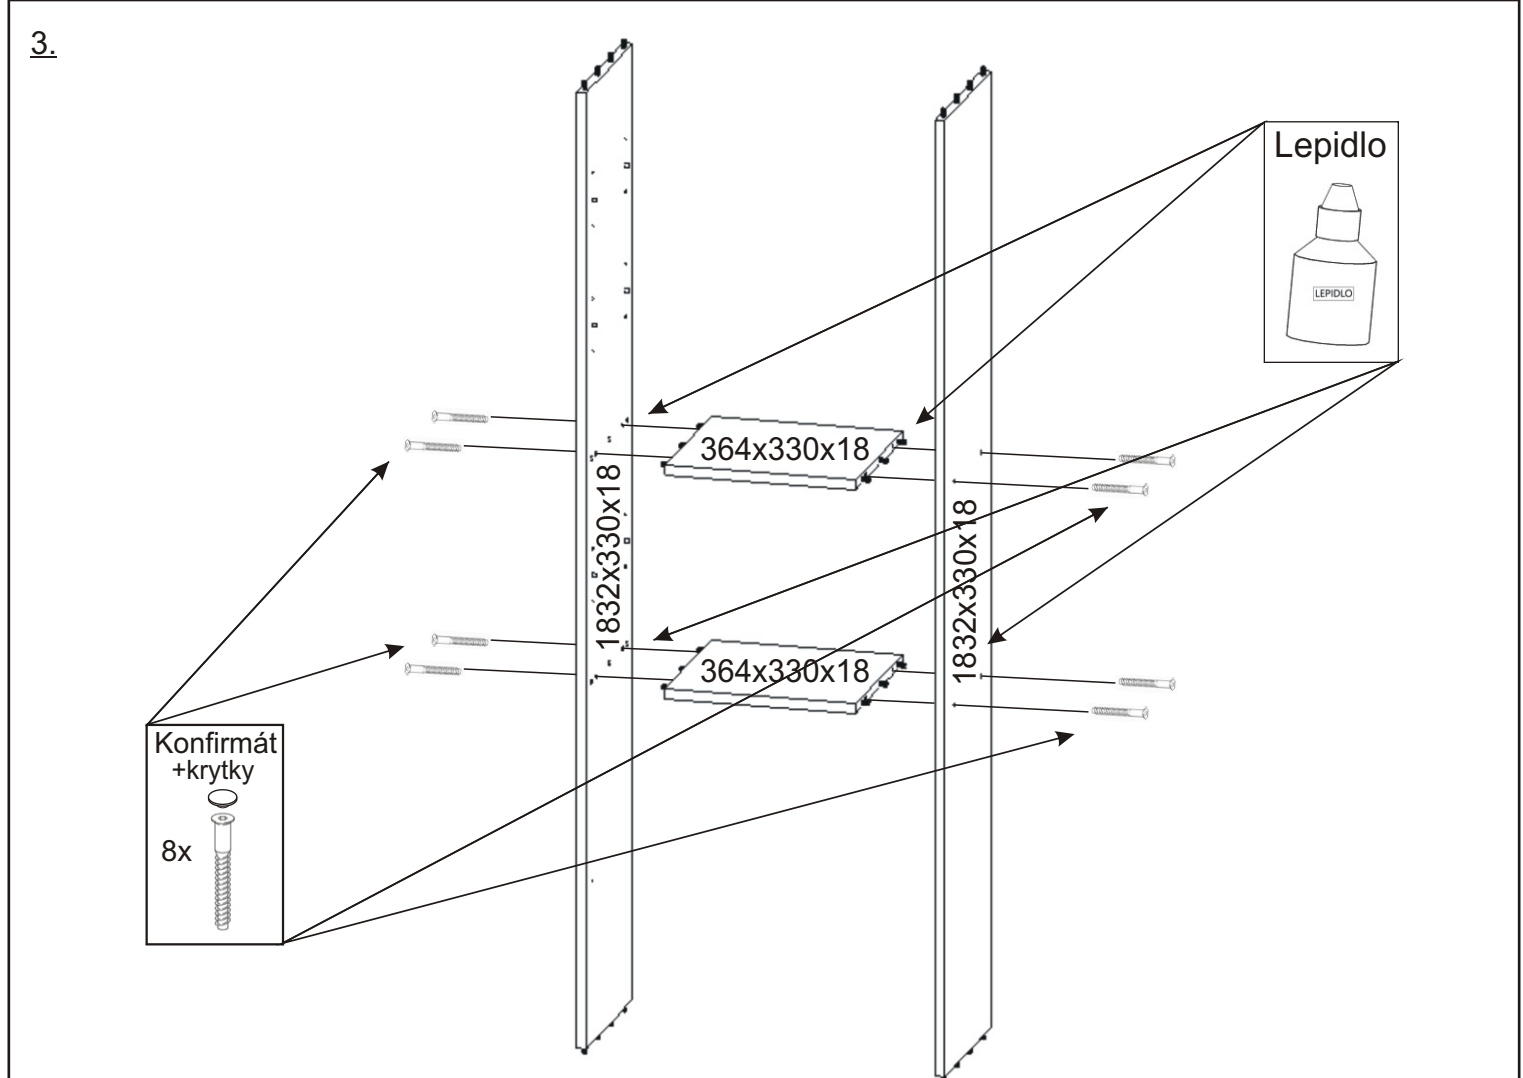

# KBB 17

<b>Podpěrka</b> 12x 	<b>Vrut 3,5x16</b> 50x 	<b>Lepidlo 40ml</b> 1x 	<b>Kolík</b> 28x 	<b>Naložený pant</b> 4x 	<b>Šroub 4x30 k úchytce</b> 4x 	<b>Úchytka plastová</b> 2x 128mm 
<b>Konfirmát +krytky</b> 8x 	<b>Závěs koše</b> 2x 	<b>Hřebík</b> 50x 	<b>Koš 40</b> 1x 	<b>Noha 60mm</b> 4x 	<b>Držák koše</b> 6x 	

1.

2.

3.

4.

5.

$L1 = L2$

6.

404x330x18

### 7. Usazení dvířek

713x396

Vrut 3,5x16

8x

1mm

3mm

713x396

Mezera mezi  
dvěřmi a korpusem

PŮDA 404x352x18

8.

9.

10.

11.