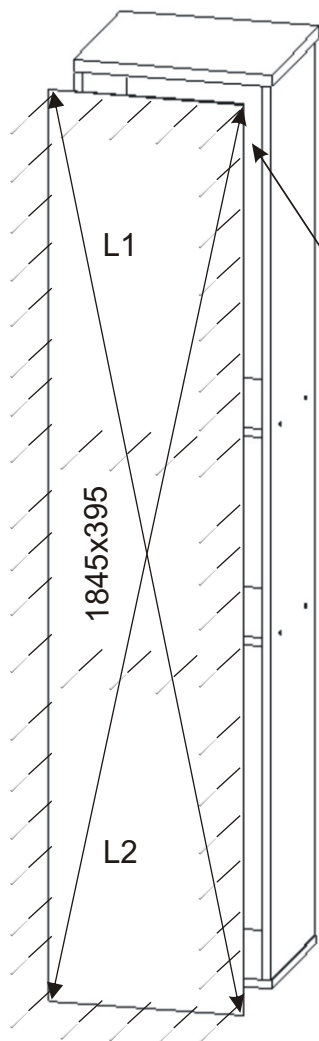

# KBB 17

<b>Podpěrka</b> 12x 	<b>Vrut 3,5x16</b> 50x 	<b>Lepidlo 40ml</b> 1x 	<b>Kolík</b> 28x 	<b>Naložený pant</b> 4x 	<b>Šroub 4x30 k úchytce</b> 4x 	<b>Úchytka plastová</b> 2x 128mm 
<b>Konfirmát +krytky</b> 8x 	<b>Závěs koše</b> 2x 	<b>Hřebík</b> 50x 	<b>Koš 40</b> 1x 	<b>Noha 60mm</b> 4x 	<b>Držák koše</b> 6x 	

1.

2.

3.

4.

5.

$L1 = L2$

6.

404x330x18

### 7. Usazení dvířek

713x396

Vrut 3,5x16

8x

1mm

3mm

713x396

Mezera mezi  
dvěřmi a korpusem

PŮDA 404x352x18

8.

9.

10.

11.