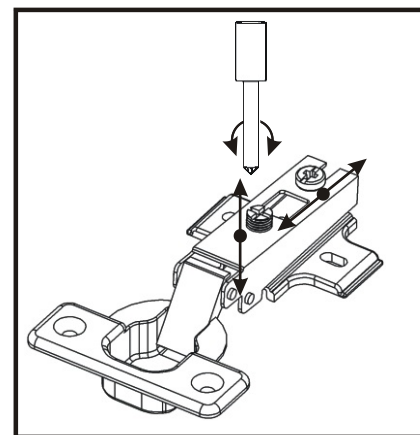

### 7. Usazení dvířek

713x396

Vrut 3,5x16

8x

1mm

3mm

713x396

Mezera mezi  
dvěřmi a korpusem

PŮDA 404x352x18

8.

9.

10.

11.