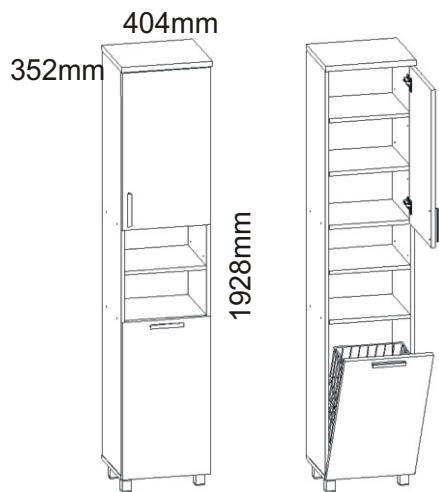

# KBB 17

<b>Podpěrka</b> 12x 	<b>Vrut 3,5x16</b> 50x 	<b>Lepidlo 40ml</b> 1x 	<b>Kolík</b> 28x 	<b>Naložený pant</b> 4x 	<b>Šroub 4x30 k úchytce</b> 4x 	<b>Úchytka plastová</b> 2x 128mm 
<b>Konfirmát +krytky</b> 8x 	<b>Závěs koše</b> 2x 	<b>Hřebík</b> 50x 	<b>Koš 40</b> 1x 	<b>Noha 60mm</b> 4x 	<b>Držák koše</b> 6x 	

1.

2.

3.

4.

5.

$L1 = L2$

6.

404x330x18

### 7. Usazení dvířek

713x396

Vrut 3,5x16

8x

1mm

3mm

713x396

Mezera mezi  
dvěřmi a korpusem

PŮDA 404x352x18

8.

9.

10.

11.