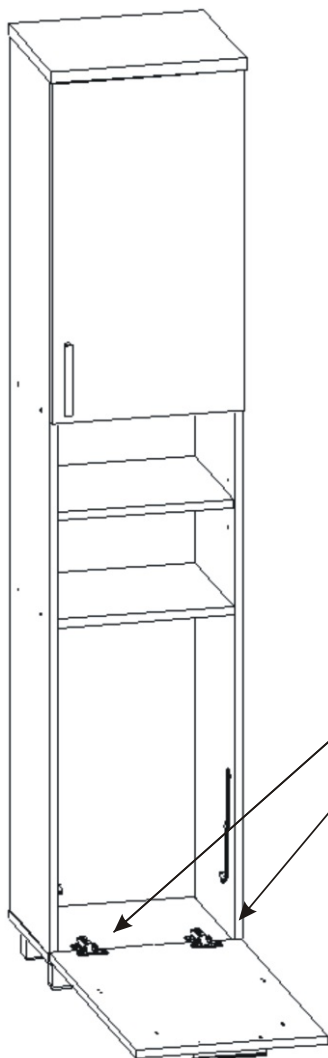

# KBB 17

<b>Podpěrka</b> 12x 	<b>Vrut 3,5x16</b> 50x 	<b>Lepidlo 40ml</b> 1x 	<b>Kolík</b> 28x 	<b>Naložený pant</b> 4x 	<b>Šroub 4x30 k úchytce</b> 4x 	<b>Úchytka plastová</b> 2x 128mm 
<b>Konfirmát +krytky</b> 8x 	<b>Závěs koše</b> 2x 	<b>Hřebík</b> 50x 	<b>Koš 40</b> 1x 	<b>Noha 60mm</b> 4x 	<b>Držák koše</b> 6x 	

1.

2.

3.

4.

5.

$L1 = L2$

6.

404x330x18

### 7. Usazení dvířek

713x396

Vrut 3,5x16

8x

1mm

3mm

713x396

Mezera mezi  
dvěřmi a korpusem

PŮDA 404x352x18

8.

9.

10.

11.