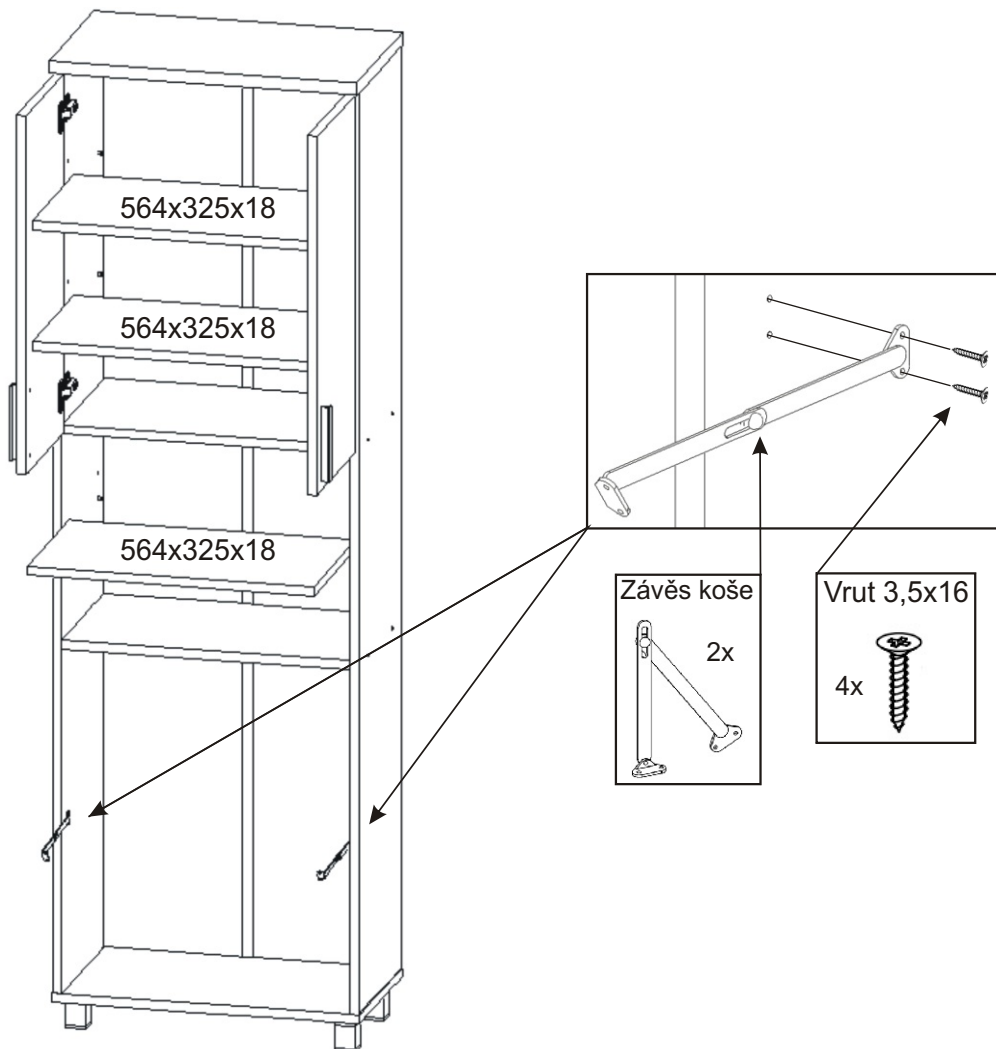

8x

PŮDA 604x352x18

3mm

713x296

1mm

Mezera mezi dveřmi a korpusem

8.

9.