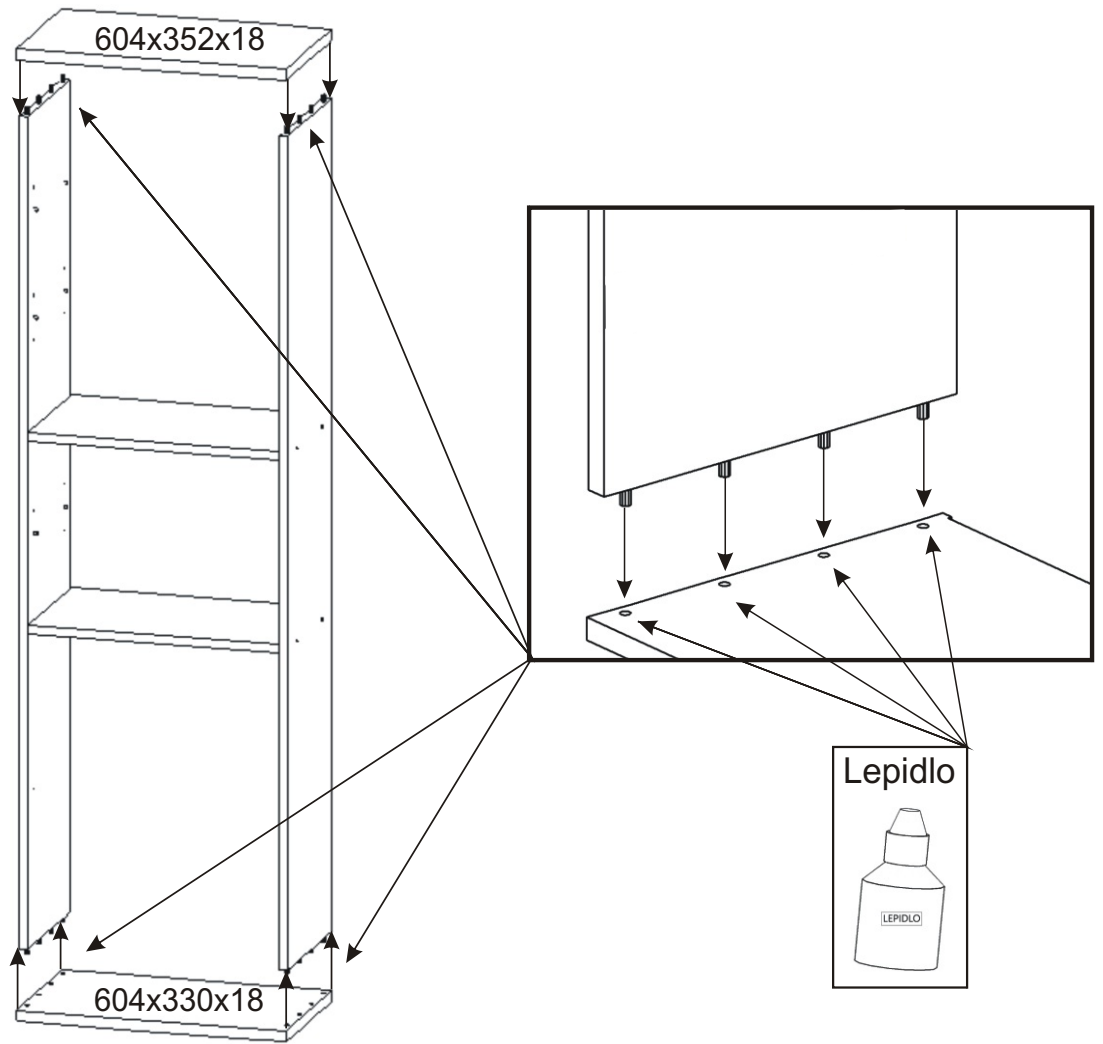

1.

2.

3.

4.

5.

6.

7. Usazení dveřík

Vrut 3,5x16

8x

PŮDA 604x352x18

3mm

713x296

1mm

Mezera mezi dveřmi a korpusem

8.

9.