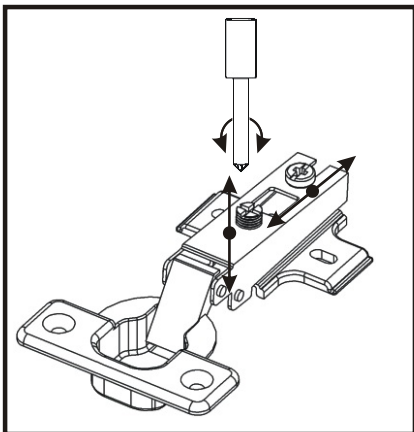

1.

2.

3.

4.

5.

6.

7. Usazení dveřík

Vrut 3,5x16

8x

PŮDA 604x352x18

3mm

713x296

1mm

Mezera mezi dveřmi a korpusem

8.

9.