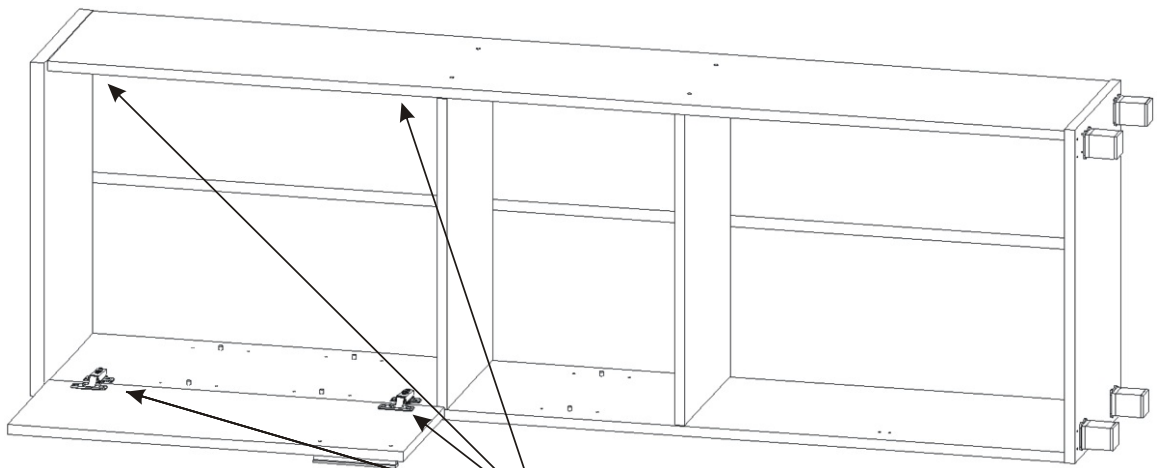

1.

2.

3.

4.

5.

6.

7. Usazení dveřík

Vrut 3,5x16

8x

PŮDA 604x352x18

3mm

713x296

1mm

Mezera mezi dveřmi a korpusem

8.

9.