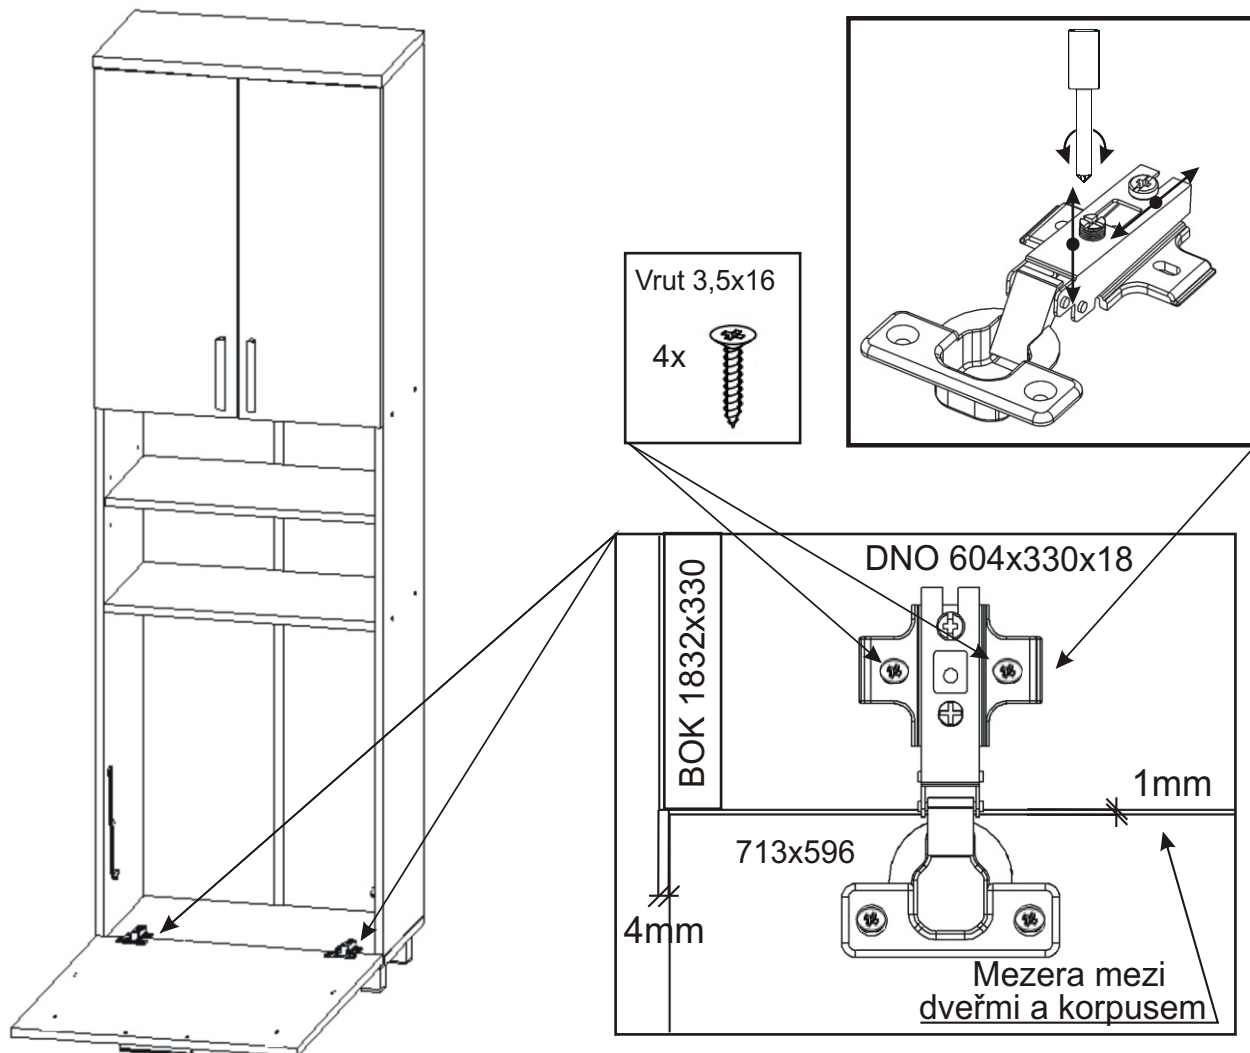

8x

PŮDA 604x352x18

3mm

713x296

1mm

Mezera mezi dveřmi a korpusem

8.

9.