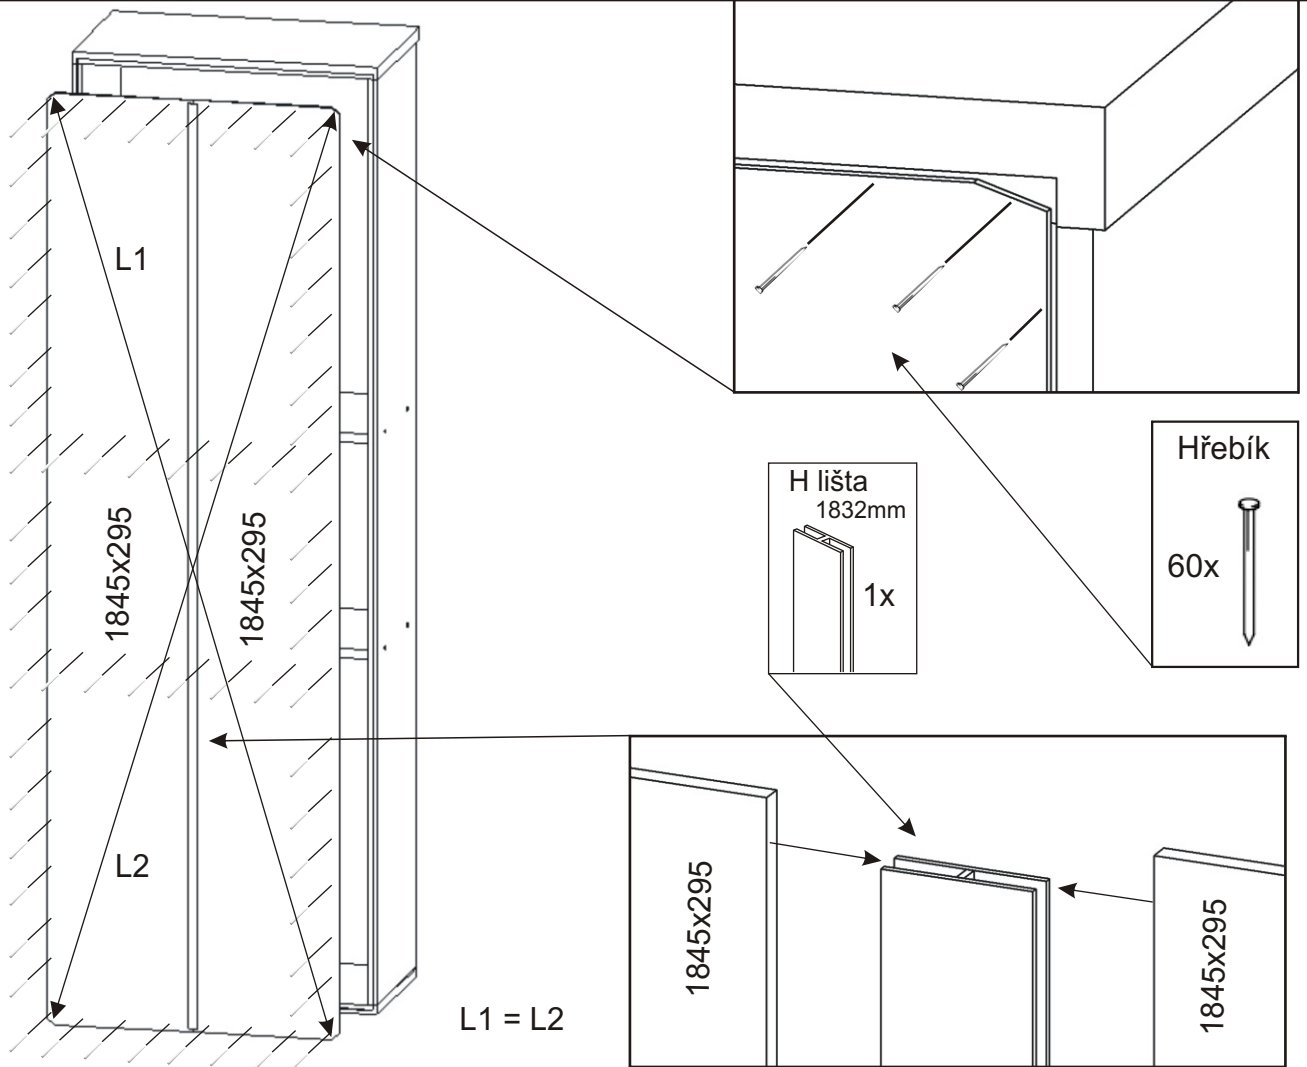

1.

2.

3.

4.

5.

6.

7. Usazení dveřík

Vrut 3,5x16

8x

PŮDA 604x352x18

3mm

713x296

1mm

Mezera mezi dveřmi a korpusem

8.

9.