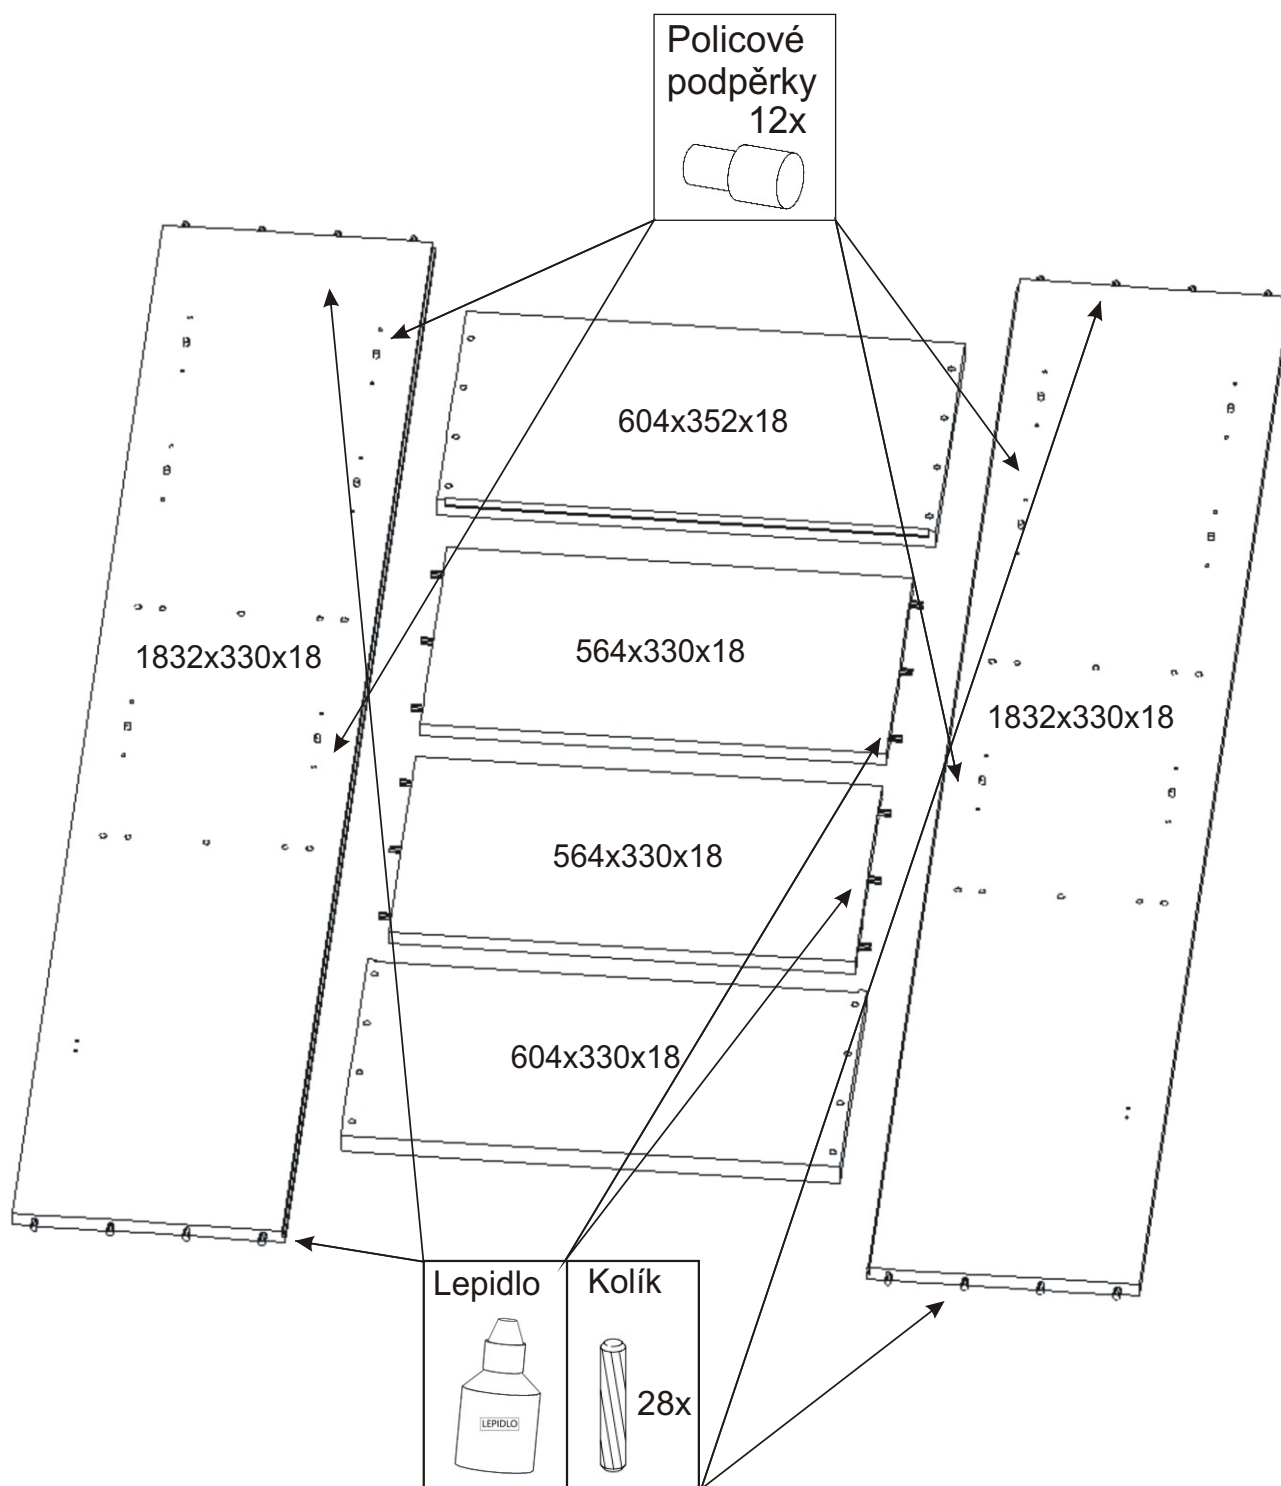

KBB 16

Úchytka plastová 3x 	Podpěrka 12x 	Vrut 3,5x16 58x 	Lepidlo 40ml 1x 	Kolík 28x 	Naložený pant 6x 	H lišta 1832mm 1x 
Šroub 4x30 k úchytce 6x 	Konfirmát +krytky 8x 	Závěs koše 2x 	Hřebík 60x 	Koš 60 1x 	Noha 60mm 4x 	Držák koše 6x 

1.

2.

3.

4.

5.

6.

7. Usazení dveřík

Vrut 3,5x16

8x

PŮDA 604x352x18

3mm

713x296

1mm

Mezera mezi dveřmi a korpusem

8.

9.