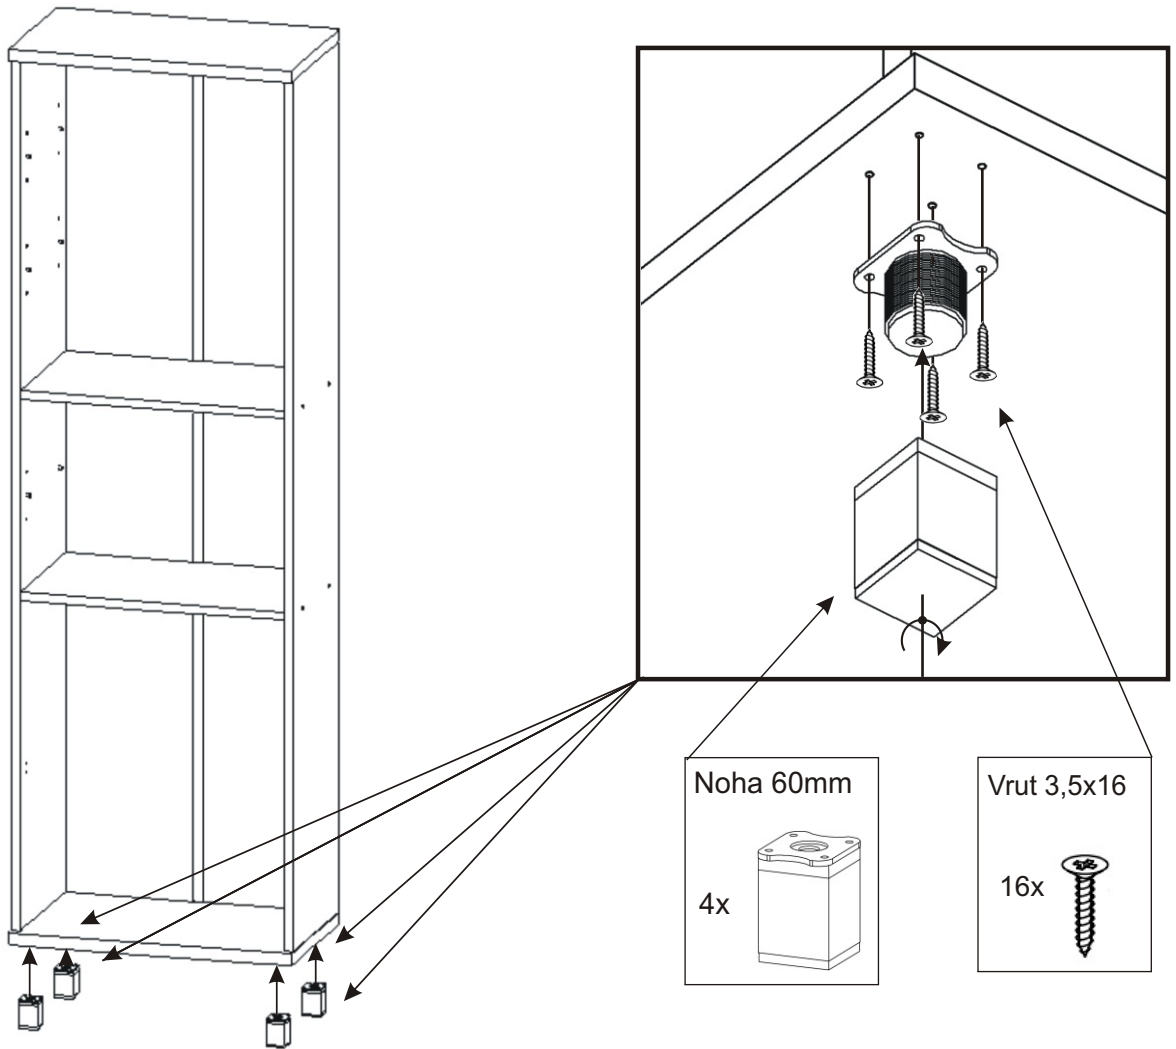

1.

2.

3.

4.

5.

6.

7. Usazení dveřík

Vrut 3,5x16

8x

PŮDA 604x352x18

3mm

713x296

1mm

Mezera mezi dveřmi a korpusem

8.

9.