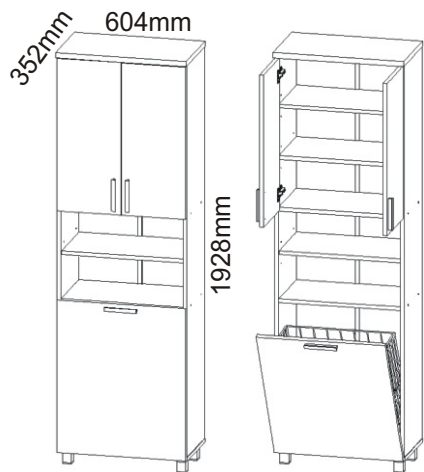

KBB 16

Úchytka plastová 3x 	Podpěrka 12x 	Vrut 3,5x16 58x 	Lepidlo 40ml 1x 	Kolík 28x 	Naložený pant 6x 	H lišta 1832mm 1x 
Šroub 4x30 k úchytce 6x 	Konfirmát +krytky 8x 	Závěs koše 2x 	Hřebík 60x 	Koš 60 1x 	Noha 60mm 4x 	Držák koše 6x 

1.

2.

3.

4.

5.

6.

7. Usazení dveřík

Vrut 3,5x16

8x

PŮDA 604x352x18

3mm

713x296

1mm

Mezera mezi dveřmi a korpusem

8.

9.