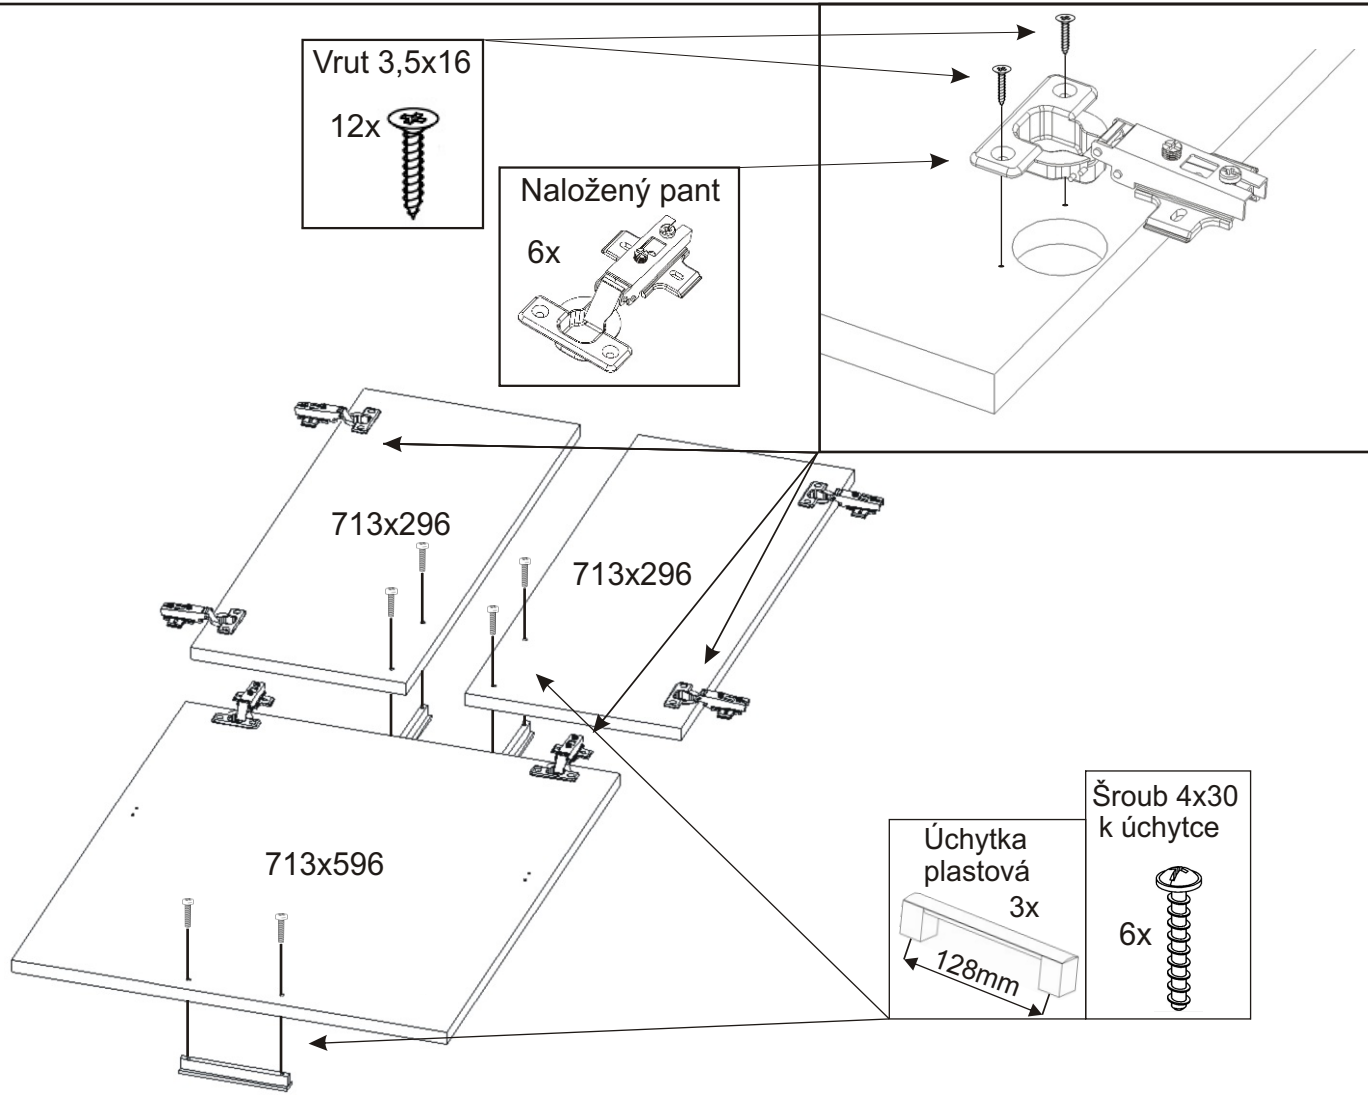

KBB 16

Úchytka plastová 3x 	Podpěrka 12x 	Vrut 3,5x16 58x 	Lepidlo 40ml 1x 	Kolík 28x 	Naložený pant 6x 	H lišta 1832mm 1x 
Šroub 4x30 k úchytce 6x 	Konfirmát +krytky 8x 	Závěs koše 2x 	Hřebík 60x 	Koš 60 1x 	Noha 60mm 4x 	Držák koše 6x 

1.

2.

3.

4.

5.

6.

7. Usazení dveřík

Vrut 3,5x16

8x

PŮDA 604x352x18

3mm

713x296

1mm

Mezera mezi dveřmi a korpusem

8.

9.