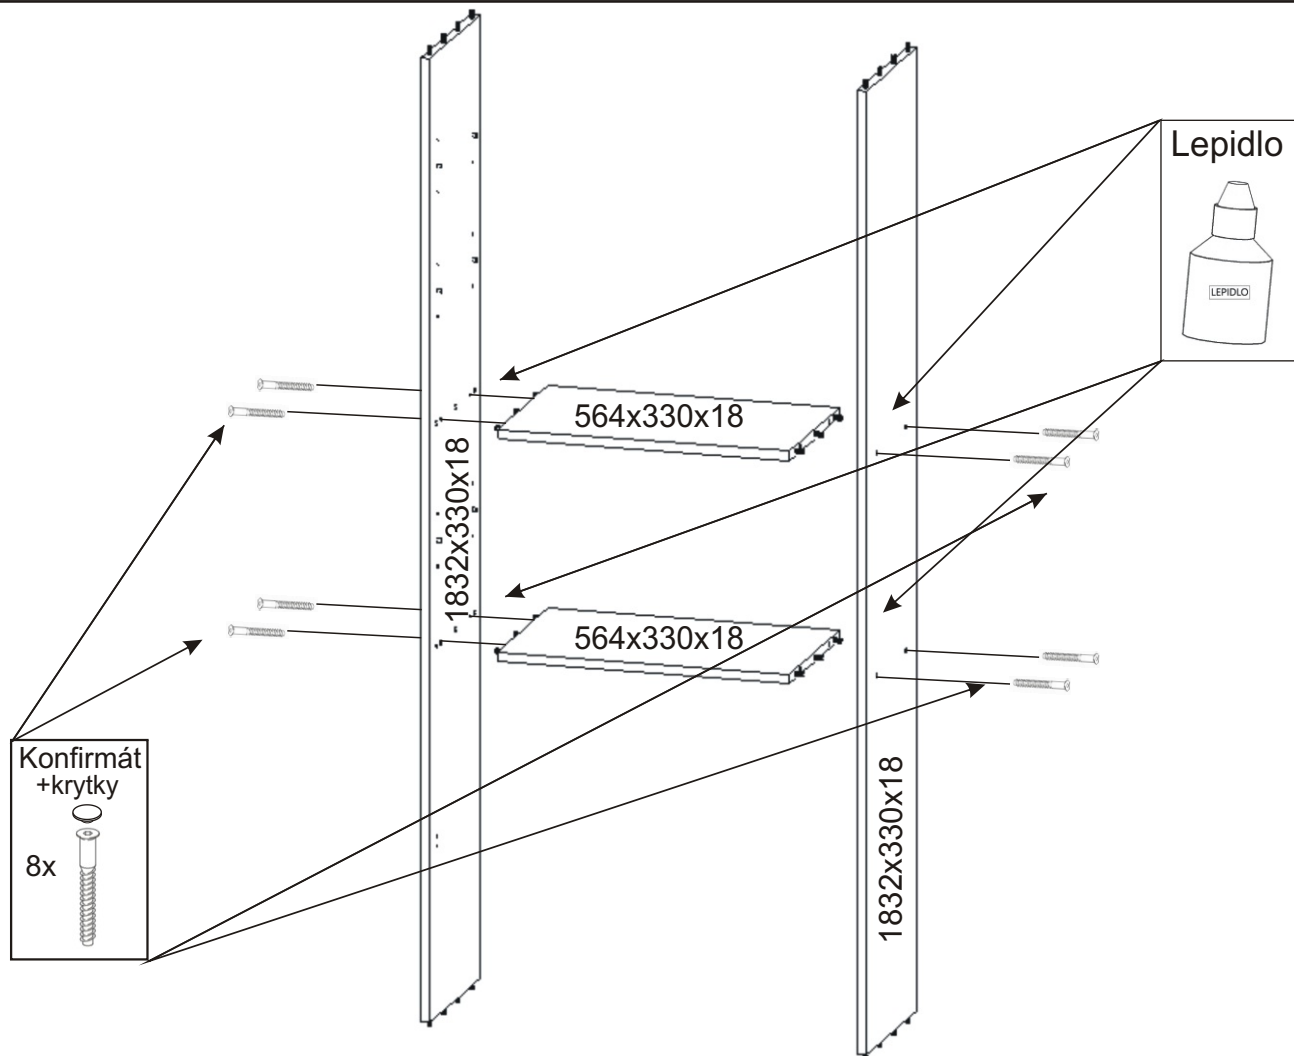

KBB 16

Úchytka plastová 3x 	Podpěrka 12x 	Vrut 3,5x16 58x 	Lepidlo 40ml 1x 	Kolík 28x 	Naložený pant 6x 	H lišta 1832mm 1x 
Šroub 4x30 k úchytce 6x 	Konfirmát +krytky 8x 	Závěs koše 2x 	Hřebík 60x 	Koš 60 1x 	Noha 60mm 4x 	Držák koše 6x 

1.

2.

3.

4.

5.

6.

7. Usazení dveřík

Vrut 3,5x16

8x

PŮDA 604x352x18

3mm

713x296

1mm

Mezera mezi dveřmi a korpusem

8.

9.