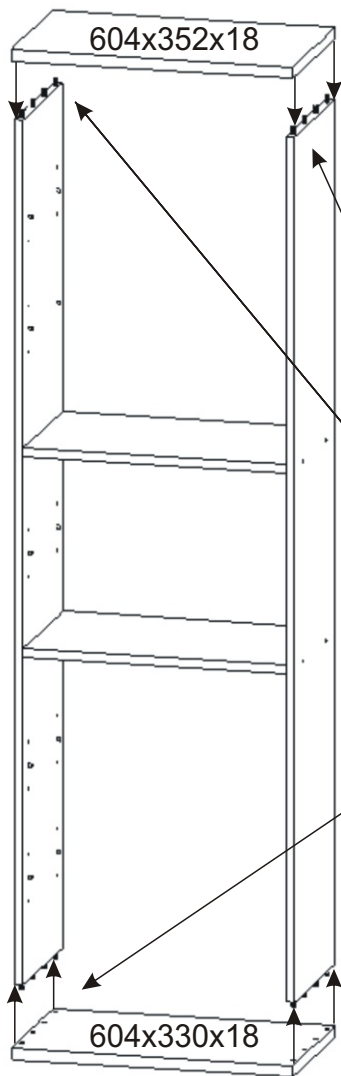

KBB 15

Vrut 3,5x16 48x 	Lepidlo 1x 	Kolík 28x 	Naložený pant 8x 	Hřebík 60x 	H lišta 1832 mm 1x 
Konfirmát + krytky 8x 	Podpěrka 16x 	Noha 60mm 4x 	Úchytka plastová 4x 128mm 	Šroub 4x30 k úchytce 8x 	

1.

2.

3.

4.

5.

6.

Noha 60mm

4x

Vrut 3,5x16

16x

7.

8.

Vrut 3,5x16

16x