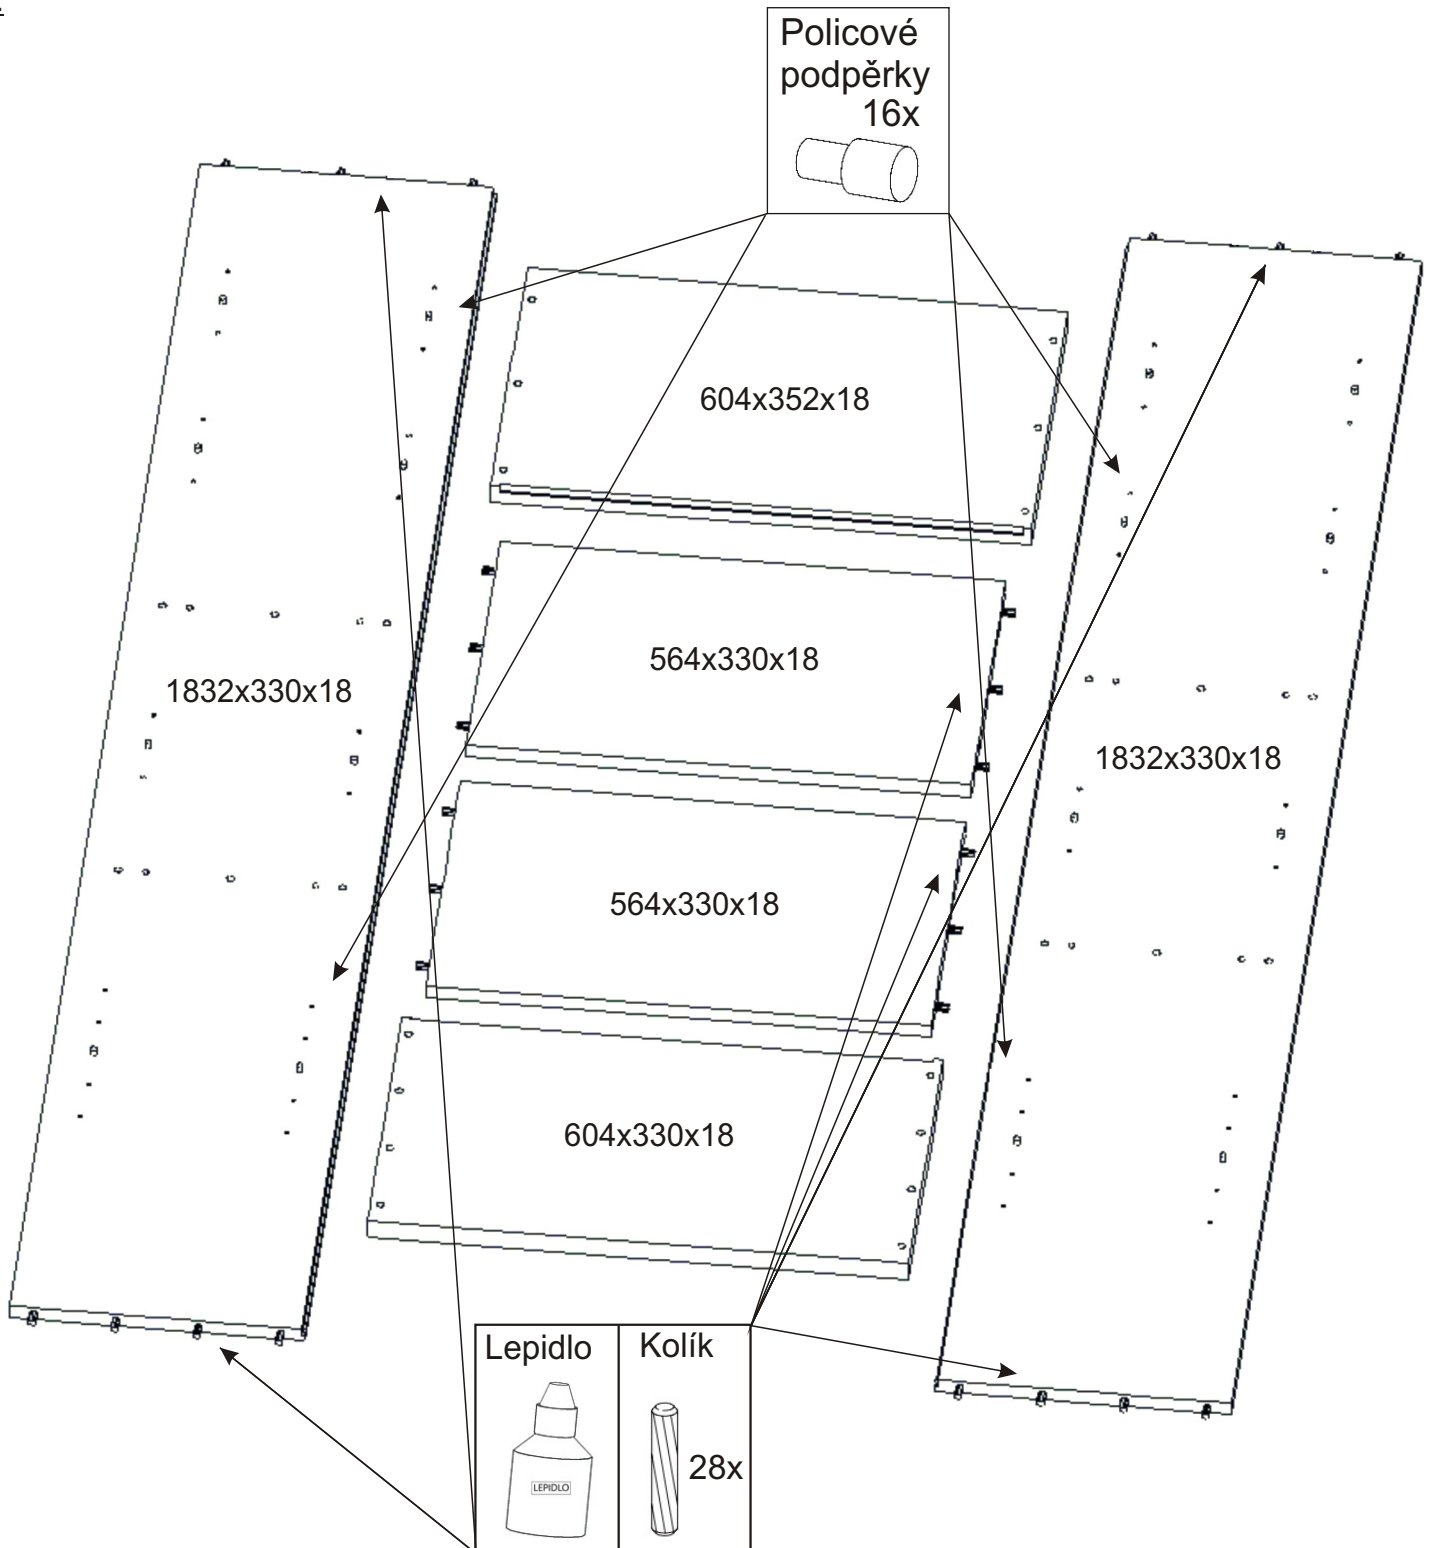

KBB 15

Vrut 3,5x16 48x 	Lepidlo 1x 	Kolík 28x 	Naložený pant 8x 	Hřebík 60x 	H lišta 1832 mm 1x 
Konfirmát + krytky 8x 	Podpěrka 16x 	Noha 60mm 4x 	Úchytka plastová 4x 128mm 	Šroub 4x30 k úchytce 8x 	

1.

2.

3.

4.

5.

6.

Noha 60mm

4x

Vrut 3,5x16

16x

7.

8.

Vrut 3,5x16

16x