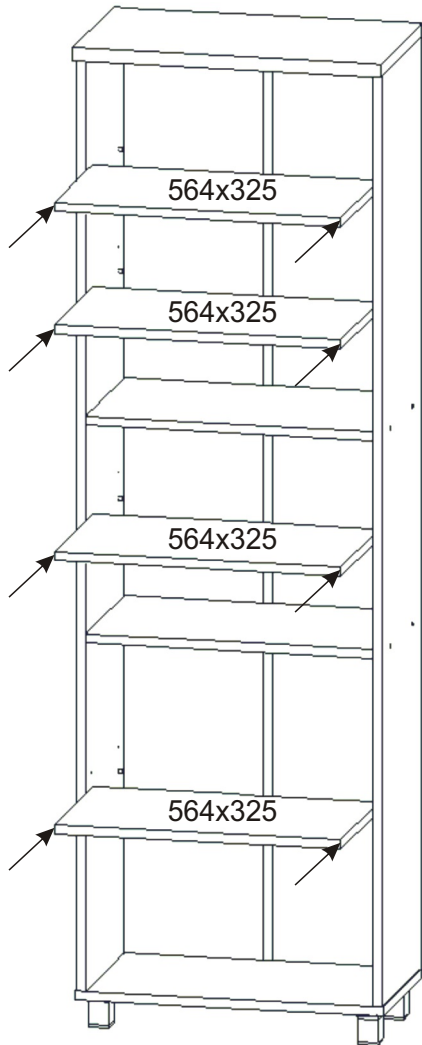

KBB 15

Vrut 3,5x16 48x 	Lepidlo 1x 	Kolík 28x 	Naložený pant 8x 	Hřebík 60x 	H lišta 1832 mm 1x 
Konfirmát + krytky 8x 	Podpěrka 16x 	Noha 60mm 4x 	Úchytka plastová 4x 128mm 	Šroub 4x30 k úchytce 8x 	

1.

2.

3.

4.

5.

6.

Noha 60mm

4x

Vrut 3,5x16

16x

7.

8.

Vrut 3,5x16

16x