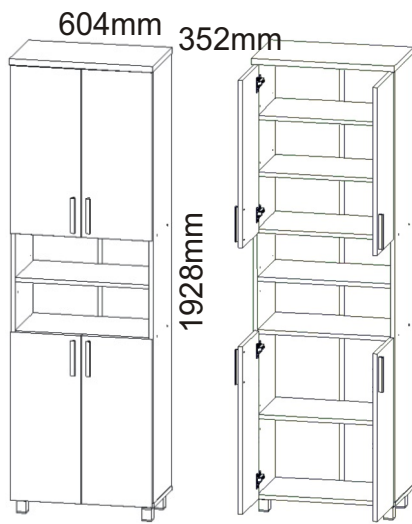

KBB 15

Vrut 3,5x16 48x 	Lepidlo 1x 	Kolík 28x 	Naložený pant 8x 	Hřebík 60x 	H lišta 1832 mm 1x 
Konfirmát + krytky 8x 	Podpěrka 16x 	Noha 60mm 4x 	Úchytka plastová 4x 128mm 	Šroub 4x30 k úchytce 8x 	

1.

2.

3.

4.

5.

6.

Noha 60mm

4x

Vrut 3,5x16

16x

7.

8.

Vrut 3,5x16

16x