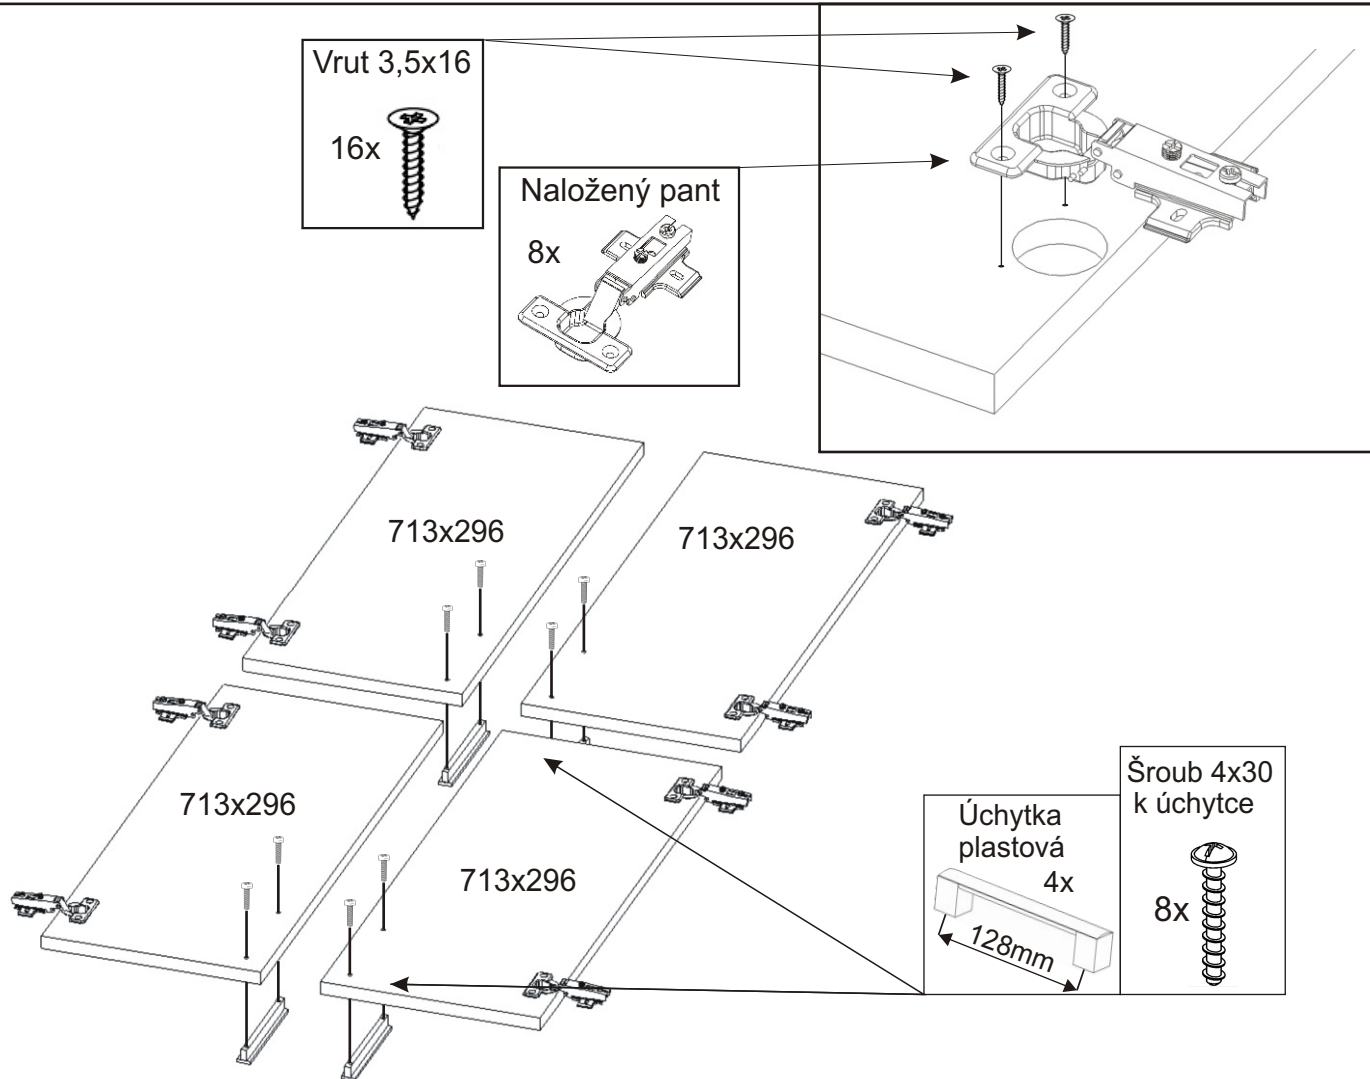

KBB 15

Vrut 3,5x16 48x 	Lepidlo 1x 	Kolík 28x 	Naložený pant 8x 	Hřebík 60x 	H lišta 1832 mm 1x 
Konfirmát + krytky 8x 	Podpěrka 16x 	Noha 60mm 4x 	Úchytka plastová 4x 128mm 	Šroub 4x30 k úchytce 8x 	

1.

2.

3.

4.

5.

6.

Noha 60mm

4x

Vrut 3,5x16

16x

7.

8.

Vrut 3,5x16

16x