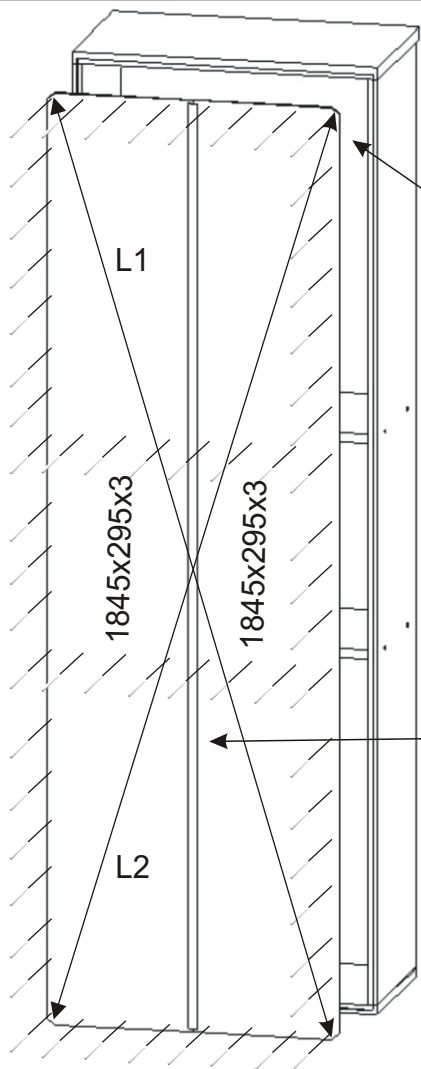

KBB 15

Vrut 3,5x16 48x 	Lepidlo 1x 	Kolík 28x 	Naložený pant 8x 	Hřebík 60x 	H lišta 1832 mm 1x 
Konfirmát + krytky 8x 	Podpěrka 16x 	Noha 60mm 4x 	Úchytka plastová 4x 128mm 	Šroub 4x30 k úchytce 8x 	

1.

2.

3.

4.

5.

6.

Noha 60mm

4x

Vrut 3,5x16

16x

7.

8.

Vrut 3,5x16

16x