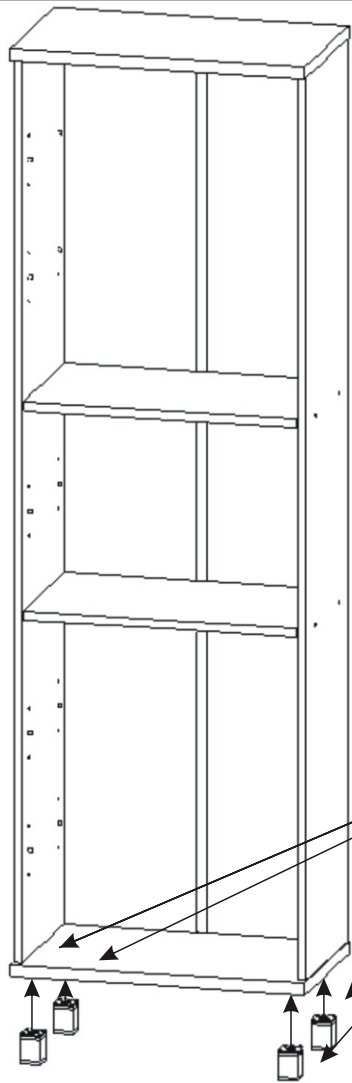

KBB 15

Vrut 3,5x16 48x 	Lepidlo 1x 	Kolík 28x 	Naložený pant 8x 	Hřebík 60x 	H lišta 1832 mm 1x 
Konfirmát + krytky 8x 	Podpěrka 16x 	Noha 60mm 4x 	Úchytka plastová 4x 128mm 	Šroub 4x30 k úchytce 8x 	

1.

2.

3.

4.

5.

6.

Noha 60mm

4x

Vrut 3,5x16

16x

7.

8.

Vrut 3,5x16

16x