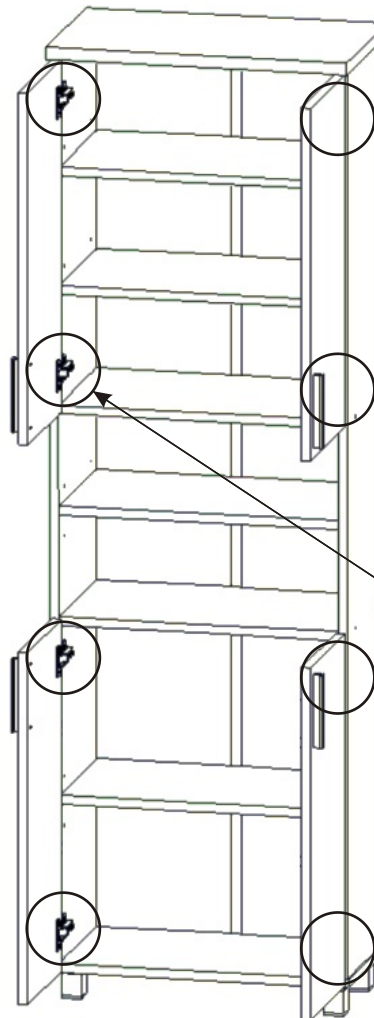

KBB 15

Vrut 3,5x16 48x 	Lepidlo 1x 	Kolík 28x 	Naložený pant 8x 	Hřebík 60x 	H lišta 1832 mm 1x 
Konfirmát + krytky 8x 	Podpěrka 16x 	Noha 60mm 4x 	Úchytka plastová 4x 128mm 	Šroub 4x30 k úchytce 8x 	

1.

2.

3.

4.

5.

6.

Noha 60mm

4x

Vrut 3,5x16

16x

7.

8.

Vrut 3,5x16

16x