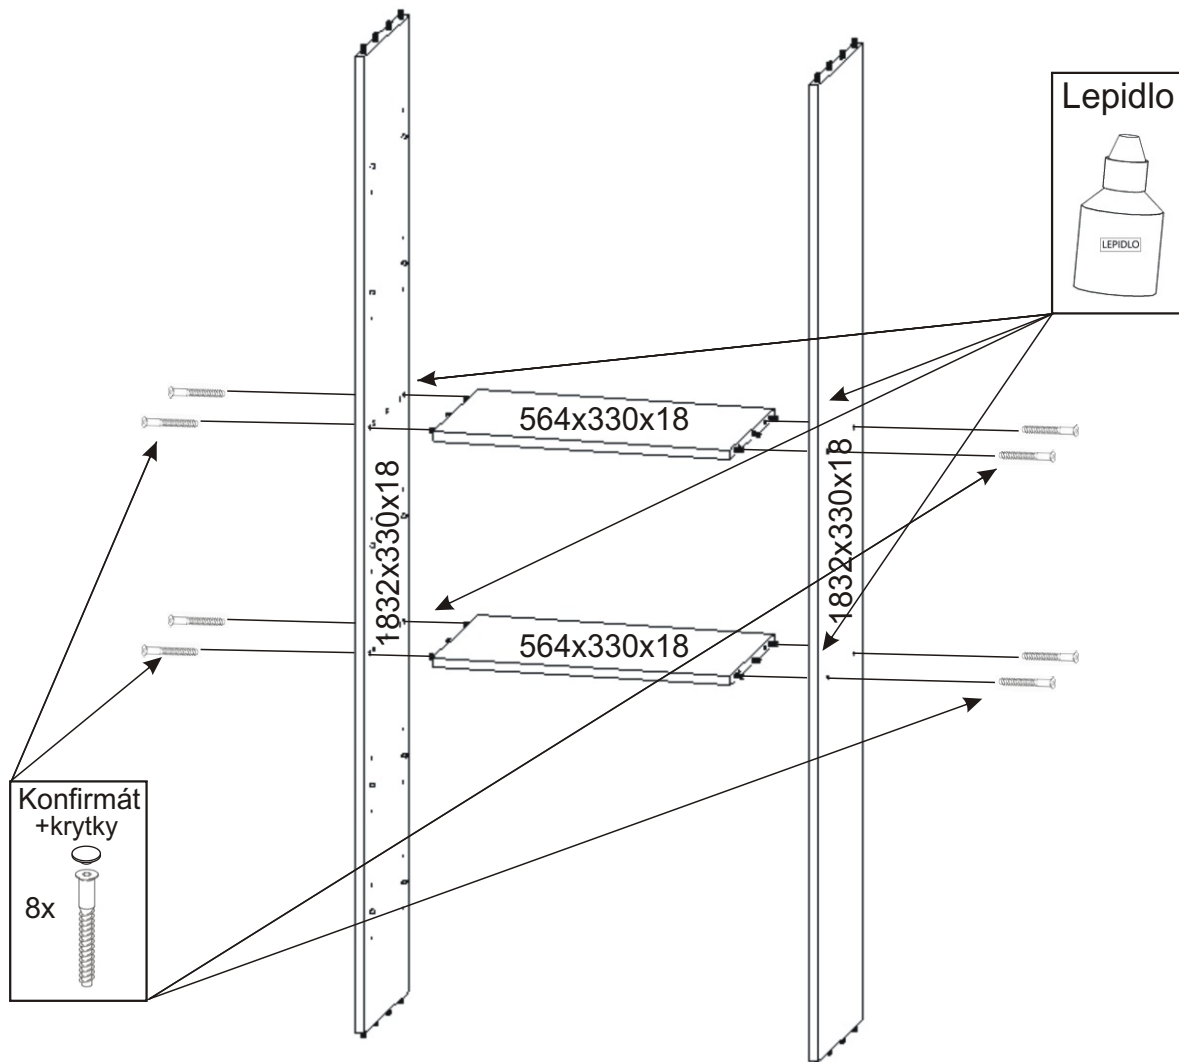

KBB 15

Vrut 3,5x16 48x 	Lepidlo 1x 	Kolík 28x 	Naložený pant 8x 	Hřebík 60x 	H lišta 1832 mm 1x 
Konfirmát + krytky 8x 	Podpěrka 16x 	Noha 60mm 4x 	Úchytka plastová 4x 128mm 	Šroub 4x30 k úchytce 8x 	

1.

2.

3.

4.

5.

6.

Noha 60mm

4x

Vrut 3,5x16

16x

7.

8.

Vrut 3,5x16

16x