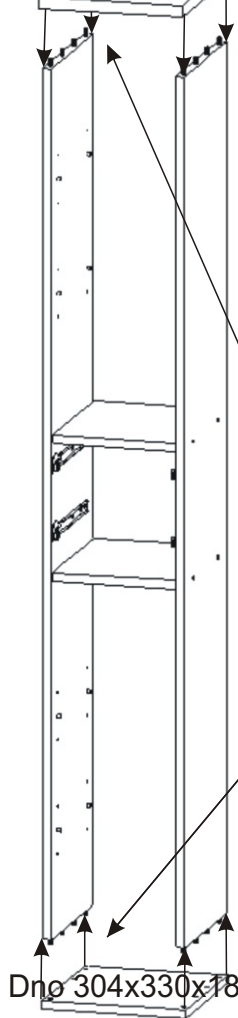

KBB 14

304mm
352mm

Policové podpěrky 16x 	Noha 60mm 4x 	Kolík 35mm 38x 	Lepidlo 40ml 1x 	Konfirmát +krytky 10x 	Vrut 3,5x16 60x 	Hřebík 70x 
Naložený pant 4x 	Úchytka plastová 4x 128mm 	Šroub 4x30 k úchytce 8x 	Pojezd 300mm 2 páry 			

1.

2.1. Montáž zásuvky 2ks

2.2.

2.3.

2.4.

2.5.

3.

4.

5.

Půda 304x352x18

6.

L1 = L2

7.

8.