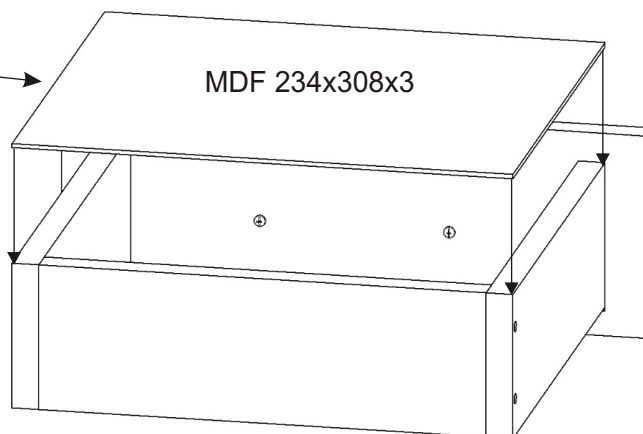

1.

2.1. Montáž zásuvky 2ks

2.2.

2.3.

2.4.

2.5.

3.

4.

5.

Půda 304x352x18

6.

L1 = L2

7.

8.