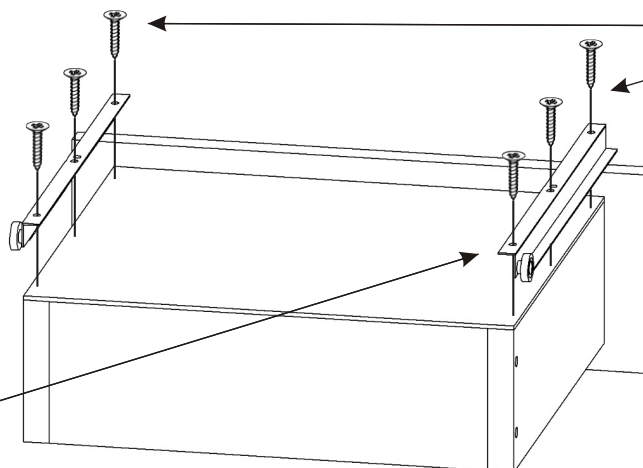

1.

2.1. Montáž zásuvky 2ks

2.2.

2.3.

2.4.

2.5.

3.

4.

5.

Půda 304x352x18

6.

L1 = L2

7.

8.