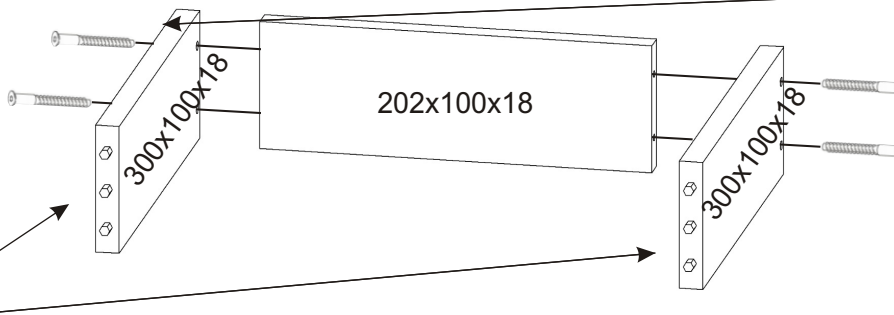

KBB 14

304mm
352mm

Policové podpěrky 16x 	Noha 60mm 4x 	Kolík 35mm 38x 	Lepidlo 40ml 1x 	Konfirmát +krytky 10x 	Vrut 3,5x16 60x 	Hřebík 70x 
Naložený pant 4x 	Úchytka plastová 4x 128mm 	Šroub 4x30 k úchytce 8x 	Pojezd 300mm 2 páry 			

1.

2.1. Montáž zásuvky 2ks

2.2.

2.3.

2.4.

2.5.

3.

4.

5.

Půda 304x352x18

6.

L1 = L2

7.

8.