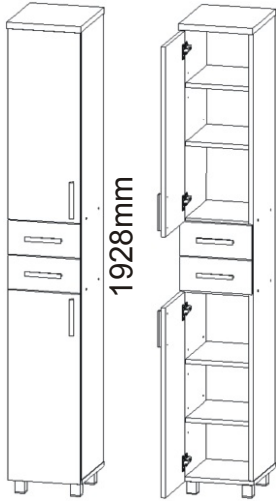

KBB 14

304mm
352mm

Policové podpěrky 16x 	Noha 60mm 4x 	Kolík 35mm 38x 	Lepidlo 40ml 1x 	Konfirmát +krytky 10x 	Vrut 3,5x16 60x 	Hřebík 70x 
Naložený pant 4x 	Úchytka plastová 4x 128mm 	Šroub 4x30 k úchytce 8x 	Pojezd 300mm 2 páry 			

1.

2.1. Montáž zásuvky 2ks

2.2.

2.3.

2.4.

2.5.

3.

4.

5.

Půda 304x352x18

6.

L1 = L2

7.

8.