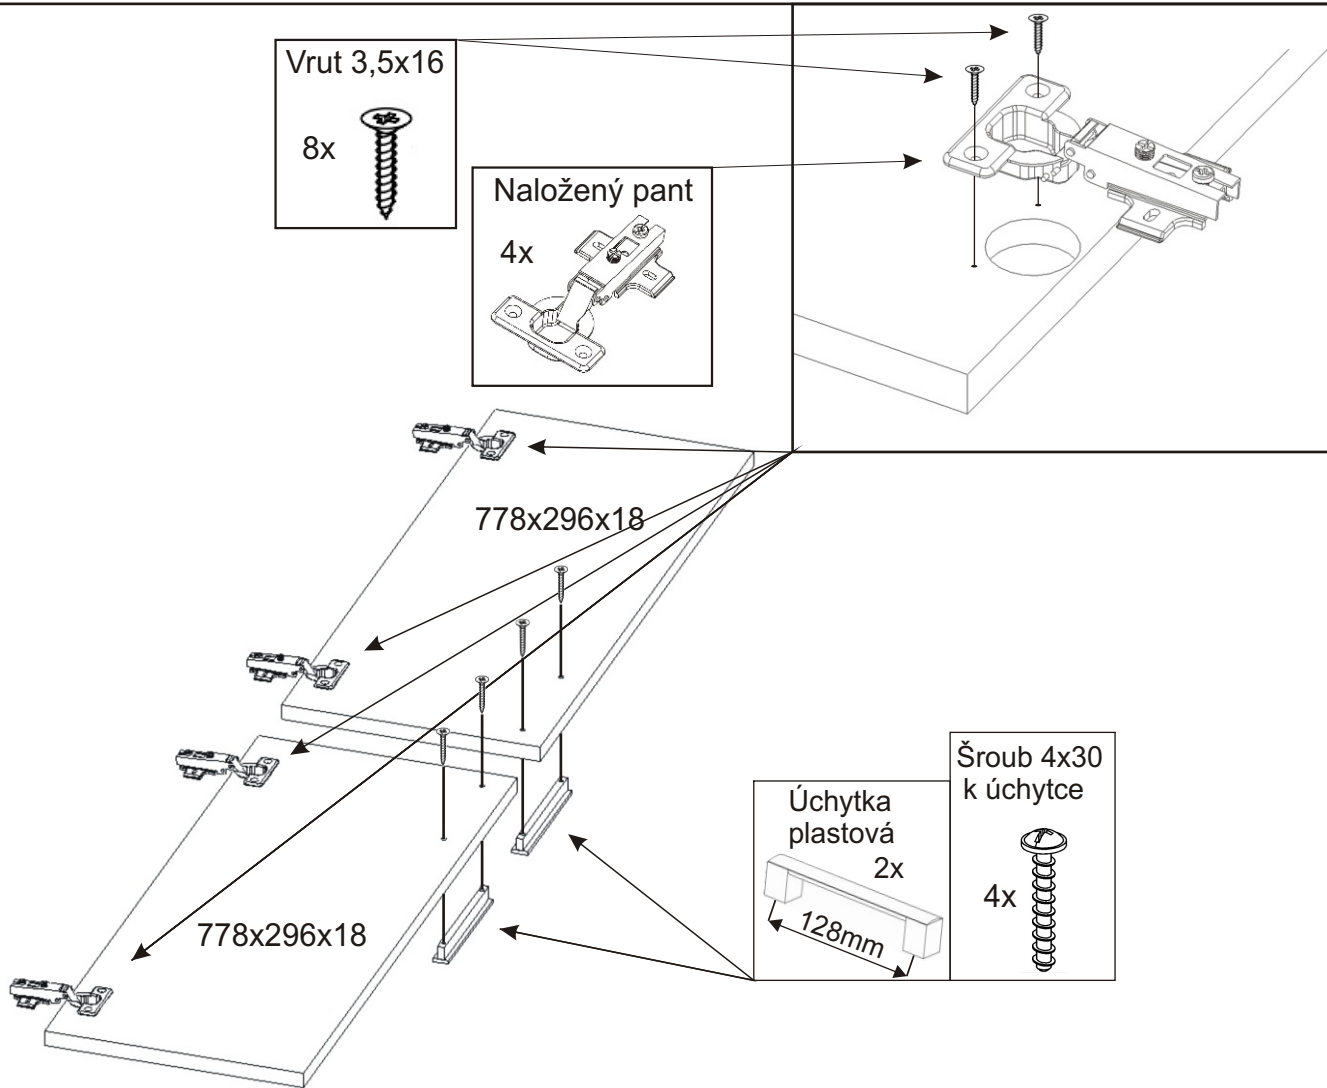

1.

2.1. Montáž zásuvky 2ks

2.2.

2.3.

2.4.

2.5.

3.

4.

5.

Půda 304x352x18

6.

L1 = L2

7.

8.