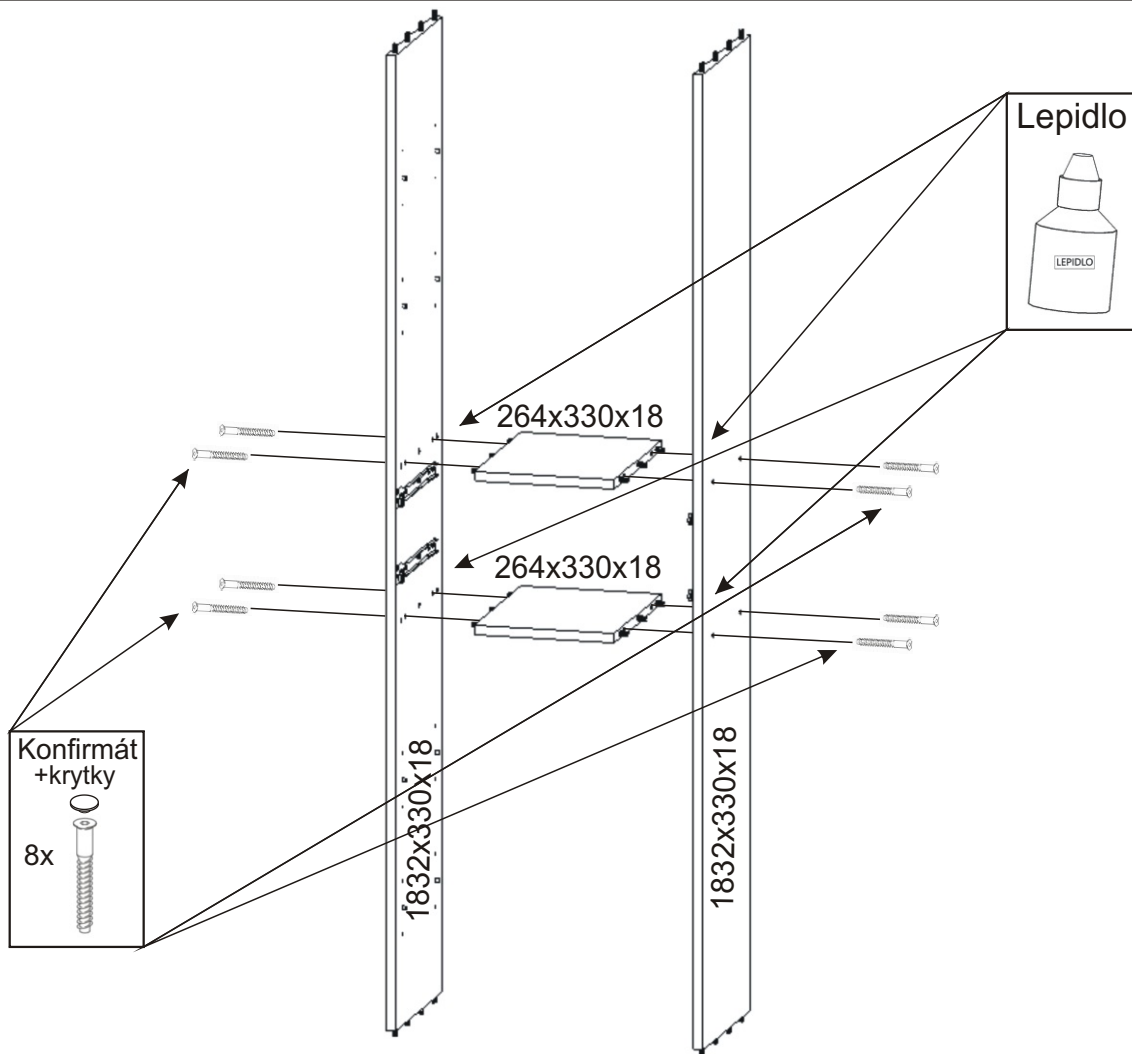

1.

2.1. Montáž zásuvky 2ks

2.2.

2.3.

2.4.

2.5.

3.

4.

5.

Půda 304x352x18

6.

L1 = L2

7.

8.