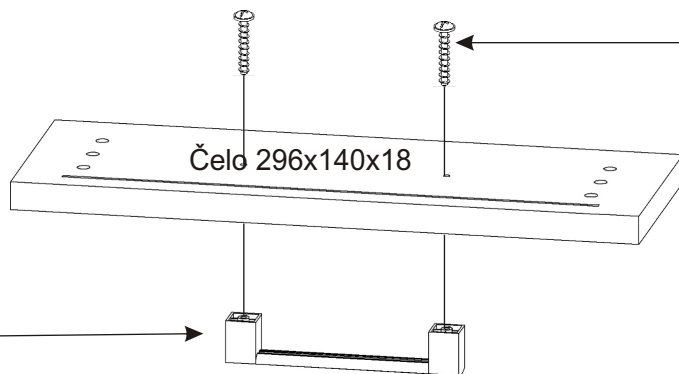

2.1. Montáž zásuvky 2ks