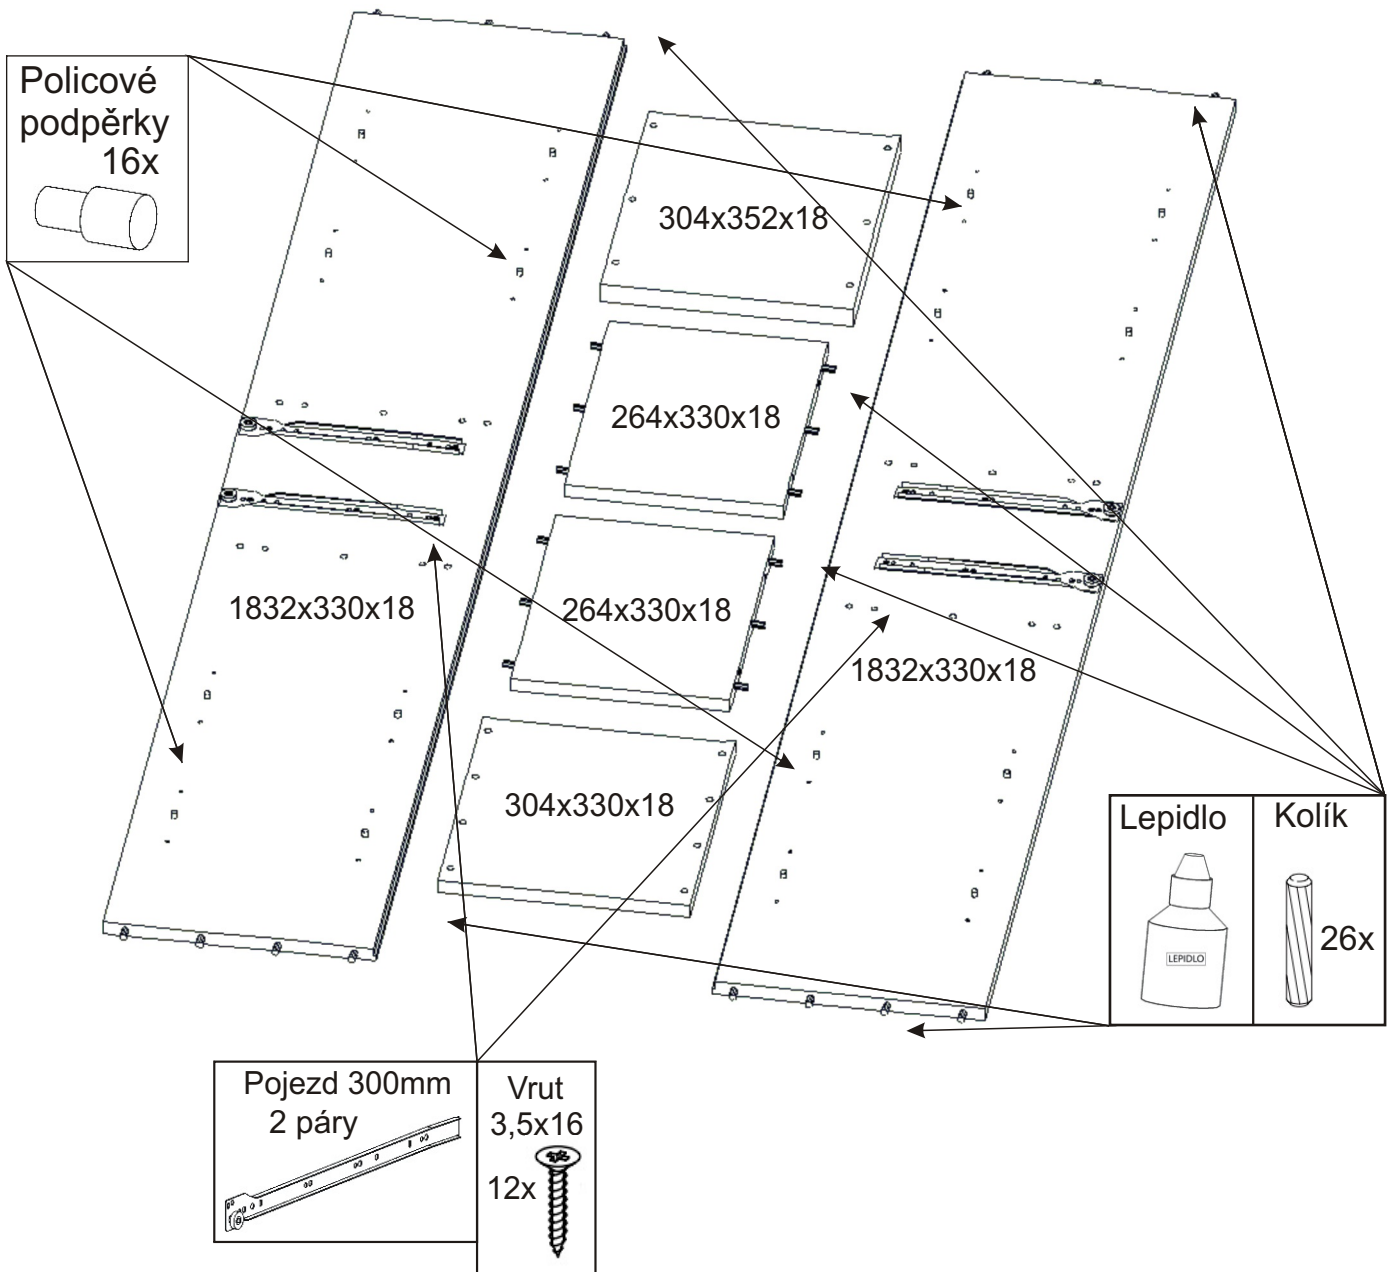

KBB 14

304mm
352mm

Policové podpěrky 16x 	Noha 60mm 4x 	Kolík 35mm 38x 	Lepidlo 40ml 1x 	Konfirmát +krytky 10x 	Vrut 3,5x16 60x 	Hřebík 70x 
Naložený pant 4x 	Úchytka plastová 4x 128mm 	Šroub 4x30 k úchytce 8x 	Pojezd 300mm 2 páry 			

1.

2.1. Montáž zásuvky 2ks

2.2.

2.3.

2.4.

2.5.

3.

4.

5.

Půda 304x352x18

6.

L1 = L2

7.

8.