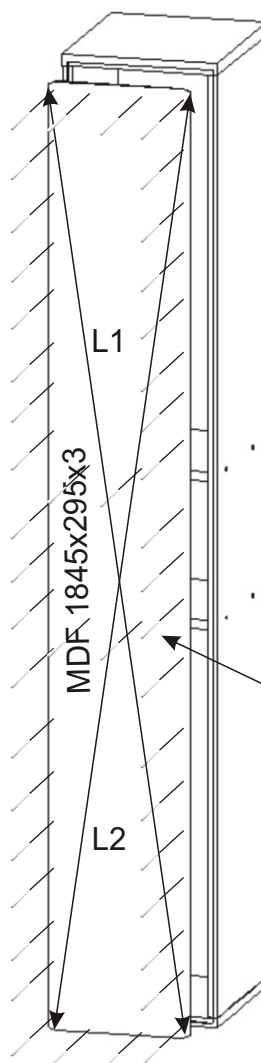

KBB 14

304mm
352mm

Policové podpěrky 16x 	Noha 60mm 4x 	Kolík 35mm 38x 	Lepidlo 40ml 1x 	Konfirmát +krytky 10x 	Vrut 3,5x16 60x 	Hřebík 70x 
Naložený pant 4x 	Úchytka plastová 4x 128mm 	Šroub 4x30 k úchytce 8x 	Pojezd 300mm 2 páry 			

1.

2.1. Montáž zásuvky 2ks

2.2.

2.3.

2.4.

2.5.

3.

4.

5.

Půda 304x352x18

6.

L1 = L2

7.

8.