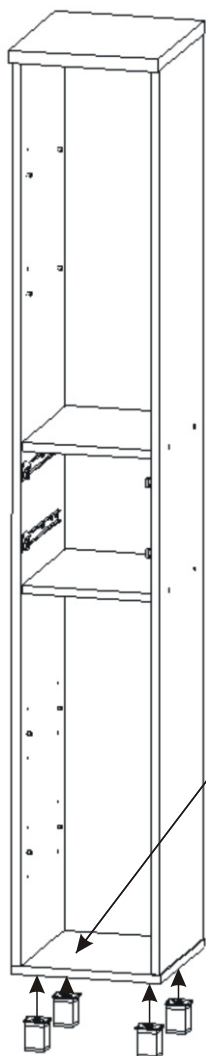

KBB 14

304mm
352mm

Policové podpěrky 16x 	Noha 60mm 4x 	Kolík 35mm 38x 	Lepidlo 40ml 1x 	Konfirmát +krytky 10x 	Vrut 3,5x16 60x 	Hřebík 70x 
Naložený pant 4x 	Úchytka plastová 4x 128mm 	Šroub 4x30 k úchytce 8x 	Pojezd 300mm 2 páry 			

1.

2.1. Montáž zásuvky 2ks

2.2.

2.3.

2.4.

2.5.

3.

4.

5.

Půda 304x352x18

6.

L1 = L2

7.

8.