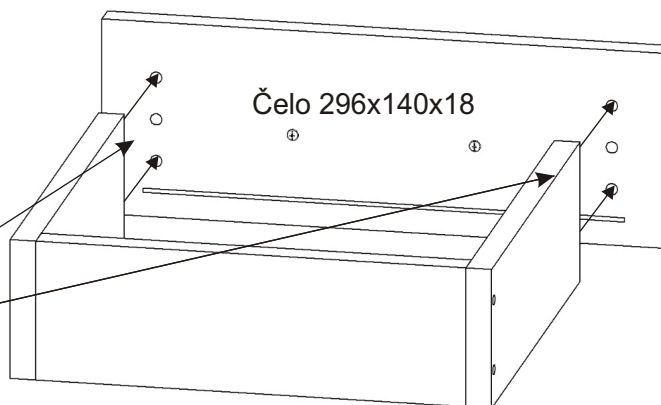

1.

2.1. Montáž zásuvky 2ks

2.2.

2.3.

2.4.

2.5.

3.

4.

5.

Půda 304x352x18

6.

L1 = L2

7.

8.