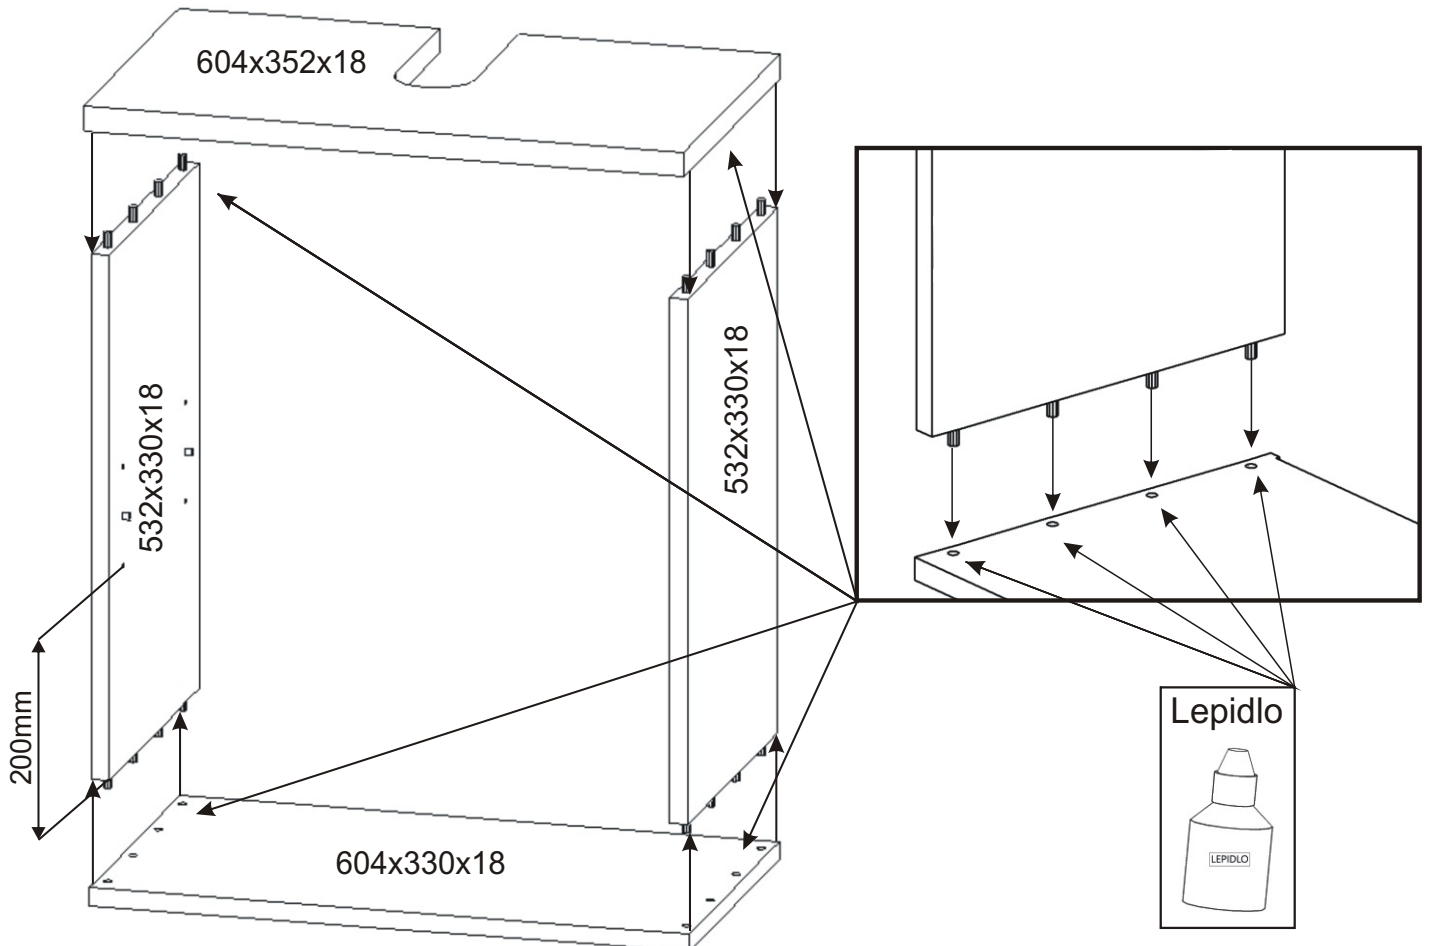

KBB 7

Vrut 3,5x16  32x	Lepidlo 20ml  1x	Kolík  16x	Naložený pant  4x	
Hřebík  13x	Podpěrka  4x	Noha 60mm  4x	Úchytka plastová  2x 128mm	Šroub 4x30 k úchytce  4x

1.

2.

Vrut 3,5x16

8x

Naložený pant

4x

3.

4.

5.

6.