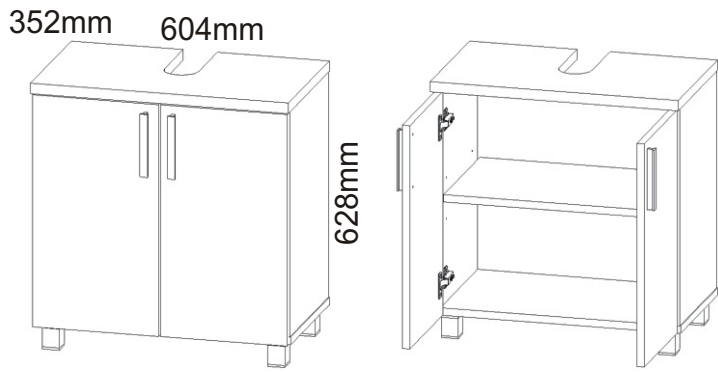

KBB 7

Vrut 3,5x16  32x	Lepidlo 20ml  1x	Kolík  16x	Naložený pant  4x	
Hřebík  13x	Podpěrka  4x	Noha 60mm  4x	Úchytka plastová  2x 128mm	Šroub 4x30 k úchytce  4x

1.

2.

Vrut 3,5x16

8x

Naložený pant

4x