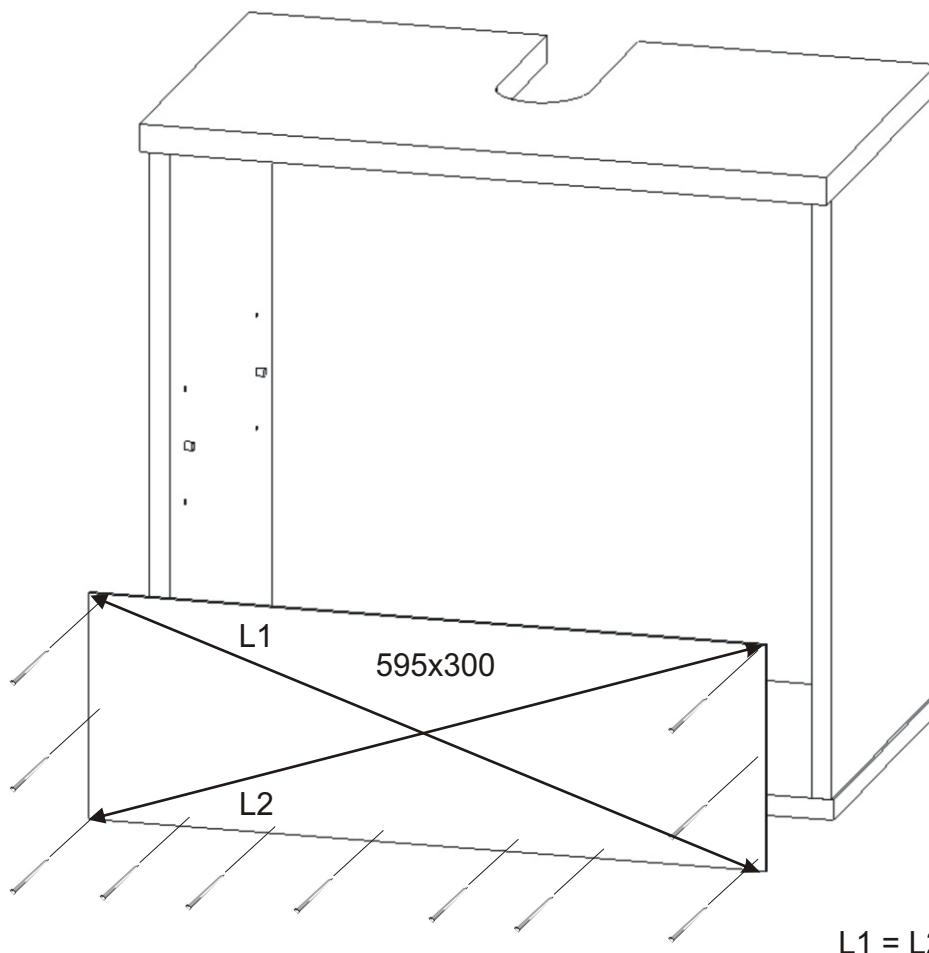

KBB 7

Vrut 3,5x16  32x	Lepidlo 20ml  1x	Kolík  16x	Naložený pant  4x	
Hřebík  13x	Podpěrka  4x	Noha 60mm  4x	Úchytka plastová  2x 128mm	Šroub 4x30 k úchytce  4x

1.

2.

Vrut 3,5x16

8x

Naložený pant

4x

3.

4.

5.

6.