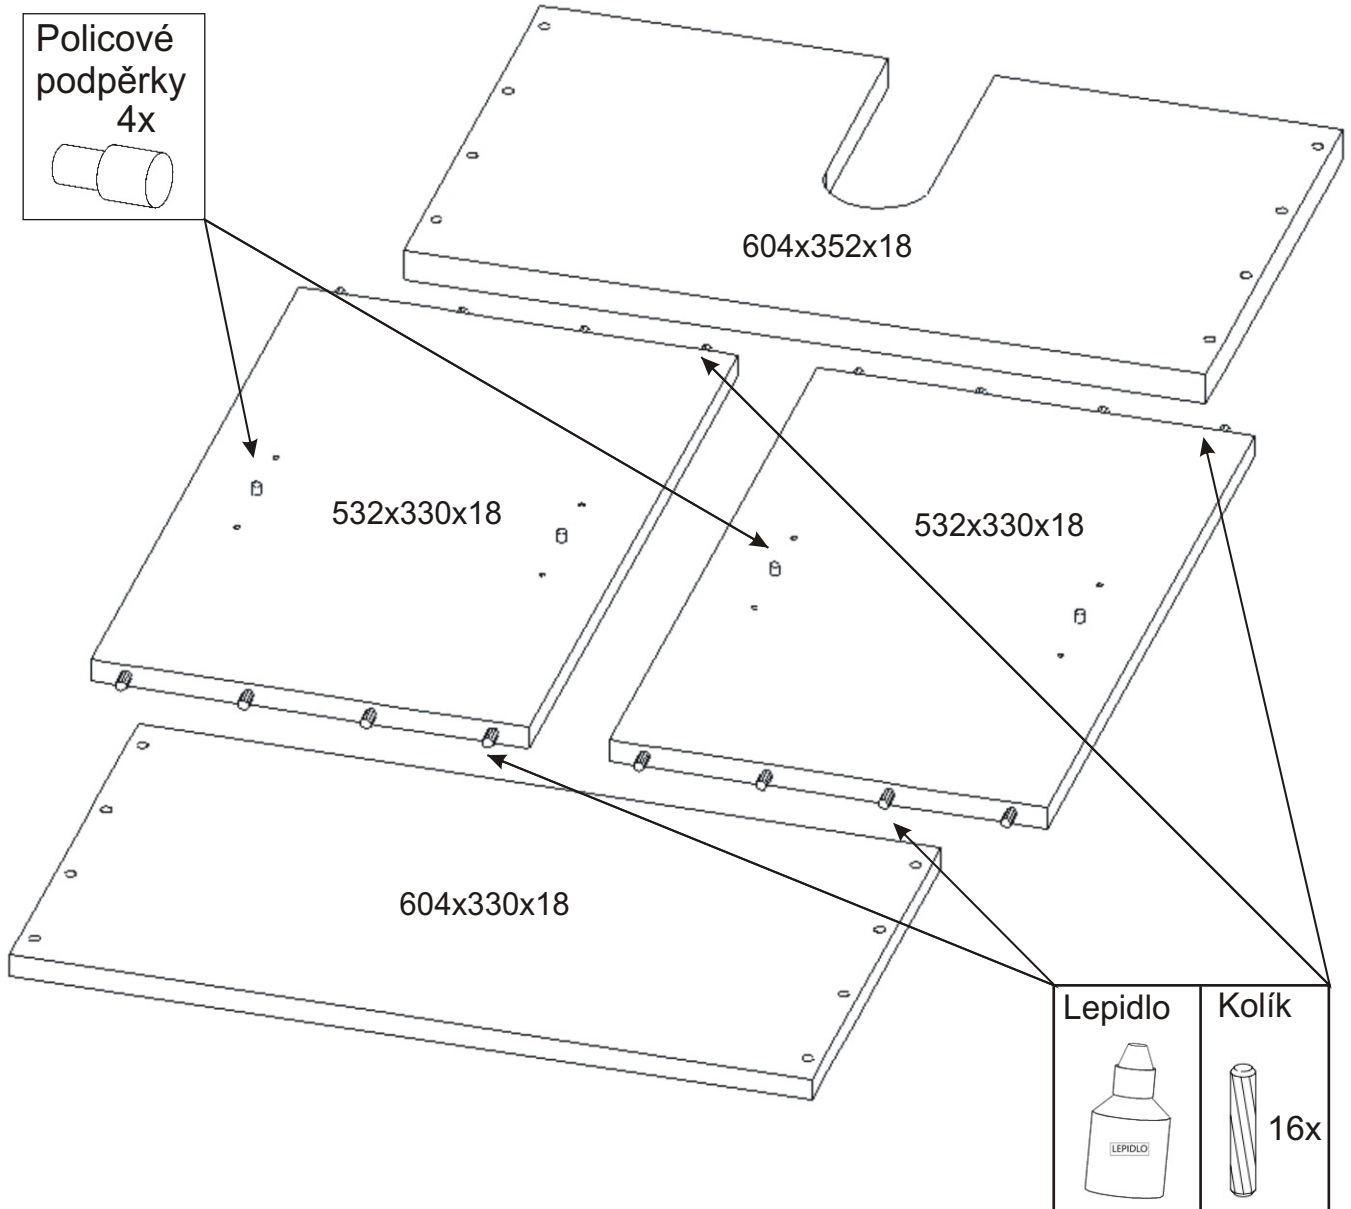

KBB 7

Vrut 3,5x16  32x	Lepidlo 20ml  1x	Kolík  16x	Naložený pant  4x	
Hřebík  13x	Podpěrka  4x	Noha 60mm  4x	Úchytka plastová  2x 128mm	Šroub 4x30 k úchytce  4x

1.

2.

Vrut 3,5x16

8x

Naložený pant

4x

3.

4.

5.

6.