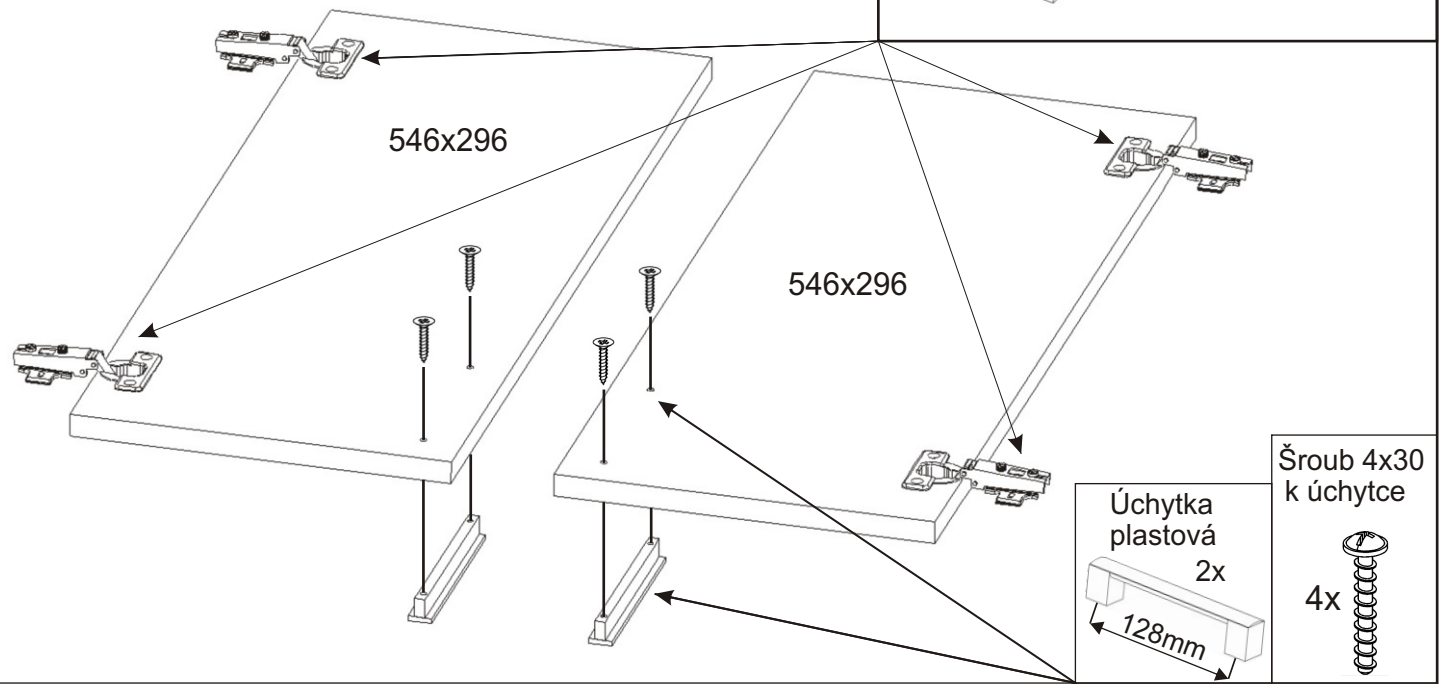

KBB 7

Vrut 3,5x16  32x	Lepidlo 20ml  1x	Kolík  16x	Naložený pant  4x	
Hřebík  13x	Podpěrka  4x	Noha 60mm  4x	Úchytka plastová  2x 128mm	Šroub 4x30 k úchytce  4x

1.

2.

Vrut 3,5x16

8x

Naložený pant

4x

3.

4.

5.

6.