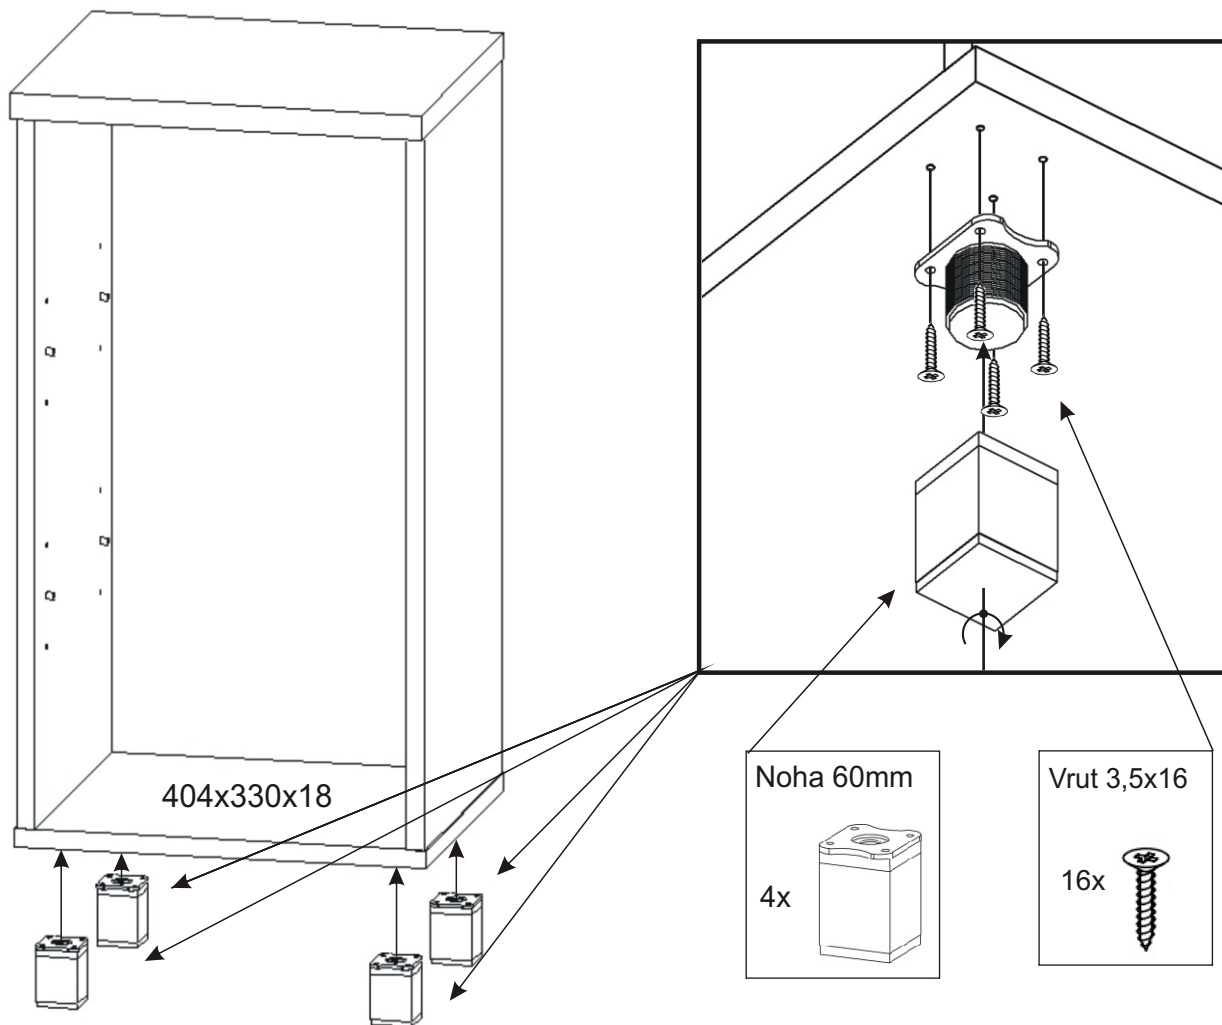

KBB 5

Vrut 3,5x16 24x 	Lepidlo 20ml 1x 	Kolík 16x 	Naložený pant 2x 	
Hřebík 22x 	Podpěrka 4x 	Noha 60mm 4x 	Úchytka plastová 1x 128mm 	Šroub 4x30 k úchytce 2x 

1.

2.

3.

4.

5.

6.

Vrut 3,5x16

4x