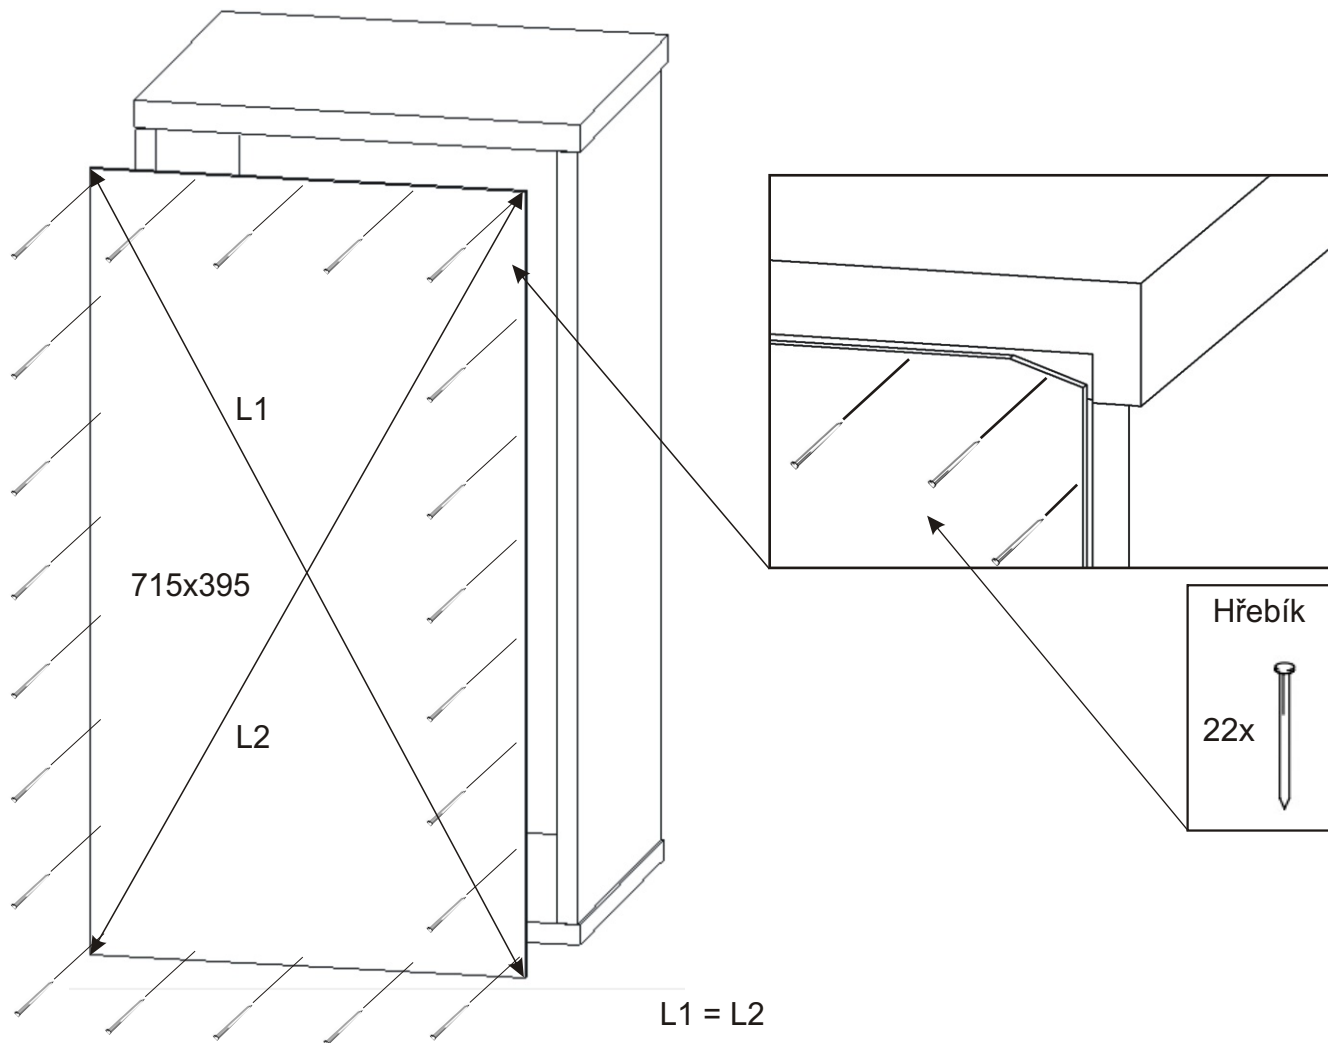

KBB 5

Vrut 3,5x16 24x 	Lepidlo 20ml 1x 	Kolík 16x 	Naložený pant 2x 	
Hřebík 22x 	Podpěrka 4x 	Noha 60mm 4x 	Úchytka plastová 1x 128mm 	Šroub 4x30 k úchytce 2x 

1.

2.

3.

4.

5.

6.

Vrut 3,5x16

4x