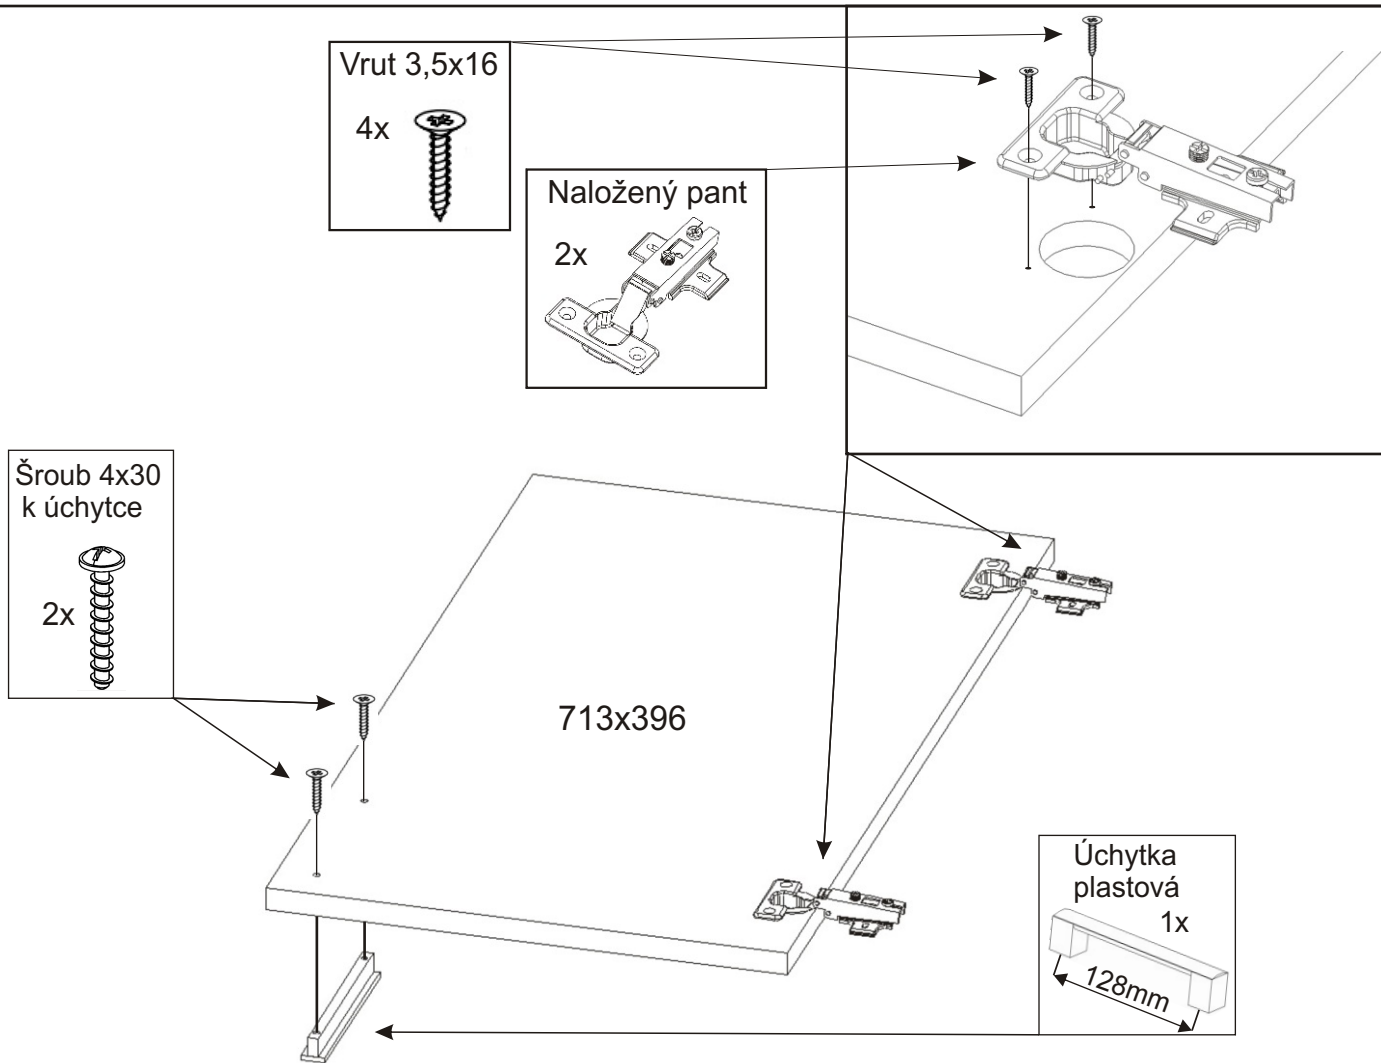

KBB 5

Vrut 3,5x16 24x 	Lepidlo 20ml 1x 	Kolík 16x 	Naložený pant 2x 	
Hřebík 22x 	Podpěrka 4x 	Noha 60mm 4x 	Úchytka plastová 1x 128mm 	Šroub 4x30 k úchytce 2x 

1.

2.

3.

4.

5.

6.

Vrut 3,5x16

4x