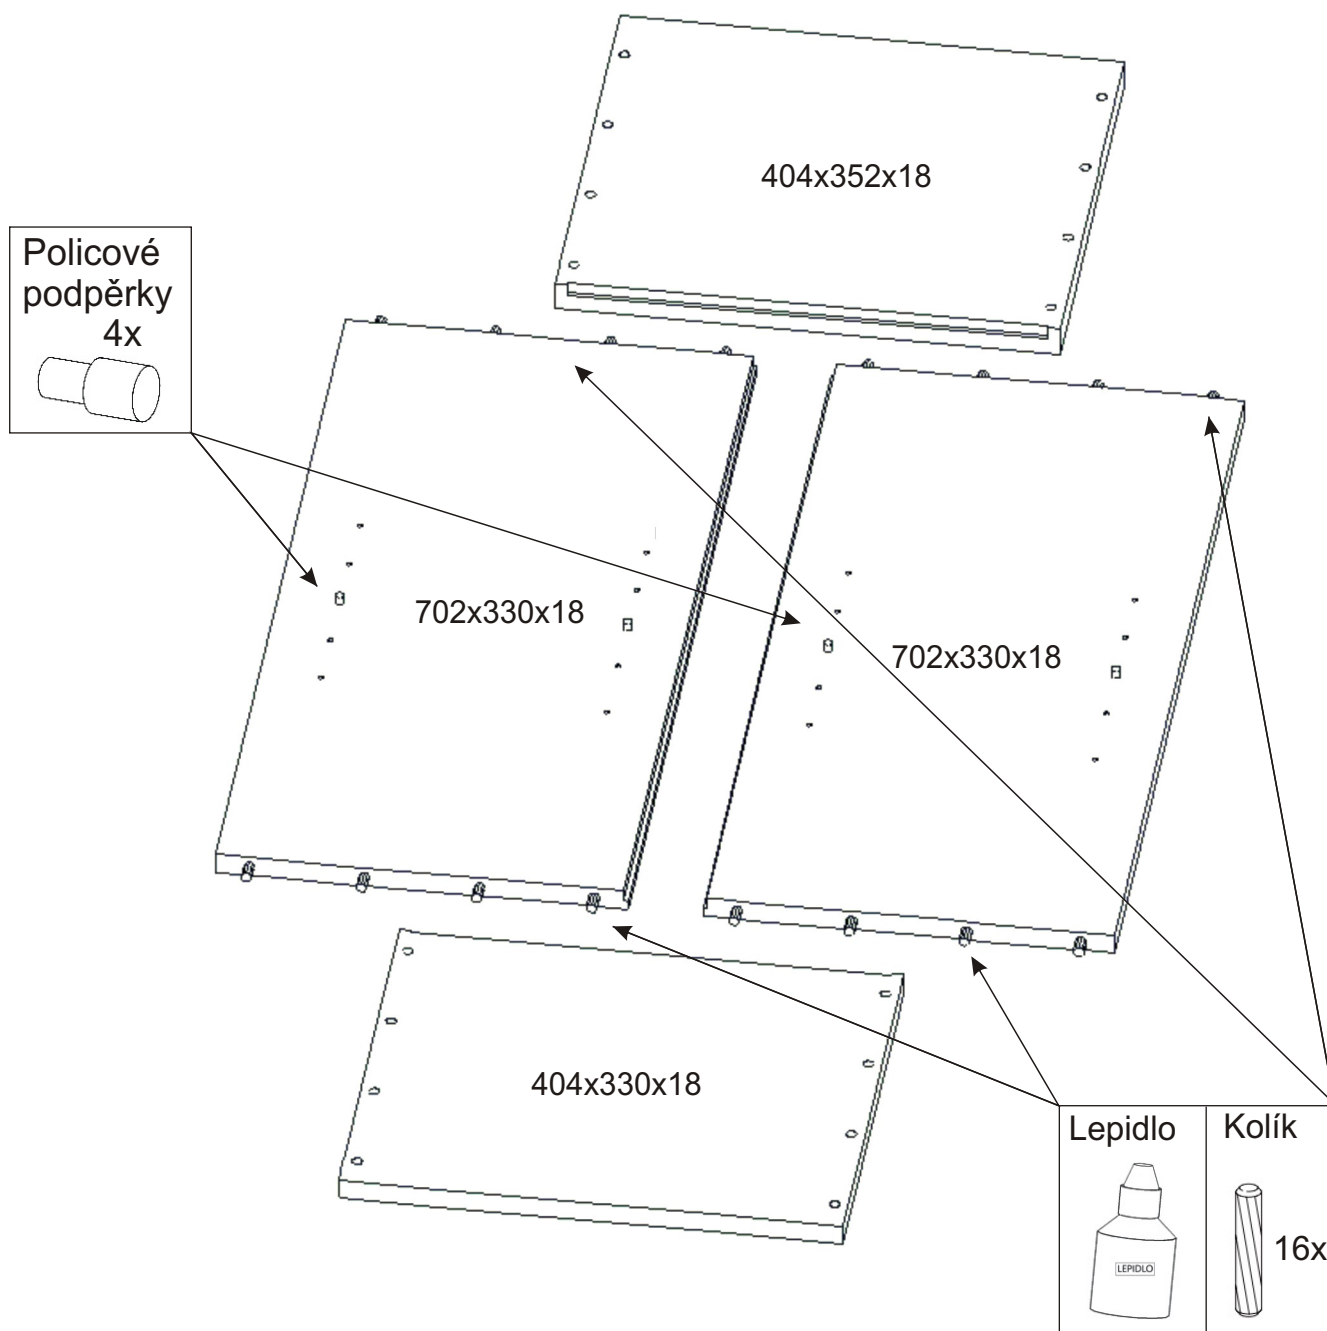

KBB 5

Vrut 3,5x16 24x 	Lepidlo 20ml 1x 	Kolík 16x 	Naložený pant 2x 	
Hřebík 22x 	Podpěrka 4x 	Noha 60mm 4x 	Úchytka plastová 1x 128mm 	Šroub 4x30 k úchytce 2x 

1.

2.

3.

4.

5.

6.

Vrut 3,5x16

4x