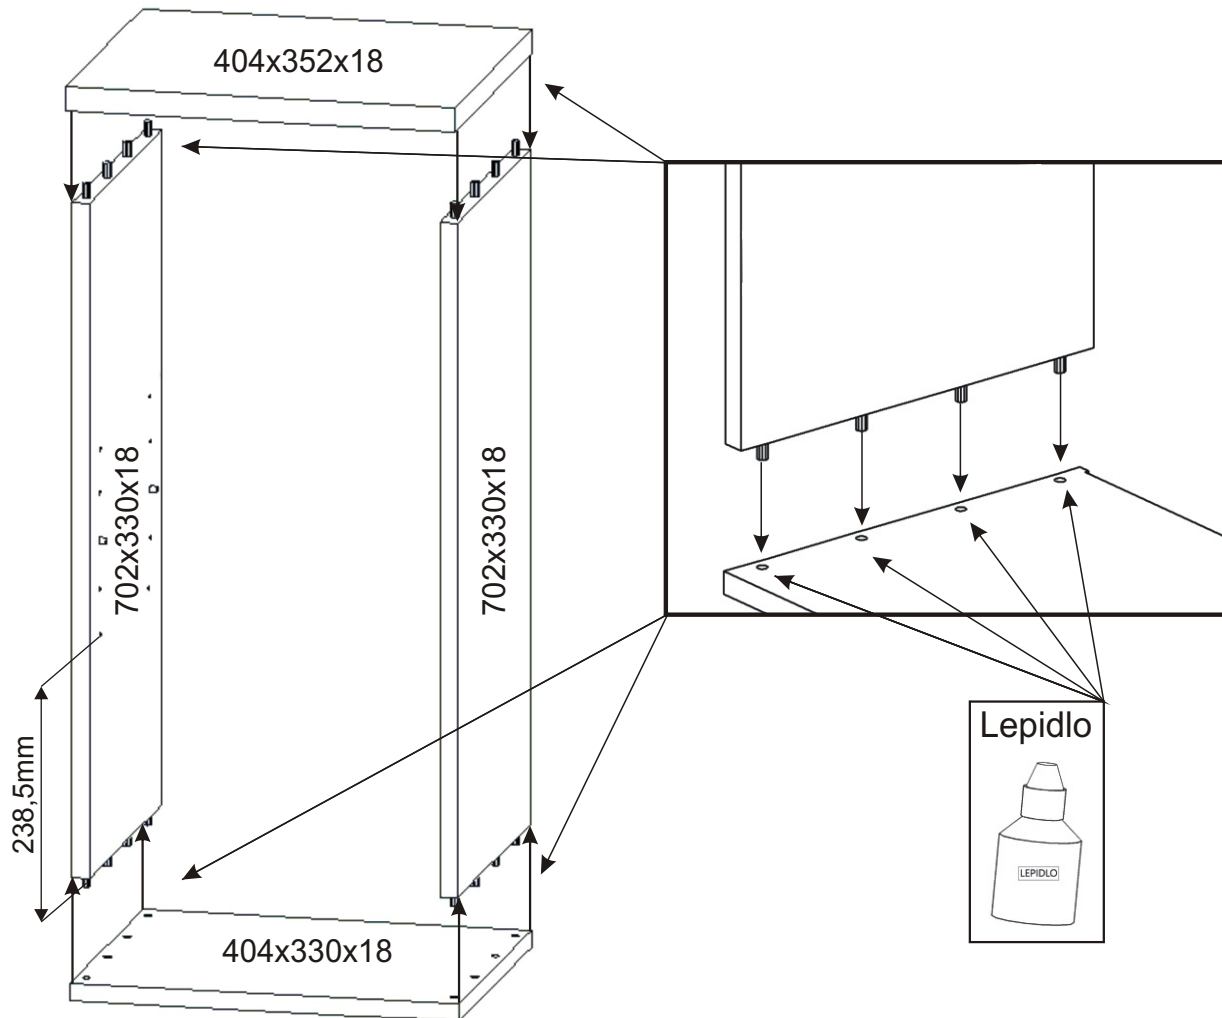

KBB 5

Vrut 3,5x16 24x 	Lepidlo 20ml 1x 	Kolík 16x 	Naložený pant 2x 	
Hřebík 22x 	Podpěrka 4x 	Noha 60mm 4x 	Úchytka plastová 1x 128mm 	Šroub 4x30 k úchytce 2x 

1.

2.

3.

4.

5.

6.

Vrut 3,5x16

4x