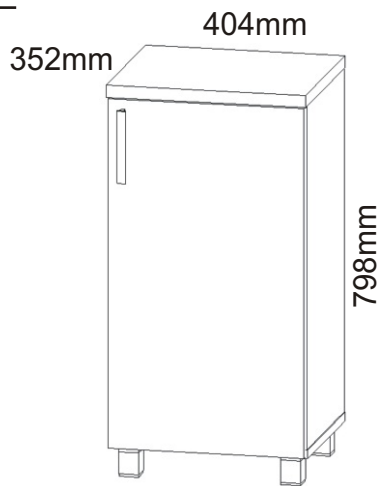

KBB 5

Vrut 3,5x16 24x 	Lepidlo 20ml 1x 	Kolík 16x 	Naložený pant 2x 	
Hřebík 22x 	Podpěrka 4x 	Noha 60mm 4x 	Úchytka plastová 1x 128mm 	Šroub 4x30 k úchytce 2x 

1.

2.

3.

4.

5.

6.

Vrut 3,5x16

4x