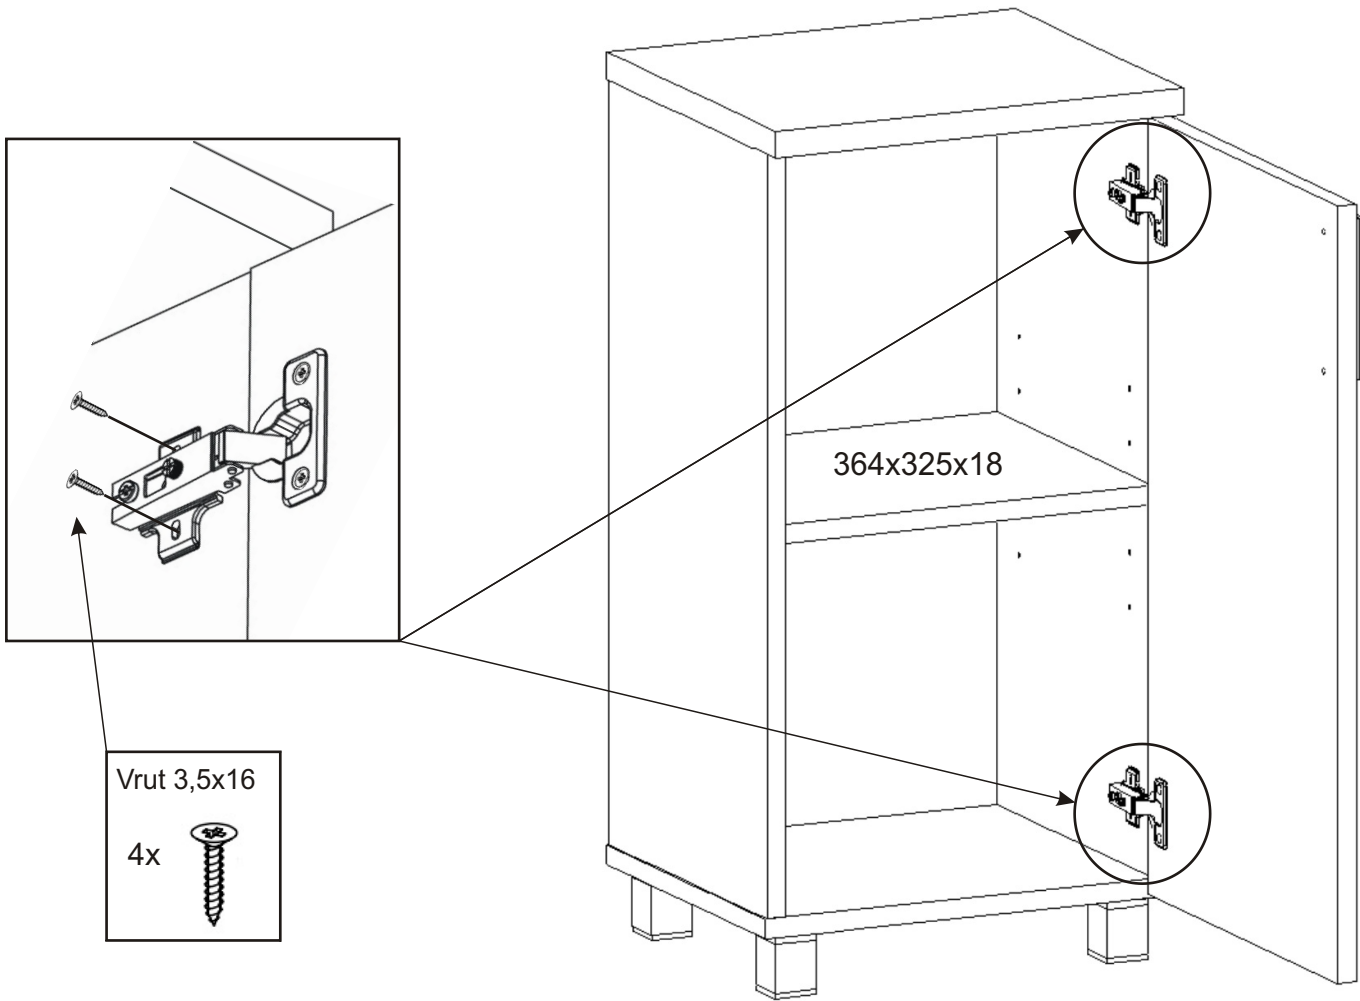

KBB 5

Vrut 3,5x16 24x 	Lepidlo 20ml 1x 	Kolík 16x 	Naložený pant 2x 	
Hřebík 22x 	Podpěrka 4x 	Noha 60mm 4x 	Úchytka plastová 1x 128mm 	Šroub 4x30 k úchytce 2x 

1.

2.

3.

4.

5.

6.

Vrut 3,5x16

4x