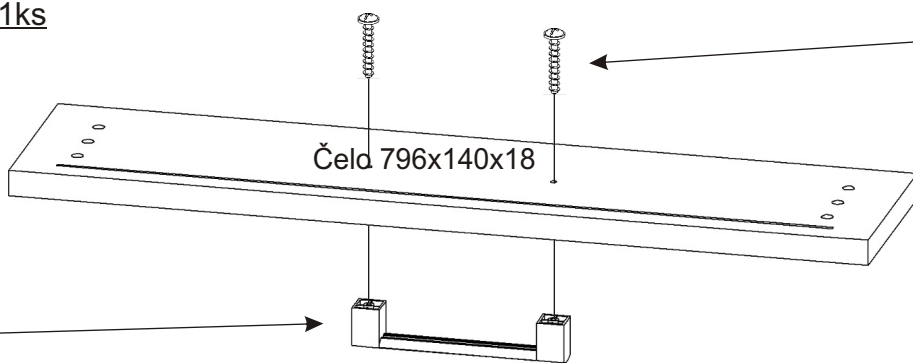

KBB 3

Noha 60mm 4x	Kolík 35mm 38x	Lepidlo 40ml 1x	Konfirmát 50mm 12x	Vrut 3,5x16 52x	Hřebík 80x
Úchytka plastová 3x 128mm	Šroub 4x30 k úchytce 6x	H lišta 702mm 1x	Pojezd 300mm 3 páry 		

1.

2.1. Montáž zásuvky 1ks

2.2.

2.3.

2.4.

2.5.

3.1. Montáž zásuvky 2ks

3.2.

3.3.

3.4.