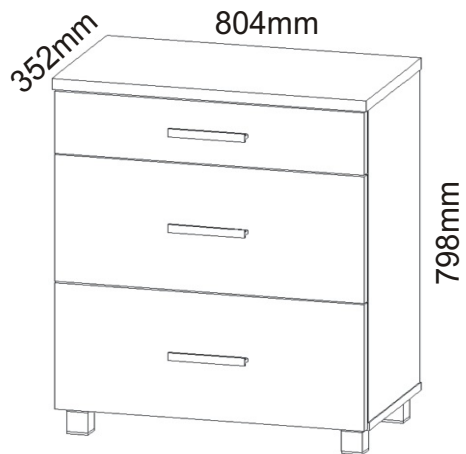

KBB 3

Noha 60mm 4x	Kolík 35mm 38x	Lepidlo 40ml 1x	Konfirmát 50mm 12x	Vrut 3,5x16 52x	Hřebík 80x
Úchytka plastová 3x 128mm	Šroub 4x30 k úchytce 6x	H lišta 702mm 1x	Pojezd 300mm 3 páry 		

1.

2.1. Montáž zásuvky 1ks