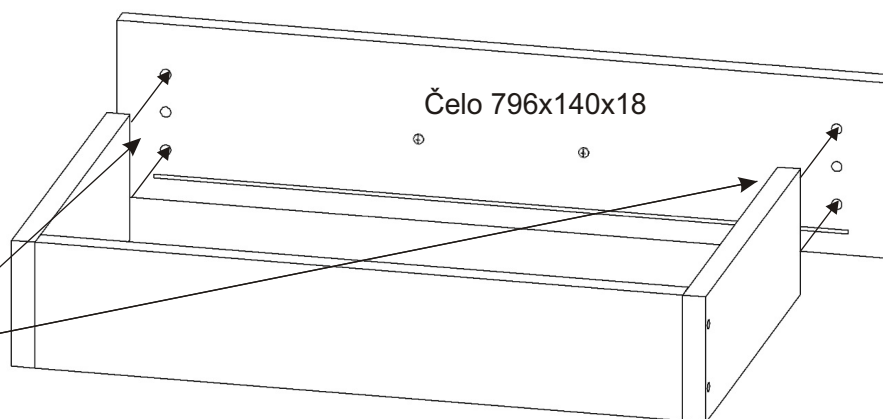

KBB 3

Noha 60mm 4x	Kolík 35mm 38x	Lepidlo 40ml 1x	Konfirmát 50mm 12x	Vrut 3,5x16 52x	Hřebík 80x
Úchytka plastová 3x 128mm	Šroub 4x30 k úchytce 6x	H lišta 702mm 1x	Pojezd 300mm 3 páry 		

1.

2.1. Montáž zásuvky 1ks

2.2.

2.3.

2.4.

2.5.

3.1. Montáž zásuvky 2ks

3.2.

3.3.

3.4.