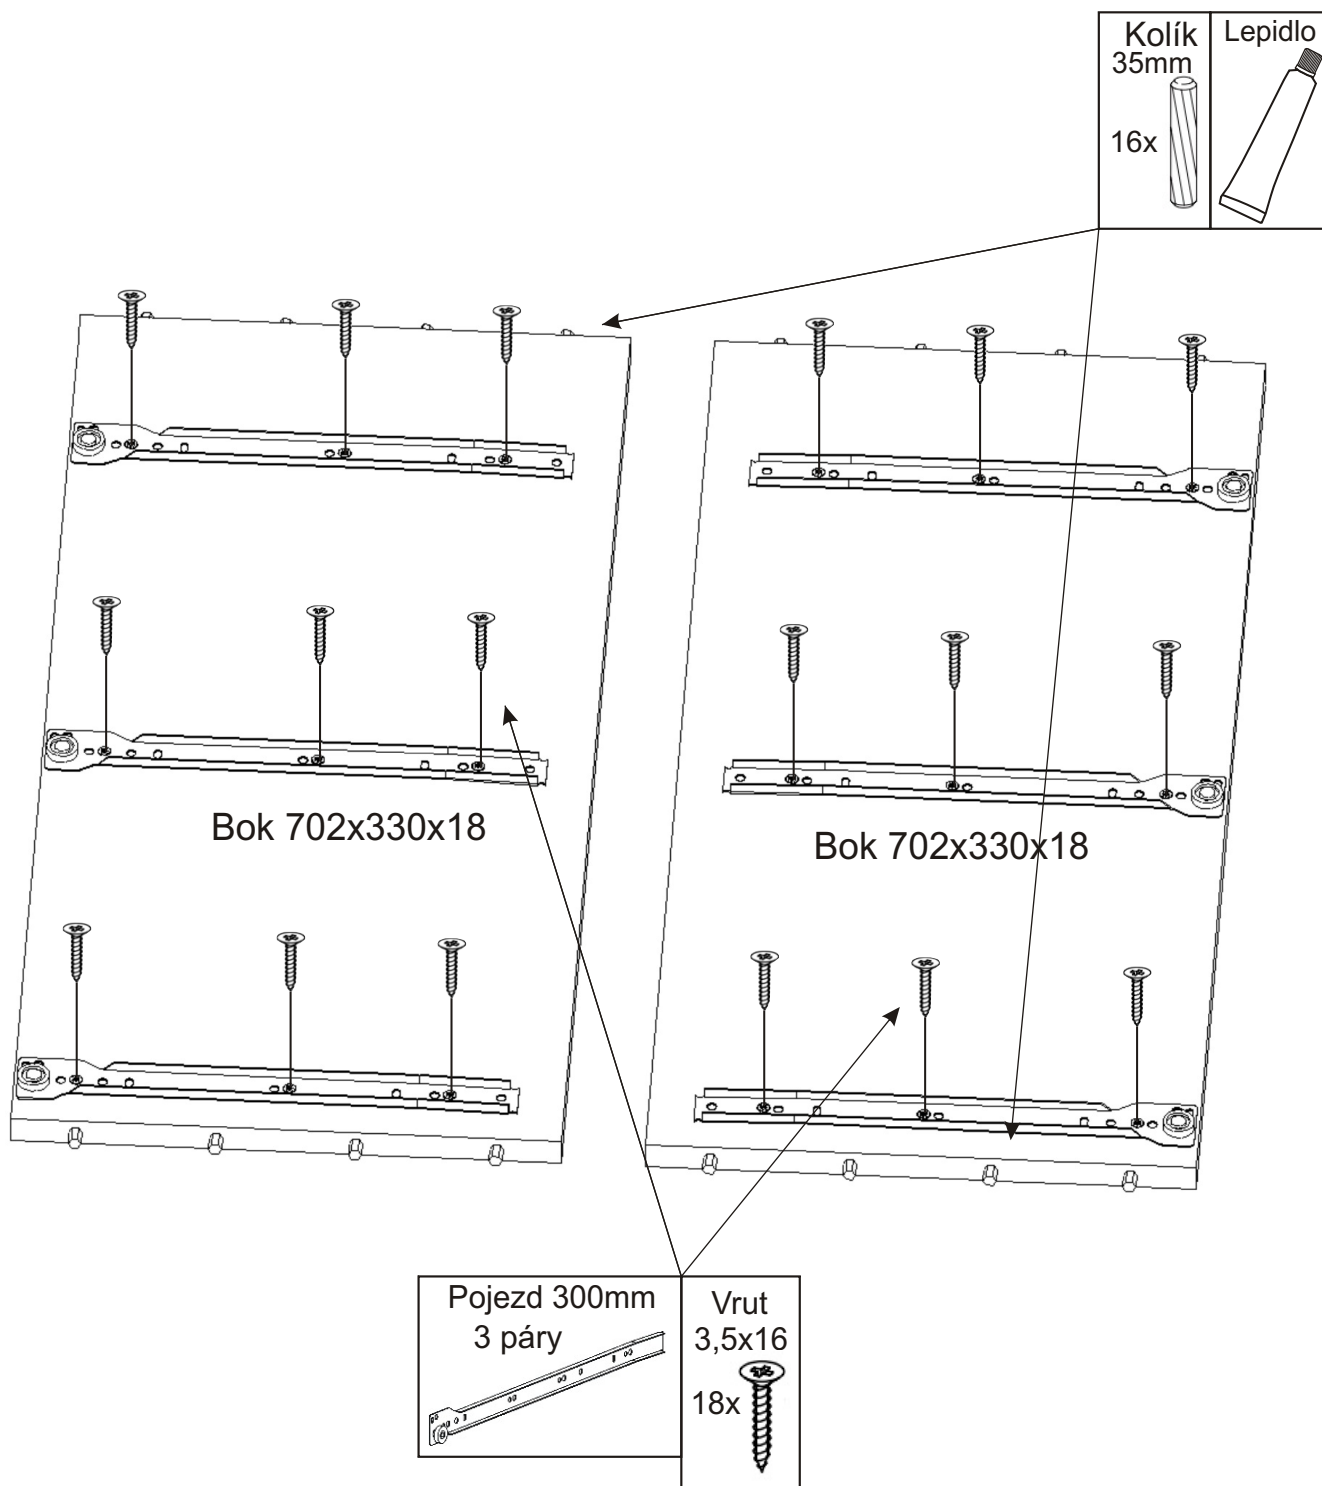

KBB 3

Noha 60mm 4x	Kolík 35mm 38x	Lepidlo 40ml 1x	Konfirmát 50mm 12x	Vrut 3,5x16 52x	Hřebík 80x
Úchytka plastová 3x 128mm	Šroub 4x30 k úchytce 6x	H lišta 702mm 1x	Pojezd 300mm 3 páry 		

1.

2.1. Montáž zásuvky 1ks

2.2.

2.3.

2.4.

2.5.

3.1. Montáž zásuvky 2ks

3.2.

3.3.

3.4.

3.5.

4.

5.

6.

7.