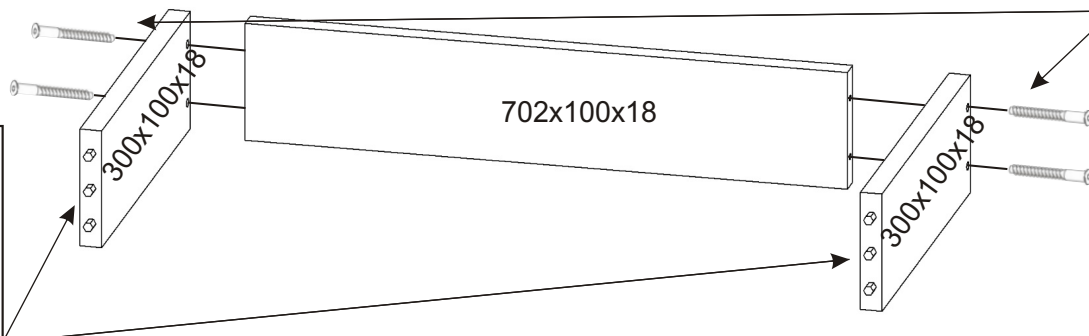

KBB 3

Noha 60mm 4x	Kolík 35mm 38x	Lepidlo 40ml 1x	Konfirmát 50mm 12x	Vrut 3,5x16 52x	Hřebík 80x
Úchytka plastová 3x 128mm	Šroub 4x30 k úchytce 6x	H lišta 702mm 1x	Pojezd 300mm 3 páry 		

1.

2.1. Montáž zásuvky 1ks

2.2.

2.3.

2.4.

2.5.

3.1. Montáž zásuvky 2ks

3.2.

3.3.

3.4.