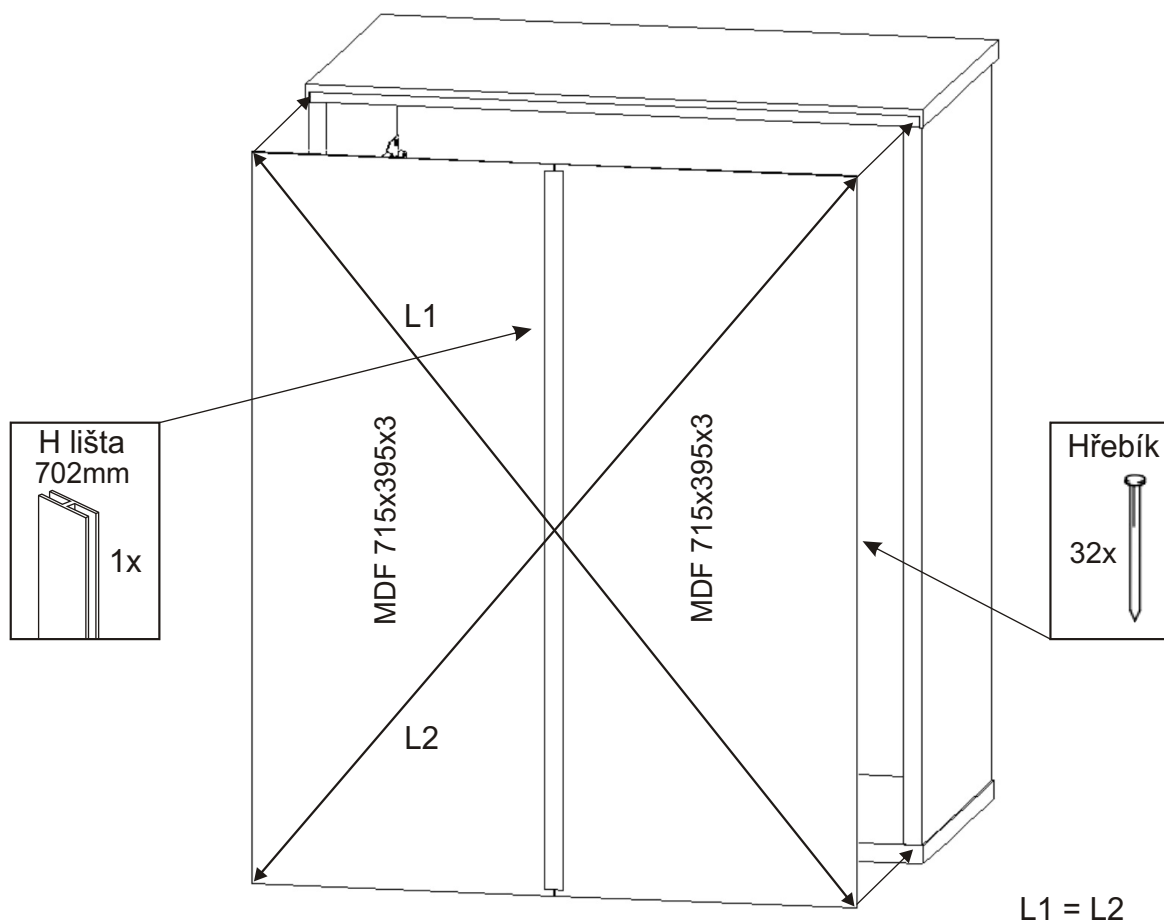

KBB 3

Noha 60mm 4x	Kolík 35mm 38x	Lepidlo 40ml 1x	Konfirmát 50mm 12x	Vrut 3,5x16 52x	Hřebík 80x
Úchytka plastová 3x 128mm	Šroub 4x30 k úchytce 6x	H lišta 702mm 1x	Pojezd 300mm 3 páry 		

1.

2.1. Montáž zásuvky 1ks

2.2.

2.3.

2.4.

2.5.

3.1. Montáž zásuvky 2ks

3.2.

3.3.

3.4.

3.5.

4.

5.

6.

7.