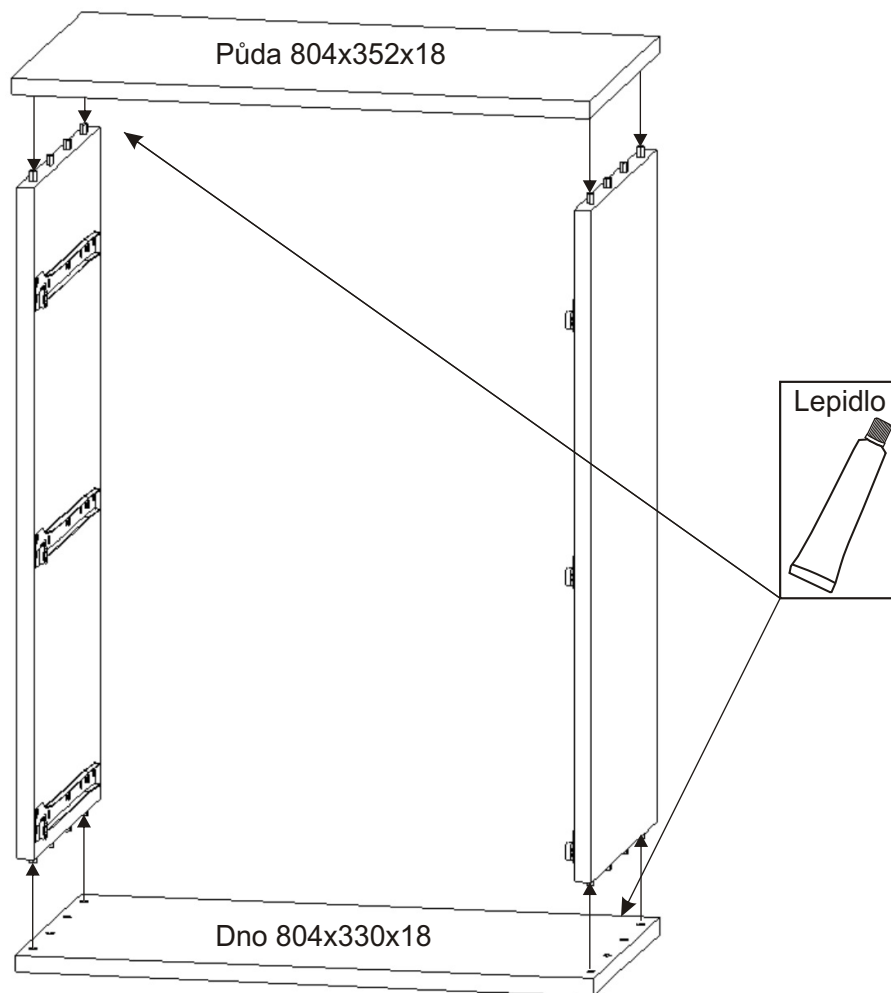

KBB 3

Noha 60mm 4x	Kolík 35mm 38x	Lepidlo 40ml 1x	Konfirmát 50mm 12x	Vrut 3,5x16 52x	Hřebík 80x
Úchytka plastová 3x 128mm	Šroub 4x30 k úchytce 6x	H lišta 702mm 1x	Pojezd 300mm 3 páry 		

1.

2.1. Montáž zásuvky 1ks

2.2.

2.3.

2.4.

2.5.

3.1. Montáž zásuvky 2ks

3.2.

3.3.

3.4.

3.5.

4.

5.

6.

7.