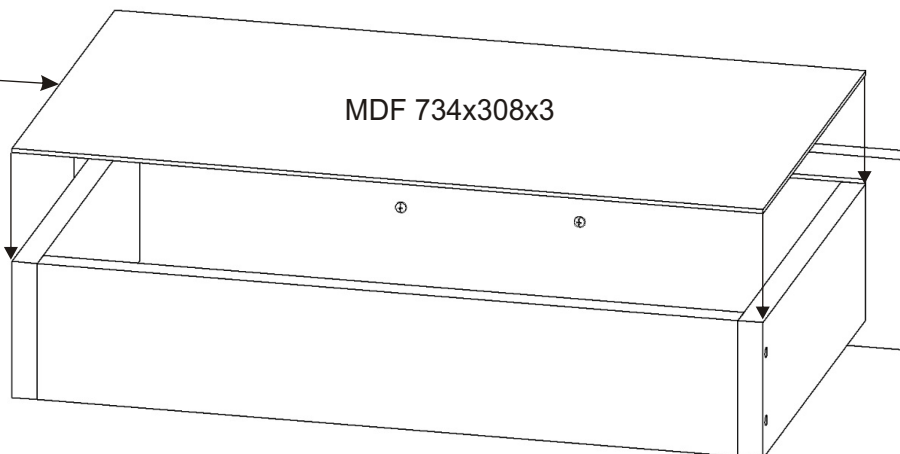

KBB 3

Noha 60mm 4x	Kolík 35mm 38x	Lepidlo 40ml 1x	Konfirmát 50mm 12x	Vrut 3,5x16 52x	Hřebík 80x
Úchytka plastová 3x 128mm	Šroub 4x30 k úchytce 6x	H lišta 702mm 1x	Pojezd 300mm 3 páry 		

1.

2.1. Montáž zásuvky 1ks

2.2.

2.3.

2.4.

2.5.

3.1. Montáž zásuvky 2ks

3.2.

3.3.

3.4.