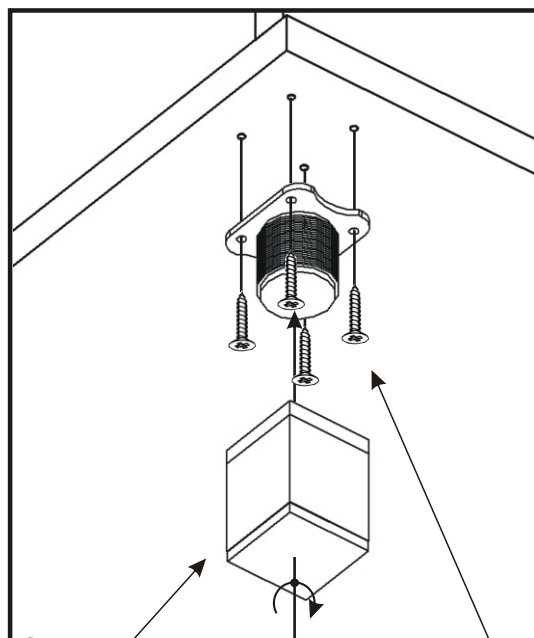

28x

715x295

715x295

5.

604x330x18

Noha 60mm

4x

Vrut 3,5x16