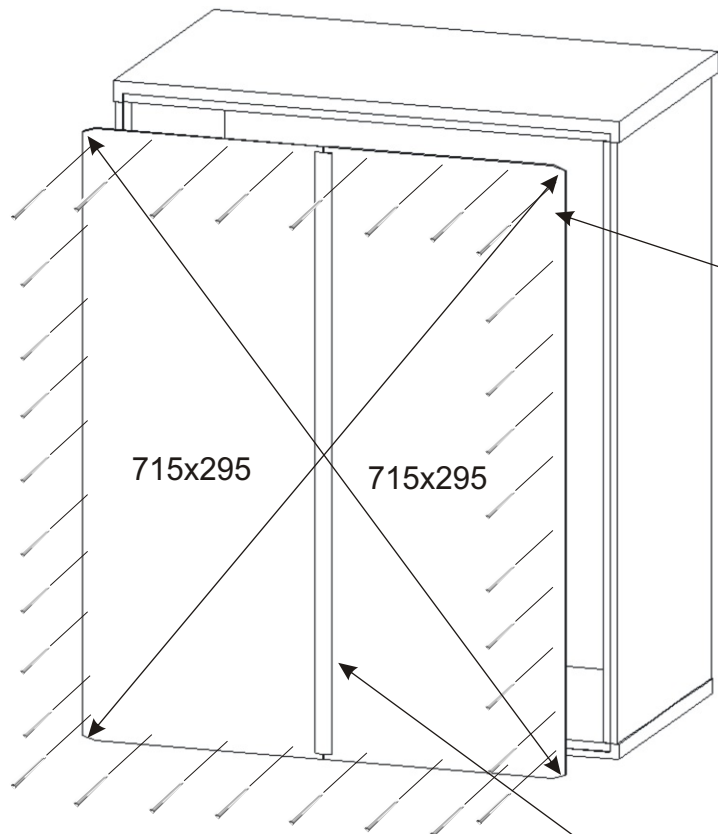

Lepidlo

Kolík

16x

2.

Vrut 3,5x16

8x

Naložený pant

4x

3.

4.

715x295

715x295

L1 = L2

H lišta  
702mm

1x

Hřebík

28x

715x295

715x295

5.

604x330x18

Noha 60mm

4x

Vrut 3,5x16

16x

6.