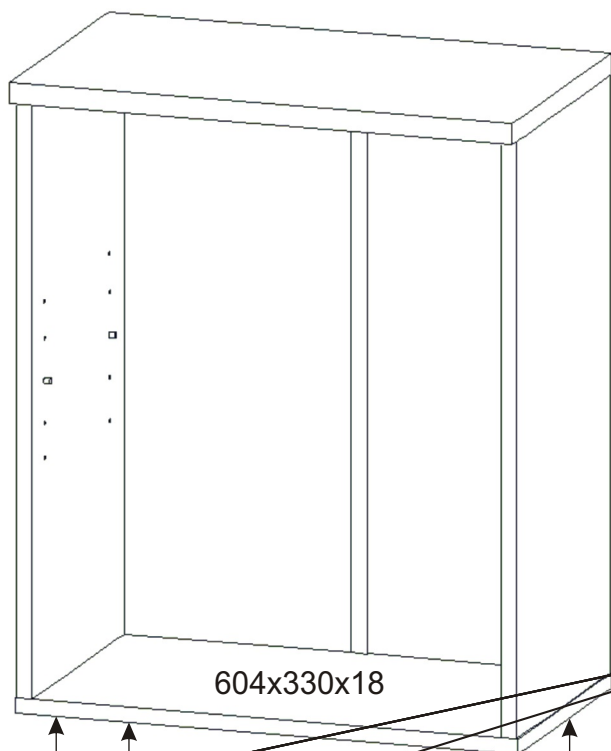

3.

4.

715x295

715x295

L1 = L2

H lišta  
702mm

1x

Hřebík

28x

715x295

715x295

5.

604x330x18

Noha 60mm

4x

Vrut 3,5x16

16x

6.