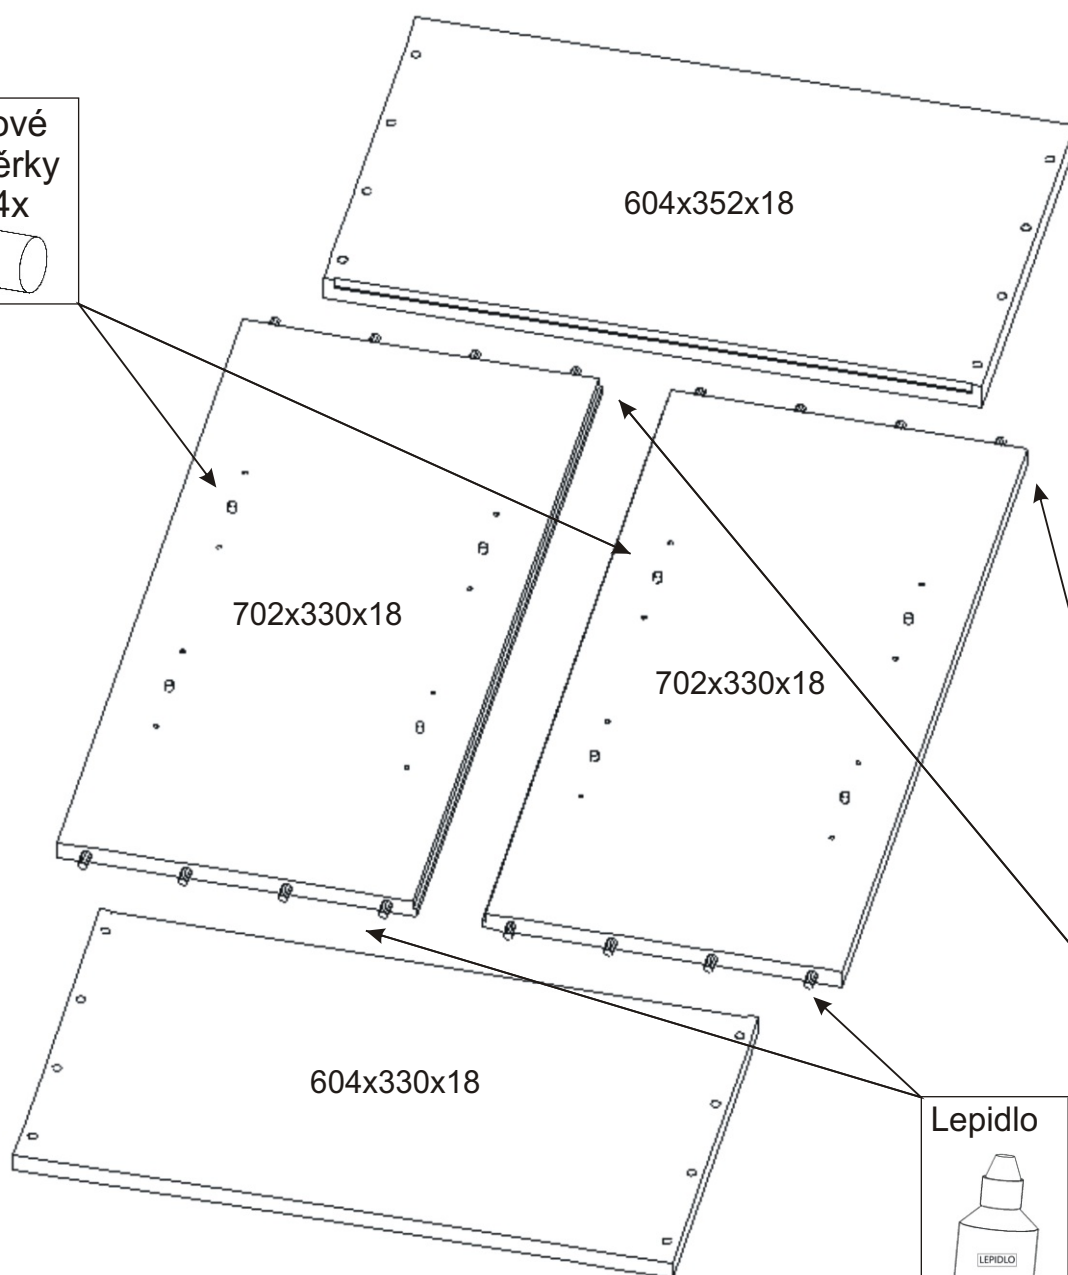

# KBB 2

352mm 604mm

Vrut 3,5x16 32x 	Lepidlo 20ml 1x 	Kolík 16x 	Naložený pant 4x 	H lišta 702mm 1x 
Hřebík 32x 	Podpěrka 4x 	Noha 60mm 4x 	Úchytka plastová 2x 128mm 	Šroub 4x30 k úchytce 4x 

1.

Policové podpěrky  
4x

Lepidlo

Kolík

16x

2.

Vrut 3,5x16

8x

Naložený pant

4x

3.

4.

715x295

715x295

L1 = L2

H lišta  
702mm

1x

Hřebík

28x

715x295

715x295

5.

604x330x18

Noha 60mm

4x

Vrut 3,5x16