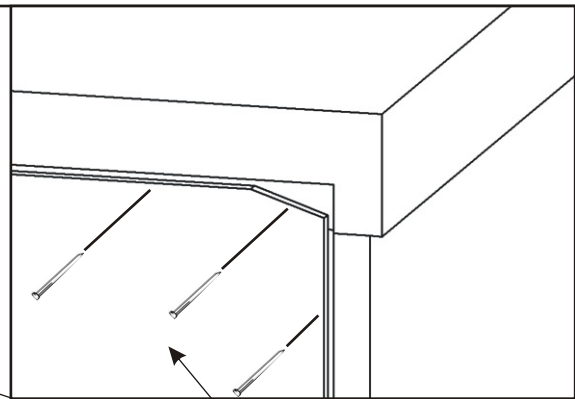

3.

4.

715x295

715x295

L1 = L2

H lišta  
702mm

1x

Hřebík

28x

715x295

715x295

5.

604x330x18

Noha 60mm

4x

Vrut 3,5x16