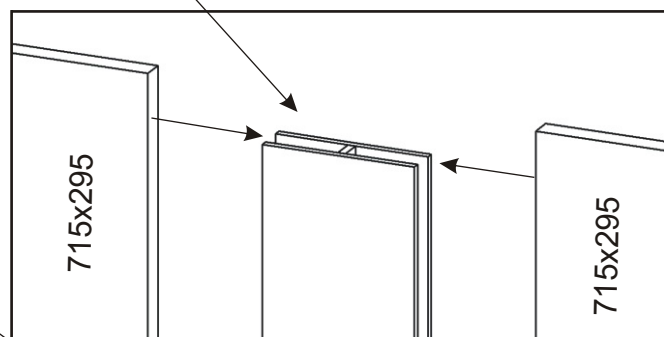

3.

4.

715x295

715x295

L1 = L2

H lišta  
702mm

1x

Hřebík

28x

715x295

715x295

5.

604x330x18

Noha 60mm

4x

Vrut 3,5x16