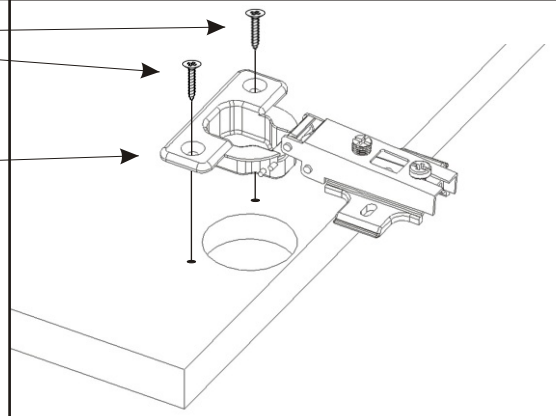

Lepidlo

Kolík

16x

2.

Vrut 3,5x16

8x

Naložený pant

4x

3.

4.

715x295

715x295

L1 = L2

H lišta  
702mm

1x

Hřebík

28x

715x295

715x295

5.

604x330x18

Noha 60mm

4x

Vrut 3,5x16