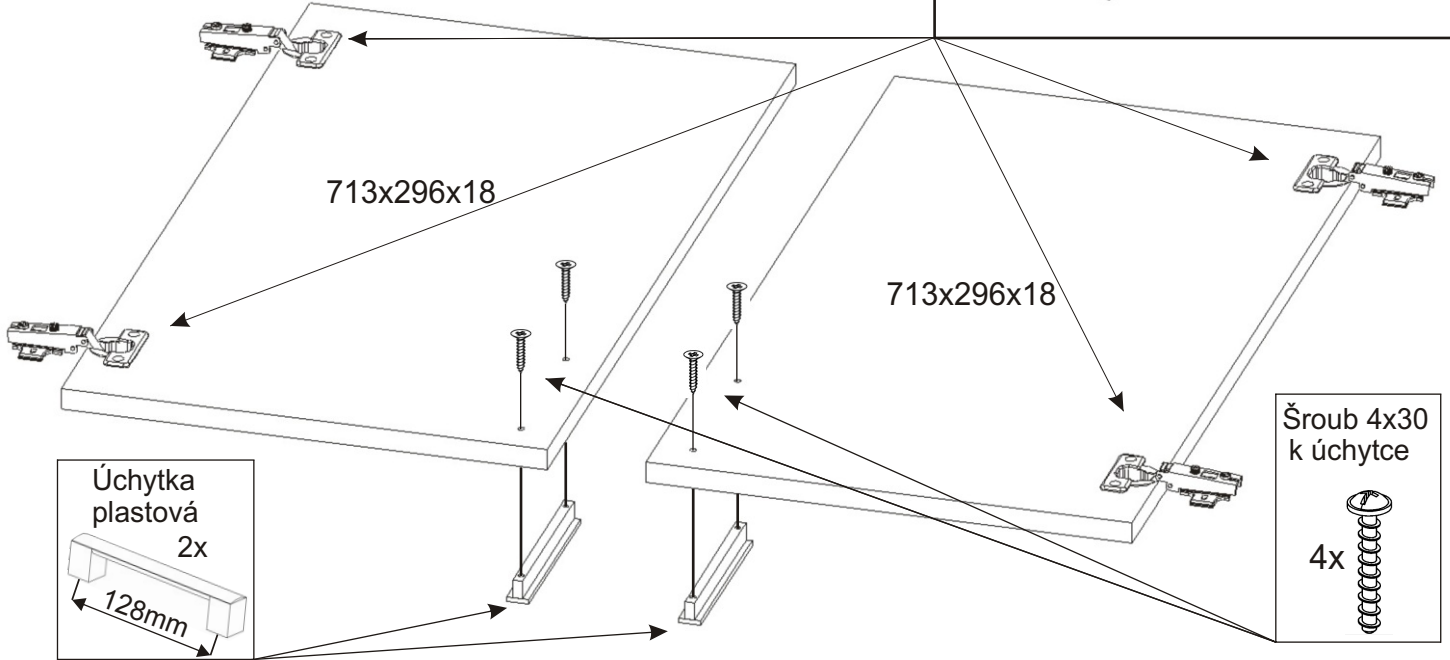

# KBB 2

352mm 604mm

Vrut 3,5x16 32x 	Lepidlo 20ml 1x 	Kolík 16x 	Naložený pant 4x 	H lišta 702mm 1x 
Hřebík 32x 	Podpěrka 4x 	Noha 60mm 4x 	Úchytka plastová 2x 128mm 	Šroub 4x30 k úchytce 4x 

1.

Policové podpěrky  
4x

Lepidlo

Kolík

16x

2.

Vrut 3,5x16

8x

Naložený pant

4x

3.

4.

715x295

715x295

L1 = L2

H lišta  
702mm

1x

Hřebík

28x

715x295

715x295

5.

604x330x18

Noha 60mm

4x

Vrut 3,5x16