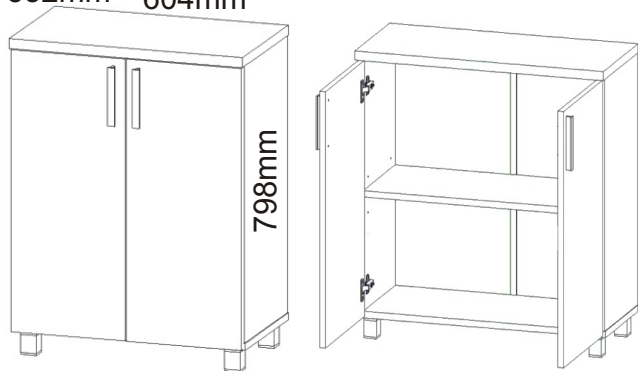

# KBB 2

352mm 604mm

Vrut 3,5x16 32x 	Lepidlo 20ml 1x 	Kolík 16x 	Naložený pant 4x 	H lišta 702mm 1x 
Hřebík 32x 	Podpěrka 4x 	Noha 60mm 4x 	Úchytka plastová 2x 128mm 	Šroub 4x30 k úchytce 4x 

1.

Policové podpěrky  
4x

Lepidlo

Kolík

16x

2.

Vrut 3,5x16

8x

Naložený pant

4x

3.

4.

715x295

715x295

L1 = L2

H lišta  
702mm

1x

Hřebík

28x

715x295

715x295

5.

604x330x18

Noha 60mm

4x

Vrut 3,5x16