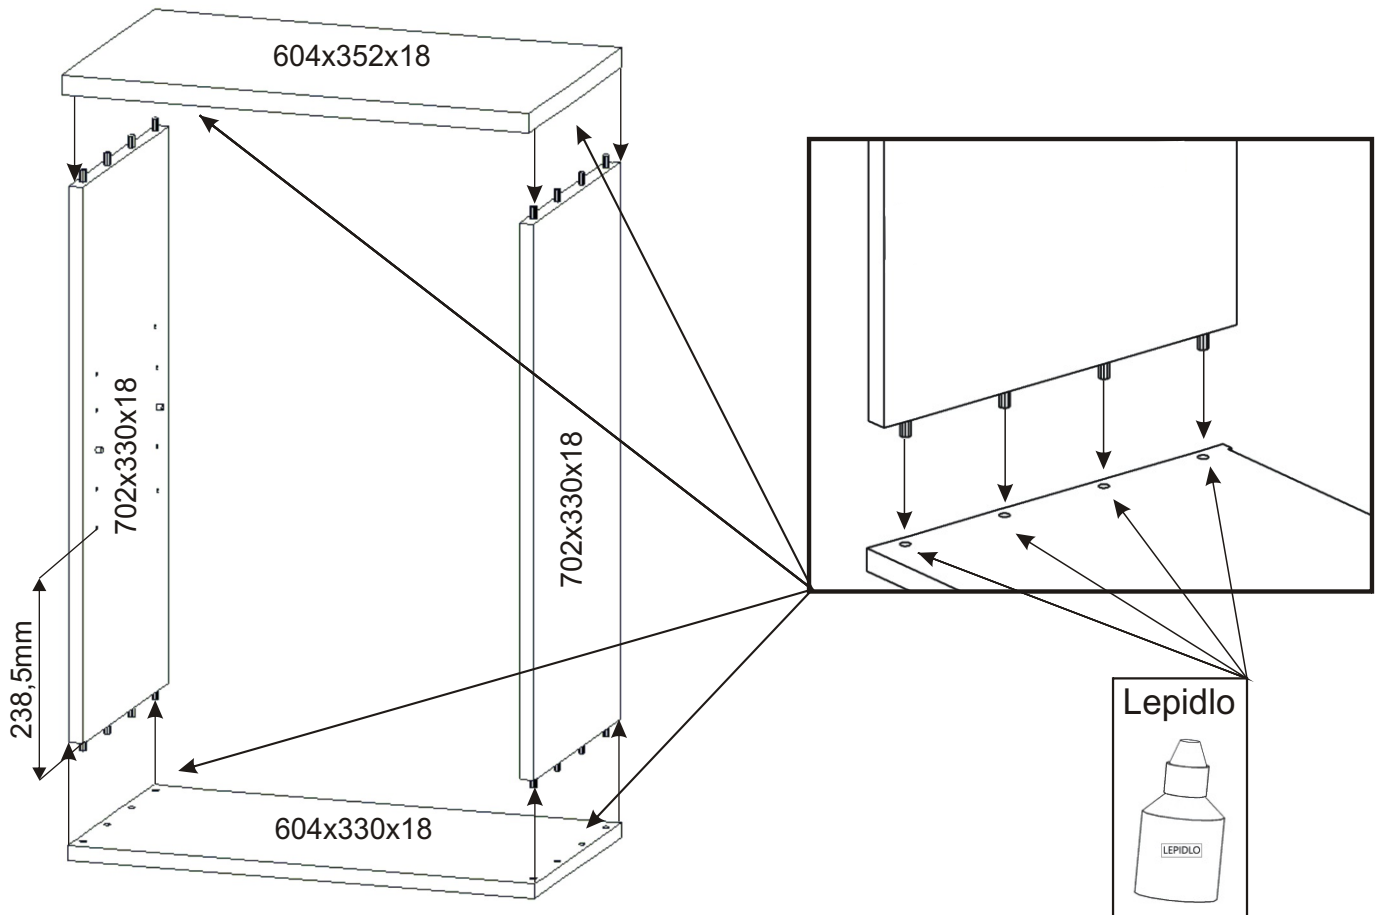

# KBB 2

352mm 604mm

Vrut 3,5x16 32x 	Lepidlo 20ml 1x 	Kolík 16x 	Naložený pant 4x 	H lišta 702mm 1x 
Hřebík 32x 	Podpěrka 4x 	Noha 60mm 4x 	Úchytka plastová 2x 128mm 	Šroub 4x30 k úchytce 4x 

1.

Policové podpěrky  
4x

Lepidlo

Kolík

16x

2.

Vrut 3,5x16

8x

Naložený pant

4x

3.

4.

715x295

715x295

L1 = L2

H lišta  
702mm

1x

Hřebík

28x

715x295

715x295

5.

604x330x18

Noha 60mm

4x

Vrut 3,5x16