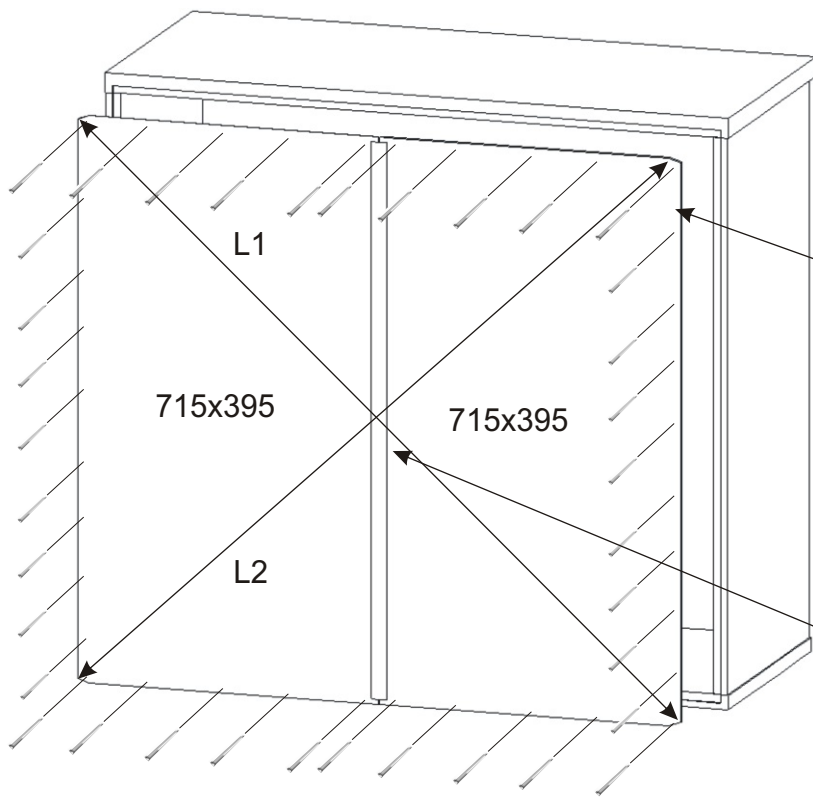

KBB 1

352mm 804mm

Vrut 3,5x16 32x	Lepidlo 20ml 1x	Kolík 16x	Naložený pant 4x	H lišta 702mm 1x
Hřebík 32x	Podpěrka 4x	Noha 60mm 4x	Úchytka plastová 128mm 2x	Šroub 4x30 k úchytce 4x

1.

2.

Vrut 3,5x16

8x

Naložený pant

4x

3.

4.

L1 = L2

5.

804x330x18

Noha 60mm

4x

Vrut 3,5x16

16x

6.