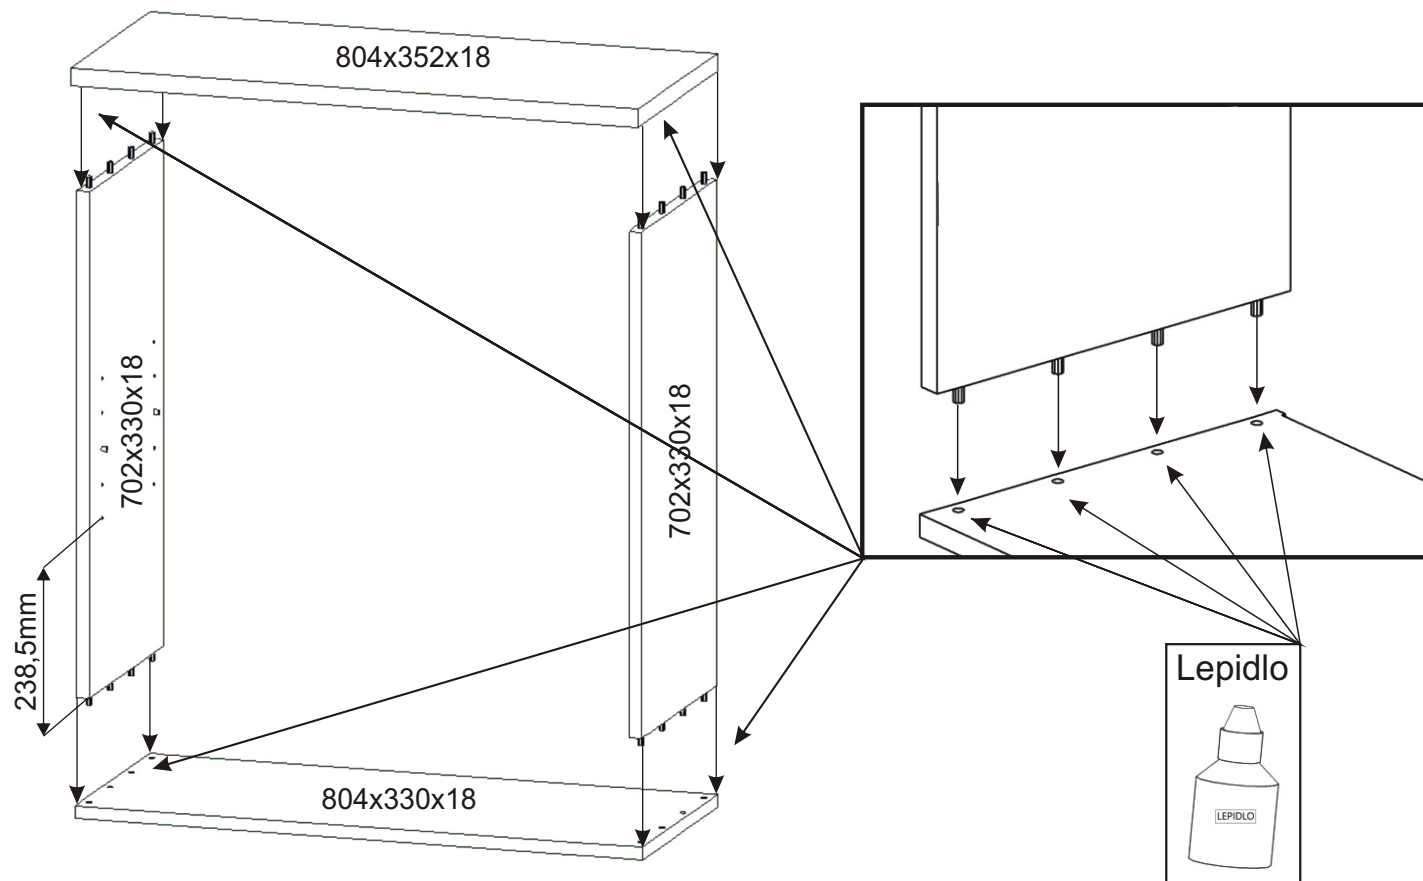

KBB 1

352mm 804mm

Vrut 3,5x16 32x	Lepidlo 20ml 1x	Kolík 16x	Naložený pant 4x	H lišta 702mm 1x
Hřebík 32x	Podpěrka 4x	Noha 60mm 4x	Úchytka plastová 128mm 2x	Šroub 4x30 k úchytce 4x

1.

2.

Vrut 3,5x16

8x

Naložený pant

4x

3.

4.

L1 = L2

5.

804x330x18

Noha 60mm

4x

Vrut 3,5x16

16x

6.