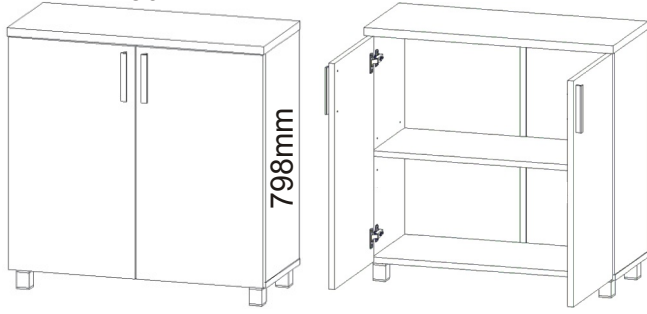

KBB 1

352mm 804mm

Vrut 3,5x16 32x	Lepidlo 20ml 1x	Kolík 16x	Naložený pant 4x	H lišta 702mm 1x
Hřebík 32x	Podpěrka 4x	Noha 60mm 4x	Úchytka plastová 128mm 2x	Šroub 4x30 k úchytce 4x

1.

2.

Vrut 3,5x16

8x

Naložený pant

4x

3.

4.

L1 = L2

5.

804x330x18

Noha 60mm

4x