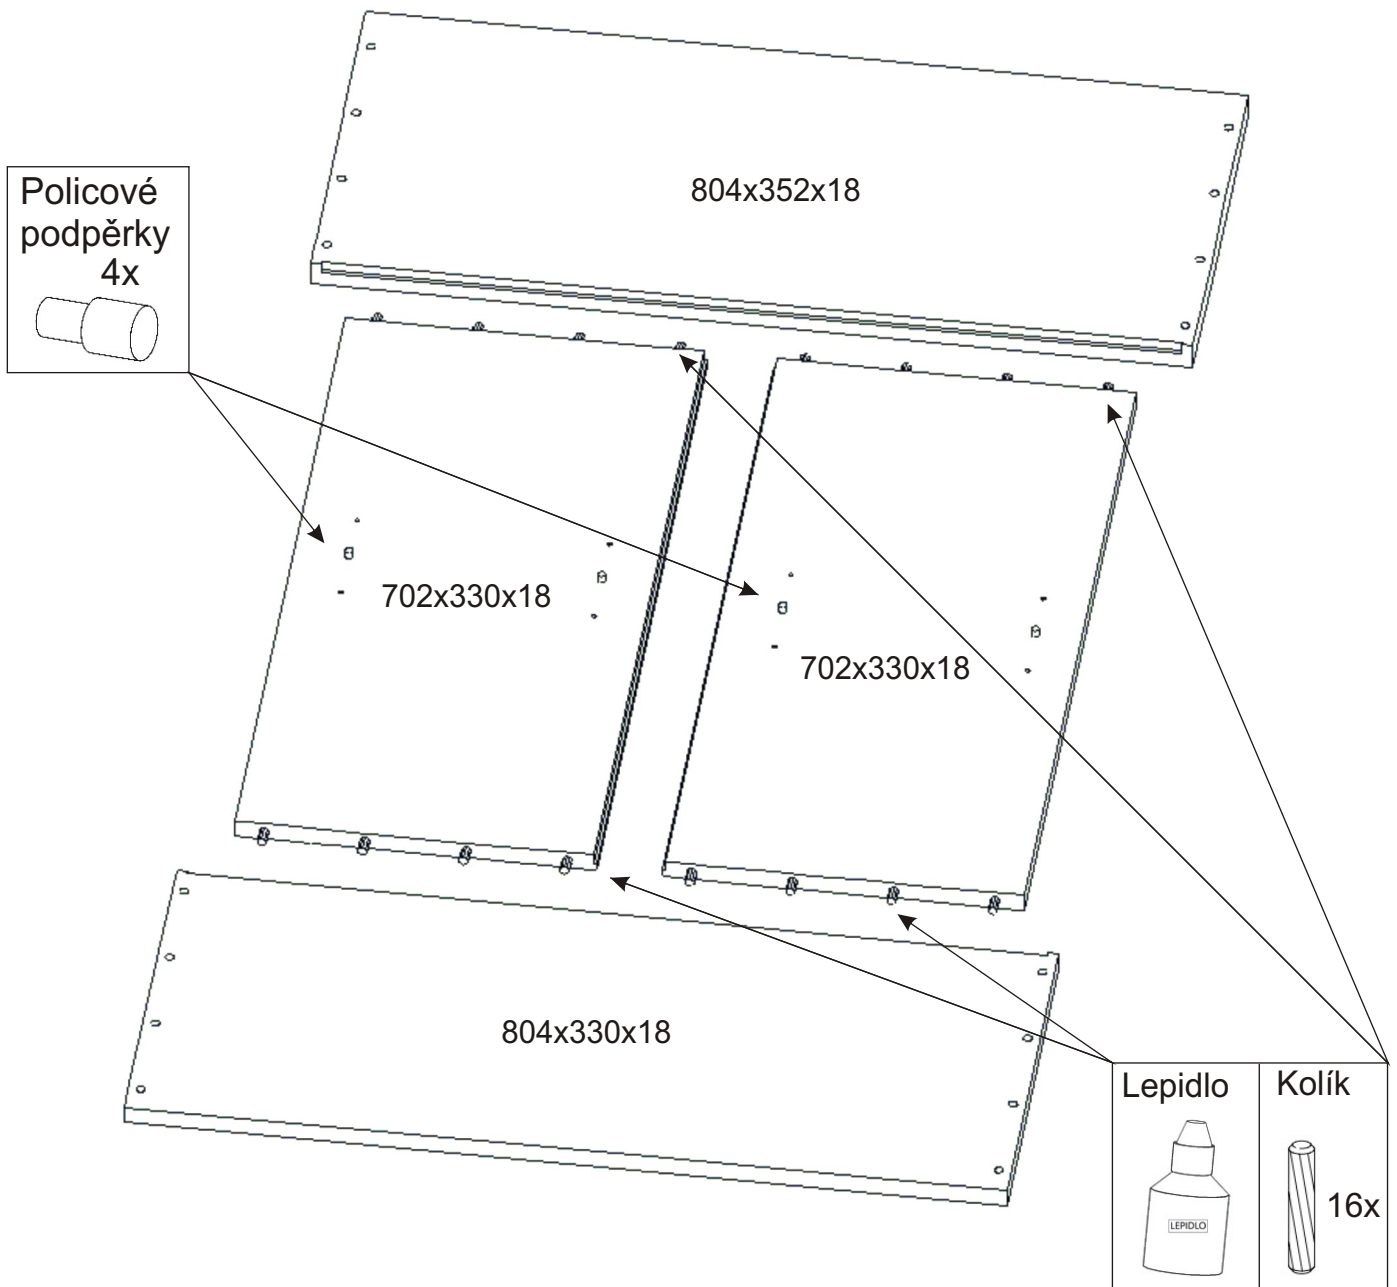

KBB 1

352mm 804mm

Vrut 3,5x16 32x	Lepidlo 20ml 1x	Kolík 16x	Naložený pant 4x	H lišta 702mm 1x
Hřebík 32x	Podpěrka 4x	Noha 60mm 4x	Úchytka plastová 128mm 2x	Šroub 4x30 k úchytce 4x

1.

2.

Vrut 3,5x16

8x

Naložený pant

4x

3.

4.

L1 = L2

5.

804x330x18

Noha 60mm

4x

Vrut 3,5x16

16x

6.