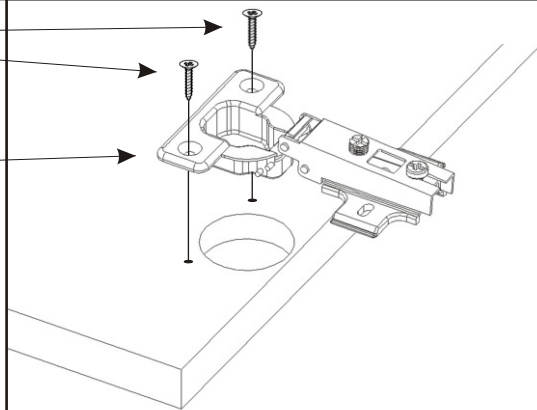

KBB 1

352mm 804mm

Vrut 3,5x16 32x	Lepidlo 20ml 1x	Kolík 16x	Naložený pant 4x	H lišta 702mm 1x
Hřebík 32x	Podpěrka 4x	Noha 60mm 4x	Úchytka plastová 128mm 2x	Šroub 4x30 k úchytce 4x

1.

2.

Vrut 3,5x16

8x

Naložený pant

4x

3.

4.

L1 = L2

5.

804x330x18

Noha 60mm

4x

Vrut 3,5x16

16x

6.