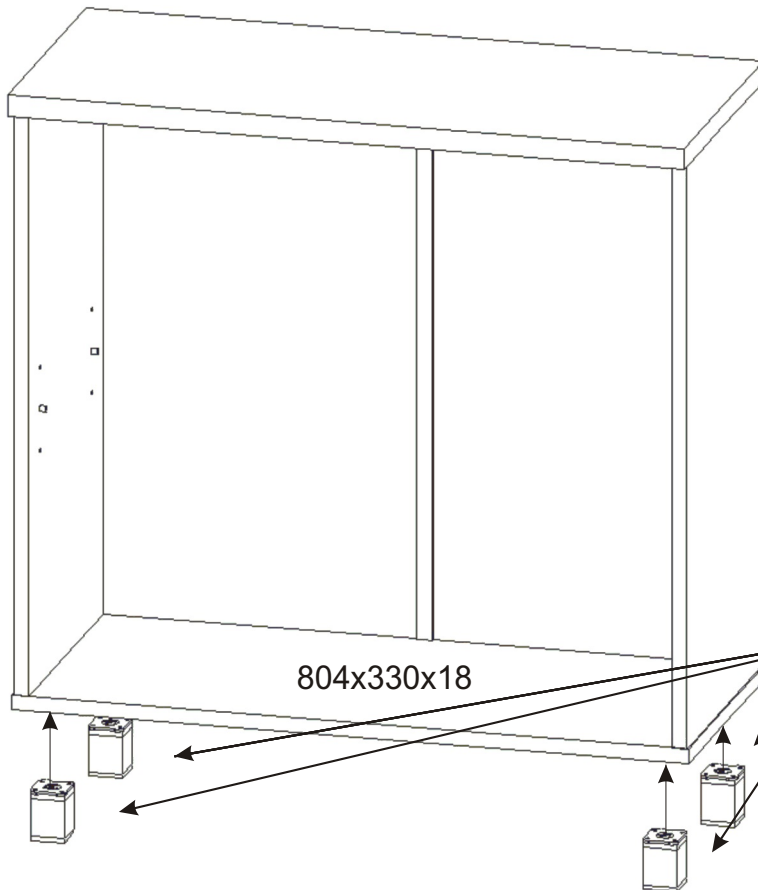

KBB 1

352mm 804mm

Vrut 3,5x16 32x	Lepidlo 20ml 1x	Kolík 16x	Naložený pant 4x	H lišta 702mm 1x
Hřebík 32x	Podpěrka 4x	Noha 60mm 4x	Úchytka plastová 128mm 2x	Šroub 4x30 k úchytce 4x

1.

2.

Vrut 3,5x16

8x

Naložený pant

4x

3.

4.

L1 = L2

5.

804x330x18

Noha 60mm

4x

Vrut 3,5x16

16x

6.