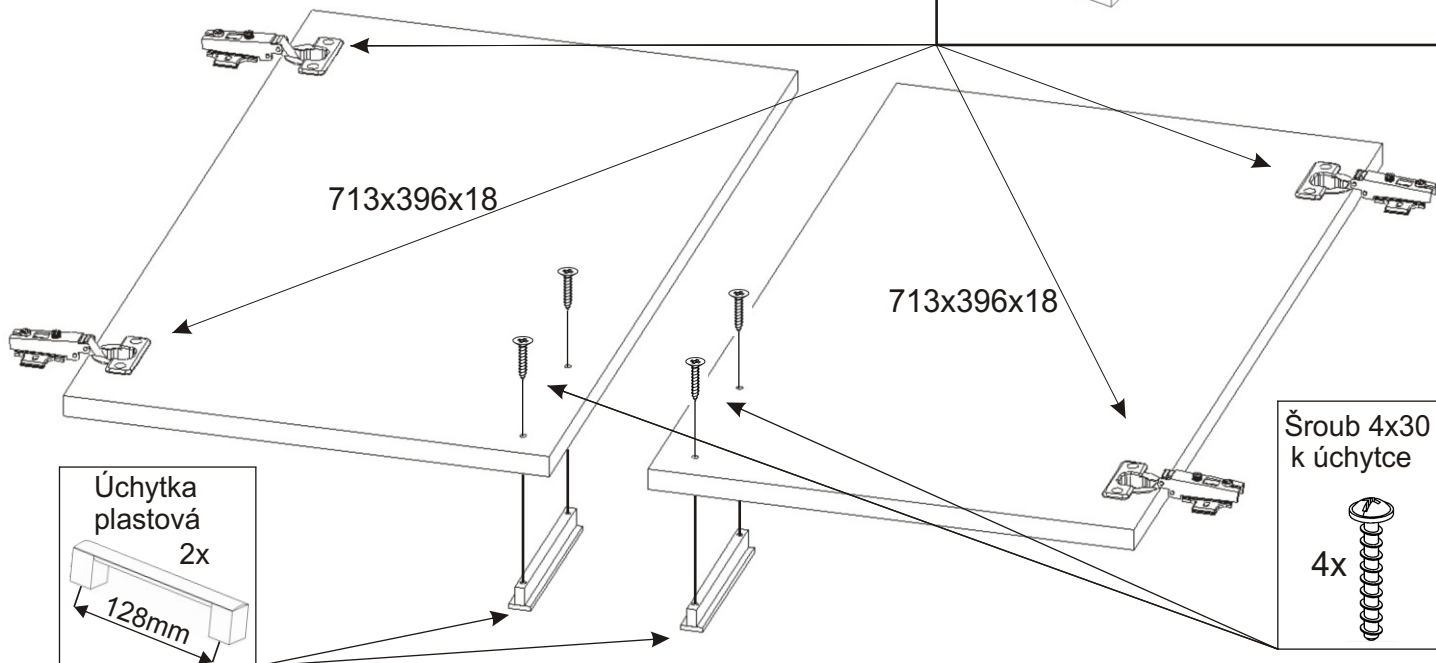

KBB 1

352mm 804mm

Vrut 3,5x16 32x	Lepidlo 20ml 1x	Kolík 16x	Naložený pant 4x	H lišta 702mm 1x
Hřebík 32x	Podpěrka 4x	Noha 60mm 4x	Úchytka plastová 128mm 2x	Šroub 4x30 k úchytce 4x

1.

2.

Vrut 3,5x16

8x

Naložený pant

4x

3.

4.

L1 = L2

5.

804x330x18

Noha 60mm

4x

Vrut 3,5x16

16x

6.