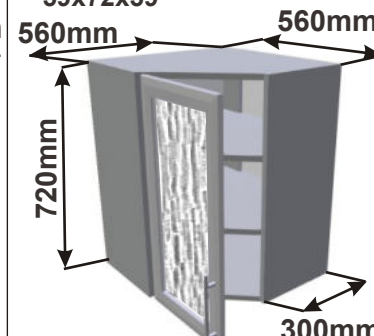

Korpus Lamino / Dvířka Lesklé

Horní rohová skříňka PL-L 56  
LESK HVROH P 56x72x56

Horní rohová skříňka PL-P 56  
LESK HVROH P 56x72x56

Horní rohová skříňka SK-L 56  
LESK HVROH SKL P  
56x72x56

Horní rohová skříňka SK-L 56  
LESK HVROH SKL P  
56x72x56

Cena: 2990,- Kč

Cena: 2990,- Kč

Cena: 3160,- Kč

Cena: 3160,- Kč

Horní rohová skříňka PL-L 59  
LESK HVROH P 59x72x59

Horní rohová skříňka PL-P 59  
LESK HVROH P 59x72x59

Horní rohová skříňka SK-L 59  
LESK HVROH SKL P  
59x72x59

Horní rohová skříňka SK-L 59  
LESK HVROH SKL P  
59x72x59

Cena: 3190,- Kč

Cena: 3190,- Kč

Cena: 3400,- Kč

Cena: 3400,- Kč

**Použití horních rohových skříněk 56 x výška x 56 cm**

(Skutečné rozměry spodní skřínky jsou 790x790 mm + mezery u zdi 70 mm.  
Rozměry s pracovní deskou jsou 860x860 mm.)

**Použití horních rohových skříněk 59 x výška x 59 cm**

(Skutečné rozměry spodní skřínky jsou 920x920 mm + mezery u zdi 70 mm.  
Rozměry s pracovní deskou jsou 990x990 mm.)

LESK ROVS P  
99x82x50

LESK ROVS L  
99x82x50