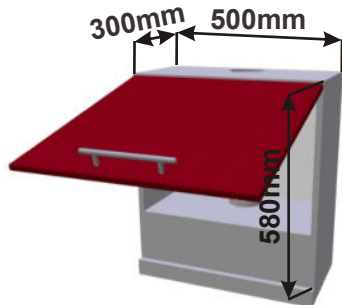

Cena: 1940,- Kč

Skřínky nad výsuvnou digestoř

Korpus Lamino / Dvířka Lesklé

LESK VYS DIG OT 60x58x30

LESK VYS DIG OT 50x58x30

Skřínka ND 60  
LESK DIG 60x40x30

Skřínka ND 50  
LESK DIG 50x40x30

Cena: 2290,- Kč