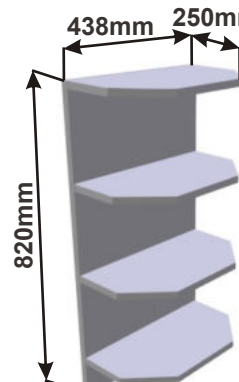

**Police rohová pravá  
LAM ROPO P 30x82x57**

Cena: 1280,- Kč

**Police rohová levá  
LAM ROPO L 20x82x57**

Cena: 1280,- Kč

**Police rohová pravá  
LAM ROPO P 20x82x57**

Cena: 1280,- Kč

**Police k pultu  
LAM POL 438x82x25**