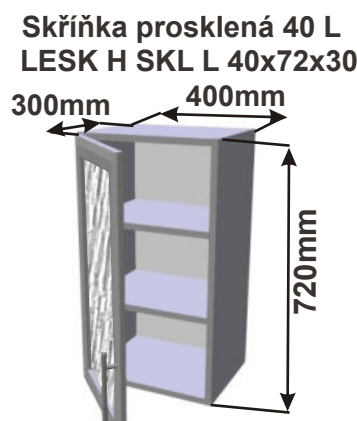

**Použití horních rohových skříněk 59 x výška x 59 cm**

(Skutečné rozměry spodní skřínky jsou 920x920 mm + mezery u zdi 70 mm.  
Rozměry s pracovní deskou jsou 990x990 mm.)

LESK ROVS P  
99x82x50

LESK ROVS L  
99x82x50

Cena: 680,- Kč

Rohová skříňka horní výsuvná digestoř  
LESK ROH VYS DIG 1020x720x1020

**Použití horních rohových skříněk 102 x 72 x 102 cm**

(Skutečné rozměry spodní skřínky jsou 950x950 mm + mezery u zdi 70 mm.  
Rozměry s pracovní deskou jsou 1020x1020 mm.)

Cena: 2100,- Kč

Cena: 2100,- Kč

Kuchyňské skříňky horizontální horní prosklené 720

Korpus Lamino / Dvířka Lesklé

Skříňka horní HP86  
LESK HV SKL 86x72x30

Cena: 4770,- Kč

Skříňka horní HP80  
LESK HV SKL 80x72x30