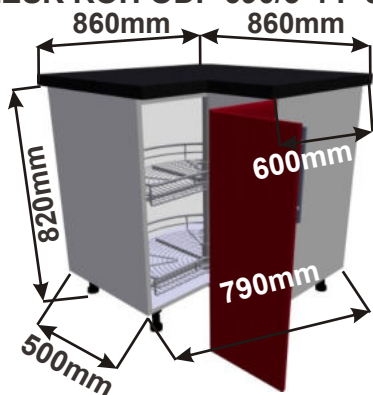

Cena: 900,- Kč

Spodní roh ODP levá  
LESK ROH ODP 690/3-4 L 86x82x86

ukázky použití  
půdorys

Pracovní deska

Cena: 5860,- Kč

Spodní roh ODP pravá  
LESK ROH ODP 690/3-4 P 86x82x86

ukázky použití  
půdorys

Pracovní deska