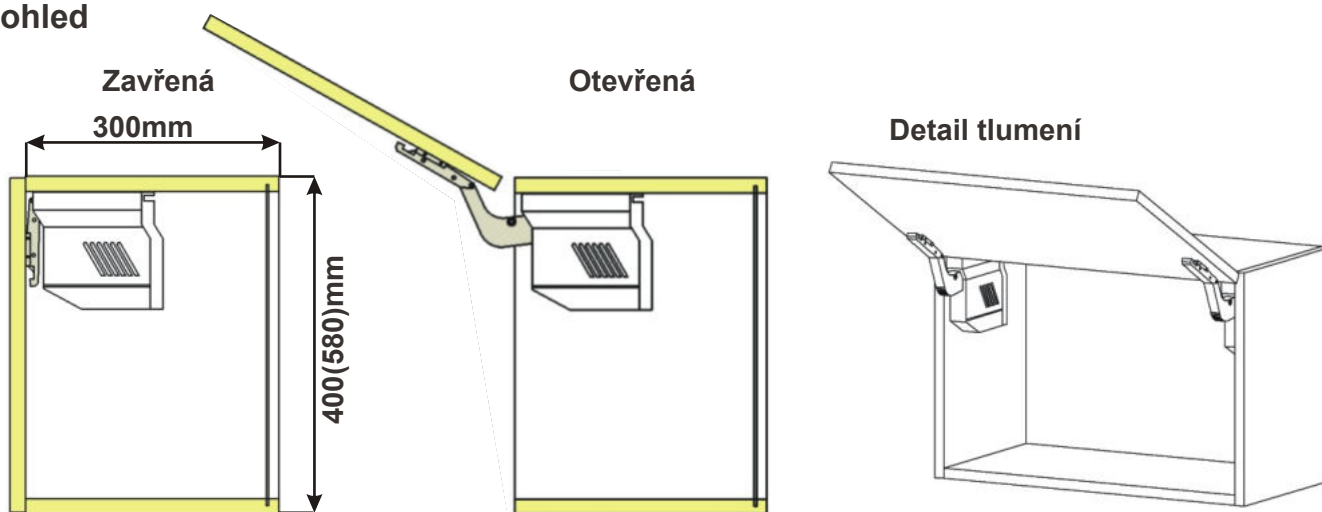

Skříňka ND HK 60 LESK DIG HK 60x40x30 Cena: 3550,- Kč	Skříňka ND HK 50 LESK DIG HK 50x40x30 Cena: 3370,- Kč	Skříňka ND HK s policí 60 LESK DIG HK pol 60x58x30 Cena: 3930,- Kč	Skříňka ND HK s policí 50 LESK DIG HK pol 50x58x30 Cena: 3790,- Kč

Skříňka ND HK
Boční pohled