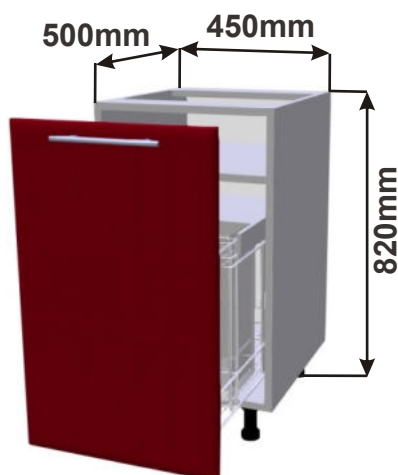

Spodní skřínka VDP 20  
LESK SPO VDP 20x82x57

Cena: 3000,- Kč

Spodní skřínka VDP 15  
LESK SPO VDP 15x82x57

Cena: 2680,- Kč

Spodní skř. s výsuvem  
dvojkošem š. 600mm  
LESK SPO V2K 60x82x57

Při vysunutí dvířek spolu s koši zůstává víko uvnitř skřínky. Po zasunutí víko opět dosedne na koše. Tzn. Při otevírání není potřeba víko zvedat.

Cena: 8230,- Kč

Spodní skř. s výsuvem  
dvojkošem š. 450mm  
LESK SPO V2K 45x82x57

Při vysunutí dvířek spolu s koši zůstává víko uvnitř skřínky. Po zasunutí víko opět dosedne na koše. Tzn. Při otevírání není potřeba víko zvedat.