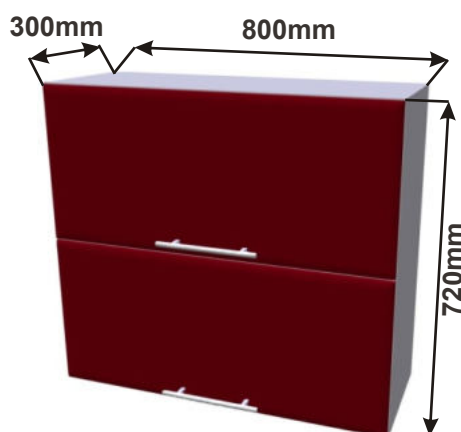

Skříňka horní HPLN80
LESK HV PLN 80x72x30