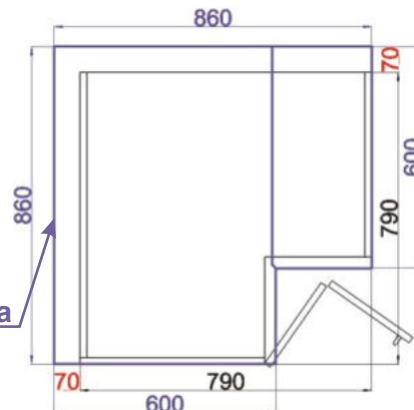

Skříňka roh.lomené dv. levé  
LESK ROHS L 86x82x86

ukázky použití  
půdorys

Pracovní deska

Cena: 4420,- Kč

Skříňka roh.lomené dv. pravé  
LESK ROHS P 86x82x86

ukázky použití  
půdorys

Pracovní deska

Cena: 4420,- Kč