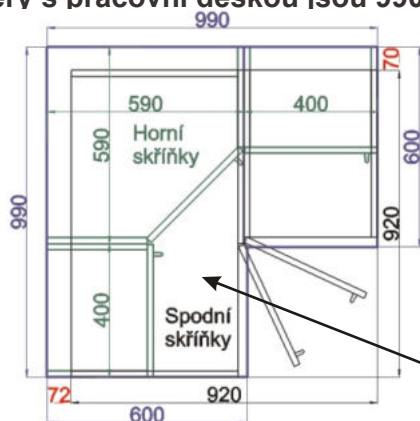

Horní rohová skříňka SK-L 59  
LESK HVROH SKL P  
59x72x59

Cena: 3190,- Kč

Cena: 3190,- Kč

Cena: 3400,- Kč

Cena: 3400,- Kč

**Použití horních rohových skříněk 56 x výška x 56 cm**

(Skutečné rozměry spodní skřínky jsou 790x790 mm + mezery u zdi 70 mm.  
Rozměry s pracovní deskou jsou 860x860 mm.)

**Použití horních rohových skříněk 59 x výška x 59 cm**

(Skutečné rozměry spodní skřínky jsou 920x920 mm + mezery u zdi 70 mm.  
Rozměry s pracovní deskou jsou 990x990 mm.)

LESK ROVS P  
99x82x50

LESK ROVS L  
99x82x50