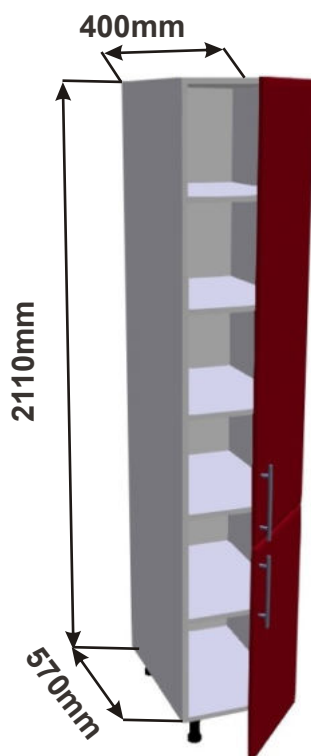

## Kuchyňské skřínky spodní vysoké

Korpus  
Lamino

Dvířka  
Lesklé

www.nabytekmorava.cz

Skřínka 40 levá  
LESK VYS L 40x211x57

Cena: 5740,- Kč

Skřínka 40 pravá  
LESK VYS P 40x211x57

Cena: 5740,- Kč