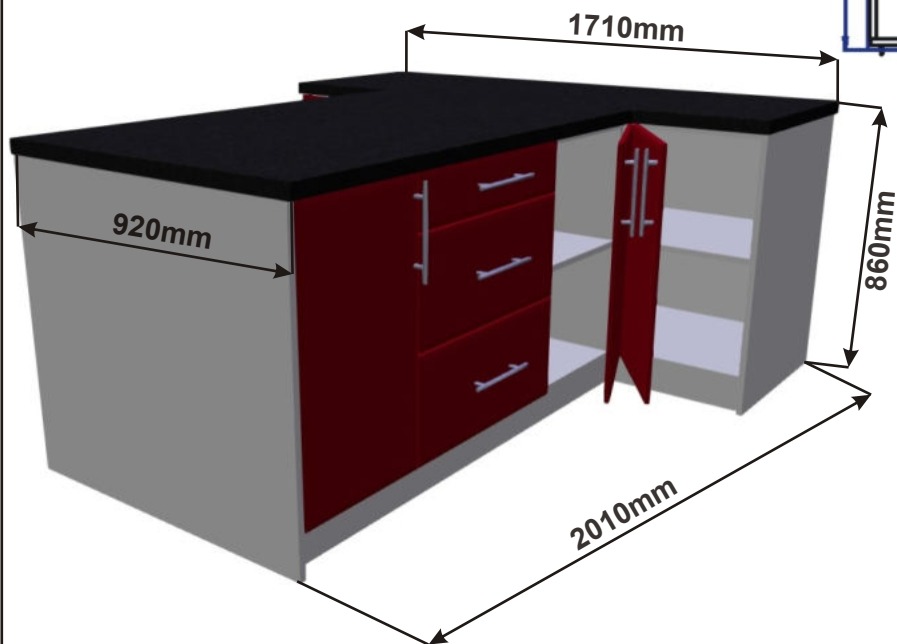

Ostrůvek s pultem E 200x120x113

2000mm 600mm

Půdorys

Cena za komplet včetně pracovní desky: 14440,-Kč

Ostrůvek F 171x201x86

Půdorys

Cena za komplet včetně pracovní desky: 36910,-Kč

Ostrůvek G 200x201x86