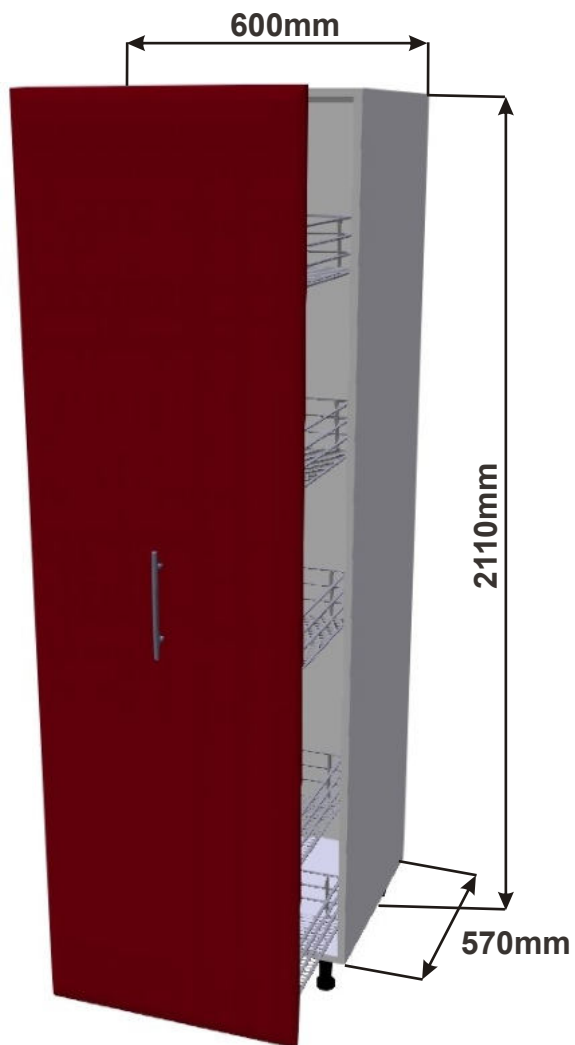

Skřínka 60 levá  
LESK VYS L 60x211x57

Cena: 7530,- Kč

Skřínka 60 pravá  
LESK VYS P 60x211x57

Cena: 7353,- Kč

Vysoká skř. s výsuvem 60  
LESK VYSK VDP 60x211x57

Cena: 14360,- Kč

Vysoká skř. s výsuvem 40  
LESK VYSK VDP 40x211x57

Cena: 11640,- Kč

Ostrůvek A1 129x57x86

Cena za komplet včetně pracovní desky: 10040,-Kč

Ostrůvek A2 1490x570x860

Cena za komplet včetně pracovní desky: 11140,-Kč

Ostrůvek s pultem B1 1290x570x860

Cena za komplet včetně pracovní desky: 13660,-Kč