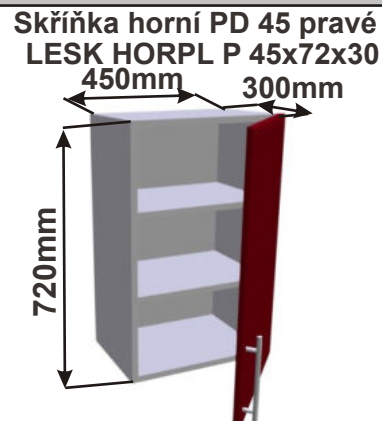

**Použití horních rohových skříněk 59 x výška x 59 cm**

(Skutečné rozměry spodní skřínky jsou 920x920 mm + mezery u zdi 70 mm.  
Rozměry s pracovní deskou jsou 990x990 mm.)

LESK ROVS P  
99x82x50

LESK ROVS L  
99x82x50

Cena: 680,- Kč

Rohová skříňka horní výsuvná digestoř  
LESK ROH VYS DIG 1020x720x1020

**Použití horních rohových skříněk 102 x 72 x 102 cm**

(Skutečné rozměry spodní skřínky jsou 950x950 mm + mezery u zdi 70 mm.  
Rozměry s pracovní deskou jsou 1020x1020 mm.)

Kuchyňské skřínky horní plné 720

Korpus Lamino / Dvířka Lesklé

Cena: 3780,- Kč

Cena: 3440,- Kč

Cena: 3110,- Kč

Cena: 2780,- Kč

Cena: 2060,- Kč

Cena: 2060,- Kč