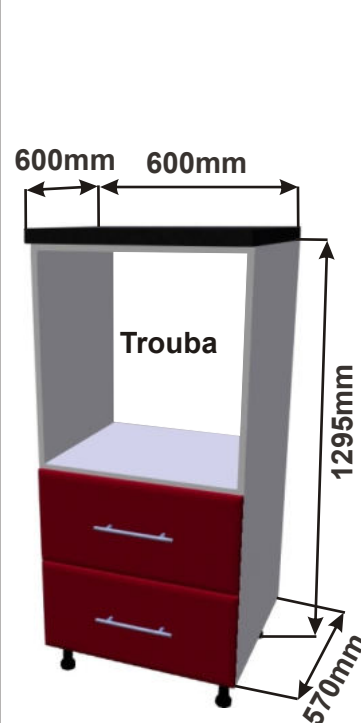

# Kuchyňské skřínky - CARMEN

Kuchyňské skřínky spodní vysoké pro vestavné spotřebiče

Korpus  
Lamino

Dvířka  
Lesklé

www.nabytekmorava.cz

Skřínka 60 levá  
LESK VYS SPOT L  
60x211x57

Cena: 5580,- Kč

Skřínka 60 pravá  
LESK VYS SPOT P  
60x211x57

Cena: 5580,- Kč

Skřínka 60 vest 2x zásuvka  
LESK VYS SPOT Z  
60x211x57

Cena: 6160,- Kč

Skřínka 60 nízká vest  
LESK NIZ SPOT Z  
60x129,5x57

Cena bez pracovní desky

Cena: 4050,- Kč