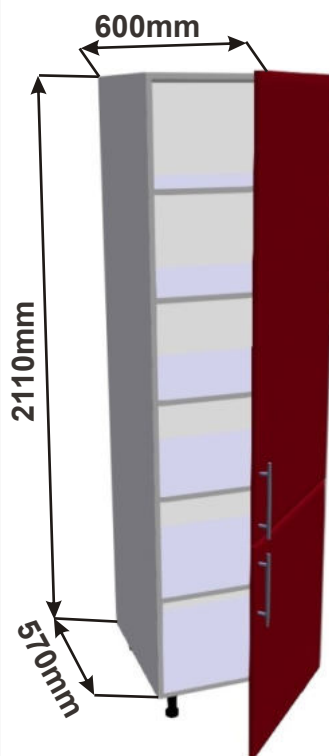

Skřínka 60 pravá
LESK VYS P 60x211x57