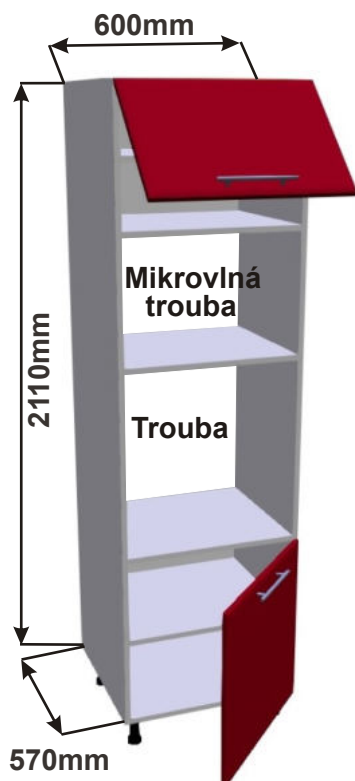

# Kuchyňské skřínky - CARMEN

Kuchyňské skřínky spodní vysoké pro vestavné spotřebiče

Korpus  
Lamino

Dvířka  
Lesklé

www.nabytekmorava.cz

Skřínka 60 levá  
LESK VYS SPOT L  
60x211x57

Cena: 5580,- Kč

Skřínka 60 pravá  
LESK VYS SPOT P  
60x211x57

Cena: 5580,- Kč

Skřínka 60 vest 2x zásuvka  
LESK VYS SPOT Z  
60x211x57

Cena: 6160,- Kč

Skřínka 60 nízká vest  
LESK NIZ SPOT Z  
60x129,5x57

Cena bez pracovní desky

Cena: 4050,- Kč