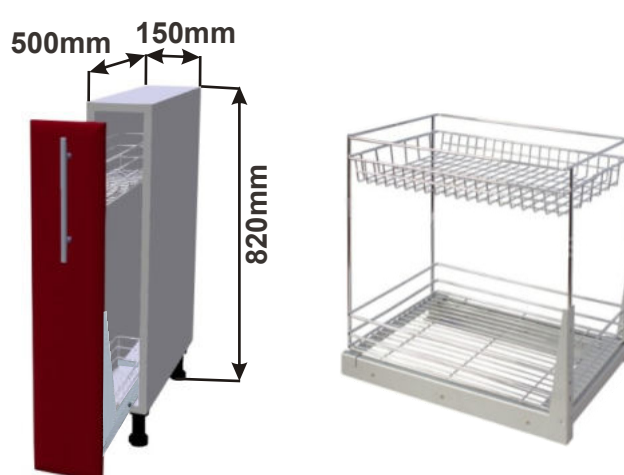

# Kuchyňské skřínky - CARMEN

Kuchyňské skřínky spodní nízké na vestavné spotřebiče

Korpus Lamino / Dvířka Lesklé

Skřínka na vestavnou troubu  
LESK SPOT 60x82x57

Cena: 1450,- Kč

Dvířka na myčku 60  
+sokl  
LESK DV MYC S  
71,3x59,6

Cena: 1110,- Kč

Kuchyňské skřínky spodní + drátěný program

Korpus Lamino / Dvířka Lesklé

Spodní skřínka VDP 40  
LESK SPO VDP 40x82x57

Cena: 3950,- Kč

Spodní skřínka VDP 30  
LESK SPO VDP 30x82x57

Cena: 3480,- Kč

Spodní skřínka VDP 20  
LESK SPO VDP 20x82x57

Cena: 3000,- Kč

Spodní skřínka VDP 15  
LESK SPO VDP 15x82x57

Cena: 2680,- Kč

Spodní skř. s výsuvem  
dvojkošem š. 600mm  
LESK SPO V2K 60x82x57

Při vysunutí dvířek spolu s koši zůstává víko uvnitř skřínky. Po zasunutí víko opět dosedne na koše. Tzn. Při otevírání není potřeba víko zvedat.

Cena: 8230,- Kč

Spodní skř. s výsuvem  
dvojkošem š. 450mm  
LESK SPO V2K 45x82x57

Při vysunutí dvířek spolu s koši zůstává víko uvnitř skřínky. Po zasunutí víko opět dosedne na koše. Tzn. Při otevírání není potřeba víko zvedat.