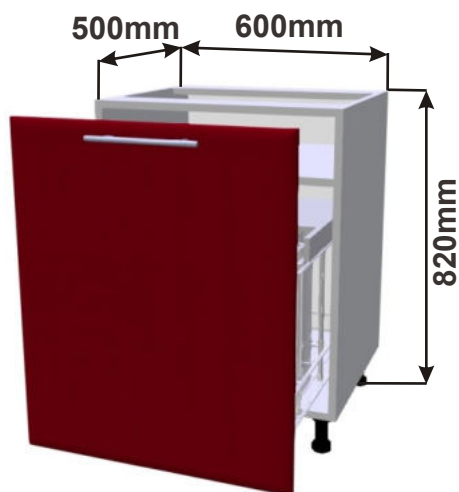

Spodní skřínka VDP 20  
LESK SPO VDP 20x82x57

Cena: 3000,- Kč

Spodní skřínka VDP 15  
LESK SPO VDP 15x82x57

Cena: 2680,- Kč

Spodní skř. s výsuvem  
dvojkošem š. 600mm  
LESK SPO V2K 60x82x57

Při vysunutí dvířek spolu s koši zůstává víko uvnitř skřínky. Po zasunutí víko opět dosedne na koše. Tzn. Při otevírání není potřeba víko zvedat.

Cena: 8230,- Kč

Spodní skř. s výsuvem  
dvojkošem š. 450mm  
LESK SPO V2K 45x82x57

Při vysunutí dvířek spolu s koši zůstává víko uvnitř skřínky. Po zasunutí víko opět dosedne na koše. Tzn. Při otevírání není potřeba víko zvedat.