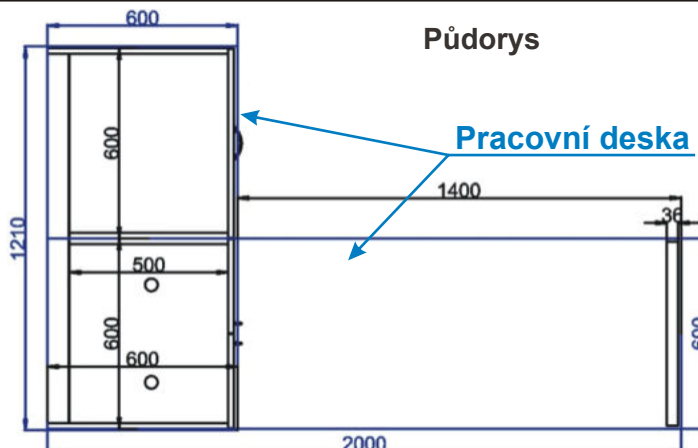

Půdorys

Cena za komplet včetně pracovní desky: 14440,-Kč