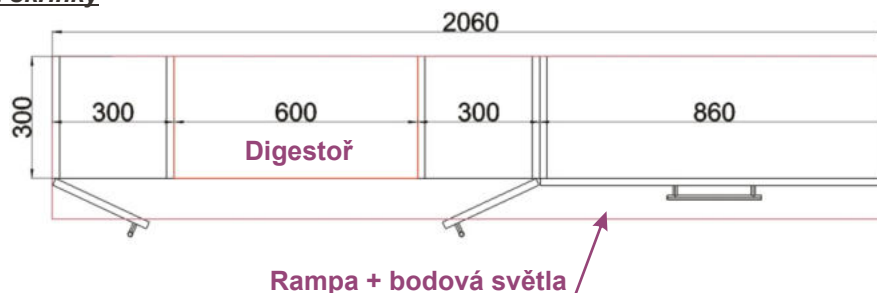

### Spodní skříňky

Varná deska

Varná deska

Myčka

**Horní skříňky**

**Spodní skříňky**

## Kuchyně - CARMEN

Charakteristika kuchyňských sestav CARMEN a jednotlivých skříněk:

- Korpusy lamino, tloušťka 18 mm, plastová hrana 0,6 mm
- Dvířka MDF lisované - vysoký lesk, tloušťka 18 mm
- Rámečky skleněných dvířek - HLINÍK.Sklo - strukturované - vysoký lesk.
- Kovové úchytky hrazda provedení chrom - lesk nebo satina - matné, rozteč 192 mm
- Kovové pojezdy zásuvek, kovové závěsy dveří
- Jednotlivé skříněky jsou složeny na stavěcích nožkách, odnímatelný sokl
- Skříněky lze v případě nutnosti (úzké dveře, schodiště,...) rozebrat a znovu složit