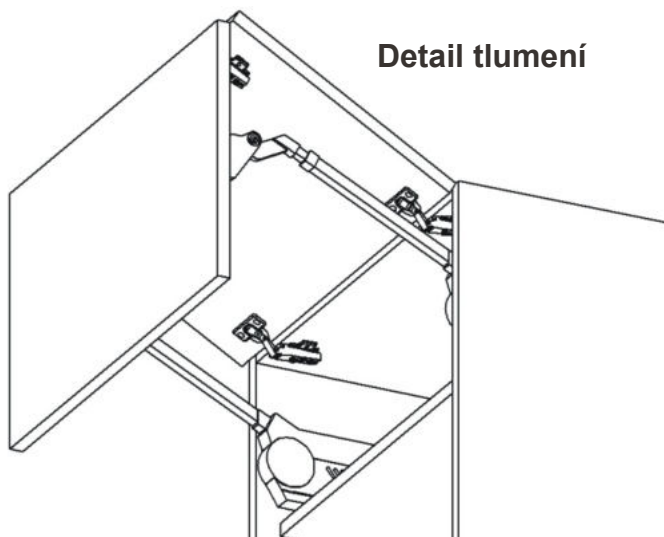

Detail tlumení