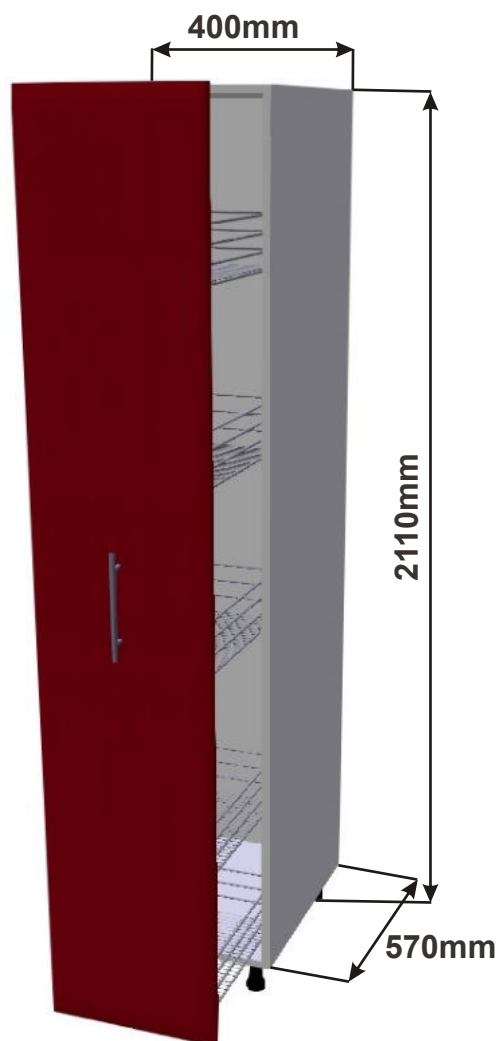

Skřínka 60 levá  
LESK VYS L 60x211x57

Cena: 7530,- Kč

Skřínka 60 pravá  
LESK VYS P 60x211x57

Cena: 7353,- Kč

Vysoká skř. s výsuvem 60  
LESK VYSK VDP 60x211x57

Cena: 14360,- Kč

Vysoká skř. s výsuvem 40  
LESK VYSK VDP 40x211x57

Cena: 11640,- Kč

Ostrůvek A1 129x57x86

Cena za komplet včetně pracovní desky: 10040,-Kč

Ostrůvek A2 1490x570x860

Cena za komplet včetně pracovní desky: 11140,-Kč

Ostrůvek s pultem B1 1290x570x860

Cena za komplet včetně pracovní desky: 13660,-Kč