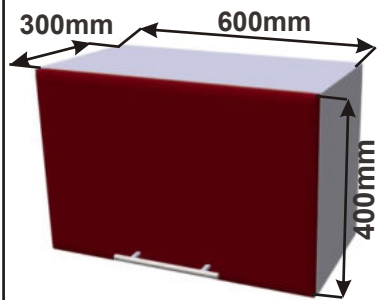

Skřínka ND 60  
LESK DIG 60x40x30

Skřínka ND 50  
LESK DIG 50x40x30

Skřínka ND s policí 60  
LESK DIG pol 60x58x30

Skřínka ND s policí 50  
LESK DIG pol 50x58x30

Cena: 1840,- Kč

Cena: 1650,- Kč

Cena: 2290,- Kč