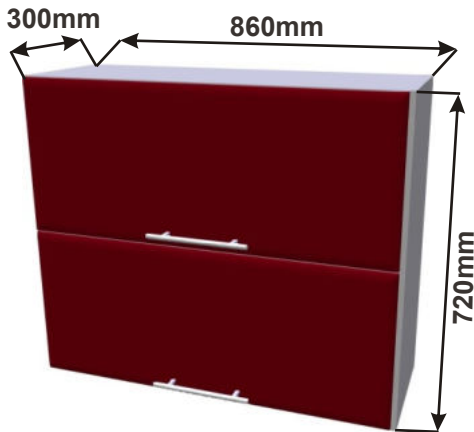

Cena: 4630,- Kč

Skříňka horní HP60  
LESK HV SKL 60x72x30

Cena: 3910,- Kč

Kuchyňské skříňky horizontální horní plné 720

Korpus Lamino / Dvířka Lesklé

Skříňka horní HPLN 86  
LESK HV PLN 86x72x30

Cena: 3940,- Kč