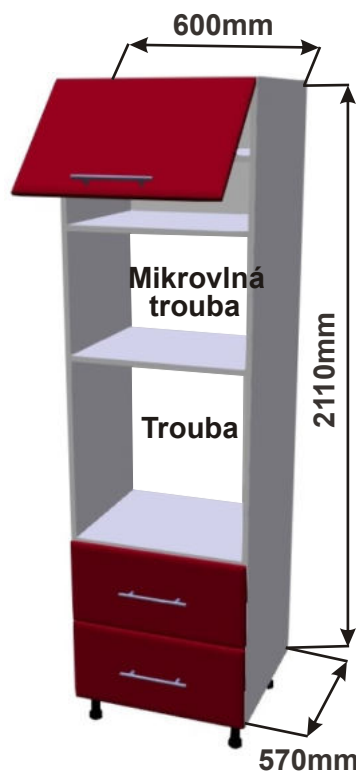

Skřínka 60 vest 2x zásuvka
LESK VYS SPOT Z
60x211x57