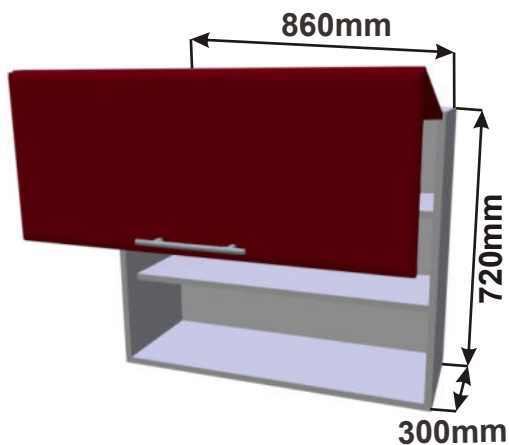

Skřínka ND 60  
LESK DIG 60x40x30

Skřínka ND 50  
LESK DIG 50x40x30

Skřínka ND s policí 60  
LESK DIG pol 60x58x30

Skřínka ND s policí 50  
LESK DIG pol 50x58x30

Cena: 1840,- Kč

Cena: 1650,- Kč

Cena: 2290,- Kč

Vývod nahoru

Bez vývodu s uhlíkovým filtrem

Skříňka horní lomené HF 86  
LESK HORPL 86x72x30

Cena: 9230,- Kč

Skříňka horní lomené HF 80  
LESK HORPL 80x72x30

Cena: 8990,- Kč

Skříňka horní lomené HF 60  
LESK HORPL 60x72x30