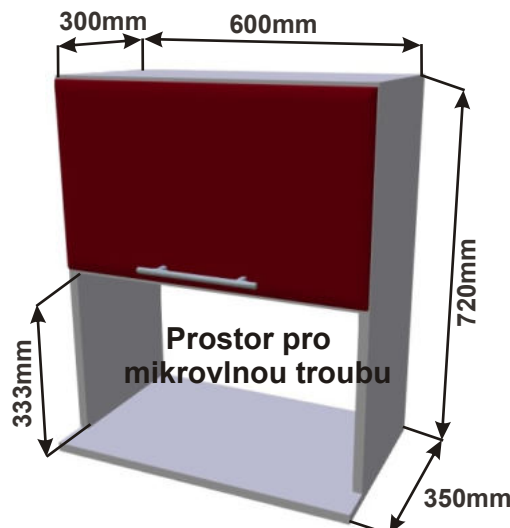

Skříňka horní HPLN80  
LESK HV PLN 80x72x30

Cena: 3760,- Kč

Skříňka horní HPLN60  
LESK HV PLN 60x72x30

Cena: 3090,- Kč

Kuchyňská skříňka s mikrovlnou troubou horní plné 720

Korpus Lamino / Dvířka Lesklé

LESK MIKR 60x72x30