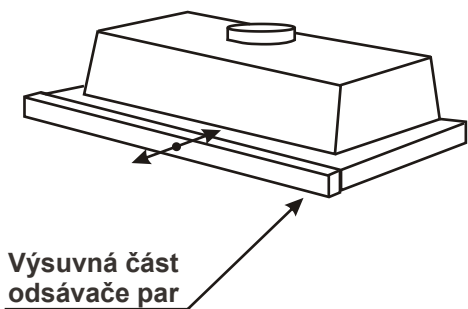

Výsuvná část odsávače par