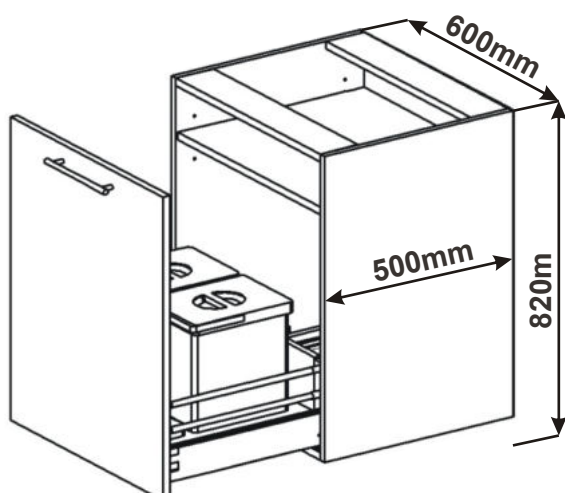

Spodní skř. s výsuvem
Odpadkovým košem 3K
LESK SPO OD3K 90x82x57

Odpadkový koš 3x15l + 3x miska

U těchto košů je potřeba po otevření víko koše zvednout.

Cena skříňky včetně odpadkového koše: 7780,-Kč

Spodní skř. s výsuvem
Odpadkovým košem 3K
LESK SPO OD3K 80x82x57

Odpadkový koš 3x15l + 3x miska

U těchto košů je potřeba po otevření víko koše zvednout.

Cena skříňky včetně odpadkového koše: 7210,-Kč

Spodní skř. s výsuvem
Odpadkovým košem 2K
LESK SPO OD2K 60x82x57

Odpadkový koš 2x15l + 2x miska

U těchto košů je potřeba po otevření víko koše zvednout.

Cena skříňky včetně odpadkového koše: 5320,-Kč