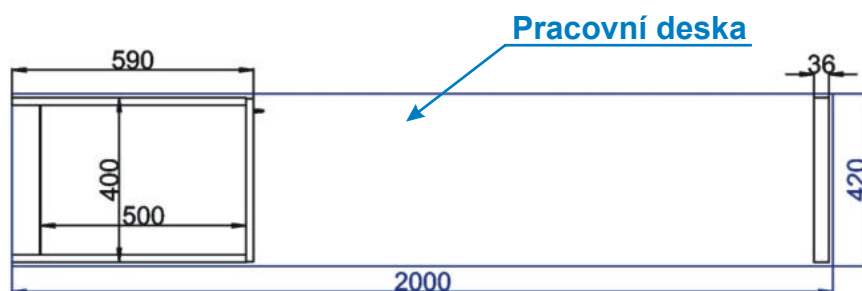

Pohled zepředu

Pohled zezadu

Půdorys

Cena za komplet včetně pracovní desky: 15380,-Kč bez židlí

Ostrůvek s pultem D 200x42x86

2000mm 420mm

Půdorys

Cena za komplet včetně pracovní desky: 7770,-Kč