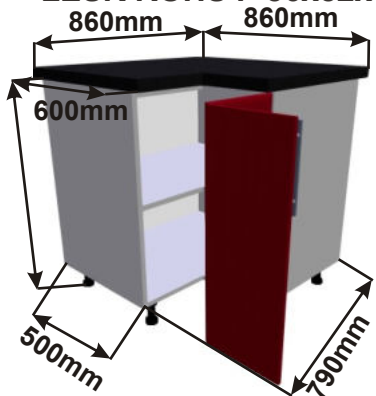

Skříňka roh.lomené dv. levé  
LESK ROHS L 86x82x86

ukázky použití  
půdorys

Pracovní deska

Cena: 4420,- Kč

Skříňka roh.lomené dv. pravé  
LESK ROHS P 86x82x86

ukázky použití  
půdorys

Pracovní deska

Cena: 4420,- Kč

Spodní skříňka 99 levá  
LESK ROVS L 99x82x50

ukázky použití  
půdorys

LESK SPO P40x82x50

Pracovní deska

LESK ROVS L 99x82x50

Cena: 2990,- Kč

Spodní skříňka 99 pravá  
LESK ROVS P 99x82x50

ukázky použití  
půdorys