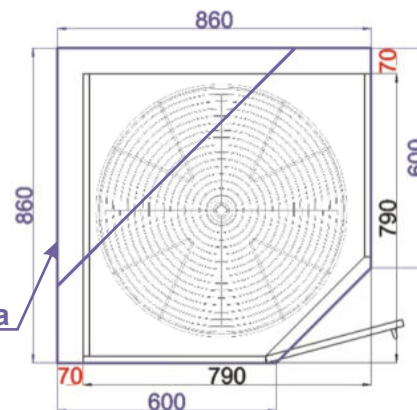

ukázky použití
půdorys

Pracovní deska