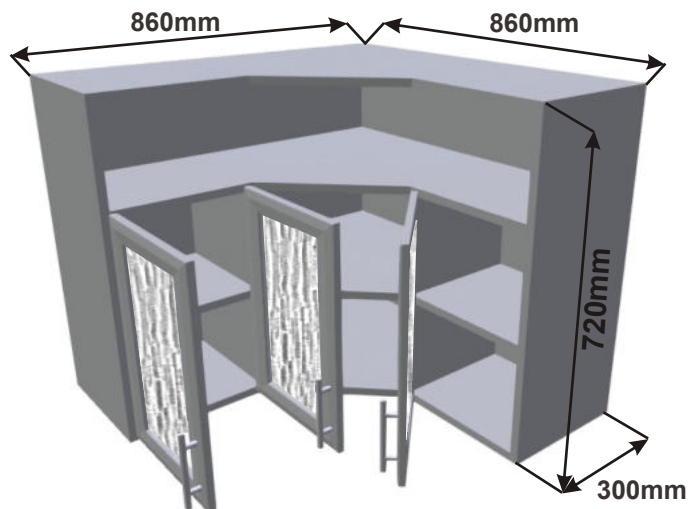

Horní rohová skříňka SK-L 59  
LESK HVROH SKL P  
59x72x59

Cena: 3190,- Kč

Cena: 3190,- Kč

Cena: 3400,- Kč

Cena: 3400,- Kč

**Použití horních rohových skříněk 56 x výška x 56 cm**

(Skutečné rozměry spodní skřínky jsou 790x790 mm + mezery u zdi 70 mm.  
Rozměry s pracovní deskou jsou 860x860 mm.)

**Použití horních rohových skříněk 59 x výška x 59 cm**

(Skutečné rozměry spodní skřínky jsou 920x920 mm + mezery u zdi 70 mm.  
Rozměry s pracovní deskou jsou 990x990 mm.)

LESK ROVS P  
99x82x50

LESK ROVS L  
99x82x50

Rohová skříňka horní levá  
LESK ROH SKL L 86x72x86

Cena: 5450,- Kč

Rohová skříňka horní pravá  
LESK ROH SKL P 86x72x86

Cena: 5450,- Kč

Police roh 30  
LAM POL HROH 30x72x30  
300mm

Cena: 680,- Kč

Police roh 20  
LAM POL HROH 20x72x30  
300mm

Cena: 680,- Kč

Rohová skříňka horní výsuvná digestoř  
LESK ROH VYS DIG 1020x720x1020

**Použití horních rohových skříněk 102 x 72 x 102 cm**

(Skutečné rozměry spodní skřínky jsou 950x950 mm + mezery u zdi 70 mm.  
Rozměry s pracovní deskou jsou 1020x1020 mm.)