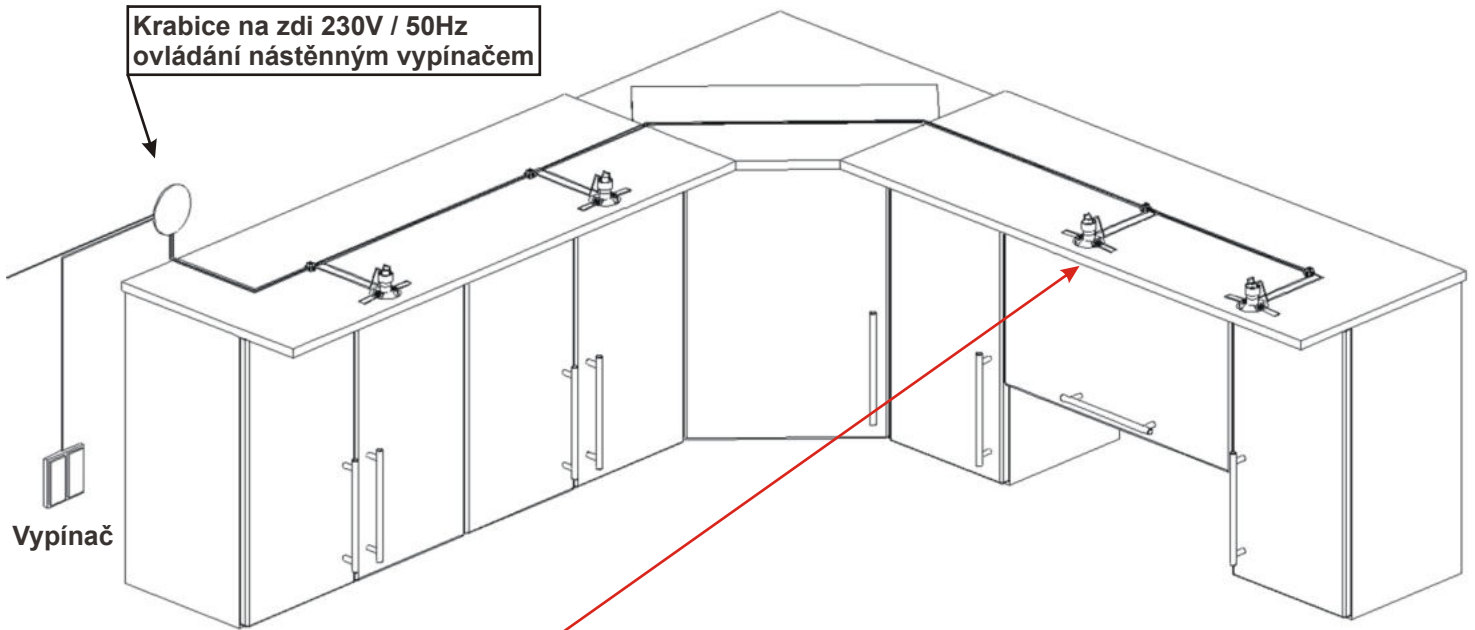

Zapojení horních světel