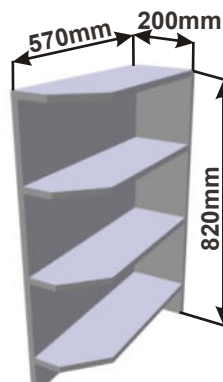

**Police rohová pravá  
LAM ROPO P 30x82x57**

Cena: 1280,- Kč

**Police rohová levá  
LAM ROPO L 20x82x57**

Cena: 1280,- Kč

**Police rohová pravá  
LAM ROPO P 20x82x57**

Cena: 1280,- Kč

**Police k pultu  
LAM POL 438x82x25**