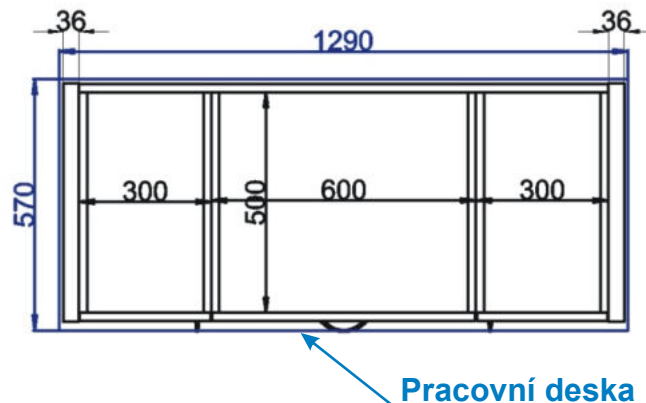

Skřínka 60 levá  
LESK VYS L 60x211x57

Cena: 7530,- Kč

Skřínka 60 pravá  
LESK VYS P 60x211x57

Cena: 7353,- Kč

Vysoká skř. s výsuvem 60  
LESK VYSK VDP 60x211x57

Cena: 14360,- Kč

Vysoká skř. s výsuvem 40  
LESK VYSK VDP 40x211x57

Cena: 11640,- Kč

Ostrůvek A1 129x57x86

Cena za komplet včetně pracovní desky: 10040,-Kč

Ostrůvek A2 1490x570x860

Cena za komplet včetně pracovní desky: 11140,-Kč

Ostrůvek s pultem B1 1290x570x860

Cena za komplet včetně pracovní desky: 13660,-Kč