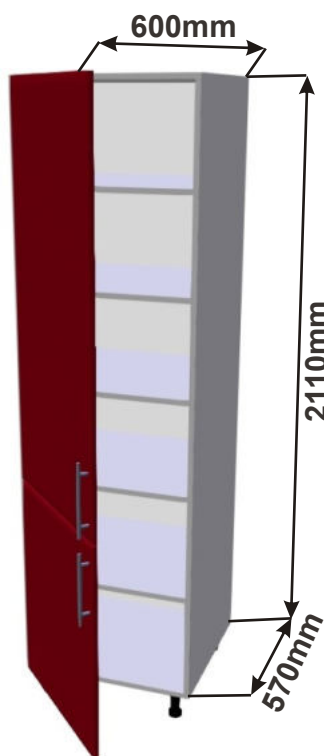

Skřínka 60 levá
LESK VYS L 60x211x57