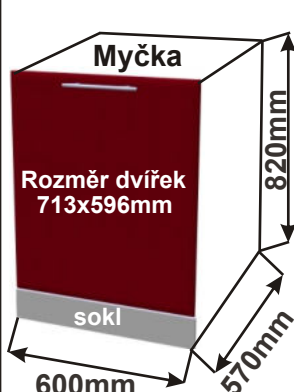

# Kuchyňské skřínky - CARMEN

Kuchyňské skřínky spodní nízké na vestavné spotřebiče

Korpus Lamino / Dvířka Lesklé

Skřínka na vestavnou troubu  
LESK SPOT 60x82x57

Cena: 1450,- Kč

Dvířka na myčku 60  
+sokl  
LESK DV MYC S  
71,3x59,6