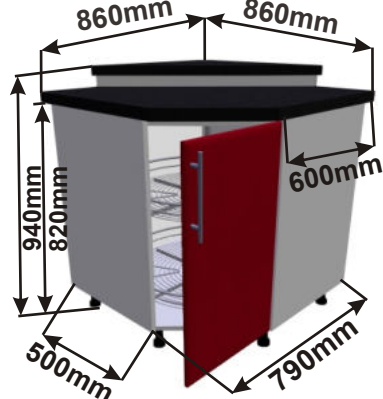

Cena: 5860,- Kč

Spodní roh ODP levá  
LESK ROH ODP 690/1-1 L 86x82x86

ukázky použití  
půdorys

Pracovní deska

Cena: 4880,- Kč

Spodní roh ODP pravá  
LESK ROH ODP 690/1-1 P 86x82x86

ukázky použití  
půdorys

Pracovní deska