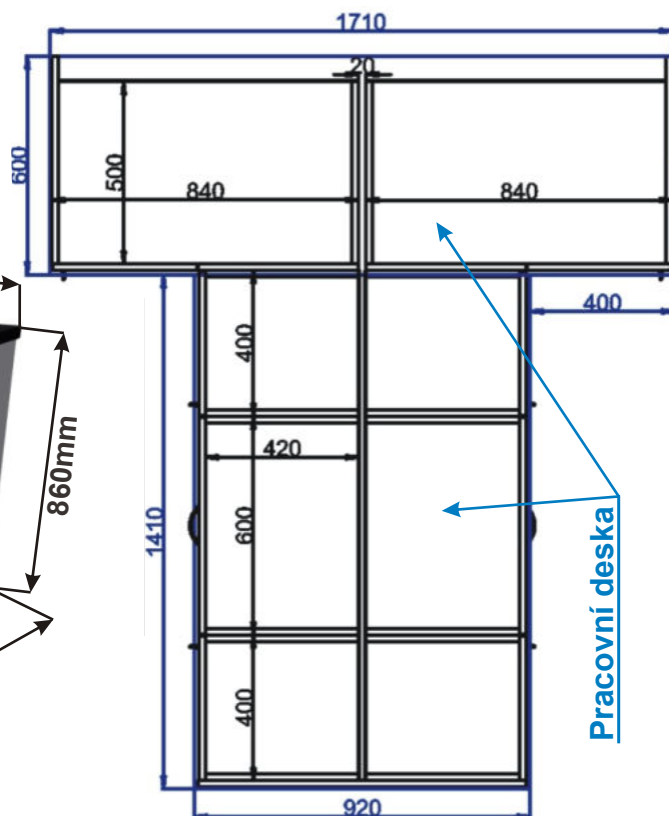

Pohled zepředu

Pohled zezadu

Půdorys

Cena za komplet včetně pracovní desky: 15380,-Kč bez židlí

Ostrůvek s pultem D 200x42x86

2000mm 420mm

Půdorys

Cena za komplet včetně pracovní desky: 7770,-Kč

Ostrůvek s pultem E 200x120x113

2000mm 600mm

Půdorys

Cena za komplet včetně pracovní desky: 14440,-Kč

Ostrůvek F 171x201x86

Půdorys

Cena za komplet včetně pracovní desky: 36910,-Kč

Ostrůvek G 200x201x86