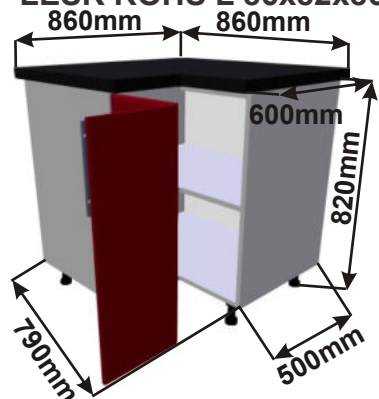

Skříňka roh.lomené dv. levé  
LESK ROHS L 86x82x86

ukázky použití  
půdorys

Pracovní deska

Cena: 4420,- Kč

Skříňka roh.lomené dv. pravé  
LESK ROHS P 86x82x86

ukázky použití  
půdorys

Pracovní deska

Cena: 4420,- Kč