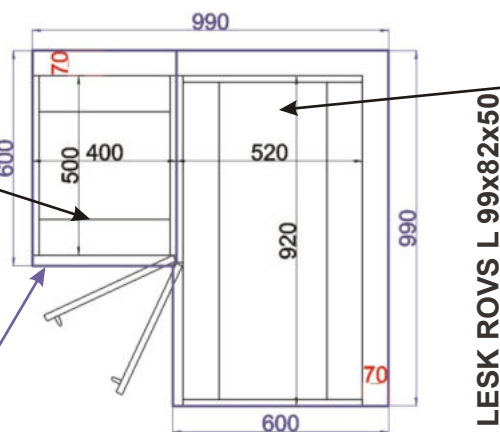

Skříňka roh.lomené dv. levé  
LESK ROHS L 86x82x86

ukázky použití  
půdorys

Pracovní deska

Cena: 4420,- Kč

Skříňka roh.lomené dv. pravé  
LESK ROHS P 86x82x86

ukázky použití  
půdorys

Pracovní deska

Cena: 4420,- Kč

Spodní skříňka 99 levá  
LESK ROVS L 99x82x50

ukázky použití  
půdorys

LESK SPO P40x82x50

Pracovní deska

LESK ROVS L 99x82x50

Cena: 2990,- Kč

Spodní skříňka 99 pravá  
LESK ROVS P 99x82x50

ukázky použití  
půdorys