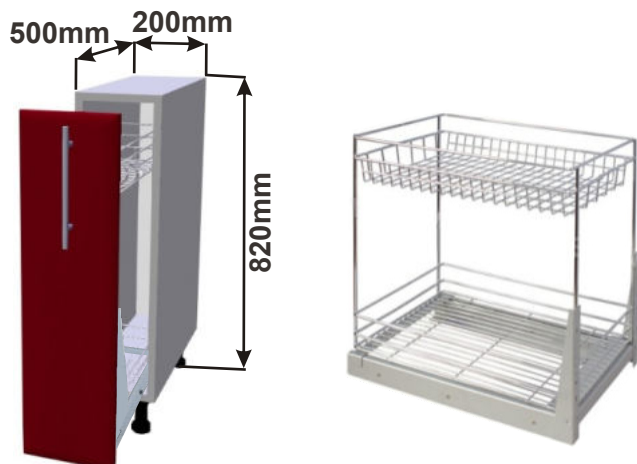

Cena: 1110,- Kč

Kuchyňské skřínky spodní + drátěný program

Korpus Lamino / Dvířka Lesklé

Spodní skřínka VDP 40  
LESK SPO VDP 40x82x57

Cena: 3950,- Kč

Spodní skřínka VDP 30  
LESK SPO VDP 30x82x57

Cena: 3480,- Kč

Spodní skřínka VDP 20  
LESK SPO VDP 20x82x57

Cena: 3000,- Kč

Spodní skřínka VDP 15  
LESK SPO VDP 15x82x57

Cena: 2680,- Kč

Spodní skř. s výsuvem  
dvojkošem š. 600mm  
LESK SPO V2K 60x82x57

Při vysunutí dvířek spolu s koši zůstává víko uvnitř skřínky. Po zasunutí víko opět dosedne na koše. Tzn. Při otevírání není potřeba víko zvedat.

Cena: 8230,- Kč

Spodní skř. s výsuvem  
dvojkošem š. 450mm  
LESK SPO V2K 45x82x57

Při vysunutí dvířek spolu s koši zůstává víko uvnitř skřínky. Po zasunutí víko opět dosedne na koše. Tzn. Při otevírání není potřeba víko zvedat.