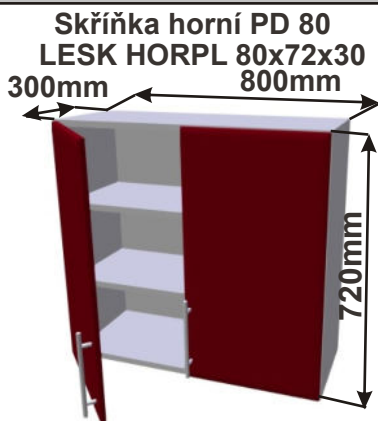

Cena: 3440,- Kč