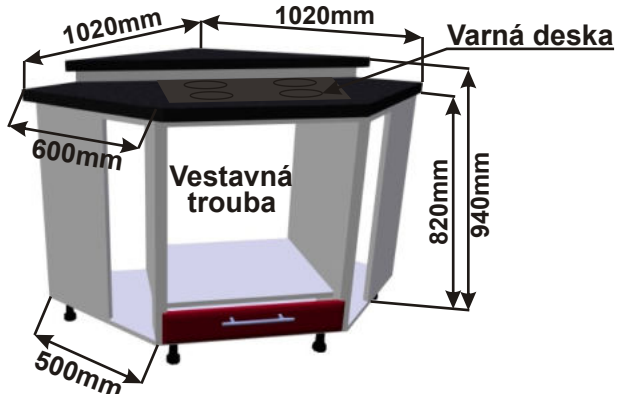

ukázky použití
půdorys

**Spodní roh.skř. pro vest.troubu
LESK ROH VESTR 102x82x102**