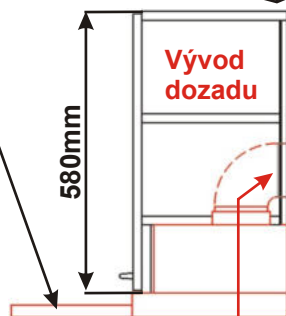

Výsuvný odsávač par

V nabídce spotřebičů si můžete zakoupit odsávač par a my Vám jej zdarma zabudujeme do skřínky pro odsávače par. Jen je potřeba upřesnit tyto body.

1) Zda-li bude výstup odsávače vyveden do vzduchotechniky.
2) Kam?/Dozadu?/Nahoru?/Bez vývodu s uhlíkovým filtrem.

Výsuvná část odsávače par

Bez vývodu s uhlíkovým filtrem

Skřínky nad digestoř

Korpus Lamino / Dvířka Lesklé