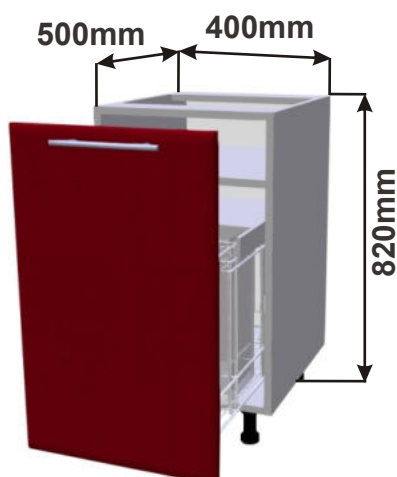

Cena: 8230,- Kč

Spodní skř. s výsuvem  
dvojkošem š. 450mm  
LESK SPO V2K 45x82x57

Při vysunutí dvířek spolu s koši zůstává víko uvnitř skřínky. Po zasunutí víko opět dosedne na koše. Tzn. Při otevírání není potřeba víko zvedat.

Cena: 6380,- Kč

Spodní skř. s výsuvem  
dvojkošem š. 400mm  
LESK SPO V2K 40x82x57

Při vysunutí dvířek spolu s koši zůstává víko uvnitř skřínky. Po zasunutí víko opět dosedne na koše. Tzn. Při otevírání není potřeba víko zvedat.