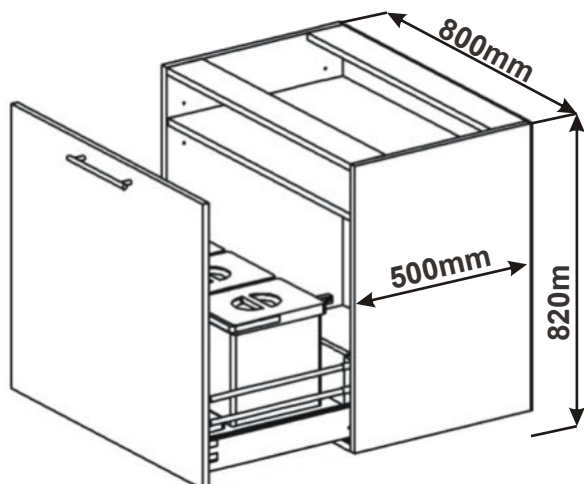

Spodní skř. s výsuvem
Odpadkovým košem 3K
LESK SPO OD3K 90x82x57

Odpadkový koš 3x15l + 3x miska

U těchto košů je potřeba po otevření víko koše zvednout.

Cena skříňky včetně odpadkového koše: 7780,-Kč

Spodní skř. s výsuvem
Odpadkovým košem 3K
LESK SPO OD3K 80x82x57

Odpadkový koš 3x15l + 3x miska

U těchto košů je potřeba po otevření víko koše zvednout.

Cena skříňky včetně odpadkového koše: 7210,-Kč

Spodní skř. s výsuvem
Odpadkovým košem 2K
LESK SPO OD2K 60x82x57

Odpadkový koš 2x15l + 2x miska

U těchto košů je potřeba po otevření víko koše zvednout.

Cena skříňky včetně odpadkového koše: 5320,-Kč