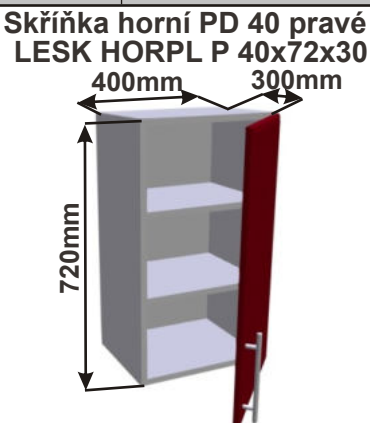

Cena: 1910,- Kč