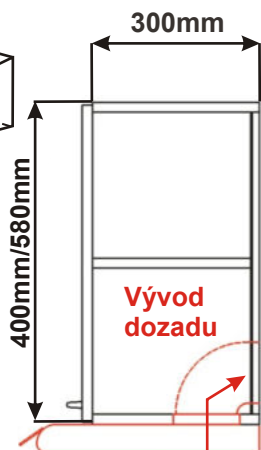

Pevný odsávač par

V nabídce spotřebičů si můžete zakoupit odsávač par a my Vám jej zdarma zabudujeme do skřínky pro odsávače par. Jen je potřeba upřesnit tyto body.

1) Zda-li bude výstup odsávače vyveden do vzduchotechniky.
2) Kam?/Dozadu?/Nahoru?/Bez vývodu s uhlíkovým filtrem.