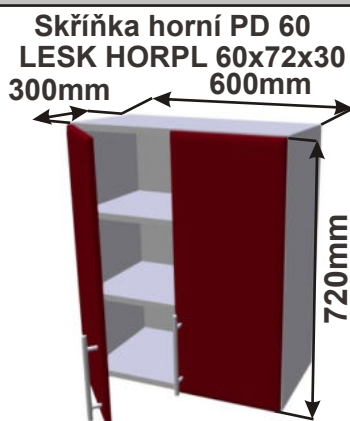

**Použití horních rohových skříněk 59 x výška x 59 cm**

(Skutečné rozměry spodní skřínky jsou 920x920 mm + mezery u zdi 70 mm.  
Rozměry s pracovní deskou jsou 990x990 mm.)

LESK ROVS P  
99x82x50

LESK ROVS L  
99x82x50

Cena: 680,- Kč

Rohová skříňka horní výsuvná digestoř  
LESK ROH VYS DIG 1020x720x1020

**Použití horních rohových skříněk 102 x 72 x 102 cm**

(Skutečné rozměry spodní skřínky jsou 950x950 mm + mezery u zdi 70 mm.  
Rozměry s pracovní deskou jsou 1020x1020 mm.)

Kuchyňské skřínky horní plné 720

Korpus Lamino / Dvířka Lesklé

Cena: 3780,- Kč

Cena: 3440,- Kč

Cena: 3110,- Kč

Cena: 2780,- Kč

Cena: 2060,- Kč

Cena: 2060,- Kč