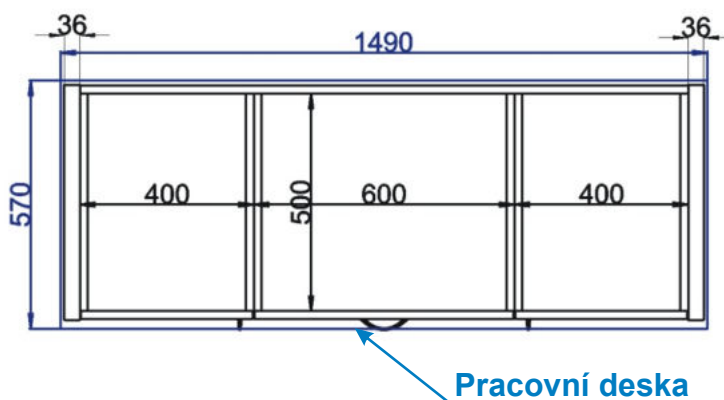

Skřínka 60 levá  
LESK VYS L 60x211x57

Cena: 7530,- Kč

Skřínka 60 pravá  
LESK VYS P 60x211x57

Cena: 7353,- Kč

Vysoká skř. s výsuvem 60  
LESK VYSK VDP 60x211x57

Cena: 14360,- Kč

Vysoká skř. s výsuvem 40  
LESK VYSK VDP 40x211x57

Cena: 11640,- Kč

Ostrůvek A1 129x57x86

Cena za komplet včetně pracovní desky: 10040,-Kč

Ostrůvek A2 1490x570x860

Cena za komplet včetně pracovní desky: 11140,-Kč

Ostrůvek s pultem B1 1290x570x860

Cena za komplet včetně pracovní desky: 13660,-Kč