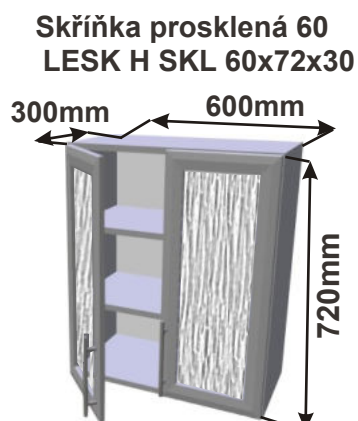

Cena: 680,- Kč

Rohová skříňka horní výsuvná digestoř  
LESK ROH VYS DIG 1020x720x1020

**Použití horních rohových skříněk 102 x 72 x 102 cm**

(Skutečné rozměry spodní skřínky jsou 950x950 mm + mezery u zdi 70 mm.  
Rozměry s pracovní deskou jsou 1020x1020 mm.)

Cena: 1910,- Kč

Cena: 1910,- Kč

Cena: 1570,- Kč

Cena: 1570,- Kč

Kuchyňské skřínky horní prosklené 720

Korpus Lamino / Dvířka Lamino

Cena: 3820,- Kč

Cena: 3280,- Kč

Cena: 2100,- Kč

Cena: 2100,- Kč

Kuchyňské skříňky horizontální horní prosklené 720

Korpus Lamino / Dvířka Lesklé

Skříňka horní HP86  
LESK HV SKL 86x72x30

Cena: 4770,- Kč

Skříňka horní HP80  
LESK HV SKL 80x72x30