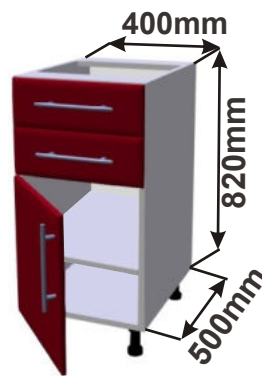

Cena: 6080,- Kč

Skřínka šupl. 40 L
LESK ZAS TL L
40x82x50