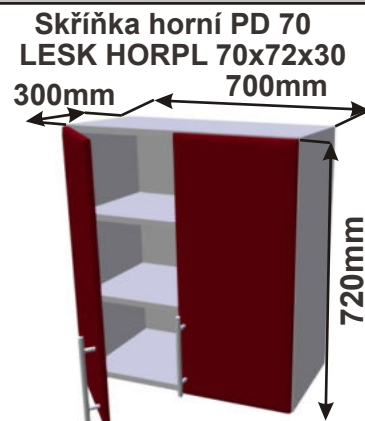

**Použití horních rohových skříněk 59 x výška x 59 cm**

(Skutečné rozměry spodní skřínky jsou 920x920 mm + mezery u zdi 70 mm.  
Rozměry s pracovní deskou jsou 990x990 mm.)

LESK ROVS P  
99x82x50

LESK ROVS L  
99x82x50

Cena: 680,- Kč

Rohová skříňka horní výsuvná digestoř  
LESK ROH VYS DIG 1020x720x1020

**Použití horních rohových skříněk 102 x 72 x 102 cm**

(Skutečné rozměry spodní skřínky jsou 950x950 mm + mezery u zdi 70 mm.  
Rozměry s pracovní deskou jsou 1020x1020 mm.)

Kuchyňské skřínky horní plné 720

Korpus Lamino / Dvířka Lesklé

Cena: 3780,- Kč

Cena: 3440,- Kč

Cena: 3110,- Kč

Cena: 2780,- Kč

Cena: 2060,- Kč

Cena: 2060,- Kč