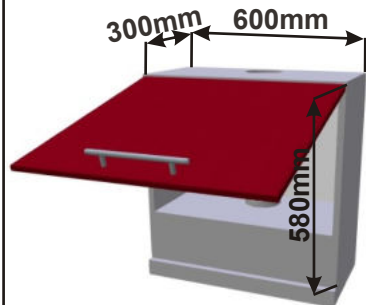

Cena: 1940,- Kč

Skřínky nad výsuvnou digestoř

Korpus Lamino / Dvířka Lesklé

LESK VYS DIG OT 60x58x30

LESK VYS DIG OT 50x58x30

Skřínka ND 60  
LESK DIG 60x40x30

Skřínka ND 50  
LESK DIG 50x40x30

Cena: 2290,- Kč