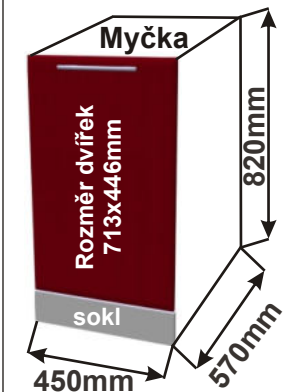

Cena: 1730,- Kč

Dvířka na myčku 45
+sokl
LESK DV MYC S
71,3x44,6