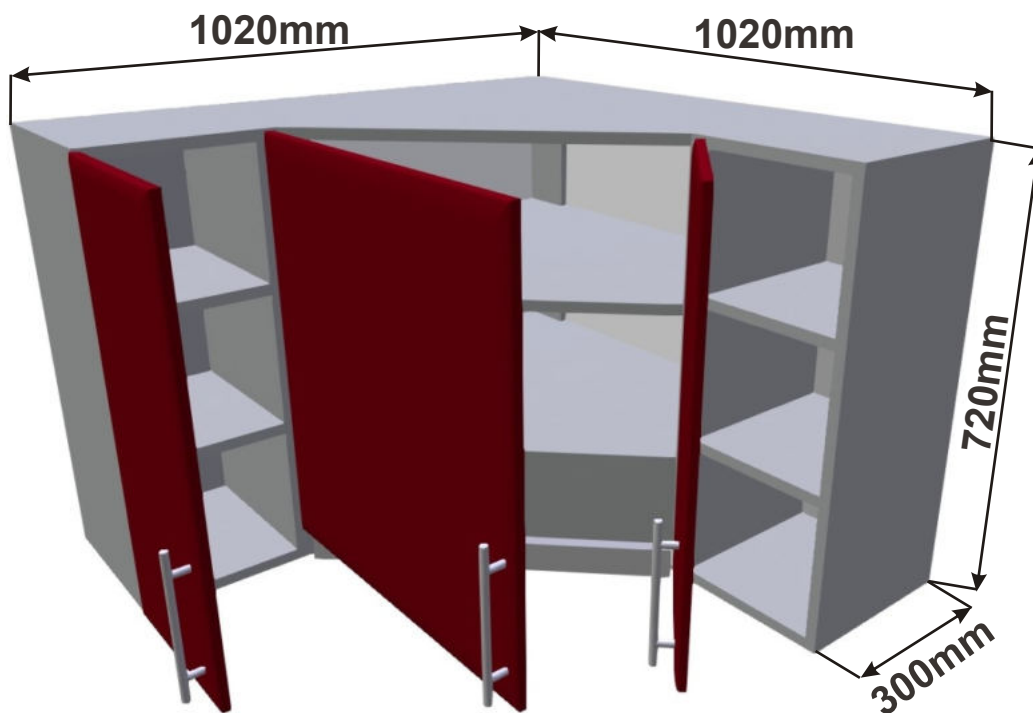

Horní rohová skříňka SK-L 59  
LESK HVROH SKL P  
59x72x59

Cena: 3190,- Kč

Cena: 3190,- Kč

Cena: 3400,- Kč

Cena: 3400,- Kč

**Použití horních rohových skříněk 56 x výška x 56 cm**

(Skutečné rozměry spodní skřínky jsou 790x790 mm + mezery u zdi 70 mm.  
Rozměry s pracovní deskou jsou 860x860 mm.)

**Použití horních rohových skříněk 59 x výška x 59 cm**

(Skutečné rozměry spodní skřínky jsou 920x920 mm + mezery u zdi 70 mm.  
Rozměry s pracovní deskou jsou 990x990 mm.)

LESK ROVS P  
99x82x50

LESK ROVS L  
99x82x50

Rohová skříňka horní levá  
LESK ROH SKL L 86x72x86

Cena: 5450,- Kč

Rohová skříňka horní pravá  
LESK ROH SKL P 86x72x86

Cena: 5450,- Kč

Police roh 30  
LAM POL HROH 30x72x30  
300mm

Cena: 680,- Kč

Police roh 20  
LAM POL HROH 20x72x30  
300mm

Cena: 680,- Kč

Rohová skříňka horní výsuvná digestoř  
LESK ROH VYS DIG 1020x720x1020

**Použití horních rohových skříněk 102 x 72 x 102 cm**

(Skutečné rozměry spodní skřínky jsou 950x950 mm + mezery u zdi 70 mm.  
Rozměry s pracovní deskou jsou 1020x1020 mm.)