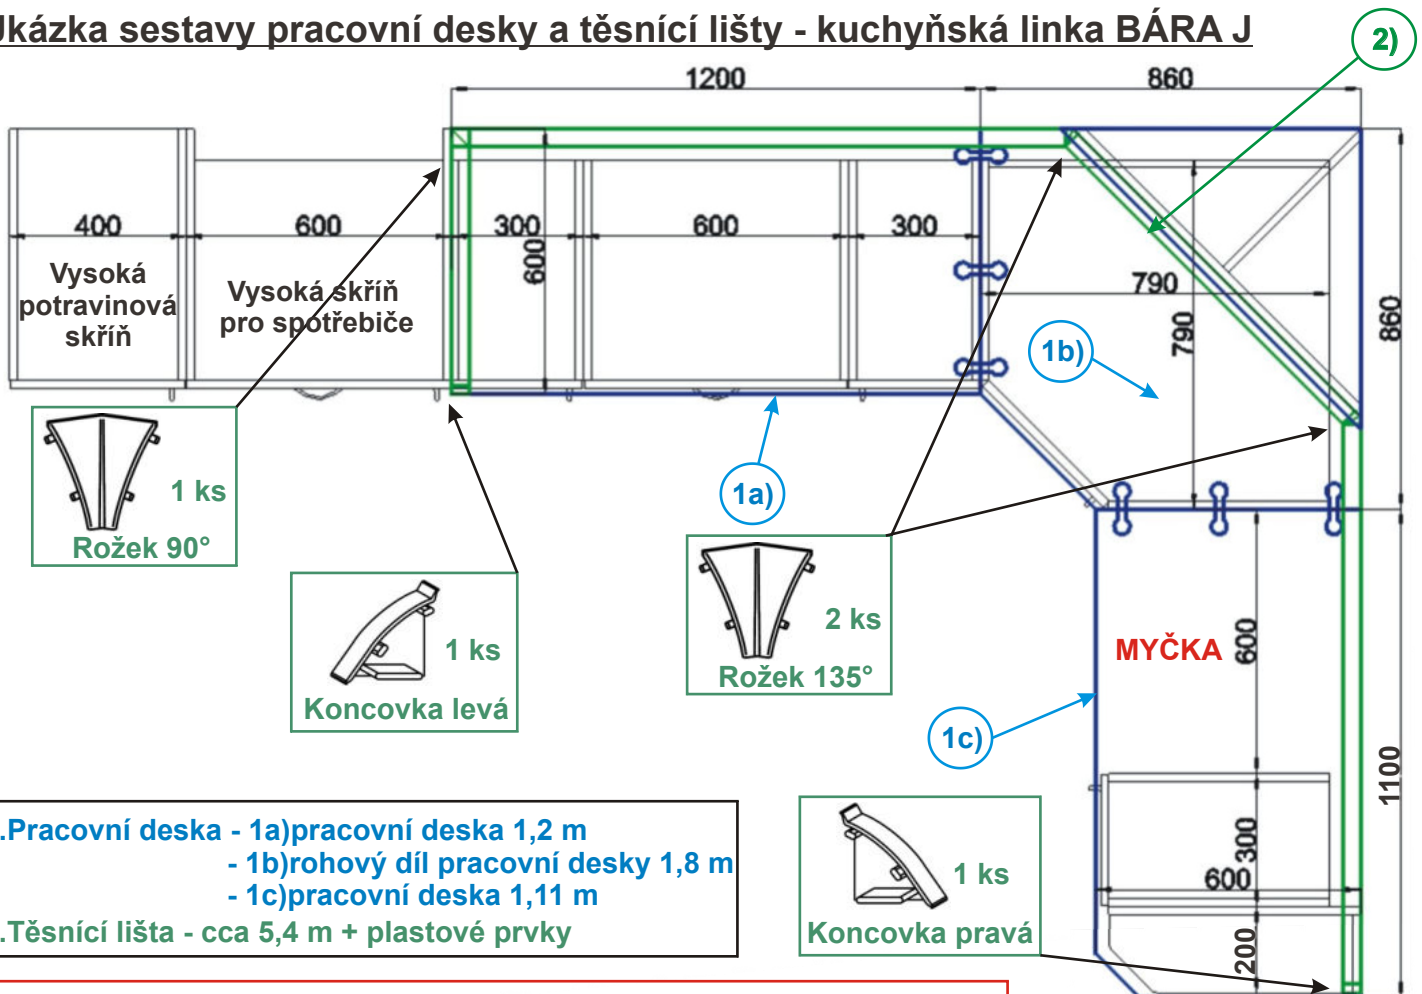

### Ukázka sestavy pracovní desky a těsnící lišty - kuchyňská linka BÁRA J

1. Pracovní deska - 1a) pracovní deska 1,2 m  
 - 1b) rohový díl pracovní desky 1,8 m  
 - 1c) pracovní deska 1,11 m
2. Těsnící lišta - cca 5,4 m + plastové prvky