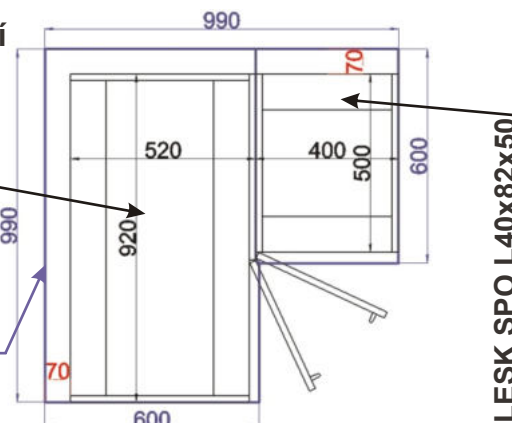

Skříňka roh.lomené dv. levé  
LESK ROHS L 86x82x86

ukázky použití  
půdorys

Pracovní deska

Cena: 4420,- Kč

Skříňka roh.lomené dv. pravé  
LESK ROHS P 86x82x86

ukázky použití  
půdorys

Pracovní deska

Cena: 4420,- Kč

Spodní skříňka 99 levá  
LESK ROVS L 99x82x50

ukázky použití  
půdorys

LESK SPO P40x82x50

Pracovní deska

LESK ROVS L 99x82x50

Cena: 2990,- Kč

Spodní skříňka 99 pravá  
LESK ROVS P 99x82x50

ukázky použití  
půdorys

LESK ROVS  
P 99x82x50

Pracovní deska

LESK SPO L40x82x50

Cena: 2990,- Kč

**Spodní roh.skříňka levá  
LESK ROH L 86x82x86**

ukázky použití  
půdorys

Cena: 3410,- Kč

**Spodní roh.skříňka pravá  
LESK ROH P 86x82x86**