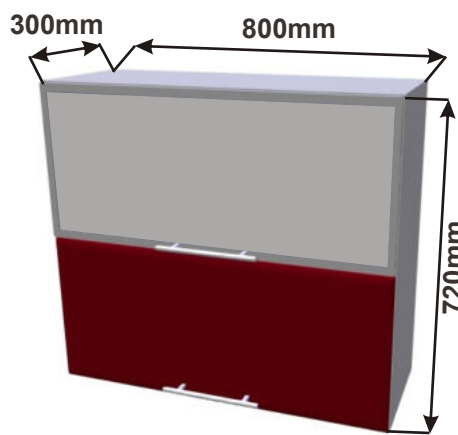

**Použití horních rohových skříněk 59 x výška x 59 cm**

(Skutečné rozměry spodní skřínky jsou 920x920 mm + mezery u zdi 70 mm.  
Rozměry s pracovní deskou jsou 990x990 mm.)

LESK ROVS P  
99x82x50

LESK ROVS L  
99x82x50

Cena: 2100,- Kč

Cena: 2100,- Kč

Kuchyňské skříňky horizontální horní prosklené 720

Korpus Lamino / Dvířka Lesklé

Skříňka horní HP86  
LESK HV SKL 86x72x30

Cena: 4770,- Kč

Skříňka horní HP80  
LESK HV SKL 80x72x30