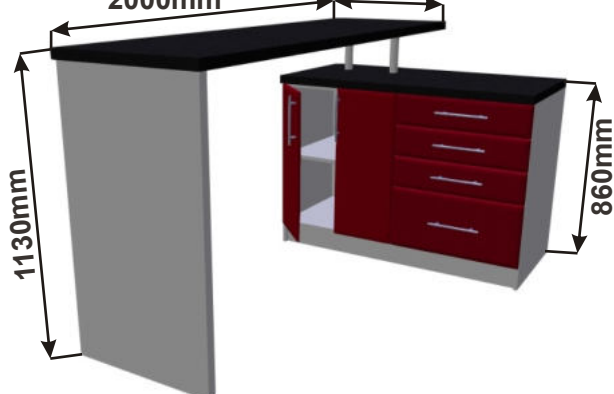

Ostrůvek s pultem E 200x120x113

2000mm 600mm