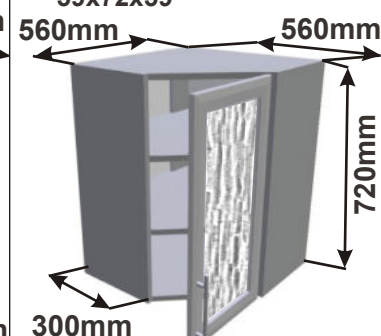

Korpus Lamino / Dvířka Lesklé

Horní rohová skříňka PL-L 56  
LESK HVROH P 56x72x56

Horní rohová skříňka PL-P 56  
LESK HVROH P 56x72x56

Horní rohová skříňka SK-L 56  
LESK HVROH SKL P  
56x72x56

Horní rohová skříňka SK-L 56  
LESK HVROH SKL P  
56x72x56

Cena: 2990,- Kč

Cena: 2990,- Kč

Cena: 3160,- Kč

Cena: 3160,- Kč

Horní rohová skříňka PL-L 59  
LESK HVROH P 59x72x59

Horní rohová skříňka PL-P 59  
LESK HVROH P 59x72x59

Horní rohová skříňka SK-L 59  
LESK HVROH SKL P  
59x72x59

Horní rohová skříňka SK-L 59  
LESK HVROH SKL P  
59x72x59

Cena: 3190,- Kč

Cena: 3190,- Kč

Cena: 3400,- Kč

Cena: 3400,- Kč

**Použití horních rohových skříněk 56 x výška x 56 cm**

(Skutečné rozměry spodní skřínky jsou 790x790 mm + mezery u zdi 70 mm.  
Rozměry s pracovní deskou jsou 860x860 mm.)

**Použití horních rohových skříněk 59 x výška x 59 cm**

(Skutečné rozměry spodní skřínky jsou 920x920 mm + mezery u zdi 70 mm.  
Rozměry s pracovní deskou jsou 990x990 mm.)

LESK ROVS P  
99x82x50

LESK ROVS L  
99x82x50