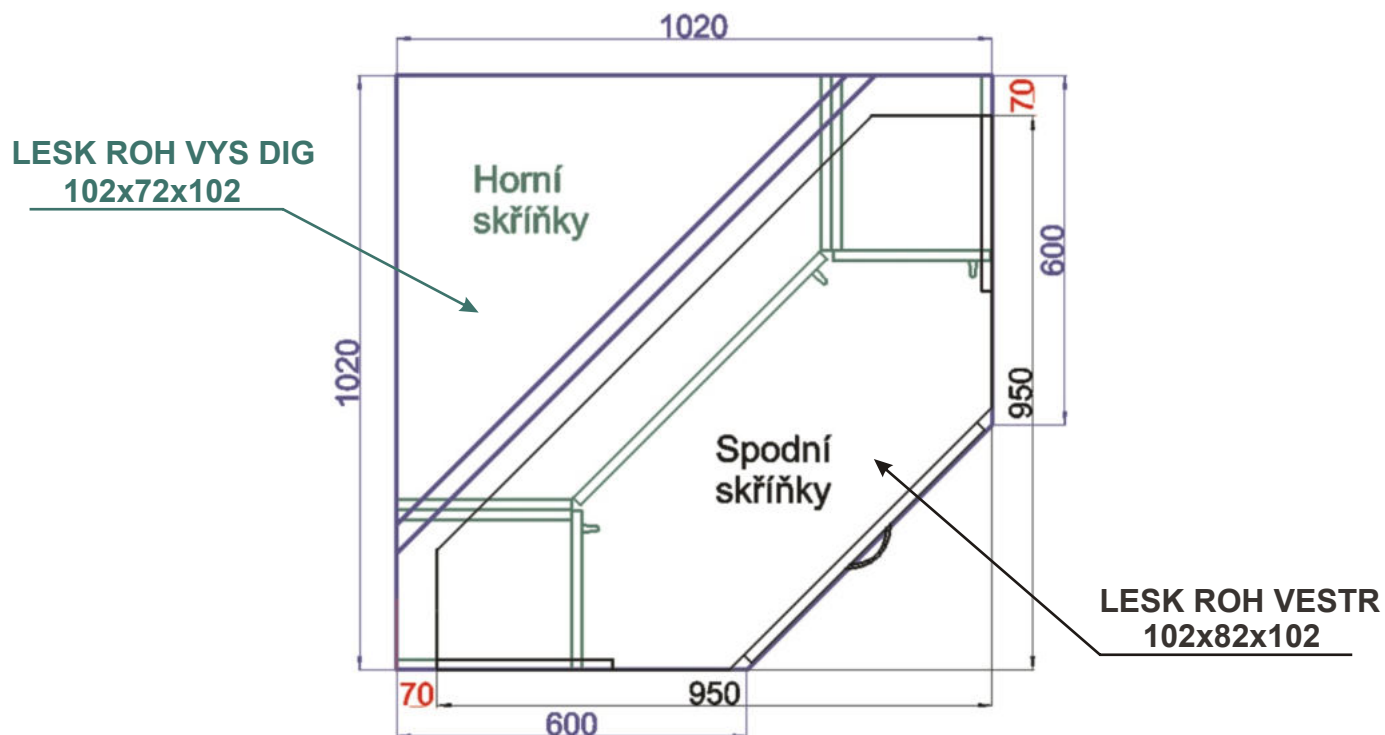

**Použití horních rohových skříněk 59 x výška x 59 cm**

(Skutečné rozměry spodní skřínky jsou 920x920 mm + mezery u zdi 70 mm.  
Rozměry s pracovní deskou jsou 990x990 mm.)

LESK ROVS P  
99x82x50

LESK ROVS L  
99x82x50

Rohová skříňka horní levá  
LESK ROH SKL L 86x72x86

Cena: 5450,- Kč

Rohová skříňka horní pravá  
LESK ROH SKL P 86x72x86

Cena: 5450,- Kč

Police roh 30  
LAM POL HROH 30x72x30  
300mm

Cena: 680,- Kč

Police roh 20  
LAM POL HROH 20x72x30  
300mm

Cena: 680,- Kč

Rohová skříňka horní výsuvná digestoř  
LESK ROH VYS DIG 1020x720x1020

**Použití horních rohových skříněk 102 x 72 x 102 cm**

(Skutečné rozměry spodní skřínky jsou 950x950 mm + mezery u zdi 70 mm.  
Rozměry s pracovní deskou jsou 1020x1020 mm.)