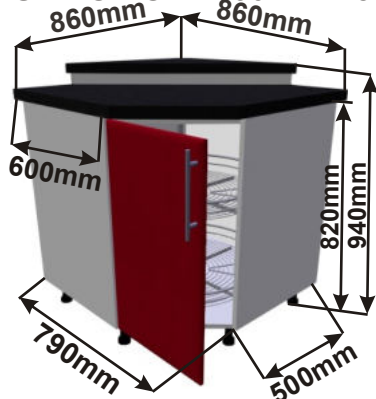

Spodní roh ODP levá
LESK ROH ODP 690/1-1 L 86x82x86