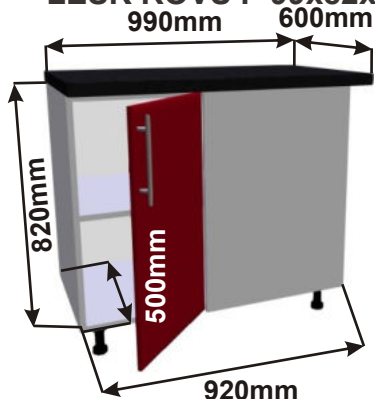

Spodní skříňka 99 levá  
LESK ROVS L 99x82x50

ukázky použití  
půdorys

LESK SPO P40x82x50

Pracovní deska

LESK ROVS L 99x82x50

Cena: 2990,- Kč

Spodní skříňka 99 pravá  
LESK ROVS P 99x82x50

ukázky použití  
půdorys

LESK ROVS  
P 99x82x50

Pracovní deska

LESK SPO L40x82x50

Cena: 2990,- Kč

**Spodní roh.skříňka levá  
LESK ROH L 86x82x86**

ukázky použití  
půdorys

Cena: 3410,- Kč

**Spodní roh.skříňka pravá  
LESK ROH P 86x82x86**