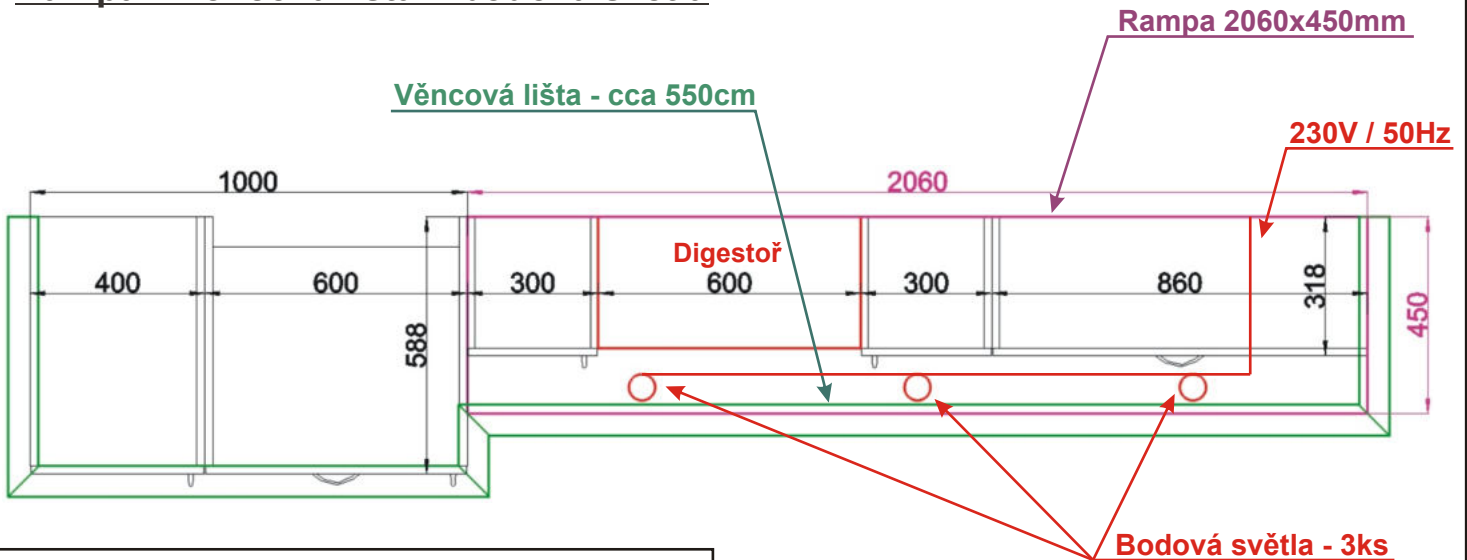

Ukázka pracovní desky, rampy a věncové lišty pro kuchyňskou linku

Rampa + věncová lišta + bodová světla

1. Rampa - 300,- Kč vč. DPH / bm
2. Věncová lišta - 130,- Kč vč. DPH / bm
3. Bodová světla - 120,- Kč vč. DPH / ks
4. Kabely + svorkovnice - 200,- Kč vč. DPH / sestava

Výpočet ceny za rampu + věncovou lištu + bodová světla s kabely:

(Rampa 300,- Kč * 2,06m) + (věncová lišta 130,- Kč * 5,5m)
+ (bodová světla 120,- Kč * 3ks) + (kabely, svorkovnice 200,- Kč) = **1893,- Kč**