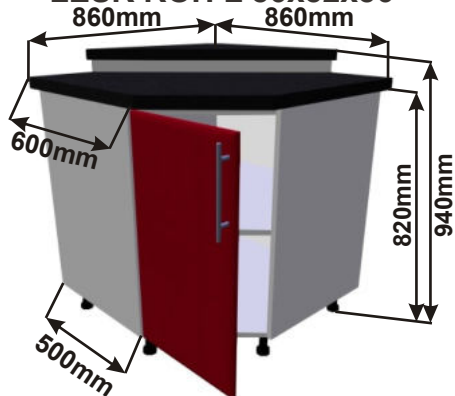

LESK ROVS  
P 99x82x50

Pracovní deska

LESK SPO L40x82x50

Cena: 2990,- Kč

**Spodní roh.skříňka levá  
LESK ROH L 86x82x86**

ukázky použití  
půdorys

Cena: 3410,- Kč

**Spodní roh.skříňka pravá  
LESK ROH P 86x82x86**