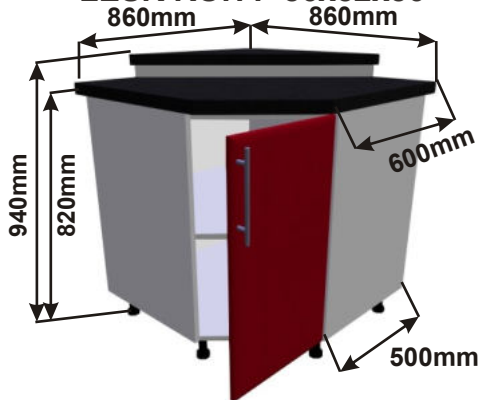

LESK ROVS  
P 99x82x50

Pracovní deska

LESK SPO L40x82x50

Cena: 2990,- Kč

**Spodní roh.skříňka levá  
LESK ROH L 86x82x86**

ukázky použití  
půdorys

Cena: 3410,- Kč

**Spodní roh.skříňka pravá  
LESK ROH P 86x82x86**