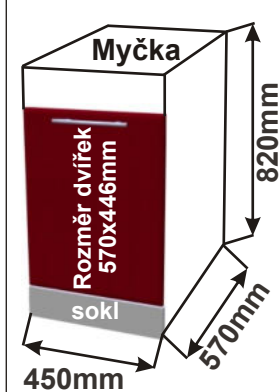

Cena: 1730,- Kč

Dvířka na myčku 45  
+sokl  
LESK DV MYC S  
71,3x44,6

Cena: 1340,- Kč

Dvířka na myčku 45  
+sokl  
LESK DV MYC S  
57x44,6

Cena: 1430,- Kč

Dvířka na myčku 45  
+sokl  
LESK DV MYC S  
57x44,6