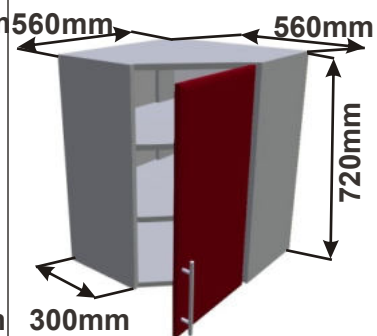

Korpus Lamino / Dvířka Lesklé

Horní rohová skříňka PL-L 56  
LESK HVROH P 56x72x56

Horní rohová skříňka PL-P 56  
LESK HVROH P 56x72x56

Horní rohová skříňka SK-L 56  
LESK HVROH SKL P  
56x72x56

Horní rohová skříňka SK-L 56  
LESK HVROH SKL P  
56x72x56

Horní rohová skříňka SK-L 59  
LESK HVROH SKL P  
59x72x59

Cena: 3190,- Kč

Cena: 3190,- Kč

Cena: 3400,- Kč

Cena: 3400,- Kč

**Použití horních rohových skříněk 56 x výška x 56 cm**

(Skutečné rozměry spodní skřínky jsou 790x790 mm + mezery u zdi 70 mm.  
Rozměry s pracovní deskou jsou 860x860 mm.)

**Použití horních rohových skříněk 59 x výška x 59 cm**

(Skutečné rozměry spodní skřínky jsou 920x920 mm + mezery u zdi 70 mm.  
Rozměry s pracovní deskou jsou 990x990 mm.)

LESK ROVS P  
99x82x50

LESK ROVS L  
99x82x50