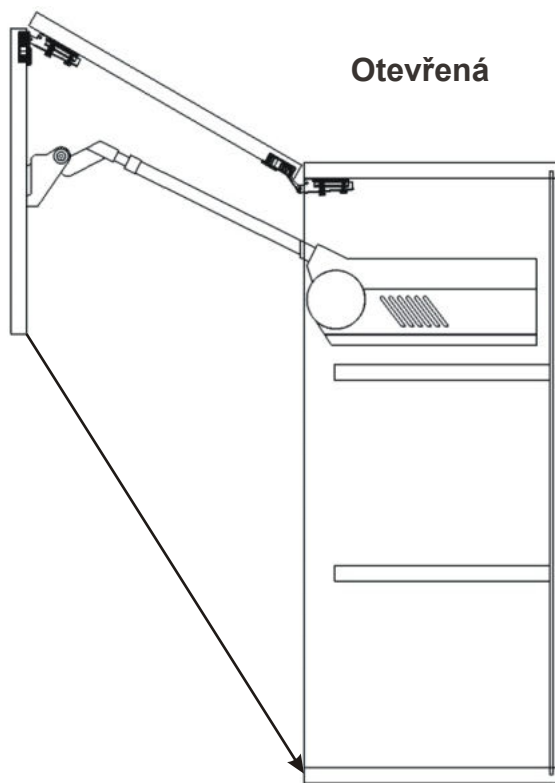

Vývod nahoru

Bez vývodu s uhlíkovým filtrem

Skříňka horní lomené HF 86  
LESK HORPL 86x72x30

Cena: 9230,- Kč

Skříňka horní lomené HF 80  
LESK HORPL 80x72x30

Cena: 8990,- Kč

Skříňka horní lomené HF 60  
LESK HORPL 60x72x30

Cena: 8490,- Kč

Skříňka horní lomené HF

Boční pohled

Detail tlumení

Skříňky nad výsuvnou digestoř s tlumením dovřením a dotahem HK

Korpus Lamino / Dvířka Lesklé

<p><b>LESK VYS DIG HK OT</b> 60x58x30</p> <p>Cena: 3990,- Kč</p>	<p><b>LESK VYS DIG HK OT</b> 50x58x30</p> <p>Cena: 3790,- Kč</p>	<p><b>LESK VYS DIG HK</b> 60x58x30</p> <p>Cena: 3990,- Kč</p>	<p><b>LESK VYS DIG HK</b> 50x58x30</p> <p>Cena: 3790,- Kč</p>
--	--	---	---