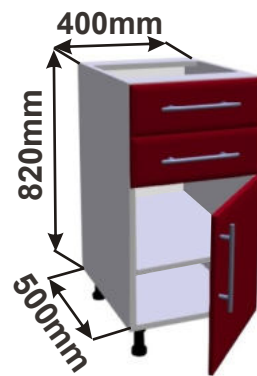

Cena: 5820,- Kč

Skřínka šuplíková 40  
LESK ZAS TL  
40x82x50

Cena: 6080,- Kč

Skřínka šupl. 40 L  
LESK ZAS TL L  
40x82x50

Cena: 4360,- Kč

Skřínka šupl. 40 P  
LESK ZAS TL P  
40x82x50

Cena: 4360,- Kč