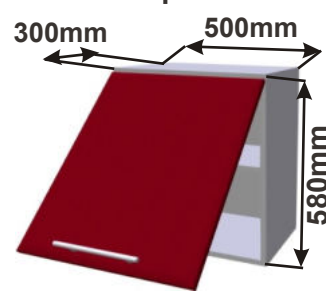

Skřínka ND 60  
LESK DIG 60x40x30

Skřínka ND 50  
LESK DIG 50x40x30

Skřínka ND s policí 60  
LESK DIG pol 60x58x30

Skřínka ND s policí 50  
LESK DIG pol 50x58x30

Cena: 1840,- Kč

Cena: 1650,- Kč

Cena: 2290,- Kč