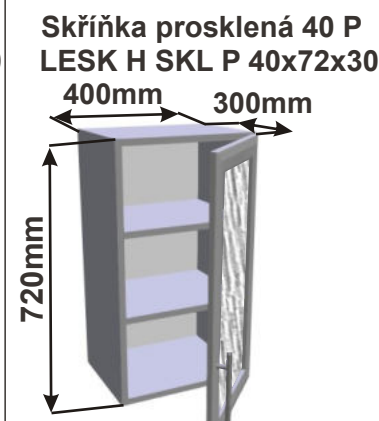

**Použití horních rohových skříněk 59 x výška x 59 cm**

(Skutečné rozměry spodní skřínky jsou 920x920 mm + mezery u zdi 70 mm.  
Rozměry s pracovní deskou jsou 990x990 mm.)

LESK ROVS P  
99x82x50

LESK ROVS L  
99x82x50

Cena: 680,- Kč

Rohová skříňka horní výsuvná digestoř  
LESK ROH VYS DIG 1020x720x1020

**Použití horních rohových skříněk 102 x 72 x 102 cm**

(Skutečné rozměry spodní skřínky jsou 950x950 mm + mezery u zdi 70 mm.  
Rozměry s pracovní deskou jsou 1020x1020 mm.)

Cena: 1910,- Kč

Cena: 1910,- Kč

Cena: 1570,- Kč

Cena: 1570,- Kč

Kuchyňské skřínky horní prosklené 720

Korpus Lamino / Dvířka Lamino

Cena: 3820,- Kč

Cena: 3280,- Kč

Cena: 2100,- Kč

Cena: 2100,- Kč

Kuchyňské skříňky horizontální horní prosklené 720

Korpus Lamino / Dvířka Lesklé

Skříňka horní HP86  
LESK HV SKL 86x72x30

Cena: 4770,- Kč

Skříňka horní HP80  
LESK HV SKL 80x72x30