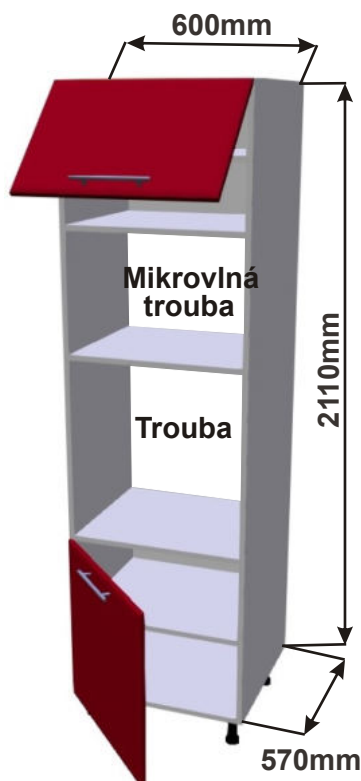

# Kuchyňské skřínky - CARMEN

Kuchyňské skřínky spodní vysoké pro vestavné spotřebiče

Korpus  
Lamino

Dvířka  
Lesklé

www.nabytekmorava.cz

Skřínka 60 levá  
LESK VYS SPOT L  
60x211x57

Cena: 5580,- Kč

Skřínka 60 pravá  
LESK VYS SPOT P  
60x211x57

Cena: 5580,- Kč

Skřínka 60 vest 2x zásuvka  
LESK VYS SPOT Z  
60x211x57

Cena: 6160,- Kč

Skřínka 60 nízká vest  
LESK NIZ SPOT Z  
60x129,5x57

Cena bez pracovní desky

Cena: 4050,- Kč