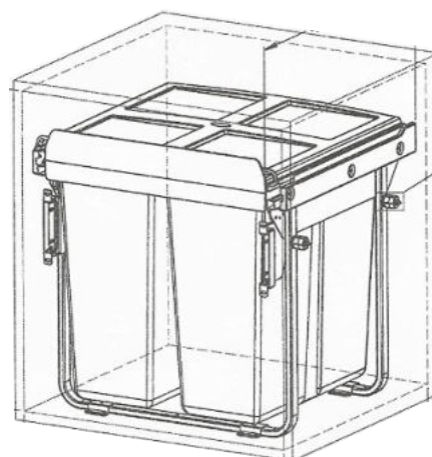

Spodní skřínka VDP 20  
LESK SPO VDP 20x82x57

Cena: 3000,- Kč

Spodní skřínka VDP 15  
LESK SPO VDP 15x82x57

Cena: 2680,- Kč

Spodní skř. s výsuvem  
dvojkošem š. 600mm  
LESK SPO V2K 60x82x57

Při vysunutí dvířek spolu s koši zůstává víko uvnitř skřínky. Po zasunutí víko opět dosedne na koše. Tzn. Při otevírání není potřeba víko zvedat.

Cena: 8230,- Kč

Spodní skř. s výsuvem  
dvojkošem š. 450mm  
LESK SPO V2K 45x82x57

Při vysunutí dvířek spolu s koši zůstává víko uvnitř skřínky. Po zasunutí víko opět dosedne na koše. Tzn. Při otevírání není potřeba víko zvedat.