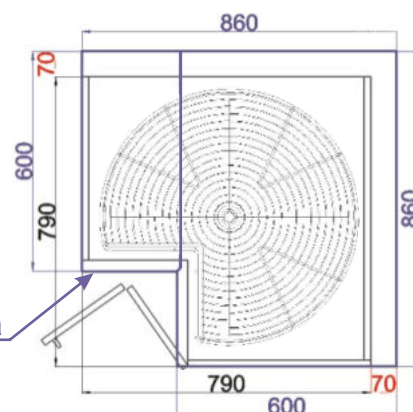

**Police rohová pravá  
LAM ROPO P 30x82x57**

Cena: 1280,- Kč

**Police rohová levá  
LAM ROPO L 20x82x57**

Cena: 1280,- Kč

**Police rohová pravá  
LAM ROPO P 20x82x57**

Cena: 1280,- Kč

**Police k pultu  
LAM POL 438x82x25**

Cena: 900,- Kč

Spodní roh ODP levá  
LESK ROH ODP 690/3-4 L 86x82x86

ukázky použití  
půdorys

Pracovní deska

Cena: 5860,- Kč

Spodní roh ODP pravá  
LESK ROH ODP 690/3-4 P 86x82x86

ukázky použití  
půdorys

Pracovní deska