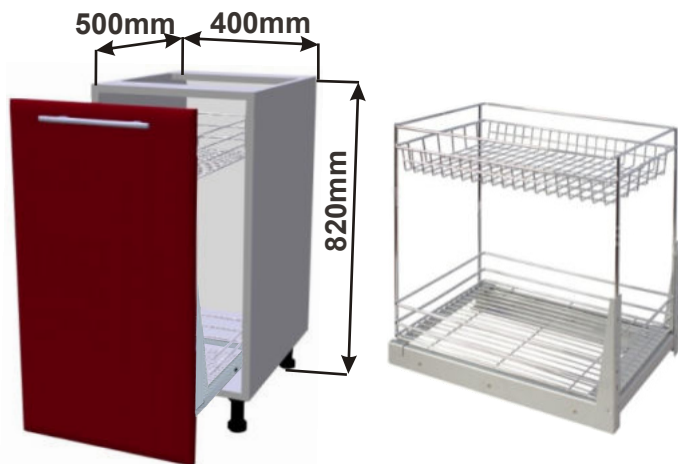

Cena: 1110,- Kč

Kuchyňské skřínky spodní + drátěný program

Korpus Lamino / Dvířka Lesklé

Spodní skřínka VDP 40
LESK SPO VDP 40x82x57