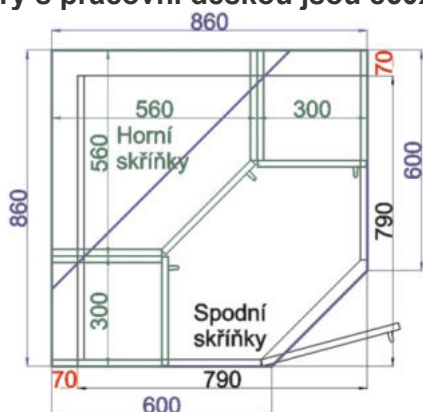

Korpus Lamino / Dvířka Lesklé

Horní rohová skříňka PL-L 56  
LESK HVROH P 56x72x56

Horní rohová skříňka PL-P 56  
LESK HVROH P 56x72x56

Horní rohová skříňka SK-L 56  
LESK HVROH SKL P  
56x72x56

Horní rohová skříňka SK-L 56  
LESK HVROH SKL P  
56x72x56

Horní rohová skříňka SK-L 59  
LESK HVROH SKL P  
59x72x59

Cena: 3190,- Kč

Cena: 3190,- Kč

Cena: 3400,- Kč

Cena: 3400,- Kč

**Použití horních rohových skříněk 56 x výška x 56 cm**

(Skutečné rozměry spodní skřínky jsou 790x790 mm + mezery u zdi 70 mm.  
Rozměry s pracovní deskou jsou 860x860 mm.)

**Použití horních rohových skříněk 59 x výška x 59 cm**

(Skutečné rozměry spodní skřínky jsou 920x920 mm + mezery u zdi 70 mm.  
Rozměry s pracovní deskou jsou 990x990 mm.)

LESK ROVS P  
99x82x50

LESK ROVS L  
99x82x50

Cena: 680,- Kč

Rohová skříňka horní výsuvná digestoř  
LESK ROH VYS DIG 1020x720x1020

**Použití horních rohových skříněk 102 x 72 x 102 cm**

(Skutečné rozměry spodní skřínky jsou 950x950 mm + mezery u zdi 70 mm.  
Rozměry s pracovní deskou jsou 1020x1020 mm.)