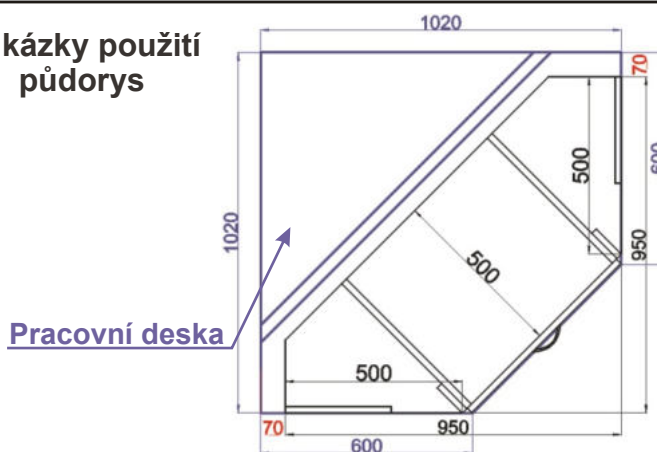

Cena: 3410,- Kč

Cena: 3410,- Kč

Cena: 3280,- Kč

Cena: 1280,- Kč

Cena: 1280,- Kč

Cena: 1280,- Kč

Cena: 1280,- Kč

Cena: 900,- Kč