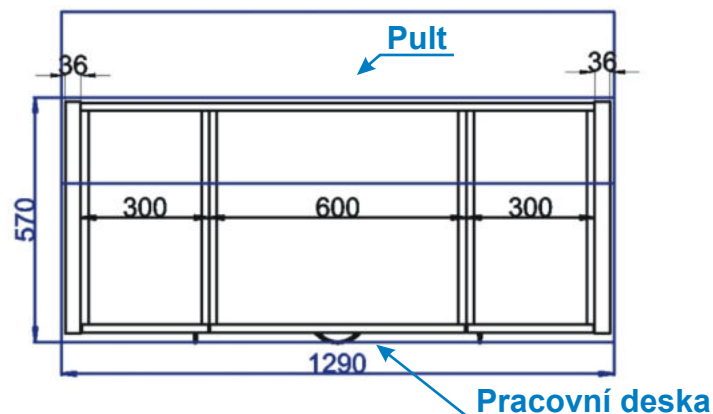

Cena: 11640,- Kč

Ostrůvek A1 129x57x86

Cena za komplet včetně pracovní desky: 10040,-Kč

Ostrůvek A2 1490x570x860

Cena za komplet včetně pracovní desky: 11140,-Kč

Ostrůvek s pultem B1 1290x570x860

Cena za komplet včetně pracovní desky: 13660,-Kč

Ostrůvek s pultem B2 1490x570x860

Cena za komplet včetně pracovní desky: 15280,-Kč

Ostrůvek C1 129x92x86

Pohled zepředu

Pohled zezadu

Půdorys

Cena za komplet včetně pracovní desky: 13660,-Kč bez židlí

Ostrůvek C2 149x92x86