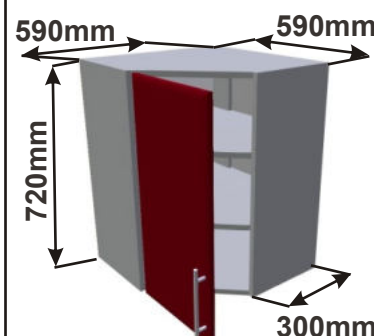

Korpus Lamino / Dvířka Lesklé

Horní rohová skříňka PL-L 56  
LESK HVROH P 56x72x56

Horní rohová skříňka PL-P 56  
LESK HVROH P 56x72x56

Horní rohová skříňka SK-L 56  
LESK HVROH SKL P  
56x72x56

Horní rohová skříňka SK-L 56  
LESK HVROH SKL P  
56x72x56

Cena: 2990,- Kč

Cena: 2990,- Kč

Cena: 3160,- Kč

Cena: 3160,- Kč

Horní rohová skříňka PL-L 59  
LESK HVROH P 59x72x59

Horní rohová skříňka PL-P 59  
LESK HVROH P 59x72x59

Horní rohová skříňka SK-L 59  
LESK HVROH SKL P  
59x72x59

Horní rohová skříňka SK-L 59  
LESK HVROH SKL P  
59x72x59

Cena: 3190,- Kč

Cena: 3190,- Kč

Cena: 3400,- Kč

Cena: 3400,- Kč

**Použití horních rohových skříněk 56 x výška x 56 cm**

(Skutečné rozměry spodní skřínky jsou 790x790 mm + mezery u zdi 70 mm.  
Rozměry s pracovní deskou jsou 860x860 mm.)

**Použití horních rohových skříněk 59 x výška x 59 cm**

(Skutečné rozměry spodní skřínky jsou 920x920 mm + mezery u zdi 70 mm.  
Rozměry s pracovní deskou jsou 990x990 mm.)

LESK ROVS P  
99x82x50

LESK ROVS L  
99x82x50