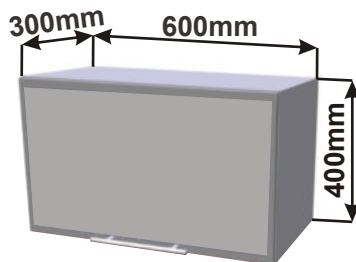

Cena: 1940,- Kč

Skřínky nad výsuvnou digestoř

Korpus Lamino / Dvířka Lesklé

LESK VYS DIG OT 60x58x30

LESK VYS DIG OT 50x58x30

Skřínka ND 60  
LESK DIG 60x40x30

Skřínka ND 50  
LESK DIG 50x40x30

Cena: 2290,- Kč