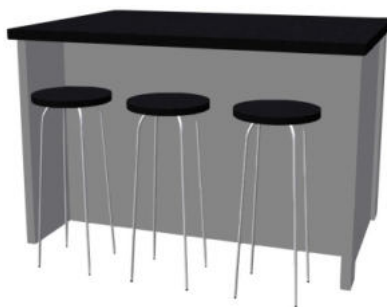

Ostrůvek s pultem B2 1490x570x860

Cena za komplet včetně pracovní desky: 15280,-Kč

Ostrůvek C1 129x92x86

Pohled zepředu

Pohled zezadu

Půdorys

Cena za komplet včetně pracovní desky: 13660,-Kč bez židlí

Ostrůvek C2 149x92x86