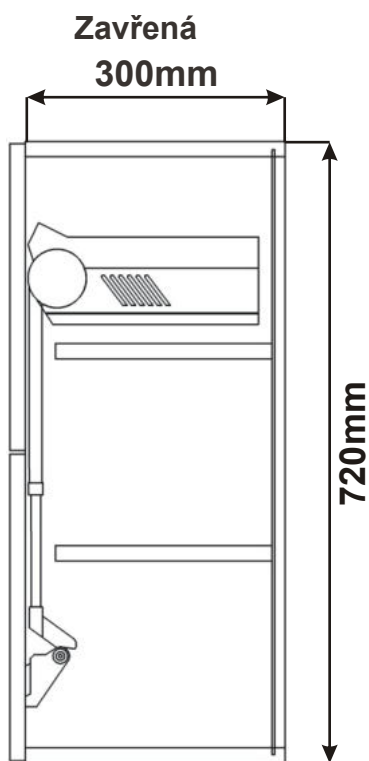

Skříňka horní lomené HF

Boční pohled