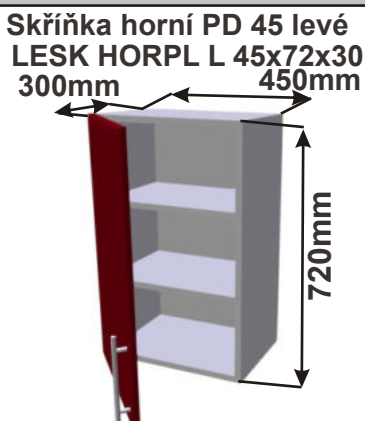

**Použití horních rohových skříněk 59 x výška x 59 cm**

(Skutečné rozměry spodní skřínky jsou 920x920 mm + mezery u zdi 70 mm.  
Rozměry s pracovní deskou jsou 990x990 mm.)

LESK ROVS P  
99x82x50

LESK ROVS L  
99x82x50

Cena: 680,- Kč

Rohová skříňka horní výsuvná digestoř  
LESK ROH VYS DIG 1020x720x1020

**Použití horních rohových skříněk 102 x 72 x 102 cm**

(Skutečné rozměry spodní skřínky jsou 950x950 mm + mezery u zdi 70 mm.  
Rozměry s pracovní deskou jsou 1020x1020 mm.)

Kuchyňské skřínky horní plné 720

Korpus Lamino / Dvířka Lesklé

Cena: 3780,- Kč

Cena: 3440,- Kč

Cena: 3110,- Kč

Cena: 2780,- Kč

Cena: 2060,- Kč

Cena: 2060,- Kč