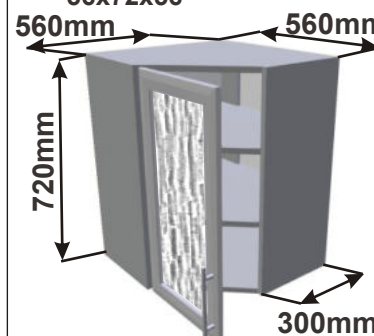

Korpus Lamino / Dvířka Lesklé

Horní rohová skříňka PL-L 56  
LESK HVROH P 56x72x56

Horní rohová skříňka PL-P 56  
LESK HVROH P 56x72x56

Horní rohová skříňka SK-L 56  
LESK HVROH SKL P  
56x72x56

Horní rohová skříňka SK-L 56  
LESK HVROH SKL P  
56x72x56

Horní rohová skříňka SK-L 59  
LESK HVROH SKL P  
59x72x59

Cena: 3190,- Kč

Cena: 3190,- Kč

Cena: 3400,- Kč

Cena: 3400,- Kč

**Použití horních rohových skříněk 56 x výška x 56 cm**

(Skutečné rozměry spodní skřínky jsou 790x790 mm + mezery u zdi 70 mm.  
Rozměry s pracovní deskou jsou 860x860 mm.)