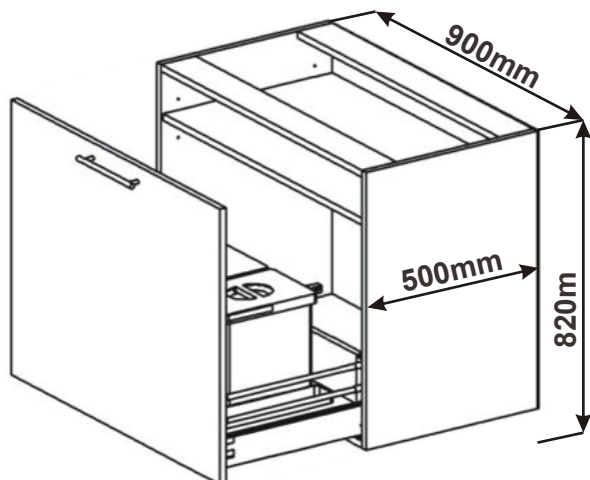

Spodní skř. s výsuvem
Odpadkovým košem 3K
LESK SPO OD3K 90x82x57