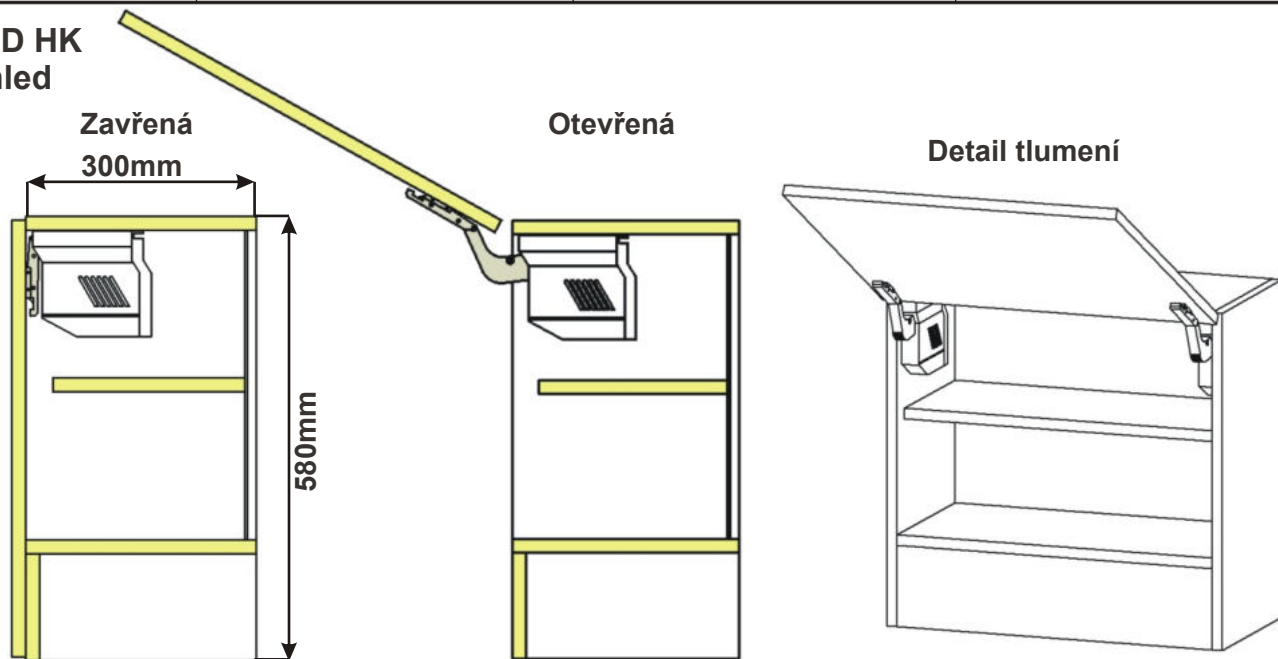

Skříňky nad výsuvnou digestoř s tlumením dovřením a dotahem HK

Korpus Lamino / Dvířka Lesklé

LESK VYS DIG HK OT 60x58x30 Cena: 3990,- Kč	LESK VYS DIG HK OT 50x58x30 Cena: 3790,- Kč	LESK VYS DIG HK 60x58x30 Cena: 3990,- Kč	LESK VYS DIG HK 50x58x30 Cena: 3790,- Kč

Skříňka ND HK Boční pohled

Výsuvný odsávač par

V nabídce spotřebičů si můžete zakoupit odsávač par a my Vám jej zdarma zabudujeme do skříňky pro odsávače par. Jen je potřeba upřesnit tyto body.
1) Zda-li bude výstup odsávače vyveden do vzduchotechniky.
2) Kam? / Dozadu a) / Nahoru b) / Bez vývodu s uhlíkovým filtrem c).