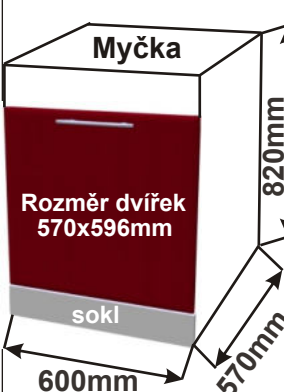

Cena: 1340,- Kč

Dvířka na myčku 45
+sokl
LESK DV MYC S
57x44,6