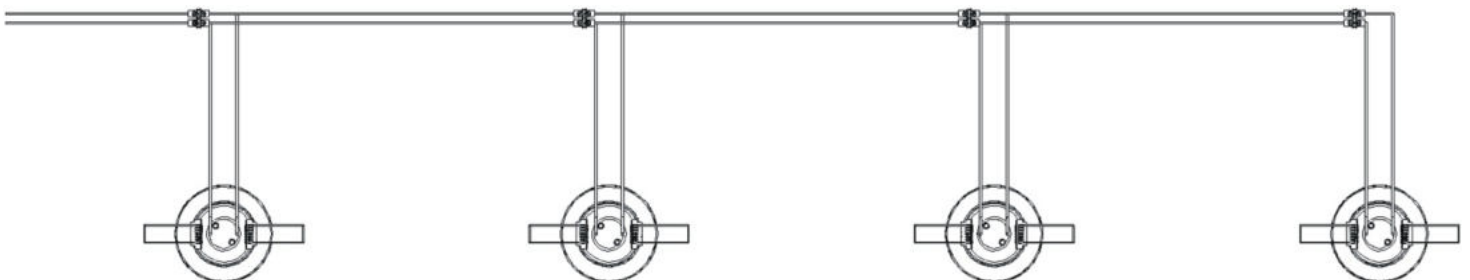

## Nasazení bodových světel

1.1.

1.2.

1.3.

1.4.

**Jedná se o paralelní zapojení ! (nikoli sériové).**

230V / 50Hz