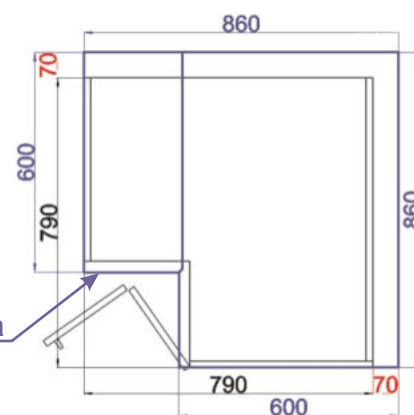

Skříňka roh.lomené dv. levé  
LESK ROHS L 86x82x86

ukázky použití  
půdorys

Pracovní deska

Cena: 4420,- Kč

Skříňka roh.lomené dv. pravé  
LESK ROHS P 86x82x86

ukázky použití  
půdorys

Pracovní deska

Cena: 4420,- Kč

Spodní skříňka 99 levá  
LESK ROVS L 99x82x50

ukázky použití  
půdorys

LESK SPO P40x82x50

Pracovní deska

LESK ROVS L 99x82x50

Cena: 2990,- Kč

Spodní skříňka 99 pravá  
LESK ROVS P 99x82x50

ukázky použití  
půdorys