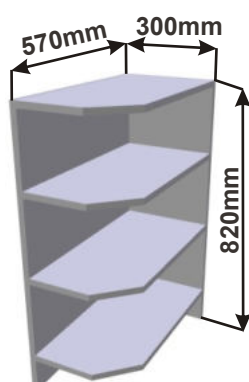

**Police rohová pravá
LAM ROPO P 30x82x57**