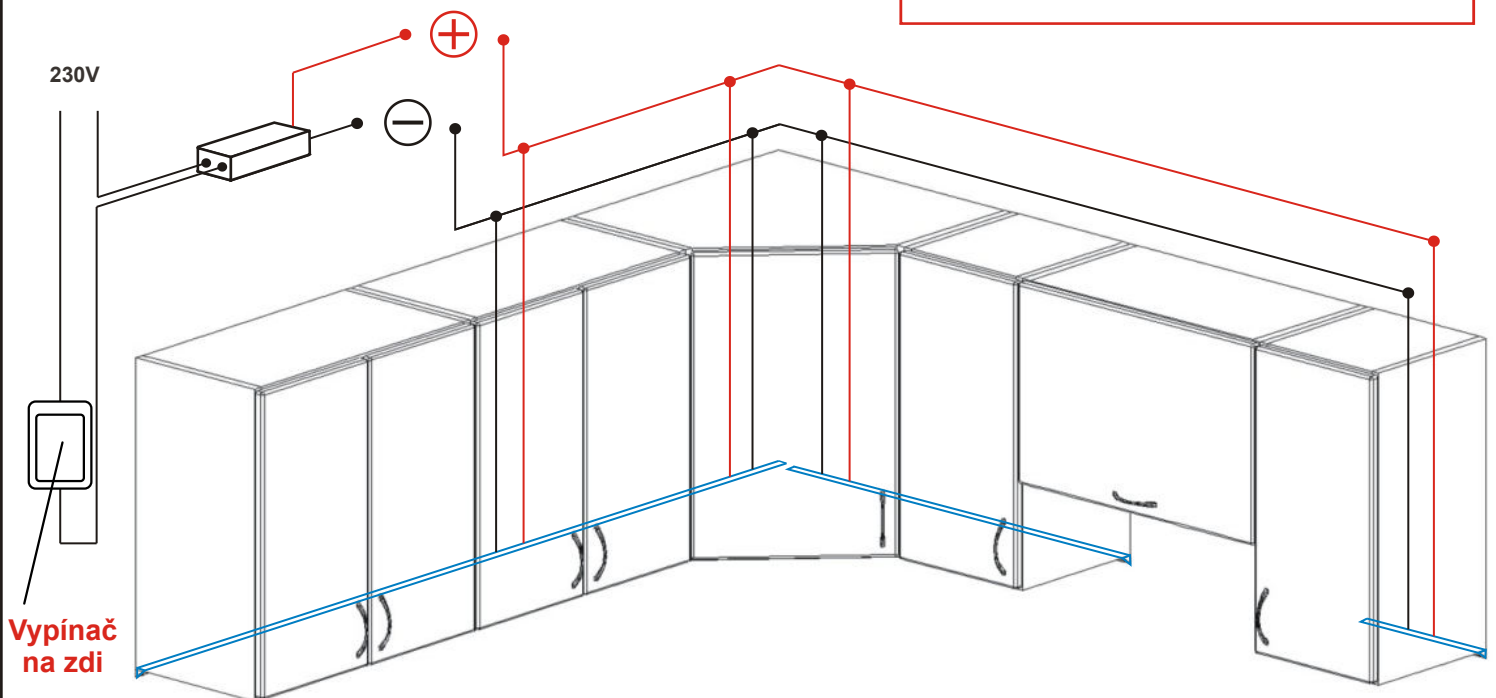

Transformátor 230V / 50Hz/12V