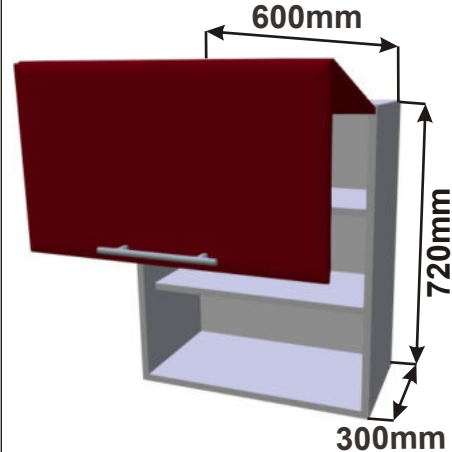

**Použití horních rohových skříněk 59 x výška x 59 cm**

(Skutečné rozměry spodní skřínky jsou 920x920 mm + mezery u zdi 70 mm.  
Rozměry s pracovní deskou jsou 990x990 mm.)

LESK ROVS P  
99x82x50

LESK ROVS L  
99x82x50

Vývod nahoru

Bez vývodu s uhlíkovým filtrem

Skříňka horní lomené HF 86  
LESK HORPL 86x72x30

Cena: 9230,- Kč

Skříňka horní lomené HF 80  
LESK HORPL 80x72x30

Cena: 8990,- Kč

Skříňka horní lomené HF 60  
LESK HORPL 60x72x30

Cena: 8490,- Kč

Skříňka horní lomené HF

Boční pohled

Detail tlumení

Skříňky nad výsuvnou digestoř s tlumením dovřením a dotahem HK

Korpus Lamino / Dvířka Lesklé

<p><b>LESK VYS DIG HK OT</b> 60x58x30</p> <p>Cena: 3990,- Kč</p>	<p><b>LESK VYS DIG HK OT</b> 50x58x30</p> <p>Cena: 3790,- Kč</p>	<p><b>LESK VYS DIG HK</b> 60x58x30</p> <p>Cena: 3990,- Kč</p>	<p><b>LESK VYS DIG HK</b> 50x58x30</p> <p>Cena: 3790,- Kč</p>
--	--	---	---