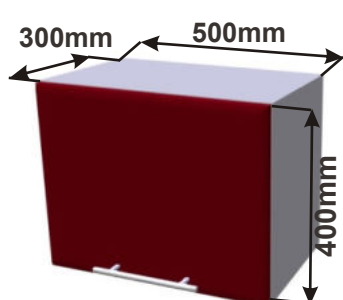

Skřínka ND 60  
LESK DIG 60x40x30

Skřínka ND 50  
LESK DIG 50x40x30

Skřínka ND s policí 60  
LESK DIG pol 60x58x30

Skřínka ND s policí 50  
LESK DIG pol 50x58x30

Cena: 1840,- Kč

Cena: 1650,- Kč

Cena: 2290,- Kč