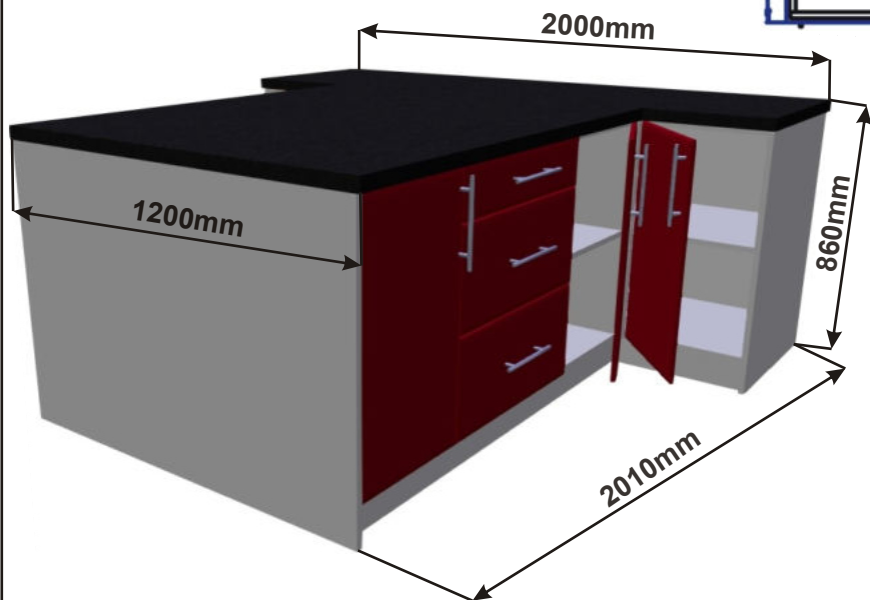

Ostrůvek s pultem E 200x120x113

2000mm 600mm

Půdorys

Cena za komplet včetně pracovní desky: 14440,-Kč

Ostrůvek F 171x201x86

Půdorys

Cena za komplet včetně pracovní desky: 36910,-Kč

Ostrůvek G 200x201x86