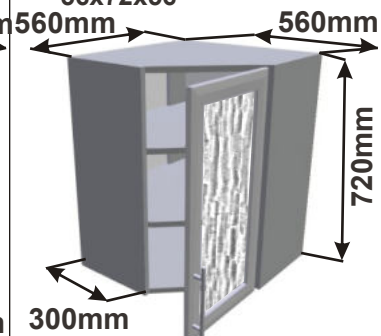

Korpus Lamino / Dvířka Lesklé

Horní rohová skříňka PL-L 56  
LESK HVROH P 56x72x56

Horní rohová skříňka PL-P 56  
LESK HVROH P 56x72x56

Horní rohová skříňka SK-L 56  
LESK HVROH SKL P  
56x72x56

Horní rohová skříňka SK-L 56  
LESK HVROH SKL P  
56x72x56

Horní rohová skříňka SK-L 59  
LESK HVROH SKL P  
59x72x59

Cena: 3190,- Kč

Cena: 3190,- Kč

Cena: 3400,- Kč

Cena: 3400,- Kč

**Použití horních rohových skříněk 56 x výška x 56 cm**

(Skutečné rozměry spodní skřínky jsou 790x790 mm + mezery u zdi 70 mm.  
Rozměry s pracovní deskou jsou 860x860 mm.)