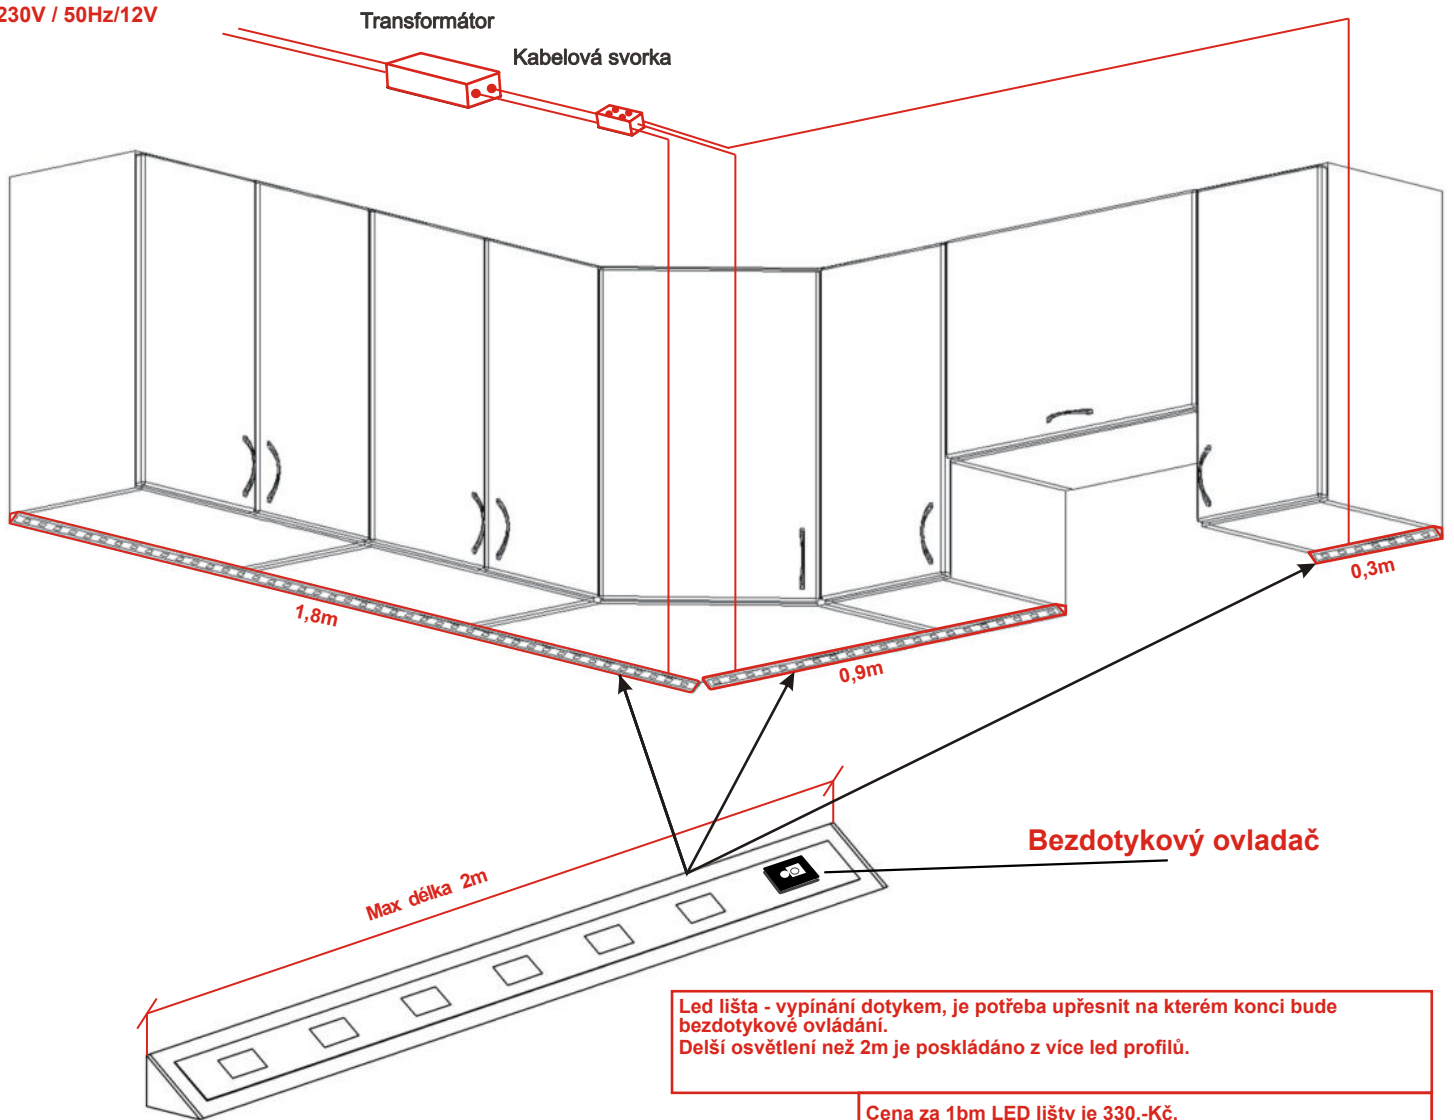

## Nasazení bodových světel

1.1.

1.2.

1.3.

1.4.

**Jedná se o paralelní zapojení ! (nikoli sériové).**

230V / 50Hz

# Zapojení led osvětlení

230V / 50Hz/12V

Transformátor 230V / 50Hz/12V

- 1) Vypínání - vypínač na zdi, např. u dveří
  - 2) Vypínání - dotykové
- Toto je potřeba upřesnit při objednání.

Kuchyňské skřínky horní rohové 720