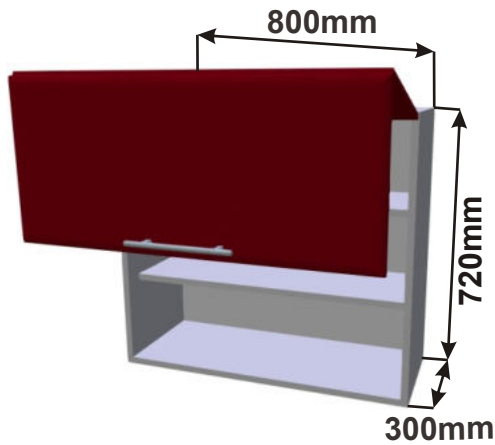

Vývod nahoru

Bez vývodu s uhlíkovým filtrem

Skříňka horní lomené HF 86  
LESK HORPL 86x72x30

Cena: 9230,- Kč

Skříňka horní lomené HF 80  
LESK HORPL 80x72x30

Cena: 8990,- Kč

Skříňka horní lomené HF 60  
LESK HORPL 60x72x30

Cena: 8490,- Kč

Skříňka horní lomené HF

Boční pohled

Detail tlumení

Skříňky nad výsuvnou digestoř s tlumením dovřením a dotahem HK

Korpus Lamino / Dvířka Lesklé

<p><b>LESK VYS DIG HK OT</b> 60x58x30</p> <p>Cena: 3990,- Kč</p>	<p><b>LESK VYS DIG HK OT</b> 50x58x30</p> <p>Cena: 3790,- Kč</p>	<p><b>LESK VYS DIG HK</b> 60x58x30</p> <p>Cena: 3990,- Kč</p>	<p><b>LESK VYS DIG HK</b> 50x58x30</p> <p>Cena: 3790,- Kč</p>
--	--	---	---