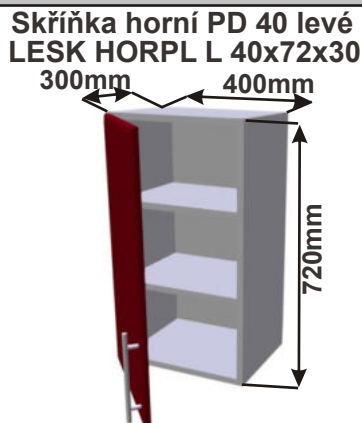

**Použití horních rohových skříněk 59 x výška x 59 cm**

(Skutečné rozměry spodní skřínky jsou 920x920 mm + mezery u zdi 70 mm.  
Rozměry s pracovní deskou jsou 990x990 mm.)

LESK ROVS P  
99x82x50

LESK ROVS L  
99x82x50

Cena: 680,- Kč

Rohová skříňka horní výsuvná digestoř  
LESK ROH VYS DIG 1020x720x1020

**Použití horních rohových skříněk 102 x 72 x 102 cm**

(Skutečné rozměry spodní skřínky jsou 950x950 mm + mezery u zdi 70 mm.  
Rozměry s pracovní deskou jsou 1020x1020 mm.)

Kuchyňské skřínky horní plné 720

Korpus Lamino / Dvířka Lesklé

Cena: 3780,- Kč

Cena: 3440,- Kč

Cena: 3110,- Kč

Cena: 2780,- Kč

Cena: 2060,- Kč

Cena: 2060,- Kč