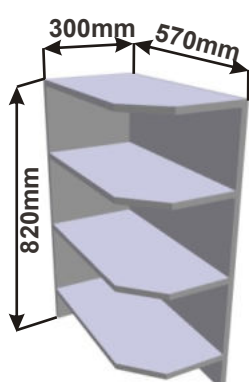

**Police rohová levá
LAM ROPO L 30x82x57**