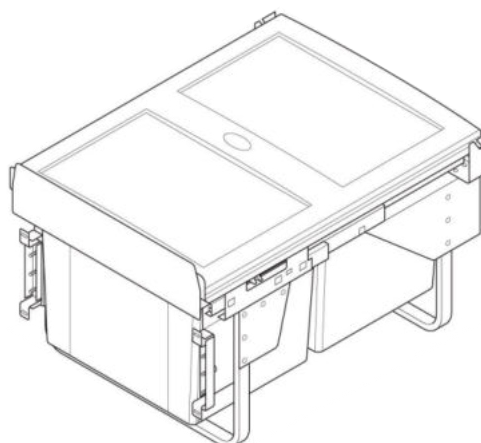

Spodní skřínka VDP 20  
LESK SPO VDP 20x82x57

Cena: 3000,- Kč

Spodní skřínka VDP 15  
LESK SPO VDP 15x82x57

Cena: 2680,- Kč

Spodní skř. s výsuvem  
dvojkošem š. 600mm  
LESK SPO V2K 60x82x57

Při vysunutí dvířek spolu s koši zůstává víko uvnitř skřínky. Po zasunutí víko opět dosedne na koše. Tzn. Při otevírání není potřeba víko zvedat.

Cena: 8230,- Kč

Spodní skř. s výsuvem  
dvojkošem š. 450mm  
LESK SPO V2K 45x82x57

Při vysunutí dvířek spolu s koši zůstává víko uvnitř skřínky. Po zasunutí víko opět dosedne na koše. Tzn. Při otevírání není potřeba víko zvedat.

Cena: 6380,- Kč

Spodní skř. s výsuvem  
dvojkošem š. 400mm  
LESK SPO V2K 40x82x57

Při vysunutí dvířek spolu s koši zůstává víko uvnitř skřínky. Po zasunutí víko opět dosedne na koše. Tzn. Při otevírání není potřeba víko zvedat.