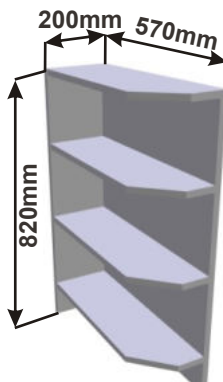

**Police rohová levá
LAM ROPO L 20x82x57**