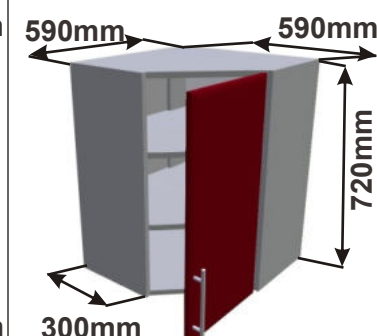

Korpus Lamino / Dvířka Lesklé

Horní rohová skříňka PL-L 56  
LESK HVROH P 56x72x56

Horní rohová skříňka PL-P 56  
LESK HVROH P 56x72x56

Horní rohová skříňka SK-L 56  
LESK HVROH SKL P  
56x72x56

Horní rohová skříňka SK-L 56  
LESK HVROH SKL P  
56x72x56

Cena: 2990,- Kč

Cena: 2990,- Kč

Cena: 3160,- Kč

Cena: 3160,- Kč

Horní rohová skříňka PL-L 59  
LESK HVROH P 59x72x59

Horní rohová skříňka PL-P 59  
LESK HVROH P 59x72x59

Horní rohová skříňka SK-L 59  
LESK HVROH SKL P  
59x72x59

Horní rohová skříňka SK-L 59  
LESK HVROH SKL P  
59x72x59

Cena: 3190,- Kč

Cena: 3190,- Kč

Cena: 3400,- Kč

Cena: 3400,- Kč

**Použití horních rohových skříněk 56 x výška x 56 cm**

(Skutečné rozměry spodní skřínky jsou 790x790 mm + mezery u zdi 70 mm.  
Rozměry s pracovní deskou jsou 860x860 mm.)

**Použití horních rohových skříněk 59 x výška x 59 cm**

(Skutečné rozměry spodní skřínky jsou 920x920 mm + mezery u zdi 70 mm.  
Rozměry s pracovní deskou jsou 990x990 mm.)

LESK ROVS P  
99x82x50

LESK ROVS L  
99x82x50