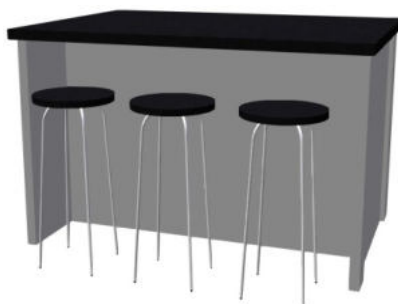

Pohled zezadu