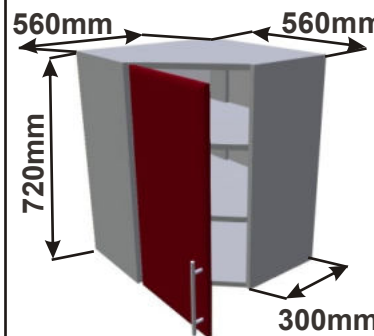

Korpus Lamino / Dvířka Lesklé

Horní rohová skříňka PL-L 56  
LESK HVROH P 56x72x56

Horní rohová skříňka PL-P 56  
LESK HVROH P 56x72x56

Horní rohová skříňka SK-L 56  
LESK HVROH SKL P  
56x72x56

Horní rohová skříňka SK-L 56  
LESK HVROH SKL P  
56x72x56

Horní rohová skříňka SK-L 59  
LESK HVROH SKL P  
59x72x59

Cena: 3190,- Kč

Cena: 3190,- Kč

Cena: 3400,- Kč

Cena: 3400,- Kč

**Použití horních rohových skříněk 56 x výška x 56 cm**

(Skutečné rozměry spodní skřínky jsou 790x790 mm + mezery u zdi 70 mm.  
Rozměry s pracovní deskou jsou 860x860 mm.)

**Použití horních rohových skříněk 59 x výška x 59 cm**

(Skutečné rozměry spodní skřínky jsou 920x920 mm + mezery u zdi 70 mm.  
Rozměry s pracovní deskou jsou 990x990 mm.)

LESK ROVS P  
99x82x50

LESK ROVS L  
99x82x50