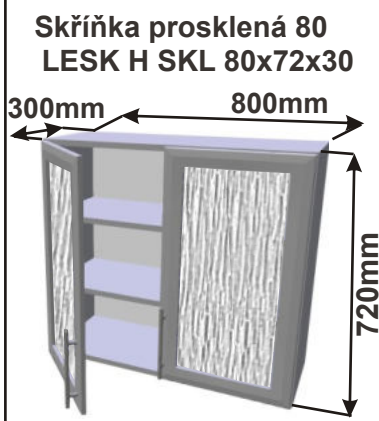

Cena: 680,- Kč

Rohová skříňka horní výsuvná digestoř  
LESK ROH VYS DIG 1020x720x1020

**Použití horních rohových skříněk 102 x 72 x 102 cm**

(Skutečné rozměry spodní skřínky jsou 950x950 mm + mezery u zdi 70 mm.  
Rozměry s pracovní deskou jsou 1020x1020 mm.)

Cena: 1910,- Kč

Cena: 1910,- Kč

Cena: 1570,- Kč

Cena: 1570,- Kč

Kuchyňské skřínky horní prosklené 720

Korpus Lamino / Dvířka Lamino

Cena: 3820,- Kč

Cena: 3280,- Kč

Cena: 2100,- Kč

Cena: 2100,- Kč

Kuchyňské skříňky horizontální horní prosklené 720

Korpus Lamino / Dvířka Lesklé

Skříňka horní HP86  
LESK HV SKL 86x72x30

Cena: 4770,- Kč

Skříňka horní HP80  
LESK HV SKL 80x72x30