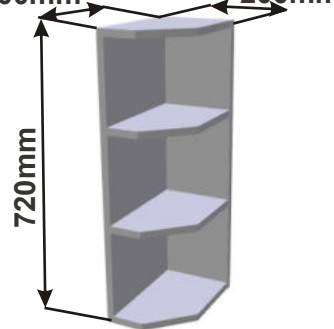

Horní rohová skříňka SK-L 59  
LESK HVROH SKL P  
59x72x59

Cena: 3190,- Kč

Cena: 3190,- Kč

Cena: 3400,- Kč

Cena: 3400,- Kč

**Použití horních rohových skříněk 56 x výška x 56 cm**

(Skutečné rozměry spodní skřínky jsou 790x790 mm + mezery u zdi 70 mm.  
Rozměry s pracovní deskou jsou 860x860 mm.)

**Použití horních rohových skříněk 59 x výška x 59 cm**

(Skutečné rozměry spodní skřínky jsou 920x920 mm + mezery u zdi 70 mm.  
Rozměry s pracovní deskou jsou 990x990 mm.)

LESK ROVS P  
99x82x50

LESK ROVS L  
99x82x50

Rohová skříňka horní levá  
LESK ROH SKL L 86x72x86

Cena: 5450,- Kč

Rohová skříňka horní pravá  
LESK ROH SKL P 86x72x86

Cena: 5450,- Kč

Police roh 30  
LAM POL HROH 30x72x30  
300mm

Cena: 680,- Kč

Police roh 20  
LAM POL HROH 20x72x30  
300mm

Cena: 680,- Kč

Rohová skříňka horní výsuvná digestoř  
LESK ROH VYS DIG 1020x720x1020

**Použití horních rohových skříněk 102 x 72 x 102 cm**

(Skutečné rozměry spodní skřínky jsou 950x950 mm + mezery u zdi 70 mm.  
Rozměry s pracovní deskou jsou 1020x1020 mm.)