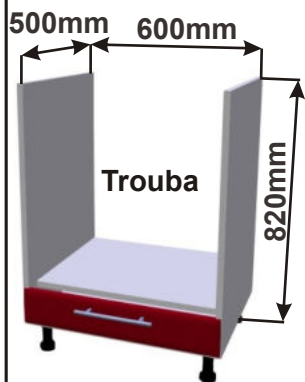

## Kuchyňské skřínky spodní šuplíkové, kovový pojezd bez tlumení a dotahu

Skřínka šuplíková  
LESK ZAS 80(60,40)x82x50

Detail zásuvky

# Kuchyňské skřínky - CARMEN

Kuchyňské skřínky spodní nízké na vestavné spotřebiče

Korpus Lamino / Dvířka Lesklé

Skřínka na vestavnou troubu  
LESK SPOT 60x82x57

Cena: 1450,- Kč

Dvířka na myčku 60  
+sokl  
LESK DV MYC S  
71,3x59,6