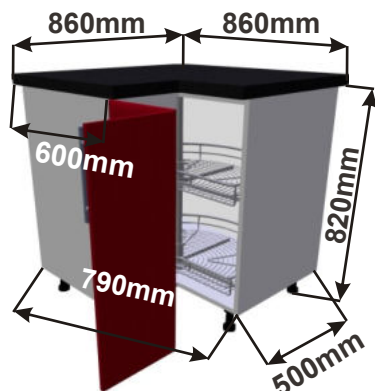

Spodní roh ODP levá
LESK ROH ODP 690/3-4 L 86x82x86