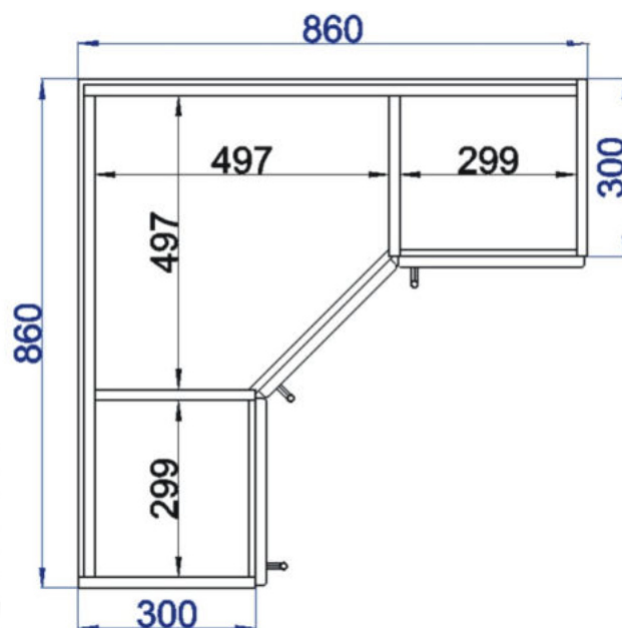

Horní rohová skříňka SK-L 59  
LESK HVROH SKL P  
59x72x59

Cena: 3190,- Kč

Cena: 3190,- Kč

Cena: 3400,- Kč

Cena: 3400,- Kč

**Použití horních rohových skříněk 56 x výška x 56 cm**

(Skutečné rozměry spodní skřínky jsou 790x790 mm + mezery u zdi 70 mm.  
Rozměry s pracovní deskou jsou 860x860 mm.)

**Použití horních rohových skříněk 59 x výška x 59 cm**

(Skutečné rozměry spodní skřínky jsou 920x920 mm + mezery u zdi 70 mm.  
Rozměry s pracovní deskou jsou 990x990 mm.)

LESK ROVS P  
99x82x50

LESK ROVS L  
99x82x50

Rohová skříňka horní levá  
LESK ROH SKL L 86x72x86

Cena: 5450,- Kč

Rohová skříňka horní pravá  
LESK ROH SKL P 86x72x86

Cena: 5450,- Kč

Police roh 30  
LAM POL HROH 30x72x30  
300mm

Cena: 680,- Kč

Police roh 20  
LAM POL HROH 20x72x30  
300mm

Cena: 680,- Kč

Rohová skříňka horní výsuvná digestoř  
LESK ROH VYS DIG 1020x720x1020

**Použití horních rohových skříněk 102 x 72 x 102 cm**

(Skutečné rozměry spodní skřínky jsou 950x950 mm + mezery u zdi 70 mm.  
Rozměry s pracovní deskou jsou 1020x1020 mm.)