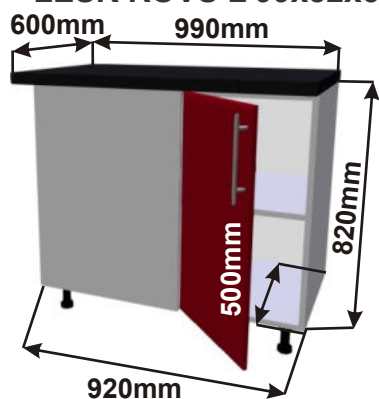

Skříňka roh.lomené dv. levé  
LESK ROHS L 86x82x86

ukázky použití  
půdorys

Pracovní deska

Cena: 4420,- Kč

Skříňka roh.lomené dv. pravé  
LESK ROHS P 86x82x86

ukázky použití  
půdorys

Pracovní deska

Cena: 4420,- Kč

Spodní skříňka 99 levá  
LESK ROVS L 99x82x50

ukázky použití  
půdorys

LESK SPO P40x82x50

Pracovní deska

LESK ROVS L 99x82x50

Cena: 2990,- Kč

Spodní skříňka 99 pravá  
LESK ROVS P 99x82x50

ukázky použití  
půdorys