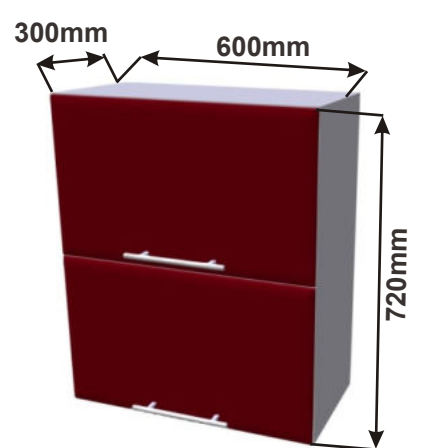

Skříňka horní HPLN60
LESK HV PLN 60x72x30