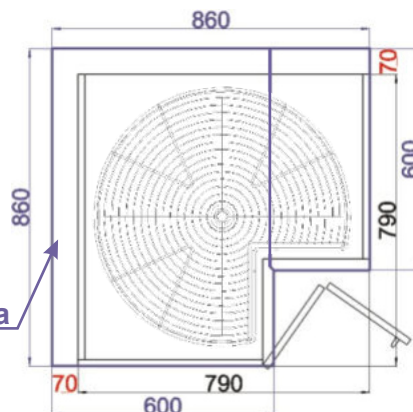

ukázky použití
půdorys

Pracovní deska