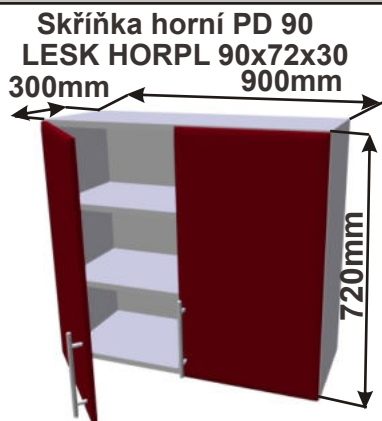

Kuchyňské skřínky horní plné 720

Korpus Lamino / Dvířka Lesklé

Cena: 3780,- Kč