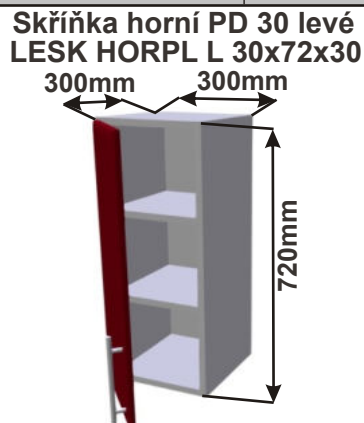

Cena: 1570,- Kč