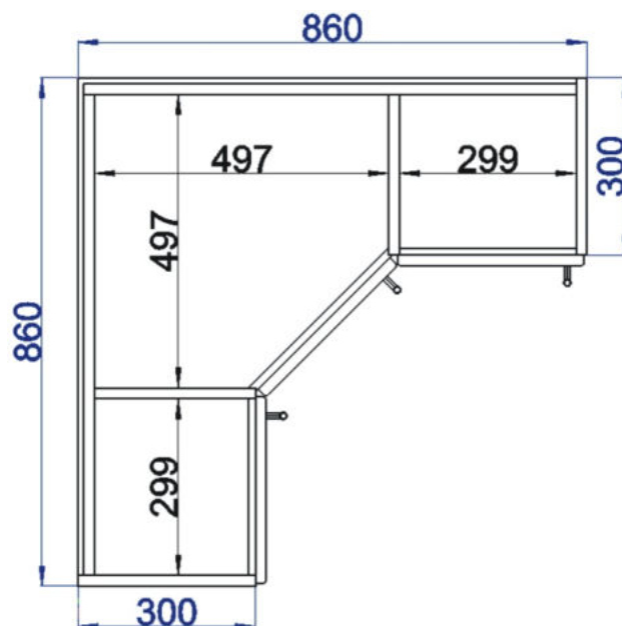

Horní rohová skříňka SK-L 59  
LESK HVROH SKL P  
59x72x59

Cena: 3190,- Kč

Cena: 3190,- Kč

Cena: 3400,- Kč

Cena: 3400,- Kč

**Použití horních rohových skříněk 56 x výška x 56 cm**

(Skutečné rozměry spodní skřínky jsou 790x790 mm + mezery u zdi 70 mm.  
Rozměry s pracovní deskou jsou 860x860 mm.)

**Použití horních rohových skříněk 59 x výška x 59 cm**

(Skutečné rozměry spodní skřínky jsou 920x920 mm + mezery u zdi 70 mm.  
Rozměry s pracovní deskou jsou 990x990 mm.)

LESK ROVS P  
99x82x50

LESK ROVS L  
99x82x50

Rohová skříňka horní levá  
LESK ROH SKL L 86x72x86

Cena: 5450,- Kč

Rohová skříňka horní pravá  
LESK ROH SKL P 86x72x86

Cena: 5450,- Kč

Police roh 30  
LAM POL HROH 30x72x30  
300mm

Cena: 680,- Kč

Police roh 20  
LAM POL HROH 20x72x30  
300mm

Cena: 680,- Kč

Rohová skříňka horní výsuvná digestoř  
LESK ROH VYS DIG 1020x720x1020

**Použití horních rohových skříněk 102 x 72 x 102 cm**

(Skutečné rozměry spodní skřínky jsou 950x950 mm + mezery u zdi 70 mm.  
Rozměry s pracovní deskou jsou 1020x1020 mm.)