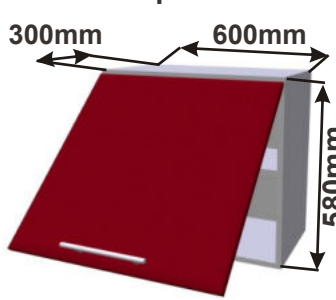

Skřínka ND 60  
LESK DIG 60x40x30

Skřínka ND 50  
LESK DIG 50x40x30

Skřínka ND s policí 60  
LESK DIG pol 60x58x30

Skřínka ND s policí 50  
LESK DIG pol 50x58x30

Cena: 1840,- Kč

Cena: 1650,- Kč

Cena: 2290,- Kč