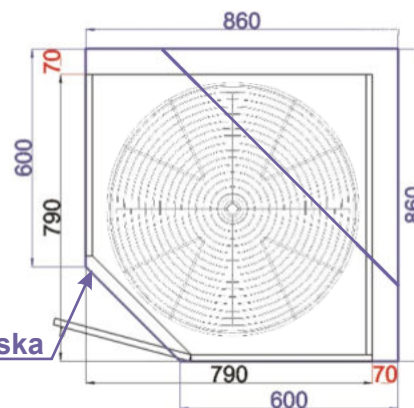

Cena: 5860,- Kč

Spodní roh ODP levá  
LESK ROH ODP 690/1-1 L 86x82x86

ukázky použití  
půdorys

Pracovní deska

Cena: 4880,- Kč

Spodní roh ODP pravá  
LESK ROH ODP 690/1-1 P 86x82x86

ukázky použití  
půdorys

Pracovní deska