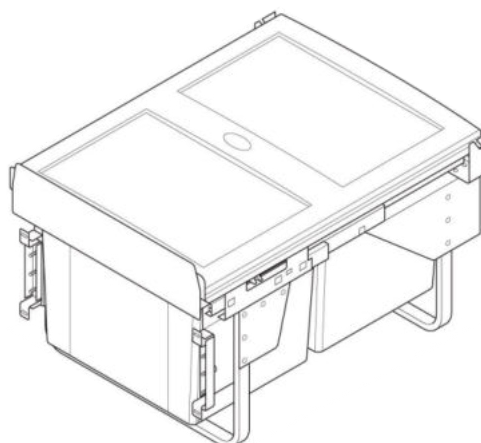

Spodní skřínka VDP 20  
LESK SPO VDP 20x82x57

Cena: 3000,- Kč

Spodní skřínka VDP 15  
LESK SPO VDP 15x82x57

Cena: 2680,- Kč

Spodní skř. s výsuvem  
dvojkošem š. 600mm  
LESK SPO V2K 60x82x57

Při vysunutí dvířek spolu s koši zůstává víko uvnitř skřínky. Po zasunutí víko opět dosedne na koše. Tzn. Při otevírání není potřeba víko zvedat.

Cena: 8230,- Kč

Spodní skř. s výsuvem  
dvojkošem š. 450mm  
LESK SPO V2K 45x82x57

Při vysunutí dvířek spolu s koši zůstává víko uvnitř skřínky. Po zasunutí víko opět dosedne na koše. Tzn. Při otevírání není potřeba víko zvedat.