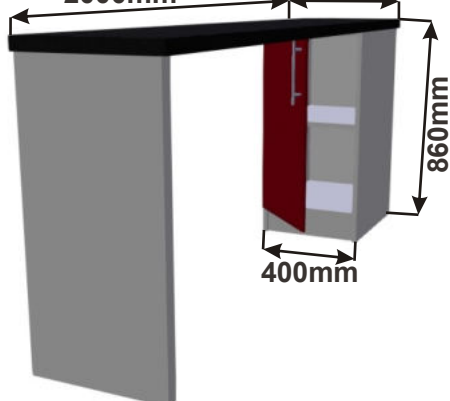

Pohled zepředu

Pohled zezadu

Půdorys

Cena za komplet včetně pracovní desky: 15380,-Kč bez židlí

Ostrůvek s pultem D 200x42x86

2000mm 420mm

Půdorys

Cena za komplet včetně pracovní desky: 7770,-Kč