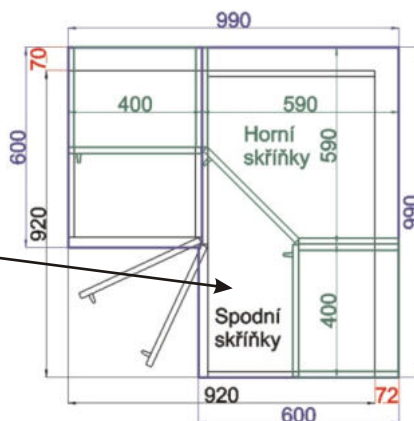

Korpus Lamino / Dvířka Lesklé

Horní rohová skříňka PL-L 56  
LESK HVROH P 56x72x56

Horní rohová skříňka PL-P 56  
LESK HVROH P 56x72x56

Horní rohová skříňka SK-L 56  
LESK HVROH SKL P  
56x72x56

Horní rohová skříňka SK-L 56  
LESK HVROH SKL P  
56x72x56

Horní rohová skříňka SK-L 59  
LESK HVROH SKL P  
59x72x59

Cena: 3190,- Kč

Cena: 3190,- Kč

Cena: 3400,- Kč

Cena: 3400,- Kč

**Použití horních rohových skříněk 56 x výška x 56 cm**

(Skutečné rozměry spodní skřínky jsou 790x790 mm + mezery u zdi 70 mm.  
Rozměry s pracovní deskou jsou 860x860 mm.)

**Použití horních rohových skříněk 59 x výška x 59 cm**

(Skutečné rozměry spodní skřínky jsou 920x920 mm + mezery u zdi 70 mm.  
Rozměry s pracovní deskou jsou 990x990 mm.)

LESK ROVS P  
99x82x50

LESK ROVS L  
99x82x50

Cena: 680,- Kč

Rohová skříňka horní výsuvná digestoř  
LESK ROH VYS DIG 1020x720x1020

**Použití horních rohových skříněk 102 x 72 x 102 cm**

(Skutečné rozměry spodní skřínky jsou 950x950 mm + mezery u zdi 70 mm.  
Rozměry s pracovní deskou jsou 1020x1020 mm.)