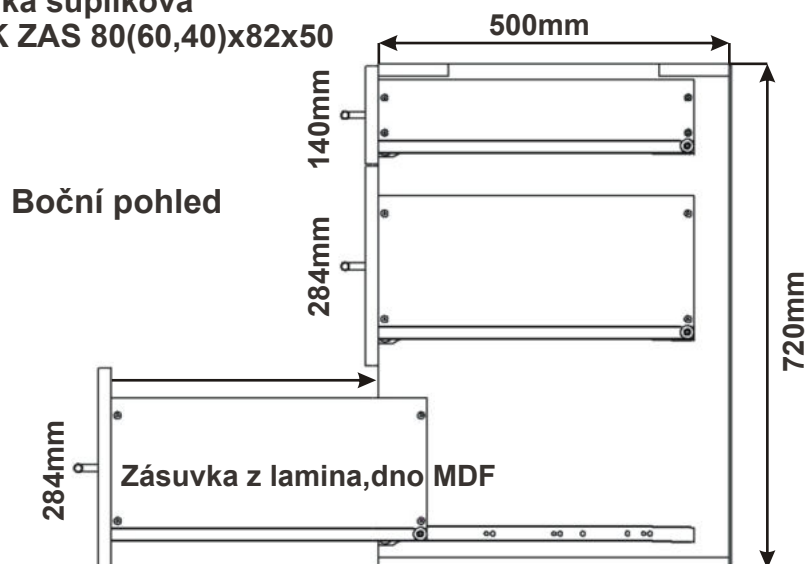

Kuchyňské skřínky spodní šuplíkové, kovový pojezd bez tlumení a dotahu

Skřínka šuplíková
LESK ZAS 80(60,40)x82x50