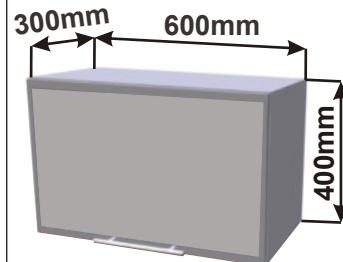

Cena: 1940,- Kč

Skřínky nad výsuvnou digestoř

Korpus Lamino / Dvířka Lesklé

LESK VYS DIG OT 60x58x30

LESK VYS DIG OT 50x58x30

Skřínka ND 60  
LESK DIG 60x40x30

Skřínka ND 50  
LESK DIG 50x40x30

Cena: 2290,- Kč