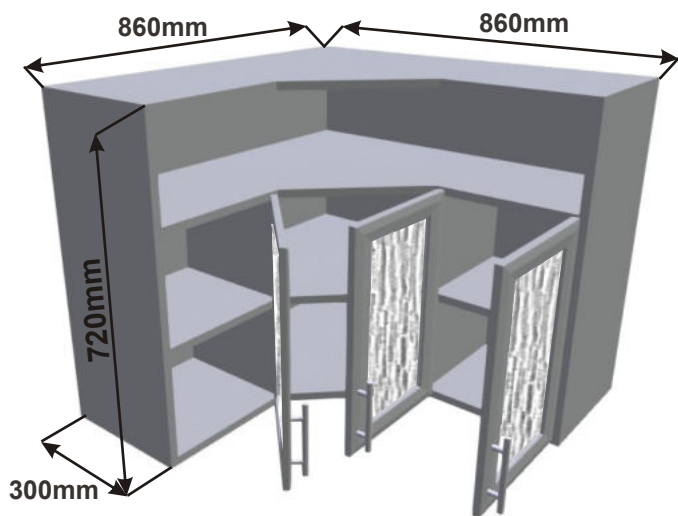

Horní rohová skříňka SK-L 59  
LESK HVROH SKL P  
59x72x59

Cena: 3190,- Kč

Cena: 3190,- Kč

Cena: 3400,- Kč

Cena: 3400,- Kč

**Použití horních rohových skříněk 56 x výška x 56 cm**

(Skutečné rozměry spodní skřínky jsou 790x790 mm + mezery u zdi 70 mm.  
Rozměry s pracovní deskou jsou 860x860 mm.)

**Použití horních rohových skříněk 59 x výška x 59 cm**

(Skutečné rozměry spodní skřínky jsou 920x920 mm + mezery u zdi 70 mm.  
Rozměry s pracovní deskou jsou 990x990 mm.)

LESK ROVS P  
99x82x50

LESK ROVS L  
99x82x50

Rohová skříňka horní levá  
LESK ROH SKL L 86x72x86

Cena: 5450,- Kč

Rohová skříňka horní pravá  
LESK ROH SKL P 86x72x86

Cena: 5450,- Kč

Police roh 30  
LAM POL HROH 30x72x30  
300mm

Cena: 680,- Kč

Police roh 20  
LAM POL HROH 20x72x30  
300mm

Cena: 680,- Kč

Rohová skříňka horní výsuvná digestoř  
LESK ROH VYS DIG 1020x720x1020

**Použití horních rohových skříněk 102 x 72 x 102 cm**

(Skutečné rozměry spodní skřínky jsou 950x950 mm + mezery u zdi 70 mm.  
Rozměry s pracovní deskou jsou 1020x1020 mm.)