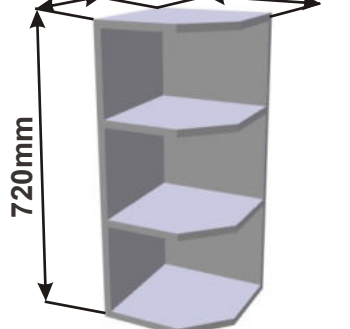

Horní rohová skříňka SK-L 59  
LESK HVROH SKL P  
59x72x59

Cena: 3190,- Kč

Cena: 3190,- Kč

Cena: 3400,- Kč

Cena: 3400,- Kč

**Použití horních rohových skříněk 56 x výška x 56 cm**

(Skutečné rozměry spodní skřínky jsou 790x790 mm + mezery u zdi 70 mm.  
Rozměry s pracovní deskou jsou 860x860 mm.)

**Použití horních rohových skříněk 59 x výška x 59 cm**

(Skutečné rozměry spodní skřínky jsou 920x920 mm + mezery u zdi 70 mm.  
Rozměry s pracovní deskou jsou 990x990 mm.)

LESK ROVS P  
99x82x50

LESK ROVS L  
99x82x50

Rohová skříňka horní levá  
LESK ROH SKL L 86x72x86

Cena: 5450,- Kč

Rohová skříňka horní pravá  
LESK ROH SKL P 86x72x86

Cena: 5450,- Kč

Police roh 30  
LAM POL HROH 30x72x30  
300mm

Cena: 680,- Kč

Police roh 20  
LAM POL HROH 20x72x30  
300mm

Cena: 680,- Kč

Rohová skříňka horní výsuvná digestoř  
LESK ROH VYS DIG 1020x720x1020

**Použití horních rohových skříněk 102 x 72 x 102 cm**

(Skutečné rozměry spodní skřínky jsou 950x950 mm + mezery u zdi 70 mm.  
Rozměry s pracovní deskou jsou 1020x1020 mm.)