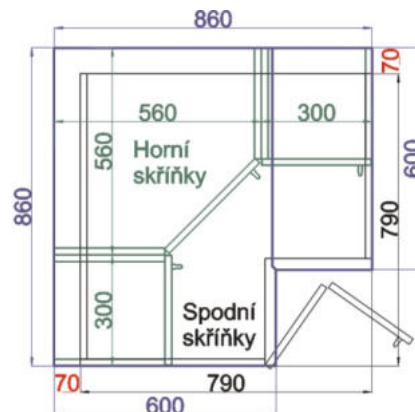

Korpus Lamino / Dvířka Lesklé

Horní rohová skříňka PL-L 56  
LESK HVROH P 56x72x56

Horní rohová skříňka PL-P 56  
LESK HVROH P 56x72x56

Horní rohová skříňka SK-L 56  
LESK HVROH SKL P  
56x72x56

Horní rohová skříňka SK-L 56  
LESK HVROH SKL P  
56x72x56

Horní rohová skříňka SK-L 59  
LESK HVROH SKL P  
59x72x59

Cena: 3190,- Kč

Cena: 3190,- Kč

Cena: 3400,- Kč

Cena: 3400,- Kč

**Použití horních rohových skříněk 56 x výška x 56 cm**

(Skutečné rozměry spodní skřínky jsou 790x790 mm + mezery u zdi 70 mm.  
Rozměry s pracovní deskou jsou 860x860 mm.)

**Použití horních rohových skříněk 59 x výška x 59 cm**

(Skutečné rozměry spodní skřínky jsou 920x920 mm + mezery u zdi 70 mm.  
Rozměry s pracovní deskou jsou 990x990 mm.)

LESK ROVS P  
99x82x50

LESK ROVS L  
99x82x50

Cena: 680,- Kč

Rohová skříňka horní výsuvná digestoř  
LESK ROH VYS DIG 1020x720x1020

**Použití horních rohových skříněk 102 x 72 x 102 cm**

(Skutečné rozměry spodní skřínky jsou 950x950 mm + mezery u zdi 70 mm.  
Rozměry s pracovní deskou jsou 1020x1020 mm.)