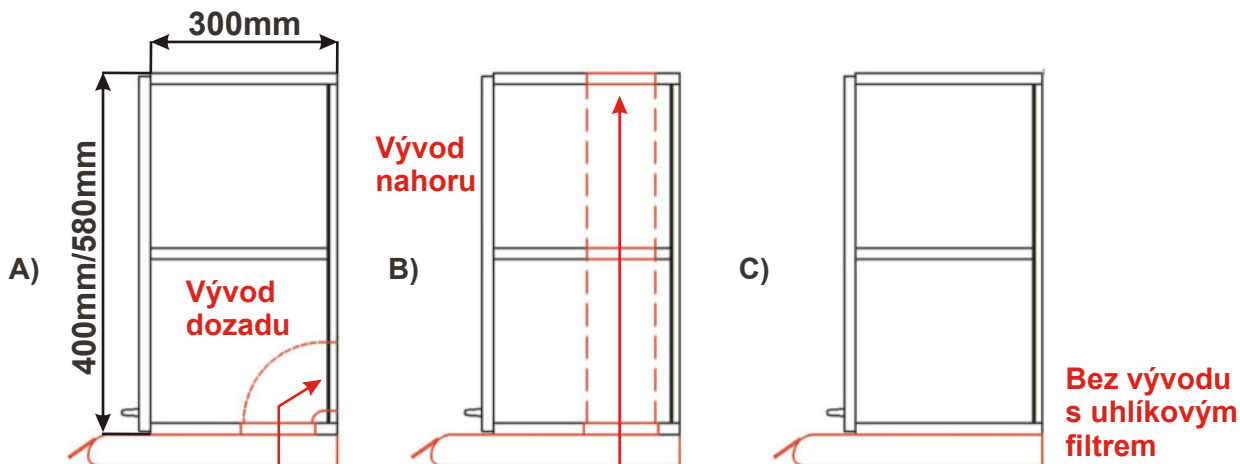

Skříňka ND HK  
Boční pohled

Pevný odsávač par

V nabídce spotřebičů si můžete zakoupit odsávač par a my Vám jej zdarma zabudujeme do skříňky pro odsávače par. Jen je potřeba upřesnit tyto body.

- 1) Zda-li bude výstup odsávače vyveden do vzduchotechniky.
- 2) Kam? / Dozadu a) / Nahoru b) / Bez vývodu s uhlíkovým filtrem c).