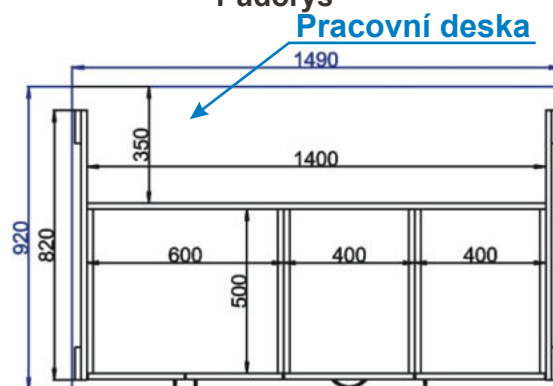

Půdorys

Cena za komplet včetně pracovní desky: 15380,-Kč bez židlí