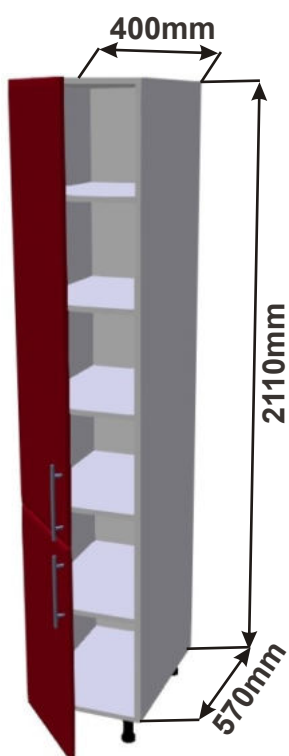

## Kuchyňské skřínky spodní vysoké

Korpus  
Lamino

Dvířka  
Lesklé

www.nabytekmorava.cz

Skřínka 40 levá  
LESK VYS L 40x211x57

Cena: 5740,- Kč

Skřínka 40 pravá  
LESK VYS P 40x211x57

Cena: 5740,- Kč