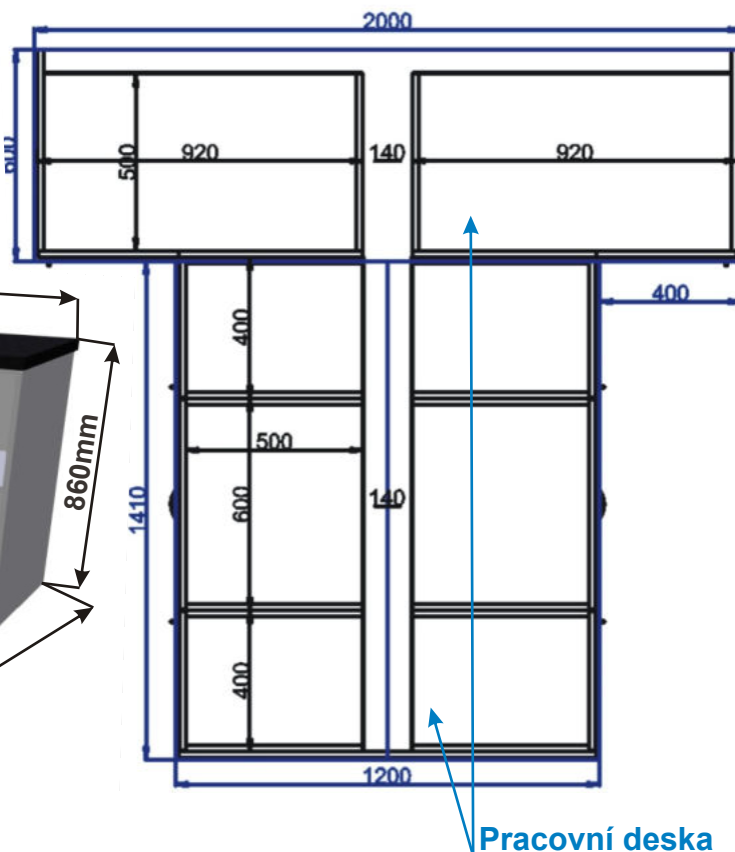

Půdorys

Cena za komplet včetně pracovní desky: 38740,-Kč