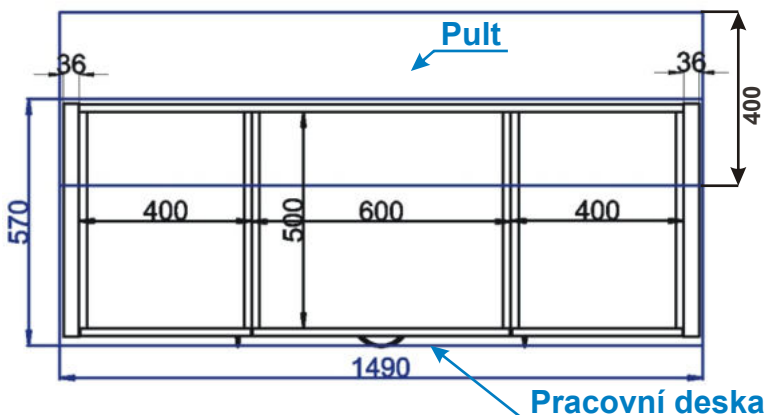

Cena: 11640,- Kč

Ostrůvek A1 129x57x86

Cena za komplet včetně pracovní desky: 10040,-Kč

Ostrůvek A2 1490x570x860

Cena za komplet včetně pracovní desky: 11140,-Kč

Ostrůvek s pultem B1 1290x570x860

Cena za komplet včetně pracovní desky: 13660,-Kč

Ostrůvek s pultem B2 1490x570x860

Cena za komplet včetně pracovní desky: 15280,-Kč

Ostrůvek C1 129x92x86

Pohled zepředu

Pohled zezadu

Půdorys

Cena za komplet včetně pracovní desky: 13660,-Kč bez židlí

Ostrůvek C2 149x92x86