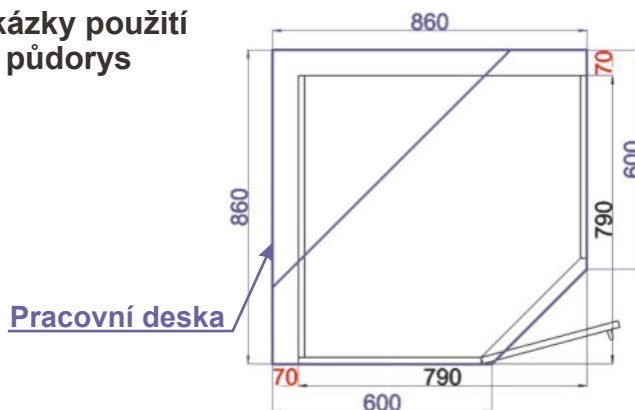

LESK ROVS  
P 99x82x50

Pracovní deska

LESK SPO L40x82x50

Cena: 2990,- Kč

**Spodní roh.skříňka levá  
LESK ROH L 86x82x86**

ukázky použití  
půdorys

Cena: 3410,- Kč

**Spodní roh.skříňka pravá  
LESK ROH P 86x82x86**