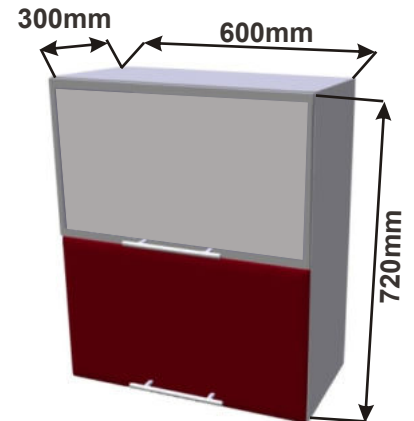

**Použití horních rohových skříněk 59 x výška x 59 cm**

(Skutečné rozměry spodní skřínky jsou 920x920 mm + mezery u zdi 70 mm.  
Rozměry s pracovní deskou jsou 990x990 mm.)

LESK ROVS P  
99x82x50

LESK ROVS L  
99x82x50

Cena: 680,- Kč

Rohová skříňka horní výsuvná digestoř  
LESK ROH VYS DIG 1020x720x1020

**Použití horních rohových skříněk 102 x 72 x 102 cm**

(Skutečné rozměry spodní skřínky jsou 950x950 mm + mezery u zdi 70 mm.  
Rozměry s pracovní deskou jsou 1020x1020 mm.)

Cena: 2100,- Kč

Cena: 2100,- Kč

Kuchyňské skříňky horizontální horní prosklené 720

Korpus Lamino / Dvířka Lesklé

Skříňka horní HP86  
LESK HV SKL 86x72x30

Cena: 4770,- Kč

Skříňka horní HP80  
LESK HV SKL 80x72x30

Cena: 4630,- Kč

Skříňka horní HP60  
LESK HV SKL 60x72x30

Cena: 3910,- Kč

Kuchyňské skříňky horizontální horní plné 720

Korpus Lamino / Dvířka Lesklé

Skříňka horní HPLN 86  
LESK HV PLN 86x72x30

Cena: 3940,- Kč