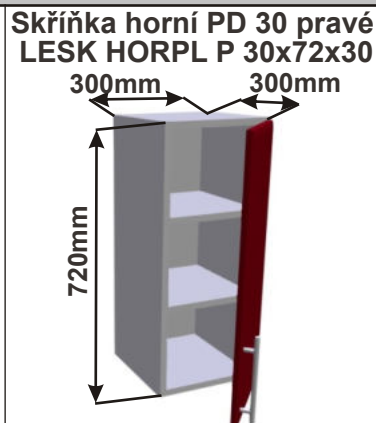

Kuchyňské skřínky horní plné 720

Korpus Lamino / Dvířka Lesklé

Cena: 3780,- Kč

Cena: 3440,- Kč

Cena: 3110,- Kč

Cena: 2780,- Kč

Cena: 2060,- Kč

Cena: 2060,- Kč

Cena: 1910,- Kč

Cena: 1910,- Kč

Cena: 1570,- Kč

Cena: 1570,- Kč

Kuchyňské skřínky horní prosklené 720

Korpus Lamino / Dvířka Lamino

Cena: 3820,- Kč

Cena: 3280,- Kč

Cena: 2100,- Kč

Cena: 2100,- Kč