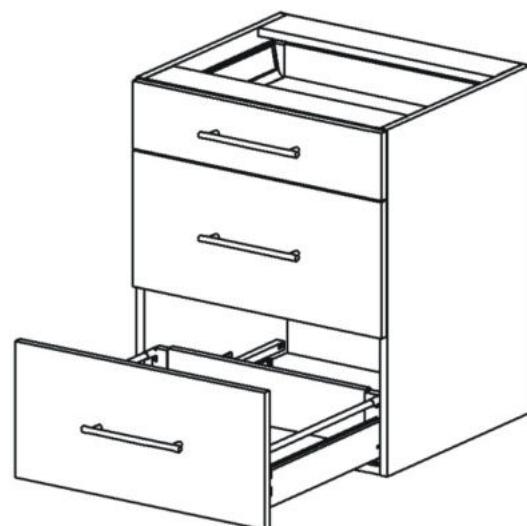

## Kuchyňské skřínky spodní šuplíkové s tlumením dovření a dotahem

Skřínka šuplíková  
LESK ZAS TL 80(60,40)x82x50

Detail zásuvky