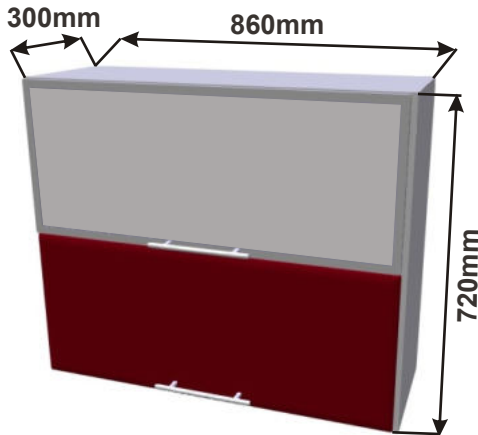

**Použití horních rohových skříněk 59 x výška x 59 cm**

(Skutečné rozměry spodní skřínky jsou 920x920 mm + mezery u zdi 70 mm.  
Rozměry s pracovní deskou jsou 990x990 mm.)

LESK ROVS P  
99x82x50

LESK ROVS L  
99x82x50

Cena: 680,- Kč

Rohová skříňka horní výsuvná digestoř  
LESK ROH VYS DIG 1020x720x1020

**Použití horních rohových skříněk 102 x 72 x 102 cm**

(Skutečné rozměry spodní skřínky jsou 950x950 mm + mezery u zdi 70 mm.  
Rozměry s pracovní deskou jsou 1020x1020 mm.)

Cena: 2100,- Kč

Cena: 2100,- Kč

Kuchyňské skříňky horizontální horní prosklené 720

Korpus Lamino / Dvířka Lesklé

Skříňka horní HP86  
LESK HV SKL 86x72x30

Cena: 4770,- Kč

Skříňka horní HP80  
LESK HV SKL 80x72x30