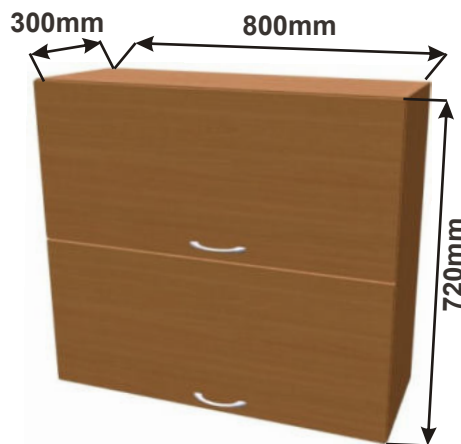

Skříňka horní HPLN80
LAM HV PLN 80x72x30