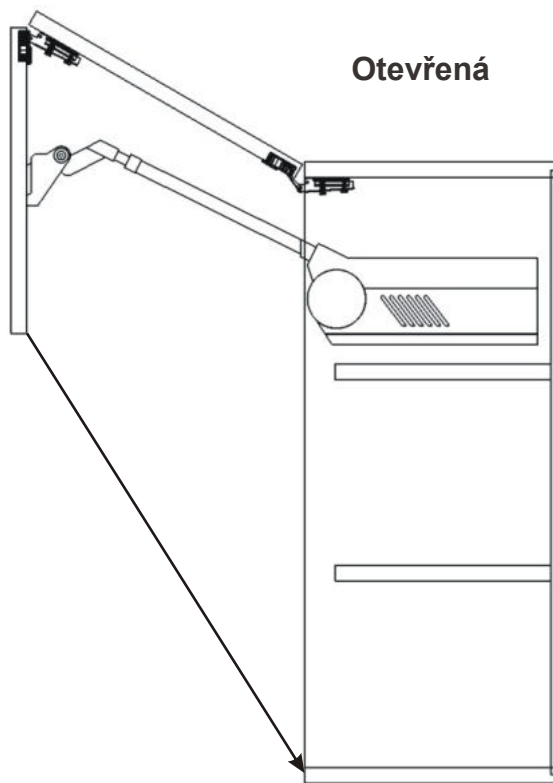

Skříňka horní lomené HF

Boční pohled