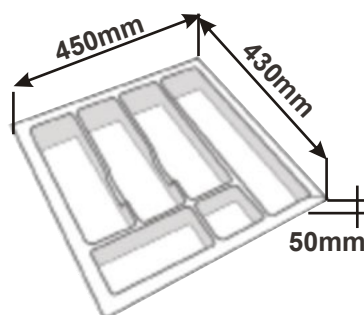

Příborník 45