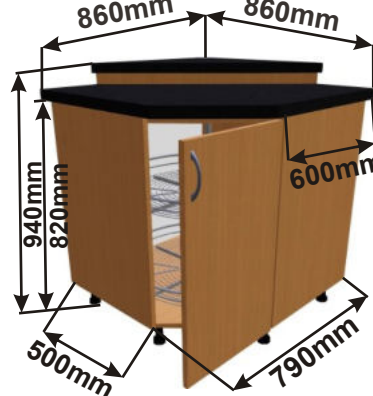

Spodní roh ODP pravá
LAM ROH ODP 690/1-1 P 86x82x86