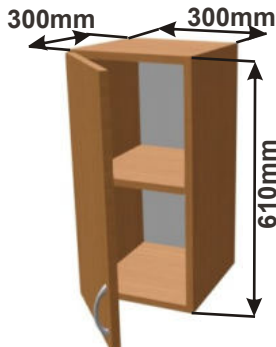

Skříňka horní PD 45 levé
LAM HORPL L 45x61x30

Cena: 1690,- Kč

Skříňka horní PD 45 pravé
LAM HORPL P 45x61x30

Cena: 1690,- Kč

Skříňka horní PD 40 levé
LAM HORPL L 40x61x30

Cena: 1590,- Kč

Skříňka horní PD 40 pravé
LAM HORPL P 40x61x30

Cena: 1590,- Kč

Skříňka horní PD 30 levé
LAM HORPL L 30x61x30

Cena: 1490,- Kč

Skříňka horní PD 30 pravé
LAM HORPL P 30x61x30

Cena: 1490,- Kč

Kuchyňské skříňky horní prosklené 610

Korpus Lamino / Dvířka Lamino