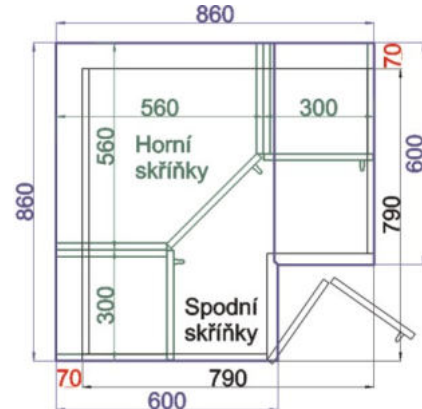

Horní roh. skříňka SK-L 56
LAM HRROH SKL L 56x61x56
560mm

Cena: 2690,- Kč

Horní roh. skříňka SK-P 56
LAM HRROH SKL P 56x61x56
560mm

Cena: 2690,- Kč

Horní roh. skříňka PL-L 59
LAM HRROH L 59x61x59

Cena: 2090,- Kč

Horní roh. skříňka PL-P 59
LAM HRROH P 59x61x59

Cena: 2090,- Kč

Horní roh. skříňka SK-L 59
LAM HRROH SKL L 59x61x59

Cena: 2790,- Kč

Horní roh. skříňka SK-P 59
LAM HRROH SKL P 59x61x59

Cena: 2790,- Kč

Použití horních rohových skříněk 56 x výška x 56 cm

(Skutečné rozměry spodní skřínky jsou 790x790 mm + mezery u zdi 70 mm.
Rozměry s pracovní deskou jsou 860x860 mm.)

Použití horních rohových skříněk 59 x výška x 59 cm

(Skutečné rozměry spodní skřínky jsou 920x920 mm + mezery u zdi 70 mm.
Rozměry s pracovní deskou jsou 990x990 mm.)

LAM ROVS L
99x82x50

LAM ROVS P
99x82x50

Kuchyňské skříňky horní rohové 720

Korpus Lamino / Dvířka Lamino

Horní rohová skříňka PL-L 56
LAM HVROH P 56x72x56
560mm

Cena: 2500,- Kč

Horní rohová skříňka PL-P 56
LAM HVROH P 56x72x56
560mm