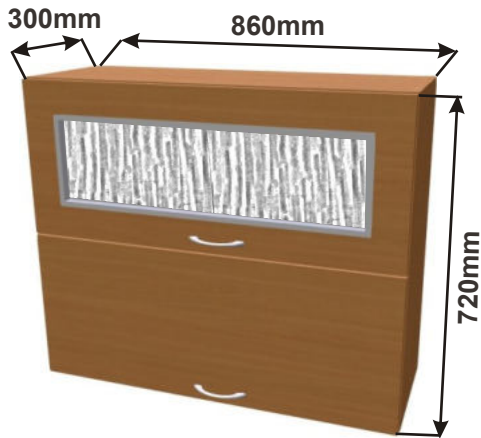

Cena: 3390,- Kč

Cena: 2290,- Kč

Cena: 2290,- Kč

Kuchyňské skříňky horizontální horní prosklené 720

Korpus
Lamino /

Dvířka
Lamino

Skříňka horní HP86
LAM HV SKL 86x72x30

Cena: 3390,- Kč