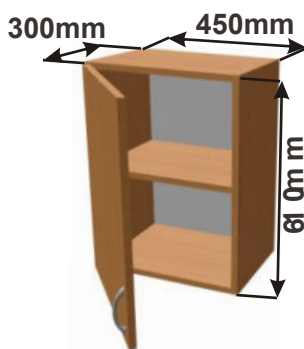

Skříňka horní PD 90
LAM HORPL 90x61x30

Cena: 2390,- Kč

Skříňka horní PD 80
LAM HORPL 80x61x30

Cena: 2290,- Kč

Skříňka horní PD 70
LAM HORPL 70x61x30

Cena: 2270,- Kč

Skříňka horní PD 60
LAM HORPL 60x61x30

Cena: 1990,- Kč

Skříňka horní PD 45 levé
LAM HORPL L 45x61x30

Cena: 1690,- Kč

Skříňka horní PD 45 pravé
LAM HORPL P 45x61x30

Cena: 1690,- Kč

Skříňka horní PD 40 levé
LAM HORPL L 40x61x30

Cena: 1590,- Kč

Skříňka horní PD 40 pravé
LAM HORPL P 40x61x30