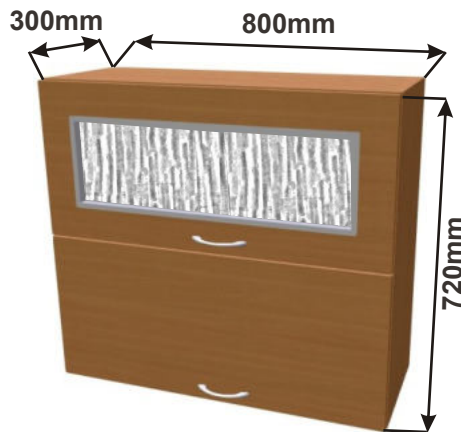

Skříňka horní HP80
LAM HV SKL 80x72x30