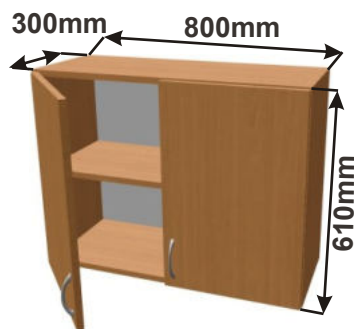

Skříňka horní PD 90
LAM HORPL 90x61x30

Cena: 2390,- Kč

Skříňka horní PD 80
LAM HORPL 80x61x30

Cena: 2290,- Kč

Skříňka horní PD 70
LAM HORPL 70x61x30

Cena: 2270,- Kč

Skříňka horní PD 60
LAM HORPL 60x61x30

Cena: 1990,- Kč