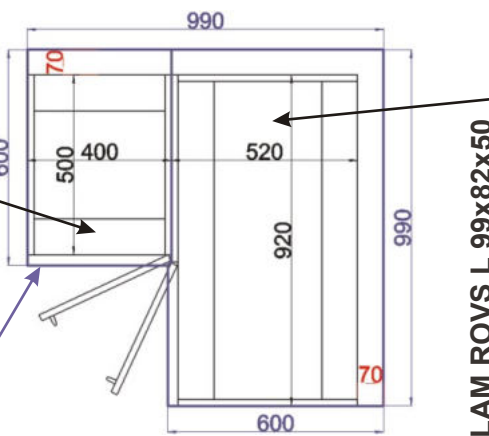

ukázky použití
půdorys

LAM SPO P40x82x50

Pracovní deska