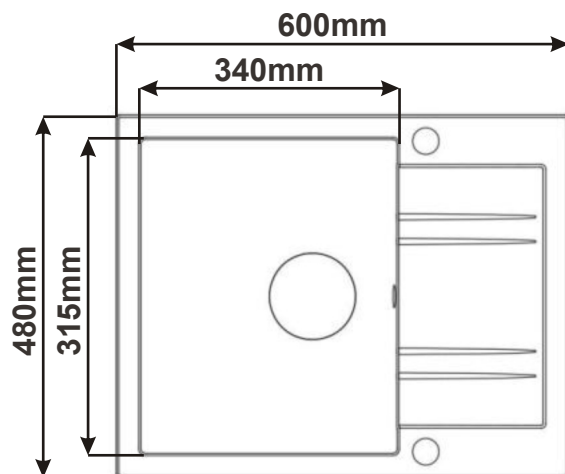

Granitové dřezy s otvorem pro baterii

Dřez LINEA 600