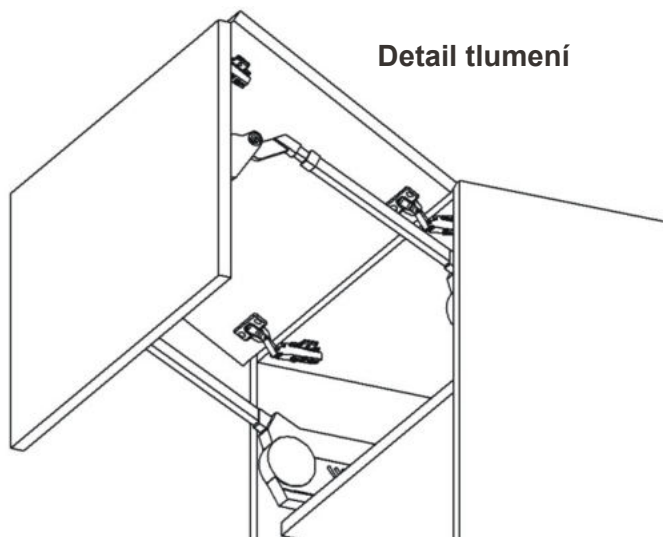

Detail tlumení