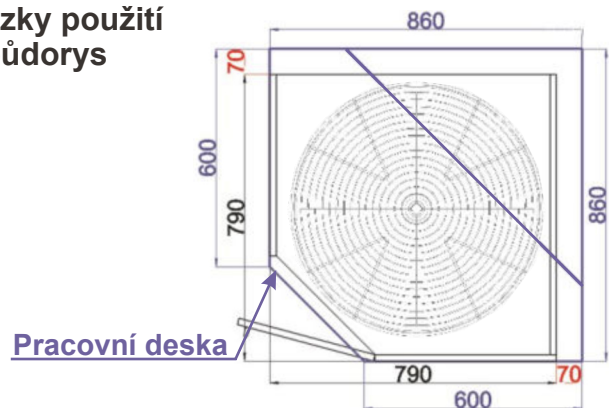

ukázky použití
půdorys