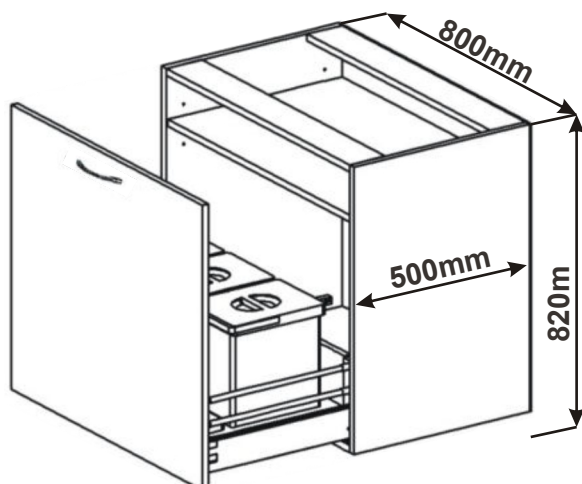

Spodní skř. s výsuvem
Odpadkovým košem 3K
LAM SPO OD3K 90x82x57

Odpadkový koš 3x15l + 3x miska

U těchto košů je potřeba po otevření víko koše zvednout.

Cena skříňky včetně odpadkového koše: 8100,-Kč

Spodní skř. s výsuvem
Odpadkovým košem 3K
LAM SPO OD3K 80x82x57

Odpadkový koš 3x15l + 3x miska

U těchto košů je potřeba po otevření víko koše zvednout.

Cena skříňky včetně odpadkového koše: 7950,-Kč

Spodní skř. s výsuvem
Odpadkovým košem 2K
LAM SPO OD2K 60x82x57

Odpadkový koš 2x15l + 2x miska

U těchto košů je potřeba po otevření víko koše zvednout.

Cena skříňky včetně odpadkového koše: 6090,-Kč