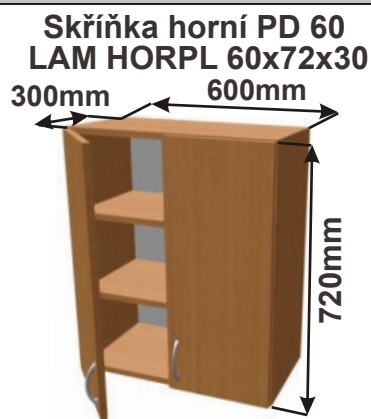

Cena: 1190,- Kč

Kuchyňské skříňky horní plné 720

Korpus Lamino / Dvířka Lamino

Cena: 2890,- Kč

Cena: 2750,- Kč

Cena: 2730,- Kč

Cena: 2490,- Kč

Cena: 1890,- Kč