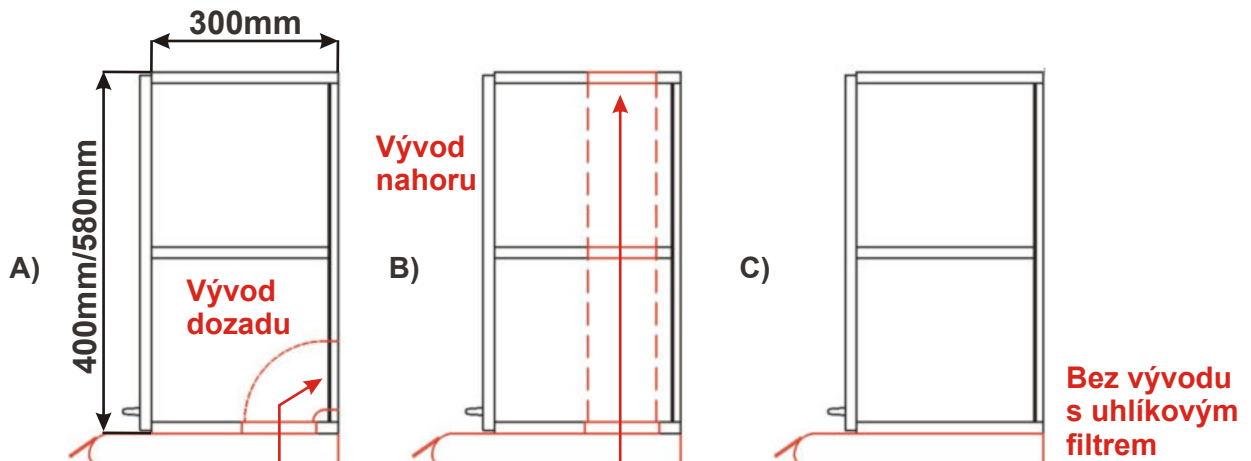

Skříňka ND HK
Boční pohled

Pevný odsávač par

V nabídce spotřebičů si můžete zakoupit odsávač par a my Vám jej zdarma zabudujeme do skříňky pro odsávací par. Jen je potřeba upřesnit tyto body.

- 1) Zda-li bude výstup odsávače vyveden do vzduchotechniky.
- 2) Kam?/Dozadu a)/Nahoru b)/Bez vývodu s uhlíkovým filtrem c).