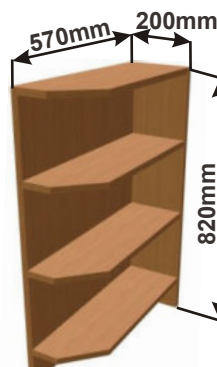

Police rohová pravá
LAM ROPO P 20x82x57