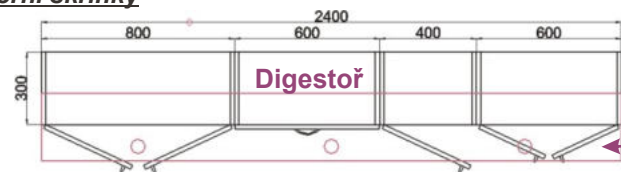

Horní skříňky