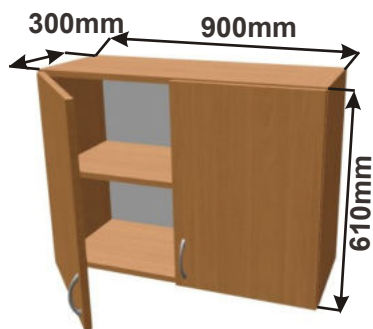

Skříňka horní PD 90
LAM HORPL 90x61x30

Cena: 2390,- Kč

Skříňka horní PD 80
LAM HORPL 80x61x30

Cena: 2290,- Kč

Skříňka horní PD 70
LAM HORPL 70x61x30

Cena: 2270,- Kč

Skříňka horní PD 60
LAM HORPL 60x61x30

Cena: 1990,- Kč