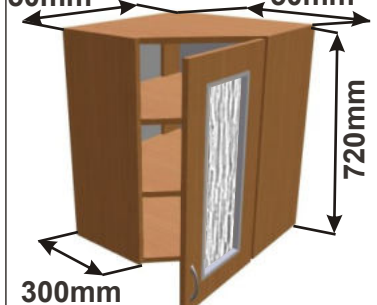

Cena: 2650,- Kč

Horní rohová skříňka PL-P 59
LAM HVROH P 59x72x59
590mm

Cena: 2650,- Kč

Horní rohová skříňka SK-L 59
LAM HVROH SKL P 59x72x59
590mm

Cena: 3090,- Kč

Horní rohová skříňka SK-L 59
LAM HVROH SKL P 59x72x59
590mm

Cena: 3090,- Kč

Rohová skříňka horní levá
LAM ROH SKL L 86x72x86
860mm

Cena: 5750,- Kč

Rohová skříňka horní pravá
LAM ROH SKL p 86x72x86
860mm

Cena: 5750,- Kč

Kuchyňské skříňky horní rohové police

Korpus Lamino / Dvířka Lamino