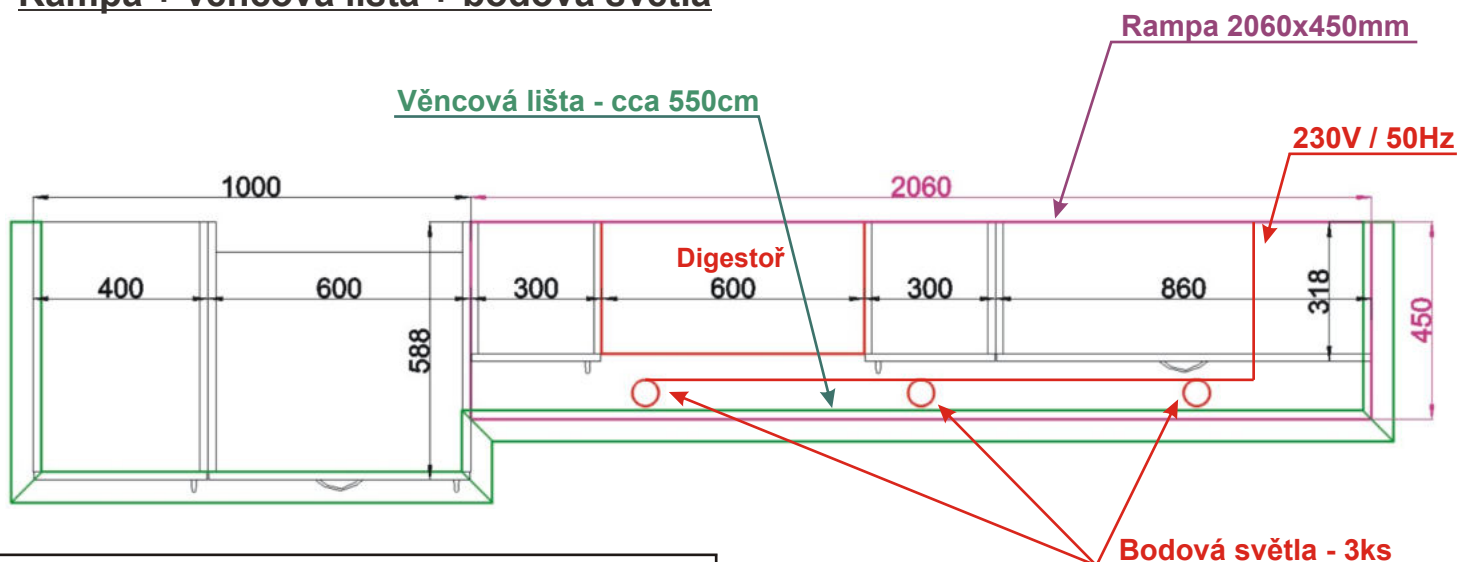

Ukázka pracovní desky, rampy a věncové lišty pro kuchyňskou linku - BÁRA J

Rampa + věncová lišta + bodová světla

1. Rampa - 300,- Kč vč. DPH / bm
2. Věncová lišta - 130,- Kč vč. DPH / bm
3. Bodová světla - 120,- Kč vč. DPH / ks
4. Kabely + svorkovnice - 200,- Kč vč. DPH / sestava

Výpočet ceny za rampu + věncovou lištu + bodová světla s kabely:

(Rampa 300,- Kč * 2,06m) + (věncová lišta 130,- Kč * 5,5m)
+ (bodová světla 120,- Kč * 3ks) + (kabely, svorkovnice 200,- Kč) = **1893,- Kč**