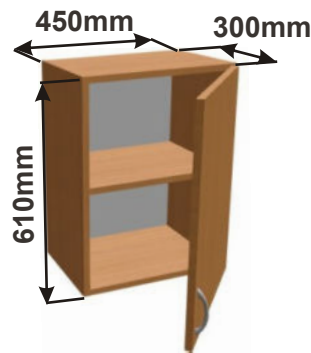

Skříňka horní PD 90
LAM HORPL 90x61x30

Cena: 2390,- Kč

Skříňka horní PD 80
LAM HORPL 80x61x30

Cena: 2290,- Kč

Skříňka horní PD 70
LAM HORPL 70x61x30

Cena: 2270,- Kč

Skříňka horní PD 60
LAM HORPL 60x61x30

Cena: 1990,- Kč

Skříňka horní PD 45 levé
LAM HORPL L 45x61x30

Cena: 1690,- Kč

Skříňka horní PD 45 pravé
LAM HORPL P 45x61x30

Cena: 1690,- Kč

Skříňka horní PD 40 levé
LAM HORPL L 40x61x30

Cena: 1590,- Kč

Skříňka horní PD 40 pravé
LAM HORPL P 40x61x30