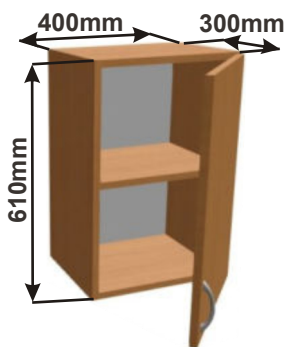

Skříňka horní PD 45 levé
LAM HORPL L 45x61x30

Cena: 1690,- Kč

Skříňka horní PD 45 pravé
LAM HORPL P 45x61x30

Cena: 1690,- Kč

Skříňka horní PD 40 levé
LAM HORPL L 40x61x30

Cena: 1590,- Kč

Skříňka horní PD 40 pravé
LAM HORPL P 40x61x30