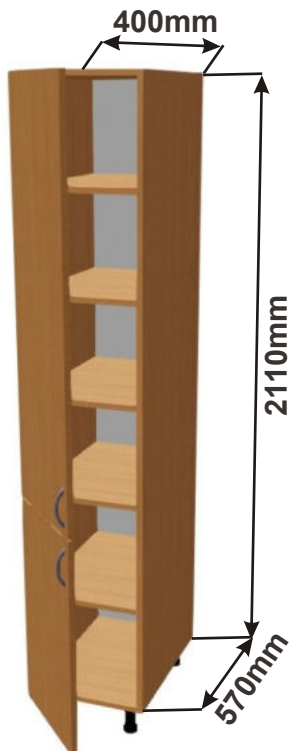

Skřínka 40 levá
LAM VYS L 40x211x57