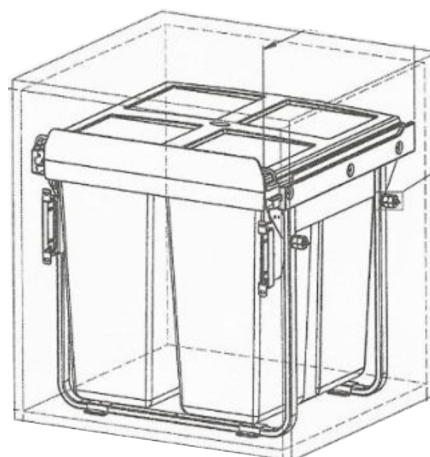

Spodní skřínka VDP 15
LAM SPO VDP 15x82x50

Cena: 3350,- Kč

Spodní skř. s výsuvem
dvojkošem š. 600mm
LAM SPO V2K 60x82x57

Při vysunutí dvířek spolu s koši zůstává víko uvnitř skříňky. Po zasunutí víko opět dosedne na koše. Tzn. Při otevírání není potřeba víko zvedat.