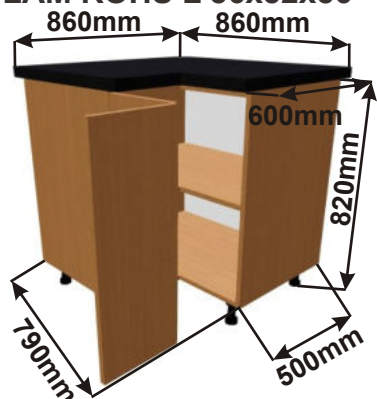

Skřínka roh.lomené dv. levé
LAM ROHS L 86x82x86