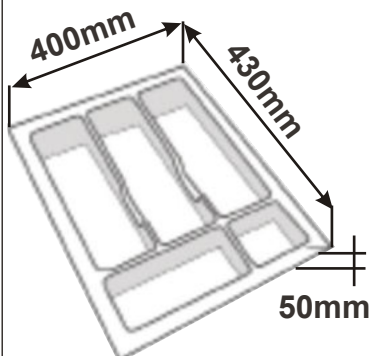

Příborník 40