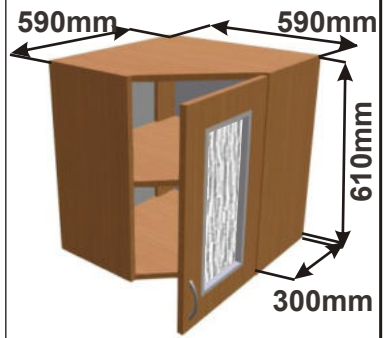

Horní roh. skříňka SK-L 56
LAM HRROH SKL L 56x61x56
560mm

Cena: 2690,- Kč

Horní roh. skříňka SK-P 56
LAM HRROH SKL P 56x61x56
560mm

Cena: 2690,- Kč

Horní roh. skříňka PL-L 59
LAM HRROH L 59x61x59

Cena: 2090,- Kč

Horní roh. skříňka PL-P 59
LAM HRROH P 59x61x59

Cena: 2090,- Kč

Horní roh. skříňka SK-L 59
LAM HRROH SKL L 59x61x59

Cena: 2790,- Kč

Horní roh. skříňka SK-P 59
LAM HRROH SKL P 59x61x59

Cena: 2790,- Kč

Použití horních rohových skříněk 56 x výška x 56 cm

(Skutečné rozměry spodní skřínky jsou 790x790 mm + mezery u zdi 70 mm.
Rozměry s pracovní deskou jsou 860x860 mm.)

Použití horních rohových skříněk 59 x výška x 59 cm

(Skutečné rozměry spodní skřínky jsou 920x920 mm + mezery u zdi 70 mm.
Rozměry s pracovní deskou jsou 990x990 mm.)