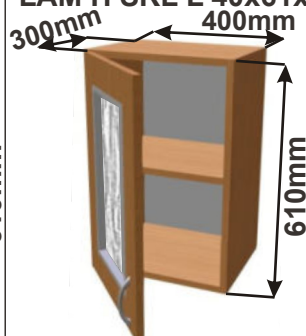

Skříňka prosklená 90
LAM H SKL 90x61x30

Cena: 3190,- Kč

Skříňka prosklená 80
LAM H SKL 80x61x30

Cena: 2990,- Kč

Skříňka prosklená 40 L
LAM H SKL L 40x61x30

Cena: 2090,- Kč

Skříňka prosklená 40 P
LAM H SKL P 40x61x30

Cena: 2090,- Kč

Kuchyňské skříňky horní rohové 610

Korpus Lamino / Dvířka Lamino

Horní roh. skříňka PL-L 56
LAM HRROH L 56x61x56
560mm

Cena: 1990,- Kč

Horní roh. skříňka PL-P 56
LAM HRROH P 56x61x56
560mm

Cena: 1990,- Kč