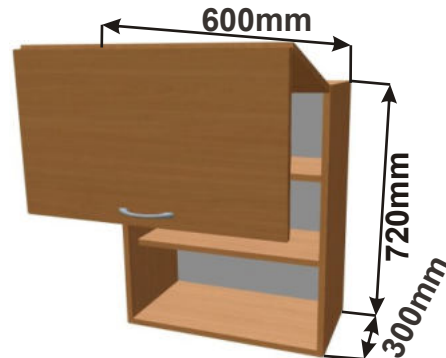

Skříňka horní lomené HF 86
LAM HORPL 86x72x30

Cena: 7190,- Kč

Skříňka horní lomené HF 80
LAM HORPL 80x72x30

Cena: 7100,- Kč

Skříňka horní lomené HF 60
LAM HORPL 60x72x30

Cena: 6750,- Kč

Skříňka horní lomené HF