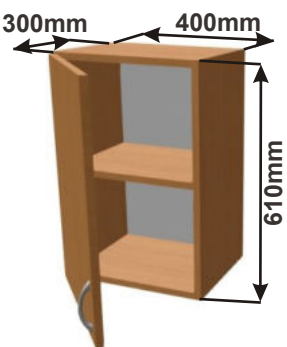

Skříňka horní PD 45 levé
LAM HORPL L 45x61x30

Cena: 1690,- Kč

Skříňka horní PD 45 pravé
LAM HORPL P 45x61x30

Cena: 1690,- Kč

Skříňka horní PD 40 levé
LAM HORPL L 40x61x30

Cena: 1590,- Kč

Skříňka horní PD 40 pravé
LAM HORPL P 40x61x30