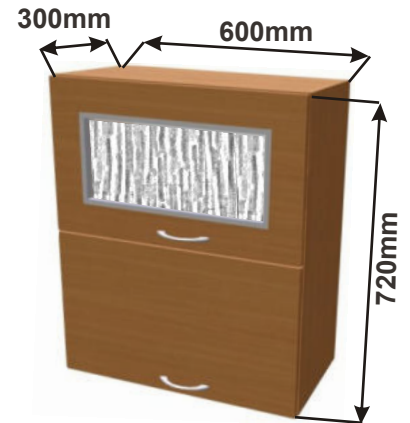

Cena: 3390,- Kč

Cena: 2290,- Kč

Cena: 2290,- Kč

Kuchyňské skříňky horizontální horní prosklené 720

Korpus
Lamino /

Dvířka
Lamino

Skříňka horní HP86
LAM HV SKL 86x72x30

Cena: 3390,- Kč

Skříňka horní HP80
LAM HV SKL 80x72x30

Cena: 3290,- Kč

Skříňka horní HP60
LAM HV SKL 60x72x30

Cena: 2890,- Kč

Kuchyňské skříňky horizontální horní plné 720

Korpus
Lamino /

Dvířka
Lamino

Skříňka horní HPLN 86
LAM HV PLN 86x72x30