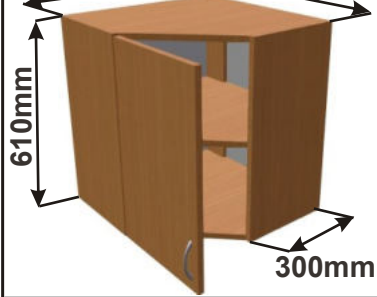

Skříňka prosklená 90
LAM H SKL 90x61x30

Cena: 3190,- Kč

Skříňka prosklená 80
LAM H SKL 80x61x30

Cena: 2990,- Kč

Skříňka prosklená 40 L
LAM H SKL L 40x61x30

Cena: 2090,- Kč

Skříňka prosklená 40 P
LAM H SKL P 40x61x30

Cena: 2090,- Kč

Kuchyňské skříňky horní rohové 610

Korpus Lamino / Dvířka Lamino

Horní roh. skříňka PL-L 56
LAM HRROH L 56x61x56
560mm

Cena: 1990,- Kč

Horní roh. skříňka PL-P 56
LAM HRROH P 56x61x56
560mm

Cena: 1990,- Kč