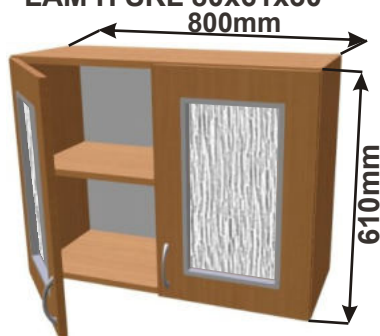

Skříňka prosklená 80
LAM H SKL 80x61x30