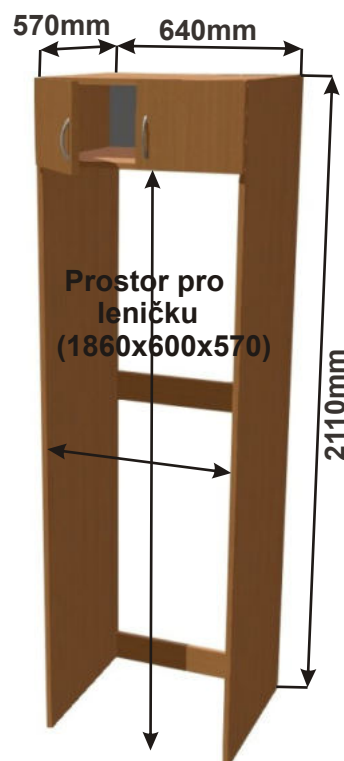

MSLED A
139x64x60

Cena bez pracovní desky

Cena: 1990,- Kč

MSLED B
164x64x60

Cena bez pracovní desky

Cena: 4050,- Kč

MSLED A
211x64x60

Cena: 3490,- Kč