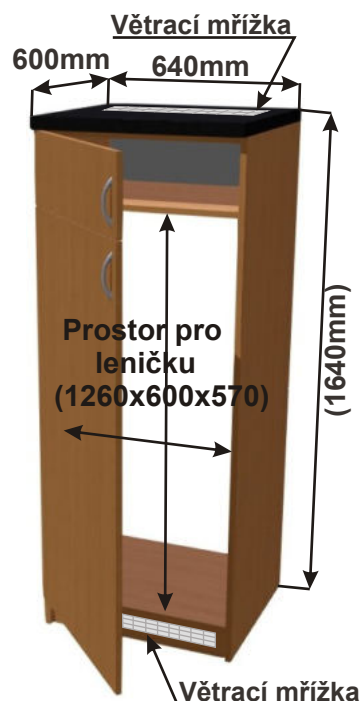

MSLED B
164x64x60