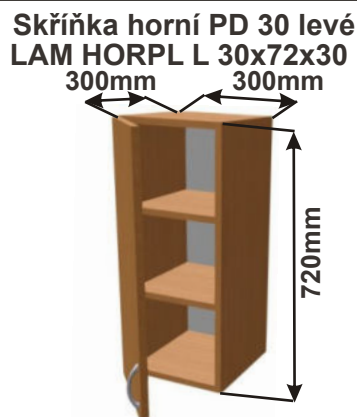

Cena: 1650,- Kč