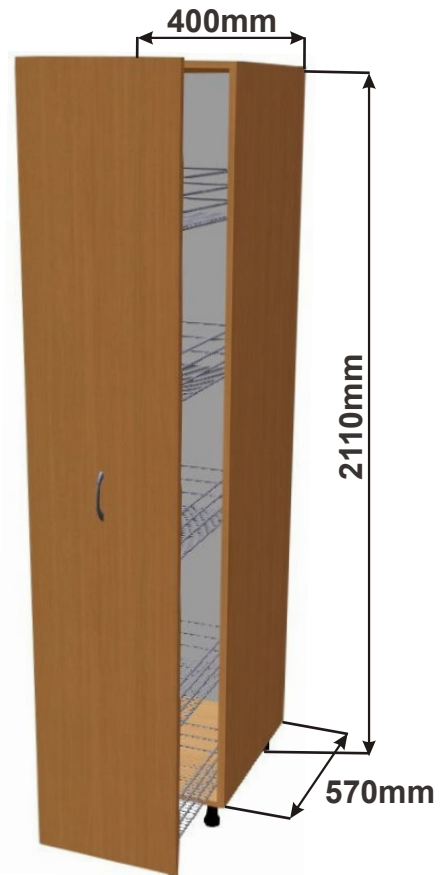

Cena: 4500,- Kč

Skřínka 60 levá
LAM VYS L 60x211x57

Cena: 5150,- Kč

Skřínka 60 pravá
LAM VYS P 60x211x57

Cena: 5150,- Kč

Kuchyňské skříňky - BĀRA - lamino

Vysoká skříňka s výsuvem + drátěný program

Korpus Lamino / Dvířka Lamino

Vysoká skř. s výsuvem 60
LAM VYSK VDP 60x211x57

Cena: 15350,- Kč

Vysoká skř. s výsuvem 40
LAM VYSK VDP 40x211x57

Cena: 13350,- Kč

Skříňky pro vestavné lednice a volně stojící lednice

Korpus Lamino / Dvířka Lamino