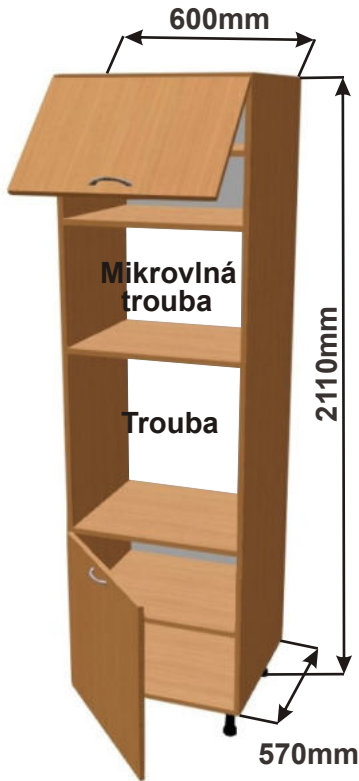

Kuchyňské skřínky - BĀRA - lamino

Kuchyňské skřínky spodní vysoké pro vestavné spotřebiče

Korpus
Lamino /

Dvířka
Lamino

Skřínka 60 levá
LAM VYS SPOT L 60x211x57