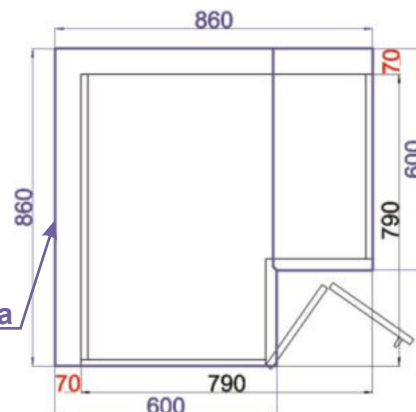

Pracovní deska

Cena: 3350,- Kč

Skřínka roh.lomené dv. pravé
LAM ROHS P 86x82x86

ukázky použití
půdorys

Pracovní deska

Cena: 3350,- Kč

Spodní skřínka 99 levá
LAM ROVS L 99x82x50

ukázky použití
půdorys