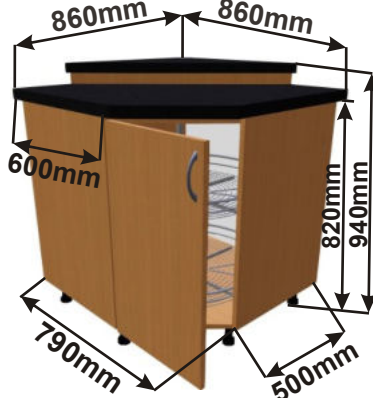

ukázky použití
půdorys

Cena: 5990,- Kč

Spodní roh ODP pravá
LAM ROH ODP 690/3-4 P 86x82x86

ukázky použití
půdorys

Cena: 5990,- Kč

Spodní roh ODP levá
LAM ROH ODP 690/1-1 L 86x82x86

ukázky použití
půdorys

Cena: 5890,- Kč