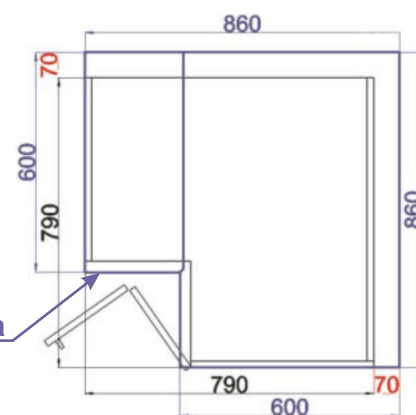

Pracovní deska

Cena: 3350,- Kč

Skřínka roh.lomené dv. pravé
LAM ROHS P 86x82x86

ukázky použití
půdorys

Pracovní deska

Cena: 3350,- Kč

Spodní skřínka 99 levá
LAM ROVS L 99x82x50

ukázky použití
půdorys