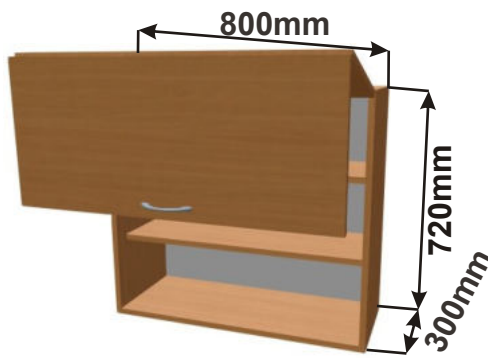

Skříňka horní lomené HF 80
LAM HORPL 80x72x30