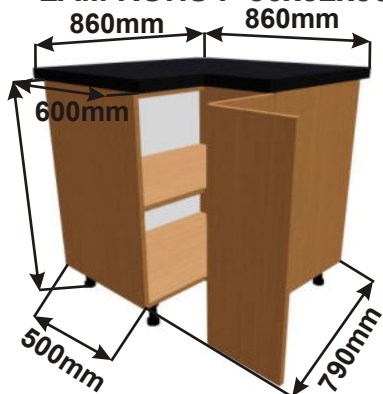

Pracovní deska

Cena: 3350,- Kč

Skřínka roh.lomené dv. pravé
LAM ROHS P 86x82x86

ukázky použití
půdorys

Pracovní deska

Cena: 3350,- Kč

Spodní skřínka 99 levá
LAM ROVS L 99x82x50

ukázky použití
půdorys