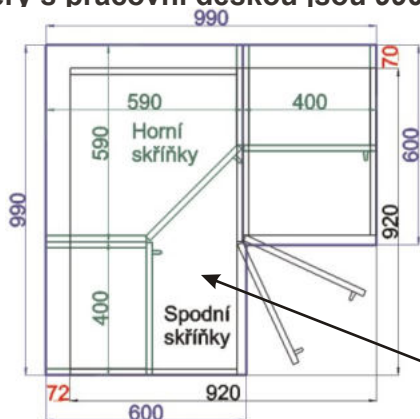

Horní roh. skříňka SK-L 56
LAM HRROH SKL L 56x61x56
560mm

Cena: 2690,- Kč

Horní roh. skříňka SK-P 56
LAM HRROH SKL P 56x61x56
560mm

Cena: 2690,- Kč

Horní roh. skříňka PL-L 59
LAM HRROH L 59x61x59

Cena: 2090,- Kč

Horní roh. skříňka PL-P 59
LAM HRROH P 59x61x59

Cena: 2090,- Kč

Horní roh. skříňka SK-L 59
LAM HRROH SKL L 59x61x59

Cena: 2790,- Kč

Horní roh. skříňka SK-P 59
LAM HRROH SKL P 59x61x59

Cena: 2790,- Kč

Použití horních rohových skříněk 56 x výška x 56 cm

(Skutečné rozměry spodní skřínky jsou 790x790 mm + mezery u zdi 70 mm.
Rozměry s pracovní deskou jsou 860x860 mm.)

Použití horních rohových skříněk 59 x výška x 59 cm

(Skutečné rozměry spodní skřínky jsou 920x920 mm + mezery u zdi 70 mm.
Rozměry s pracovní deskou jsou 990x990 mm.)

LAM ROVS L
99x82x50

LAM ROVS P
99x82x50

Kuchyňské skříňky horní rohové 720

Korpus Lamino / Dvířka Lamino

Horní rohová skříňka PL-L 56
LAM HVROH P 56x72x56
560mm

Cena: 2500,- Kč

Horní rohová skříňka PL-P 56
LAM HVROH P 56x72x56
560mm