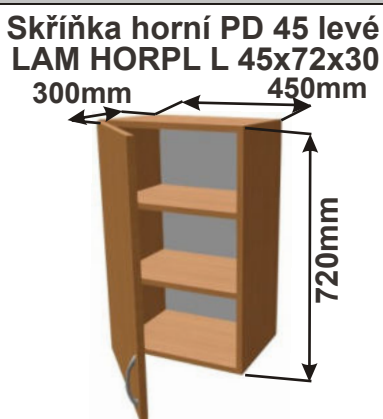

Cena: 1190,- Kč

Kuchyňské skříňky horní plné 720

Korpus Lamino / Dvířka Lamino

Cena: 2890,- Kč

Cena: 2750,- Kč

Cena: 2730,- Kč

Cena: 2490,- Kč

Cena: 1890,- Kč