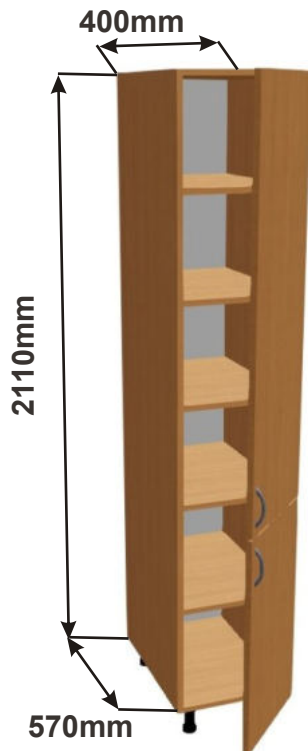

Skřínka 40 pravá
LAM VYS P 40x211x57