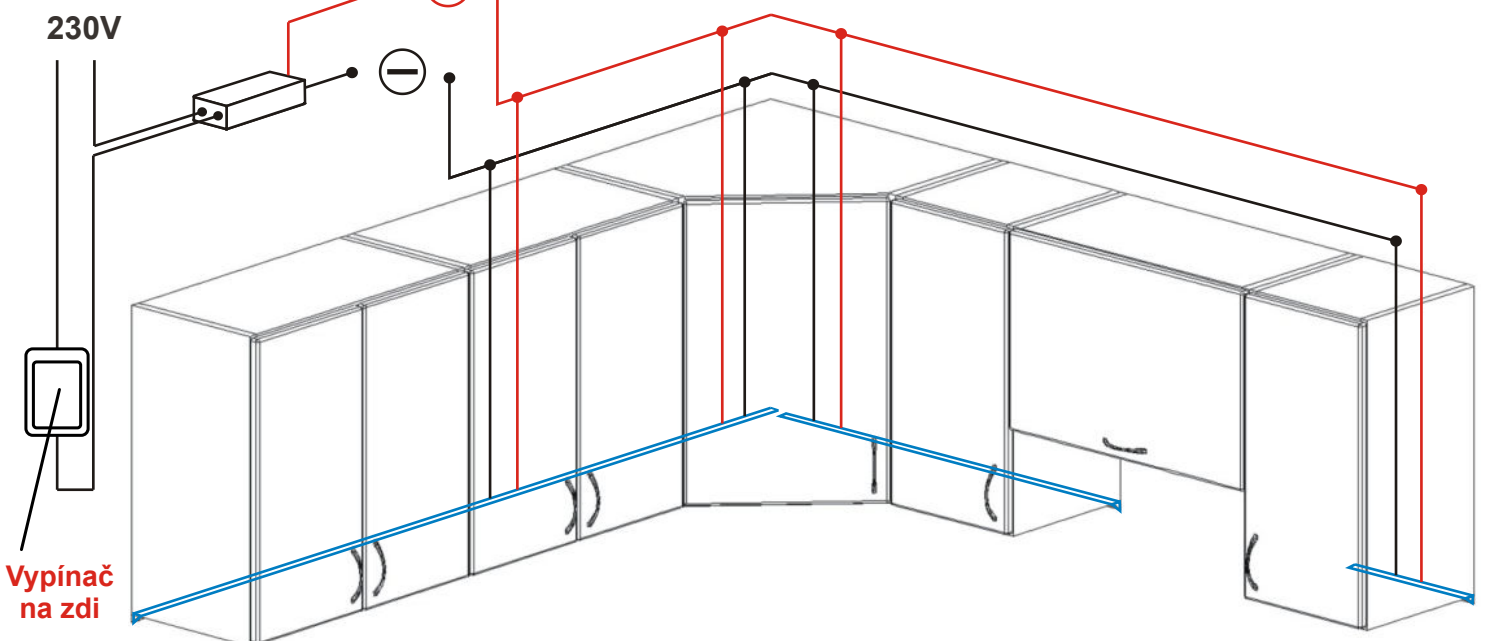

1) Vypínání - vypínač na zdi, např. u dveří
  2) Vypínání - dotykové
2. Toto je potřeba upřesnit při objednání.