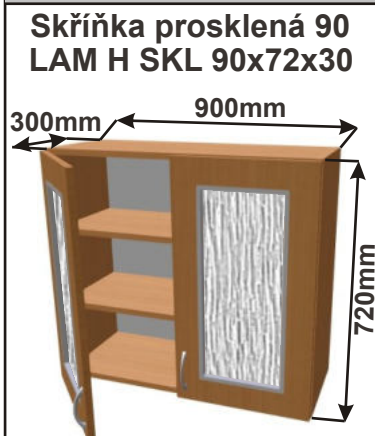

Cena: 1890,- Kč

Cena: 1800,- Kč

Cena: 1800,- Kč

Cena: 1650,- Kč

Cena: 1650,- Kč

Kuchyňské skříňky horní prosklené 720

Korpus Lamino / Dvířka Lamino

Cena: 3900,- Kč