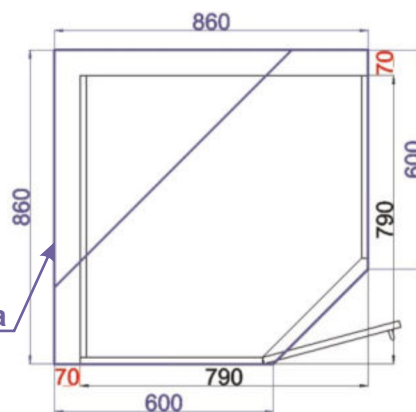

ukázky použití
půdorys

Pracovní deska