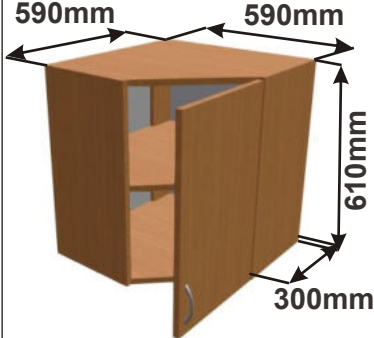

Cena: 2090,- Kč

Kuchyňské skříňky horní rohové 610

Korpus Lamino / Dvířka Lamino

Horní roh. skříňka PL-L 56
LAM HRROH L 56x61x56
560mm

Cena: 1990,- Kč

Horní roh. skříňka PL-P 56
LAM HRROH P 56x61x56
560mm

Cena: 1990,- Kč

Horní roh. skříňka SK-L 56
LAM HRROH SKL L 56x61x56
560mm

Cena: 2690,- Kč

Horní roh. skříňka SK-P 56
LAM HRROH SKL P 56x61x56
560mm

Cena: 2690,- Kč

Horní roh. skříňka PL-L 59
LAM HRROH L 59x61x59

Cena: 2090,- Kč

Horní roh. skříňka PL-P 59
LAM HRROH P 59x61x59

Cena: 2090,- Kč

Horní roh. skříňka SK-L 59
LAM HRROH SKL L 59x61x59

Cena: 2790,- Kč

Horní roh. skříňka SK-P 59
LAM HRROH SKL P 59x61x59

Cena: 2790,- Kč

Použití horních rohových skříněk 56 x výška x 56 cm

(Skutečné rozměry spodní skřínky jsou 790x790 mm + mezery u zdi 70 mm.
Rozměry s pracovní deskou jsou 860x860 mm.)

Použití horních rohových skříněk 59 x výška x 59 cm

(Skutečné rozměry spodní skřínky jsou 920x920 mm + mezery u zdi 70 mm.
Rozměry s pracovní deskou jsou 990x990 mm.)