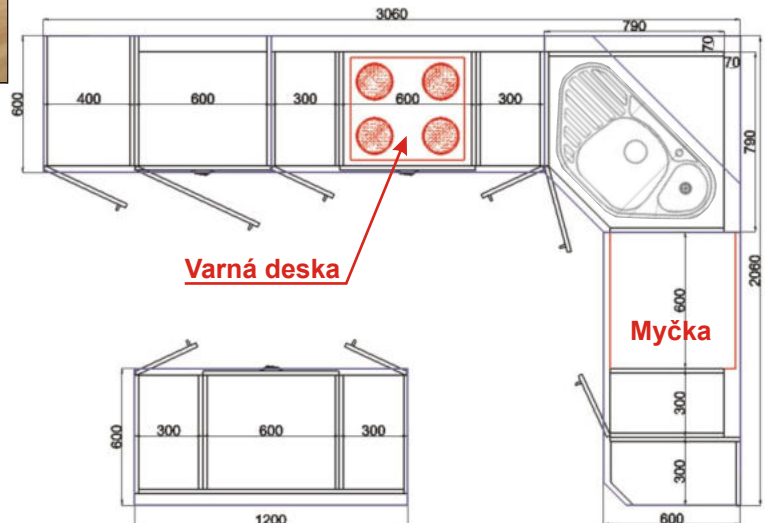

Spodní skříňky

BÁRA F

Horní skříňky

Spodní skříňky

BÁRA H

Horní skříňky

Spodní skříňky

BÁRA J

Horní skříňky

Spodní skříňky

Kuchyně - BÁRA

Charakteristika kuchyňských sestav BÁRA a jednotlivých skříňek:

- Korpusy lamino, tloušťka 18 mm, plastová hrana 0,6 mm
- Dvířka lamino, tloušťka 18 mm, plastová hrana 2 mm
- Sklo kůra čirá - pouze typizované skříňky v katalogu
- Kovové úchytky provedení chrom - lesk nebo satina - matné, rozteč 96 mm
- Kovové pojezdy zásuvek, kovové závěsy dveří
- Jednotlivé skříňky jsou složeny na stavěcích nožkách, odnímatelný sokl
- Skříňky lze v případě nutnosti (úzké dveře, schodiště,...) rozebrat a znovu složit