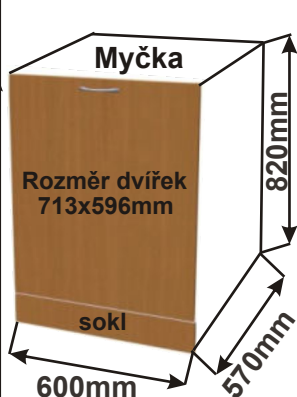

Kuchyňské skřínky - BĀRA - lamino

Kuchyňské skřínky spodní nízké na vestavné spotřebiče

Korpus Lamino / Dvířka Lamino

Skřínka na vestavnou troubu
LAM SPOT 60x82x50

Cena: 1790,- Kč

Dvířka na myčku 60 +sokl
LAM DV MYC S 71,3x59,6