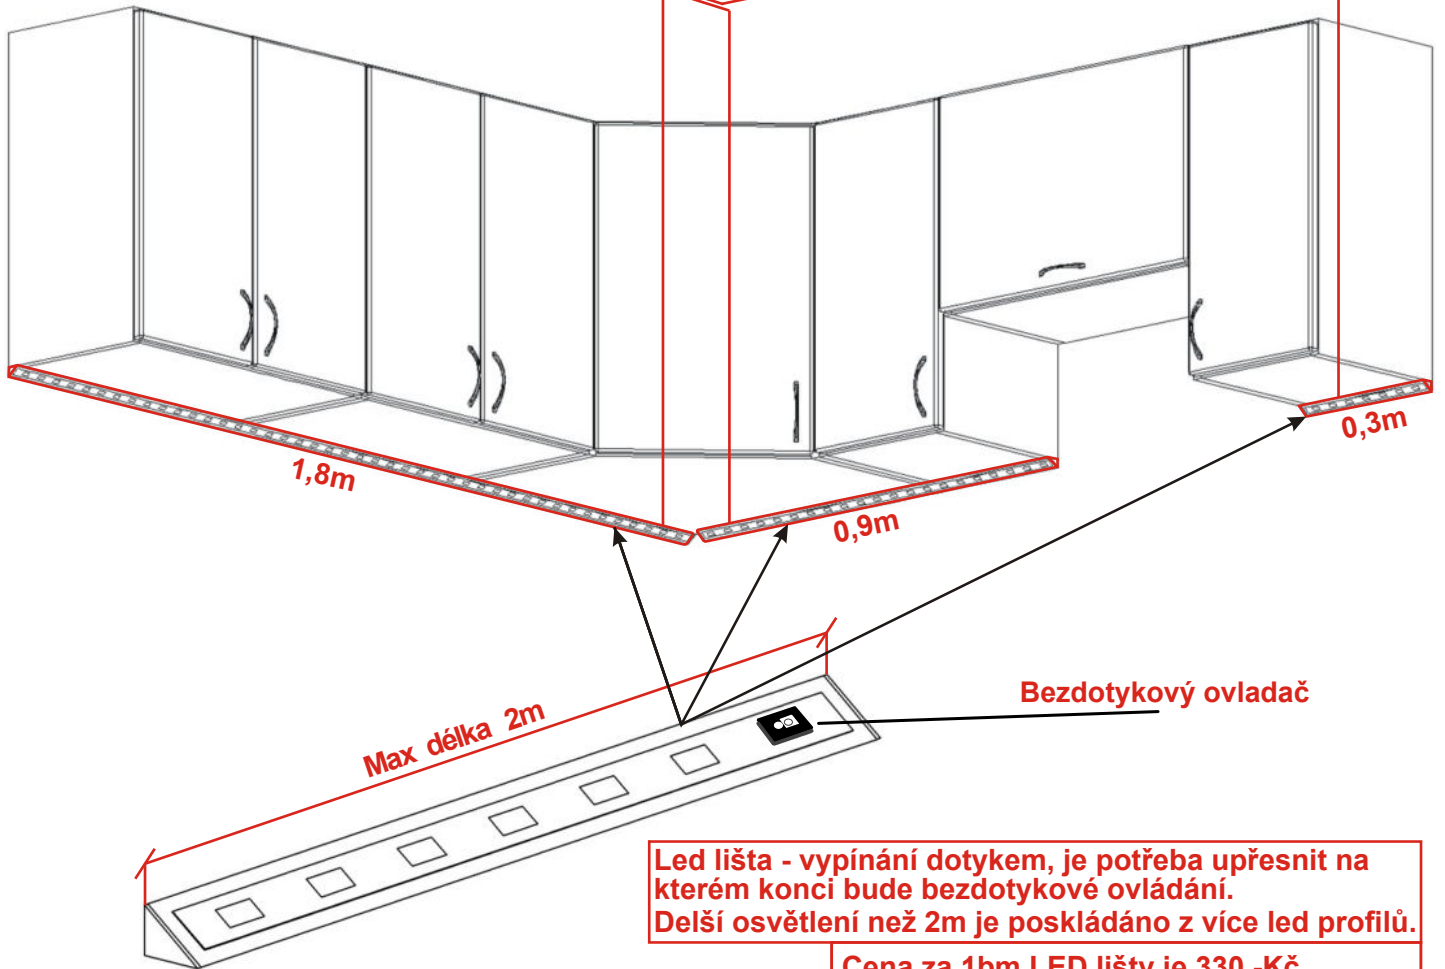

Zapojení led osvětlení

230V / 50Hz/
12V

Transformátor

Kabelová svorka

LED lišta - vypínání dotykem, je potřeba upřesnit na kterém konci bude bezdotýkové ovládání.
Delší osvětlení než 2m je poskládáno z více led profilů.

Cena za 1bm LED lišty je 330,-Kč.
Cena za transformátor je 120,-Kč.
Cena bezdotýkového ovládání je 260,-Kč.

Transformátor 230V / 50Hz/
12V