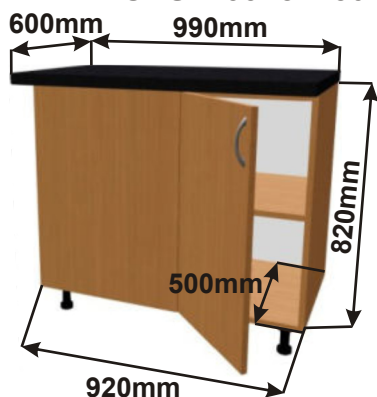

Pracovní deska

Cena: 3350,- Kč

Skřínka roh.lomené dv. pravé
LAM ROHS P 86x82x86

ukázky použití
půdorys

Pracovní deska

Cena: 3350,- Kč

Spodní skřínka 99 levá
LAM ROVS L 99x82x50

ukázky použití
půdorys