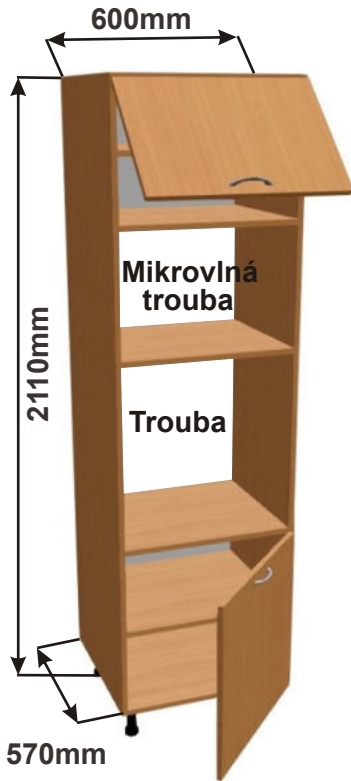

Skřínka 60 levá
LAM VYS SPOT L 60x211x57

Cena: 4790,- Kč

Skřínka 60 pravá
LAM VYS SPOT P 60x211x57

Cena: 4790,- Kč

Skřínka 60 vest 2x zásuvka
LAM VYS SPOT Z 60x211x57

Cena: 5890,- Kč

Skřínka 60 nízká vest
LAM NIZ SPOT Z 60x129,5x57