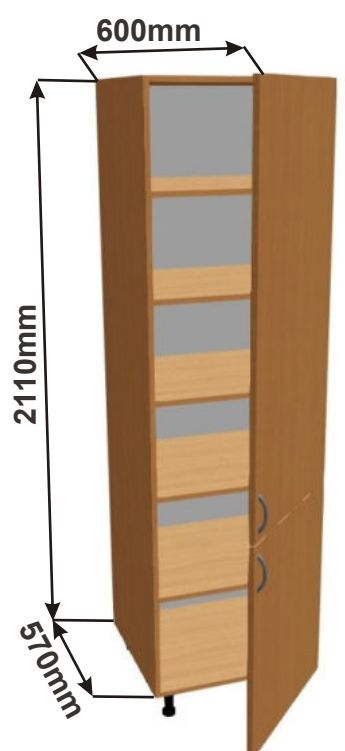

Skřínka 60 pravá
LAM VYS P 60x211x57