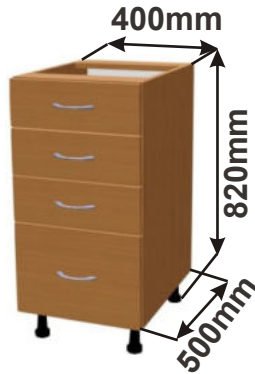

Cena: 6390,- Kč

Skřínka šuplíková 40
LAM ZAS TL 40x82x50