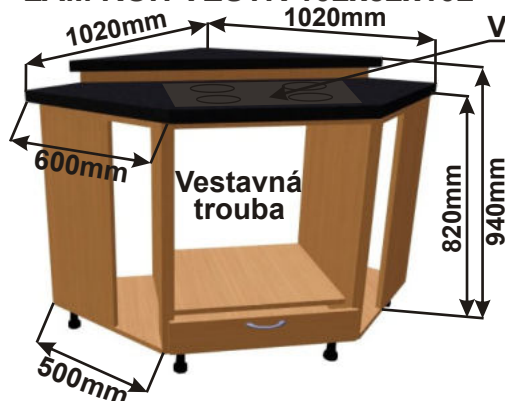

Spodní roh.skř. pro vest.troubu
LAM ROH VESTR 102x82x102