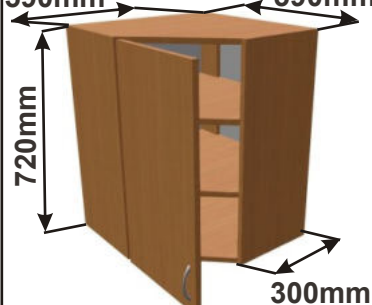

(Skutečné rozměry spodní skřínky jsou 790x790 mm + mezery u zdi 70 mm.
Rozměry s pracovní deskou jsou 860x860 mm.)

Použití horních rohových skříněk 59 x výška x 59 cm

(Skutečné rozměry spodní skřínky jsou 920x920 mm + mezery u zdi 70 mm.
Rozměry s pracovní deskou jsou 990x990 mm.)

LAM ROVS L
99x82x50

LAM ROVS P
99x82x50

Kuchyňské skříňky horní rohové 720

Korpus Lamino / Dvířka Lamino

Horní rohová skříňka PL-L 56
LAM HVROH P 56x72x56
560mm

Cena: 2500,- Kč

Horní rohová skříňka PL-P 56
LAM HVROH P 56x72x56
560mm

Cena: 2500,- Kč

Horní rohová skříňka SK-L 56
LAM HVROH SKL P 56x72x56
560mm

Cena: 2900,- Kč

Horní rohová skříňka SK-L 56
LAM HVROH SKL P 56x72x56
560mm

Cena: 2900,- Kč

Horní rohová skříňka PL-L 59
LAM HVROH P 59x72x59
590mm