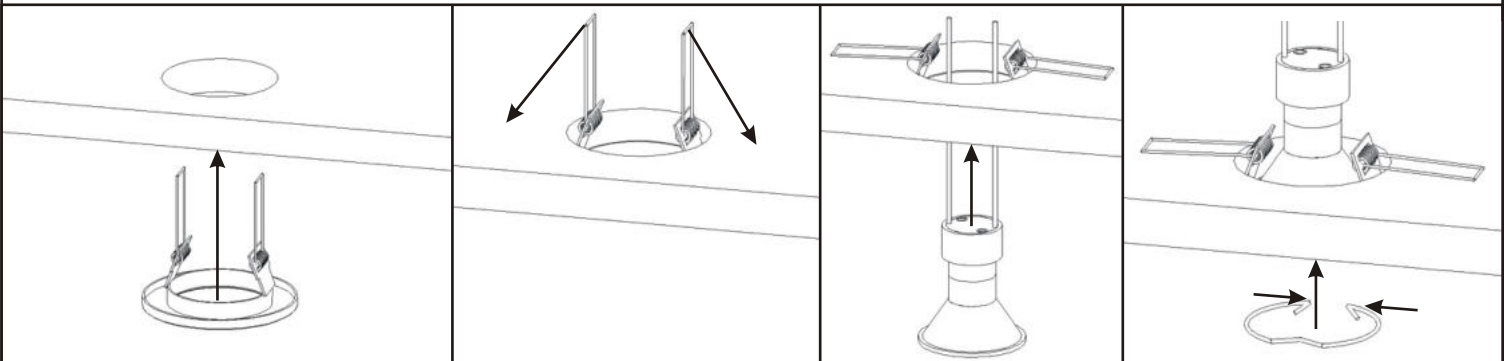

Nasazení bodových světel

1.1.

1.2.

1.3.

1.4.