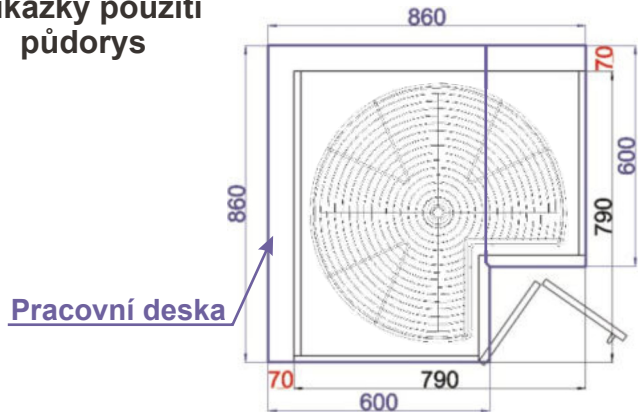

ukázky použití
půdorys