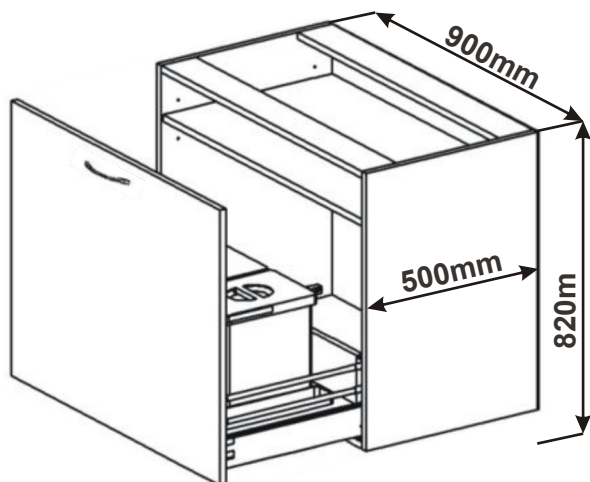

Spodní skř. s výsuvem
Odpadkovým košem 3K
LAM SPO OD3K 90x82x57