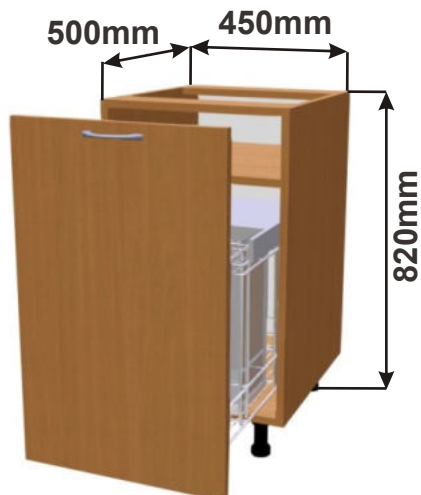

Při vysunutí dvířek spolu s koši zůstává víko uvnitř skříňky. Po zasunutí víko opět dosedne na koše. Tzn. Při otevírání není potřeba víko zvedat.

Cena: 6990,- Kč

Spodní skř. s výsuvem
dvojkošem š. 400mm
LAM SPO V2K 40x82x57