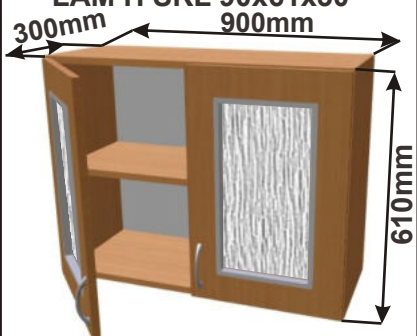

Skříňka prosklená 90
LAM H SKL 90x61x30