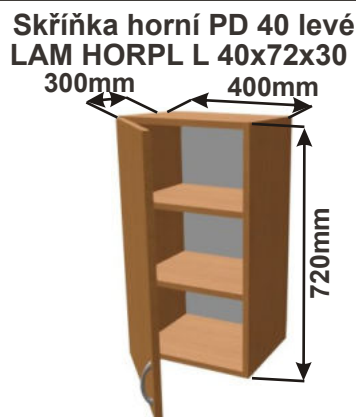

Cena: 1800,- Kč