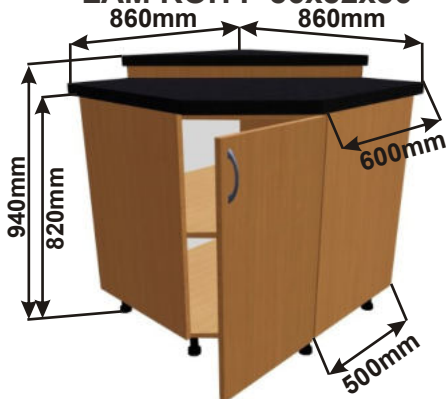

Spodní roh.skříňka levá
LAM ROH L 86x82x86

ukázky použití
půdorys

Pracovní deska

Cena: 3200,- Kč

Spodní roh.skříňka pravá
LAM ROH P 86x82x86

ukázky použití
půdorys

Pracovní deska

Cena: 3200,- Kč