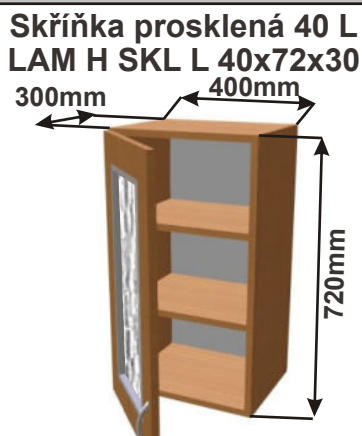

Cena: 2290,- Kč