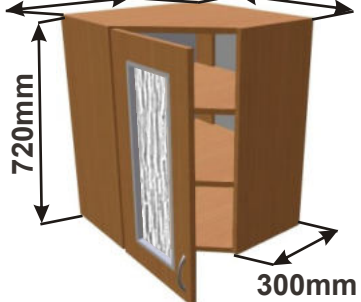

(Skutečné rozměry spodní skřínky jsou 790x790 mm + mezery u zdi 70 mm.
Rozměry s pracovní deskou jsou 860x860 mm.)

Použití horních rohových skříněk 59 x výška x 59 cm

(Skutečné rozměry spodní skřínky jsou 920x920 mm + mezery u zdi 70 mm.
Rozměry s pracovní deskou jsou 990x990 mm.)

LAM ROVS L
99x82x50

LAM ROVS P
99x82x50

Kuchyňské skříňky horní rohové 720

Korpus Lamino / Dvířka Lamino

Horní rohová skříňka PL-L 56
LAM HVROH P 56x72x56
560mm

Cena: 2500,- Kč

Horní rohová skříňka PL-P 56
LAM HVROH P 56x72x56
560mm

Cena: 2500,- Kč

Horní rohová skříňka SK-L 56
LAM HVROH SKL P 56x72x56
560mm

Cena: 2900,- Kč

Horní rohová skříňka SK-L 56
LAM HVROH SKL P 56x72x56
560mm

Cena: 2900,- Kč

Horní rohová skříňka PL-L 59
LAM HVROH P 59x72x59
590mm