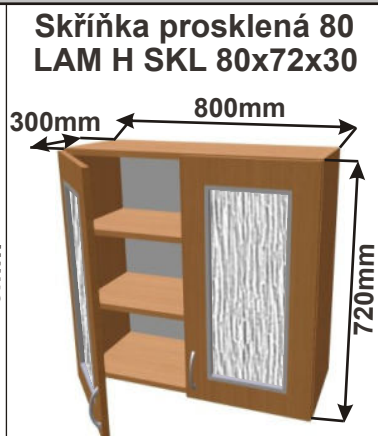

Cena: 1890,- Kč

Cena: 1800,- Kč

Cena: 1800,- Kč

Cena: 1650,- Kč

Cena: 1650,- Kč

Kuchyňské skříňky horní prosklené 720

Korpus Lamino / Dvířka Lamino

Cena: 3900,- Kč