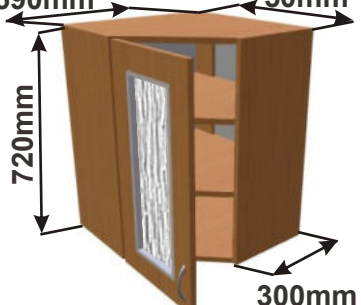

LAM ROVS L
99x82x50

LAM ROVS P
99x82x50

Kuchyňské skříňky horní rohové 720

Korpus Lamino / Dvířka Lamino

Horní rohová skříňka PL-L 56
LAM HVROH P 56x72x56
560mm

Cena: 2500,- Kč

Horní rohová skříňka PL-P 56
LAM HVROH P 56x72x56
560mm

Cena: 2500,- Kč

Horní rohová skříňka SK-L 56
LAM HVROH SKL P 56x72x56
560mm

Cena: 2900,- Kč

Horní rohová skříňka SK-L 56
LAM HVROH SKL P 56x72x56
560mm

Cena: 2900,- Kč

Horní rohová skříňka PL-L 59
LAM HVROH P 59x72x59
590mm

Cena: 2650,- Kč

Horní rohová skříňka PL-P 59
LAM HVROH P 59x72x59
590mm

Cena: 2650,- Kč

Horní rohová skříňka SK-L 59
LAM HVROH SKL P 59x72x59
590mm

Cena: 3090,- Kč

Horní rohová skříňka SK-L 59
LAM HVROH SKL P 59x72x59
590mm