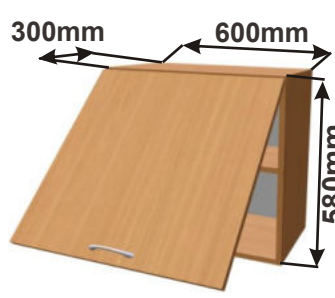

Bez vývodu
s uhlíkovým
filtrem

Skříňky nad digestoř

Korpus Lamino / Dvířka Lamino

Skříňka ND 60
LAM DIG 60x40x30

Cena: 1790,- Kč

Skříňka ND 50
LAM DIG 50x40x30

Cena: 1690,- Kč

Skříňka ND s policí 60
LAM DIG pol 60x58x30