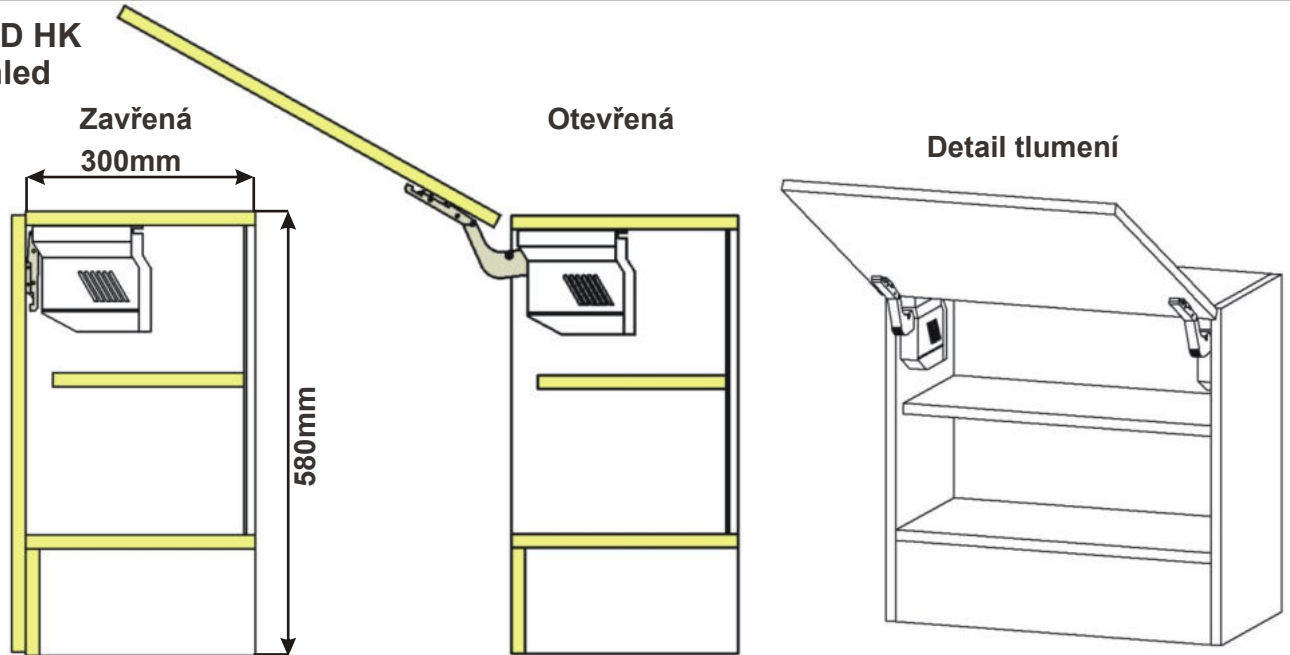

Boční pohled

Detail tlumení

LAM VYS DIG HK OT 60x58x30

Cena: 4950,- Kč

LAM VYS DIG HK 60x58x30

Cena: 4950,- Kč

Skříňka ND HK
Boční pohled

Výsuvný odsávač par