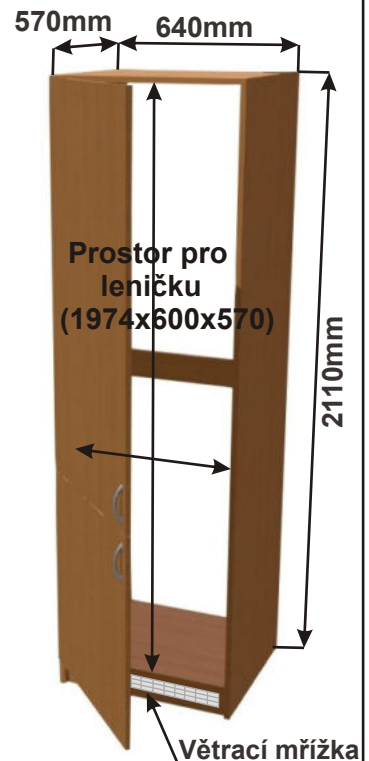

MSLED B
211x64x60