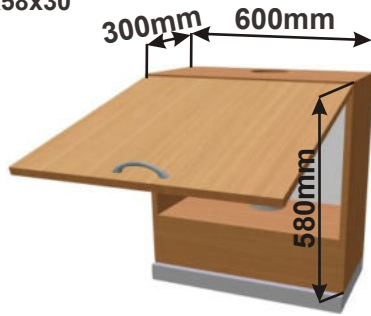

LAM VYS DIG HK OT 60x58x30

Cena: 4950,- Kč