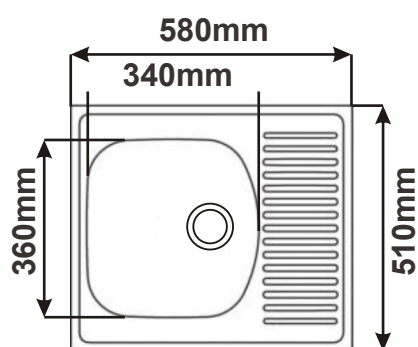

Cena: 5470,- Kč

Nerezové dřezy

DŘEZ ROUND 450

S velkou výpustí

Cena: 1430,- Kč

Dřez CLASSIC 760 s velkou výpustí

Cena: 1370,- Kč

Dřez SHORT 580 s velkou výpustí