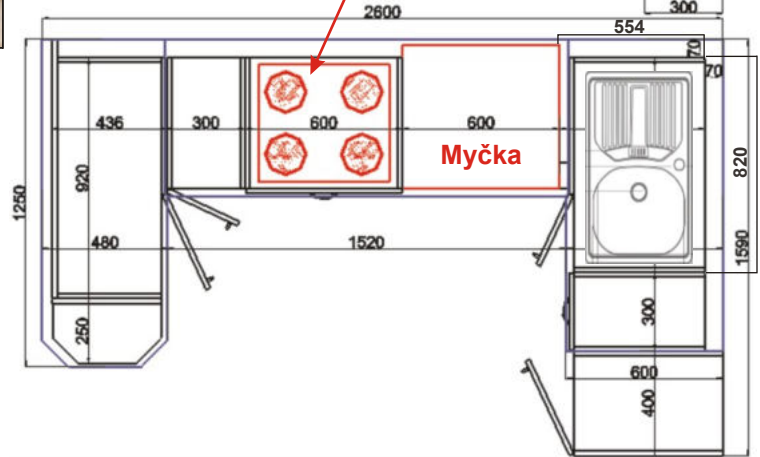

Spodní skříňky

BÁRA F

Horní skříňky

Spodní skříňky

BÁRA H

Horní skříňky

Spodní skříňky

BÁRA J

Horní skříňky

Spodní skříňky

Kuchyně - BÁRA

Charakteristika kuchyňských sestav BÁRA a jednotlivých skříňek:

- Korpusy lamino, tloušťka 18 mm, plastová hrana 0,6 mm
- Dvířka lamino, tloušťka 18 mm, plastová hrana 2 mm
- Sklo kůra čirá - pouze typizované skříňky v katalogu
- Kovové úchytky provedení chrom - lesk nebo satina - matné, rozteč 96 mm
- Kovové pojezdy zásuvek, kovové závěsy dveří
- Jednotlivé skříňky jsou složeny na stavěcích nožkách, odnímatelný sokl
- Skříňky lze v případě nutnosti (úzké dveře, schodiště,...) rozebrat a znovu složit