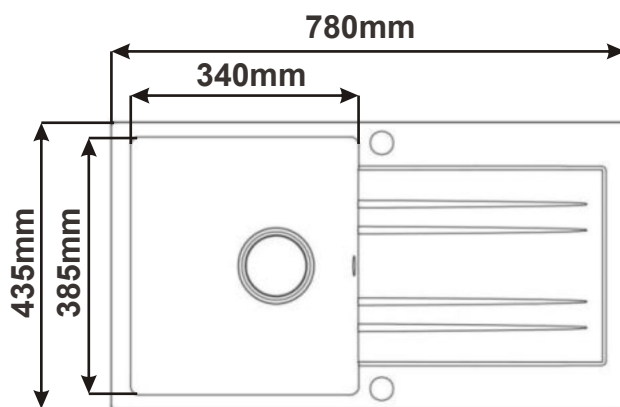

MSLED B
211x64x60

Cena: 4590,- Kč

Granitové dřezy s otvorem pro baterii

Dřez LINEA 600

Cena: 4080,- Kč

Dřez RAPID 780

Cena: 4120,- Kč

Dřez BRAVO 850.1