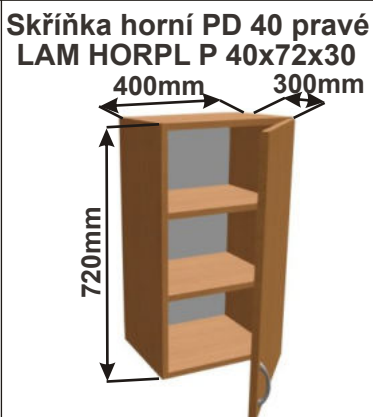

Cena: 1800,- Kč