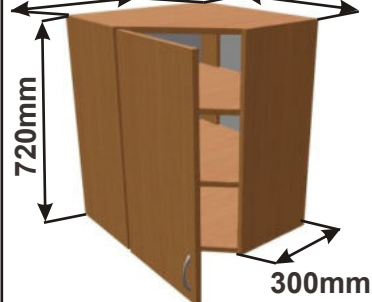

(Skutečné rozměry spodní skřínky jsou 790x790 mm + mezery u zdi 70 mm.
Rozměry s pracovní deskou jsou 860x860 mm.)

Použití horních rohových skříněk 59 x výška x 59 cm

(Skutečné rozměry spodní skřínky jsou 920x920 mm + mezery u zdi 70 mm.
Rozměry s pracovní deskou jsou 990x990 mm.)

LAM ROVS L
99x82x50

LAM ROVS P
99x82x50

Kuchyňské skříňky horní rohové 720

Korpus Lamino / Dvířka Lamino

Horní rohová skříňka PL-L 56
LAM HVROH P 56x72x56
560mm

Cena: 2500,- Kč

Horní rohová skříňka PL-P 56
LAM HVROH P 56x72x56
560mm

Cena: 2500,- Kč

Horní rohová skříňka SK-L 56
LAM HVROH SKL P 56x72x56
560mm

Cena: 2900,- Kč

Horní rohová skříňka SK-L 56
LAM HVROH SKL P 56x72x56
560mm

Cena: 2900,- Kč

Horní rohová skříňka PL-L 59
LAM HVROH P 59x72x59
590mm