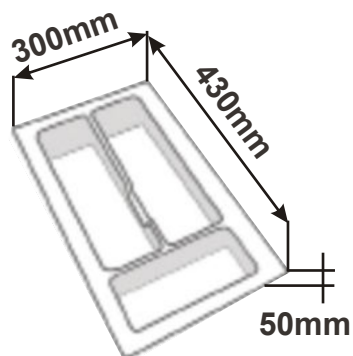

Příborník 30