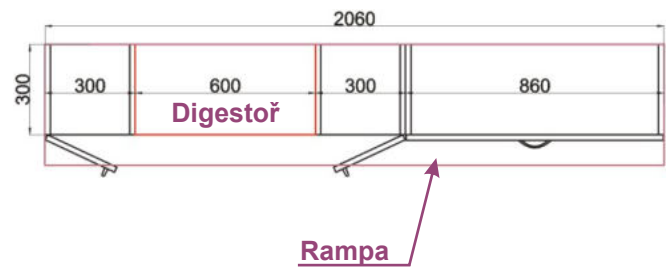

Spodní skříňky

BÁRA F

Horní skříňky

Spodní skříňky

BÁRA H

Horní skříňky

Spodní skříňky

BÁRA J

Horní skříňky

Spodní skříňky

Kuchyně - BÁRA

Charakteristika kuchyňských sestav BÁRA a jednotlivých skříňek:

- Korpusy lamino, tloušťka 18 mm, plastová hrana 0,6 mm
- Dvířka lamino, tloušťka 18 mm, plastová hrana 2 mm
- Sklo kůra čirá - pouze typizované skříňky v katalogu
- Kovové úchytky provedení chrom - lesk nebo satina - matné, rozteč 96 mm
- Kovové pojezdy zásuvek, kovové závěsy dveří
- Jednotlivé skříňky jsou složeny na stavěcích nožkách, odnímatelný sokl
- Skříňky lze v případě nutnosti (úzké dveře, schodiště,...) rozebrat a znovu složit