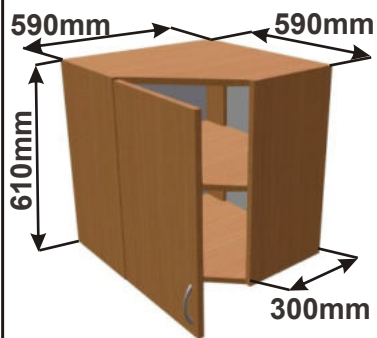

Cena: 2090,- Kč

Kuchyňské skříňky horní rohové 610

Korpus Lamino / Dvířka Lamino

Horní roh. skříňka PL-L 56
LAM HRROH L 56x61x56
560mm

Cena: 1990,- Kč

Horní roh. skříňka PL-P 56
LAM HRROH P 56x61x56
560mm

Cena: 1990,- Kč

Horní roh. skříňka SK-L 56
LAM HRROH SKL L 56x61x56
560mm

Cena: 2690,- Kč

Horní roh. skříňka SK-P 56
LAM HRROH SKL P 56x61x56
560mm

Cena: 2690,- Kč

Horní roh. skříňka PL-L 59
LAM HRROH L 59x61x59

Cena: 2090,- Kč

Horní roh. skříňka PL-P 59
LAM HRROH P 59x61x59

Cena: 2090,- Kč

Horní roh. skříňka SK-L 59
LAM HRROH SKL L 59x61x59

Cena: 2790,- Kč

Horní roh. skříňka SK-P 59
LAM HRROH SKL P 59x61x59

Cena: 2790,- Kč

Použití horních rohových skříněk 56 x výška x 56 cm

(Skutečné rozměry spodní skřínky jsou 790x790 mm + mezery u zdi 70 mm.
Rozměry s pracovní deskou jsou 860x860 mm.)

Použití horních rohových skříněk 59 x výška x 59 cm

(Skutečné rozměry spodní skřínky jsou 920x920 mm + mezery u zdi 70 mm.
Rozměry s pracovní deskou jsou 990x990 mm.)