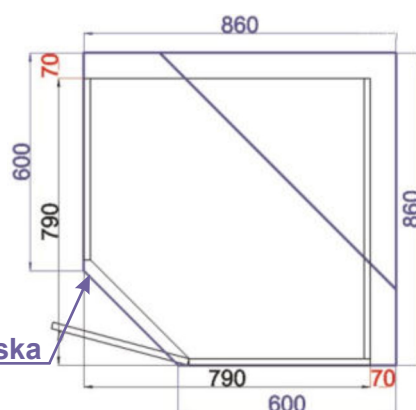

Spodní roh.skříňka levá
LAM ROH L 86x82x86

ukázky použití
půdorys

Pracovní deska

Cena: 3200,- Kč

Spodní roh.skříňka pravá
LAM ROH P 86x82x86

ukázky použití
půdorys

Pracovní deska

Cena: 3200,- Kč