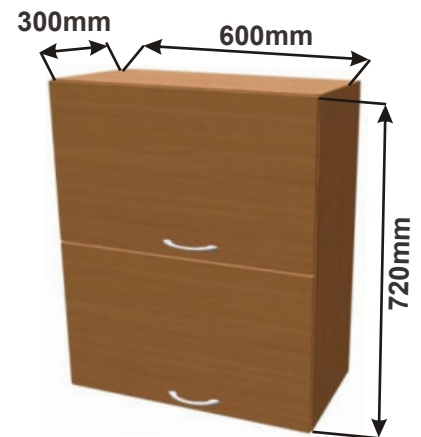

Skříňka horní HPLN60
LAM HV PLN 60x72x30