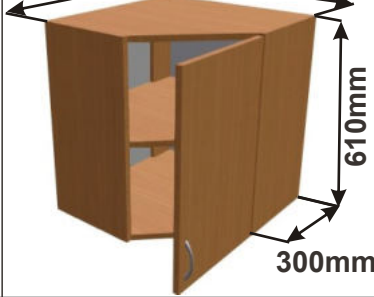

Cena: 2090,- Kč

Kuchyňské skříňky horní rohové 610

Korpus Lamino / Dvířka Lamino

Horní roh. skříňka PL-L 56
LAM HRROH L 56x61x56
560mm

Cena: 1990,- Kč

Horní roh. skříňka PL-P 56
LAM HRROH P 56x61x56
560mm

Cena: 1990,- Kč

Horní roh. skříňka SK-L 56
LAM HRROH SKL L 56x61x56
560mm

Cena: 2690,- Kč

Horní roh. skříňka SK-P 56
LAM HRROH SKL P 56x61x56
560mm

Cena: 2690,- Kč

Horní roh. skříňka PL-L 59
LAM HRROH L 59x61x59

Cena: 2090,- Kč