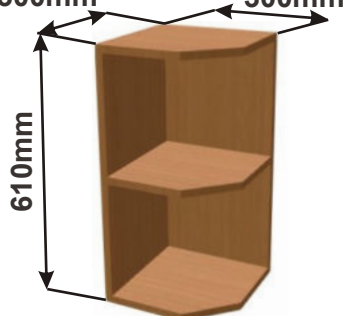

Kuchyňské skříňky horní rohové police

Korpus Lamino / Dvířka Lamino

Police roh 30
LAM POL HROH 30x61x30
300mm