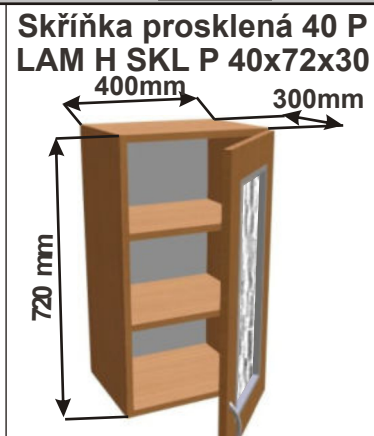

Cena: 2290,- Kč