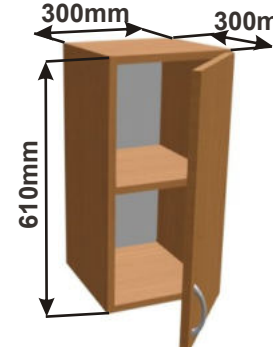

Skříňka horní PD 30 pravé
LAM HORPL P 30x61x30