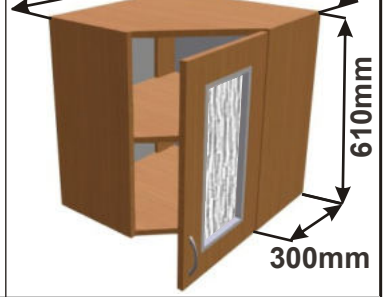

Cena: 2090,- Kč

Kuchyňské skříňky horní rohové 610

Korpus Lamino / Dvířka Lamino

Horní roh. skříňka PL-L 56
LAM HRROH L 56x61x56
560mm

Cena: 1990,- Kč

Horní roh. skříňka PL-P 56
LAM HRROH P 56x61x56
560mm

Cena: 1990,- Kč

Horní roh. skříňka SK-L 56
LAM HRROH SKL L 56x61x56
560mm

Cena: 2690,- Kč

Horní roh. skříňka SK-P 56
LAM HRROH SKL P 56x61x56
560mm

Cena: 2690,- Kč

Horní roh. skříňka PL-L 59
LAM HRROH L 59x61x59

Cena: 2090,- Kč