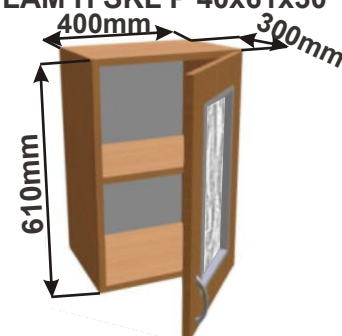

Skříňka prosklená 90
LAM H SKL 90x61x30

Cena: 3190,- Kč

Skříňka prosklená 80
LAM H SKL 80x61x30

Cena: 2990,- Kč

Skříňka prosklená 40 L
LAM H SKL L 40x61x30

Cena: 2090,- Kč

Skříňka prosklená 40 P
LAM H SKL P 40x61x30

Cena: 2090,- Kč

Kuchyňské skříňky horní rohové 610

Korpus Lamino / Dvířka Lamino

Horní roh. skříňka PL-L 56
LAM HRROH L 56x61x56
560mm

Cena: 1990,- Kč

Horní roh. skříňka PL-P 56
LAM HRROH P 56x61x56
560mm

Cena: 1990,- Kč