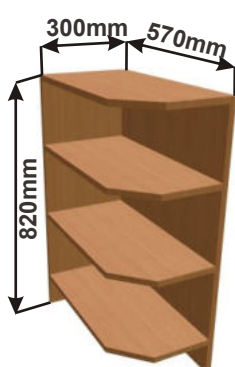

Spodní roh.skř. pro vest.troubu
LAM ROH VESTR 102x82x102

ukázky použití
půdorys

Pracovní deska

Cena: 3290,- Kč

Police rohová levá
LAM ROPO L 30x82x57

Cena: 1790,- Kč

Police rohová pravá
LAM ROPO P 30x82x57

Cena: 1790,- Kč