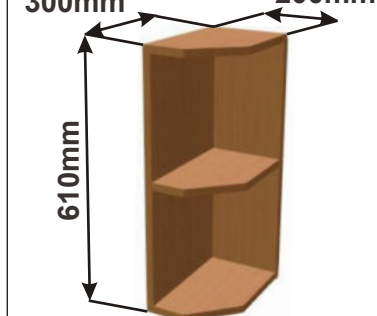

Cena: 1100,- Kč

Police roh 20
LAM POL HROH 20x61x30
300mm