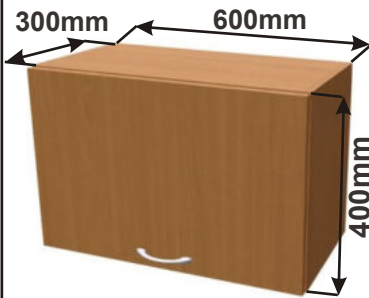

Cena: 1790,- Kč

Skříňka ND 50
LAM DIG 50x40x30