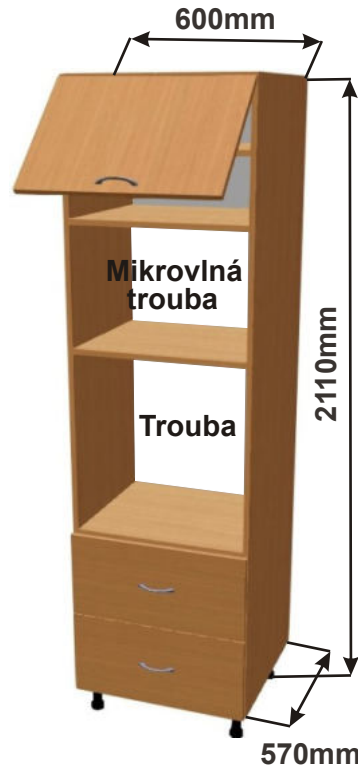

Skřínka 60 levá
LAM VYS SPOT L 60x211x57

Cena: 4790,- Kč

Skřínka 60 pravá
LAM VYS SPOT P 60x211x57

Cena: 4790,- Kč

Skřínka 60 vest 2x zásuvka
LAM VYS SPOT Z 60x211x57

Cena: 5890,- Kč

Skřínka 60 nízká vest
LAM NIZ SPOT Z 60x129,5x57