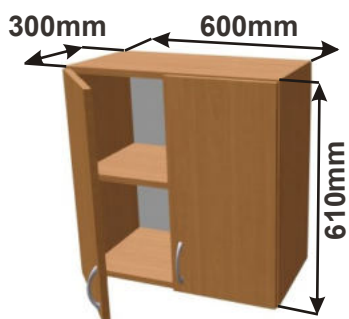

Skříňka horní PD 90
LAM HORPL 90x61x30

Cena: 2390,- Kč

Skříňka horní PD 80
LAM HORPL 80x61x30

Cena: 2290,- Kč

Skříňka horní PD 70
LAM HORPL 70x61x30

Cena: 2270,- Kč

Skříňka horní PD 60
LAM HORPL 60x61x30

Cena: 1990,- Kč

Skříňka horní PD 45 levé
LAM HORPL L 45x61x30

Cena: 1690,- Kč

Skříňka horní PD 45 pravé
LAM HORPL P 45x61x30

Cena: 1690,- Kč

Skříňka horní PD 40 levé
LAM HORPL L 40x61x30

Cena: 1590,- Kč

Skříňka horní PD 40 pravé
LAM HORPL P 40x61x30