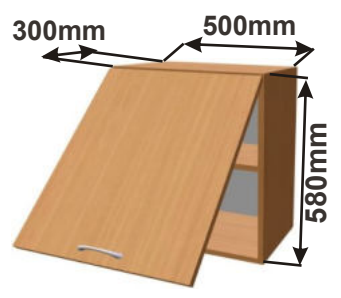

Cena: 1850,- Kč