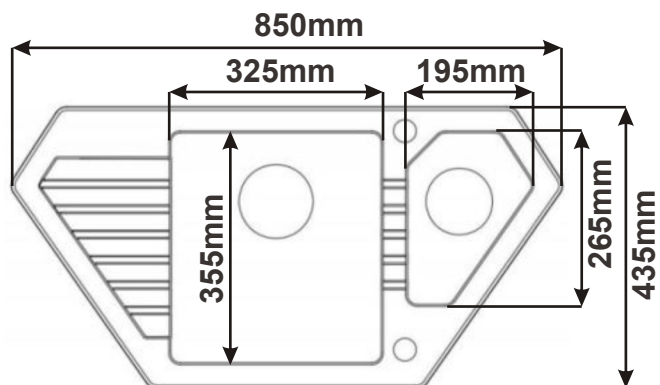

MSLED B
211x64x60

Cena: 4590,- Kč

Granitové dřezy s otvorem pro baterii

Dřez LINEA 600

Cena: 4080,- Kč

Dřez RAPID 780

Cena: 4120,- Kč

Dřez BRAVO 850.1