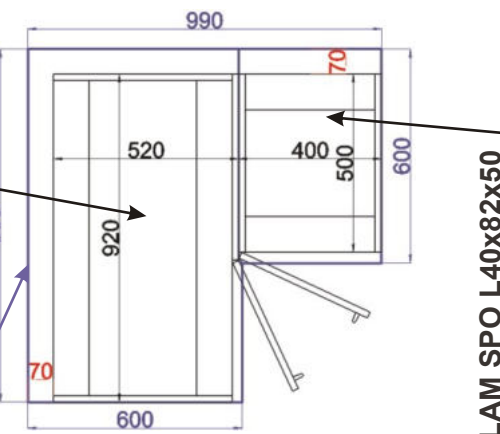

LAM SPO P40x82x50

Pracovní deska

Cena: 2750,- Kč

Spodní skřínka 99 pravá
LAM ROVS P 99x82x50

ukázky použití
půdorys

LAM ROVS
P 99x82x50

Pracovní deska

Cena: 2750,- Kč