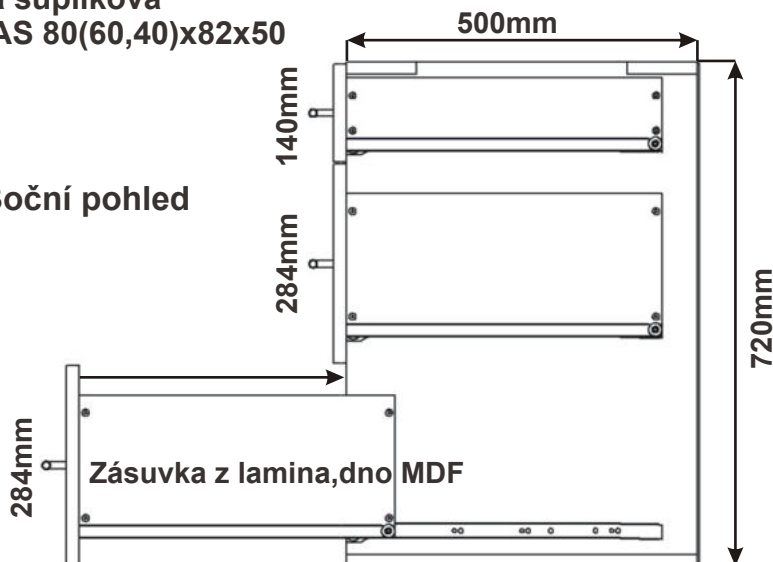

Skřínka šuplíková
LAM ZAS TL 80(60,40)x82x50

Boční pohled

Detail zásuvky

Kuchyňské skřínky spodní šuplíkové, kovový pojezd bez tlumení a dotahu

Skřínka šuplíková
LAM ZAS 80(60,40)x82x50

Boční pohled

Detail zásuvky

Kuchyňské skřínky - BĀRA - lamino

Kuchyňské skřínky spodní nízké na vestavné spotřebiče

Korpus Lamino / Dvířka Lamino

Skřínka na vestavnou troubu
LAM SPOT 60x82x50

Cena: 1790,- Kč

Dvířka na myčku 60 +sokl
LAM DV MYC S 71,3x59,6