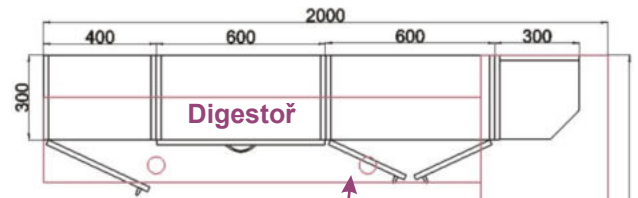

Rampa + bodová světla

Rampa + bodová světla

Sloup

Varná deska

Rampa + bodová světla