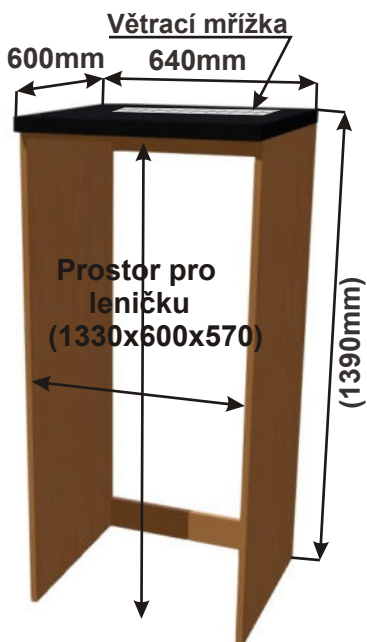

MSLED A
139x64x60