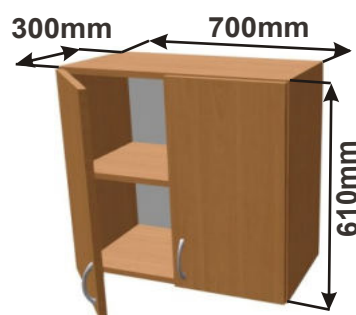

Skříňka horní PD 90
LAM HORPL 90x61x30

Cena: 2390,- Kč

Skříňka horní PD 80
LAM HORPL 80x61x30

Cena: 2290,- Kč

Skříňka horní PD 70
LAM HORPL 70x61x30

Cena: 2270,- Kč

Skříňka horní PD 60
LAM HORPL 60x61x30

Cena: 1990,- Kč