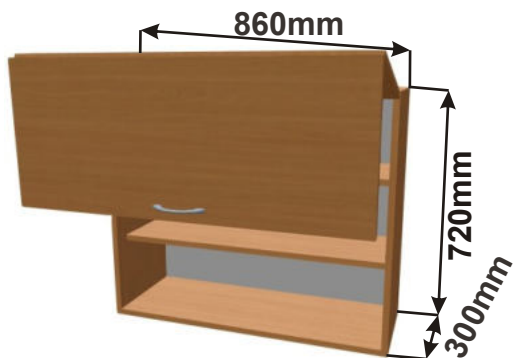

Skříňka horní lomené HF 86
LAM HORPL 86x72x30