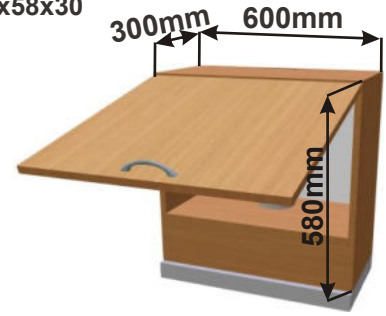

Boční pohled

Detail tlumení

LAM VYS DIG HK OT 60x58x30

Cena: 4950,- Kč

LAM VYS DIG HK 60x58x30

Cena: 4950,- Kč

Skříňka ND HK
Boční pohled

Výsuvný odsávač par