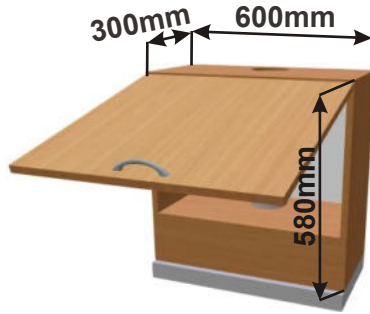

Skříňky nad výsuvnou digestoř

Korpus Lamino / Dvířka Lamino

LAM VYS DIG OT 60x58x30
plynový píst

Cena: 2150,- Kč

LAM VYS DIG 60x58x30
plynový píst