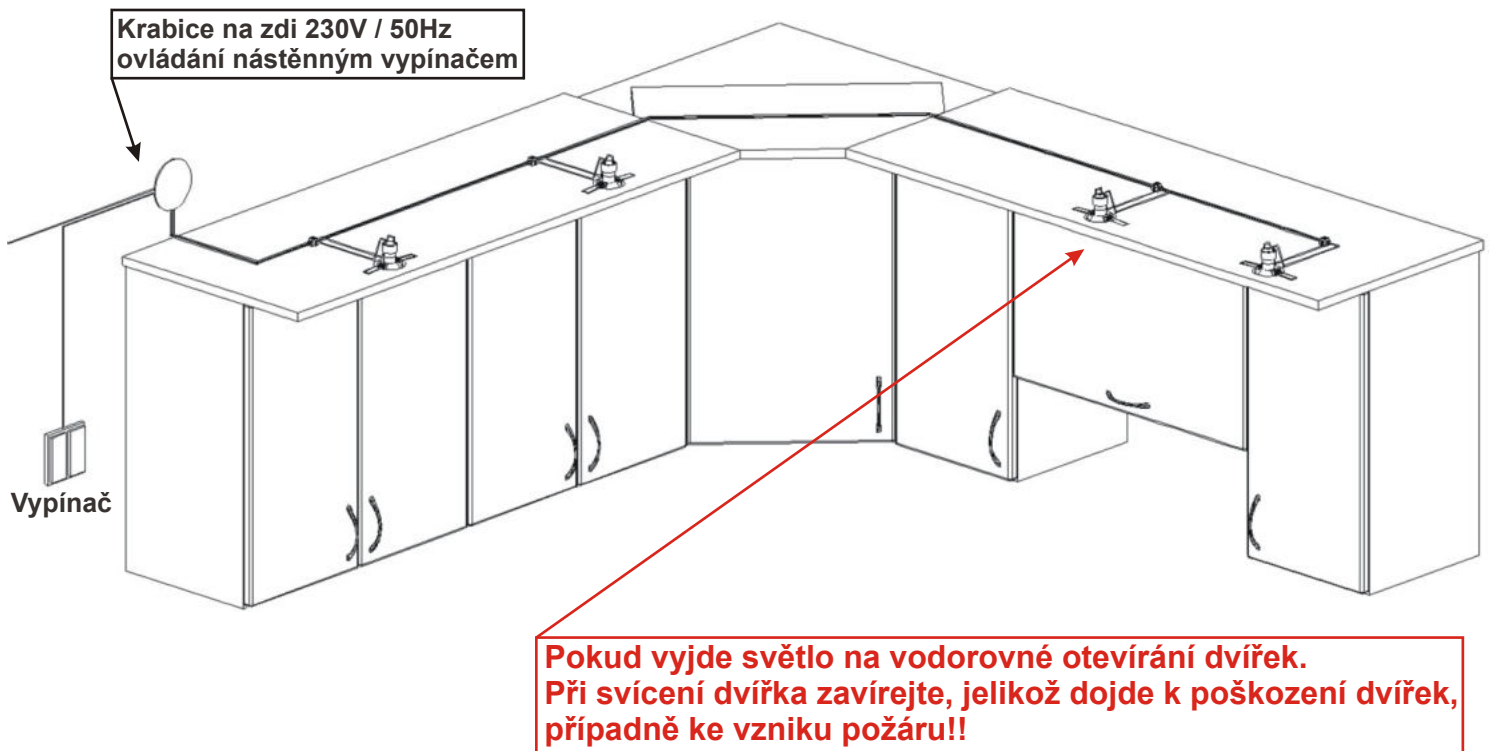

Zapojení horních světel