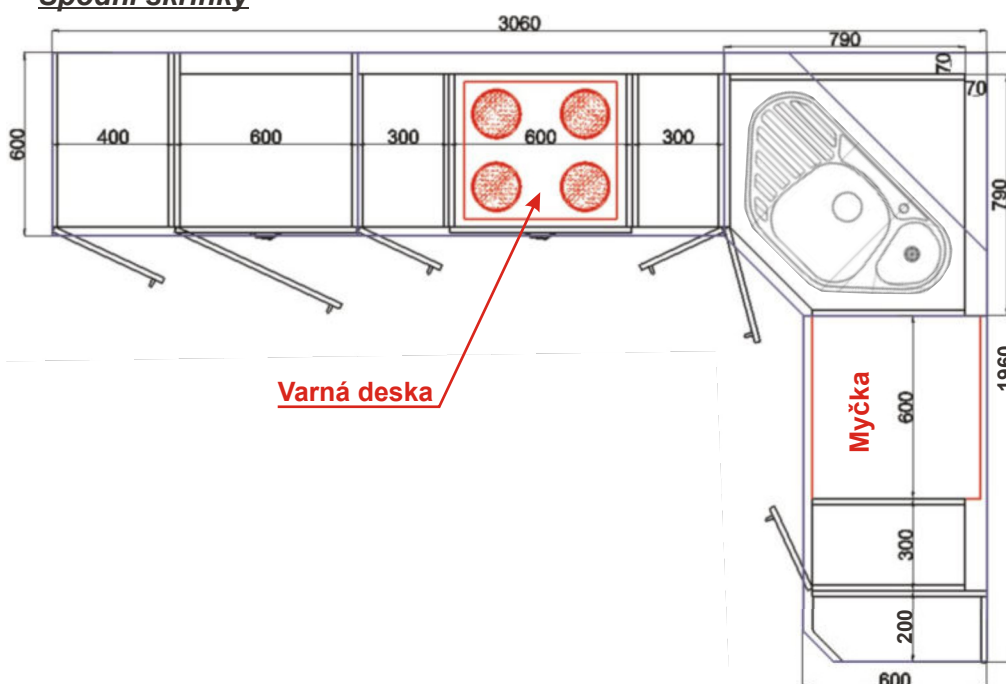

Spodní skříňky

BÁRA F

Horní skříňky

Spodní skříňky

BÁRA H

Horní skříňky

Spodní skříňky

BÁRA J

Horní skříňky

Spodní skříňky

Kuchyně - BÁRA

Charakteristika kuchyňských sestav BÁRA a jednotlivých skříňek:

- Korpusy lamino, tloušťka 18 mm, plastová hrana 0,6 mm
- Dvířka lamino, tloušťka 18 mm, plastová hrana 2 mm
- Sklo kůra čirá - pouze typizované skříňky v katalogu
- Kovové úchytky provedení chrom - lesk nebo satina - matné, rozteč 96 mm
- Kovové pojezdy zásuvek, kovové závěsy dveří
- Jednotlivé skříňky jsou složeny na stavěcích nožkách, odnímatelný sokl
- Skříňky lze v případě nutnosti (úzké dveře, schodiště,...) rozebrat a znovu složit