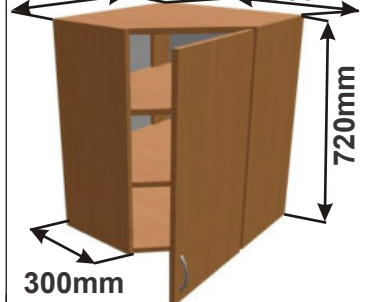

(Skutečné rozměry spodní skřínky jsou 790x790 mm + mezery u zdi 70 mm.
Rozměry s pracovní deskou jsou 860x860 mm.)

Použití horních rohových skříněk 59 x výška x 59 cm

(Skutečné rozměry spodní skřínky jsou 920x920 mm + mezery u zdi 70 mm.
Rozměry s pracovní deskou jsou 990x990 mm.)

LAM ROVS L
99x82x50

LAM ROVS P
99x82x50

Kuchyňské skříňky horní rohové 720

Korpus Lamino / Dvířka Lamino

Horní rohová skříňka PL-L 56
LAM HVROH P 56x72x56
560mm

Cena: 2500,- Kč

Horní rohová skříňka PL-P 56
LAM HVROH P 56x72x56
560mm