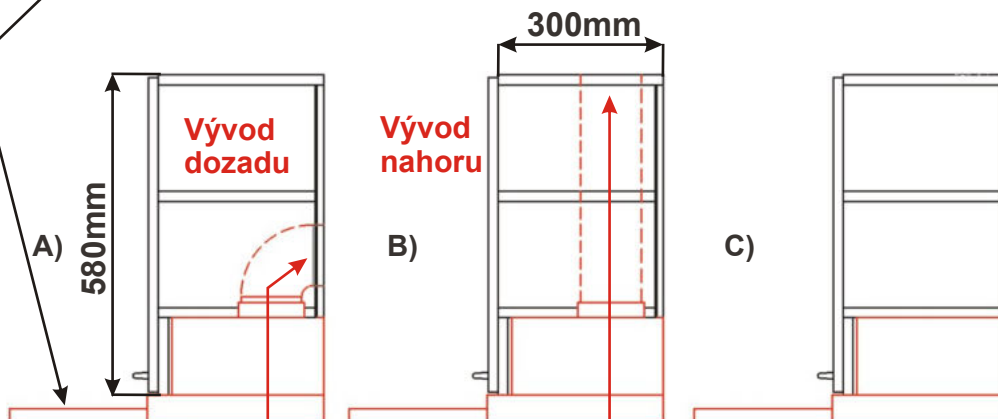

Bez vývodu s uhlíkovým filtrem