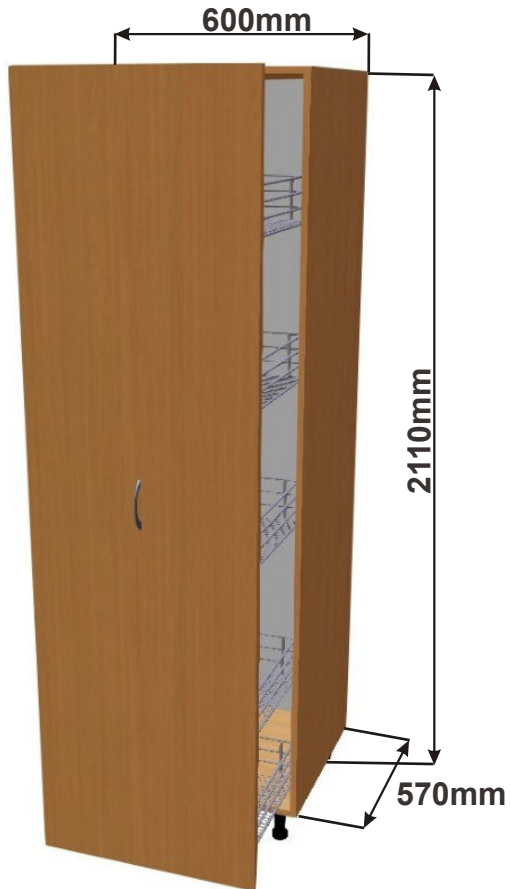

Cena: 4500,- Kč

Skřínka 60 levá
LAM VYS L 60x211x57

Cena: 5150,- Kč

Skřínka 60 pravá
LAM VYS P 60x211x57

Cena: 5150,- Kč

Kuchyňské skříňky - BĀRA - lamino

Vysoká skříňka s výsuvem + drátěný program

Korpus Lamino / Dvířka Lamino

Vysoká skř. s výsuvem 60
LAM VYSK VDP 60x211x57

Cena: 15350,- Kč

Vysoká skř. s výsuvem 40
LAM VYSK VDP 40x211x57

Cena: 13350,- Kč

Skříňky pro vestavné lednice a volně stojící lednice

Korpus Lamino / Dvířka Lamino