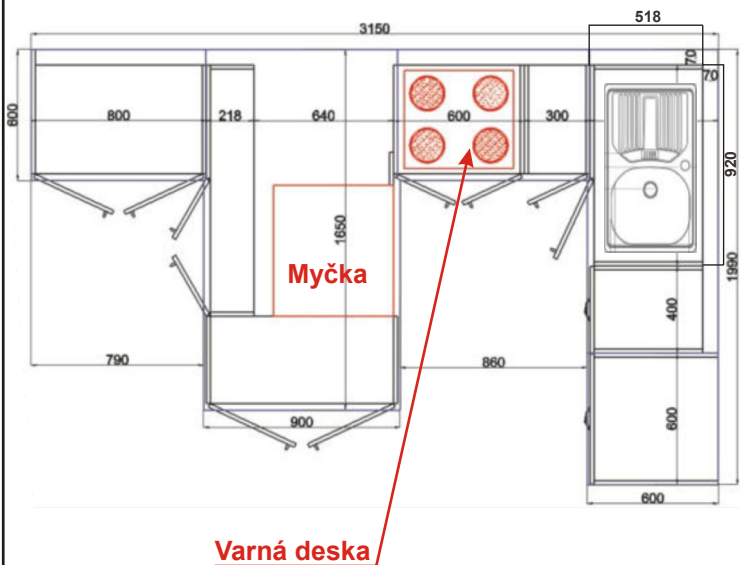

Rampa + bodová světla

BÁRA C

Horní skříňky

Rampa + bodová světla

Sloup

Spodní skříňky

Varná deska

BÁRA B

Horní skříňky

Spodní skříňky

Rampa + bodová světla

BÁRA D

BÁRA E

Horní skříňky

Horní skříňky

Spodní skříňky

Spodní skříňky

BÁRA F

Horní skříňky

Spodní skříňky

BÁRA H

Horní skříňky

Spodní skříňky

BÁRA J

Horní skříňky

Spodní skříňky

Kuchyně - BÁRA

Charakteristika kuchyňských sestav BÁRA a jednotlivých skříňek:

- Korpusy lamino, tloušťka 18 mm, plastová hrana 0,6 mm
- Dvířka lamino, tloušťka 18 mm, plastová hrana 2 mm
- Sklo kůra čirá - pouze typizované skříňky v katalogu
- Kovové úchytky provedení chrom - lesk nebo satina - matné, rozteč 96 mm
- Kovové pojezdy zásuvek, kovové závěsy dveří
- Jednotlivé skříňky jsou složeny na stavěcích nožkách, odnímatelný sokl
- Skříňky lze v případě nutnosti (úzké dveře, schodiště,...) rozebrat a znovu složit