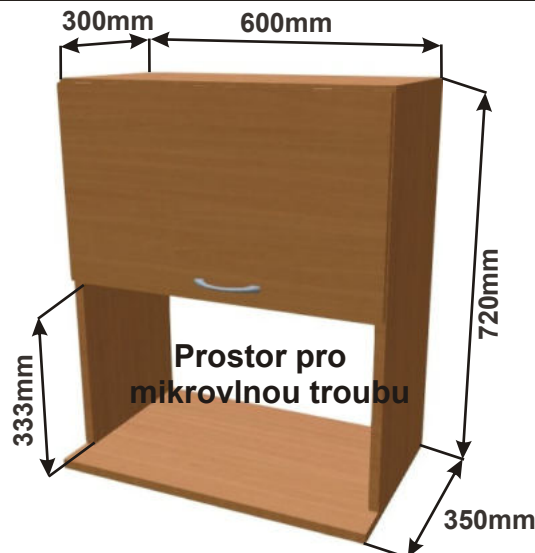

LAM MIKR 60x72x30