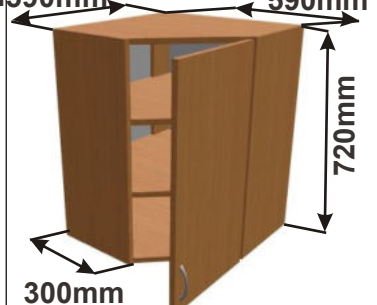

Cena: 2650,- Kč

Horní rohová skříňka PL-P 59
LAM HVROH P 59x72x59
590mm