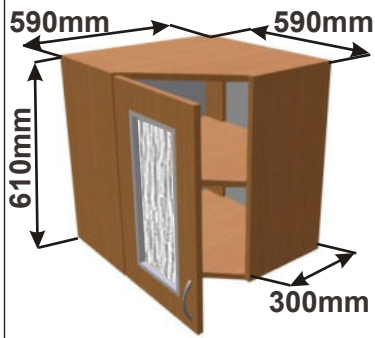

Cena: 2090,- Kč

Kuchyňské skříňky horní rohové 610

Korpus Lamino / Dvířka Lamino

Horní roh. skříňka PL-L 56
LAM HRROH L 56x61x56
560mm

Cena: 1990,- Kč

Horní roh. skříňka PL-P 56
LAM HRROH P 56x61x56
560mm

Cena: 1990,- Kč

Horní roh. skříňka SK-L 56
LAM HRROH SKL L 56x61x56
560mm

Cena: 2690,- Kč

Horní roh. skříňka SK-P 56
LAM HRROH SKL P 56x61x56
560mm

Cena: 2690,- Kč

Horní roh. skříňka PL-L 59
LAM HRROH L 59x61x59

Cena: 2090,- Kč

Horní roh. skříňka PL-P 59
LAM HRROH P 59x61x59

Cena: 2090,- Kč

Horní roh. skříňka SK-L 59
LAM HRROH SKL L 59x61x59

Cena: 2790,- Kč

Horní roh. skříňka SK-P 59
LAM HRROH SKL P 59x61x59

Cena: 2790,- Kč

Použití horních rohových skříněk 56 x výška x 56 cm

(Skutečné rozměry spodní skřínky jsou 790x790 mm + mezery u zdi 70 mm.
Rozměry s pracovní deskou jsou 860x860 mm.)

Použití horních rohových skříněk 59 x výška x 59 cm

(Skutečné rozměry spodní skřínky jsou 920x920 mm + mezery u zdi 70 mm.
Rozměry s pracovní deskou jsou 990x990 mm.)