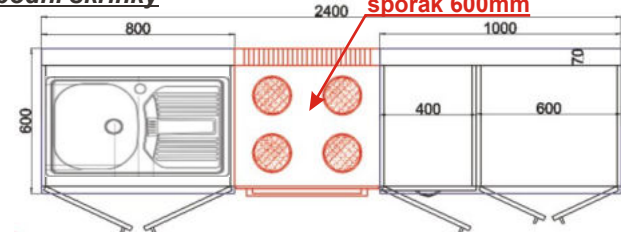

Spodní skříňky