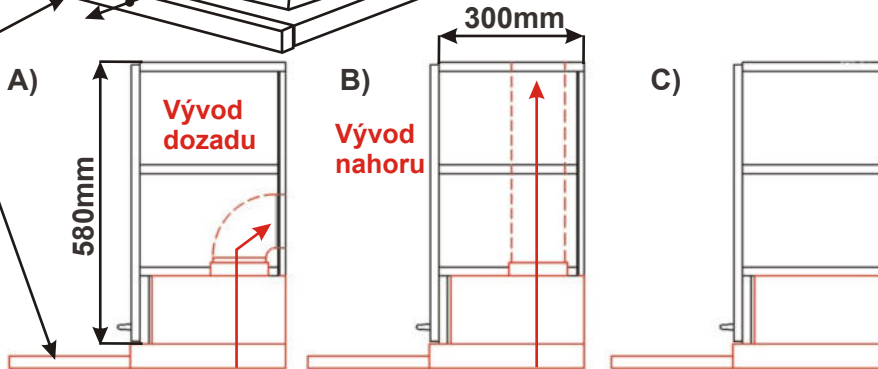

Bez vývodu
s uhlíkovým
filtrem

Skříňky nad digestoř

Korpus Lamino / Dvířka Lamino

Skříňka ND 60
LAM DIG 60x40x30