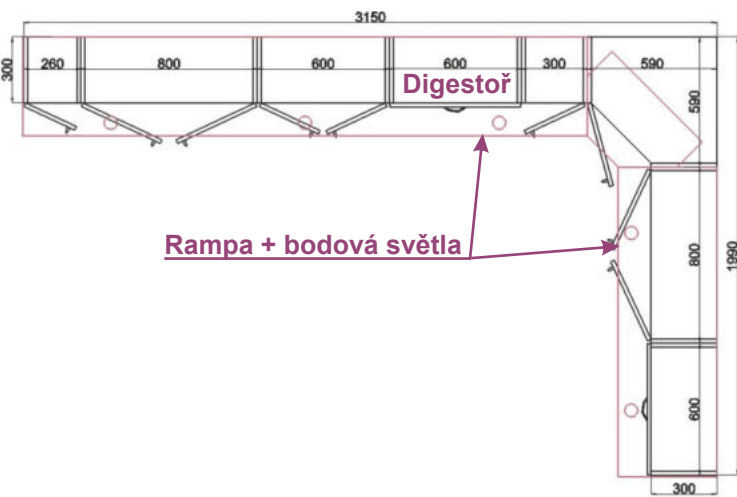

Rampa + bodová světla

BÁRA C

Horní skříňky

Rampa + bodová světla

Sloup

Spodní skříňky

Varná deska

BÁRA B

Horní skříňky

Spodní skříňky

Rampa + bodová světla

BÁRA D

BÁRA E

Horní skříňky

Horní skříňky

Spodní skříňky

Spodní skříňky

BÁRA F

Horní skříňky

Spodní skříňky

BÁRA H

Horní skříňky

Spodní skříňky

BÁRA J

Horní skříňky

Spodní skříňky

Kuchyně - BÁRA

Charakteristika kuchyňských sestav BÁRA a jednotlivých skříňek:

- Korpusy lamino, tloušťka 18 mm, plastová hrana 0,6 mm
- Dvířka lamino, tloušťka 18 mm, plastová hrana 2 mm
- Sklo kůra čirá - pouze typizované skříňky v katalogu
- Kovové úchytky provedení chrom - lesk nebo satina - matné, rozteč 96 mm
- Kovové pojezdy zásuvek, kovové závěsy dveří
- Jednotlivé skříňky jsou složeny na stavěcích nožkách, odnímatelný sokl
- Skříňky lze v případě nutnosti (úzké dveře, schodiště,...) rozebrat a znovu složit