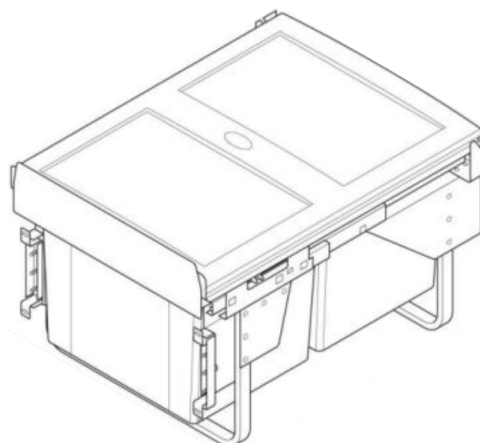

Spodní skřínka VDP 15
LAM SPO VDP 15x82x50

Cena: 3350,- Kč

Spodní skř. s výsuvem
dvojkošem š. 600mm
LAM SPO V2K 60x82x57

Při vysunutí dvířek spolu s koši zůstává víko uvnitř skříňky. Po zasunutí víko opět dosedne na koše. Tzn. Při otevírání není potřeba víko zvedat.

Cena: 7550,- Kč

Spodní skř. s výsuvem
dvojkošem š. 450mm
LAM SPO V2K 45x82x57

Při vysunutí dvířek spolu s koši zůstává víko uvnitř skříňky. Po zasunutí víko opět dosedne na koše. Tzn. Při otevírání není potřeba víko zvedat.