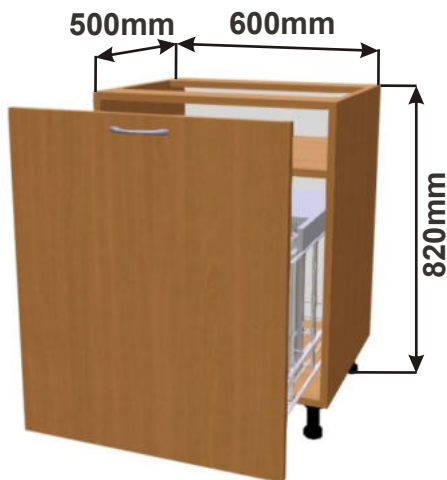

Spodní skř. s výsuvem
dvojkošem š. 600mm
LAM SPO V2K 60x82x57

Při vysunutí dvířek spolu s koši zůstává víko uvnitř skříňky. Po zasunutí víko opět dosedne na koše. Tzn. Při otevírání není potřeba víko zvedat.

Cena: 7550,- Kč

Spodní skř. s výsuvem
dvojkošem š. 450mm
LAM SPO V2K 45x82x57