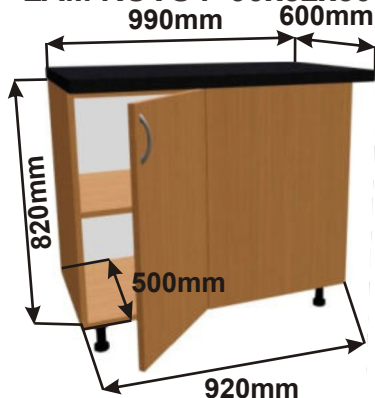

Spodní skřínka 99 pravá
LAM ROVS P 99x82x50