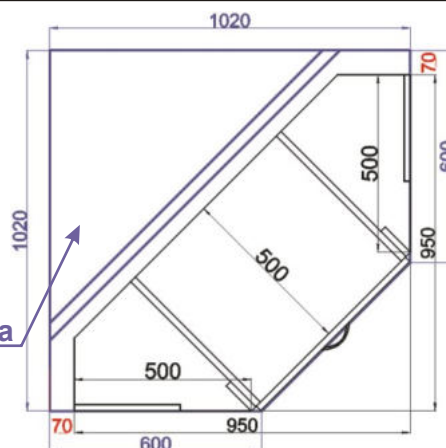

ukázky použití
půdorys

Pracovní deska