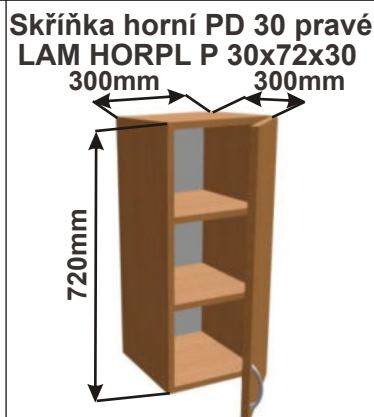

Cena: 1890,- Kč

Cena: 1800,- Kč

Cena: 1800,- Kč

Cena: 1650,- Kč

Cena: 1650,- Kč

Kuchyňské skříňky horní prosklené 720

Korpus Lamino / Dvířka Lamino

Cena: 3900,- Kč