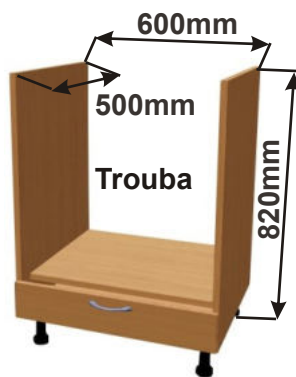

Kuchyňské skřínky - BĀRA - lamino

Kuchyňské skřínky spodní nízké na vestavné spotřebiče

Korpus Lamino / Dvířka Lamino

Skřínka na vestavnou troubu
LAM SPOT 60x82x50