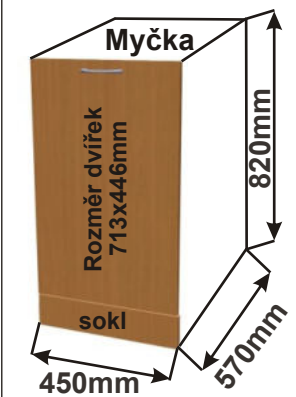

Cena: 750,- Kč

Dvířka na myčku 45 +sokl
LAM DV MYC S 71,3x44,6