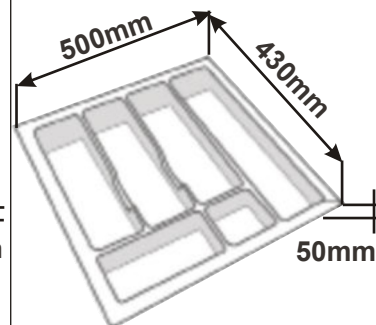

Příborník 50