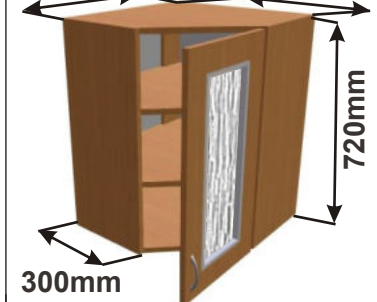

(Skutečné rozměry spodní skřínky jsou 790x790 mm + mezery u zdi 70 mm.
Rozměry s pracovní deskou jsou 860x860 mm.)

Použití horních rohových skříněk 59 x výška x 59 cm

(Skutečné rozměry spodní skřínky jsou 920x920 mm + mezery u zdi 70 mm.
Rozměry s pracovní deskou jsou 990x990 mm.)

LAM ROVS L
99x82x50

LAM ROVS P
99x82x50

Kuchyňské skříňky horní rohové 720

Korpus Lamino / Dvířka Lamino

Horní rohová skříňka PL-L 56
LAM HVROH P 56x72x56
560mm

Cena: 2500,- Kč

Horní rohová skříňka PL-P 56
LAM HVROH P 56x72x56
560mm

Cena: 2500,- Kč

Horní rohová skříňka SK-L 56
LAM HVROH SKL P 56x72x56
560mm

Cena: 2900,- Kč

Horní rohová skříňka SK-L 56
LAM HVROH SKL P 56x72x56
560mm

Cena: 2900,- Kč

Horní rohová skříňka PL-L 59
LAM HVROH P 59x72x59
590mm