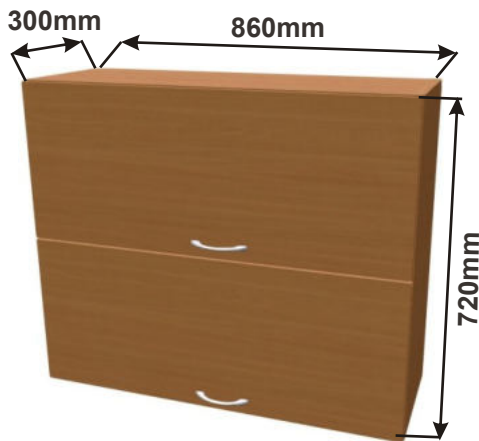

Skříňka horní HP80
LAM HV SKL 80x72x30

Cena: 3290,- Kč

Skříňka horní HP60
LAM HV SKL 60x72x30

Cena: 2890,- Kč

Kuchyňské skříňky horizontální horní plné 720

Korpus
Lamino /

Dvířka
Lamino

Skříňka horní HPLN 86
LAM HV PLN 86x72x30