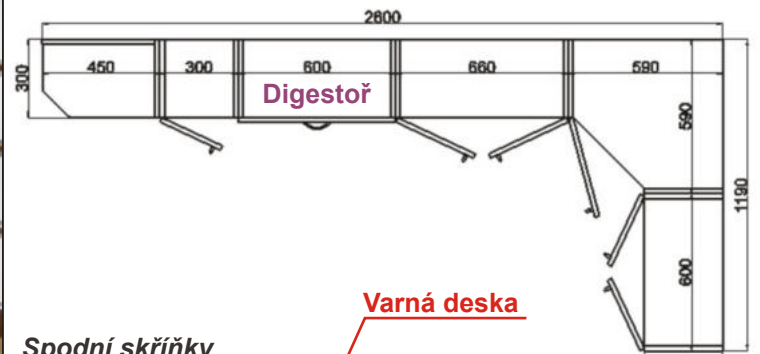

Horní skříňky