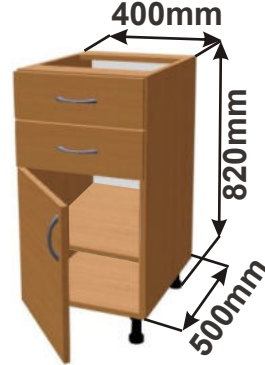

Cena: 6650,- Kč

Skřínka šupl. 40 L
LAM ZAS TL L 40x82x50