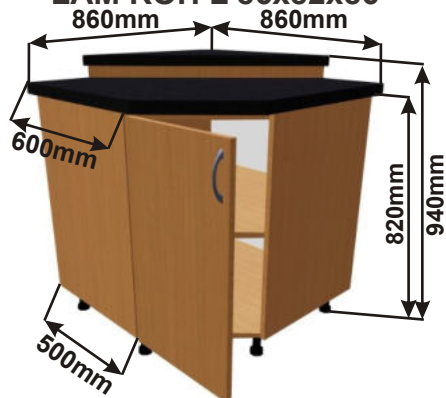

Spodní roh.skříňka levá
LAM ROH L 86x82x86