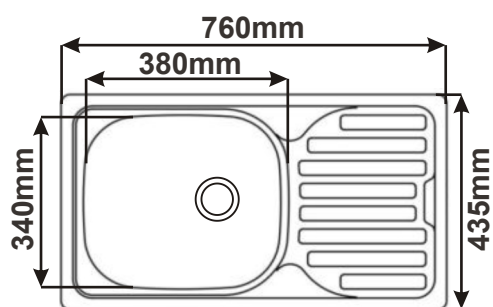

Cena: 5470,- Kč

Nerezové dřezy

DŘEZ ROUND 450

S velkou výpustí

Cena: 1430,- Kč

Dřez CLASSIC 760 s velkou výpustí

Cena: 1370,- Kč

Dřez SHORT 580 s velkou výpustí