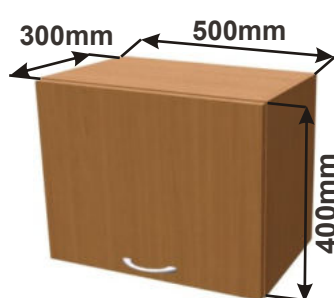

Bez vývodu
s uhlíkovým
filtrem

Skříňky nad digestoř

Korpus Lamino / Dvířka Lamino

Skříňka ND 60
LAM DIG 60x40x30

Cena: 1790,- Kč

Skříňka ND 50
LAM DIG 50x40x30

Cena: 1690,- Kč

Skříňka ND s policí 60
LAM DIG pol 60x58x30