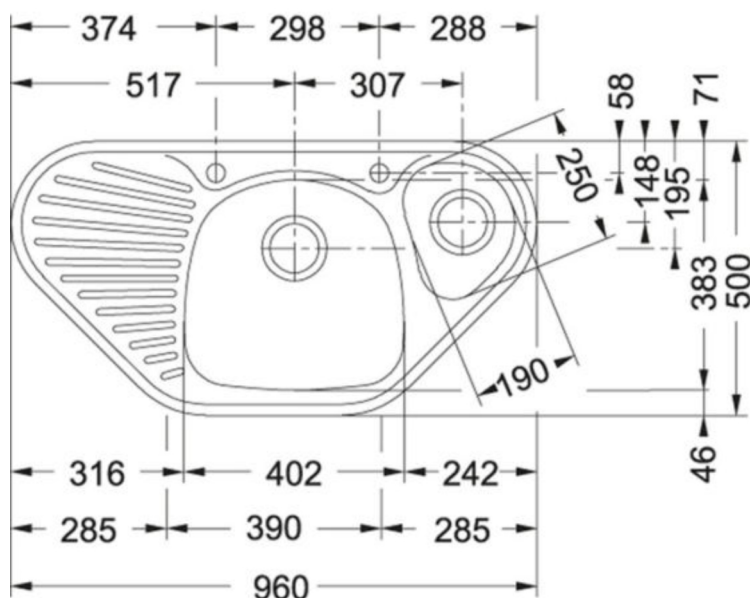

Dřez MON 651 s velkou výpustí