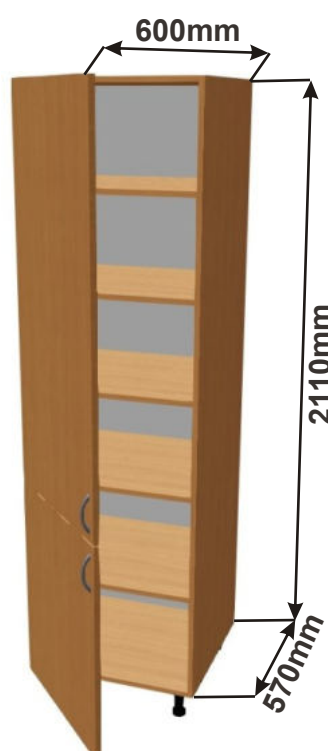

Skřínka 60 levá
LAM VYS L 60x211x57