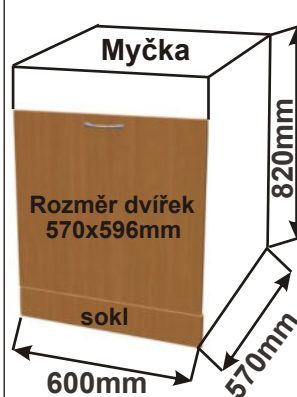

Cena: 730,- Kč

Dvířka na myčku 60 +sokl
LAM DV MYC S 57x59,6