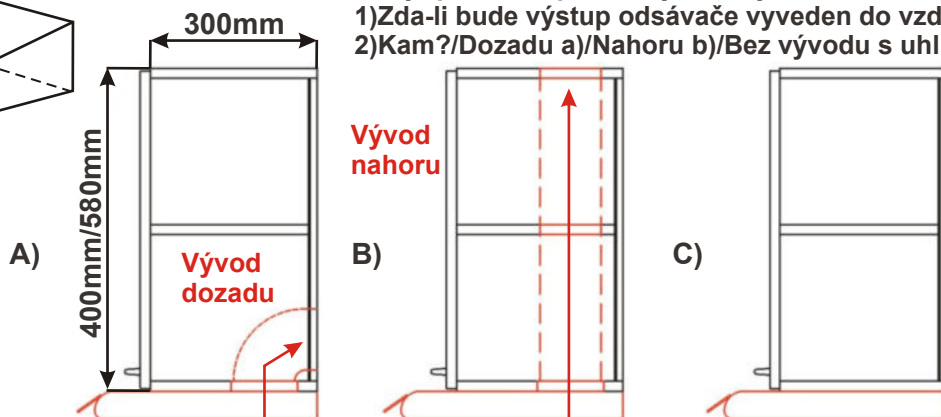

V nabídce spotřebičů si můžete zakoupit odsávač par a my Vám jej zdarma zabudujeme do skříňky pro odsávače par. Jen je potřeba upřesnit tyto body.

1) Zda-li bude výstup odsávače vyveden do vzduchotechniky.
2) Kam? / Dozadu a) / Nahoru b) / Bez vývodu s uhlíkovým filtrem c)