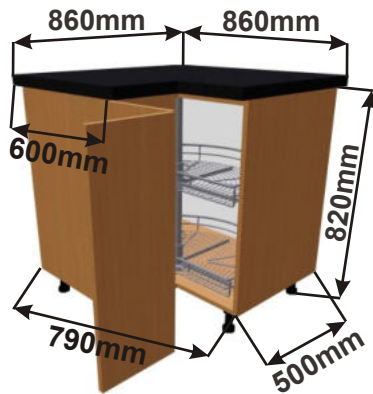

Police rohová levá
LAM ROPO L 20x82x57

Cena: 1590,- Kč

Police rohová pravá
LAM ROPO P 20x82x57

Cena: 1590,- Kč

Police k pultu
LAM POL 438x82x25

Cena: 1490,- Kč

Spodní roh ODP levá
LAM ROH ODP 690/3-4 L 86x82x86