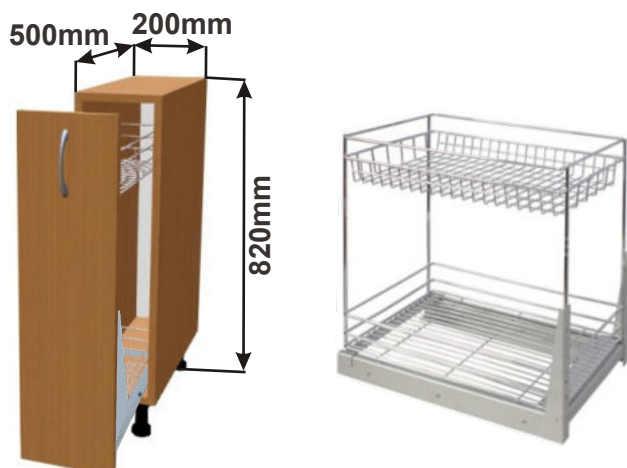

Korpus Lamino / Dvířka Lamino

Spodní skřínka VDP 40
LAM SPO VDP 40x82x50

Cena: 4350,- Kč

Spodní skřínka VDP 30
LAM SPO VDP 30x82x50

Cena: 4000,- Kč

Spodní skřínka VDP 20
LAM SPO VDP 20x82x50

Cena: 3550,- Kč

Spodní skřínka VDP 15
LAM SPO VDP 15x82x50

Cena: 3350,- Kč

Spodní skř. s výsuvem
dvojkošem š. 600mm
LAM SPO V2K 60x82x57

Při vysunutí dvířek spolu s koši zůstává víko uvnitř skříňky. Po zasunutí víko opět dosedne na koše. Tzn. Při otevírání není potřeba víko zvedat.