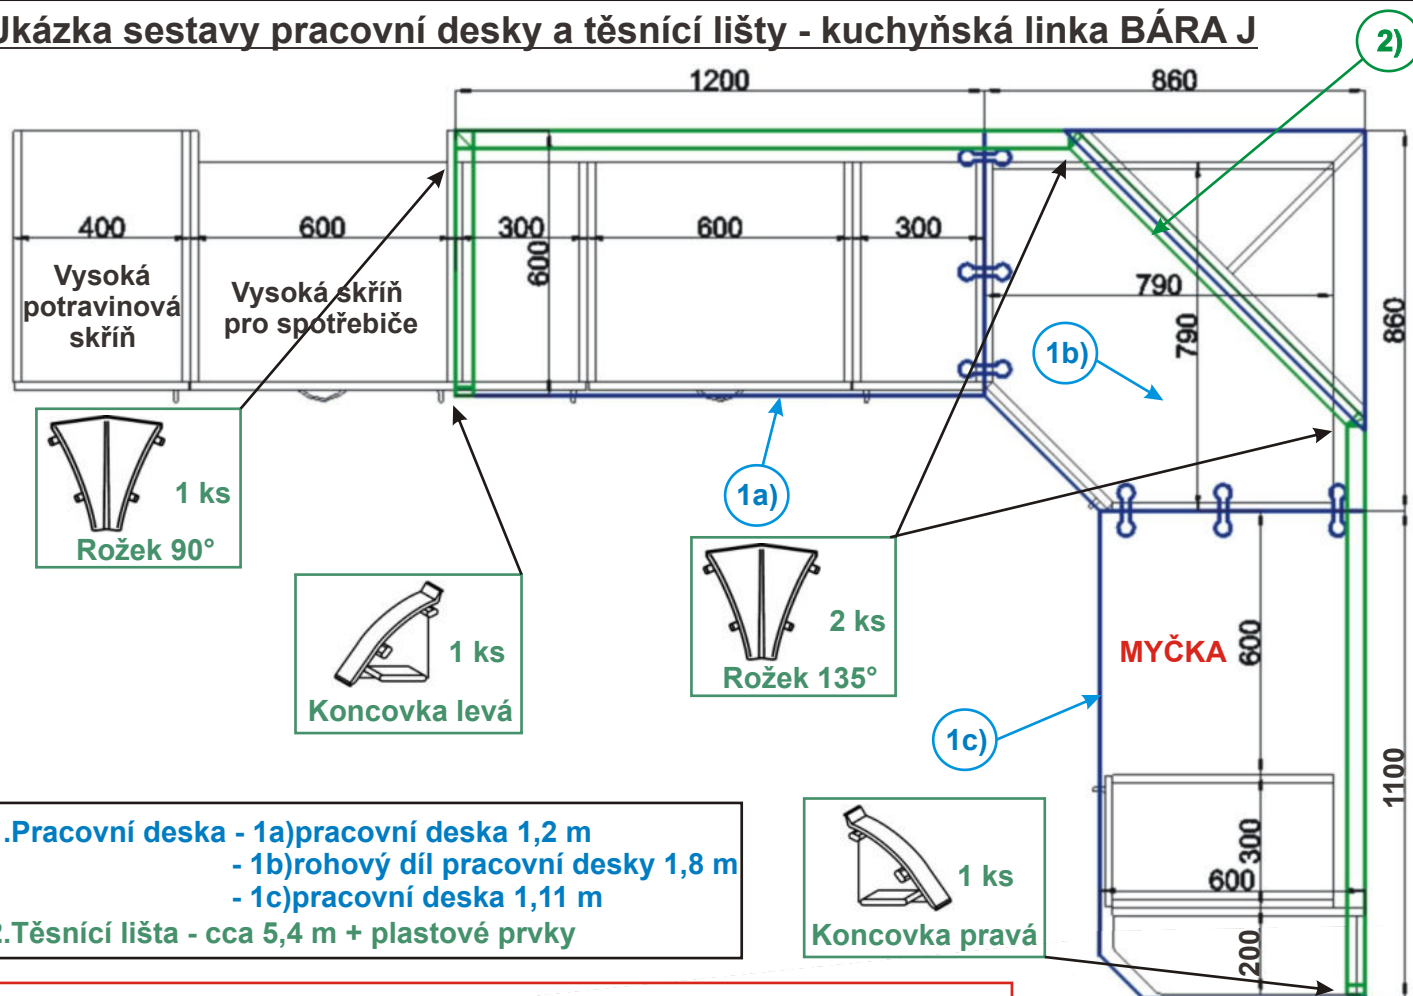

Horní skříňky

Spodní skříňky

Kuchyně - BÁRA

Charakteristika kuchyňských sestav BÁRA a jednotlivých skříňek:

- Korpusy lamino, tloušťka 18 mm, plastová hrana 0,6 mm
- Dvířka lamino, tloušťka 18 mm, plastová hrana 2 mm
- Sklo kůra čirá - pouze typizované skříňky v katalogu
- Kovové úchytky provedení chrom - lesk nebo satina - matné, rozteč 96 mm
- Kovové pojezdy zásuvek, kovové závěsy dveří
- Jednotlivé skříňky jsou složeny na stavěcích nožkách, odnímatelný sokl
- Skříňky lze v případě nutnosti (úzké dveře, schodiště,...) rozebrat a znovu složit

Ukázka sestavy pracovní desky a těsnící lišty - kuchyňská linka BÁRA J

1. Pracovní deska - 1a) pracovní deska 1,2 m
 - 1b) rohový díl pracovní desky 1,8 m
 - 1c) pracovní deska 1,11 m
2. Těsnící lišta - cca 5,4 m + plastové prvky