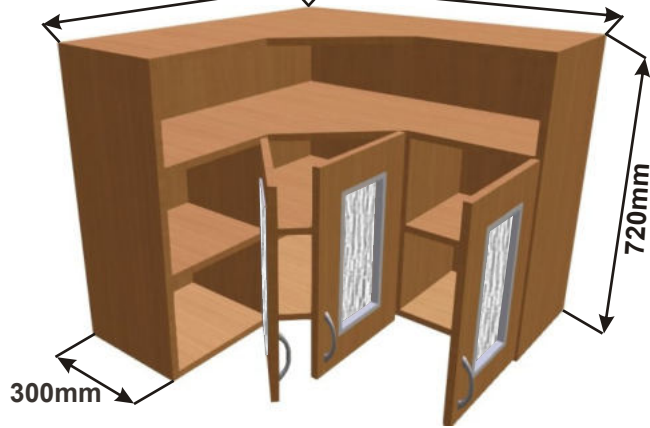

Cena: 2500,- Kč

Horní rohová skříňka SK-L 56
LAM HVROH SKL P 56x72x56
560mm

Cena: 2900,- Kč

Horní rohová skříňka SK-L 56
LAM HVROH SKL P 56x72x56
560mm

Cena: 2900,- Kč

Horní rohová skříňka PL-L 59
LAM HVROH P 59x72x59
590mm

Cena: 2650,- Kč

Horní rohová skříňka PL-P 59
LAM HVROH P 59x72x59
590mm

Cena: 2650,- Kč

Horní rohová skříňka SK-L 59
LAM HVROH SKL P 59x72x59
590mm

Cena: 3090,- Kč

Horní rohová skříňka SK-L 59
LAM HVROH SKL P 59x72x59
590mm

Cena: 3090,- Kč

Rohová skříňka horní levá
LAM ROH SKL L 86x72x86
860mm

Cena: 5750,- Kč

Rohová skříňka horní pravá
LAM ROH SKL p 86x72x86
860mm

Cena: 5750,- Kč

Kuchyňské skříňky horní rohové police

Korpus Lamino / Dvířka Lamino