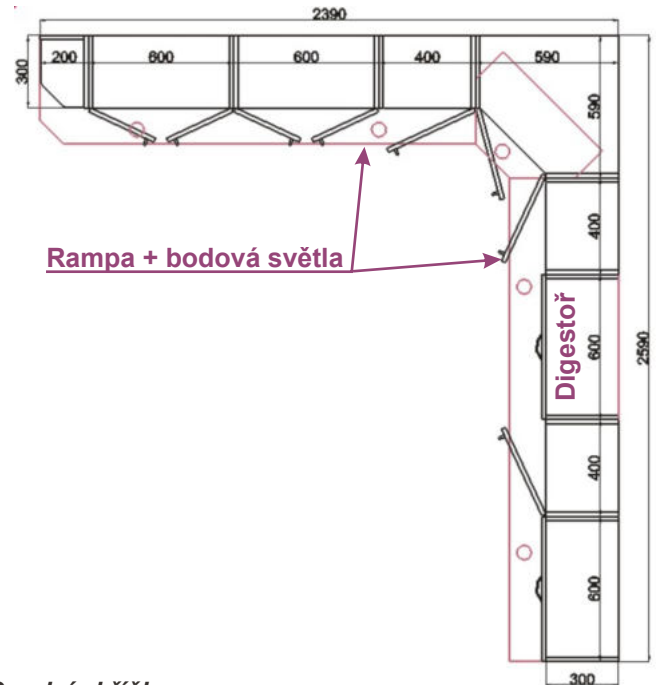

Horní skříňky

Spodní skříňky

Rampa + bodová světla

BÁRA D

BÁRA E

Horní skříňky

Horní skříňky

Spodní skříňky

Horní skříňky

Spodní skříňky

Kuchyně - BÁRA

Charakteristika kuchyňských sestav BÁRA a jednotlivých skříňek:

- Korpusy lamino, tloušťka 18 mm, plastová hrana 0,6 mm
- Dvířka lamino, tloušťka 18 mm, plastová hrana 2 mm
- Sklo kůra čirá - pouze typizované skříňky v katalogu
- Kovové úchytky provedení chrom - lesk nebo satina - matné, rozteč 96 mm
- Kovové pojezdy zásuvek, kovové závěsy dveří
- Jednotlivé skříňky jsou složeny na stavěcích nožkách, odnímatelný sokl
- Skříňky lze v případě nutnosti (úzké dveře, schodiště,...) rozebrat a znovu složit