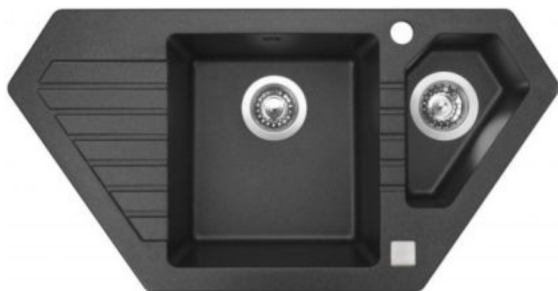

MSLED B
211x64x60

Cena: 4590,- Kč

Granitové dřezy s otvorem pro baterii

Dřez LINEA 600

Cena: 4080,- Kč

Dřez RAPID 780

Cena: 4120,- Kč

Dřez BRAVO 850.1