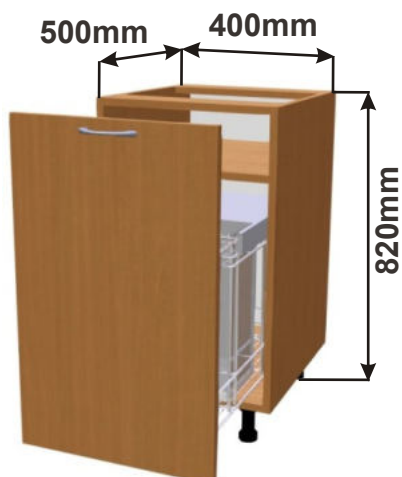

Při vysunutí dvířek spolu s koši zůstává víko uvnitř skříňky. Po zasunutí víko opět dosedne na koše. Tzn. Při otevírání není potřeba víko zvedat.

Cena: 5550,- Kč