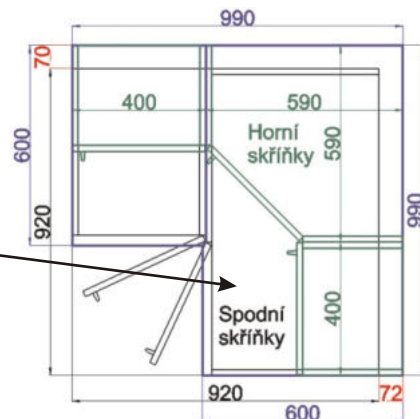

Horní roh. skříňka SK-L 56
LAM HRROH SKL L 56x61x56
560mm

Cena: 2690,- Kč

Horní roh. skříňka SK-P 56
LAM HRROH SKL P 56x61x56
560mm

Cena: 2690,- Kč

Horní roh. skříňka PL-L 59
LAM HRROH L 59x61x59

Cena: 2090,- Kč

Horní roh. skříňka PL-P 59
LAM HRROH P 59x61x59

Cena: 2090,- Kč

Horní roh. skříňka SK-L 59
LAM HRROH SKL L 59x61x59

Cena: 2790,- Kč

Horní roh. skříňka SK-P 59
LAM HRROH SKL P 59x61x59

Cena: 2790,- Kč

Použití horních rohových skříněk 56 x výška x 56 cm

(Skutečné rozměry spodní skřínky jsou 790x790 mm + mezery u zdi 70 mm.
Rozměry s pracovní deskou jsou 860x860 mm.)

Použití horních rohových skříněk 59 x výška x 59 cm

(Skutečné rozměry spodní skřínky jsou 920x920 mm + mezery u zdi 70 mm.
Rozměry s pracovní deskou jsou 990x990 mm.)

LAM ROVS L
99x82x50

LAM ROVS P
99x82x50

Kuchyňské skříňky horní rohové 720

Korpus Lamino / Dvířka Lamino

Horní rohová skříňka PL-L 56
LAM HVROH P 56x72x56
560mm

Cena: 2500,- Kč

Horní rohová skříňka PL-P 56
LAM HVROH P 56x72x56
560mm