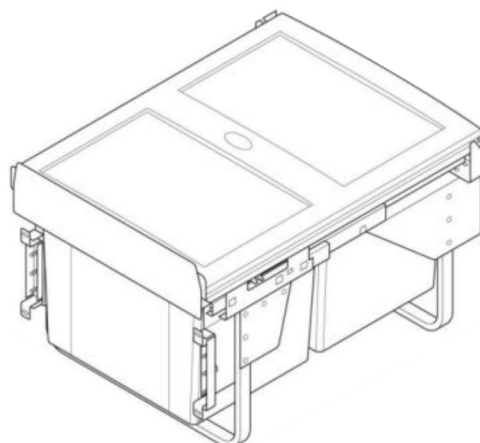

Cena: 7550,- Kč

Spodní skř. s výsuvem
dvojkošem š. 450mm
LAM SPO V2K 45x82x57

Při vysunutí dvířek spolu s koši zůstává víko uvnitř skříňky. Po zasunutí víko opět dosedne na koše. Tzn. Při otevírání není potřeba víko zvedat.

Cena: 6990,- Kč

Spodní skř. s výsuvem
dvojkošem š. 400mm
LAM SPO V2K 40x82x57

Při vysunutí dvířek spolu s koši zůstává víko uvnitř skříňky. Po zasunutí víko opět dosedne na koše. Tzn. Při otevírání není potřeba víko zvedat.