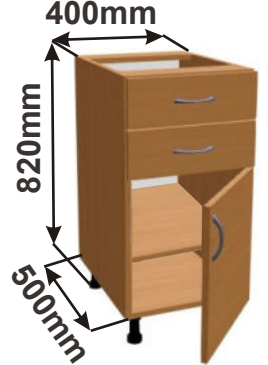

Cena: 4350,- Kč

Skřínka šupl. 40 P
LAM ZAS TL P 40x82x50