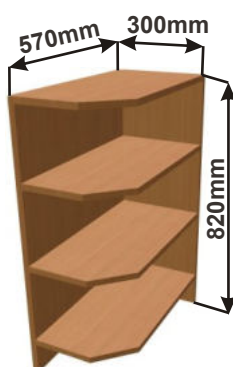

Spodní roh.skř. pro vest.troubu
LAM ROH VESTR 102x82x102

ukázky použití
půdorys

Pracovní deska

Cena: 3290,- Kč

Police rohová levá
LAM ROPO L 30x82x57

Cena: 1790,- Kč

Police rohová pravá
LAM ROPO P 30x82x57

Cena: 1790,- Kč