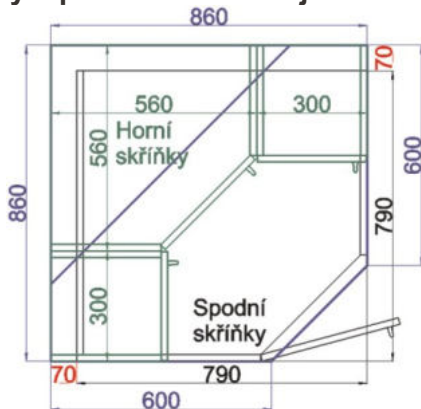

Horní roh. skříňka SK-L 56
LAM HRROH SKL L 56x61x56
560mm

Cena: 2690,- Kč

Horní roh. skříňka SK-P 56
LAM HRROH SKL P 56x61x56
560mm

Cena: 2690,- Kč

Horní roh. skříňka PL-L 59
LAM HRROH L 59x61x59

Cena: 2090,- Kč

Horní roh. skříňka PL-P 59
LAM HRROH P 59x61x59

Cena: 2090,- Kč

Horní roh. skříňka SK-L 59
LAM HRROH SKL L 59x61x59

Cena: 2790,- Kč

Horní roh. skříňka SK-P 59
LAM HRROH SKL P 59x61x59

Cena: 2790,- Kč

Použití horních rohových skříněk 56 x výška x 56 cm

(Skutečné rozměry spodní skřínky jsou 790x790 mm + mezery u zdi 70 mm.
Rozměry s pracovní deskou jsou 860x860 mm.)

Použití horních rohových skříněk 59 x výška x 59 cm

(Skutečné rozměry spodní skřínky jsou 920x920 mm + mezery u zdi 70 mm.
Rozměry s pracovní deskou jsou 990x990 mm.)

LAM ROVS L
99x82x50

LAM ROVS P
99x82x50

Kuchyňské skříňky horní rohové 720

Korpus Lamino / Dvířka Lamino

Horní rohová skříňka PL-L 56
LAM HVROH P 56x72x56
560mm

Cena: 2500,- Kč

Horní rohová skříňka PL-P 56
LAM HVROH P 56x72x56
560mm