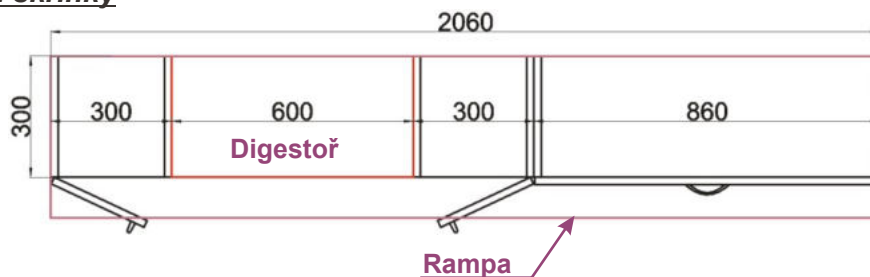

Spodní skříňky

BÁRA F

Horní skříňky

Spodní skříňky

BÁRA H

Horní skříňky

Spodní skříňky

BÁRA J

Horní skříňky

Spodní skříňky

Kuchyně - BÁRA

Charakteristika kuchyňských sestav BÁRA a jednotlivých skříňek:

- Korpusy lamino, tloušťka 18 mm, plastová hrana 0,6 mm
- Dvířka lamino, tloušťka 18 mm, plastová hrana 2 mm
- Sklo kůra čirá - pouze typizované skříňky v katalogu
- Kovové úchytky provedení chrom - lesk nebo satina - matné, rozteč 96 mm
- Kovové pojezdy zásuvek, kovové závěsy dveří
- Jednotlivé skříňky jsou složeny na stavěcích nožkách, odnímatelný sokl
- Skříňky lze v případě nutnosti (úzké dveře, schodiště,...) rozebrat a znovu složit