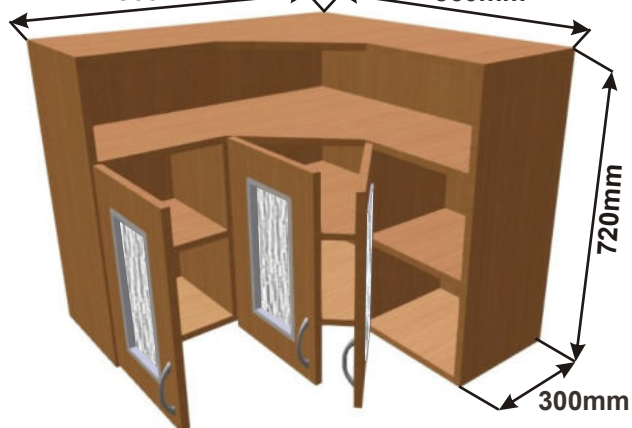

Cena: 2500,- Kč

Horní rohová skříňka SK-L 56
LAM HVROH SKL P 56x72x56
560mm

Cena: 2900,- Kč

Horní rohová skříňka SK-L 56
LAM HVROH SKL P 56x72x56
560mm

Cena: 2900,- Kč

Horní rohová skříňka PL-L 59
LAM HVROH P 59x72x59
590mm

Cena: 2650,- Kč

Horní rohová skříňka PL-P 59
LAM HVROH P 59x72x59
590mm

Cena: 2650,- Kč

Horní rohová skříňka SK-L 59
LAM HVROH SKL P 59x72x59
590mm

Cena: 3090,- Kč

Horní rohová skříňka SK-L 59
LAM HVROH SKL P 59x72x59
590mm

Cena: 3090,- Kč

Rohová skříňka horní levá
LAM ROH SKL L 86x72x86
860mm

Cena: 5750,- Kč

Rohová skříňka horní pravá
LAM ROH SKL p 86x72x86
860mm

Cena: 5750,- Kč

Kuchyňské skříňky horní rohové police

Korpus Lamino / Dvířka Lamino