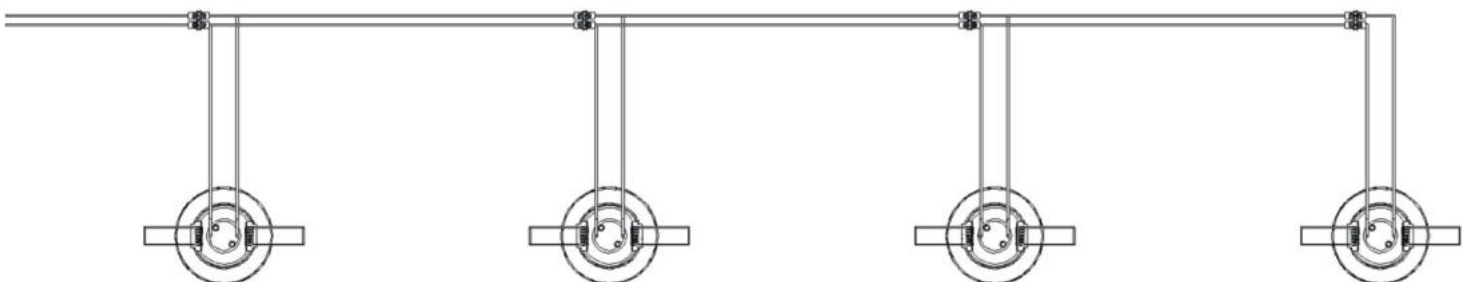

Nasazení bodových světel

1.1.

1.2.

1.3.

1.4.

Jedná se o paralelní zapojení ! (nikoli sériové).

230V / 50Hz

Zapojení led osvětlení