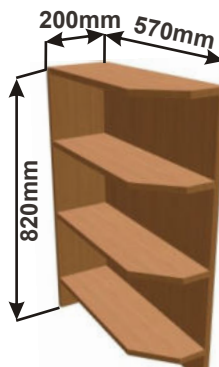

Police rohová levá
LAM ROPO L 20x82x57