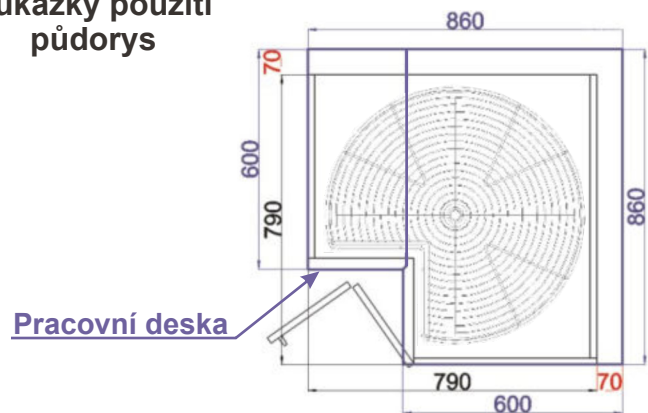

ukázky použití
půdorys

Cena: 5990,- Kč

Spodní roh ODP pravá
LAM ROH ODP 690/3-4 P 86x82x86

ukázky použití
půdorys

Cena: 5990,- Kč

Spodní roh ODP levá
LAM ROH ODP 690/1-1 L 86x82x86

ukázky použití
půdorys

Cena: 5890,- Kč