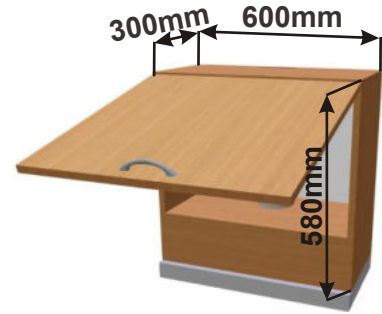

Cena: 2150,- Kč