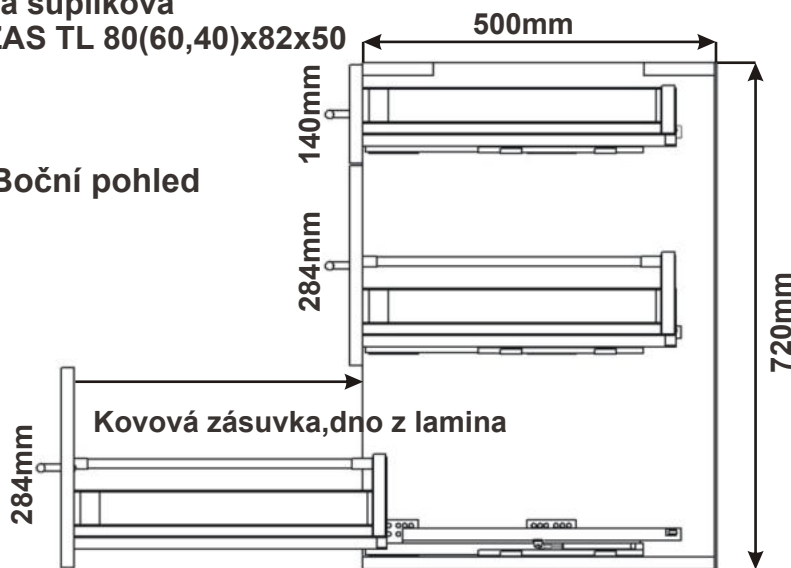

Kuchyňské skřínky spodní šuplíkové s tlumením dovření a dotahem

Skřínka šuplíková
LAM ZAS TL 80(60,40)x82x50

Boční pohled