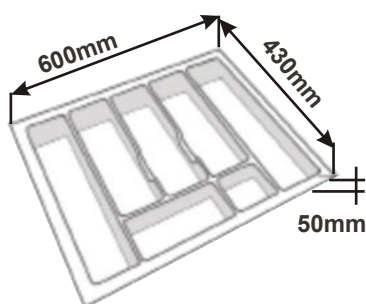

Příborník 60