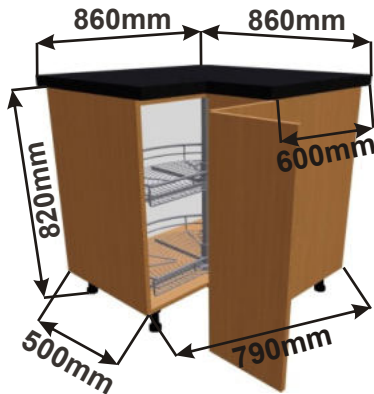

Spodní roh ODP pravá
LAM ROH ODP 690/3-4 P 86x82x86