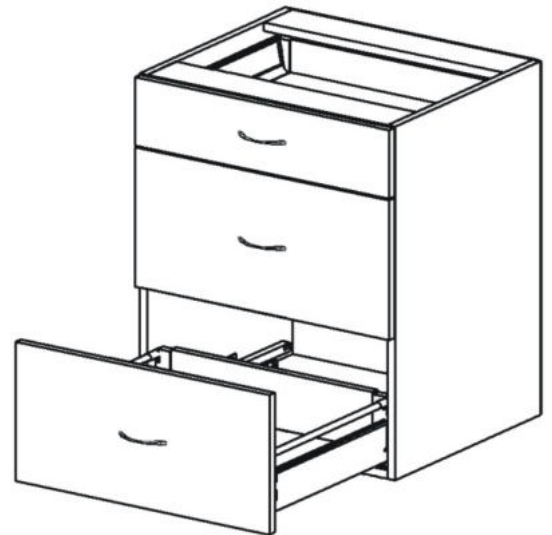

Skřínka šuplíková
LAM ZAS TL 80(60,40)x82x50

Boční pohled

Detail zásuvky

Kuchyňské skřínky spodní šuplíkové, kovový pojezd bez tlumení a dotahu

Skřínka šuplíková
LAM ZAS 80(60,40)x82x50

Boční pohled

Detail zásuvky