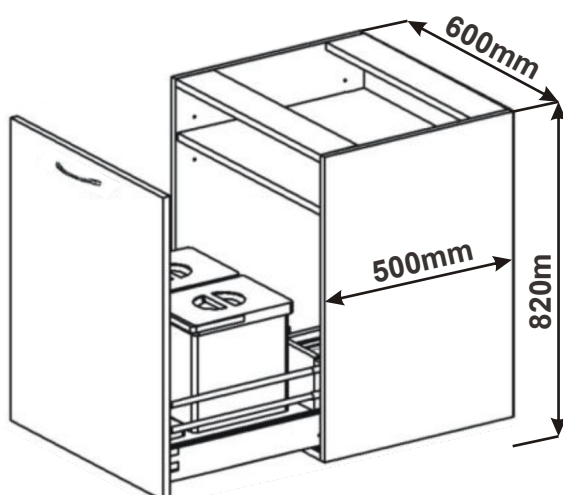

Spodní skř. s výsuvem
Odpadkovým košem 3K
LAM SPO OD3K 80x82x57

Odpadkový koš 3x15l + 3x miska

U těchto košů je potřeba po otevření víko koše zvednout.

Cena skříňky včetně odpadkového koše: 7950,-Kč

Spodní skř. s výsuvem
Odpadkovým košem 2K
LAM SPO OD2K 60x82x57