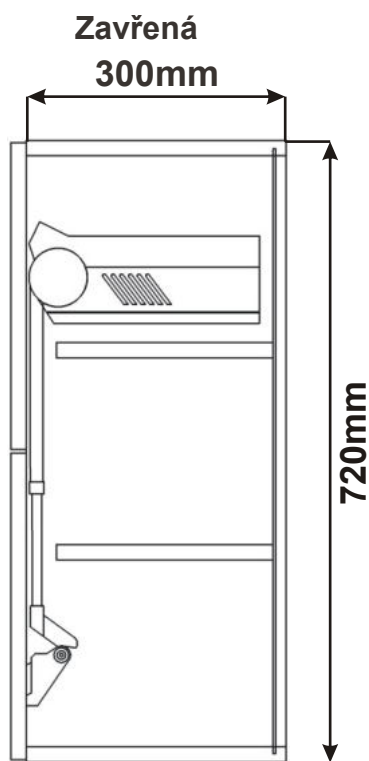

Skříňka horní lomené HF

Boční pohled