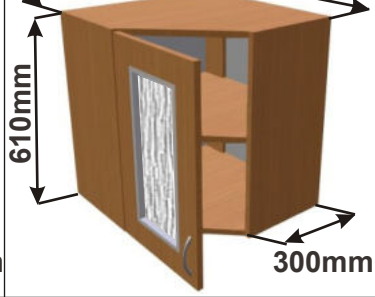

Cena: 2090,- Kč

Kuchyňské skříňky horní rohové 610

Korpus Lamino / Dvířka Lamino

Horní roh. skříňka PL-L 56
LAM HRROH L 56x61x56
560mm

Cena: 1990,- Kč

Horní roh. skříňka PL-P 56
LAM HRROH P 56x61x56
560mm

Cena: 1990,- Kč

Horní roh. skříňka SK-L 56
LAM HRROH SKL L 56x61x56
560mm

Cena: 2690,- Kč

Horní roh. skříňka SK-P 56
LAM HRROH SKL P 56x61x56
560mm

Cena: 2690,- Kč

Horní roh. skříňka PL-L 59
LAM HRROH L 59x61x59

Cena: 2090,- Kč