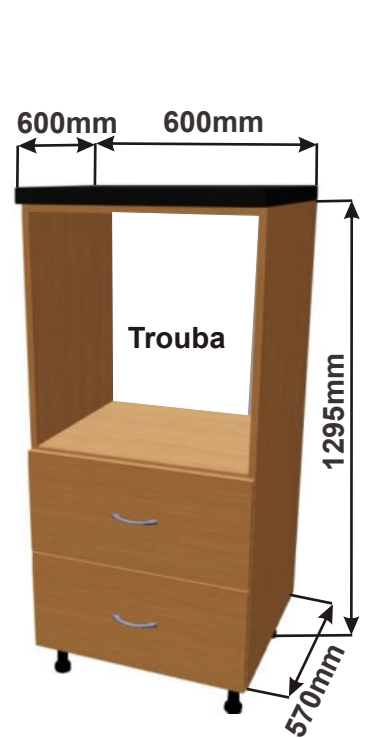

Skřínka 60 levá
LAM VYS SPOT L 60x211x57

Cena: 4790,- Kč

Skřínka 60 pravá
LAM VYS SPOT P 60x211x57

Cena: 4790,- Kč

Skřínka 60 vest 2x zásuvka
LAM VYS SPOT Z 60x211x57

Cena: 5890,- Kč

Skřínka 60 nízká vest
LAM NIZ SPOT Z 60x129,5x57