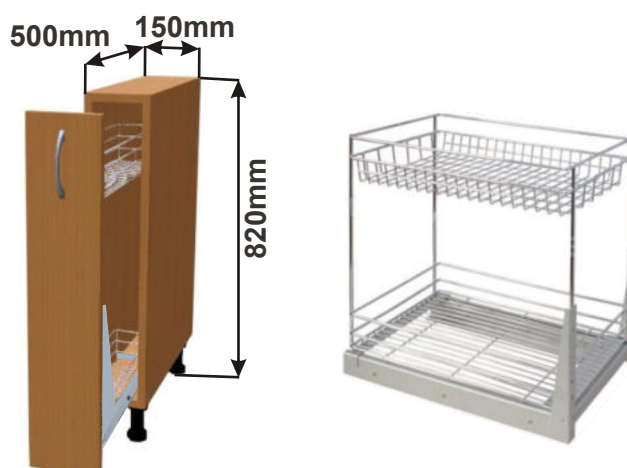

Korpus Lamino / Dvířka Lamino

Spodní skřínka VDP 40
LAM SPO VDP 40x82x50

Cena: 4350,- Kč

Spodní skřínka VDP 30
LAM SPO VDP 30x82x50

Cena: 4000,- Kč

Spodní skřínka VDP 20
LAM SPO VDP 20x82x50

Cena: 3550,- Kč

Spodní skřínka VDP 15
LAM SPO VDP 15x82x50

Cena: 3350,- Kč

Spodní skř. s výsuvem
dvojkošem š. 600mm
LAM SPO V2K 60x82x57

Při vysunutí dvířek spolu s koši zůstává víko uvnitř skříňky. Po zasunutí víko opět dosedne na koše. Tzn. Při otevírání není potřeba víko zvedat.