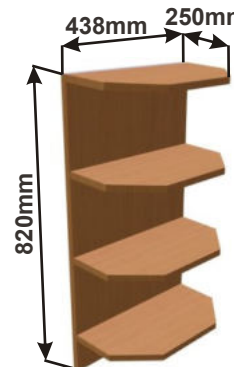

Police rohová levá
LAM ROPO L 20x82x57

Cena: 1590,- Kč

Police rohová pravá
LAM ROPO P 20x82x57

Cena: 1590,- Kč

Police k pultu
LAM POL 438x82x25

Cena: 1490,- Kč

Spodní roh ODP levá
LAM ROH ODP 690/3-4 L 86x82x86