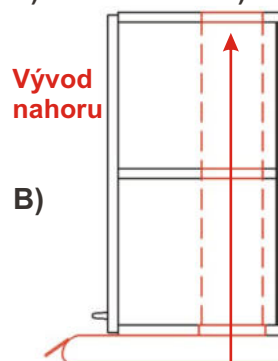

Skříňky nad výsuvnou digestoř

Korpus Lamino / Dvířka Lamino

Cena: 1340,- Kč

Cena: 1020,- Kč

Cena: 1340,- Kč

Cena: 1020,- Kč

Výsuvný odsávač par

V nabídce spotřebičů si můžete zakoupit odsávač par a my Vám jej zdarma zabudujeme do skříňky pro odsávací par. Jen je potřeba upřesnit tyto body.

1) Zda-li bude výstup odsávače vyveden do vzduchotechniky.
2) Kam? / Dozadu a) / Nahoru b) / Bez vývodu s uhlíkovým filtrem c)

Výsuvná část odsávače par

Bez vývodu s uhlíkovým filtrem

Skříňky nad digestoř

Korpus Lamino / Dvířka Lamino

Cena: 1010,- Kč

Cena: 940,- Kč

Cena: 1230,- Kč

Cena: 1140,- Kč

Pevný odsávač par

V nabídce spotřebičů si můžete zakoupit odsávač par a my Vám jej zdarma zabudujeme do skříňky pro odsávací par. Jen je potřeba upřesnit tyto body.

1) Zda-li bude výstup odsávače vyveden do vzduchotechniky.
2) Kam? / Dozadu a) / Nahoru b) / Bez vývodu s uhlíkovým filtrem c)

A)

B)

C)

Bez vývodu s uhlíkovým filtrem