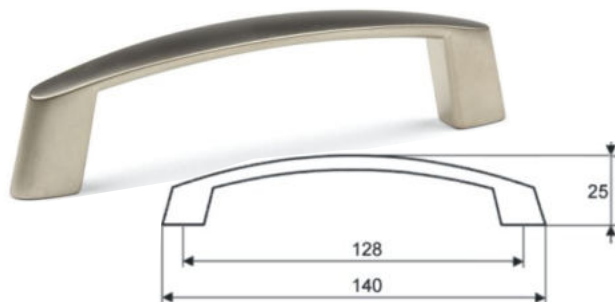

Cena: 58,- Kč

Úchytka Piombina 96 - broušený nikel

Cena: 60,- Kč

Úchytka Piombina 96 - staroměď

Cena: 72,- Kč

Úchytka Piombina 96 - chrom

Cena: 72,- Kč

Úchytka Nomina 96 - Satin nikel