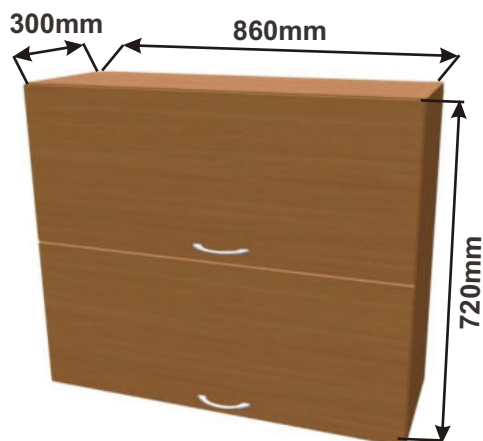

Korpus
Lamino /

Dvířka
Lamino

Skříňka horní HPLN 86
LAM HV PLN 86x72x30

Cena: 2050,- Kč

Skříňka horní HPLN80
LAM HV PLN 80x72x30

Cena: 1980,- Kč

Skříňka horní HPLN60
LAM HV PLN 60x72x30

Cena: 1750,- Kč