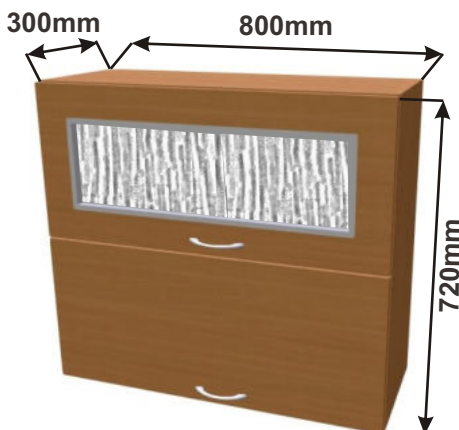

Skříňka horní HP80
LAM HV SKL 80x72x30