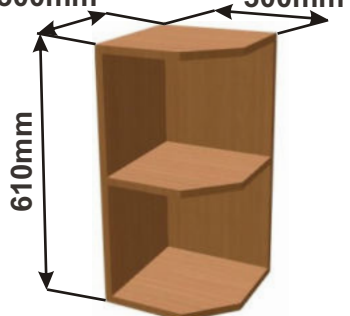

Cena: 2160,- Kč

Horní rohová skříňka SK-L 59
LAM HVROH SKL P 59x72x59
590mm

Cena: 2160,- Kč

Rohová skříňka horní levá
LAM ROH SKL L 86x72x86
860mm

Cena: 3980,- Kč

Rohová skříňka horní pravá
LAM ROH SKL p 86x72x86
860mm

Cena: 3980,- Kč

Kuchyňské skříňky horní rohové police

Korpus Lamino / Dvířka Lamino

Police roh 30
LAM POL HROH 30x61x30
300mm

Cena: 660,- Kč

Police roh 20
LAM POL HROH 20x61x30
300mm

Cena: 660,- Kč

Police roh 30
LAM POL HROH 30x72x30
300mm