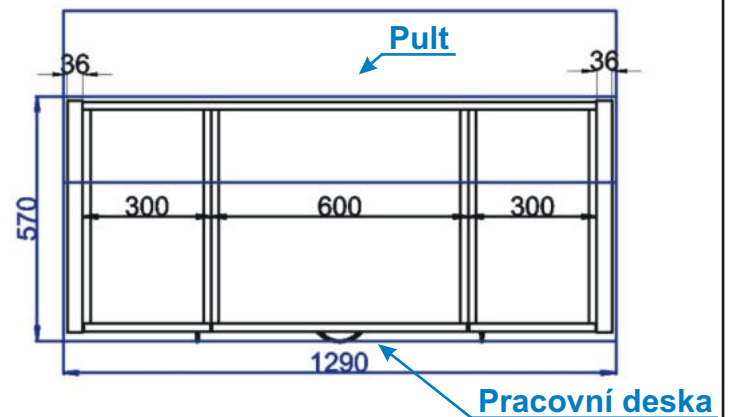

Cena: 10420,- Kč

Cena za komplet včetně pracovní desky: 8010,-Kč

Cena za komplet včetně pracovní desky: 8810,-Kč

Ostrůvek s pultem B1 1290x570x860

Cena za komplet včetně pracovní desky: 11600,-Kč

Ostrůvek s pultem B2 1490x570x860