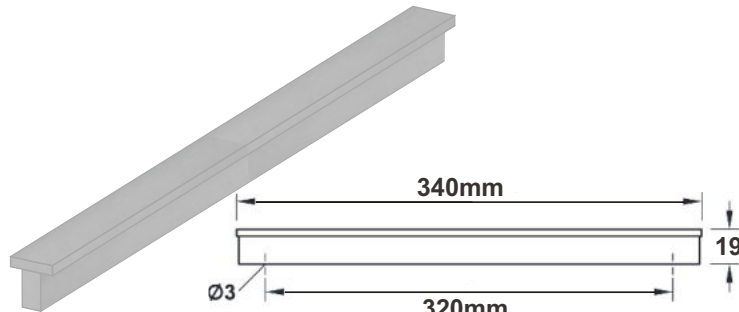

Úchytka plast 320 - lak