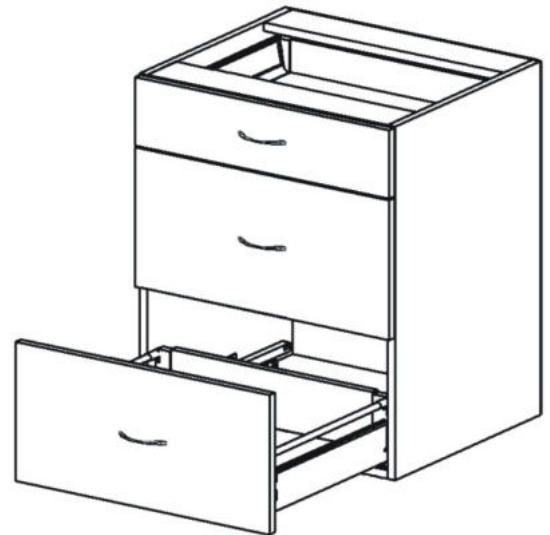

Skřínka šuplíková
LAM ZAS TL 80(60,40)x82x50

Boční pohled

Detail zásuvky

Kuchyňské skřínky spodní šuplíkové, kovový pojezd bez tlumení a dotahu

Skřínka šuplíková
LAM ZAS 80(60,40)x82x50

Boční pohled

Detail zásuvky