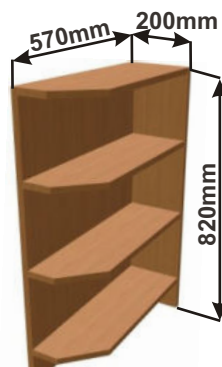

Police rohová pravá
LAM ROPO P 20x82x57