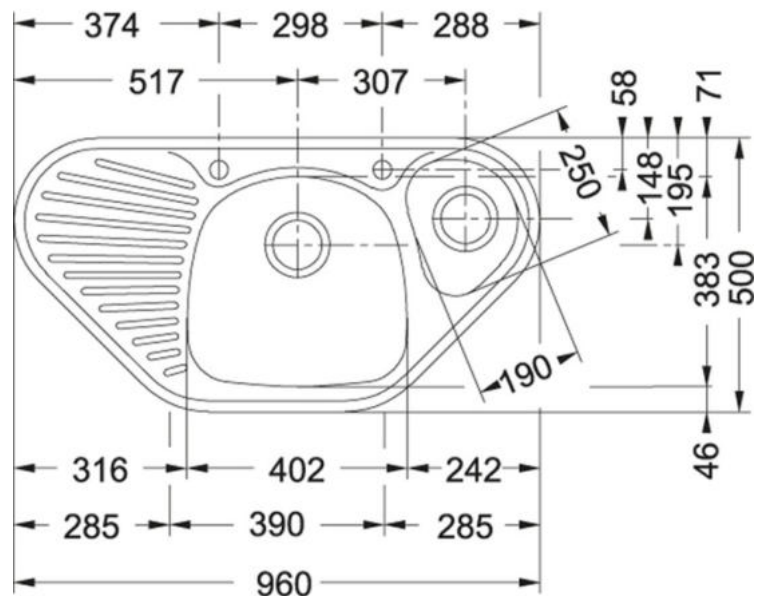

Cena: 1260,- Kč

DŘEZ ETN614
bez otvoru

Cena: 1260,- Kč

DŘEZ MON 681

Cena: 4760,- Kč

DŘEZ MON 651

Cena: 5840,- Kč

Chromovaný sloup s drátěnými koši