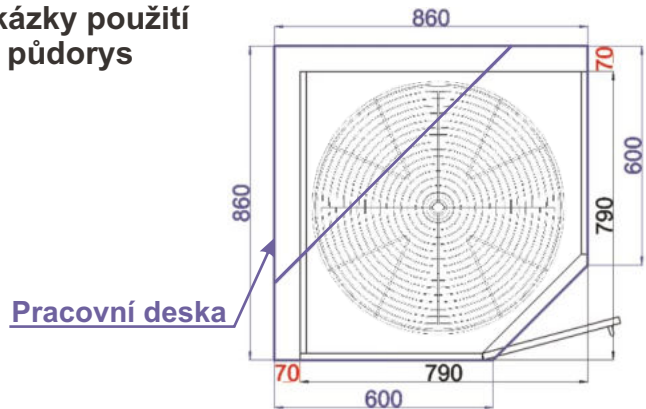

ukázky použití
půdorys

Cena: 4600,- Kč

Spodní roh ODP pravá
LAM ROH ODP 690/3-4 P 86x82x86

ukázky použití
půdorys

Cena: 4600,- Kč

Spodní roh ODP levá
LAM ROH ODP 690/1-1 L 86x82x86

ukázky použití
půdorys

Cena: 3960,- Kč