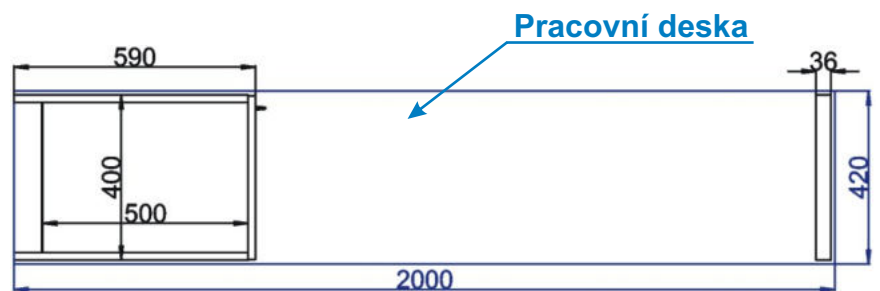

Pohled zezadu

Půdorys

Cena za komplet včetně pracovní desky: 12920,-Kč bez židlí

Ostrůvek s pultem D 200x42x86

Půdorys

Cena za komplet včetně pracovní desky: 7220,-Kč

Ostrůvek s pultem E 200x120x113

Půdorys