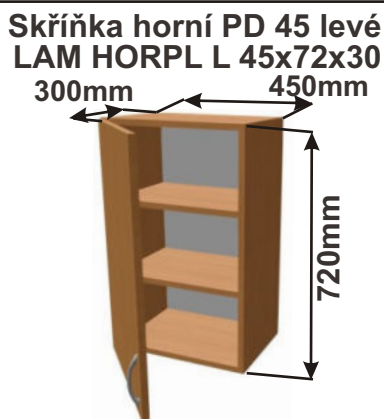

Cena: 990,- Kč