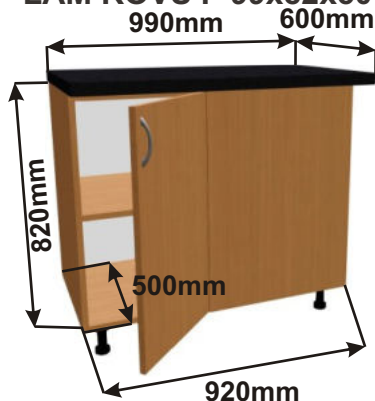

Spodní skřínka 99 pravá
LAM ROVS P 99x82x50