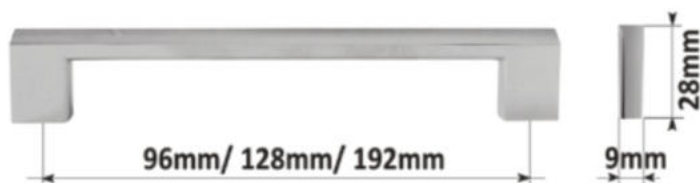

**Úchytka chrom
UV 3001 019-021**