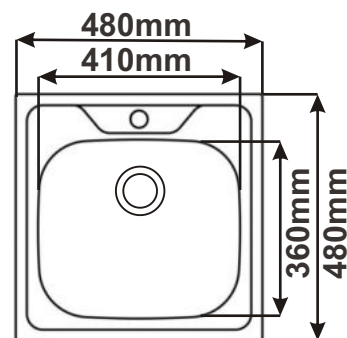

Cena: 1140,- Kč

DŘEZ ROUND 510
S velkou výpustí

Cena: 1240,- Kč

DŘEZ CLASSIC 480
S malou výpustí

Cena: 1100,- Kč

DŘEZ CLASSIC 480
S velkou výpustí

Cena: 1140,- Kč

Nerezové dřezy