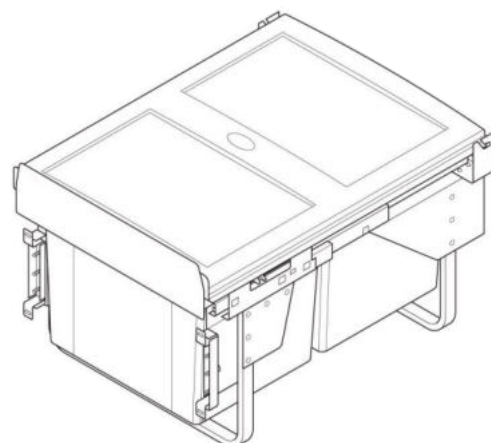

Spodní skříňka VDP 15
LAM SPO VDP 15x82x57

Cena: 2280,- Kč

Spodní skř. s výsuvem
dvojkošem š. 600mm
LAM SPO V2K 60x82x57

Při vysunutí dvířek spolu s koši zůstává víko uvnitř skříňky. Po zasunutí víko opět dosedne na koše. Tzn. Při otevírání není potřeba víko zvedat.

Cena: 7020,- Kč

Spodní skř. s výsuvem
dvojkošem š. 450mm
LAM SPO V2K 45x82x57

Při vysunutí dvířek spolu s koši zůstává víko uvnitř skříňky. Po zasunutí víko opět dosedne na koše. Tzn. Při otevírání není potřeba víko zvedat.

Cena: 5450,- Kč

Spodní skř. s výsuvem
dvojkošem š. 400mm
LAM SPO V2K 40x82x57

Při vysunutí dvířek spolu s koši zůstává víko uvnitř skříňky. Po zasunutí víko opět dosedne na koše. Tzn. Při otevírání není potřeba víko zvedat.