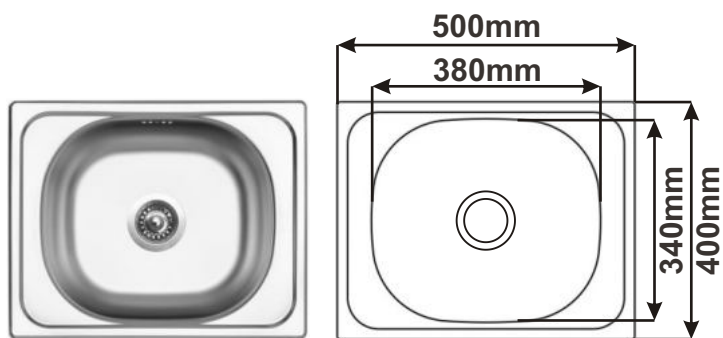

DŘEZ CLASSIC 500
S velkou výpustí