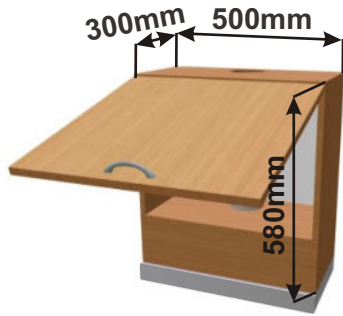

Boční pohled

Detail tlumení

Skříňky nad výsuvnou digestoř s tlumením dovřením a dotahem HK

Korpus Lamino / Dvířka Lamino

LAM VYS DIG HK OT 60x58x30

Cena: 3120,- Kč

LAM VYS DIG HK OT 50x58x30

Cena: 2790,- Kč