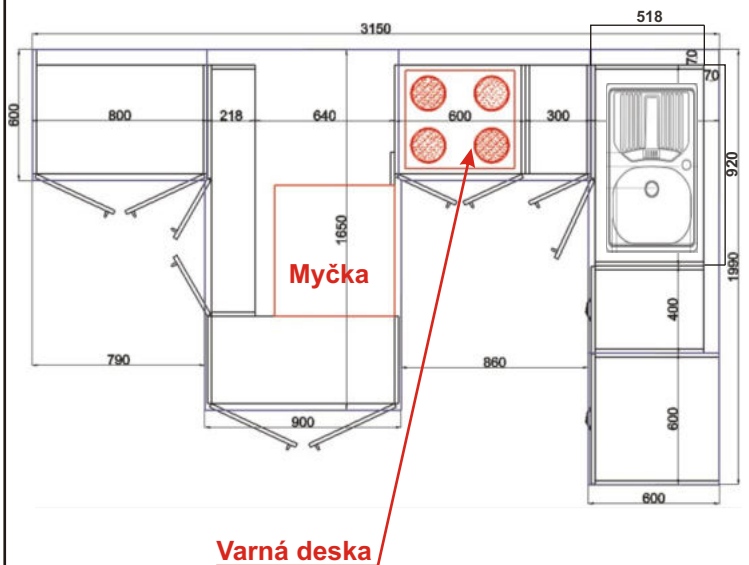

Rampa + bodová světla

BÁRA C

Horní skříňky

Rampa + bodová světla

Sloup

Spodní skříňky

Varná deska

BÁRA B

Horní skříňky

Spodní skříňky

Rampa + bodová světla

BÁRA D

BÁRA E

Horní skříňky

Horní skříňky

Spodní skříňky

Spodní skříňky

BÁRA F

Horní skříňky

Spodní skříňky

BÁRA H

Horní skříňky

Rampa

Spodní skříňky

BÁRA J

Horní skříňky

Spodní skříňky

Kuchyně - BÁRA

Charakteristika kuchyňských sestav BÁRA a jednotlivých skříňek:

- Korpusy lamino, tloušťka 18 mm, plastová hrana 0,6 mm
- Dvířka lamino, tloušťka 18 mm, plastová hrana 2 mm
- Sklo kůra čirá - pouze typizované skříňky v katalogu
- Kovové úchytky provedení chrom - lesk nebo satina - matné, rozteč 96 mm
- Kovové pojezdy zásuvek, kovové závěsy dveří
- Jednotlivé skříňky jsou složeny na stavěcích nožkách, odnímatelný sokl
- Skříňky lze v případě nutnosti (úzké dveře, schodiště,...) rozebrat a znovu složit