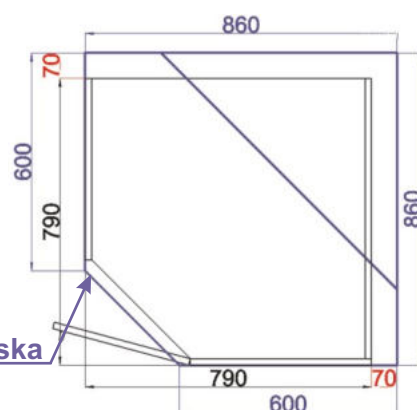

Spodní roh.skříňka levá
LAM ROH L 86x82x86

ukázky použití
půdorys

Pracovní deska

Cena: 2830,- Kč

Spodní roh.skříňka pravá
LAM ROH P 86x82x86

ukázky použití
půdorys

Pracovní deska

Cena: 2830,- Kč