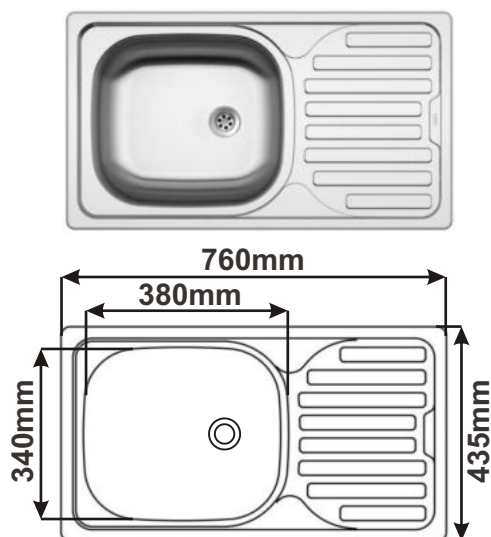

DŘEZ CLASSIC 760
S malou výpustí