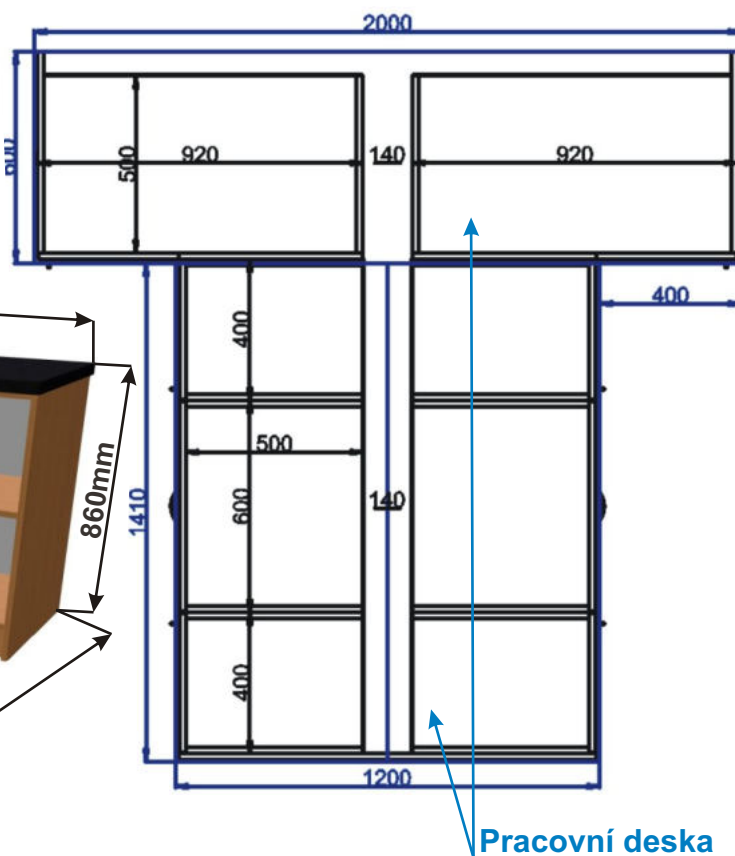

Cena za komplet včetně pracovní desky: 11220,-Kč

Ostrůvek F 171x201x86

Půdorys

Cena za komplet včetně pracovní desky: 29180,-Kč

Ostrůvek G 200x201x86

Půdorys

Cena za komplet včetně pracovní desky: 31100,-Kč