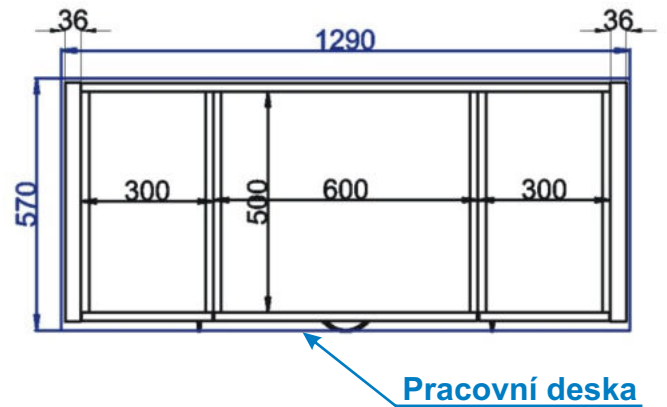

Cena za komplet včetně pracovní desky: 8010,-Kč