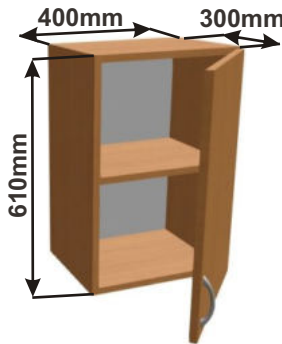

Skříňka horní PD 40 pravé
LAM HORPL P 40x61x30