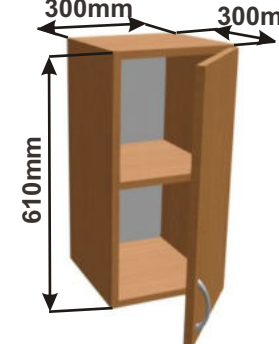

Cena: 860,- Kč

Skříňka horní PD 40 pravé
LAM HORPL P 40x61x30

Cena: 860,- Kč

Skříňka horní PD 30 levé
LAM HORPL L 30x61x30

Cena: 760,- Kč

Skříňka horní PD 30 pravé
LAM HORPL P 30x61x30

Cena: 760,- Kč

Kuchyňské skříňky horní prosklené 610

Korpus Lamino / Dvířka Lamino

Skříňka prosklená 90
LAM H SKL 90x61x30

Cena: 2220,- Kč

Skříňka prosklená 80
LAM H SKL 80x61x30

Cena: 2050,- Kč

Skříňka prosklená 40 L
LAM H SKL L 40x61x30

Cena: 1220,- Kč

Skříňka prosklená 40 P
LAM H SKL P 40x61x30