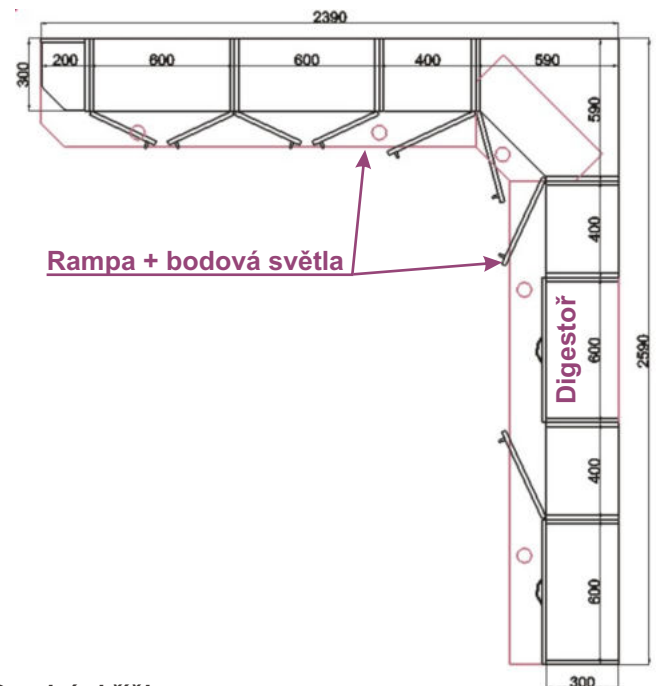

Horní skříňky

Spodní skříňky

Rampa + bodová světla

BÁRA D

BÁRA E

Horní skříňky

Horní skříňky

Spodní skříňky

BÁRA J

Horní skříňky

Spodní skříňky

Kuchyně - BÁRA

Charakteristika kuchyňských sestav BÁRA a jednotlivých skříňek:

- Korpusy lamino, tloušťka 18 mm, plastová hrana 0,6 mm
- Dvířka lamino, tloušťka 18 mm, plastová hrana 2 mm
- Sklo kůra čirá - pouze typizované skříňky v katalogu
- Kovové úchytky provedení chrom - lesk nebo satina - matné, rozteč 96 mm
- Kovové pojezdy zásuvek, kovové závěsy dveří
- Jednotlivé skříňky jsou složeny na stavěcích nožkách, odnímatelný sokl
- Skříňky lze v případě nutnosti (úzké dveře, schodiště,...) rozebrat a znovu složit