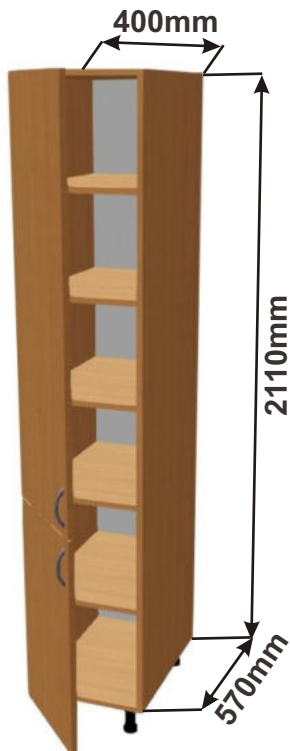

Cena bez pracovní desky

Cena: 2790,- Kč

Kuchyňské skřínky spodní vysoké

Korpus
Lamino

Dvířka
Lamino

Skřínka 40 levá
LAM VYS L 40x211x57

Cena: 3240,- Kč

Skřínka 40 pravá
LAM VYS P 40x211x57