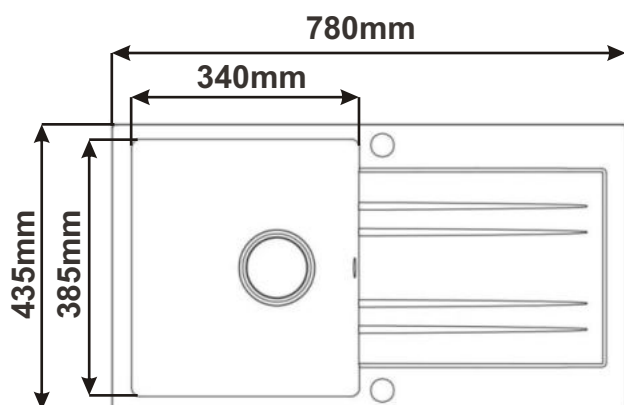

DŘEZ RAPID 780