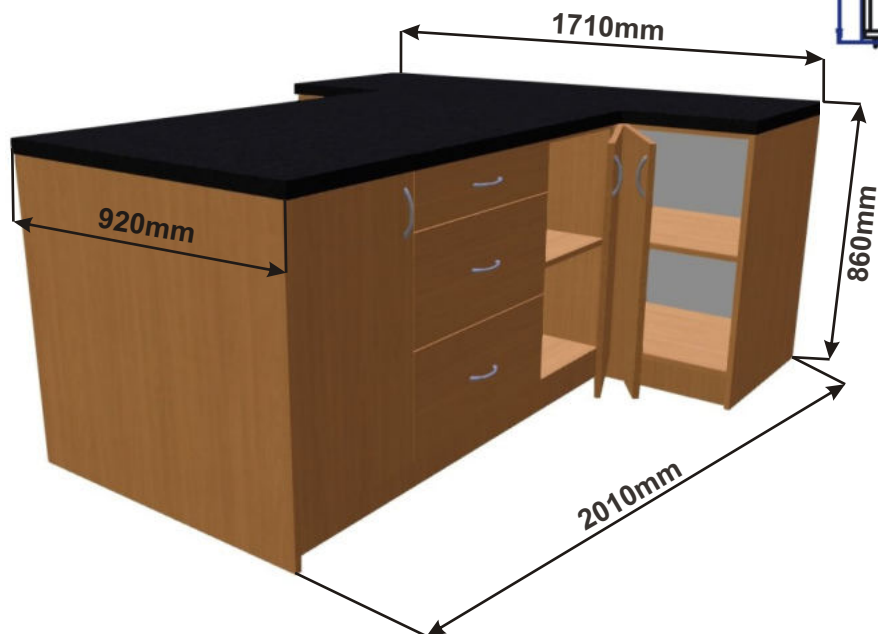

Ostrůvek G 200x201x86

Ostrůvek F 171x201x86