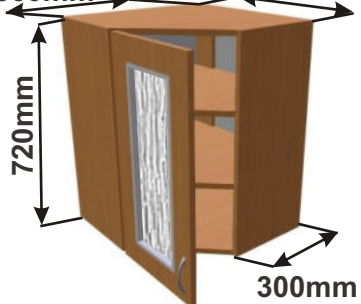

(Skutečné rozměry spodní skřínky jsou 790x790 mm + mezery u zdi 70 mm.

Rozměry s pracovní deskou jsou 860x860 mm.)

Použití horních rohových skříněk 59 x výška x 59 cm

(Skutečné rozměry spodní skřínky jsou 920x920 mm + mezery u zdi 70 mm.

Rozměry s pracovní deskou jsou 990x990 mm.)

LAM ROVS P
99x82x50

LAM ROVS L
99x82x50

Kuchyňské skříňky horní rohové 720

Korpus Lamino / Dvířka Lamino

Horní rohová skříňka PL-L 56
LAM HVROH P 56x72x56
560mm

Cena: 1840,- Kč

Horní rohová skříňka PL-P 56
LAM HVROH P 56x72x56
560mm

Cena: 1840,- Kč

Horní rohová skříňka SK-L 56
LAM HVROH SKL P 56x72x56
560mm

Cena: 2000,- Kč

Horní rohová skříňka SK-L 56
LAM HVROH SKL P 56x72x56
560mm