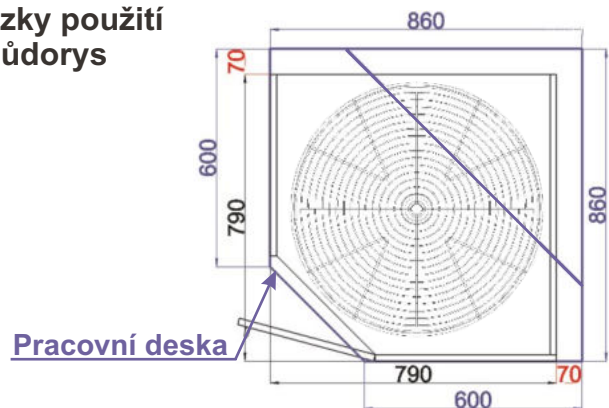

ukázky použití
půdorys