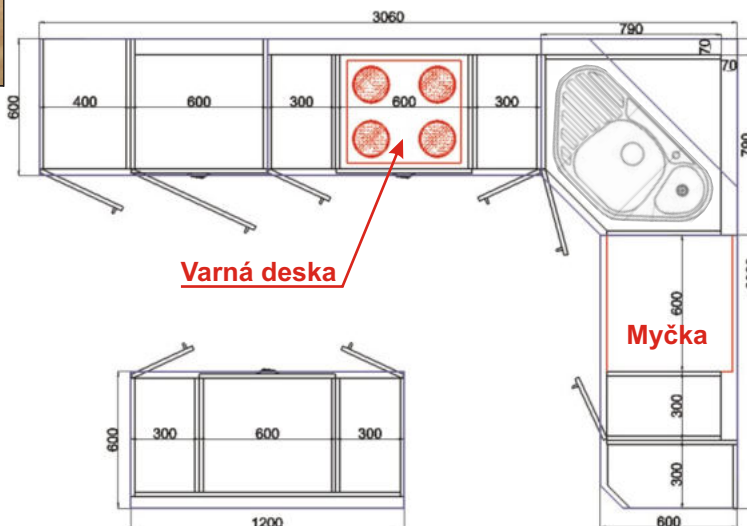

Spodní skříňky

BÁRA F

Horní skříňky

Spodní skříňky

BÁRA H

Horní skříňky

Rampa

Spodní skříňky

BÁRA J

Horní skříňky

Spodní skříňky

Kuchyně - BÁRA

Charakteristika kuchyňských sestav BÁRA a jednotlivých skříňek:

- Korpusy lamino, tloušťka 18 mm, plastová hrana 0,6 mm
- Dvířka lamino, tloušťka 18 mm, plastová hrana 2 mm
- Sklo kůra čirá - pouze typizované skříňky v katalogu
- Kovové úchytky provedení chrom - lesk nebo satina - matné, rozteč 96 mm
- Kovové pojezdy zásuvek, kovové závěsy dveří
- Jednotlivé skříňky jsou složeny na stavěcích nožkách, odnímatelný sokl
- Skříňky lze v případě nutnosti (úzké dveře, schodiště,...) rozebrat a znovu složit