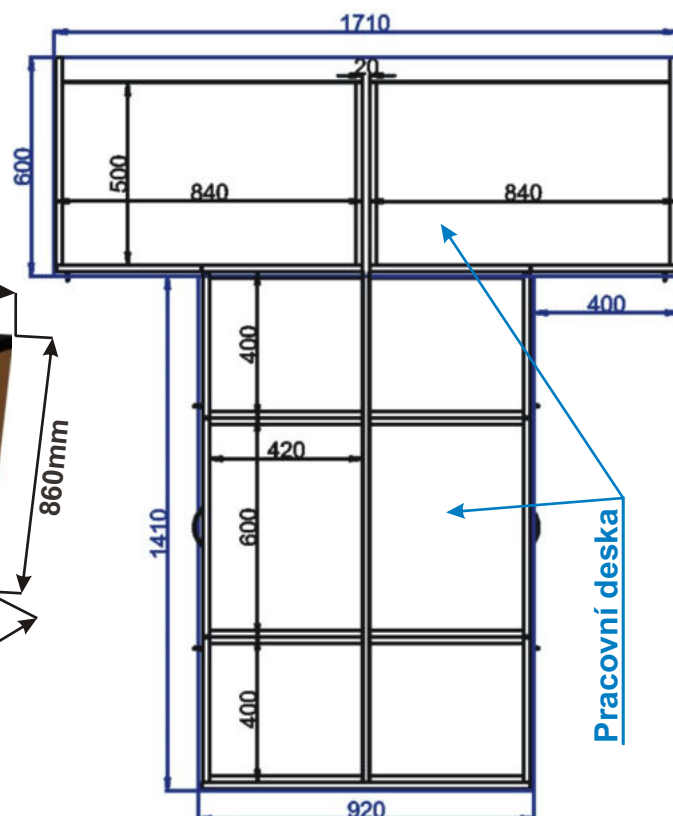

Půdorys

Cena za komplet včetně pracovní desky: 29180,-Kč