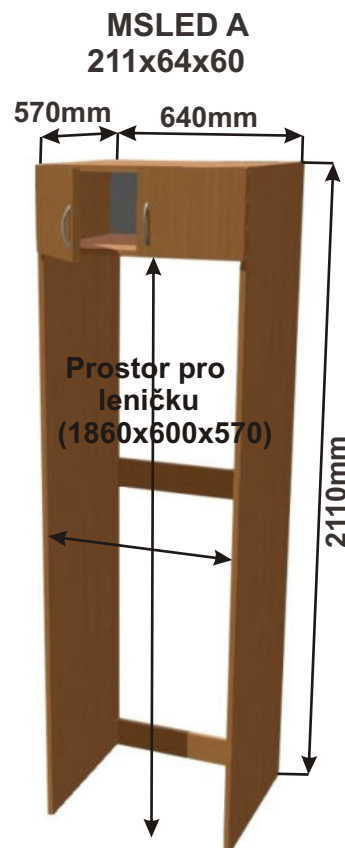

Ostrůvek H 181x200x113

Cena za komplet včetně pracovní desky: 15500,-Kč

Skřínky pro vestavné lednice a volně stojící lednice

Cena bez pracovní desky

Cena: 1260,- Kč

Cena bez pracovní desky

Cena: 2990,- Kč

Cena: 2220,- Kč