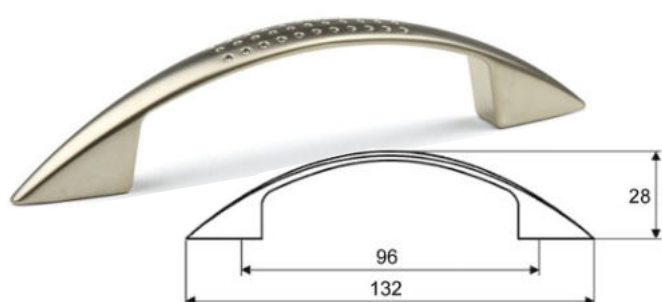

Cena: 60,- Kč

Úchytka Nomina 96 - satin chrom

Cena: 60,- Kč

Úchytka Ruona 96 - chrom

Cena: 64,- Kč

Úchytka Ruona 96 - černá

Cena: 64,- Kč

Úchytka Ruona 96 - mosaz

Cena: 64,- Kč

Úchytka Ruona 96 - satin nikel

Cena: 64,- Kč

Úchytky ke kuchyňským skříňkám

**Úchytka hrazda chrom
UV 3001 002-004**

96mm-56,-Kč, 128mm-60,-Kč, 192mm-64,- Kč

**Úchytka hrazda satina
UV 3001 010-012**