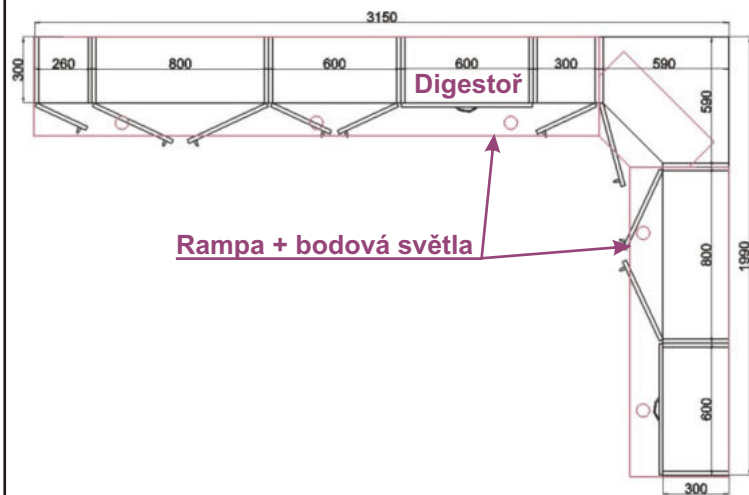

Horní skříňky

Spodní skříňky

Rampa + bodová světla

BÁRA D

BÁRA E

Horní skříňky

Horní skříňky

Spodní skříňky

BÁRA J

Horní skříňky

Spodní skříňky

Kuchyně - BÁRA

Charakteristika kuchyňských sestav BÁRA a jednotlivých skříňek:

- Korpusy lamino, tloušťka 18 mm, plastová hrana 0,6 mm
- Dvířka lamino, tloušťka 18 mm, plastová hrana 2 mm
- Sklo kůra čirá - pouze typizované skříňky v katalogu
- Kovové úchytky provedení chrom - lesk nebo satina - matné, rozteč 96 mm
- Kovové pojezdy zásuvek, kovové závěsy dveří
- Jednotlivé skříňky jsou složeny na stavěcích nožkách, odnímatelný sokl
- Skříňky lze v případě nutnosti (úzké dveře, schodiště,...) rozebrat a znovu složit