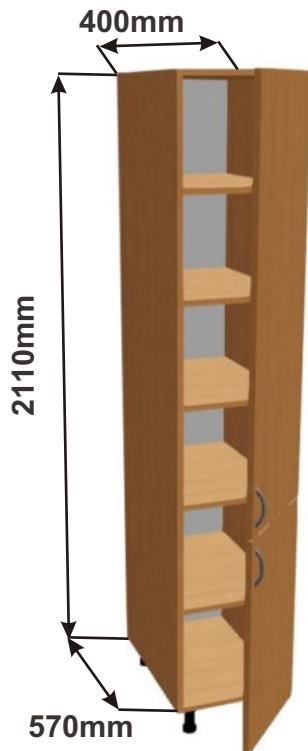

Skřínka 40 pravá
LAM VYS P 40x211x57