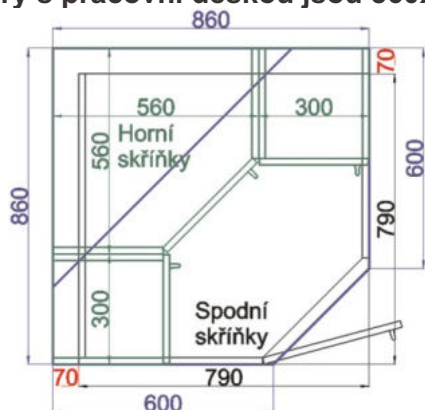

Horní roh. skříňka SK-L 56
LAM HRROH SKL L 56x61x56
560mm

Cena: 1920,- Kč

Horní roh. skříňka SK-P 56
LAM HRROH SKL P 56x61x56
560mm

Cena: 1920,- Kč

Horní roh. skříňka PL-L 59
LAM HRROH L 59x61x59

Cena: 1760,- Kč

Horní roh. skříňka PL-P 59
LAM HRROH P 59x61x59

Cena: 1760,- Kč

Horní roh. skříňka SK-L 59
LAM HRROH SKL L 59x61x59

Cena: 2140,- Kč

Horní roh. skříňka SK-P 59
LAM HRROH SKL P 59x61x59

Cena: 2140,- Kč

Použití horních rohových skříněk 56 x výška x 56 cm

(Skutečné rozměry spodní skřínky jsou 790x790 mm + mezery u zdi 70 mm.

Rozměry s pracovní deskou jsou 860x860 mm.)

Použití horních rohových skříněk 59 x výška x 59 cm

(Skutečné rozměry spodní skřínky jsou 920x920 mm + mezery u zdi 70 mm.

Rozměry s pracovní deskou jsou 990x990 mm.)

LAM ROVS P
99x82x50

LAM ROVS L
99x82x50

Kuchyňské skříňky horní rohové 720

Korpus Lamino / Dvířka Lamino

Horní rohová skříňka PL-L 56
LAM HVROH P 56x72x56
560mm

Cena: 1840,- Kč