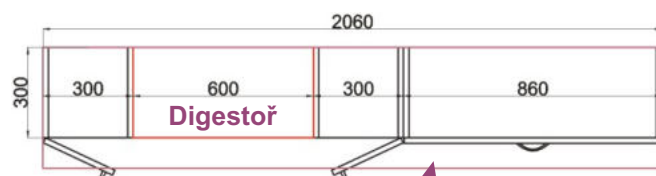

Spodní skříňky

BÁRA F

Horní skříňky

Spodní skříňky

BÁRA H

Horní skříňky

Rampa

Spodní skříňky

BÁRA J

Horní skříňky

Spodní skříňky

Kuchyně - BÁRA

Charakteristika kuchyňských sestav BÁRA a jednotlivých skříňek:

- Korpusy lamino, tloušťka 18 mm, plastová hrana 0,6 mm
- Dvířka lamino, tloušťka 18 mm, plastová hrana 2 mm
- Sklo kůra čirá - pouze typizované skříňky v katalogu
- Kovové úchytky provedení chrom - lesk nebo satina - matné, rozteč 96 mm
- Kovové pojezdy zásuvek, kovové závěsy dveří
- Jednotlivé skříňky jsou složeny na stavěcích nožkách, odnímatelný sokl
- Skříňky lze v případě nutnosti (úzké dveře, schodiště,...) rozebrat a znovu složit