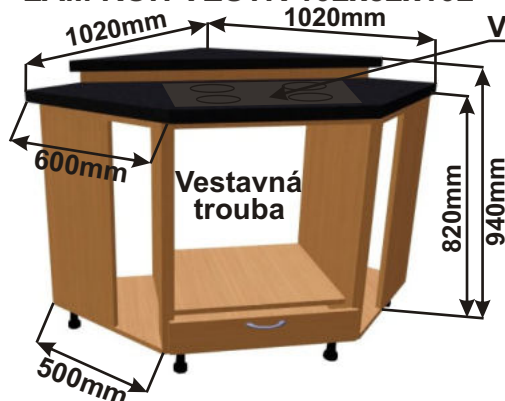

Spodní roh.skř. pro vest.troubu
LAM ROH VESTR 102x82x102