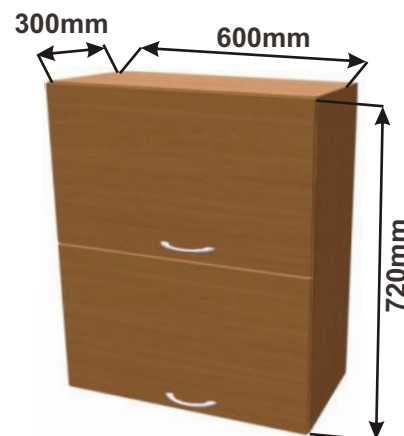

Korpus
Lamino /

Dvířka
Lamino

Skříňka horní HPLN 86
LAM HV PLN 86x72x30

Cena: 2050,- Kč

Skříňka horní HPLN80
LAM HV PLN 80x72x30

Cena: 1980,- Kč

Skříňka horní HPLN60
LAM HV PLN 60x72x30

Cena: 1750,- Kč