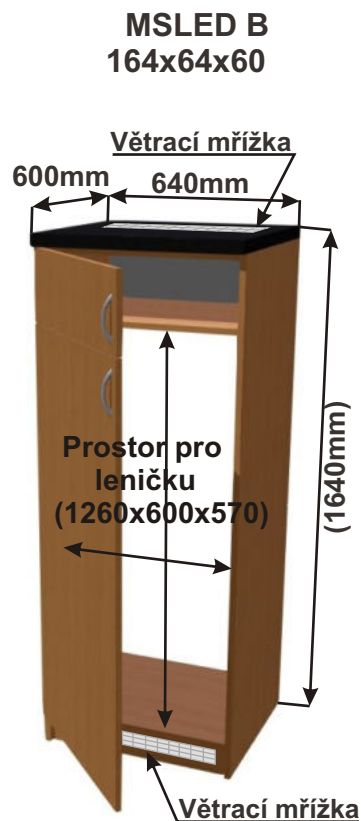

Ostrůvek H 181x200x113

Cena za komplet včetně pracovní desky: 15500,-Kč

Skřínky pro vestavné lednice a volně stojící lednice

Cena bez pracovní desky

Cena: 1260,- Kč

Cena bez pracovní desky

Cena: 2990,- Kč

Cena: 2220,- Kč