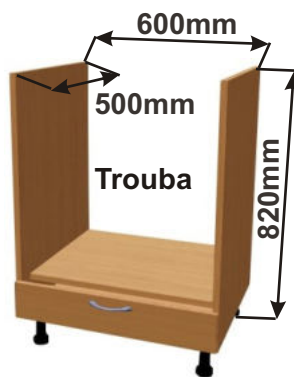

Skřínka šuplíková
LAM ZAS TL 80(60,40)x82x50

Boční pohled

Detail zásuvky

Kuchyňské skřínky spodní šuplíkové, kovový pojezd bez tlumení a dotahu

Skřínka šuplíková
LAM ZAS 80(60,40)x82x50

Boční pohled

Detail zásuvky

Kuchyňské skříňky - BĀRA - lamino

Kuchyňské skříňky spodní nízké na vestavné spotřebiče

Korpus Lamino / Dvířka Lamino

Skříňka na vestavnou troubu
LAM SPOT 60x82x57

Cena: 1170,- Kč

Dvířka na myčku 60 +sokl
LAM DV MYC S 71,3x59,6