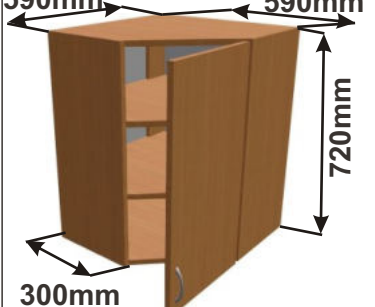

Cena: 1920,- Kč

Horní rohová skříňka PL-P 59
LAM HVROH P 59x72x59
590mm