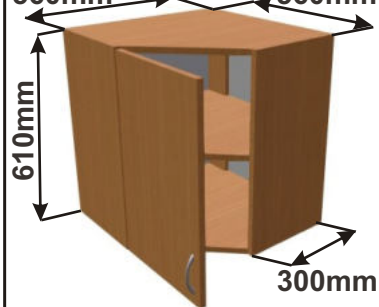

Korpus Lamino / Dvířka Lamino

Skříňka prosklená 90
LAM H SKL 90x61x30

Cena: 2220,- Kč

Skříňka prosklená 80
LAM H SKL 80x61x30

Cena: 2050,- Kč

Skříňka prosklená 40 L
LAM H SKL L 40x61x30

Cena: 1220,- Kč

Skříňka prosklená 40 P
LAM H SKL P 40x61x30

Cena: 1220,- Kč

Kuchyňské skříňky horní rohové 610

Korpus Lamino / Dvĕřka Lamino

Horní roh. skříňka PL-L 56
LAM HRROH L 56x61x56
560mm

Cena: 1640,- Kč

Horní roh. skříňka PL-P 56
LAM HRROH P 56x61x56
560mm

Cena: 1640,- Kč