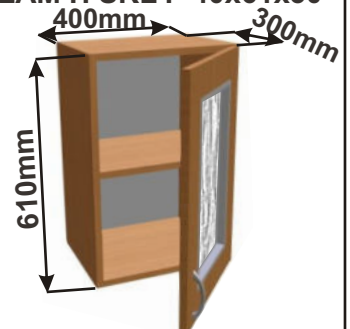

Korpus Lamino / Dvířka Lamino

Skříňka prosklená 90
LAM H SKL 90x61x30

Cena: 2220,- Kč

Skříňka prosklená 80
LAM H SKL 80x61x30

Cena: 2050,- Kč

Skříňka prosklená 40 L
LAM H SKL L 40x61x30

Cena: 1220,- Kč

Skříňka prosklená 40 P
LAM H SKL P 40x61x30

Cena: 1220,- Kč

Kuchyňské skříňky horní rohové 610

Korpus Lamino / Dvĕřka Lamino

Horní roh. skříňka PL-L 56
LAM HRROH L 56x61x56
560mm

Cena: 1640,- Kč

Horní roh. skříňka PL-P 56
LAM HRROH P 56x61x56
560mm

Cena: 1640,- Kč

(Skutečné rozměry spodní skřínky jsou 790x790 mm + mezery u zdi 70 mm.

Rozměry s pracovní deskou jsou 860x860 mm.)

Použití horních rohových skříněk 59 x výška x 59 cm

(Skutečné rozměry spodní skřínky jsou 920x920 mm + mezery u zdi 70 mm.