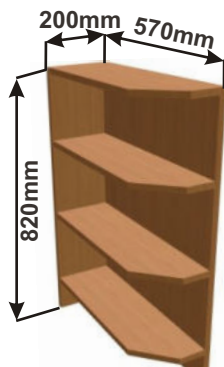

Police rohová levá
LAM ROPO L 20x82x57