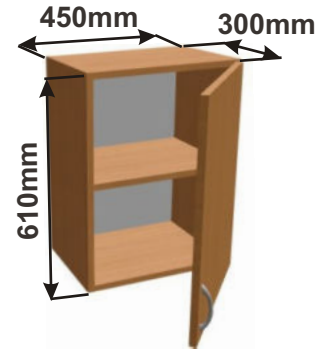

Cena: 1390,- Kč

Skříňka horní PD 60
LAM HORPL 60x61x30

Cena: 1200,- Kč

Skříňka horní PD 45 levé
LAM HORPL L 45x61x30

Cena: 940,- Kč

Skříňka horní PD 45 pravé
LAM HORPL P 45x61x30

Cena: 940,- Kč

Skříňka horní PD 40 levé
LAM HORPL L 40x61x30