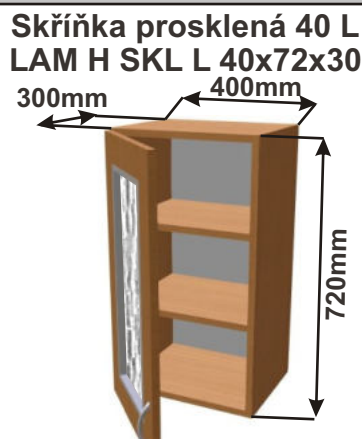

(Skutečné rozměry spodní skřínky jsou 790x790 mm + mezery u zdi 70 mm.

Rozměry s pracovní deskou jsou 860x860 mm.)

Použití horních rohových skříněk 59 x výška x 59 cm

(Skutečné rozměry spodní skřínky jsou 920x920 mm + mezery u zdi 70 mm.

Cena: 680,- Kč

Police roh 20
LAM POL HROH 20x72x30
300mm

Cena: 680,- Kč

Kuchyňské skříňky horní plné 720

Korpus Lamino / Dvířka Lamino

Cena: 1860,- Kč

Cena: 1680,- Kč

Cena: 1530,- Kč

Korpus Lamino / Dvířka Lamino

Cena: 2590,- Kč

Cena: 2400,- Kč

Cena: 1420,- Kč

Cena: 1420,- Kč

Kuchyňské skříňky horizontální horní prosklené 720

Korpus
Lamino /

Dvířka
Lamino