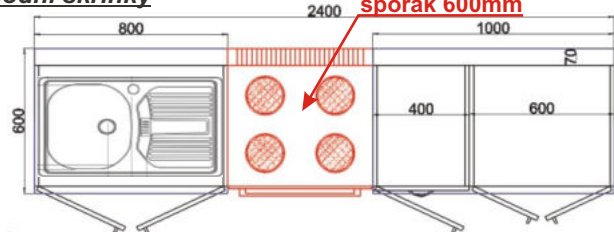

Spodní skříňky