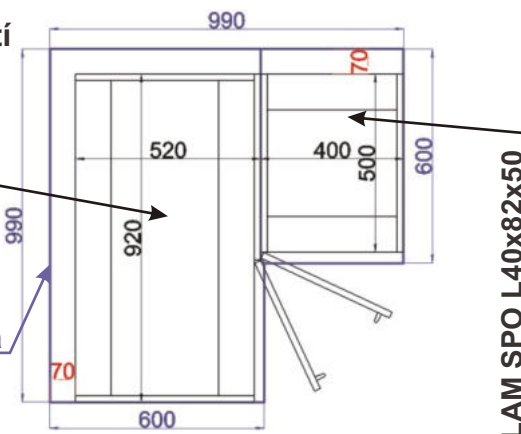

LAM SPO P40x82x50

Pracovní deska

Cena: 2070,- Kč

Spodní skřínka 99 pravá
LAM ROVS P 99x82x50

ukázky použití
půdorys

LAM ROVS
P 99x82x50

Pracovní deska

Cena: 2070,- Kč

Spodní roh.skříňka levá
LAM ROH L 86x82x86

ukázky použití
půdorys

Pracovní deska

Cena: 2830,- Kč

Spodní roh.skříňka pravá
LAM ROH P 86x82x86

ukázky použití
půdorys

Pracovní deska

Cena: 2830,- Kč