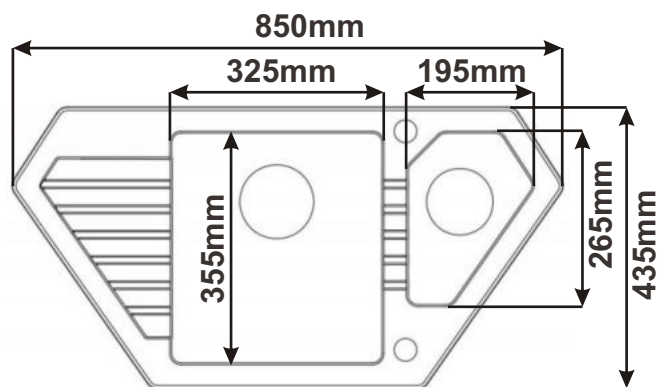

DŘEZ BRAVO 850.1