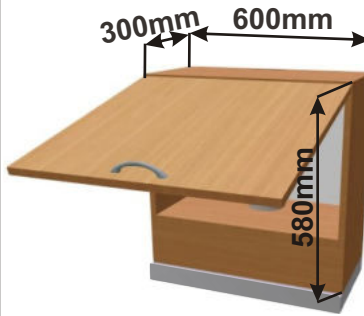

Cena: 2120,- Kč

LAM VYS DIG HK 50x58x30