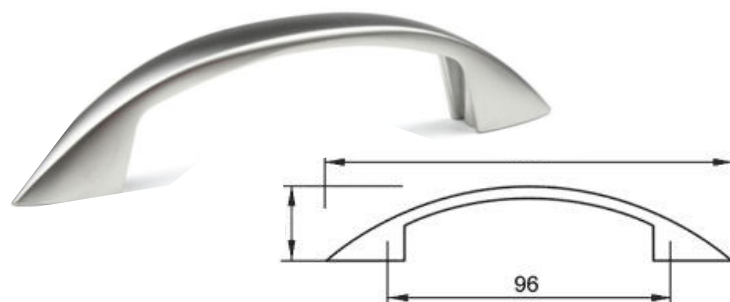

Cena: 12,- Kč

**Úchytka obyčejná satina
UV 3001 018**

Cena: 12,- Kč

Úchytka plast 128 - lak

Cena: 28,- Kč

Úchytka plast 320 - lak

Cena: 56,- Kč

Úchytka Iluna 96 satina chrom