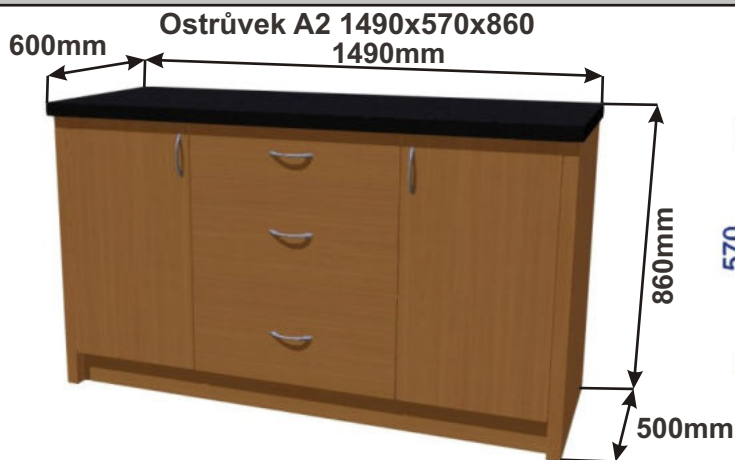

Cena: 3240,- Kč

Skřínka 60 levá
LAM VYS L 60x211x57

Cena: 3920,- Kč

Skřínka 60 pravá
LAM VYS P 60x211x57

Cena: 3920,- Kč

Vysoká skř. s výsuvem 60
LAM VYSK VDP 60x211x57

Cena: 12340,- Kč

Vysoká skř. s výsuvem 40
LAM VYSK VDP 40x211x57

Cena: 10420,- Kč

Cena za komplet včetně pracovní desky: 8010,-Kč

Cena za komplet včetně pracovní desky: 8810,-Kč

Ostrůvek s pultem B1 1290x570x860

Cena za komplet včetně pracovní desky: 11600,-Kč

Ostrůvek s pultem B2 1490x570x860