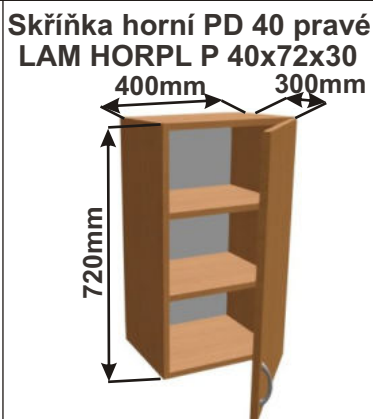

Cena: 890,- Kč