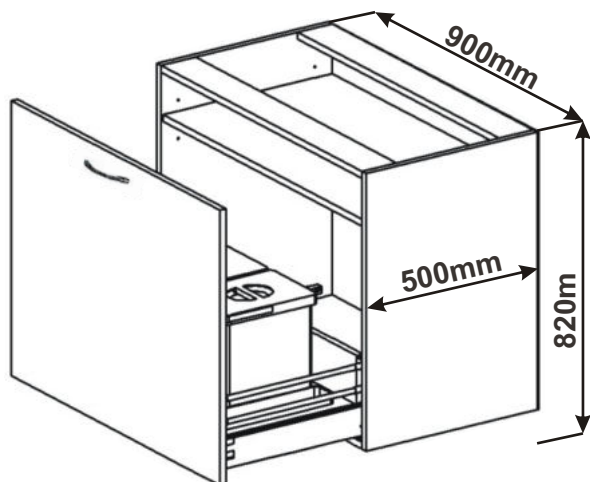

Spodní skř. s výsuvem
Odpadkovým košem 3K
LAM SPO OD3K 90x82x57