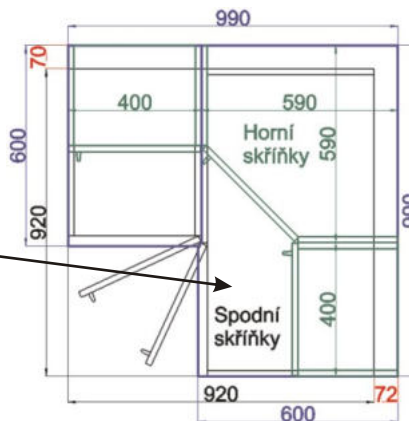

Horní roh. skříňka SK-L 56
LAM HRROH SKL L 56x61x56
560mm

Cena: 1920,- Kč

Horní roh. skříňka SK-P 56
LAM HRROH SKL P 56x61x56
560mm

Cena: 1920,- Kč

Horní roh. skříňka PL-L 59
LAM HRROH L 59x61x59

Cena: 1760,- Kč

Horní roh. skříňka PL-P 59
LAM HRROH P 59x61x59

Cena: 1760,- Kč

Horní roh. skříňka SK-L 59
LAM HRROH SKL L 59x61x59

Cena: 2140,- Kč

Horní roh. skříňka SK-P 59
LAM HRROH SKL P 59x61x59

Cena: 2140,- Kč

Použití horních rohových skříněk 56 x výška x 56 cm

(Skutečné rozměry spodní skřínky jsou 790x790 mm + mezery u zdi 70 mm.

Rozměry s pracovní deskou jsou 860x860 mm.)

Použití horních rohových skříněk 59 x výška x 59 cm

(Skutečné rozměry spodní skřínky jsou 920x920 mm + mezery u zdi 70 mm.

Rozměry s pracovní deskou jsou 990x990 mm.)

LAM ROVS P
99x82x50

LAM ROVS L
99x82x50

Kuchyňské skříňky horní rohové 720

Korpus Lamino / Dvířka Lamino

Horní rohová skříňka PL-L 56
LAM HVROH P 56x72x56
560mm

Cena: 1840,- Kč