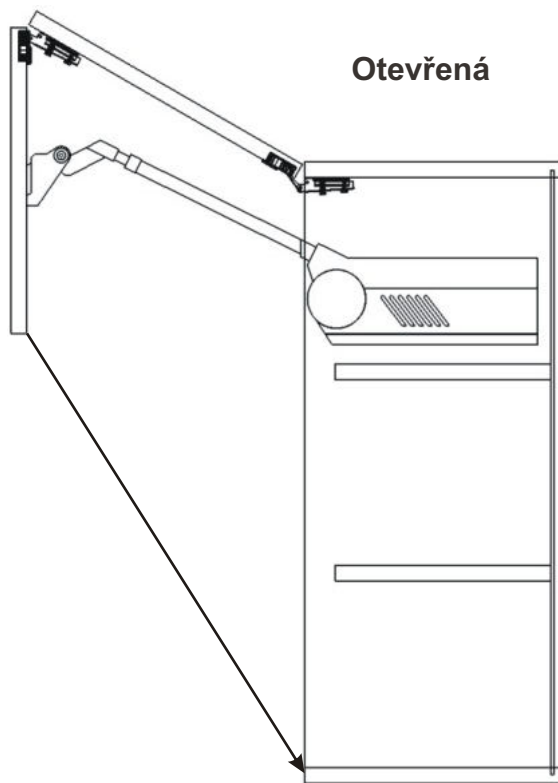

Skříňka horní lomené HF

Boční pohled