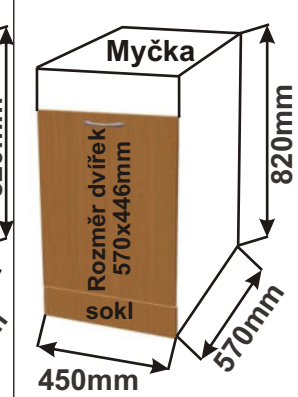

Cena: 400,- Kč

Dvířka na myčku 45 +sokl
LAM DV MYC S 71,3x44,6

Cena: 340,- Kč

Dvířka na myčku 45 +sokl
LAM DV MYC S 57x44,6

Cena: 360,- Kč

Dvířka na myčku 45 +sokl
LAM DV MYC S 57x44,6

Cena: 280,- Kč

Kuchyňské skříňky spodní + drátěný program