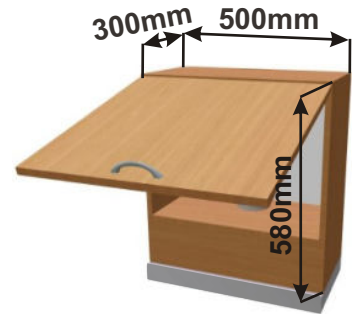

Cena: 2790,- Kč