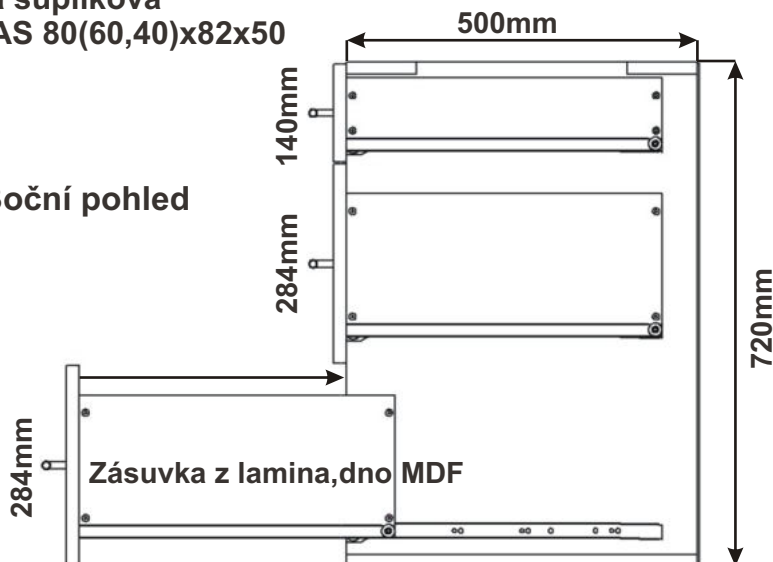

Skřínka šuplíková
LAM ZAS TL 80(60,40)x82x50

Boční pohled

Detail zásuvky

Kuchyňské skřínky spodní šuplíkové, kovový pojezd bez tlumení a dotahu

Skřínka šuplíková
LAM ZAS 80(60,40)x82x50

Boční pohled

Detail zásuvky