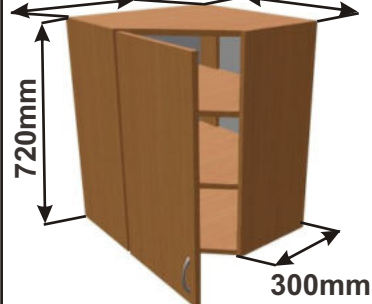

(Skutečné rozměry spodní skřínky jsou 790x790 mm + mezery u zdi 70 mm.

Rozměry s pracovní deskou jsou 860x860 mm.)

Použití horních rohových skříněk 59 x výška x 59 cm

(Skutečné rozměry spodní skřínky jsou 920x920 mm + mezery u zdi 70 mm.

Rozměry s pracovní deskou jsou 990x990 mm.)

LAM ROVS P
99x82x50

LAM ROVS L
99x82x50

Kuchyňské skříňky horní rohové 720

Korpus Lamino / Dvířka Lamino

Horní rohová skříňka PL-L 56
LAM HVROH P 56x72x56
560mm

Cena: 1840,- Kč

Horní rohová skříňka PL-P 56
LAM HVROH P 56x72x56
560mm

Cena: 1840,- Kč

Horní rohová skříňka SK-L 56
LAM HVROH SKL P 56x72x56
560mm

Cena: 2000,- Kč

Horní rohová skříňka SK-L 56
LAM HVROH SKL P 56x72x56
560mm