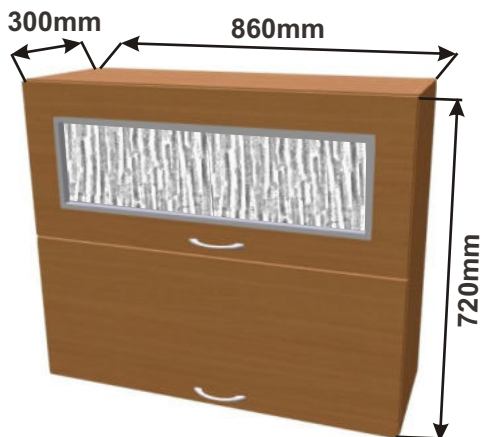

Kuchyňské skříňky horizontální horní prosklené 720

Korpus
Lamino /

Dvířka
Lamino

Skříňka horní HP86
LAM HV SKL 86x72x30