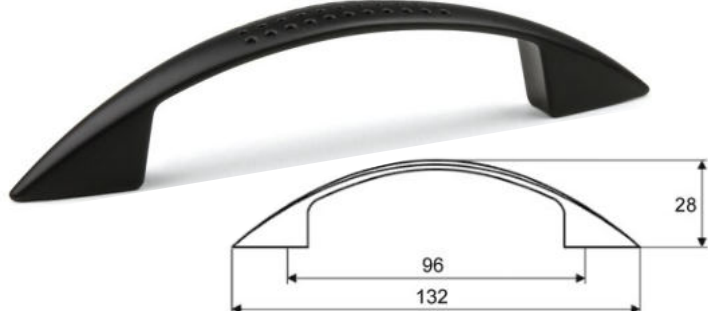

Cena: 60,- Kč

Úchytka Nomina 96 - satin chrom

Cena: 60,- Kč

Úchytka Ruona 96 - chrom

Cena: 64,- Kč

Úchytka Ruona 96 - černá

Cena: 64,- Kč

Úchytka Ruona 96 - mosaz

Cena: 64,- Kč

Úchytka Ruona 96 - satin nikel

Cena: 64,- Kč

Úchytky ke kuchyňským skříňkám

**Úchytka hrazda chrom
UV 3001 002-004**

96mm-56,-Kč, 128mm-60,-Kč, 192mm-64,- Kč

**Úchytka hrazda satina
UV 3001 010-012**