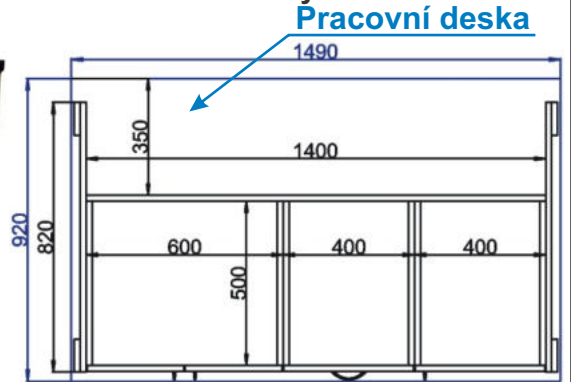

Půdorys

Cena za komplet včetně pracovní desky: 12920,-Kč bez židlí