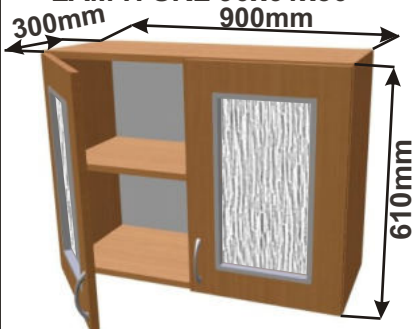

Cena: 860,- Kč

Skříňka horní PD 40 pravé
LAM HORPL P 40x61x30

Cena: 860,- Kč

Skříňka horní PD 30 levé
LAM HORPL L 30x61x30

Cena: 760,- Kč

Skříňka horní PD 30 pravé
LAM HORPL P 30x61x30

Cena: 760,- Kč

Kuchyňské skříňky horní prosklené 610

Korpus Lamino / Dvířka Lamino

Skříňka prosklená 90
LAM H SKL 90x61x30

Cena: 2220,- Kč

Skříňka prosklená 80
LAM H SKL 80x61x30

Cena: 2050,- Kč

Skříňka prosklená 40 L
LAM H SKL L 40x61x30

Cena: 1220,- Kč

Skříňka prosklená 40 P
LAM H SKL P 40x61x30