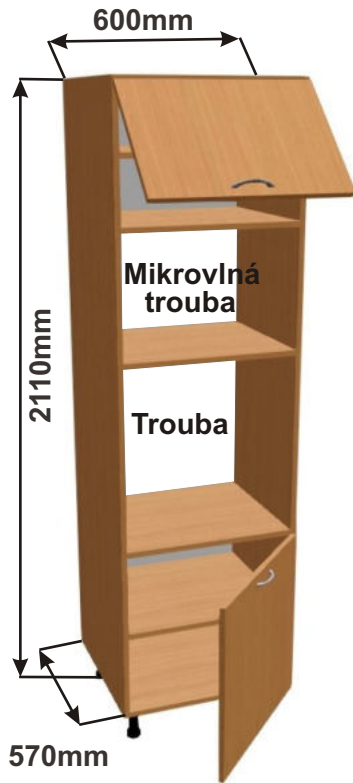

Spodní roh ODP pravá
LAM ROH ODP 690/1-1 P 86x82x86

ukázky použití
půdorys

Cena: 3960,- Kč

Kuchyňské skřínky - BĀRA - lamino

Kuchyňské skřínky spodní vysoké pro vestavné spotřebiče

Korpus
Lamino

Dvířka
Lamino

Skřínka 60 levá
LAM VYS SPOT L 60x211x57

Cena: 3520,- Kč

Skřínka 60 pravá
LAM VYS SPOT P 60x211x57

Cena: 3520,- Kč

Skřínka 60 vest 2x zásuvka
LAM VYS SPOT Z 60x211x57

Cena: 3820,- Kč

Skřínka 60 nízká vest
LAM NIZ SPOT Z 60x129,5x57