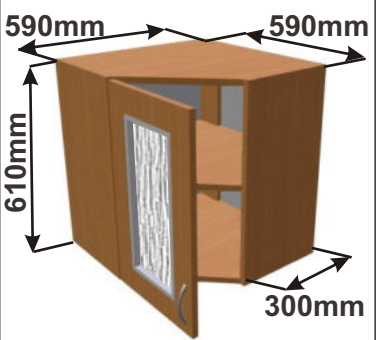

Cena: 1220,- Kč

Kuchyňské skříňky horní rohové 610

Korpus Lamino / Dvĕřka Lamino

Horní roh. skříňka PL-L 56
LAM HRROH L 56x61x56
560mm

Cena: 1640,- Kč

Horní roh. skříňka PL-P 56
LAM HRROH P 56x61x56
560mm

Cena: 1640,- Kč

Horní roh. skříňka SK-L 56
LAM HRROH SKL L 56x61x56
560mm

Cena: 1920,- Kč

Horní roh. skříňka SK-P 56
LAM HRROH SKL P 56x61x56
560mm

Cena: 1920,- Kč

Horní roh. skříňka PL-L 59
LAM HRROH L 59x61x59

Cena: 1760,- Kč

Horní roh. skříňka PL-P 59
LAM HRROH P 59x61x59

Cena: 1760,- Kč

Horní roh. skříňka SK-L 59
LAM HRROH SKL L 59x61x59

Cena: 2140,- Kč

Horní roh. skříňka SK-P 59
LAM HRROH SKL P 59x61x59

Cena: 2140,- Kč

Použití horních rohových skříněk 56 x výška x 56 cm

(Skutečné rozměry spodní skřínky jsou 790x790 mm + mezery u zdi 70 mm.

Rozměry s pracovní deskou jsou 860x860 mm.)

Použití horních rohových skříněk 59 x výška x 59 cm

(Skutečné rozměry spodní skřínky jsou 920x920 mm + mezery u zdi 70 mm.