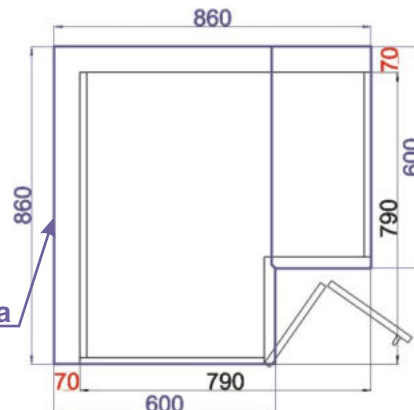

Pracovní deska

Cena: 3010,- Kč

Skřínka roh.lomené dv. pravé
LAM ROHS P 86x82x86

ukázky použití
půdorys

Pracovní deska

Cena: 3010,- Kč

Spodní skřínka 99 levá
LAM ROVS L 99x82x50

ukázky použití
půdorys