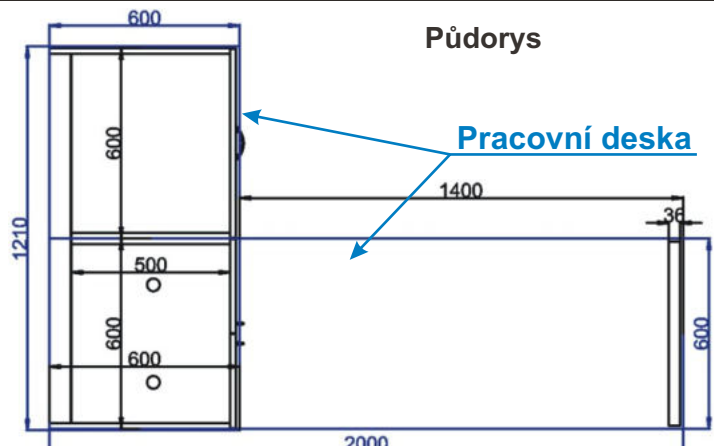

Pohled zezadu

Půdorys

Cena za komplet včetně pracovní desky: 12920,-Kč bez židlí

Ostrůvek s pultem D 200x42x86

Půdorys

Cena za komplet včetně pracovní desky: 7220,-Kč

Ostrůvek s pultem E 200x120x113

Půdorys