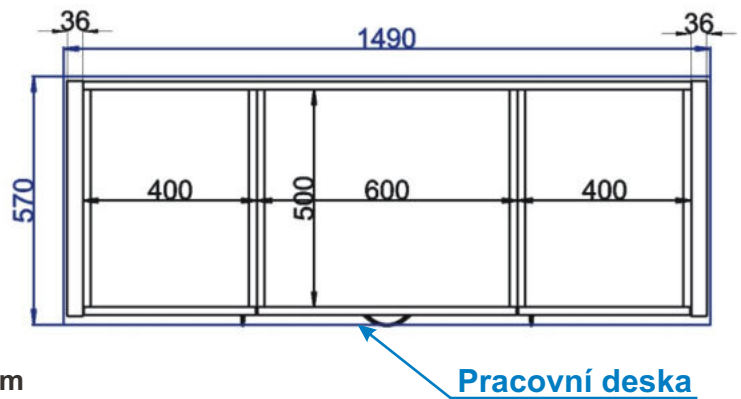

Cena za komplet včetně pracovní desky: 8810,-Kč