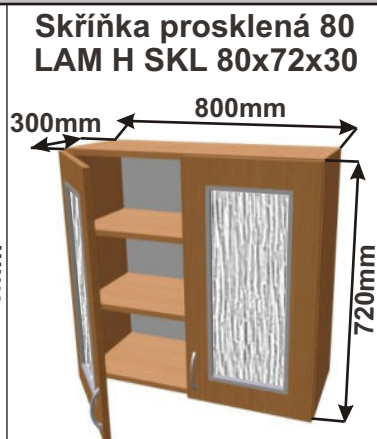

Cena: 2400,- Kč