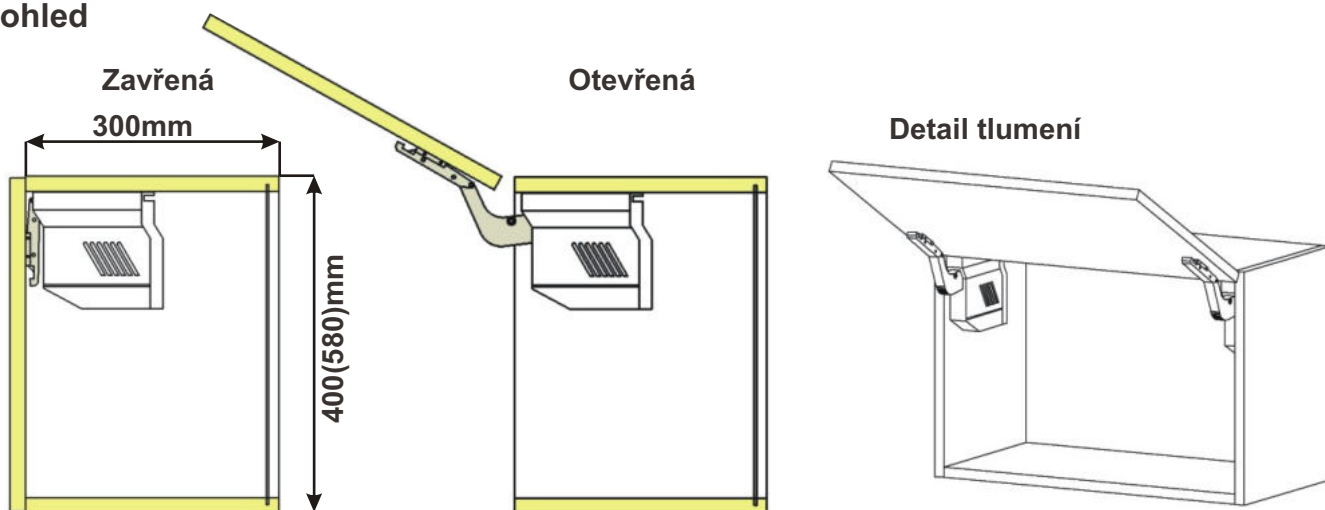

Skříňka ND HK 60 LAM DIG HK 60x40x30 Cena: 2790,- Kč	Skříňka ND HK 50 LAM DIG HK 50x40x30 Cena: 2720,- Kč	Skříňka ND HK s policí 60 LAM DIG HK pol 60x58x30 Cena: 3010,- Kč	Skříňka ND HK s policí 50 LAM DIG HK pol 50x58x30 Cena: 2920,- Kč

Skříňka ND HK
Boční pohled