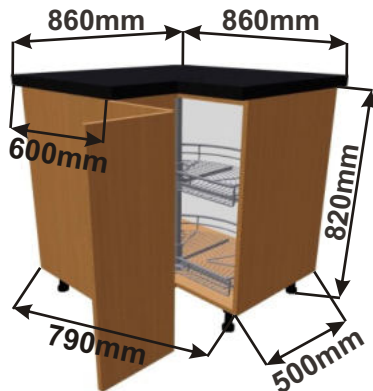

Police rohová levá
LAM ROPO L 20x82x57

Cena: 1280,- Kč

Police rohová pravá
LAM ROPO P 20x82x57

Cena: 1280,- Kč

Police k pultu
LAM POL 438x82x25

Cena: 900,- Kč

Spodní roh ODP levá
LAM ROH ODP 690/3-4 L 86x82x86