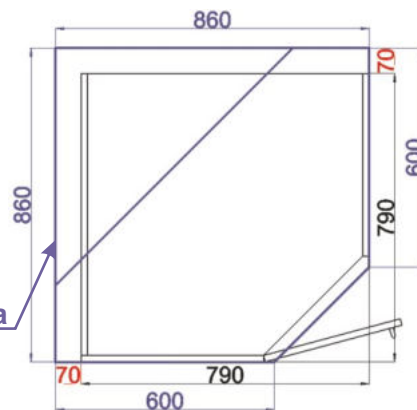

ukázky použití
půdorys

Pracovní deska