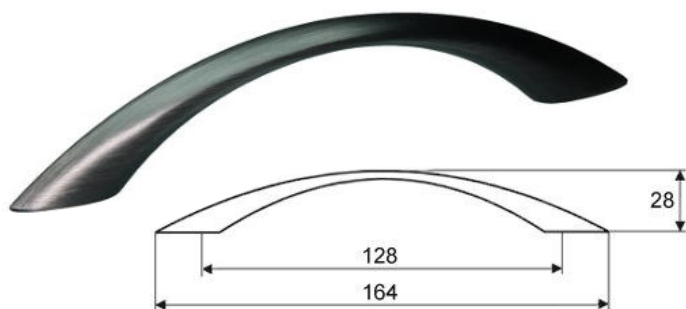

SAHARA 47981 DC

DUB SONOMA 34038 AT

BUK 3381 PR

TIBUR 37910 PE

OŘECH PARKETA 3324 PE

TŘEŠEŇ DIVOKÁ 34232 AT

**DUB PATINOVANÝ
K4325 AW**

Úchytka Piombina 96 - starocín