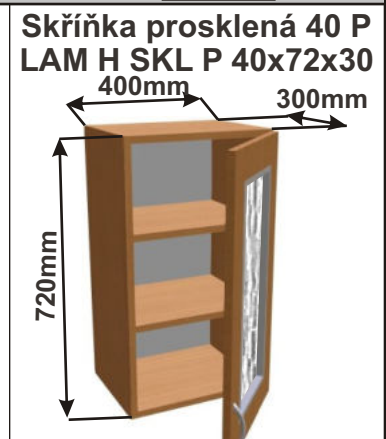

(Skutečné rozměry spodní skřínky jsou 790x790 mm + mezery u zdi 70 mm.

Rozměry s pracovní deskou jsou 860x860 mm.)

Použití horních rohových skříněk 59 x výška x 59 cm

(Skutečné rozměry spodní skřínky jsou 920x920 mm + mezery u zdi 70 mm.

Korpus Lamino / Dvířka Lamino

Cena: 2590,- Kč

Cena: 2400,- Kč

Cena: 1420,- Kč

Cena: 1420,- Kč

Kuchyňské skříňky horizontální horní prosklené 720

Korpus
Lamino /

Dvířka
Lamino