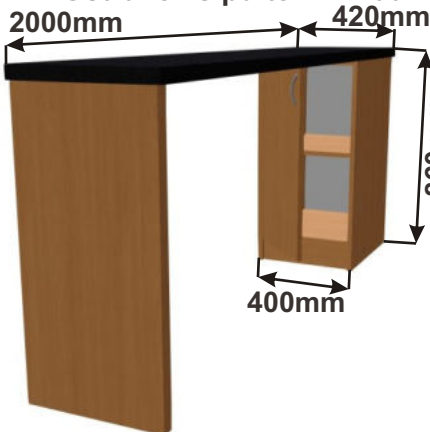

Pohled zezadu

Půdorys

Cena za komplet včetně pracovní desky: 12920,-Kč bez židlí

Ostrůvek s pultem D 200x42x86

Půdorys

Cena za komplet včetně pracovní desky: 7220,-Kč

Ostrůvek s pultem E 200x120x113

Půdorys