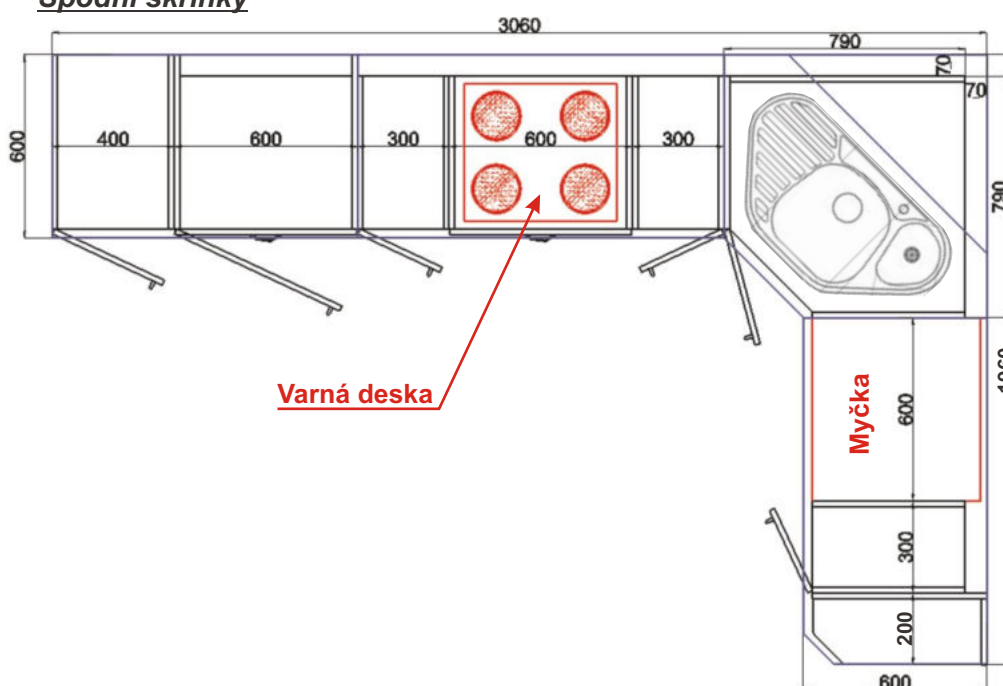

Spodní skříňky

BÁRA F

Horní skříňky

Spodní skříňky

BÁRA H

Horní skříňky

Rampa

Spodní skříňky

BÁRA J

Horní skříňky

Spodní skříňky

Kuchyně - BÁRA

Charakteristika kuchyňských sestav BÁRA a jednotlivých skříňek:

- Korpusy lamino, tloušťka 18 mm, plastová hrana 0,6 mm
- Dvířka lamino, tloušťka 18 mm, plastová hrana 2 mm
- Sklo kůra čirá - pouze typizované skříňky v katalogu
- Kovové úchytky provedení chrom - lesk nebo satina - matné, rozteč 96 mm
- Kovové pojezdy zásuvek, kovové závěsy dveří
- Jednotlivé skříňky jsou složeny na stavěcích nožkách, odnímatelný sokl
- Skříňky lze v případě nutnosti (úzké dveře, schodiště,...) rozebrat a znovu složit