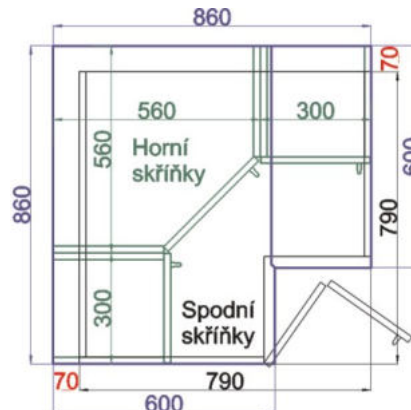

Horní roh. skříňka SK-L 56
LAM HRROH SKL L 56x61x56
560mm

Cena: 1920,- Kč

Horní roh. skříňka SK-P 56
LAM HRROH SKL P 56x61x56
560mm

Cena: 1920,- Kč

Horní roh. skříňka PL-L 59
LAM HRROH L 59x61x59

Cena: 1760,- Kč

Horní roh. skříňka PL-P 59
LAM HRROH P 59x61x59

Cena: 1760,- Kč

Horní roh. skříňka SK-L 59
LAM HRROH SKL L 59x61x59

Cena: 2140,- Kč

Horní roh. skříňka SK-P 59
LAM HRROH SKL P 59x61x59

Cena: 2140,- Kč

Použití horních rohových skříněk 56 x výška x 56 cm

(Skutečné rozměry spodní skřínky jsou 790x790 mm + mezery u zdi 70 mm.

Rozměry s pracovní deskou jsou 860x860 mm.)

Použití horních rohových skříněk 59 x výška x 59 cm

(Skutečné rozměry spodní skřínky jsou 920x920 mm + mezery u zdi 70 mm.

Rozměry s pracovní deskou jsou 990x990 mm.)

LAM ROVS P
99x82x50

LAM ROVS L
99x82x50

Kuchyňské skříňky horní rohové 720

Korpus Lamino / Dvířka Lamino

Horní rohová skříňka PL-L 56
LAM HVROH P 56x72x56
560mm

Cena: 1840,- Kč