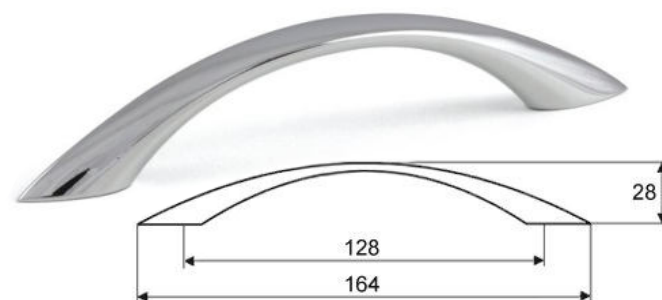

Cena: 58,- Kč

Úchytka Piombina 96 - broušený nikel

Cena: 60,- Kč

Úchytka Piombina 96 - staroměď

Cena: 72,- Kč

Úchytka Piombina 96 - chrom

Cena: 72,- Kč

Úchytka Nomina 96 - Satin nikel