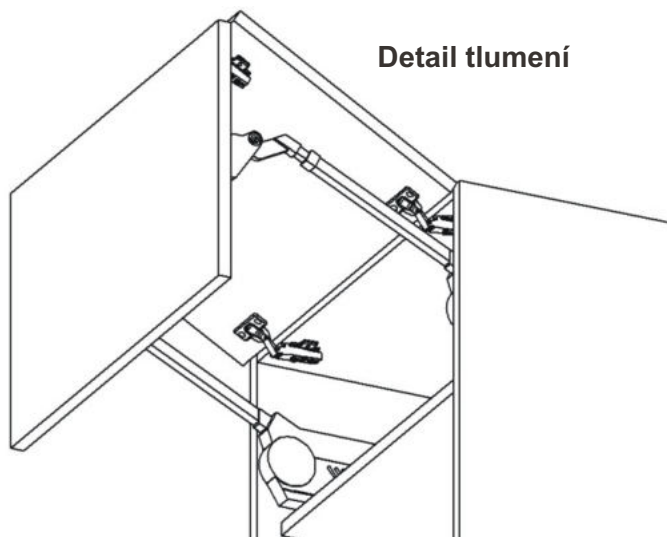

Detail tlumení