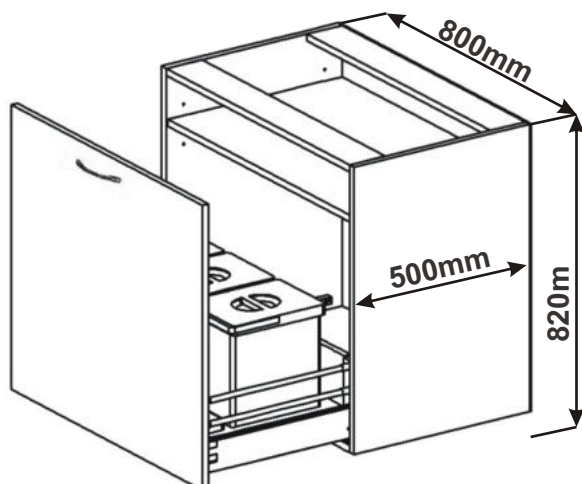

Spodní skř. s výsuvem
Odpadkovým košem 3K
LAM SPO OD3K 90x82x57

Odpadkový koš 3x15l + 3x miska

U těchto košů je potřeba po otevření víko koše zvednout.

Cena skříňky včetně odpadkového koše: 5830,-Kč

Spodní skř. s výsuvem
Odpadkovým košem 3K
LAM SPO OD3K 80x82x57

Odpadkový koš 3x15l + 3x miska

U těchto košů je potřeba po otevření víko koše zvednout.

Cena skříňky včetně odpadkového koše: 5460,-Kč

Spodní skř. s výsuvem
Odpadkovým košem 2K
LAM SPO OD2K 60x82x57

Odpadkový koš 2x15l + 2x miska

U těchto košů je potřeba po otevření víko koše zvednout.

Cena skříňky včetně odpadkového koše: 3770,-Kč