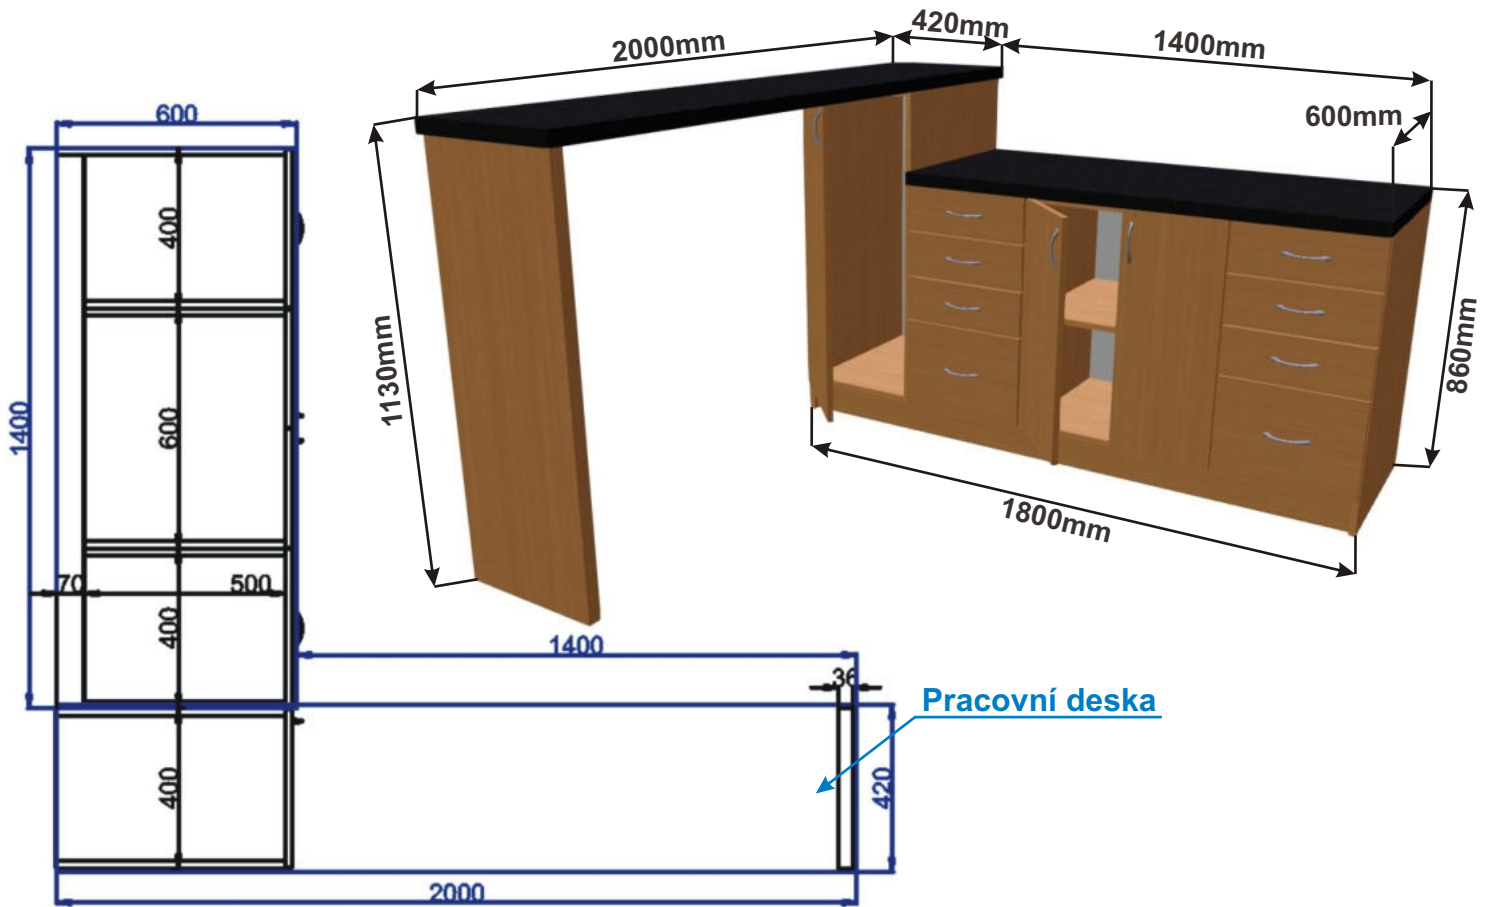

Ostrůvek H 181x200x113