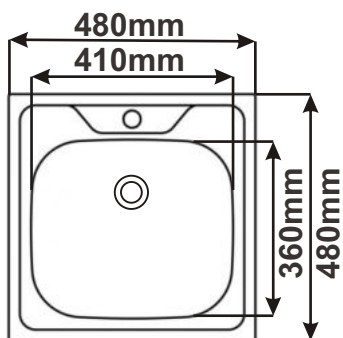

DŘEZ BRAVO 850.1

Cena: 5420,- Kč

Nerezové dřezy

DŘEZ ROUND 450
S malou výpustí

Cena: 1100,- Kč

DŘEZ ROUND 450
S velkou výpustí

Cena: 1140,- Kč

DŘEZ ROUND 510
S malou výpustí

Cena: 1140,- Kč

DŘEZ ROUND 510
S velkou výpustí

Cena: 1240,- Kč

DŘEZ CLASSIC 480
S malou výpustí

Cena: 1100,- Kč

DŘEZ CLASSIC 480
S velkou výpustí

Cena: 1140,- Kč

Nerezové dřezy