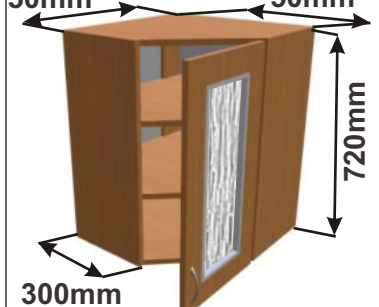

Cena: 2160,- Kč

Horní rohová skříňka SK-L 59
LAM HVROH SKL P 59x72x59
590mm