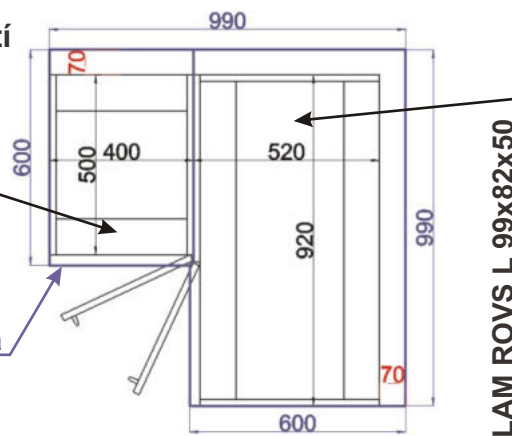

ukázky použití
půdorys

LAM SPO P40x82x50

Pracovní deska