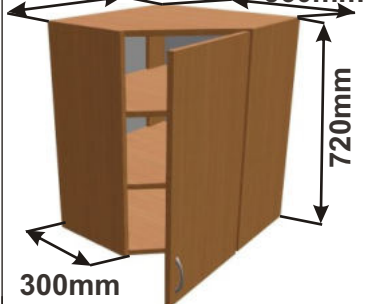

(Skutečné rozměry spodní skřínky jsou 790x790 mm + mezery u zdi 70 mm.

Rozměry s pracovní deskou jsou 860x860 mm.)

Použití horních rohových skříněk 59 x výška x 59 cm

(Skutečné rozměry spodní skřínky jsou 920x920 mm + mezery u zdi 70 mm.

Rozměry s pracovní deskou jsou 990x990 mm.)

LAM ROVS P
99x82x50

LAM ROVS L
99x82x50

Kuchyňské skříňky horní rohové 720

Korpus Lamino / Dvířka Lamino

Horní rohová skříňka PL-L 56
LAM HVROH P 56x72x56
560mm

Cena: 1840,- Kč

Horní rohová skříňka PL-P 56
LAM HVROH P 56x72x56
560mm

Cena: 1840,- Kč

Horní rohová skříňka SK-L 56
LAM HVROH SKL P 56x72x56
560mm

Cena: 2000,- Kč

Horní rohová skříňka SK-L 56
LAM HVROH SKL P 56x72x56
560mm