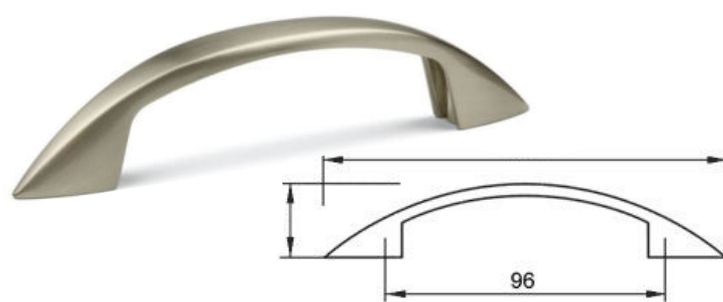

Úchytka Iluna 96 broušený nikel