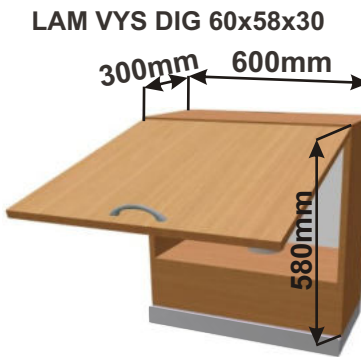

Cena: 1340,- Kč