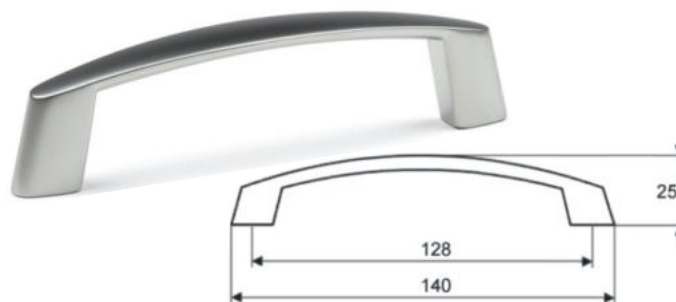

Úchytka Nomina 96 - satin chrom