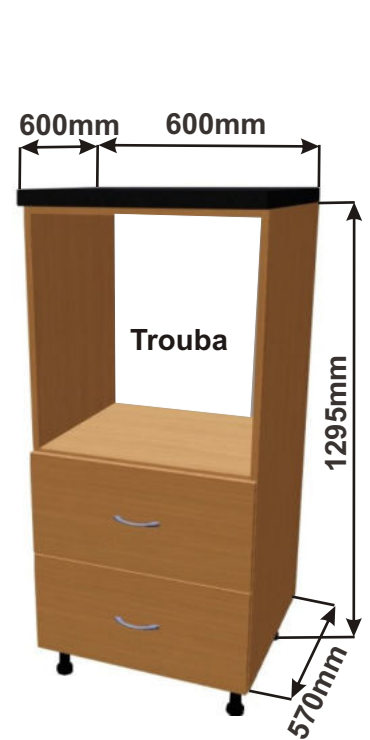

Skřínka 60 levá
LAM VYS SPOT L 60x211x57

Cena: 3520,- Kč

Skřínka 60 pravá
LAM VYS SPOT P 60x211x57

Cena: 3520,- Kč

Skřínka 60 vest 2x zásuvka
LAM VYS SPOT Z 60x211x57

Cena: 3820,- Kč

Skřínka 60 nízká vest
LAM NIZ SPOT Z 60x129,5x57