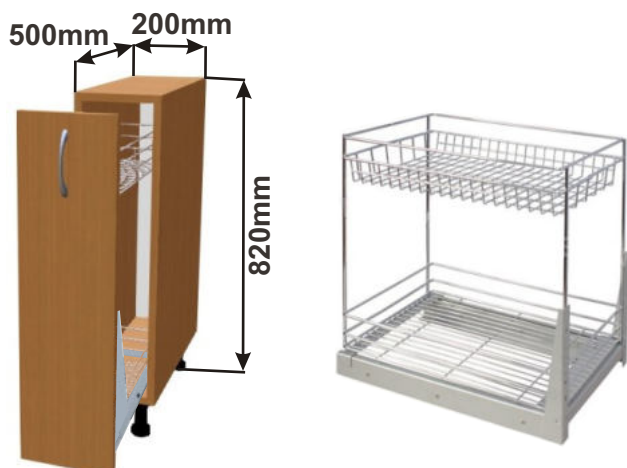

Korpus Lamino / Dvířka Lamino

Spodní skříňka VDP 40
LAM SPO VDP 40x82x57

Cena: 3040,- Kč

Spodní skříňka VDP 30
LAM SPO VDP 30x82x57

Cena: 2770,- Kč

Spodní skříňka VDP 20
LAM SPO VDP 20x82x57

Cena: 2590,- Kč

Spodní skříňka VDP 15
LAM SPO VDP 15x82x57

Cena: 2280,- Kč

Spodní skř. s výsuvem
dvojkošem š. 600mm
LAM SPO V2K 60x82x57

Při vysunutí dvířek spolu s koši zůstává víko uvnitř skříňky. Po zasunutí víko opět dosedne na koše. Tzn. Při otevírání není potřeba víko zvedat.