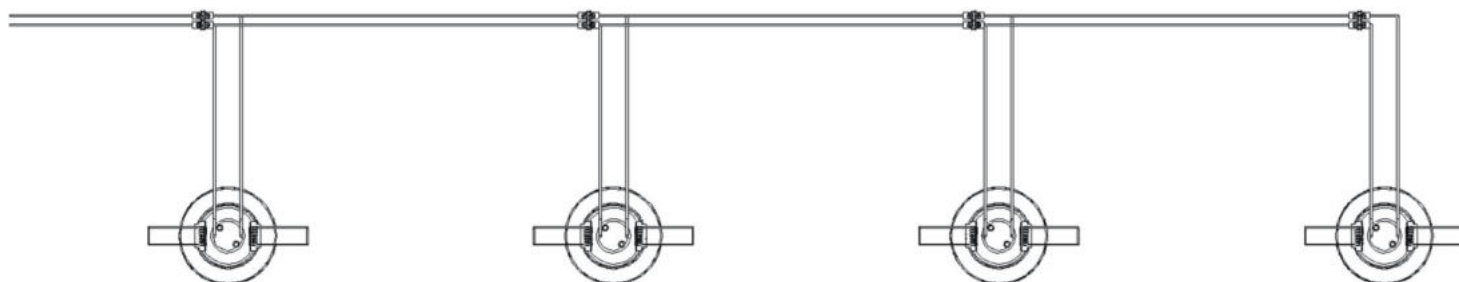

Jedná se o paralelní zapojení ! (nikoli sériové).

230V / 50Hz