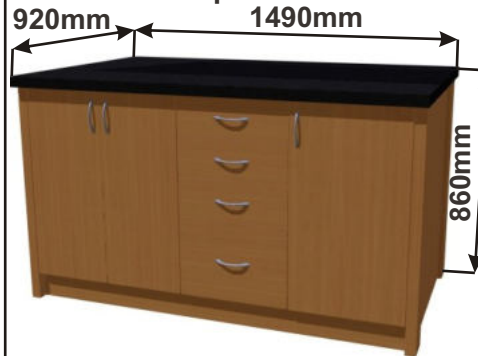

Cena: 10420,- Kč

Cena za komplet včetně pracovní desky: 8010,-Kč

Cena za komplet včetně pracovní desky: 8810,-Kč

Ostrůvek s pultem B1 1290x570x860

Cena za komplet včetně pracovní desky: 11600,-Kč

Ostrůvek s pultem B2 1490x570x860

Cena za komplet včetně pracovní desky: 12950,-Kč

Ostrůvek C1 129x92x86

Pohled zepředu

Pohled zezadu

Půdorys

Cena za komplet včetně pracovní desky: 11500,-Kč bez židlí

Ostrůvek C2 149x92x86

Pohled zepředu