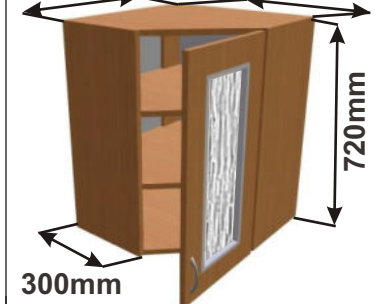

Rozměry s pracovní deskou jsou 990x990 mm.)

LAM ROVS P
99x82x50

LAM ROVS L
99x82x50

Kuchyňské skříňky horní rohové 720

Korpus Lamino / Dvířka Lamino

Horní rohová skříňka PL-L 56
LAM HVROH P 56x72x56
560mm

Cena: 1840,- Kč

Horní rohová skříňka PL-P 56
LAM HVROH P 56x72x56
560mm

Cena: 1840,- Kč

Horní rohová skříňka SK-L 56
LAM HVROH SKL P 56x72x56
560mm

Cena: 2000,- Kč

Horní rohová skříňka SK-L 56
LAM HVROH SKL P 56x72x56
560mm

Cena: 2000,- Kč

Horní rohová skříňka PL-L 59
LAM HVROH P 59x72x59
590mm

Cena: 1920,- Kč

Horní rohová skříňka PL-P 59
LAM HVROH P 59x72x59
590mm

Cena: 1920,- Kč

Horní rohová skříňka SK-L 59
LAM HVROH SKL P 59x72x59
590mm