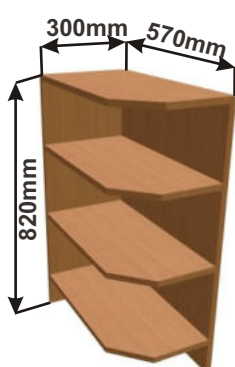

Spodní roh.skř. pro vest.troubu
LAM ROH VESTR 102x82x102

ukázky použití
půdorys

Pracovní deska

Cena: 3000,- Kč

Police rohová levá
LAM ROPO L 30x82x57

Cena: 1280,- Kč

Police rohová pravá
LAM ROPO P 30x82x57

Cena: 1280,- Kč