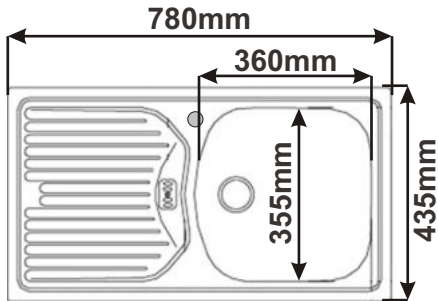

DŘEZ CLASSIC 760
S malou výpustí

Cena: 1140,- Kč

DŘEZ CLASSIC 760
S velkou výpustí

Cena: 1250,- Kč

Nerezové dřezy

DŘEZ ETN614
Otvor vlevo

Cena: 1260,- Kč

DŘEZ ETN614
Otvor vpravo