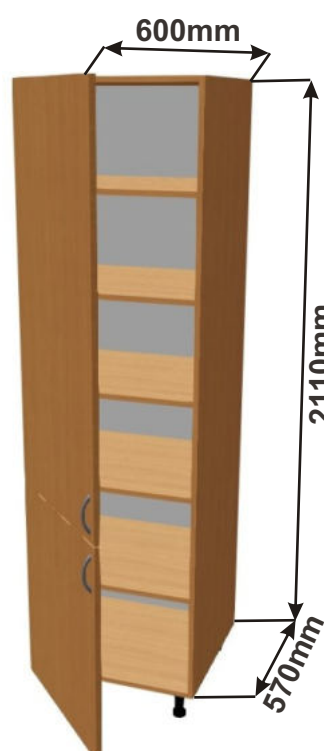

Skřínka 60 levá
LAM VYS L 60x211x57