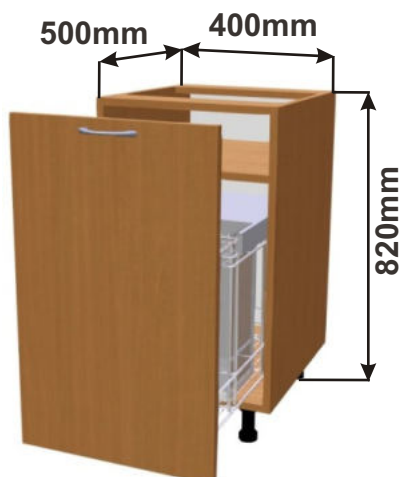

Při vysunutí dvířek spolu s koši zůstává víko uvnitř skříňky. Po zasunutí víko opět dosedne na koše. Tzn. Při otevírání není potřeba víko zvedat.

Cena: 4970,- Kč