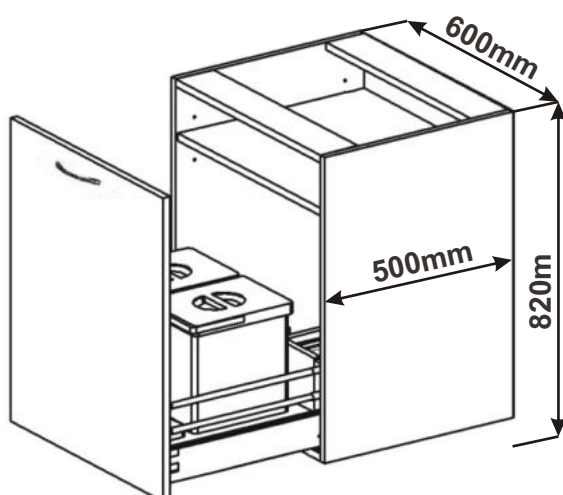

Spodní skř. s výsuvem
Odpadkovým košem 3K
LAM SPO OD3K 80x82x57

Odpadkový koš 3x15l + 3x miska

U těchto košů je potřeba po otevření víko koše zvednout.

Cena skříňky včetně odpadkového koše: 5460,-Kč

Spodní skř. s výsuvem
Odpadkovým košem 2K
LAM SPO OD2K 60x82x57