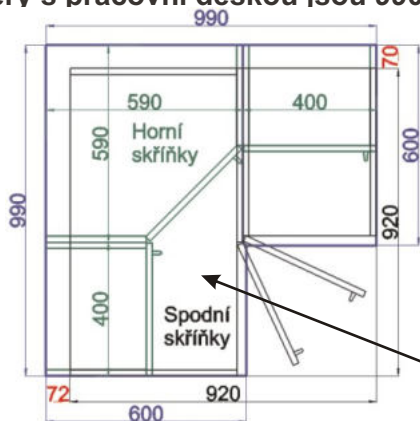

Horní roh. skříňka PL-P 59
LAM HRROH P 59x61x59

Cena: 1760,- Kč

Horní roh. skříňka SK-L 59
LAM HRROH SKL L 59x61x59

Cena: 2140,- Kč

Horní roh. skříňka SK-P 59
LAM HRROH SKL P 59x61x59

Cena: 2140,- Kč

Použití horních rohových skříněk 56 x výška x 56 cm

(Skutečné rozměry spodní skřínky jsou 790x790 mm + mezery u zdi 70 mm.

Rozměry s pracovní deskou jsou 860x860 mm.)

Použití horních rohových skříněk 59 x výška x 59 cm

(Skutečné rozměry spodní skřínky jsou 920x920 mm + mezery u zdi 70 mm.

Rozměry s pracovní deskou jsou 990x990 mm.)

LAM ROVS P
99x82x50

LAM ROVS L
99x82x50

Kuchyňské skříňky horní rohové 720

Korpus Lamino / Dvířka Lamino

Horní rohová skříňka PL-L 56
LAM HVROH P 56x72x56
560mm

Cena: 1840,- Kč

Horní rohová skříňka PL-P 56
LAM HVROH P 56x72x56
560mm

Cena: 1840,- Kč

Horní rohová skříňka SK-L 56
LAM HVROH SKL P 56x72x56
560mm

Cena: 2000,- Kč

Horní rohová skříňka SK-L 56
LAM HVROH SKL P 56x72x56
560mm