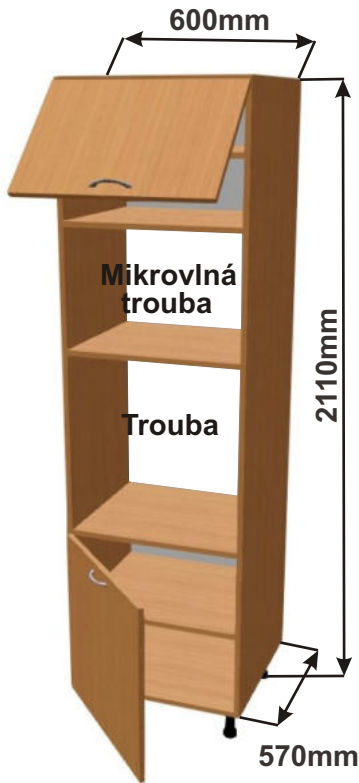

Kuchyňské skřínky - BĀRA - lamino

Kuchyňské skřínky spodní vysoké pro vestavné spotřebiče

Korpus
Lamino

Dvířka
Lamino

Skřínka 60 levá
LAM VYS SPOT L 60x211x57