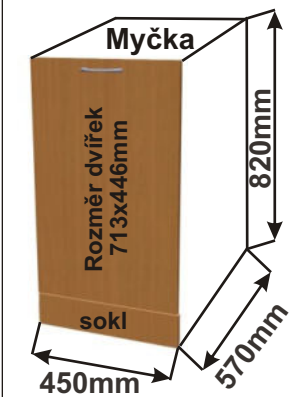

Cena: 400,- Kč

Dvířka na myčku 45 +sokl
LAM DV MYC S 71,3x44,6