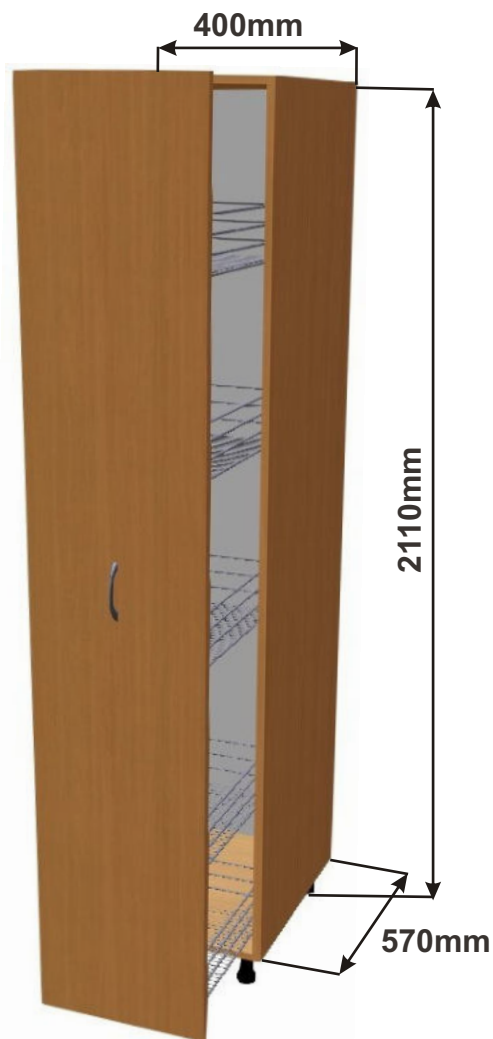

Cena: 3240,- Kč

Skřínka 60 levá
LAM VYS L 60x211x57

Cena: 3920,- Kč

Skřínka 60 pravá
LAM VYS P 60x211x57

Cena: 3920,- Kč

Vysoká skř. s výsuvem 60
LAM VYSK VDP 60x211x57

Cena: 12340,- Kč

Vysoká skř. s výsuvem 40
LAM VYSK VDP 40x211x57