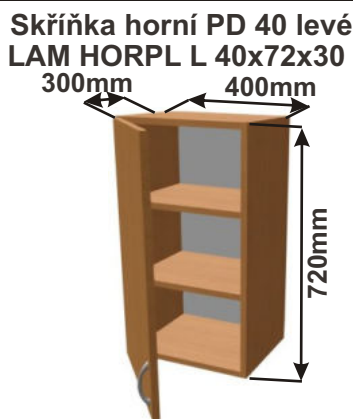

Cena: 890,- Kč