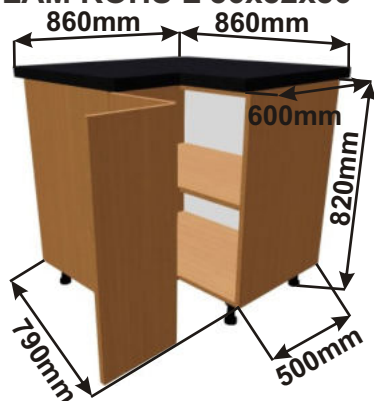

Skřínka roh.lomené dv. levé
LAM ROHS L 86x82x86