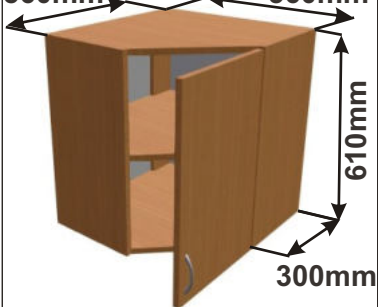

Korpus Lamino / Dvířka Lamino

Skříňka prosklená 90
LAM H SKL 90x61x30

Cena: 2220,- Kč

Skříňka prosklená 80
LAM H SKL 80x61x30

Cena: 2050,- Kč

Skříňka prosklená 40 L
LAM H SKL L 40x61x30

Cena: 1220,- Kč

Skříňka prosklená 40 P
LAM H SKL P 40x61x30

Cena: 1220,- Kč

Kuchyňské skříňky horní rohové 610

Korpus Lamino / Dvĕřka Lamino

Horní roh. skříňka PL-L 56
LAM HRROH L 56x61x56
560mm

Cena: 1640,- Kč

Horní roh. skříňka PL-P 56
LAM HRROH P 56x61x56
560mm

Cena: 1640,- Kč

Horní roh. skříňka SK-L 56
LAM HRROH SKL L 56x61x56
560mm

Cena: 1920,- Kč

Horní roh. skříňka SK-P 56
LAM HRROH SKL P 56x61x56
560mm

Cena: 1920,- Kč

Horní roh. skříňka PL-L 59
LAM HRROH L 59x61x59

Cena: 1760,- Kč