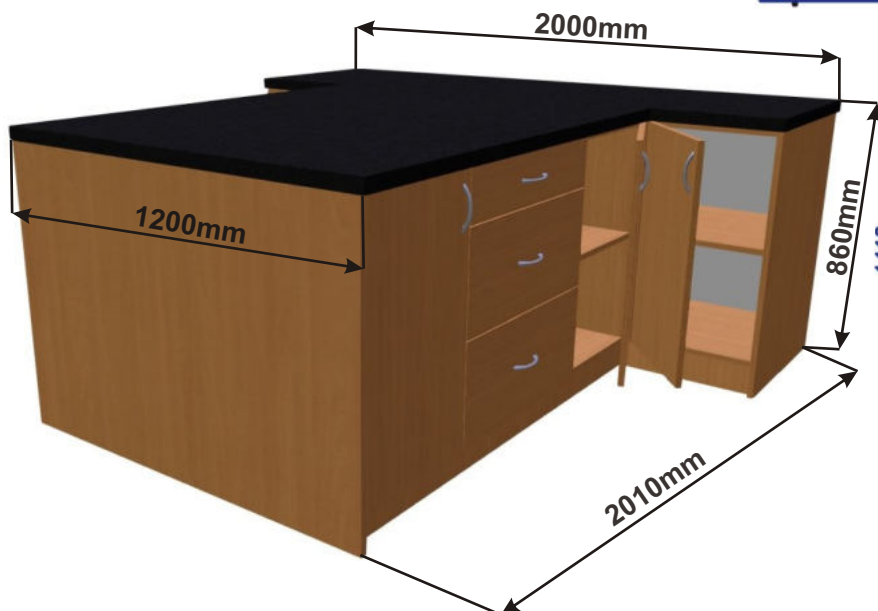

Cena za komplet včetně pracovní desky: 11220,-Kč

Ostrůvek F 171x201x86

Půdorys

Cena za komplet včetně pracovní desky: 29180,-Kč

Ostrůvek G 200x201x86

Půdorys

Cena za komplet včetně pracovní desky: 31100,-Kč