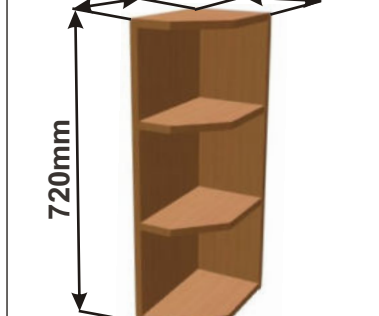

Cena: 3980,- Kč

Kuchyňské skříňky horní rohové police

Korpus Lamino / Dvířka Lamino

Police roh 30
LAM POL HROH 30x61x30
300mm

Cena: 660,- Kč

Police roh 20
LAM POL HROH 20x61x30
300mm

Cena: 660,- Kč

Police roh 30
LAM POL HROH 30x72x30
300mm

Cena: 680,- Kč

Police roh 20
LAM POL HROH 20x72x30
300mm

Cena: 680,- Kč

Kuchyňské skříňky horní plné 720

Korpus Lamino / Dvířka Lamino

Cena: 1860,- Kč

Cena: 1680,- Kč

Cena: 1530,- Kč