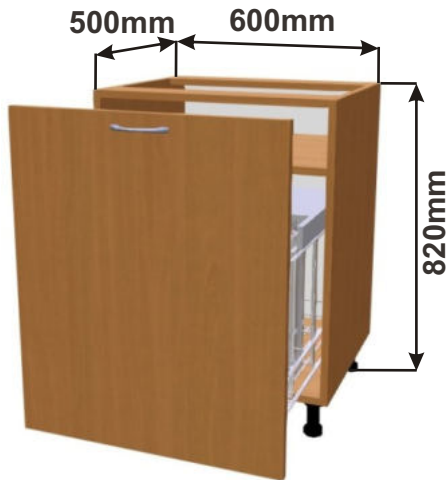

Spodní skř. s výsuvem
dvojkošem š. 600mm
LAM SPO V2K 60x82x57

Při vysunutí dvířek spolu s koši zůstává víko uvnitř skříňky. Po zasunutí víko opět dosedne na koše. Tzn. Při otevírání není potřeba víko zvedat.

Cena: 7020,- Kč

Spodní skř. s výsuvem
dvojkošem š. 450mm
LAM SPO V2K 45x82x57