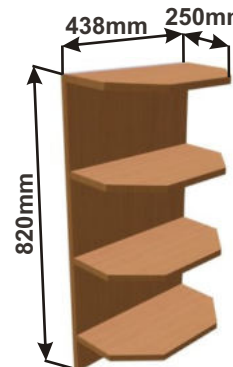

Police rohová levá
LAM ROPO L 20x82x57

Cena: 1280,- Kč

Police rohová pravá
LAM ROPO P 20x82x57

Cena: 1280,- Kč

Police k pultu
LAM POL 438x82x25

Cena: 900,- Kč

Spodní roh ODP levá
LAM ROH ODP 690/3-4 L 86x82x86