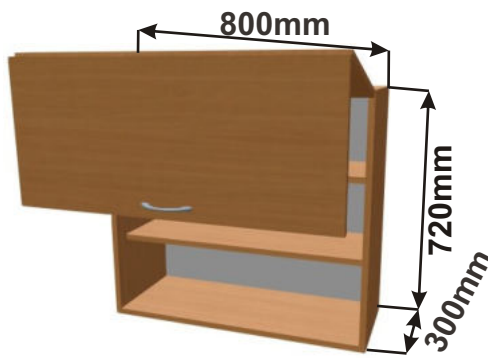

Cena: 2050,- Kč

Skříňka horní lomené HF 86
LAM HORPL 80x72x30

Cena: 7590,- Kč

Skříňka horní lomené HF 80
LAM HORPL 80x72x30

Cena: 7530,- Kč

Skříňka horní lomené HF 60
LAM HORPL 80x72x30

Cena: 7330,- Kč

Skříňka horní lomené HF