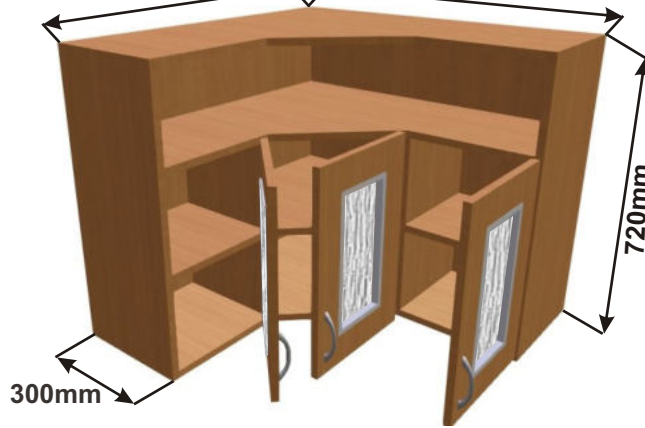

Cena: 2160,- Kč

Horní rohová skříňka SK-L 59
LAM HVROH SKL P 59x72x59
590mm

Cena: 2160,- Kč

Rohová skříňka horní levá
LAM ROH SKL L 86x72x86
860mm

Cena: 3980,- Kč

Rohová skříňka horní pravá
LAM ROH SKL p 86x72x86
860mm

Cena: 3980,- Kč

Kuchyňské skříňky horní rohové police

Korpus Lamino / Dvířka Lamino

Police roh 30
LAM POL HROH 30x61x30
300mm

Cena: 660,- Kč

Police roh 20
LAM POL HROH 20x61x30
300mm

Cena: 660,- Kč

Police roh 30
LAM POL HROH 30x72x30
300mm