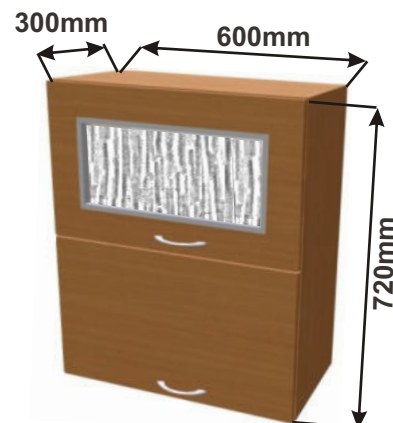

Skříňka horní HP60
LAM HV SKL 60x72x30