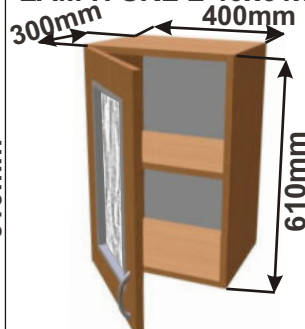

Korpus Lamino / Dvířka Lamino

Skříňka prosklená 90
LAM H SKL 90x61x30

Cena: 2220,- Kč

Skříňka prosklená 80
LAM H SKL 80x61x30

Cena: 2050,- Kč

Skříňka prosklená 40 L
LAM H SKL L 40x61x30

Cena: 1220,- Kč

Skříňka prosklená 40 P
LAM H SKL P 40x61x30

Cena: 1220,- Kč

Kuchyňské skříňky horní rohové 610

Korpus Lamino / Dvĕřka Lamino

Horní roh. skříňka PL-L 56
LAM HRROH L 56x61x56
560mm

Cena: 1640,- Kč

Horní roh. skříňka PL-P 56
LAM HRROH P 56x61x56
560mm

Cena: 1640,- Kč