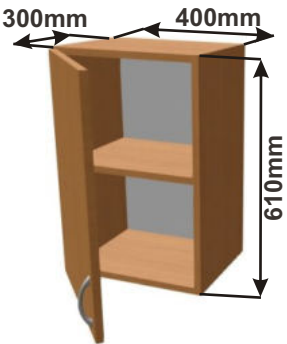

Cena: 1390,- Kč

Skříňka horní PD 60
LAM HORPL 60x61x30

Cena: 1200,- Kč

Skříňka horní PD 45 levé
LAM HORPL L 45x61x30

Cena: 940,- Kč

Skříňka horní PD 45 pravé
LAM HORPL P 45x61x30

Cena: 940,- Kč

Skříňka horní PD 40 levé
LAM HORPL L 40x61x30