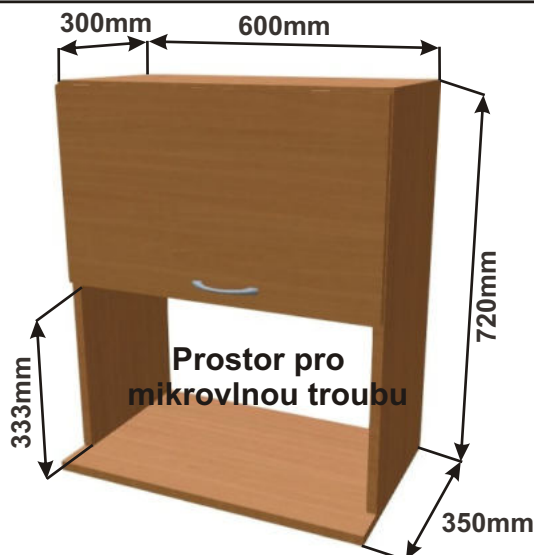

LAM MIKR 60x72x30