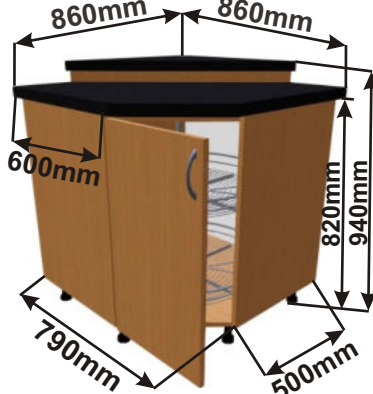

ukázky použití
půdorys

Cena: 4600,- Kč

Spodní roh ODP pravá
LAM ROH ODP 690/3-4 P 86x82x86

ukázky použití
půdorys

Cena: 4600,- Kč

Spodní roh ODP levá
LAM ROH ODP 690/1-1 L 86x82x86

ukázky použití
půdorys

Cena: 3960,- Kč