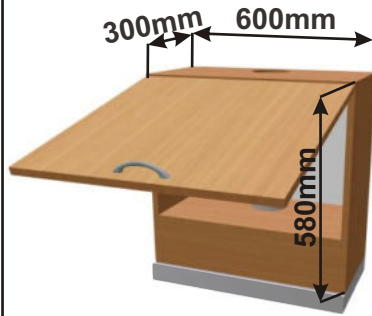

Boční pohled

Detail tlumení

Skříňky nad výsuvnou digestoř s tlumením dovřením a dotahem HK

Korpus Lamino / Dvířka Lamino

LAM VYS DIG HK OT 60x58x30

Cena: 3120,- Kč

LAM VYS DIG HK OT 50x58x30

Cena: 2790,- Kč