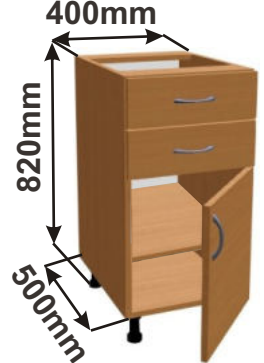

Cena: 3220,- Kč

Skřínka šupl. 40 P
LAM ZAS TL P 40x82x50