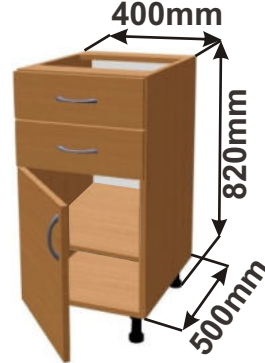

Cena: 4260,- Kč

Skřínka šupl. 40 L
LAM ZAS TL L 40x82x50