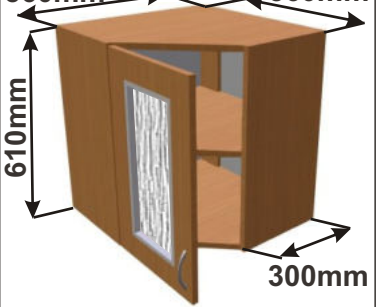

Korpus Lamino / Dvířka Lamino

Skříňka prosklená 90
LAM H SKL 90x61x30

Cena: 2220,- Kč

Skříňka prosklená 80
LAM H SKL 80x61x30

Cena: 2050,- Kč

Skříňka prosklená 40 L
LAM H SKL L 40x61x30

Cena: 1220,- Kč

Skříňka prosklená 40 P
LAM H SKL P 40x61x30

Cena: 1220,- Kč

Kuchyňské skříňky horní rohové 610

Korpus Lamino / Dvĕřka Lamino

Horní roh. skříňka PL-L 56
LAM HRROH L 56x61x56
560mm

Cena: 1640,- Kč

Horní roh. skříňka PL-P 56
LAM HRROH P 56x61x56
560mm

Cena: 1640,- Kč

Horní roh. skříňka SK-L 56
LAM HRROH SKL L 56x61x56
560mm

Cena: 1920,- Kč

Horní roh. skříňka SK-P 56
LAM HRROH SKL P 56x61x56
560mm

Cena: 1920,- Kč

Horní roh. skříňka PL-L 59
LAM HRROH L 59x61x59

Cena: 1760,- Kč