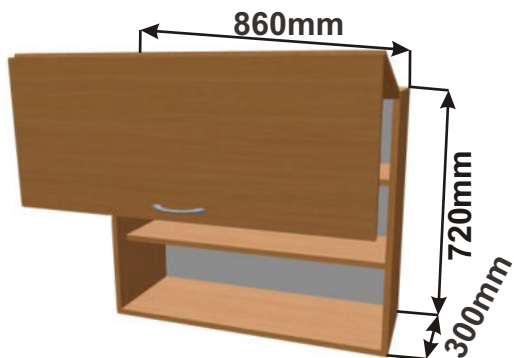

Skříňka horní lomené HF 86
LAM HORPL 80x72x30