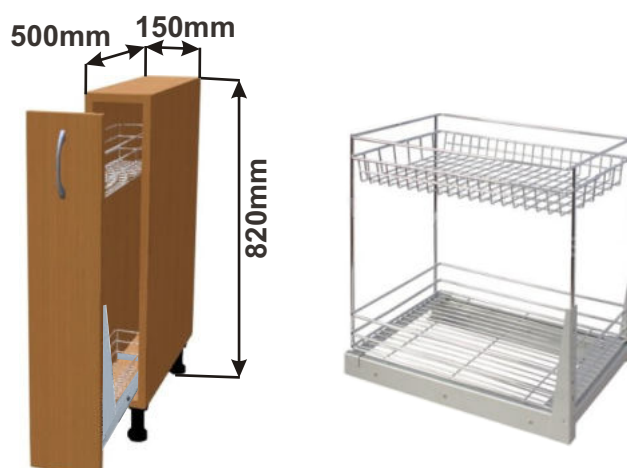

Korpus Lamino / Dvířka Lamino

Spodní skříňka VDP 40
LAM SPO VDP 40x82x57

Cena: 3040,- Kč

Spodní skříňka VDP 30
LAM SPO VDP 30x82x57

Cena: 2770,- Kč

Spodní skříňka VDP 20
LAM SPO VDP 20x82x57

Cena: 2590,- Kč

Spodní skříňka VDP 15
LAM SPO VDP 15x82x57

Cena: 2280,- Kč

Spodní skř. s výsuvem
dvojkošem š. 600mm
LAM SPO V2K 60x82x57

Při vysunutí dvířek spolu s koši zůstává víko uvnitř skříňky. Po zasunutí víko opět dosedne na koše. Tzn. Při otevírání není potřeba víko zvedat.