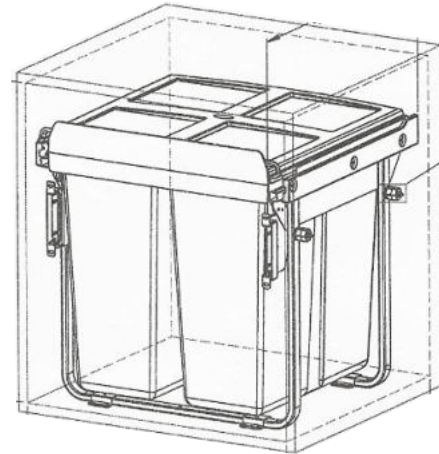

Korpus Lamino / Dvířka Lamino

Spodní skříňka VDP 40
LAM SPO VDP 40x82x57

Cena: 3040,- Kč

Spodní skříňka VDP 30
LAM SPO VDP 30x82x57

Cena: 2770,- Kč

Spodní skříňka VDP 20
LAM SPO VDP 20x82x57

Cena: 2590,- Kč

Spodní skříňka VDP 15
LAM SPO VDP 15x82x57

Cena: 2280,- Kč

Spodní skř. s výsuvem
dvojkošem š. 600mm
LAM SPO V2K 60x82x57

Při vysunutí dvířek spolu s koši zůstává víko uvnitř skříňky. Po zasunutí víko opět dosedne na koše. Tzn. Při otevírání není potřeba víko zvedat.