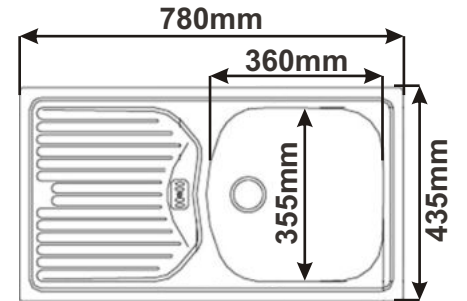

DŘEZ ETN614
bez otvoru