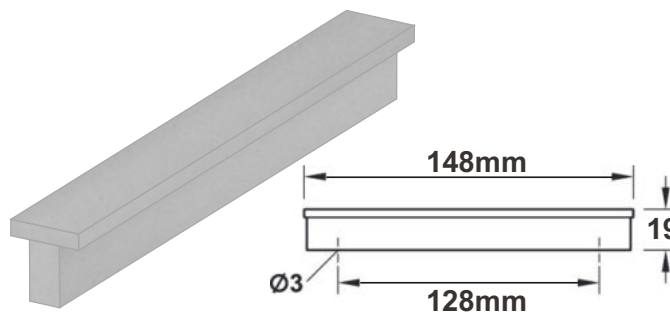

Úchytka plast 128 - lak