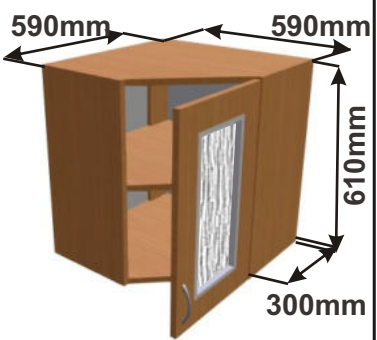

Horní roh. skříňka SK-L 56
LAM HRROH SKL L 56x61x56
560mm

Cena: 1920,- Kč

Horní roh. skříňka SK-P 56
LAM HRROH SKL P 56x61x56
560mm

Cena: 1920,- Kč

Horní roh. skříňka PL-L 59
LAM HRROH L 59x61x59

Cena: 1760,- Kč

Horní roh. skříňka PL-P 59
LAM HRROH P 59x61x59

Cena: 1760,- Kč

Horní roh. skříňka SK-L 59
LAM HRROH SKL L 59x61x59

Cena: 2140,- Kč

Horní roh. skříňka SK-P 59
LAM HRROH SKL P 59x61x59

Cena: 2140,- Kč

Použití horních rohových skříněk 56 x výška x 56 cm

(Skutečné rozměry spodní skřínky jsou 790x790 mm + mezery u zdi 70 mm.

Rozměry s pracovní deskou jsou 860x860 mm.)

Použití horních rohových skříněk 59 x výška x 59 cm

(Skutečné rozměry spodní skřínky jsou 920x920 mm + mezery u zdi 70 mm.

Rozměry s pracovní deskou jsou 990x990 mm.)

LAM ROVS P
99x82x50

LAM ROVS L
99x82x50

Kuchyňské skříňky horní rohové 720

Korpus Lamino / Dvířka Lamino

Horní rohová skříňka PL-L 56
LAM HVROH P 56x72x56
560mm

Cena: 1840,- Kč