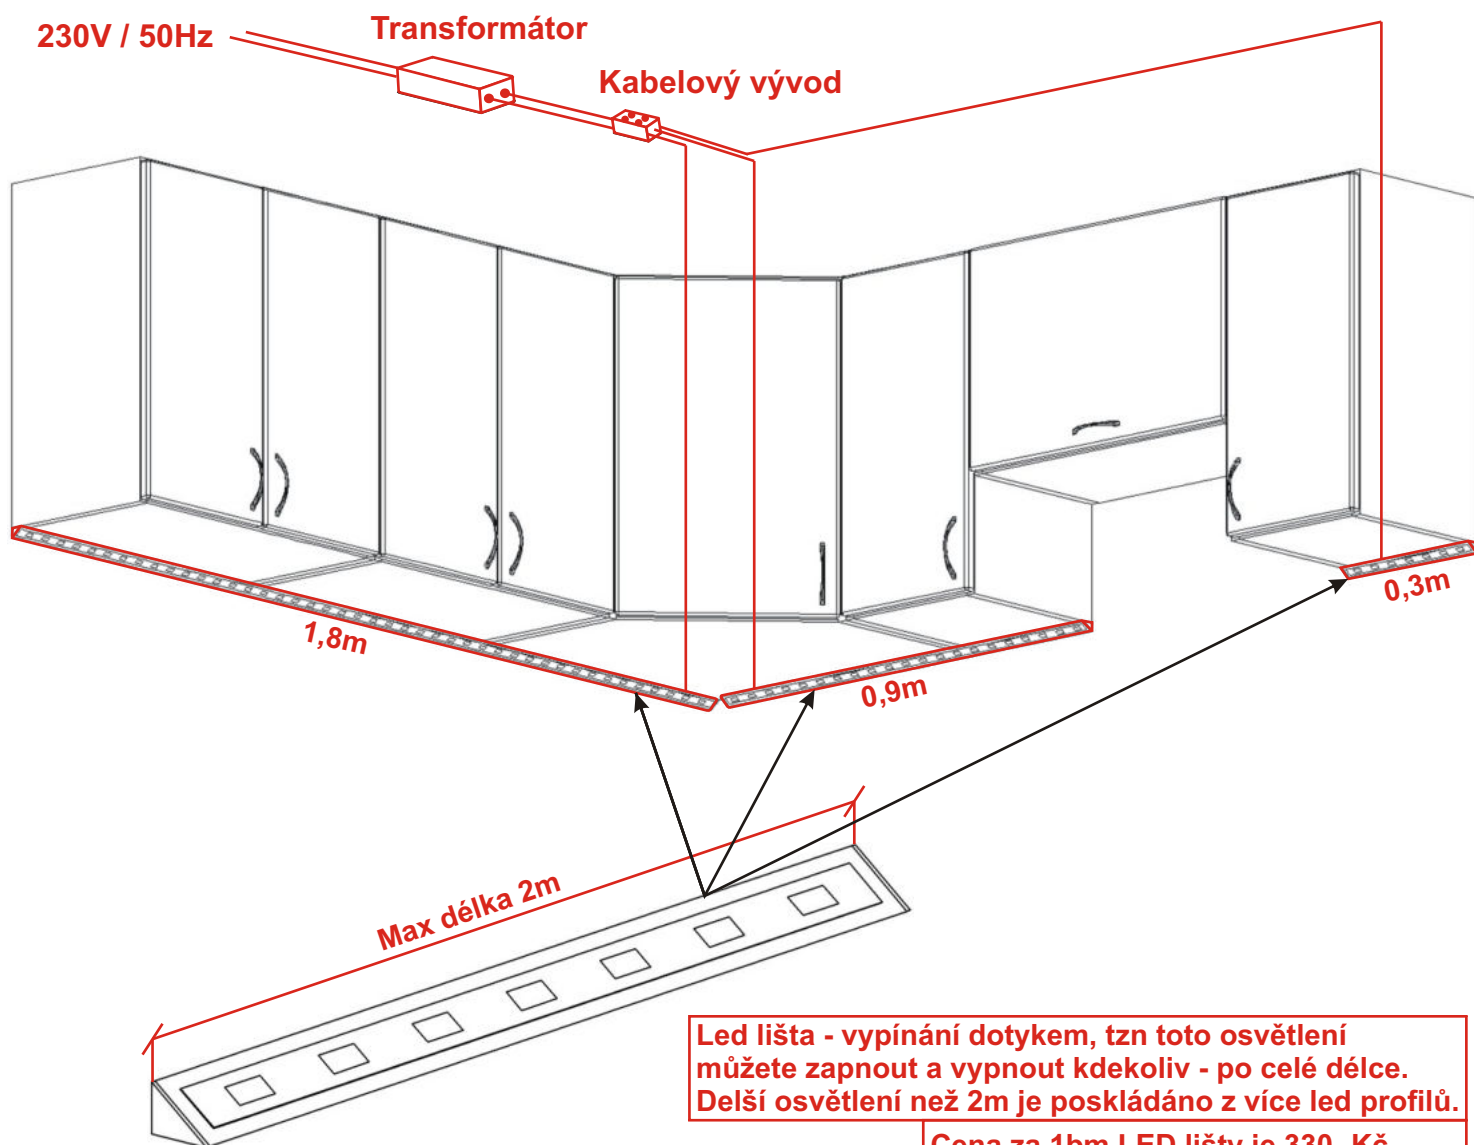

Zapojení led osvětlení

Cena za 1bm LED lišty je 330,-Kč.
Cena za transformátor je 120,-Kč.
Cena dotykového ovládání je 260,-Kč.