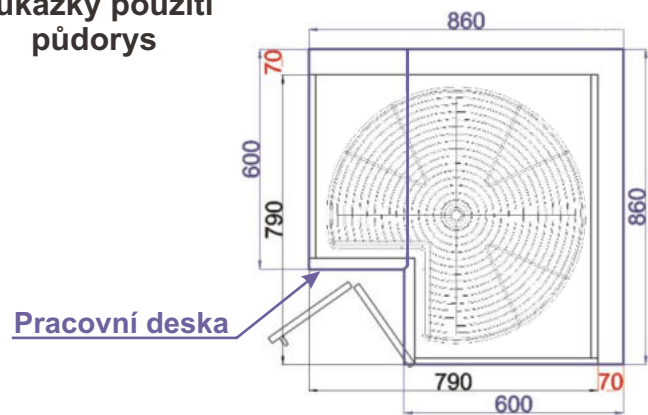

ukázky použití
půdorys

Cena: 4600,- Kč

Spodní roh ODP pravá
LAM ROH ODP 690/3-4 P 86x82x86

ukázky použití
půdorys

Cena: 4600,- Kč

Spodní roh ODP levá
LAM ROH ODP 690/1-1 L 86x82x86

ukázky použití
půdorys

Cena: 3960,- Kč