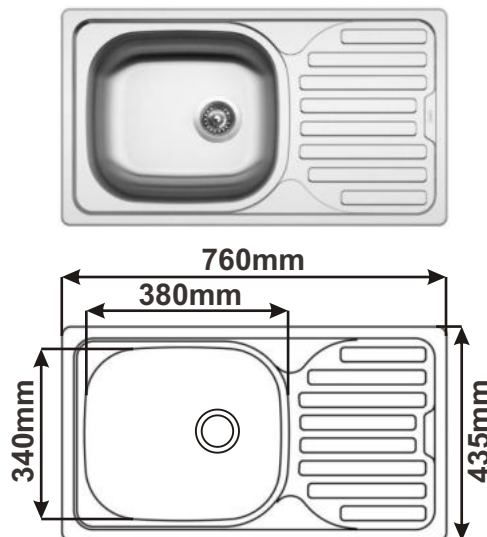

Cena: 1140,- Kč

DŘEZ ROUND 510
S velkou výpustí

Cena: 1240,- Kč

DŘEZ CLASSIC 480
S malou výpustí

Cena: 1100,- Kč

DŘEZ CLASSIC 480
S velkou výpustí

Cena: 1140,- Kč

Nerezové dřezy

DŘEZ CLASSIC 500
S malou výpustí

Cena: 990,- Kč

DŘEZ CLASSIC 500
S velkou výpustí

Cena: 1040,- Kč

DŘEZ SHORT 580
S malou výpustí

Cena: 1370,- Kč

DŘEZ SHORT 580
S velkou výpustí

Cena: 1450,- Kč

DŘEZ CLASSIC 760
S malou výpustí

Cena: 1140,- Kč

DŘEZ CLASSIC 760
S velkou výpustí

Cena: 1250,- Kč

Nerezové dřezy

DŘEZ ETN614
Otvor vlevo

Cena: 1260,- Kč

DŘEZ ETN614
Otvor vpravo