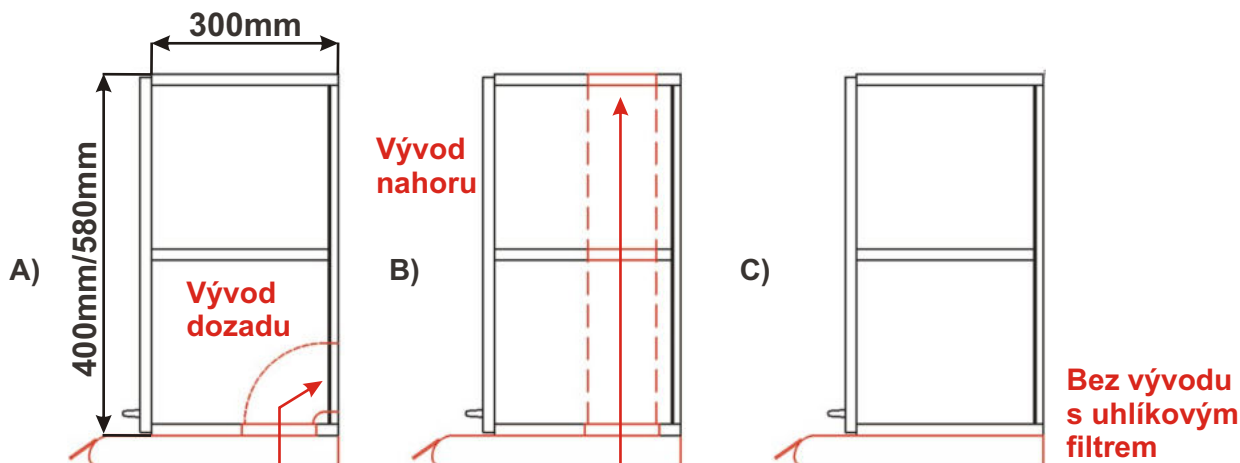

Skříňka ND HK
Boční pohled

Pevný odsávač par

V nabídce spotřebičů si můžete zakoupit odsávač par a my Vám jej zdarma zabudujeme do skříňky pro odsávací par. Jen je potřeba upřesnit tyto body.

- 1) Zda-li bude výstup odsávače vyveden do vzduchotechniky.
- 2) Kam?/Dozadu a)/Nahoru b)/Bez vývodu s uhlíkovým filtrem c).