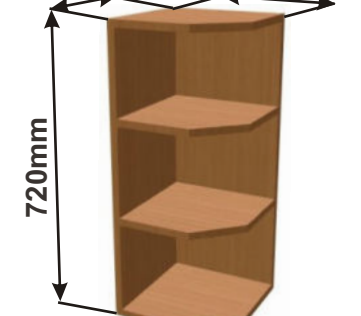

Cena: 3980,- Kč

Kuchyňské skříňky horní rohové police

Korpus Lamino / Dvířka Lamino

Police roh 30
LAM POL HROH 30x61x30
300mm

Cena: 660,- Kč

Police roh 20
LAM POL HROH 20x61x30
300mm

Cena: 660,- Kč

Police roh 30
LAM POL HROH 30x72x30
300mm

Cena: 680,- Kč

Police roh 20
LAM POL HROH 20x72x30
300mm

Cena: 680,- Kč

Kuchyňské skříňky horní plné 720

Korpus Lamino / Dvířka Lamino

Cena: 1860,- Kč

Cena: 1680,- Kč

Cena: 1530,- Kč