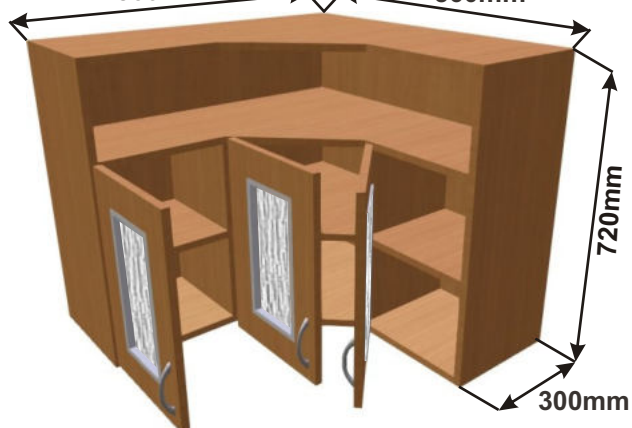

Cena: 2160,- Kč

Rohová skříňka horní levá
LAM ROH SKL L 86x72x86
860mm