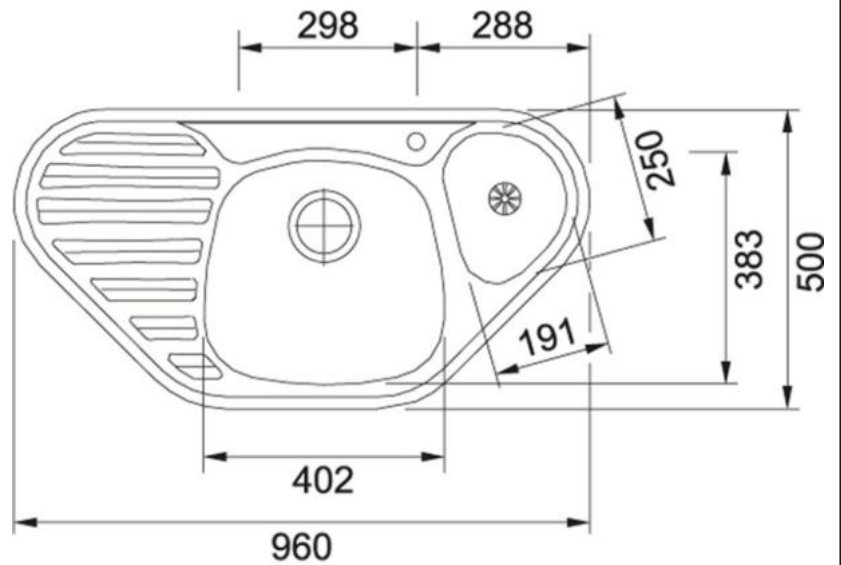

DŘEZ MON 681