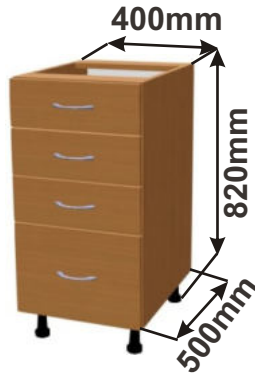

Cena: 4290,- Kč

Skřínka šuplíková 40
LAM ZAS TL 40x82x50