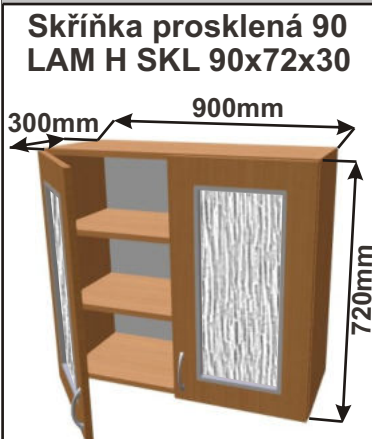

Kuchyňské skříňky horní prosklené 720

Korpus Lamino / Dvířka Lamino

Cena: 2590,- Kč