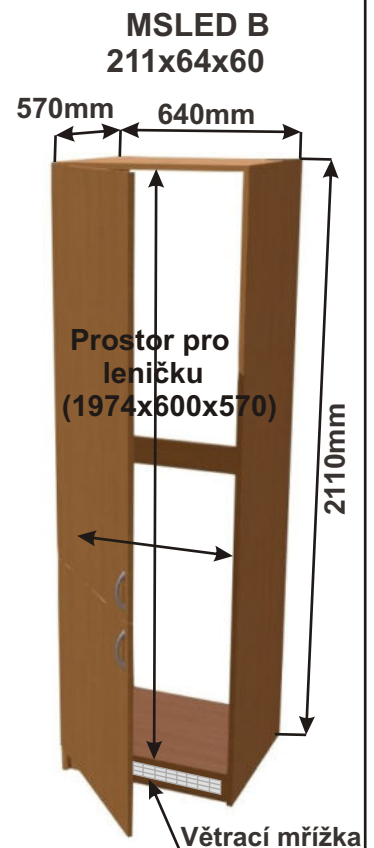

Ostrůvek H 181x200x113

Cena za komplet včetně pracovní desky: 15500,-Kč

Skřínky pro vestavné lednice a volně stojící lednice

Cena bez pracovní desky

Cena: 1260,- Kč

Cena bez pracovní desky

Cena: 2990,- Kč

Cena: 2220,- Kč