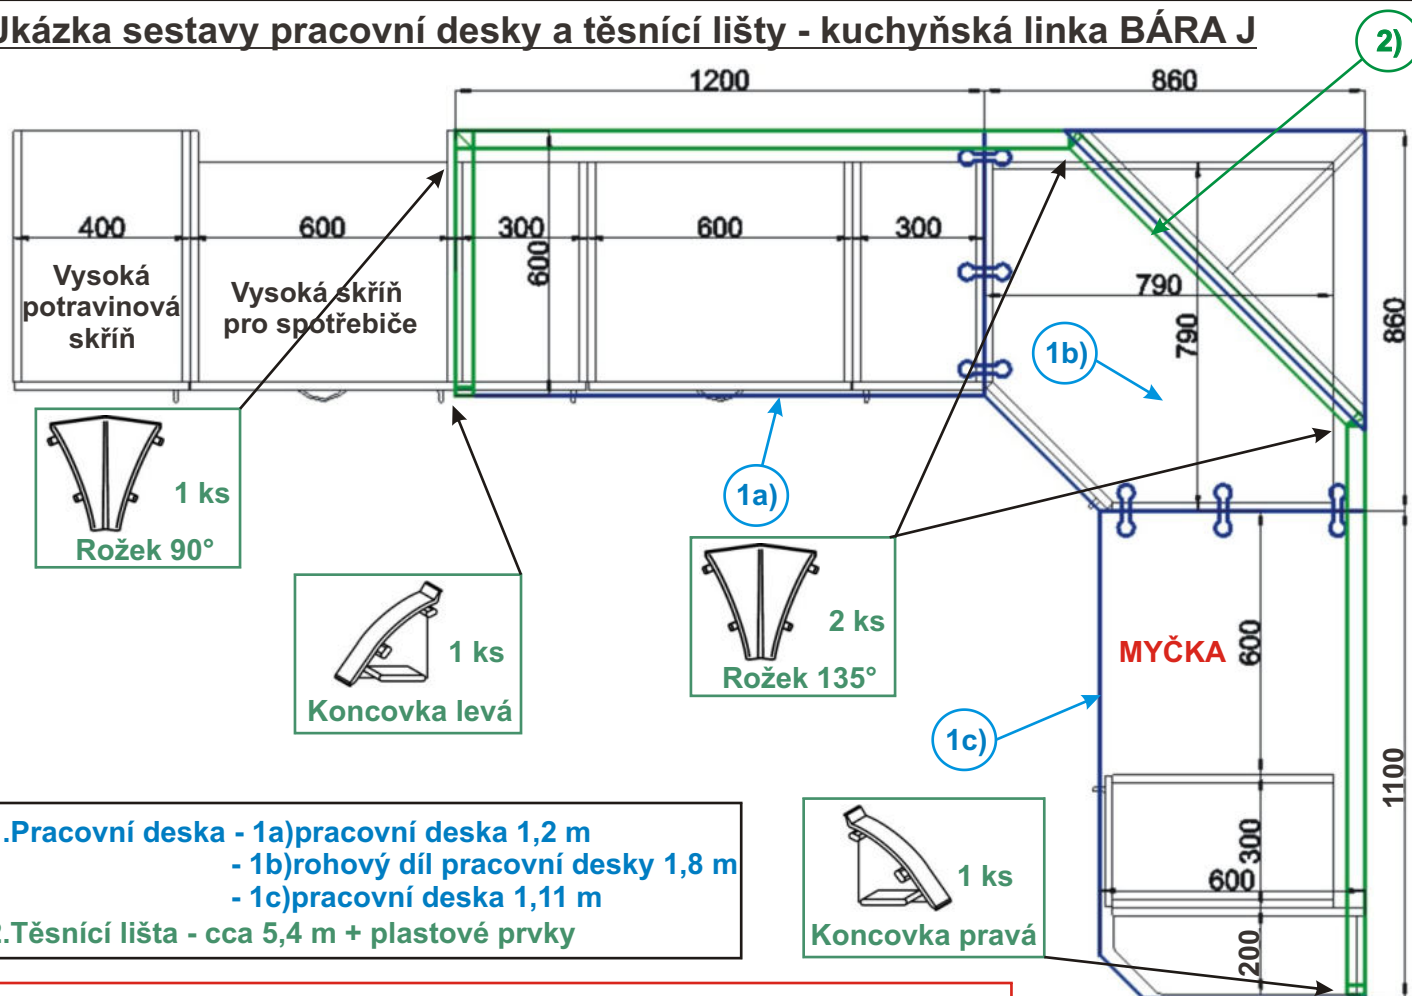

BÁRA J

Horní skříňky

Spodní skříňky

Kuchyně - BÁRA

Charakteristika kuchyňských sestav BÁRA a jednotlivých skříňek:

- Korpusy lamino, tloušťka 18 mm, plastová hrana 0,6 mm
- Dvířka lamino, tloušťka 18 mm, plastová hrana 2 mm
- Sklo kůra čirá - pouze typizované skříňky v katalogu
- Kovové úchytky provedení chrom - lesk nebo satina - matné, rozteč 96 mm
- Kovové pojezdy zásuvek, kovové závěsy dveří
- Jednotlivé skříňky jsou složeny na stavěcích nožkách, odnímatelný sokl
- Skříňky lze v případě nutnosti (úzké dveře, schodiště,...) rozebrat a znovu složit

Ukázka sestavy pracovní desky a těsnící lišty - kuchyňská linka BÁRA J

1. Pracovní deska - 1a) pracovní deska 1,2 m
 - 1b) rohový díl pracovní desky 1,8 m
 - 1c) pracovní deska 1,11 m
2. Těsnící lišta - cca 5,4 m + plastové prvky