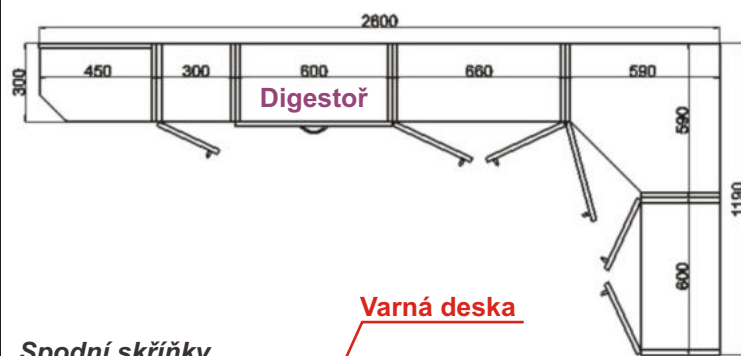

Horní skříňky

Spodní skříňky

Horní skříňky

Rampa

Spodní skříňky