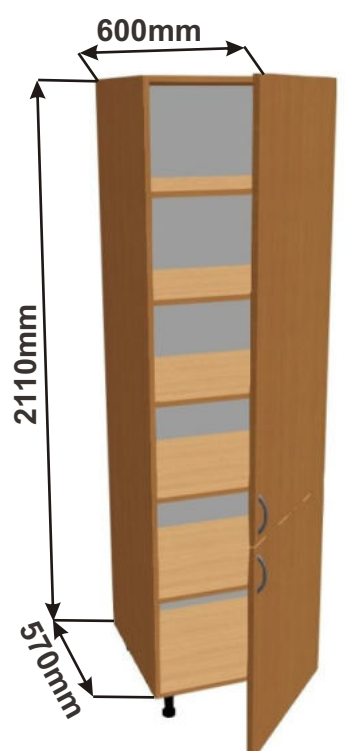

Skřínka 60 pravá
LAM VYS P 60x211x57