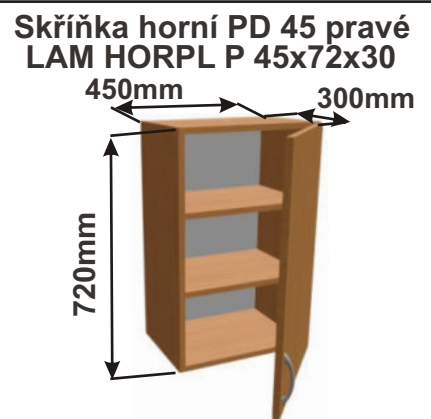

Cena: 990,- Kč