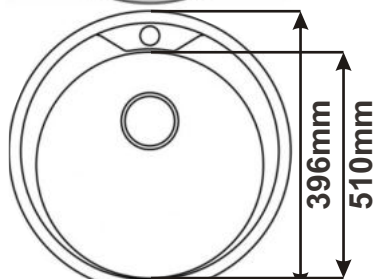

DŘEZ BRAVO 850.1

Cena: 5420,- Kč

Nerezové dřezy

DŘEZ ROUND 450
S malou výpustí

Cena: 1100,- Kč

DŘEZ ROUND 450
S velkou výpustí

Cena: 1140,- Kč

DŘEZ ROUND 510
S malou výpustí

Cena: 1140,- Kč

DŘEZ ROUND 510
S velkou výpustí

Cena: 1240,- Kč

DŘEZ CLASSIC 480
S malou výpustí

Cena: 1100,- Kč

DŘEZ CLASSIC 480
S velkou výpustí

Cena: 1140,- Kč

Nerezové dřezy