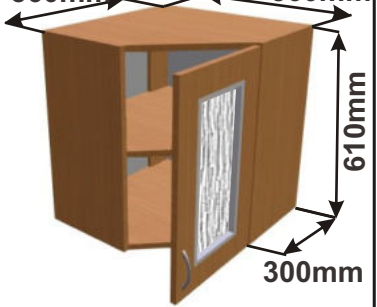

Korpus Lamino / Dvířka Lamino

Skříňka prosklená 90
LAM H SKL 90x61x30

Cena: 2220,- Kč

Skříňka prosklená 80
LAM H SKL 80x61x30

Cena: 2050,- Kč

Skříňka prosklená 40 L
LAM H SKL L 40x61x30

Cena: 1220,- Kč

Skříňka prosklená 40 P
LAM H SKL P 40x61x30

Cena: 1220,- Kč

Kuchyňské skříňky horní rohové 610

Korpus Lamino / Dvĕřka Lamino

Horní roh. skříňka PL-L 56
LAM HRROH L 56x61x56
560mm

Cena: 1640,- Kč

Horní roh. skříňka PL-P 56
LAM HRROH P 56x61x56
560mm

Cena: 1640,- Kč

Horní roh. skříňka SK-L 56
LAM HRROH SKL L 56x61x56
560mm

Cena: 1920,- Kč

Horní roh. skříňka SK-P 56
LAM HRROH SKL P 56x61x56
560mm

Cena: 1920,- Kč

Horní roh. skříňka PL-L 59
LAM HRROH L 59x61x59

Cena: 1760,- Kč