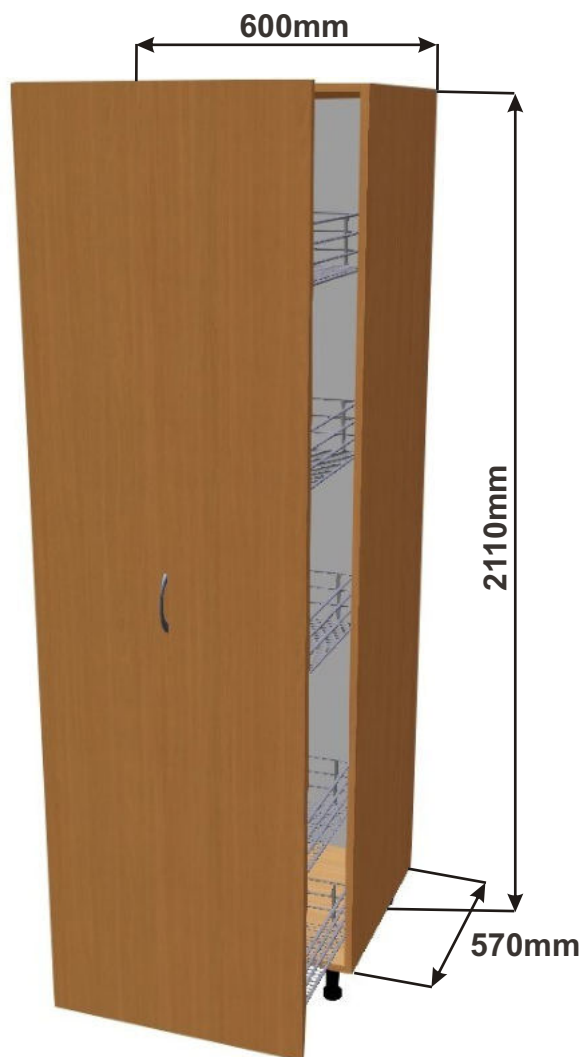

Cena: 3240,- Kč

Skřínka 60 levá
LAM VYS L 60x211x57

Cena: 3920,- Kč

Skřínka 60 pravá
LAM VYS P 60x211x57

Cena: 3920,- Kč

Vysoká skř. s výsuvem 60
LAM VYSK VDP 60x211x57

Cena: 12340,- Kč

Vysoká skř. s výsuvem 40
LAM VYSK VDP 40x211x57

Cena: 10420,- Kč

Cena za komplet včetně pracovní desky: 8010,-Kč

Cena za komplet včetně pracovní desky: 8810,-Kč

Ostrůvek s pultem B1 1290x570x860

Cena za komplet včetně pracovní desky: 11600,-Kč

Ostrůvek s pultem B2 1490x570x860