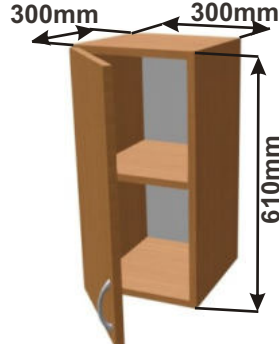

Skříňka horní PD 30 levé
LAM HORPL L 30x61x30