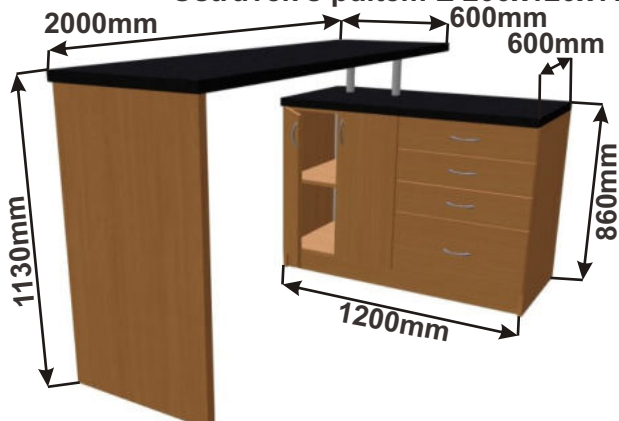

Pohled zezadu

Půdorys

Cena za komplet včetně pracovní desky: 12920,-Kč bez židlí

Ostrůvek s pultem D 200x42x86

Půdorys

Cena za komplet včetně pracovní desky: 7220,-Kč

Ostrůvek s pultem E 200x120x113

Půdorys