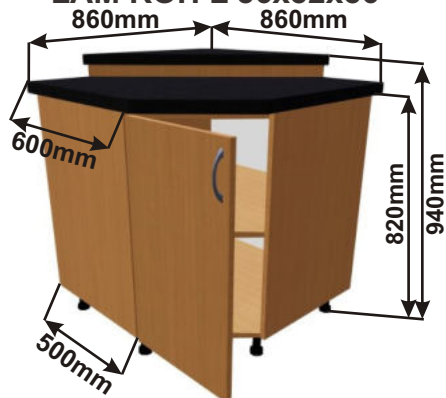

Spodní roh.skříňka levá
LAM ROH L 86x82x86