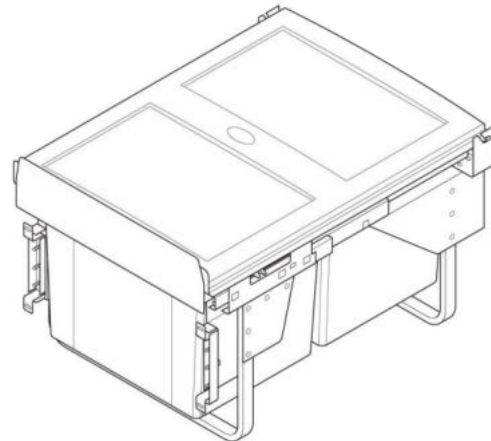

Spodní skříňka VDP 15
LAM SPO VDP 15x82x57

Cena: 2280,- Kč

Spodní skř. s výsuvem
dvojkošem š. 600mm
LAM SPO V2K 60x82x57

Při vysunutí dvířek spolu s koši zůstává víko uvnitř skříňky. Po zasunutí víko opět dosedne na koše. Tzn. Při otevírání není potřeba víko zvedat.

Cena: 7020,- Kč

Spodní skř. s výsuvem
dvojkošem š. 450mm
LAM SPO V2K 45x82x57

Při vysunutí dvířek spolu s koši zůstává víko uvnitř skříňky. Po zasunutí víko opět dosedne na koše. Tzn. Při otevírání není potřeba víko zvedat.