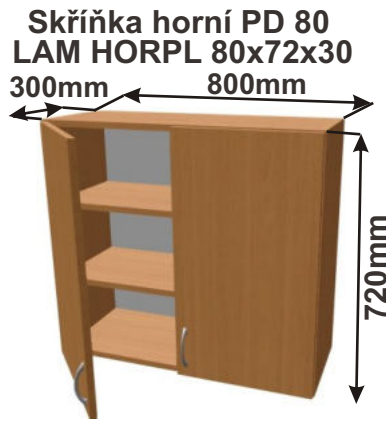

Cena: 3980,- Kč

Kuchyňské skříňky horní rohové police

Korpus Lamino / Dvířka Lamino

Police roh 30
LAM POL HROH 30x61x30
300mm

Cena: 660,- Kč

Police roh 20
LAM POL HROH 20x61x30
300mm

Cena: 660,- Kč

Police roh 30
LAM POL HROH 30x72x30
300mm

Cena: 680,- Kč

Police roh 20
LAM POL HROH 20x72x30
300mm

Cena: 680,- Kč

Kuchyňské skříňky horní plné 720

Korpus Lamino / Dvířka Lamino

Cena: 1860,- Kč

Cena: 1680,- Kč

Cena: 1530,- Kč