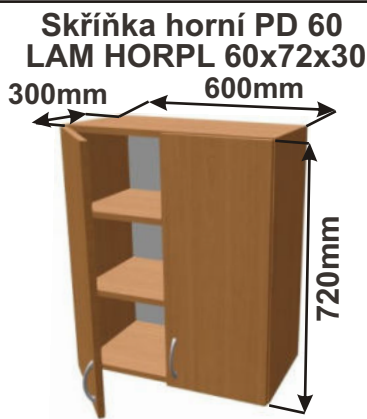

Cena: 3980,- Kč

Kuchyňské skříňky horní rohové police

Korpus Lamino / Dvířka Lamino

Police roh 30
LAM POL HROH 30x61x30
300mm

Cena: 660,- Kč

Police roh 20
LAM POL HROH 20x61x30
300mm

Cena: 660,- Kč

Police roh 30
LAM POL HROH 30x72x30
300mm

Cena: 680,- Kč

Police roh 20
LAM POL HROH 20x72x30
300mm

Cena: 680,- Kč

Kuchyňské skříňky horní plné 720

Korpus Lamino / Dvířka Lamino

Cena: 1860,- Kč

Cena: 1680,- Kč

Cena: 1530,- Kč