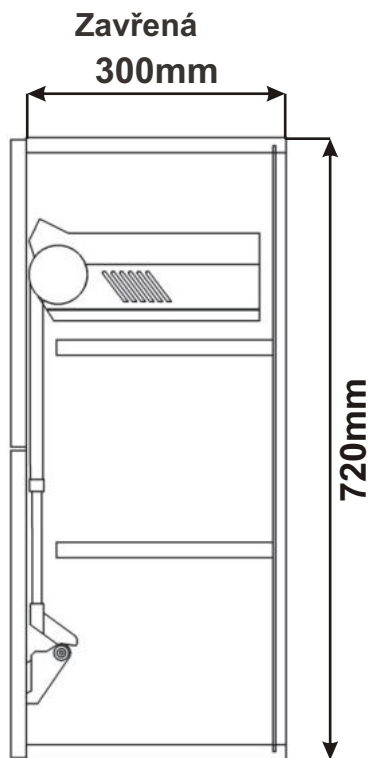

Skříňka horní lomené HF

Boční pohled