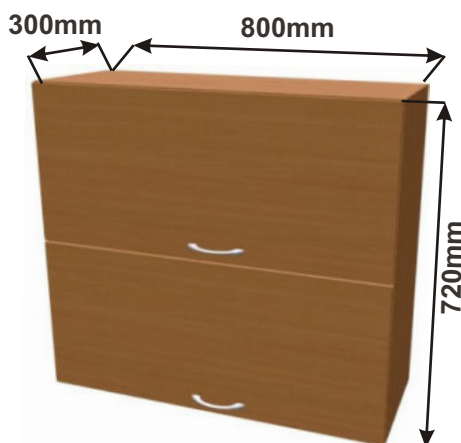

Korpus
Lamino /

Dvířka
Lamino

Skříňka horní HPLN 86
LAM HV PLN 86x72x30

Cena: 2050,- Kč

Skříňka horní HPLN80
LAM HV PLN 80x72x30

Cena: 1980,- Kč

Skříňka horní HPLN60
LAM HV PLN 60x72x30

Cena: 1750,- Kč