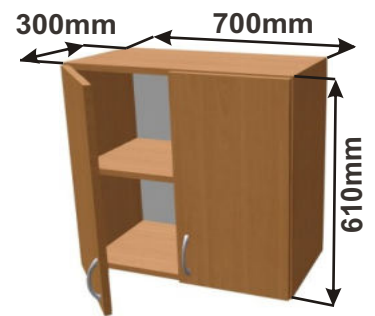

Kuchyňské skříňky horní plné 610

Korpus Lamino / Dvířka Lamino

Skříňka horní PD 90
LAM HORPL 90x61x30

Cena: 1510,- Kč

Skříňka horní PD 80
LAM HORPL 80x61x30

Cena: 1440,- Kč

Skříňka horní PD 70
LAM HORPL 70x61x30