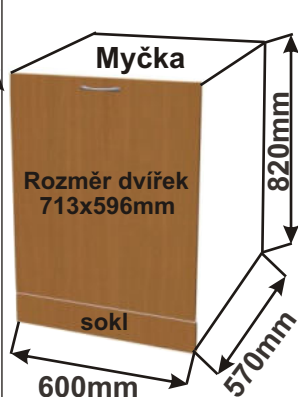

Kuchyňské skříňky - BĀRA - lamino

Kuchyňské skříňky spodní nízké na vestavné spotřebiče

Korpus Lamino / Dvířka Lamino

Skříňka na vestavnou troubu
LAM SPOT 60x82x57

Cena: 1170,- Kč

Dvířka na myčku 60 +sokl
LAM DV MYC S 71,3x59,6