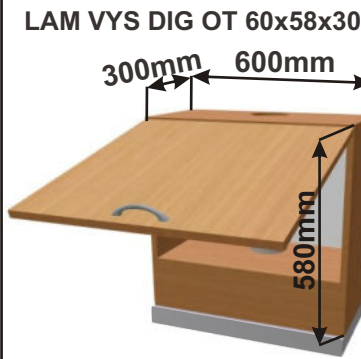

Korpus
Lamino /

Dvířka
Lamino

Skříňka horní HPLN 86
LAM HV PLN 86x72x30

Cena: 2050,- Kč

Skříňka horní HPLN80
LAM HV PLN 80x72x30

Cena: 1980,- Kč

Skříňka horní HPLN60
LAM HV PLN 60x72x30

Cena: 1750,- Kč

Kuchyňská skříňka s mikrovlnou troubou horní plné 720

Korpus
Lamino /

Dvířka
Lamino

LAM MIKR 60x72x30

Cena: 1310,- Kč

Skříňky nad výsuvnou digestoř

Korpus Lamino / Dvířka Lamino

Cena: 1340,- Kč