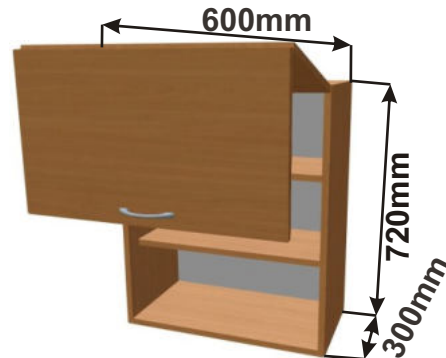

Cena: 2050,- Kč

Skříňka horní lomené HF 86
LAM HORPL 80x72x30

Cena: 7590,- Kč

Skříňka horní lomené HF 80
LAM HORPL 80x72x30

Cena: 7530,- Kč

Skříňka horní lomené HF 60
LAM HORPL 80x72x30

Cena: 7330,- Kč

Skříňka horní lomené HF