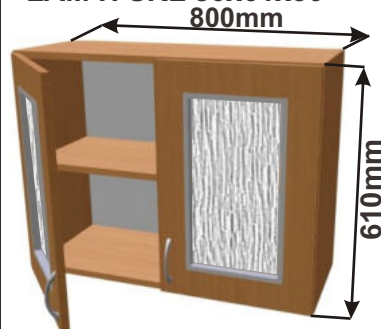

Korpus Lamino / Dvířka Lamino

Skříňka prosklená 90
LAM H SKL 90x61x30

Cena: 2220,- Kč

Skříňka prosklená 80
LAM H SKL 80x61x30

Cena: 2050,- Kč

Skříňka prosklená 40 L
LAM H SKL L 40x61x30

Cena: 1220,- Kč

Skříňka prosklená 40 P
LAM H SKL P 40x61x30

Cena: 1220,- Kč

Kuchyňské skříňky horní rohové 610

Korpus Lamino / Dvĕřka Lamino

Horní roh. skříňka PL-L 56
LAM HRROH L 56x61x56
560mm

Cena: 1640,- Kč

Horní roh. skříňka PL-P 56
LAM HRROH P 56x61x56
560mm

Cena: 1640,- Kč