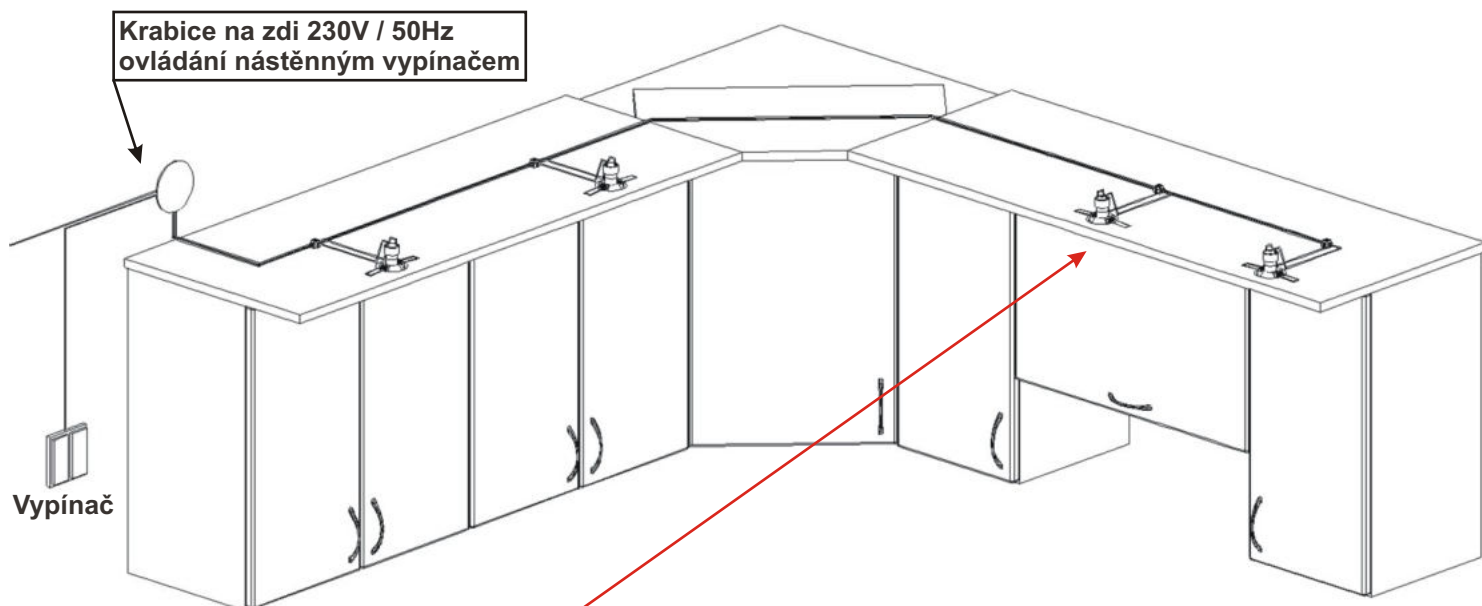

Zapojení horních světel