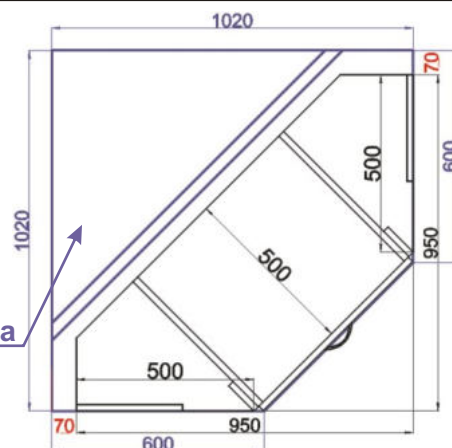

ukázky použití
půdorys

Pracovní deska