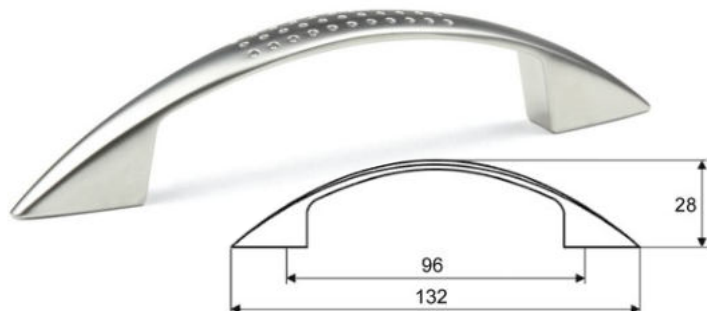

Úchytka Ruona 96 - chrom