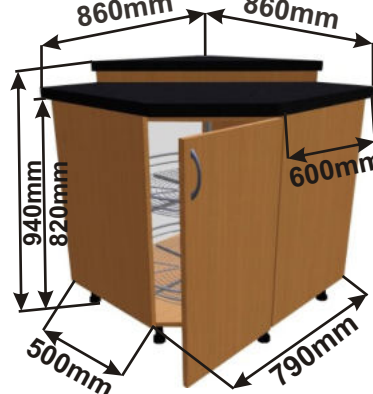

Spodní roh ODP pravá
LAM ROH ODP 690/1-1 P 86x82x86