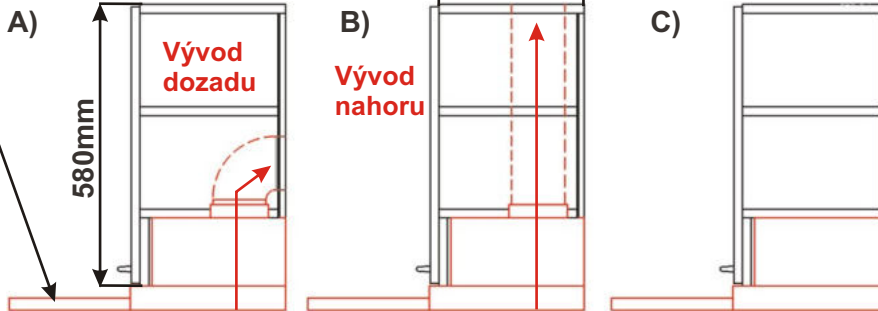

Bez vývodu s uhlíkovým filtrem

Skříňky nad digestoř

Korpus Lamino / Dvířka Lamino