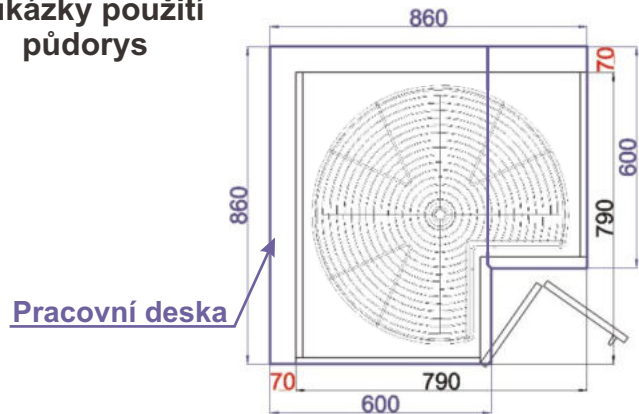

ukázky použití
půdorys