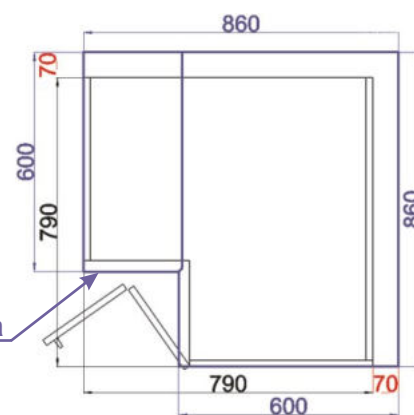

Pracovní deska

Cena: 3010,- Kč

Skřínka roh.lomené dv. pravé
LAM ROHS P 86x82x86

ukázky použití
půdorys

Pracovní deska

Cena: 3010,- Kč

Spodní skřínka 99 levá
LAM ROVS L 99x82x50

ukázky použití
půdorys