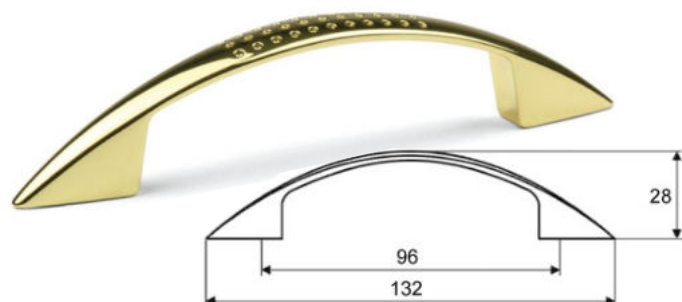

Cena: 58,- Kč

Úchytka Piombina 96 - broušený nikel

Cena: 60,- Kč

Úchytka Piombina 96 - staroměď

Cena: 72,- Kč

Úchytka Piombina 96 - chrom

Cena: 72,- Kč

Úchytka Nomina 96 - Satin nikel

Cena: 60,- Kč

Úchytka Nomina 96 - satin chrom

Cena: 60,- Kč

Úchytka Ruona 96 - chrom

Cena: 64,- Kč

Úchytka Ruona 96 - černá

Cena: 64,- Kč

Úchytka Ruona 96 - mosaz

Cena: 64,- Kč

Úchytka Ruona 96 - satin nikel

Cena: 64,- Kč

Úchytky ke kuchyňským skříňkám

**Úchytka hrazda chrom
UV 3001 002-004**

96mm-56,-Kč, 128mm-60,-Kč, 192mm-64,- Kč

**Úchytka hrazda satina
UV 3001 010-012**