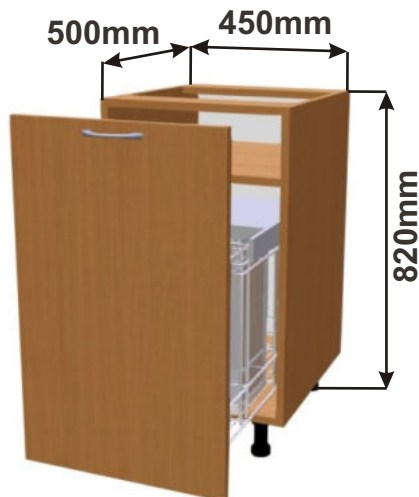

Při vysunutí dvířek spolu s koši zůstává víko uvnitř skříňky. Po zasunutí víko opět dosedne na koše. Tzn. Při otevírání není potřeba víko zvedat.

Cena: 5450,- Kč

Spodní skř. s výsuvem
dvojkošem š. 400mm
LAM SPO V2K 40x82x57