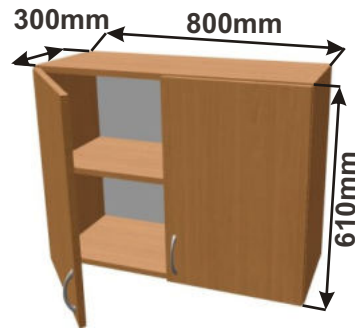

Kuchyňské skříňky horní plné 610

Korpus Lamino / Dvířka Lamino

Skříňka horní PD 90
LAM HORPL 90x61x30

Cena: 1510,- Kč

Skříňka horní PD 80
LAM HORPL 80x61x30

Cena: 1440,- Kč

Skříňka horní PD 70
LAM HORPL 70x61x30