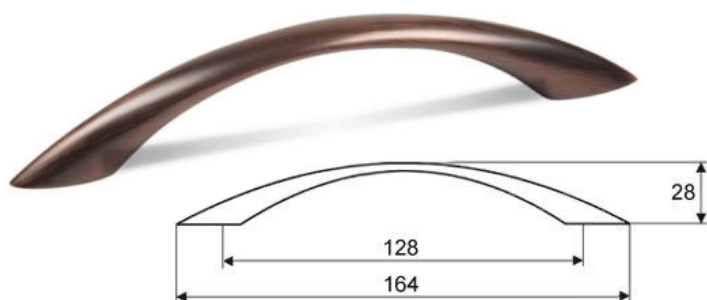

Cena: 58,- Kč

Úchytka Piombina 96 - broušený nikel

Cena: 60,- Kč

Úchytka Piombina 96 - staroměď

Cena: 72,- Kč

Úchytka Piombina 96 - chrom

Cena: 72,- Kč

Úchytka Nomina 96 - Satin nikel