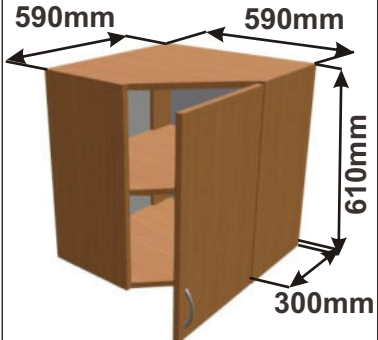

Horní roh. skříňka SK-L 56
LAM HRROH SKL L 56x61x56
560mm

Cena: 1920,- Kč

Horní roh. skříňka SK-P 56
LAM HRROH SKL P 56x61x56
560mm

Cena: 1920,- Kč

Horní roh. skříňka PL-L 59
LAM HRROH L 59x61x59

Cena: 1760,- Kč

Horní roh. skříňka PL-P 59
LAM HRROH P 59x61x59

Cena: 1760,- Kč

Horní roh. skříňka SK-L 59
LAM HRROH SKL L 59x61x59

Cena: 2140,- Kč

Horní roh. skříňka SK-P 59
LAM HRROH SKL P 59x61x59

Cena: 2140,- Kč

Použití horních rohových skříněk 56 x výška x 56 cm

(Skutečné rozměry spodní skřínky jsou 790x790 mm + mezery u zdi 70 mm.

Rozměry s pracovní deskou jsou 860x860 mm.)

Použití horních rohových skříněk 59 x výška x 59 cm

(Skutečné rozměry spodní skřínky jsou 920x920 mm + mezery u zdi 70 mm.