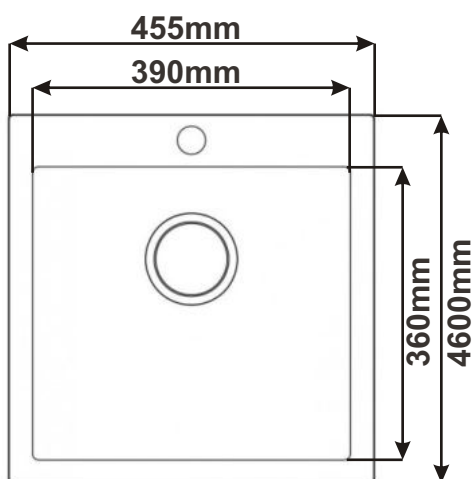

Granitové dřezy s otvorem pro baterii

DŘEZ VIVA 455