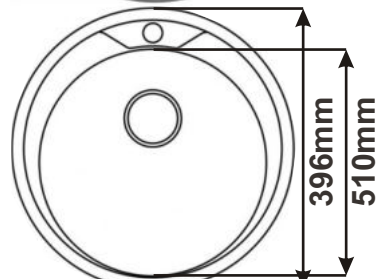

DŘEZ BRAVO 850.1

Cena: 5420,- Kč

Nerezové dřezy

DŘEZ ROUND 450
S malou výpustí

Cena: 1100,- Kč

DŘEZ ROUND 450
S velkou výpustí

Cena: 1140,- Kč

DŘEZ ROUND 510
S malou výpustí

Cena: 1140,- Kč

DŘEZ ROUND 510
S velkou výpustí

Cena: 1240,- Kč

DŘEZ CLASSIC 480
S malou výpustí

Cena: 1100,- Kč

DŘEZ CLASSIC 480
S velkou výpustí

Cena: 1140,- Kč

Nerezové dřezy