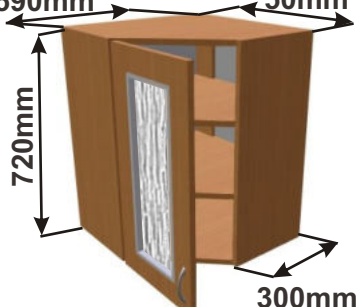

Horní rohová skříňka PL-P 56
LAM HVROH P 56x72x56
560mm

Cena: 1840,- Kč

Horní rohová skříňka SK-L 56
LAM HVROH SKL P 56x72x56
560mm

Cena: 2000,- Kč

Horní rohová skříňka SK-L 56
LAM HVROH SKL P 56x72x56
560mm

Cena: 2000,- Kč

Horní rohová skříňka PL-L 59
LAM HVROH P 59x72x59
590mm

Cena: 1920,- Kč

Horní rohová skříňka PL-P 59
LAM HVROH P 59x72x59
590mm

Cena: 1920,- Kč

Horní rohová skříňka SK-L 59
LAM HVROH SKL P 59x72x59
590mm