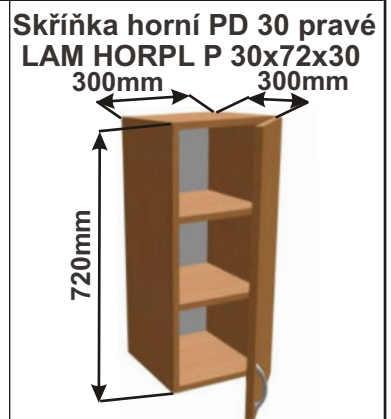

Kuchyňské skříňky horní plné 720

Korpus Lamino / Dvířka Lamino

Cena: 1860,- Kč

Cena: 1680,- Kč

Cena: 1530,- Kč

Cena: 1280,- Kč

Cena: 990,- Kč

Cena: 990,- Kč

Cena: 890,- Kč

Cena: 890,- Kč

Cena: 810,- Kč

Cena: 810,- Kč

Kuchyňské skříňky horní prosklené 720

Korpus Lamino / Dvířka Lamino

Cena: 2590,- Kč

Cena: 2400,- Kč

Cena: 1420,- Kč

Cena: 1420,- Kč