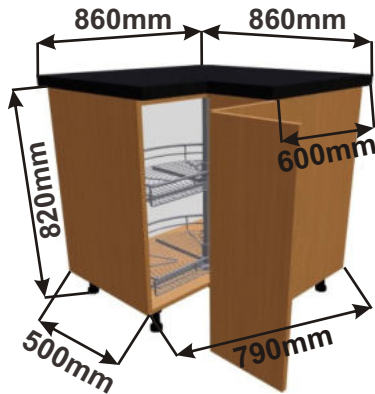

Spodní roh ODP pravá
LAM ROH ODP 690/3-4 P 86x82x86