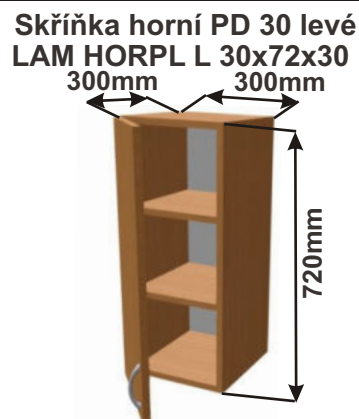

Cena: 810,- Kč