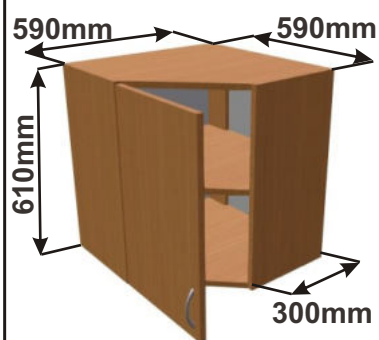

Cena: 1220,- Kč

Kuchyňské skříňky horní rohové 610

Korpus Lamino / Dvĕřka Lamino

Horní roh. skříňka PL-L 56
LAM HRROH L 56x61x56
560mm

Cena: 1640,- Kč

Horní roh. skříňka PL-P 56
LAM HRROH P 56x61x56
560mm

Cena: 1640,- Kč

Horní roh. skříňka SK-L 56
LAM HRROH SKL L 56x61x56
560mm

Cena: 1920,- Kč

Horní roh. skříňka SK-P 56
LAM HRROH SKL P 56x61x56
560mm

Cena: 1920,- Kč

Horní roh. skříňka PL-L 59
LAM HRROH L 59x61x59

Cena: 1760,- Kč

Horní roh. skříňka PL-P 59
LAM HRROH P 59x61x59

Cena: 1760,- Kč

Horní roh. skříňka SK-L 59
LAM HRROH SKL L 59x61x59

Cena: 2140,- Kč

Horní roh. skříňka SK-P 59
LAM HRROH SKL P 59x61x59

Cena: 2140,- Kč

Použití horních rohových skříněk 56 x výška x 56 cm

(Skutečné rozměry spodní skřínky jsou 790x790 mm + mezery u zdi 70 mm.

Rozměry s pracovní deskou jsou 860x860 mm.)

Použití horních rohových skříněk 59 x výška x 59 cm

(Skutečné rozměry spodní skřínky jsou 920x920 mm + mezery u zdi 70 mm.