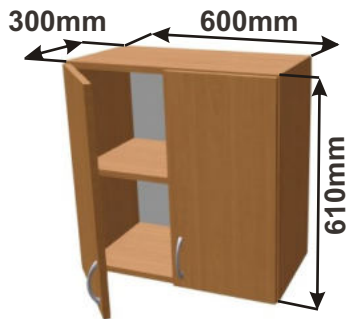

Kuchyňské skříňky horní plné 610

Korpus Lamino / Dvířka Lamino

Skříňka horní PD 90
LAM HORPL 90x61x30

Cena: 1510,- Kč

Skříňka horní PD 80
LAM HORPL 80x61x30

Cena: 1440,- Kč

Skříňka horní PD 70
LAM HORPL 70x61x30

Cena: 1390,- Kč

Skříňka horní PD 60
LAM HORPL 60x61x30

Cena: 1200,- Kč

Skříňka horní PD 45 levé
LAM HORPL L 45x61x30

Cena: 940,- Kč

Skříňka horní PD 45 pravé
LAM HORPL P 45x61x30

Cena: 940,- Kč

Skříňka horní PD 40 levé
LAM HORPL L 40x61x30