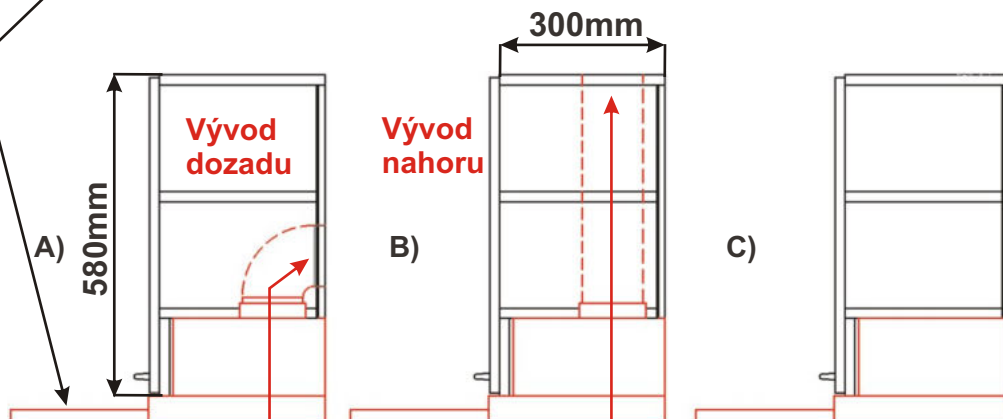

Bez vývodu s uhlíkovým filtrem