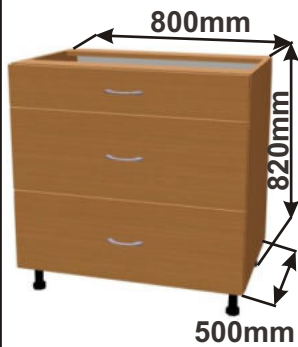

Kuchyňské skřínky - BĀRA - lamino

Kuchyňské skřínky spodní šuplíkové s tlumením dovření

Korpus
Lamino /

Dvířka
Lamino

Skřínka šuplíková 80
LAM ZAS TL 80x82x50

Cena: 4690,- Kč

Skřínka šuplíková 60
LAM ZAS TL 60x82x50