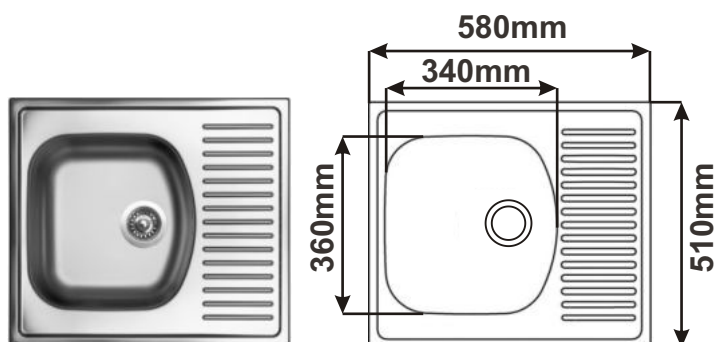

Cena: 1140,- Kč

DŘEZ ROUND 510
S velkou výpustí

Cena: 1240,- Kč

DŘEZ CLASSIC 480
S malou výpustí

Cena: 1100,- Kč

DŘEZ CLASSIC 480
S velkou výpustí

Cena: 1140,- Kč

Nerezové dřezy

DŘEZ CLASSIC 500
S malou výpustí

Cena: 990,- Kč

DŘEZ CLASSIC 500
S velkou výpustí

Cena: 1040,- Kč

DŘEZ SHORT 580
S malou výpustí

Cena: 1370,- Kč

DŘEZ SHORT 580
S velkou výpustí

Cena: 1450,- Kč

DŘEZ CLASSIC 760
S malou výpustí

Cena: 1140,- Kč

DŘEZ CLASSIC 760
S velkou výpustí

Cena: 1250,- Kč

Nerezové dřezy

DŘEZ ETN614
Otvor vlevo

Cena: 1260,- Kč

DŘEZ ETN614
Otvor vpravo