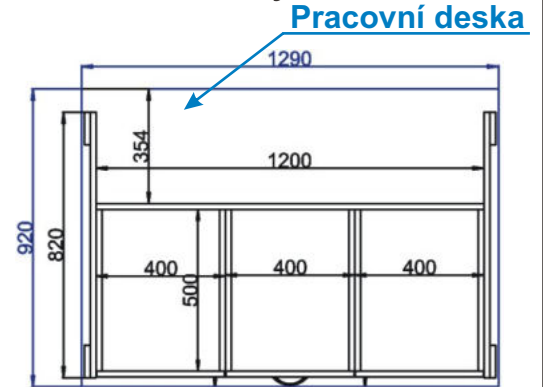

Cena za komplet včetně pracovní desky: 12950,-Kč

Ostrůvek C1 129x92x86

Pohled zepředu

Pohled zezadu

Půdorys

Cena za komplet včetně pracovní desky: 11500,-Kč bez židlí

Ostrůvek C2 149x92x86

Pohled zepředu