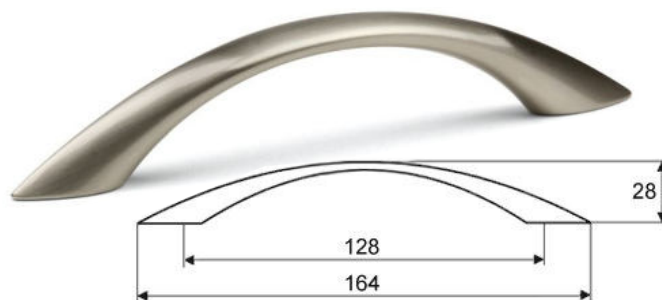

SAHARA 47981 DC

DUB SONOMA 34038 AT

BUK 3381 PR

TIBUR 37910 PE

OŘECH PARKETA 3324 PE

TŘEŠEŇ DIVOKÁ 34232 AT

**DUB PATINOVANÝ
K4325 AW**

Úchytka Piombina 96 - starocín

Cena: 58,- Kč

Úchytka Piombina 96 - broušený nikel

Cena: 60,- Kč

Úchytka Piombina 96 - staroměď

Cena: 72,- Kč

Úchytka Piombina 96 - chrom

Cena: 72,- Kč

Úchytka Nomina 96 - Satin nikel