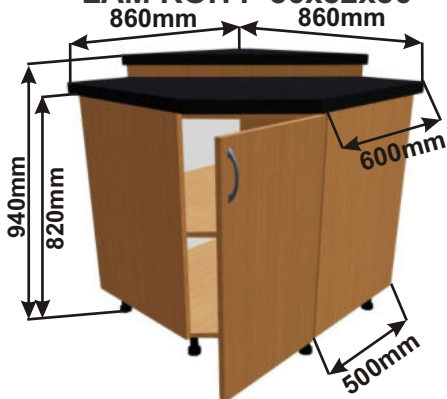

Spodní roh.skříňka levá
LAM ROH L 86x82x86

ukázky použití
půdorys

Pracovní deska

Cena: 2830,- Kč

Spodní roh.skříňka pravá
LAM ROH P 86x82x86

ukázky použití
půdorys

Pracovní deska

Cena: 2830,- Kč