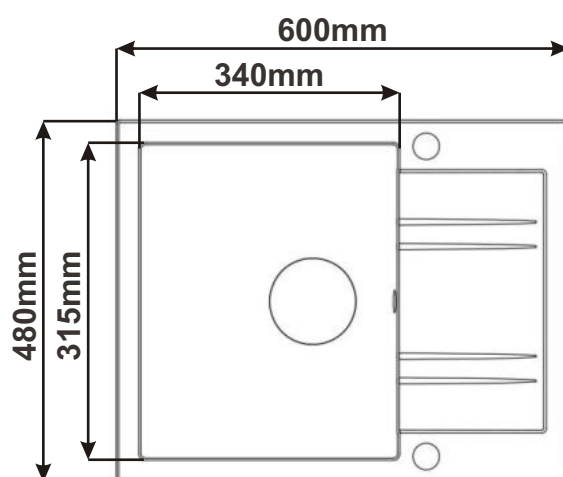

DŘEZ LINEA 600