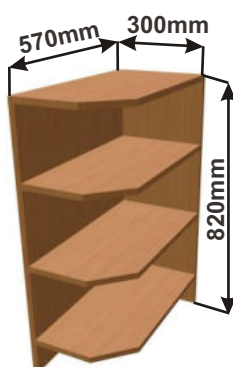

Spodní roh.skř. pro vest.troubu
LAM ROH VESTR 102x82x102

ukázky použití
půdorys

Pracovní deska

Cena: 3000,- Kč

Police rohová levá
LAM ROPO L 30x82x57

Cena: 1280,- Kč

Police rohová pravá
LAM ROPO P 30x82x57

Cena: 1280,- Kč