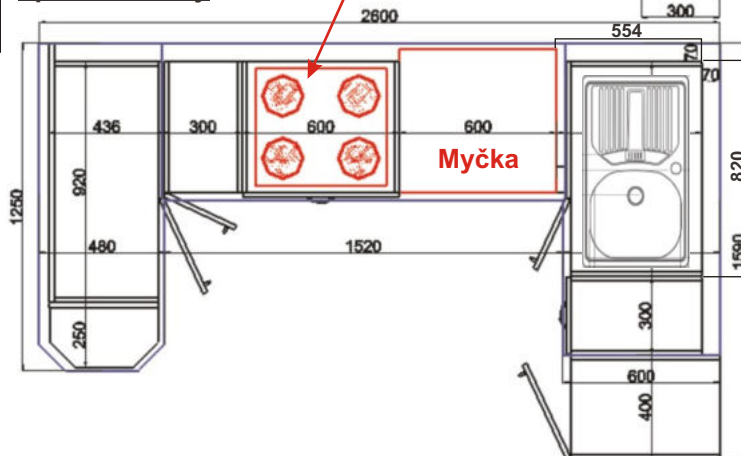

Spodní skříňky

BÁRA F

Horní skříňky

Spodní skříňky

BÁRA H

Horní skříňky

Rampa

Spodní skříňky

BÁRA J

Horní skříňky

Spodní skříňky

Kuchyně - BÁRA

Charakteristika kuchyňských sestav BÁRA a jednotlivých skříňek:

- Korpusy lamino, tloušťka 18 mm, plastová hrana 0,6 mm
- Dvířka lamino, tloušťka 18 mm, plastová hrana 2 mm
- Sklo kůra čirá - pouze typizované skříňky v katalogu
- Kovové úchytky provedení chrom - lesk nebo satina - matné, rozteč 96 mm
- Kovové pojezdy zásuvek, kovové závěsy dveří
- Jednotlivé skříňky jsou složeny na stavěcích nožkách, odnímatelný sokl
- Skříňky lze v případě nutnosti (úzké dveře, schodiště,...) rozebrat a znovu složit