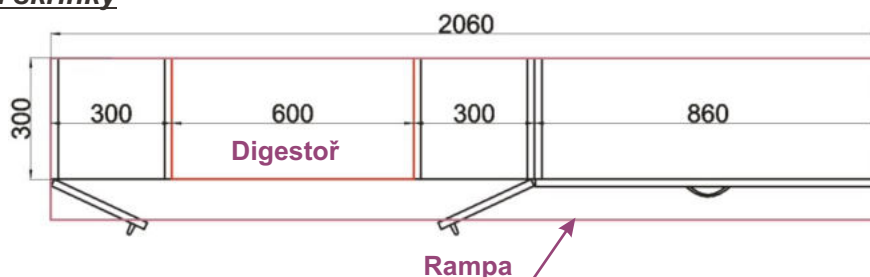

Spodní skříňky

BÁRA F

Horní skříňky

Spodní skříňky

BÁRA H

Horní skříňky

Rampa

Spodní skříňky

BÁRA J

Horní skříňky

Spodní skříňky

Kuchyně - BÁRA

Charakteristika kuchyňských sestav BÁRA a jednotlivých skříňek:

- Korpusy lamino, tloušťka 18 mm, plastová hrana 0,6 mm
- Dvířka lamino, tloušťka 18 mm, plastová hrana 2 mm
- Sklo kůra čirá - pouze typizované skříňky v katalogu
- Kovové úchytky provedení chrom - lesk nebo satina - matné, rozteč 96 mm
- Kovové pojezdy zásuvek, kovové závěsy dveří
- Jednotlivé skříňky jsou složeny na stavěcích nožkách, odnímatelný sokl
- Skříňky lze v případě nutnosti (úzké dveře, schodiště,...) rozebrat a znovu složit