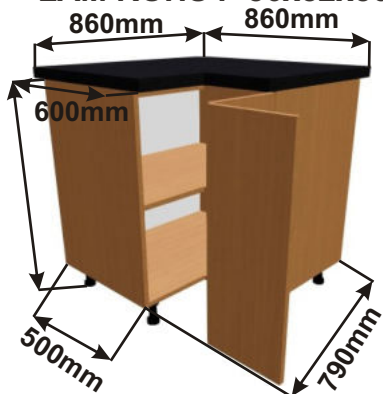

Pracovní deska

Cena: 3010,- Kč

Skřínka roh.lomené dv. pravé
LAM ROHS P 86x82x86

ukázky použití
půdorys

Pracovní deska

Cena: 3010,- Kč

Spodní skřínka 99 levá
LAM ROVS L 99x82x50

ukázky použití
půdorys