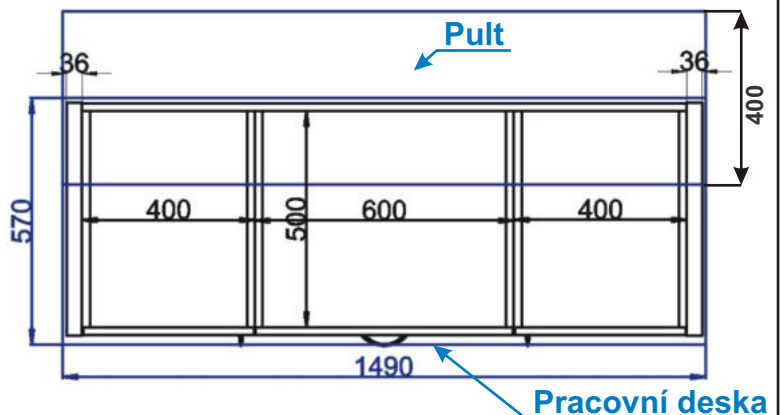

Cena: 10420,- Kč

Cena za komplet včetně pracovní desky: 8010,-Kč

Cena za komplet včetně pracovní desky: 8810,-Kč

Ostrůvek s pultem B1 1290x570x860

Cena za komplet včetně pracovní desky: 11600,-Kč

Ostrůvek s pultem B2 1490x570x860