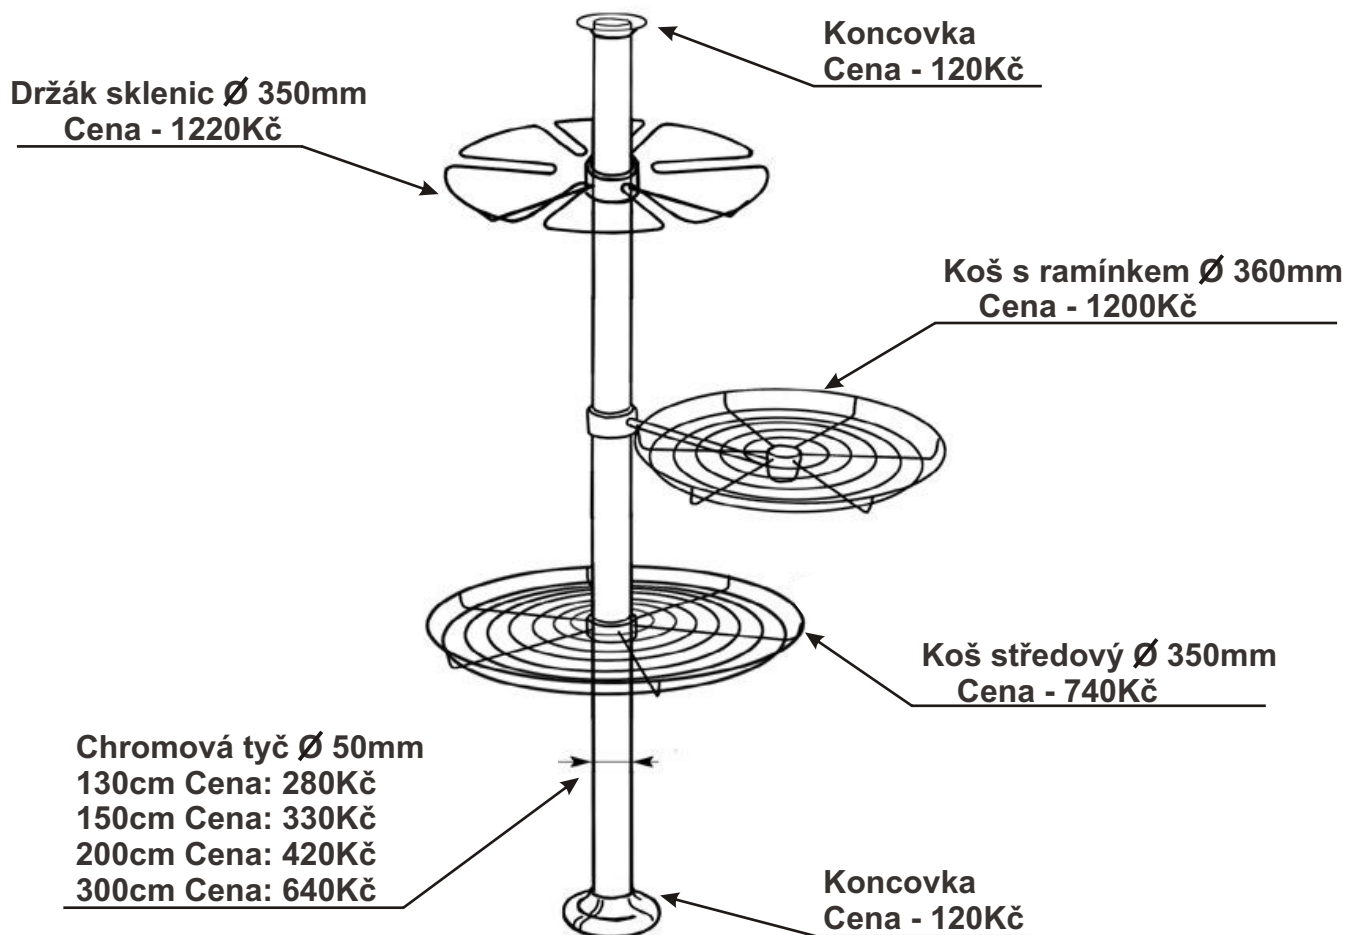

Cena: 1260,- Kč

DŘEZ ETN614
bez otvoru

Cena: 1260,- Kč

DŘEZ MON 681

Cena: 4760,- Kč

DŘEZ MON 651

Cena: 5840,- Kč

Chromovaný sloup s drátěnými koši