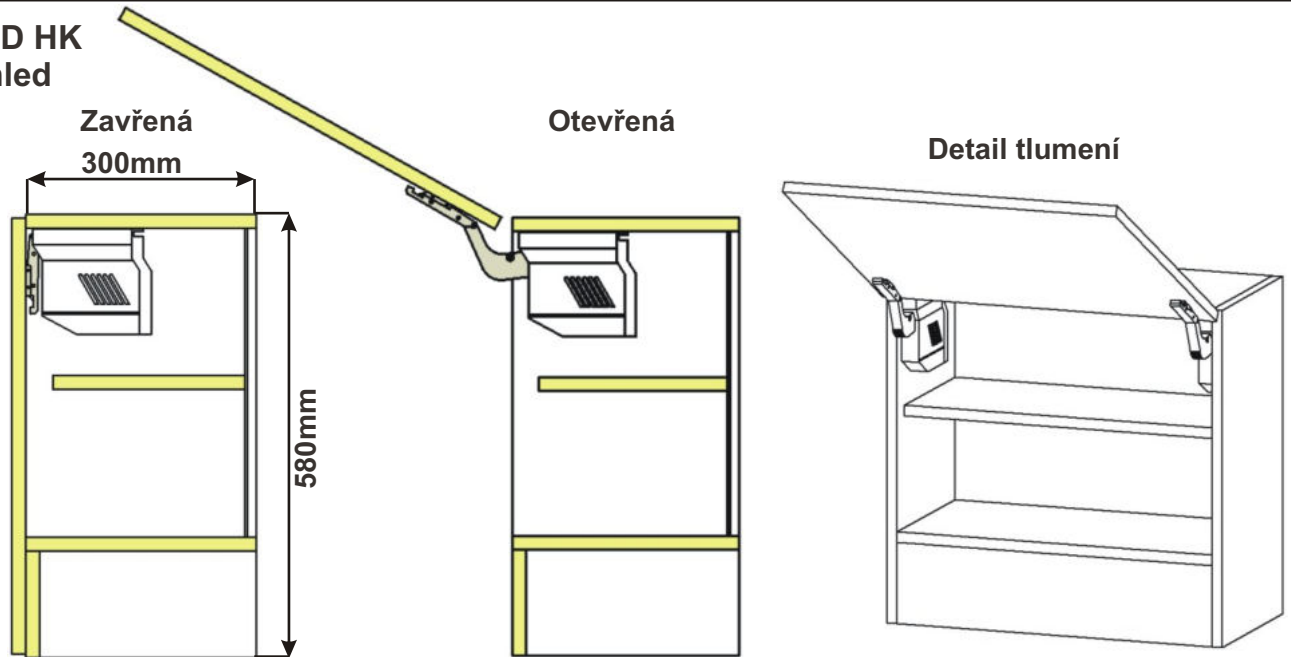

LAM VYS DIG HK 60x58x30

Cena: 2120,- Kč

LAM VYS DIG HK 50x58x30

Cena: 2790,- Kč

Skříňka ND HK
Boční pohled

Výsuvný odsávač par

V nabídce spotřebičů si můžete zakoupit odsávač par a my Vám jej zdarma zabudujeme do skříňky pro odsávače par. Jen je potřeba upřesnit tyto body.