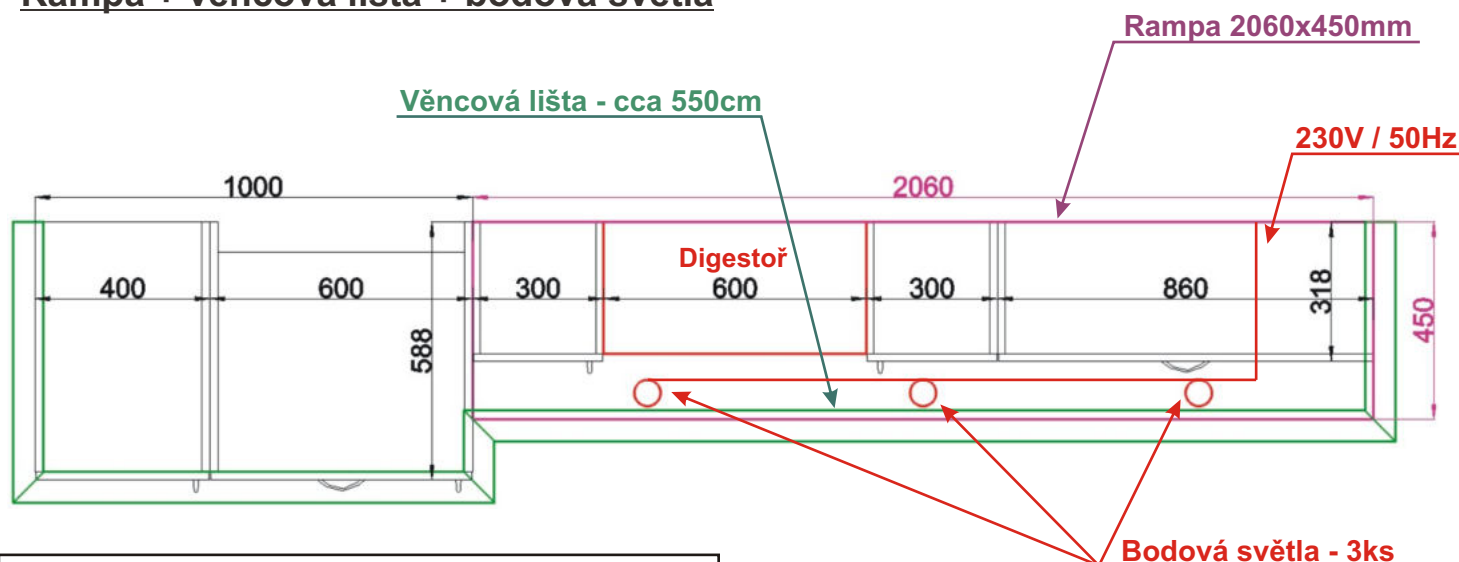

Ukázka pracovní desky, rampy a věncové lišty pro kuchyňskou linku - BÁRA J

Rampa + věncová lišta + bodová světla

1. Rampa - 300,- Kč vč. DPH / bm
2. Věncová lišta - 130,- Kč vč. DPH / bm
3. Bodová světla - 120,- Kč vč. DPH / ks
4. Kabely + svorkovnice - 200,- Kč vč. DPH / sestava

Výpočet ceny za rampu + věncovou lištu + bodová světla s kabely:

(Rampa 300,- Kč * 2,06m) + (věncová lišta 130,- Kč * 5,5m)
+ (bodová světla 120,- Kč * 3ks) + (kabely, svorkovnice 200,- Kč) = **1893,- Kč**