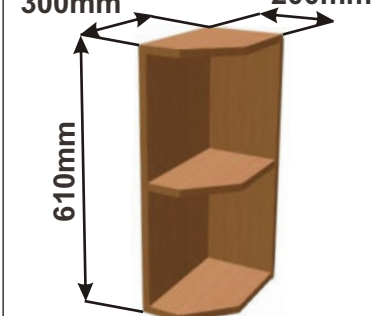

Cena: 3980,- Kč

Kuchyňské skříňky horní rohové police

Korpus Lamino / Dvířka Lamino

Police roh 30
LAM POL HROH 30x61x30
300mm

Cena: 660,- Kč

Police roh 20
LAM POL HROH 20x61x30
300mm

Cena: 660,- Kč

Police roh 30
LAM POL HROH 30x72x30
300mm