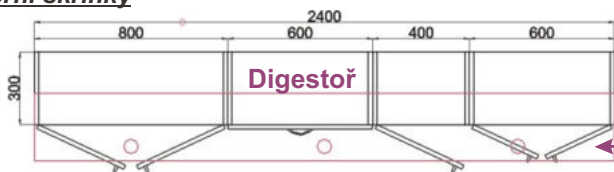

Horní skříňky