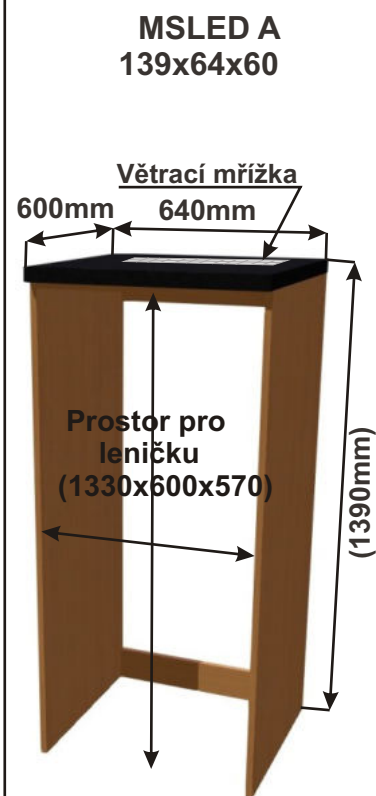

Cena za komplet včetně pracovní desky: 15500,-Kč

Skřínky pro vestavné lednice a volně stojící lednice

Cena bez pracovní desky

Cena: 1260,- Kč