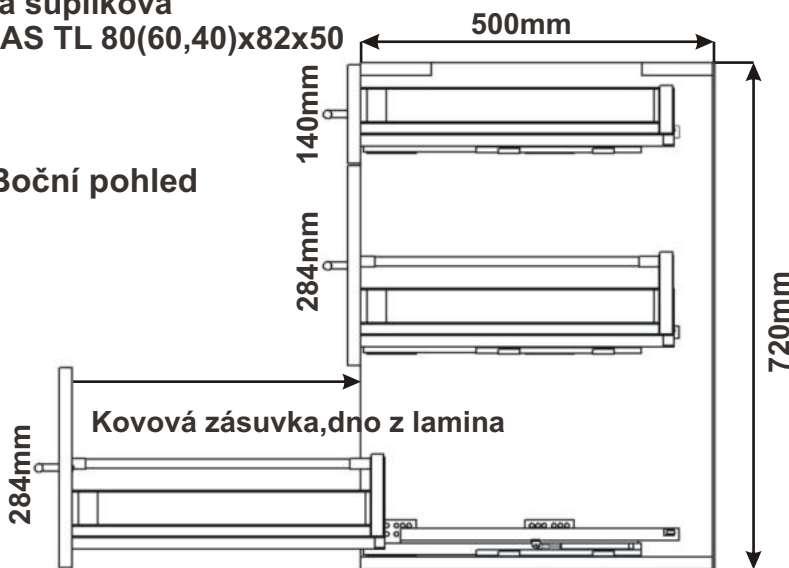

Skřínka šuplíková
LAM ZAS TL 80(60,40)x82x50

Boční pohled

Detail zásuvky

Kuchyňské skřínky spodní šuplíkové, kovový pojezd bez tlumení a dotahu

Skřínka šuplíková
LAM ZAS 80(60,40)x82x50

Boční pohled

Detail zásuvky