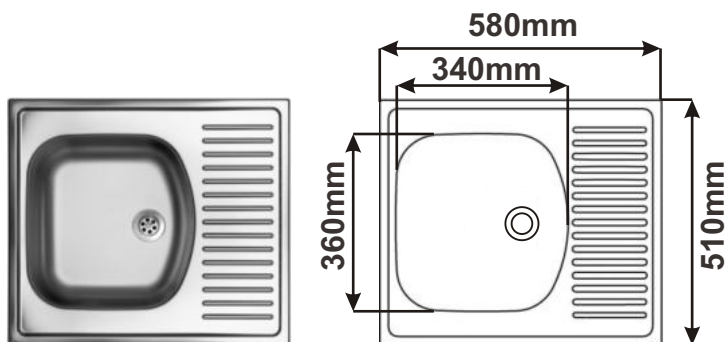

Cena: 1140,- Kč

DŘEZ ROUND 510
S velkou výpustí

Cena: 1240,- Kč

DŘEZ CLASSIC 480
S malou výpustí

Cena: 1100,- Kč

DŘEZ CLASSIC 480
S velkou výpustí

Cena: 1140,- Kč

Nerezové dřezy

DŘEZ CLASSIC 500
S malou výpustí

Cena: 990,- Kč

DŘEZ CLASSIC 500
S velkou výpustí

Cena: 1040,- Kč

DŘEZ SHORT 580
S malou výpustí

Cena: 1370,- Kč

DŘEZ SHORT 580
S velkou výpustí

Cena: 1450,- Kč

DŘEZ CLASSIC 760
S malou výpustí

Cena: 1140,- Kč

DŘEZ CLASSIC 760
S velkou výpustí

Cena: 1250,- Kč

Nerezové dřezy

DŘEZ ETN614
Otvor vlevo

Cena: 1260,- Kč

DŘEZ ETN614
Otvor vpravo