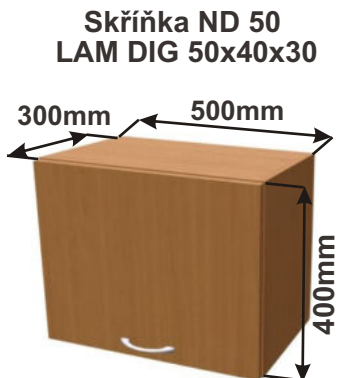

Cena: 940,- Kč