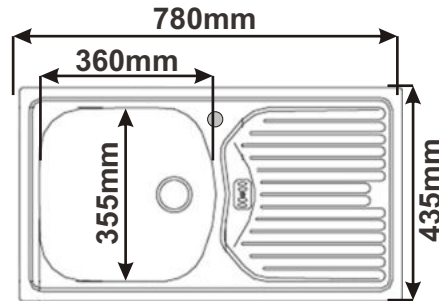

DŘEZ CLASSIC 760
S malou výpustí

Cena: 1140,- Kč

DŘEZ CLASSIC 760
S velkou výpustí

Cena: 1250,- Kč

Nerezové dřezy

DŘEZ ETN614
Otvor vlevo

Cena: 1260,- Kč

DŘEZ ETN614
Otvor vpravo