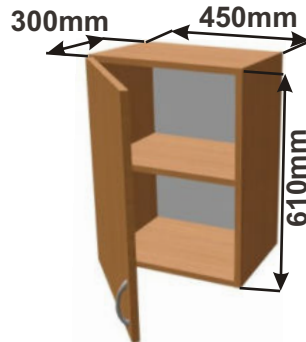

Kuchyňské skříňky horní plné 610

Korpus Lamino / Dvířka Lamino

Skříňka horní PD 90
LAM HORPL 90x61x30

Cena: 1510,- Kč

Skříňka horní PD 80
LAM HORPL 80x61x30

Cena: 1440,- Kč

Skříňka horní PD 70
LAM HORPL 70x61x30

Cena: 1390,- Kč

Skříňka horní PD 60
LAM HORPL 60x61x30

Cena: 1200,- Kč

Skříňka horní PD 45 levé
LAM HORPL L 45x61x30

Cena: 940,- Kč

Skříňka horní PD 45 pravé
LAM HORPL P 45x61x30

Cena: 940,- Kč

Skříňka horní PD 40 levé
LAM HORPL L 40x61x30