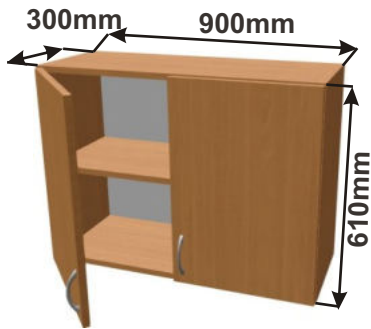

Kuchyňské skříňky horní plné 610

Korpus Lamino / Dvířka Lamino

Skříňka horní PD 90
LAM HORPL 90x61x30

Cena: 1510,- Kč

Skříňka horní PD 80
LAM HORPL 80x61x30

Cena: 1440,- Kč

Skříňka horní PD 70
LAM HORPL 70x61x30