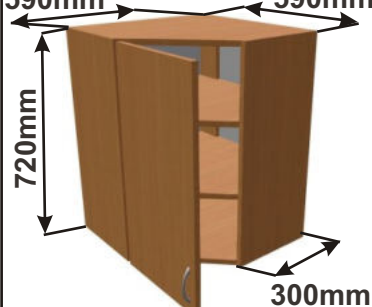

Cena: 2000,- Kč

Horní rohová skříňka PL-L 59
LAM HVROH P 59x72x59
590mm