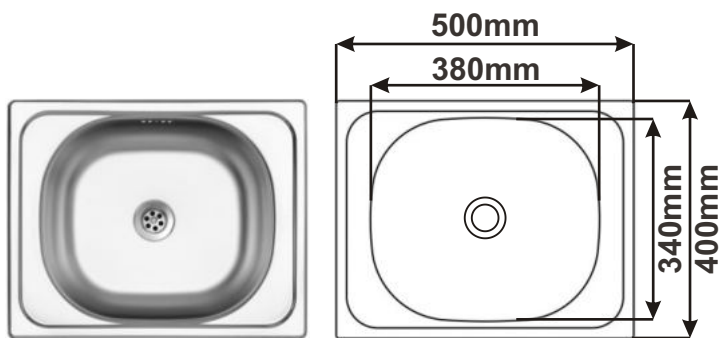

Nerezové dřezy

DŘEZ CLASSIC 500
S malou výpustí