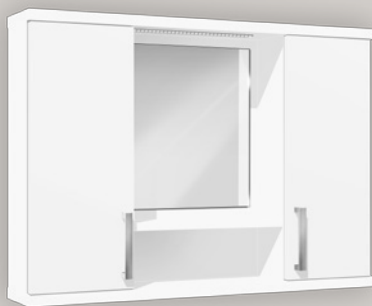

KATALOG

KOUPELNOVÉHO NÁBYTKU

K 1 STOJÍCÍ KOUPELNOVÁ SKŘÍŇKA

80 x 80,5 x 35 (v x š x hl)

K 2 STOJÍCÍ KOUPELNOVÁ SKŘÍŇKA

80 x 60,5 x 35 (v x š x hl)

K 3 STOJÍCÍ KOUPELNOVÁ SKŘÍŇKA

80 x 80,5 x 35 (v x š x hl)

K 8 ZÁVĚSNÁ KOUPELNOVÁ SKŘÍŇKA

63,5 x 40,5 x 35 (v x š x hl)

K 9 ZÁVĚSNÁ KOUPELNOVÁ SKŘÍŇKA

63,5 x 30,5 x 35 (v x š x hl)

K 37 ZÁVĚSNÁ KOUPELNOVÁ SKŘÍŇKA

63,5 x 80,5 x 35 (v x š x hl)

K 38 ZÁVĚSNÁ KOUPELNOVÁ SKŘÍŇKA

63,5 x 60,5 x 35 (v x š x hl)

K 10 SKŘÍŇKA SE ZRCADLEM - LEVÁ

53,5 x 70,5 x 17 (v x š x hl)

K 10 SKŘÍŇKA SE ZRCADLEM - PRAVÁ

53,5 x 70,5 x 17 (v x š x hl)

K 11 SKŘÍŇKA SE ZRCADLEM

63,5 x 90,5 x 17 (v x š x hl)

K 12 SKŘÍŇKA SE ZRCADLEM

53,5 x 70,5 x 17 (v x š x hl)

K 13 VYSOKÁ KOUPELNOVÁ SKŘÍŇKA

193 x 30,5 x 35 (v x š x hl)

K 14 VYSOKÁ KOUPELNOVÁ SKŘÍŇKA

193 x 30,5 x 35 (v x š x hl)

K 15 VYSOKÁ KOUPELNOVÁ SKŘÍŇKA

193 x 60,5 x 35 (v x š x hl)