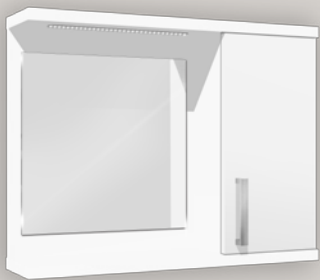

KATALOG

KOUPELNOVÉHO NÁBYTKU

K 1 STOJÍCÍ KOUPELNOVÁ SKŘÍŇKA

80 x 80,5 x 35 (v x š x hl)

K 2 STOJÍCÍ KOUPELNOVÁ SKŘÍŇKA

80 x 60,5 x 35 (v x š x hl)

K 3 STOJÍCÍ KOUPELNOVÁ SKŘÍŇKA

80 x 80,5 x 35 (v x š x hl)

K 4 STOJÍCÍ KOUPELNOVÁ SKŘÍŇKA

80 x 60,5 x 35 (v x š x hl)

K 5 STOJÍCÍ KOUPELNOVÁ SKŘÍŇKA

80 x 40,5 x 35 (v x š x hl)

K 6 STOJÍCÍ KOUPELNOVÁ SKŘÍŇKA

80 x 30,5 x 35 (v x š x hl)

K 7 SKŘÍŇKA POD UMYVADLO

63 x 60,5 x 35 (v x š x hl)

K 8 ZÁVĚSNÁ KOUPELNOVÁ SKŘÍŇKA

63,5 x 40,5 x 35 (v x š x hl)

K 9 ZÁVĚSNÁ KOUPELNOVÁ SKŘÍŇKA

63,5 x 30,5 x 35 (v x š x hl)

K 37 ZÁVĚSNÁ KOUPELNOVÁ SKŘÍŇKA

63,5 x 80,5 x 35 (v x š x hl)

K 38 ZÁVĚSNÁ KOUPELNOVÁ SKŘÍŇKA

63,5 x 60,5 x 35 (v x š x hl)

K 10 SKŘÍŇKA SE ZRCADLEM - LEVÁ

53,5 x 70,5 x 17 (v x š x hl)

K 10 SKŘÍŇKA SE ZRCADLEM - PRAVÁ

53,5 x 70,5 x 17 (v x š x hl)

K 11 SKŘÍŇKA SE ZRCADLEM

63,5 x 90,5 x 17 (v x š x hl)