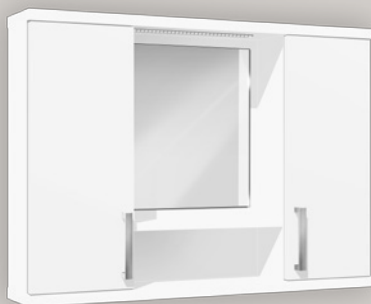

## ***KOUPELNOVÉHO NÁBYTKU***

**K 1** STOJÍCÍ KOUPELNOVÁ SKŘÍŇKA

80,5 x 80,4 x 35 (v x š x hl)

**K 2** STOJÍCÍ KOUPELNOVÁ SKŘÍŇKA

80,5 x 60,4 x 35 (v x š x hl)

**K 3** STOJÍCÍ KOUPELNOVÁ SKŘÍŇKA

80,5 x 80,4 x 35 (v x š x hl)

63,5 x 60,4 x 35 (v x š x hl)

**K 8** ZÁVĚSNÁ KOUPELNOVÁ SKŘÍŇKA

65 x 40,4 x 35 (v x š x hl)

**K 9** ZÁVĚSNÁ KOUPELNOVÁ SKŘÍŇKA

65 x 30,4 x 35 (v x š x hl)

**K 37** ZÁVĚSNÁ KOUPELNOVÁ SKŘÍŇKA

65 x 80,4 x 35,2 (v x š x hl)

**K 38** ZÁVĚSNÁ KOUPELNOVÁ SKŘÍŇKA

65 x 60,4 x 35,2 (v x š x hl)

**K 10** SKŘÍŇKA SE ZRCADLEM - LEVÁ

55 x 70,4 x 15 (v x š x hl)

**K 10** SKŘÍŇKA SE ZRCADLEM - PRAVÁ

55 x 70,4 x 15 (v x š x hl)

**K 11** SKŘÍŇKA SE ZRCADLEM

65 x 90,4 x 17,2 (v x š x hl)

**K 12** SKŘÍŇKA SE ZRCADLEM

55 x 70,4 x 17,2 (v x š x hl)

**K 13** VYSOKÁ KOUPELNOVÁ SKŘÍŇKA

193,5 x 30,4 x 35,2 (v x š x hl)

**K 14** VYSOKÁ KOUPELNOVÁ SKŘÍŇKA

193,5 x 30,4 x 35,2 (v x š x hl)