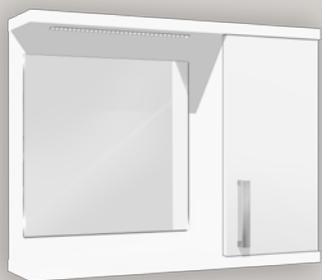

## ***KOUPELNOVÉHO NÁBYTKU***

**K 1** STOJÍCÍ KOUPELNOVÁ SKŘÍŇKA

80,5 x 80,4 x 35 (v x š x hl)

**K 2** STOJÍCÍ KOUPELNOVÁ SKŘÍŇKA

80,5 x 60,4 x 35 (v x š x hl)

**K 3** STOJÍCÍ KOUPELNOVÁ SKŘÍŇKA

80,5 x 80,4 x 35 (v x š x hl)

63,5 x 60,4 x 35 (v x š x hl)

**K 8** ZÁVĚSNÁ KOUPELNOVÁ SKŘÍŇKA

65 x 40,4 x 35 (v x š x hl)

**K 9** ZÁVĚSNÁ KOUPELNOVÁ SKŘÍŇKA

65 x 30,4 x 35 (v x š x hl)

**K 37** ZÁVĚSNÁ KOUPELNOVÁ SKŘÍŇKA

65 x 80,4 x 35,2 (v x š x hl)

**K 38** ZÁVĚSNÁ KOUPELNOVÁ SKŘÍŇKA

65 x 60,4 x 35,2 (v x š x hl)

**K 10** SKŘÍŇKA SE ZRCADLEM - LEVÁ

55 x 70,4 x 15 (v x š x hl)

**K 10** SKŘÍŇKA SE ZRCADLEM - PRAVÁ

55 x 70,4 x 15 (v x š x hl)

**K 11** SKŘÍŇKA SE ZRCADLEM

65 x 90,4 x 17,2 (v x š x hl)

**K 12** SKŘÍŇKA SE ZRCADLEM

55 x 70,4 x 17,2 (v x š x hl)

**K 13** VYSOKÁ KOUPELNOVÁ SKŘÍŇKA

193,5 x 30,4 x 35,2 (v x š x hl)

**K 14** VYSOKÁ KOUPELNOVÁ SKŘÍŇKA

193,5 x 30,4 x 35,2 (v x š x hl)