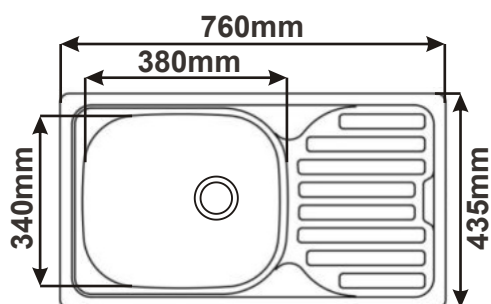

**Dřez CLASSIC 760
s velkou výpustí**