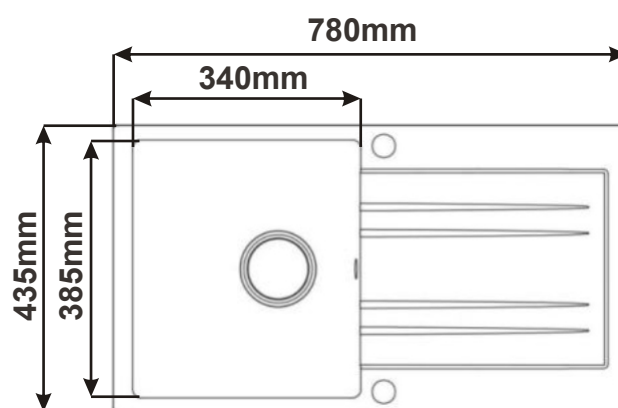

Dřez RAPID 780