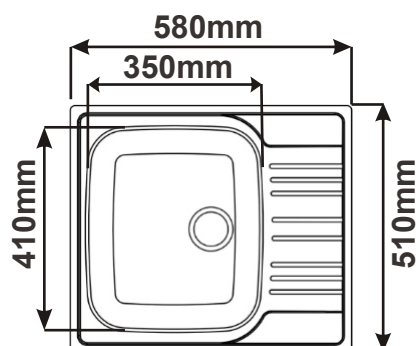

### Pevný odsávač par

**Dřez ROUND 450  
s velkou výpustí**

**Dřez CLASSIC 760  
s velkou výpustí**

**Dřez STAR 580  
s velkou výpustí**

**Dřez SPARK 651  
s velkou výpustí**