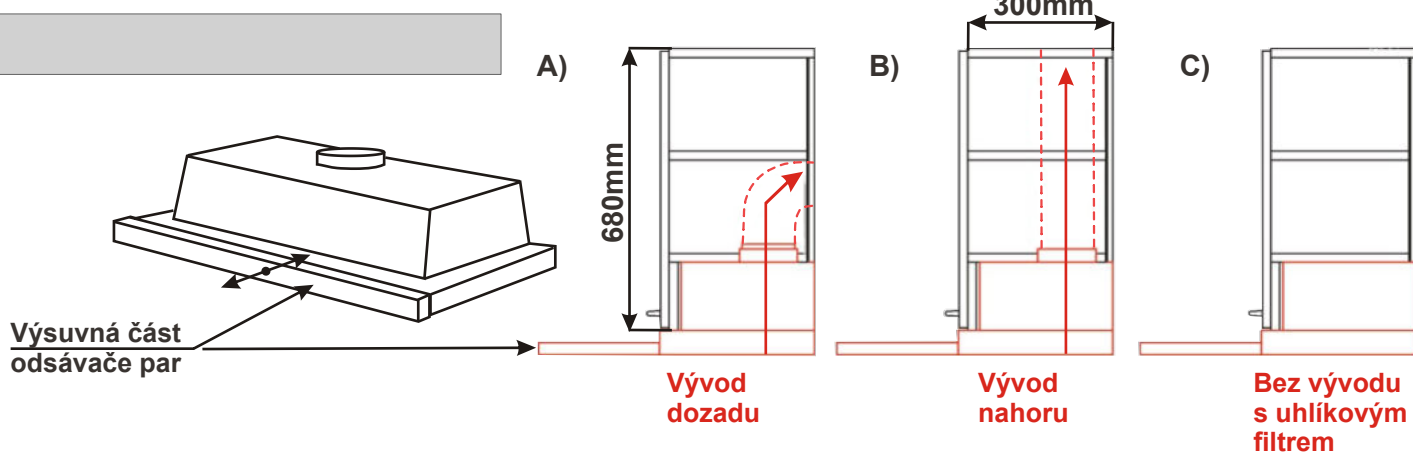

Výsuvný odsávač par