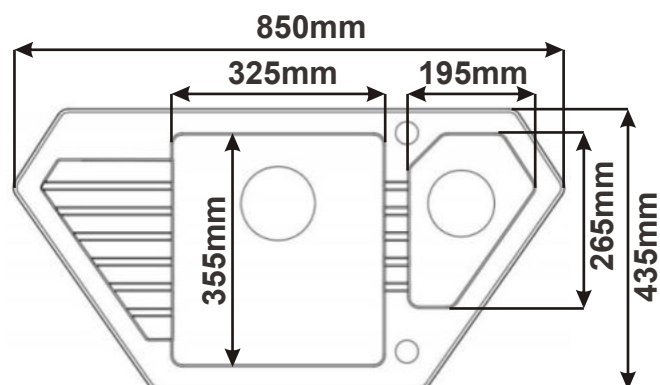

PŘÍBORNÍK 40

Dřez BRAVO 850.1