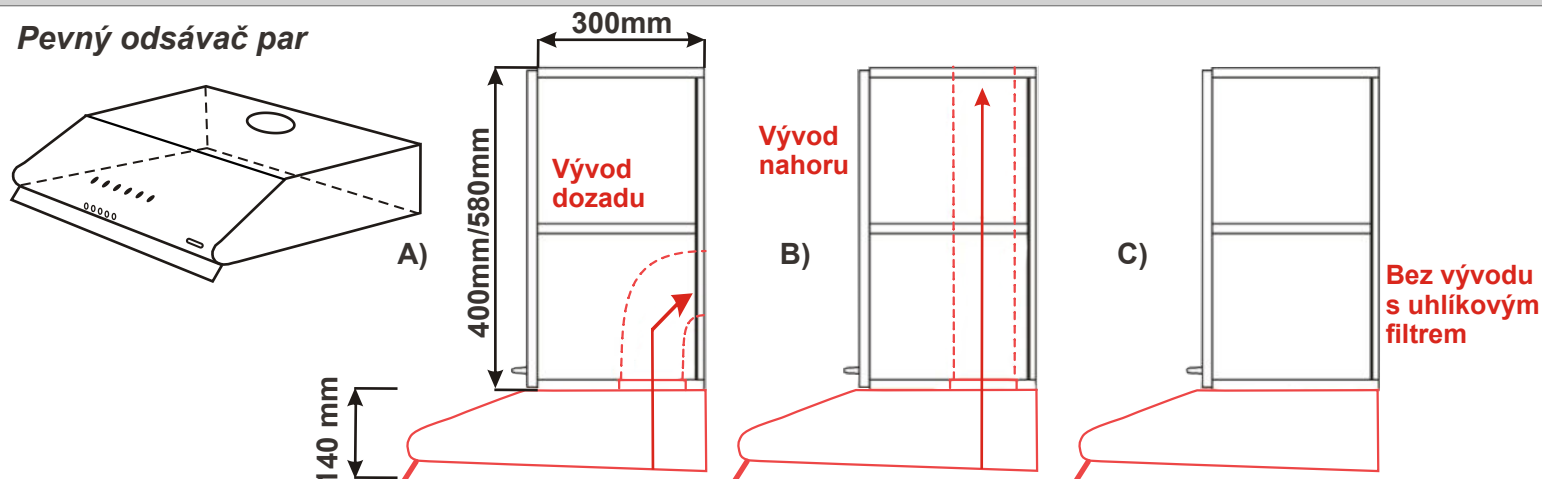

**Dřez ROUND 450
s velkou výpustí**

Pevný odsávač par