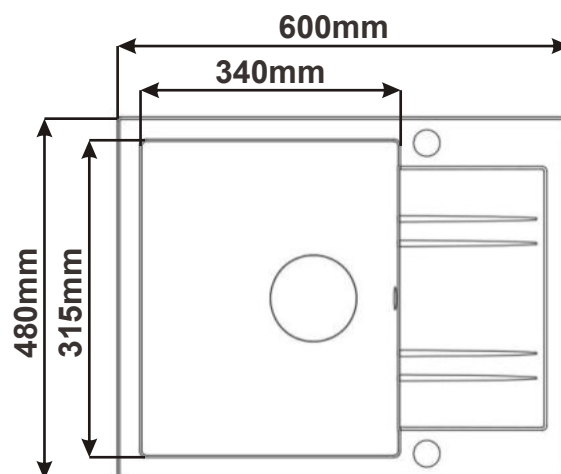

Dřez RAPID 780

Dřez BRAVO 850.1