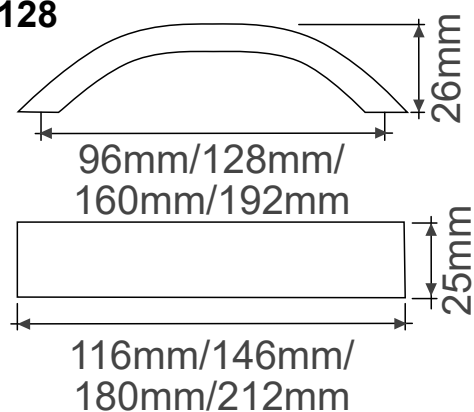

Úchytka FERIA 96, 128
Černá mat