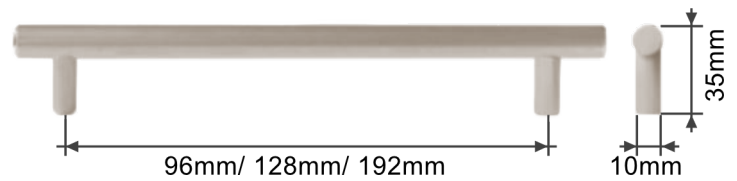

Nikl broušený

Chrom mat

Chrom lesk

Úchytka LILA 160
Černá mat

Úchytka FERIA 96, 128
Černá mat

Úchytka RUONA 96

Černá mat

Chrom lesk

Nikl mat

Úchytka Hrazda 96, 128, 192
chrom

Úchytka Hrazda 96, 128, 192
satina

Úchytka Klasik 96
chrom

Úchytka Klasik 96
satina

Úchytka Morava 96, 128, 192
chrom

Úchytka Morava 96, 128, 192
satina

Úchytka Madlo plast 128
šedá