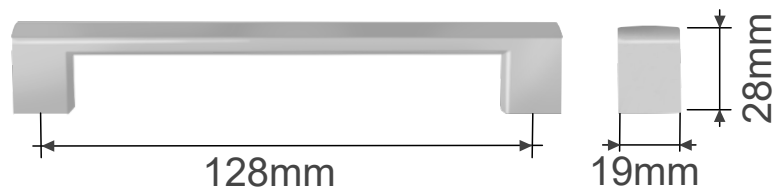

Nikl mat

Úchytka Hrazda 96, 128, 192
chrom

Úchytka Hrazda 96, 128, 192
satina

Úchytka Klasik 96
chrom

Úchytka Klasik 96
satina

Úchytka Morava 96, 128, 192
chrom

Úchytka Morava 96, 128, 192
satina

Úchytka Madlo plast 128
šedá