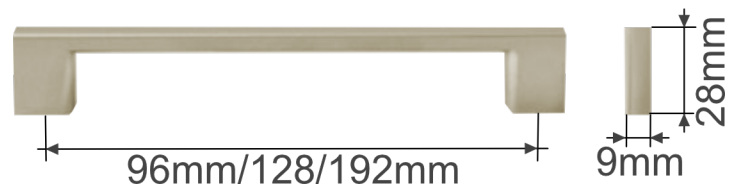

Nikl mat

Úchytka Hrazda 96, 128, 192
chrom

Úchytka Hrazda 96, 128, 192
satina

Úchytka Klasik 96
chrom

Úchytka Klasik 96
satina

Úchytka Morava 96, 128, 192
chrom

Úchytka Morava 96, 128, 192
satina

Úchytka Madlo plast 128
šedá