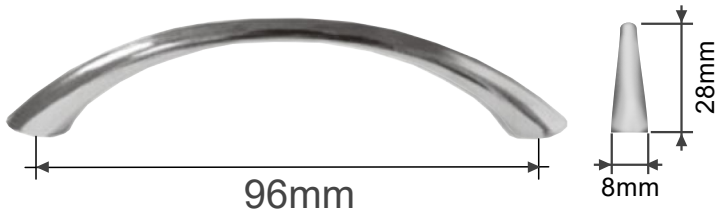

Nikl mat

Úchytka Hrazda 96, 128, 192
chrom

Úchytka Hrazda 96, 128, 192
satina

Úchytka Klasik 96
chrom

Úchytka Klasik 96
satina

Úchytka Morava 96, 128, 192
chrom

Úchytka Morava 96, 128, 192
satina

Úchytka Madlo plast 128
šedá