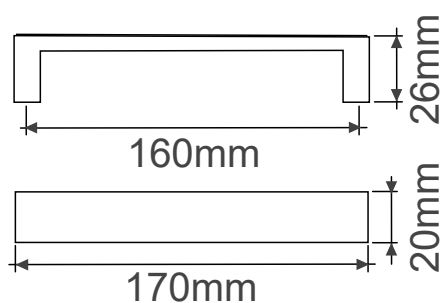

Úchytka LILA 160
Černá mat