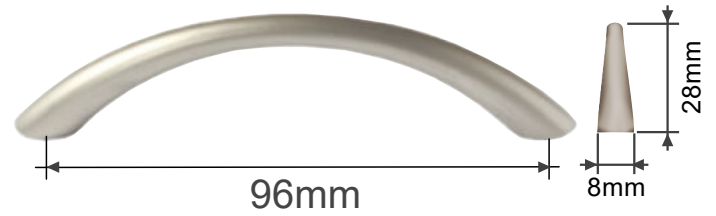

Nikl mat

Úchytka Hrazda 96, 128, 192
chrom

Úchytka Hrazda 96, 128, 192
satina

Úchytka Klasik 96
chrom

Úchytka Klasik 96
satina

Úchytka Morava 96, 128, 192
chrom

Úchytka Morava 96, 128, 192
satina

Úchytka Madlo plast 128
šedá