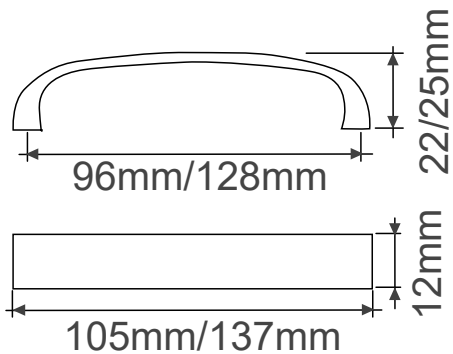

Úchytka ANDREW 96, 128

Nikl satén