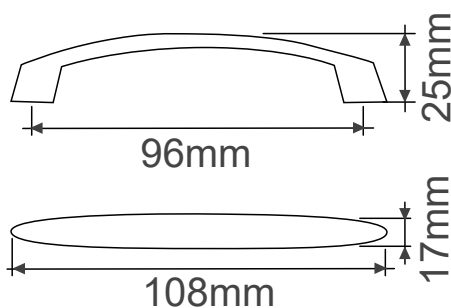

Úchytka ANDREW 96, 128

Nikl satén

Chrom satén

Úchytka BRIGITA 96

Chrom lesk

Chrom satén

Úchytka PIOMBINA 96

Černá mat