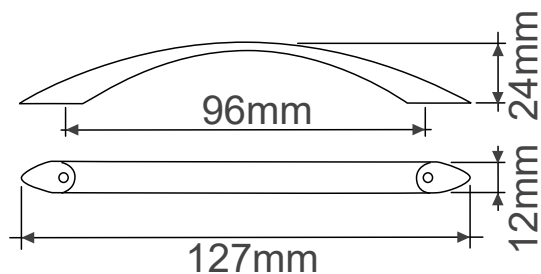

Nikl broušený