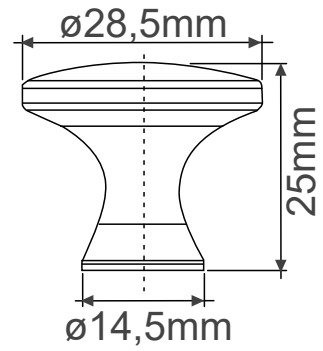

Knopka EVAN

Nikl mat