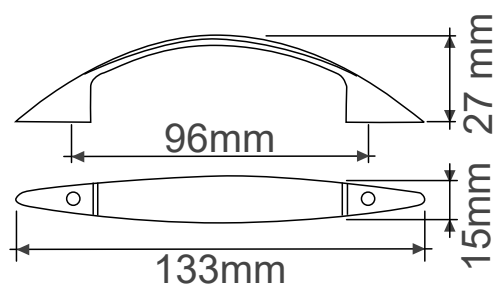

Úchytka RUONA 96

Černá mat