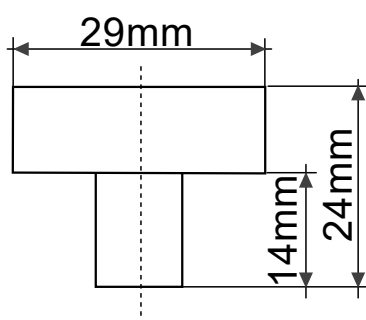

Knopka TINTO

Chrom lesk