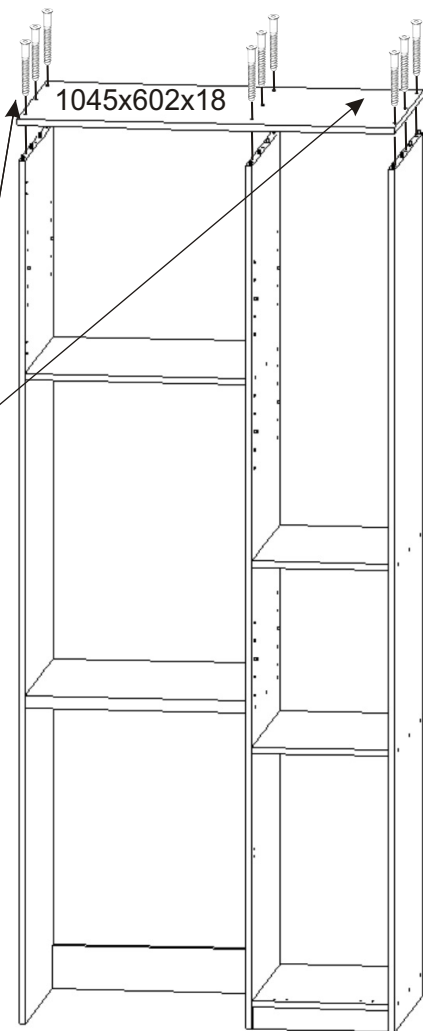

4.

Konfirmát
50mm

9x

5.