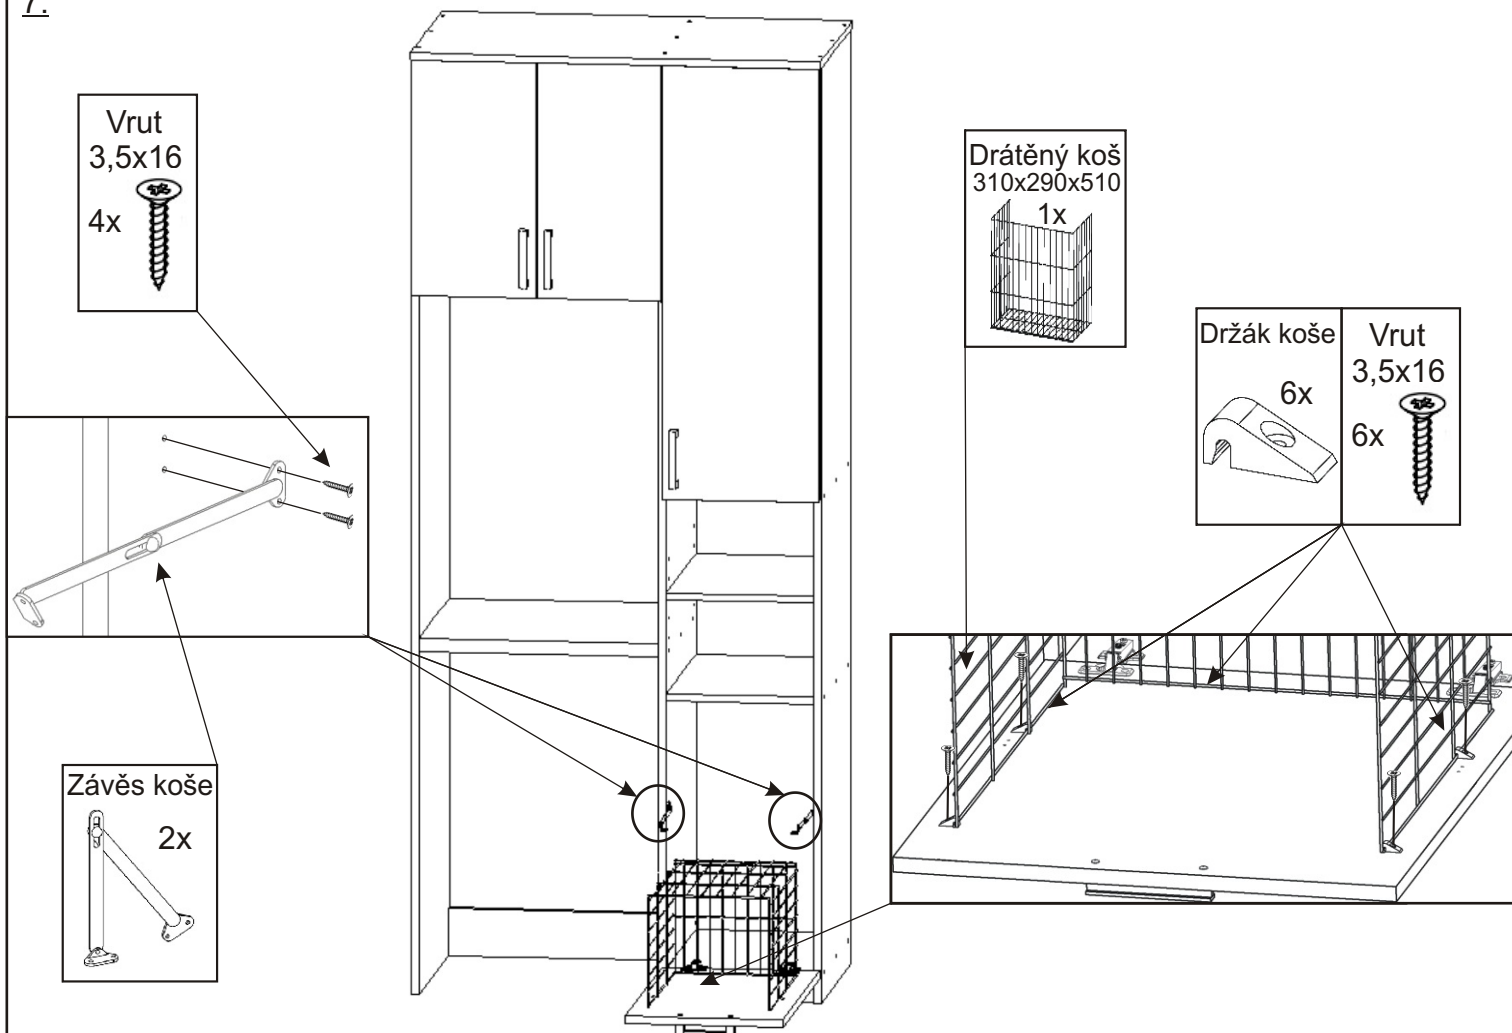

K 46 koupelňová skříňka vysoká nad pračku

Kluzák 50x14x5 9x 	Kolík 35mm 65x 	Lepidlo 40ml-1x 20ml-1x 	Vrut 3,5x16 33x 	Vrut 4x16 36x 	Konfirmát 50mm 43x 
Naložený pant 7x 	Závěs koše 2x 	Držák koše 6x 	Policové podpěrky 16x 	Krytka 35x 	
Polonaložený pant 2x 	Hřebík 80x 	Úchytka plastová 4x 128mm 	Šroub 4x30 k úchytce 8x 	Drátěný koš 310x290x510 1x 	

80x

L1 = L2

6.

Vrut
4x16

18x

Dveře s polonaloženými panty
600x316x18.
Je důležité neprohodit typy pantů.

7.

8.