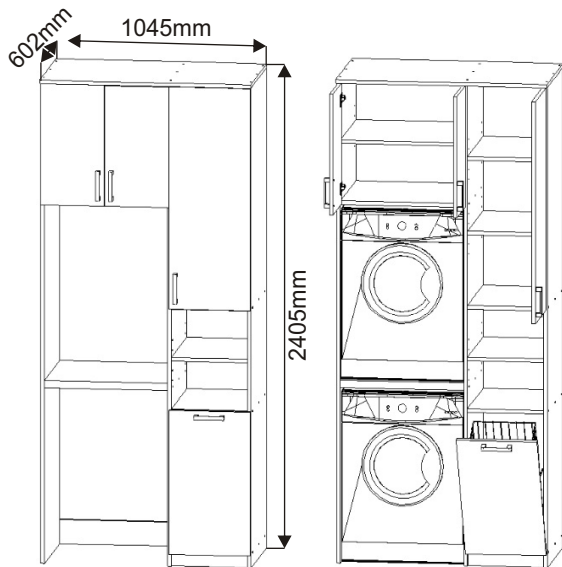

K 46 koupelňová skříňka vysoká nad pračku

Kluzák 50x14x5 9x 	Kolík 35mm 65x 	Lepidlo 40ml-1x 20ml-1x 	Vrut 3,5x16 33x 	Vrut 4x16 36x 	Konfirmát 50mm 43x 
Naložený pant 7x 	Závěs koše 2x 	Držák koše 6x 	Policové podpěrky 16x 	Krytka 35x 	
Polonaložený pant 2x 	Hřebík 80x 	Úchytka plastová 4x 128mm 	Šroub 4x30 k úchytce 8x 	Drátěný koš 310x290x510 1x 	

80x

L1 = L2

6.

Vrut
4x16

18x

Dveře s polonaloženými panty
600x316x18.
Je důležité neprohodit typy pantů.

7.

8.