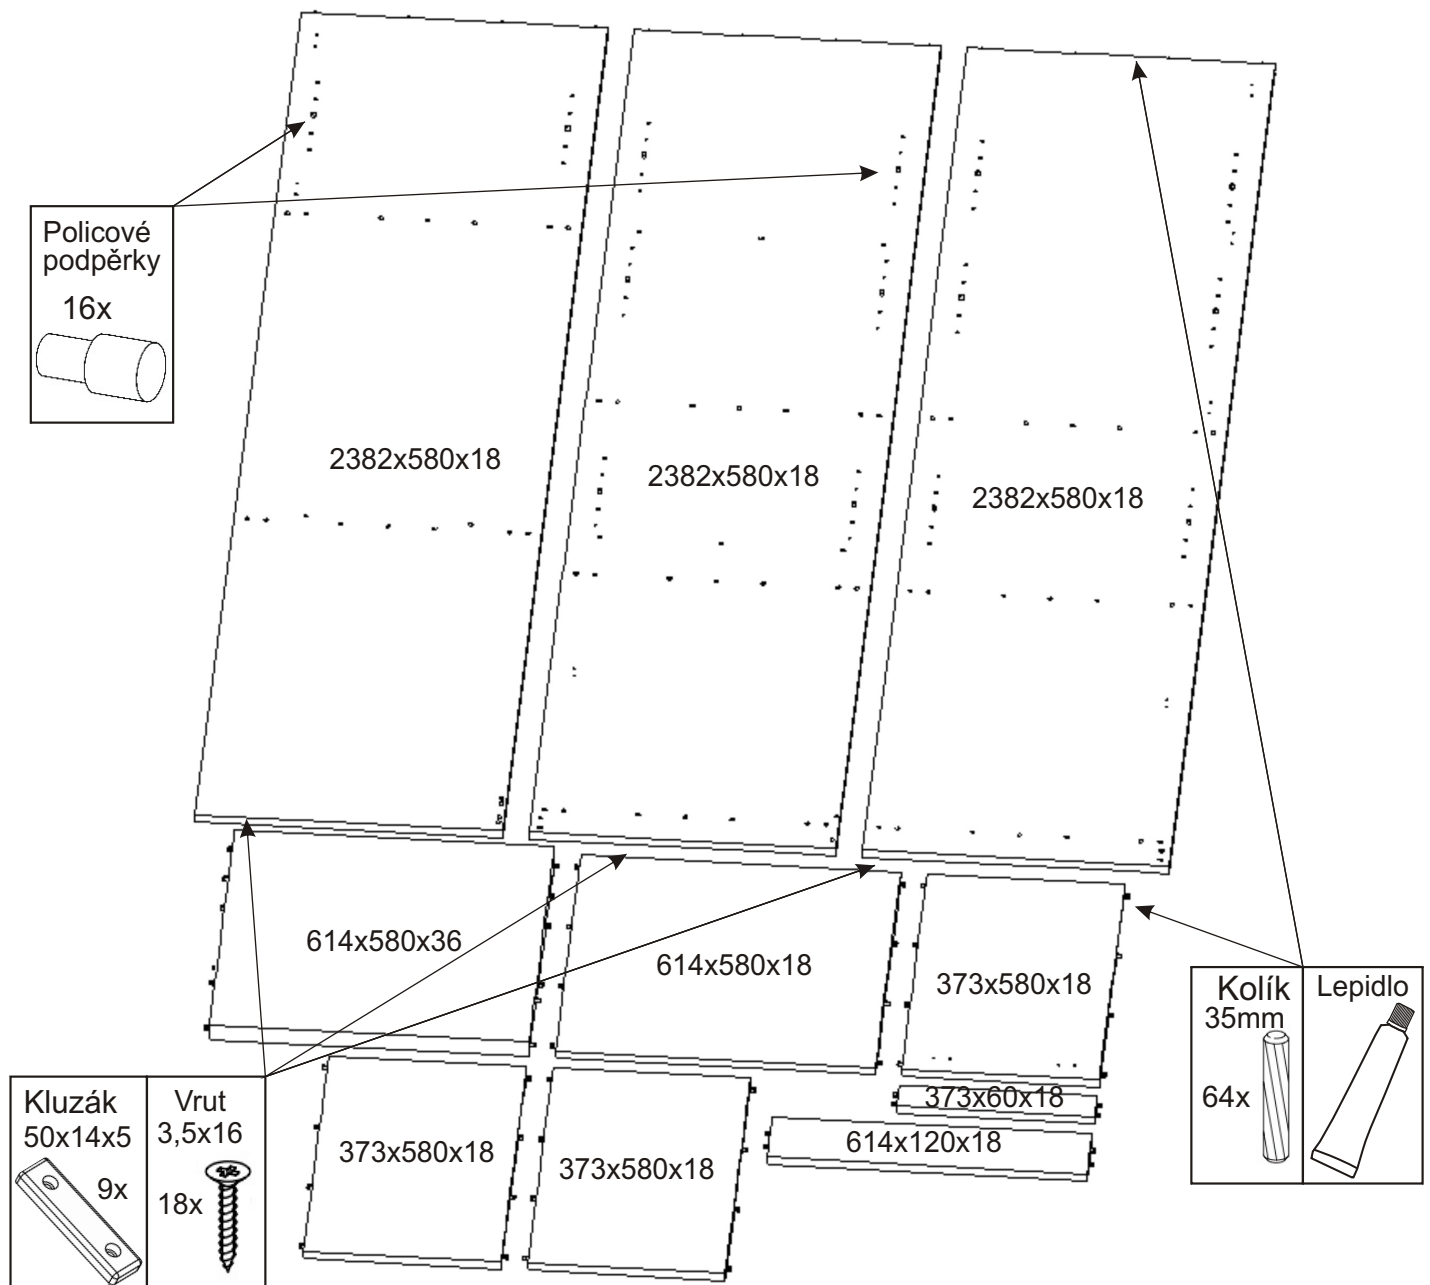

Kluzák 50x14x5 9x 	Kolík 35mm 65x 	Lepidlo 40ml-1x 20ml-1x 	Vrut 3,5x16 33x 	Vrut 4x16 36x 	Konfirmát 50mm 43x
Naložený pant 7x 	Závěs koše 2x 	Držák koše 6x 	Policové podpěrky 16x 	Krytka 35x 	
Polonaložený pant 2x 	Hřebík 80x 	Úchytka plastová 4x 128mm 	Šroub 4x30 k úchytce 8x 	Drátěný koš 310x290x510 1x 	

1.