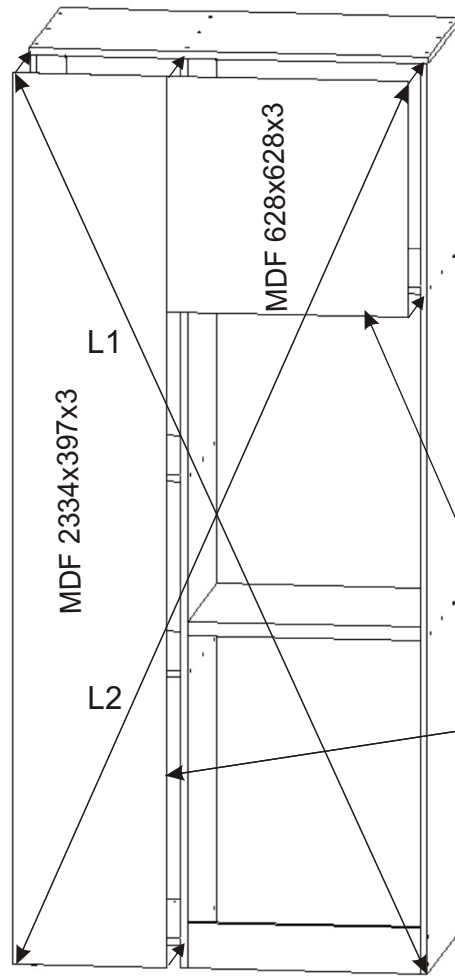

Hřebík

80x

L1 = L2

6.