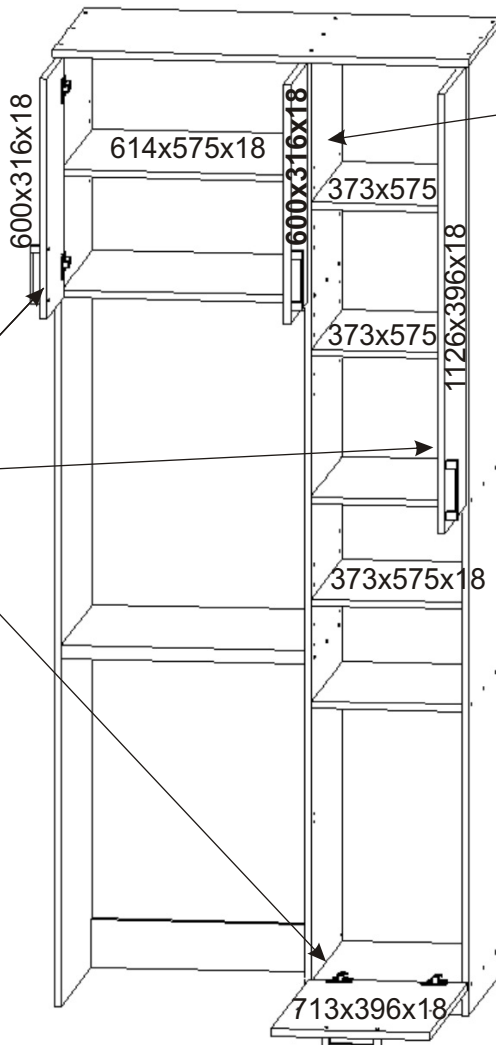

K 46 koupelňová skříňka vysoká nad pračku

Kluzák 50x14x5 9x 	Kolík 35mm 65x 	Lepidlo 40ml-1x 20ml-1x 	Vrut 3,5x16 33x 	Vrut 4x16 36x 	Konfirmát 50mm 43x 
Naložený pant 7x 	Závěs koše 2x 	Držák koše 6x 	Policové podpěrky 16x 	Krytka 35x 	
Polonaložený pant 2x 	Hřebík 80x 	Úchytka plastová 4x 128mm 	Šroub 4x30 k úchytce 8x 	Drátěný koš 310x290x510 1x 	

80x

L1 = L2

6.

Vrut
4x16

18x

Dveře s polonaloženými panty
600x316x18.
Je důležité neprohodit typy pantů.

7.

8.