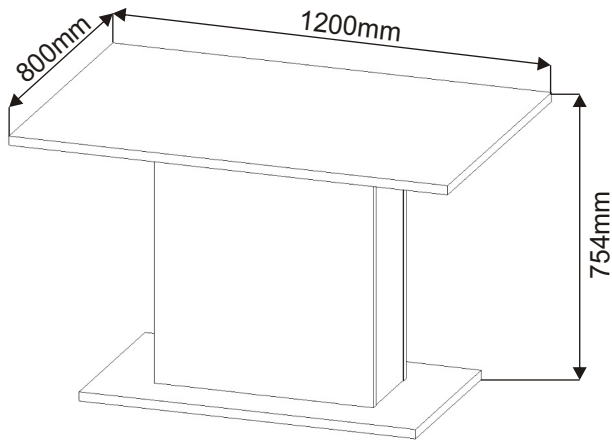

Jídelní stůl CHICAGO 120x80x75

Kolík 35mm 44x 	Lepidlo 40ml 1x 	Konfirmát 70mm 8x 
Šroub excentru 8x 	Excentr 8x 	Samolepící kluzák 75x75x4 4x 

1.

Na spodní desku zespodu nalepíme samolepící kluzáky 4ks.

2.

3.

4.