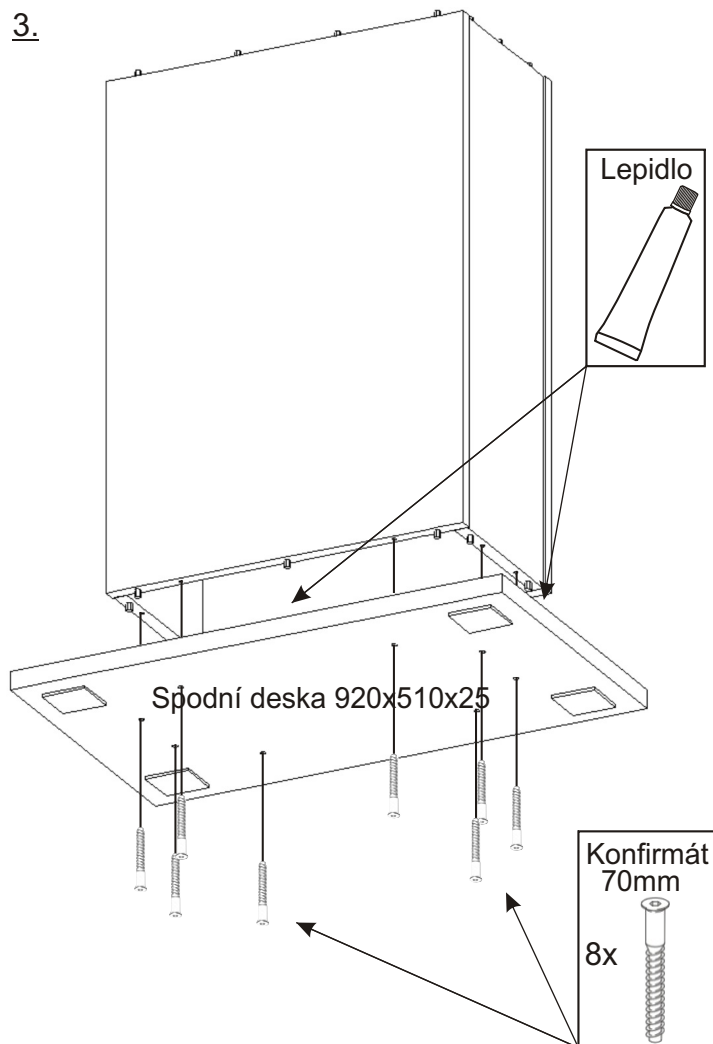

Jídelní stůl CHICAGO 120x80x75

Kolík 35mm 44x 	Lepidlo 40ml 1x 	Konfirmát 70mm 8x 
Šroub excentru 8x 	Excentr 8x 	Samolepící kluzák 75x75x4 4x 

1.

Na spodní desku zespodu nalepíme samolepící kluzáky 4ks.

2.

3.

4.