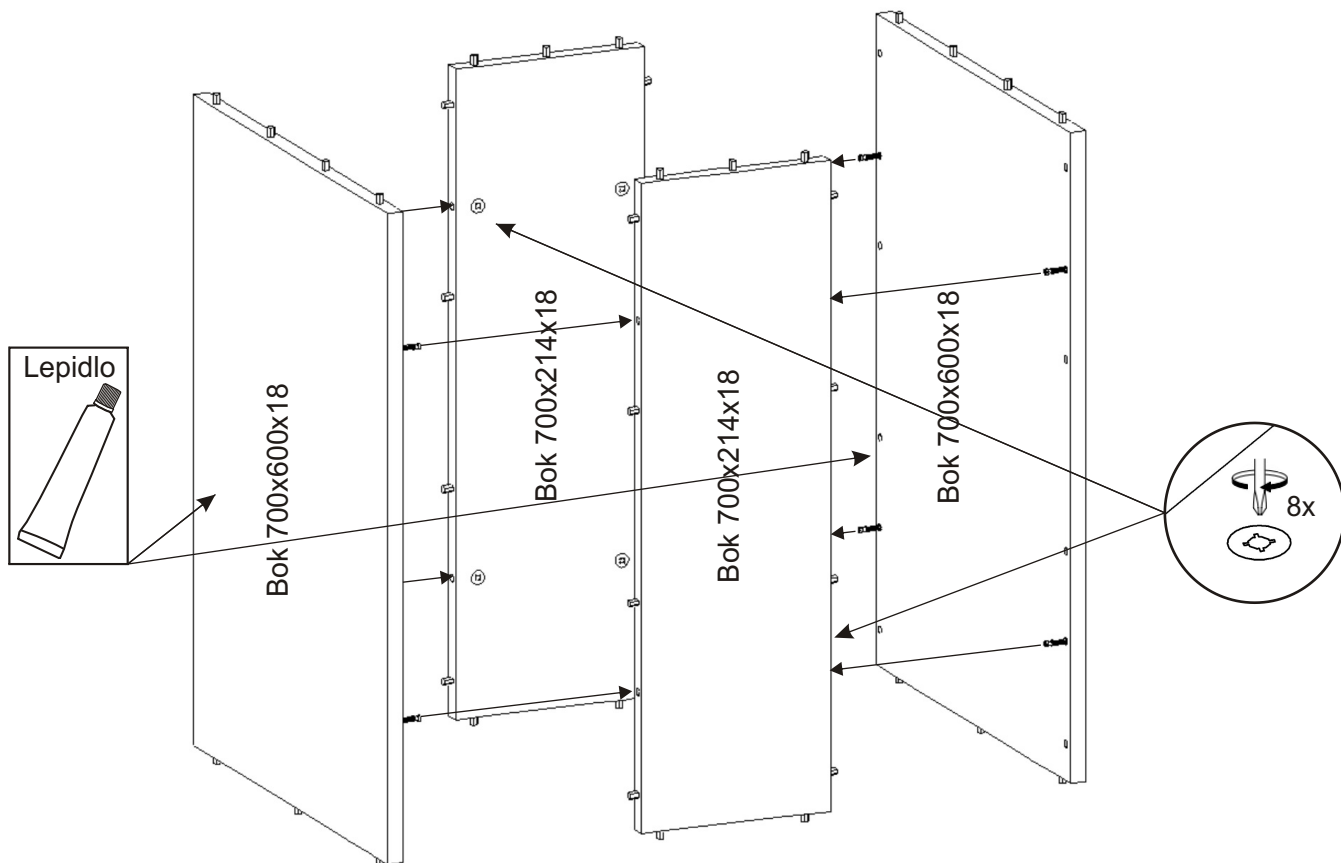

Jídelní stůl CHICAGO 120x80x75

Kolík 35mm 44x 	Lepidlo 40ml 1x 	Konfirmát 70mm 8x 
Šroub excentru 8x 	Excentr 8x 	Samolepící kluzák 75x75x4 4x 

1.

Na spodní desku zespodu nalepíme samolepící kluzáky 4ks.

2.

3.

4.