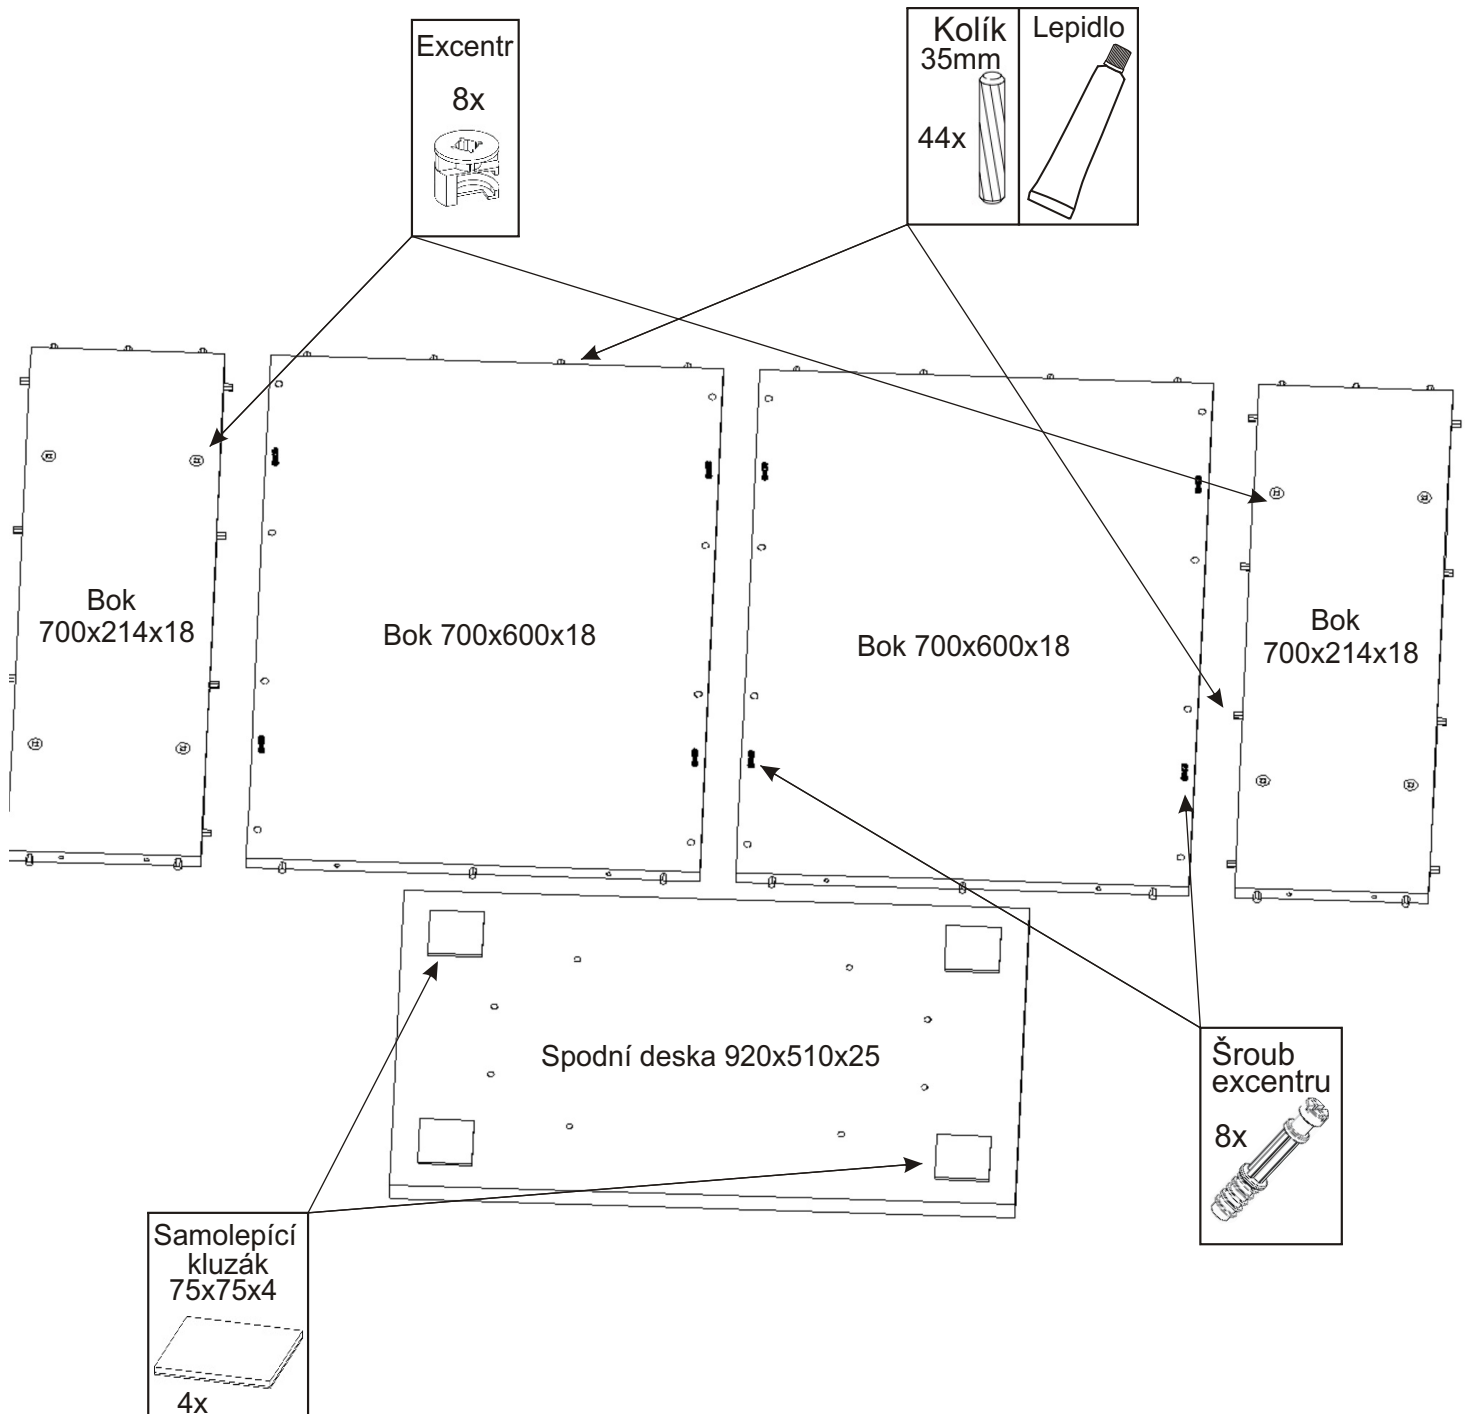

Jídelní stůl CHICAGO 120x80x75

Kolík 35mm 44x 	Lepidlo 40ml 1x 	Konfirmát 70mm 8x 
Šroub excentru 8x 	Excentr 8x 	Samolepící kluzák 75x75x4 4x 

1.

Na spodní desku zespodu nalepíme samolepící kluzáky 4ks.

2.

3.

4.