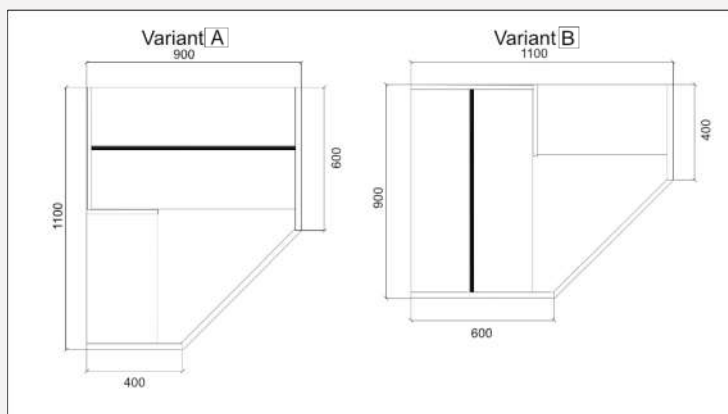

Beta HIT 5
75x120x40 cm
195€

Beta HIT 6
75x122x40 cm
285€

Rohové skrine BETA HIT

Beta HIT 7
75x40x40 cm
80€

Beta HIT 8
75x69x69 cm
165€

Beta HIT 33
440€

Variant A
218x110x90 cm

Variant B
218x90x110 cm

Možnosť dokúpenia
kontajnera

Beta HIT 34
218x110x110 cm
500€

Beta HIT 35
218x90x90 cm
410€

Detail úchytky komôd
a rohových skriň BETA HIT

Samostatný kontajner v rohových
a vysokých skriniach BETA HIT

Kontajner
68x55x49 cm
150€

Šatníkové skrine s kontajnerom

Beta HIT 40
218x140x60 cm
815€,-

Beta HIT 41
218x160x60 cm
840€

Beta HIT 42
218x180x60 cm
880€

Variabilné šatníkové skrine 3v1

Možnosti zostavenia variabilných
skriň BETA HIT

Variant A

Variant B

Variant C

Beta HIT 43
218x160x60 cm
855€

Beta HIT 44
218x180x60 cm
905€

Beta HIT 45
218x200x60 cm
985€

Beta HIT 46
218x220x60 cm
1 025€

Beta HIT 47
218x240x60 cm
1 075€