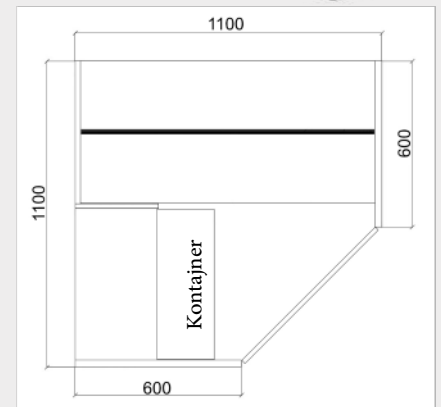

www.nabytokmorava.sk

Zostava BETA HIT

Katalóg

Komody BETA HIT

Beta HIT 1
75x80x40 cm
140€

Beta HIT 2
75x60x40 cm
130€

Beta HIT 3
75x80x40 cm
185€

Beta HIT 4
75x60x40 cm
170€

Beta HIT 5
75x120x40 cm
195€

Beta HIT 6
75x122x40 cm
285€

Rohové skrine BETA HIT

Beta HIT 7
75x40x40 cm
80€

Beta HIT 8
75x69x69 cm
165€

Beta HIT 33
440€

Variant A
218x110x90 cm

Variant B
218x90x110 cm

Možnosť dokúpenia
kontajnera

Beta HIT 34
218x110x110 cm
500€

Beta HIT 35
218x90x90 cm
410€

Detail úchytky komôd
a rohových skriň BETA HIT

Samostatný kontajner v rohových
a vysokých skriniach BETA HIT

Kontajner
68x55x49 cm
150€

Šatníkové skrine s kontajnerom

Beta HIT 40
218x140x60 cm
815€,-

Beta HIT 41
218x160x60 cm
840€

Beta HIT 42
218x180x60 cm
880€

Variabilné šatníkové skrine 3v1

Možnosti zostavenia variabilných
skriň BETA HIT