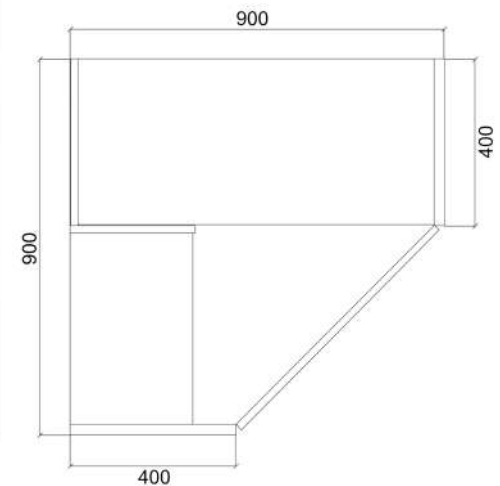

www.nabytokmorava.sk

Zostava BETA HIT

Katalóg

Komody BETA HIT

Beta HIT 1
75x80x40 cm
140€

Beta HIT 2
75x60x40 cm
130€

Beta HIT 3
75x80x40 cm
185€

Beta HIT 4
75x60x40 cm
170€

Beta HIT 5
75x120x40 cm
195€

Beta HIT 6
75x122x40 cm
285€

Rohové skrine BETA HIT

Beta HIT 7
75x40x40 cm
80€

Beta HIT 8
75x69x69 cm
165€

Beta HIT 33
440€

Variant A
218x110x90 cm

Variant B
218x90x110 cm

Možnosť dokúpenia
kontajnera

Beta HIT 34
218x110x110 cm
500€

Beta HIT 35
218x90x90 cm
410€

Detail úchytky komôd
a rohových skriň BETA HIT

Samostatný kontajner v rohových
a vysokých skriniach BETA HIT

Kontajner
68x55x49 cm
150€

Šatníkové skrine s kontajnerom

Beta HIT 40
218x140x60 cm
815€,-

Beta HIT 41
218x160x60 cm
840€

Beta HIT 42
218x180x60 cm
880€

Variabilné šatníkové skrine 3v1

Možnosti zostavenia variabilných
skriň BETA HIT