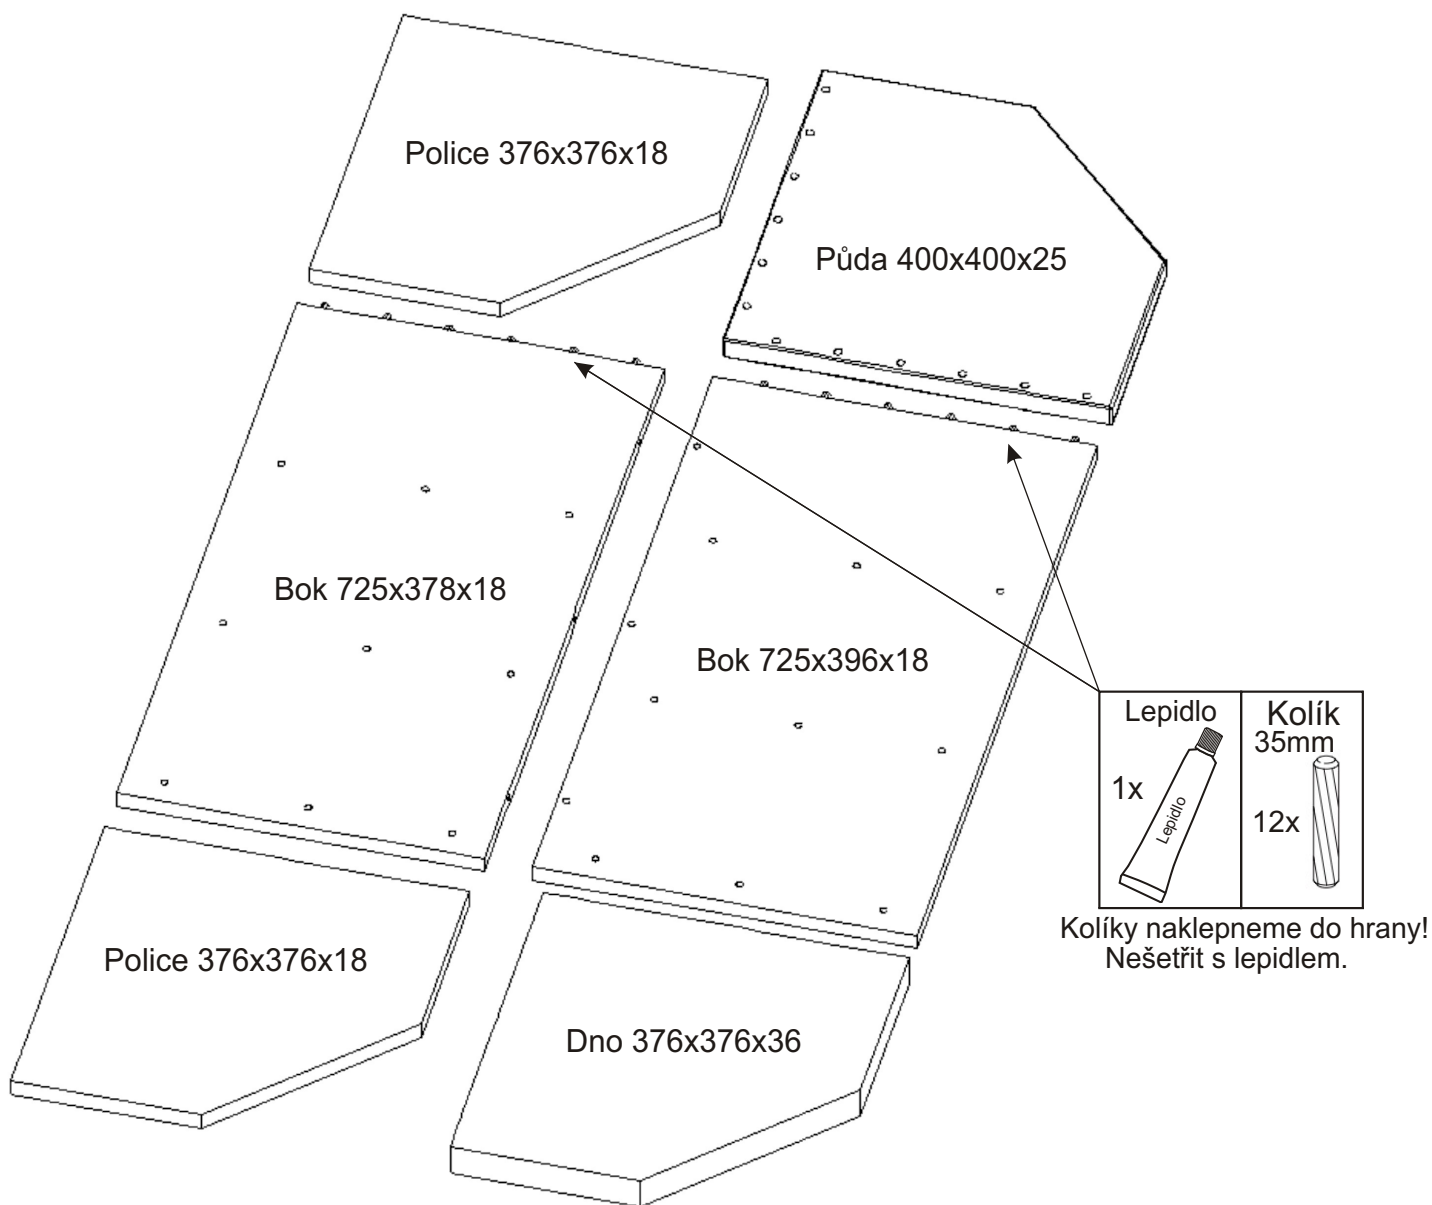

BETA HIT 7

Konfirmát 50mm 21x	Kolík 35mm 12x	Lepidlo 10ml 1x	Kluzáky 5x	Hřebík 10x
--------------------------	----------------------	-----------------------	---------------	---------------

1.

2.

3.

4.

Nešetřit s lepidlem.

5.