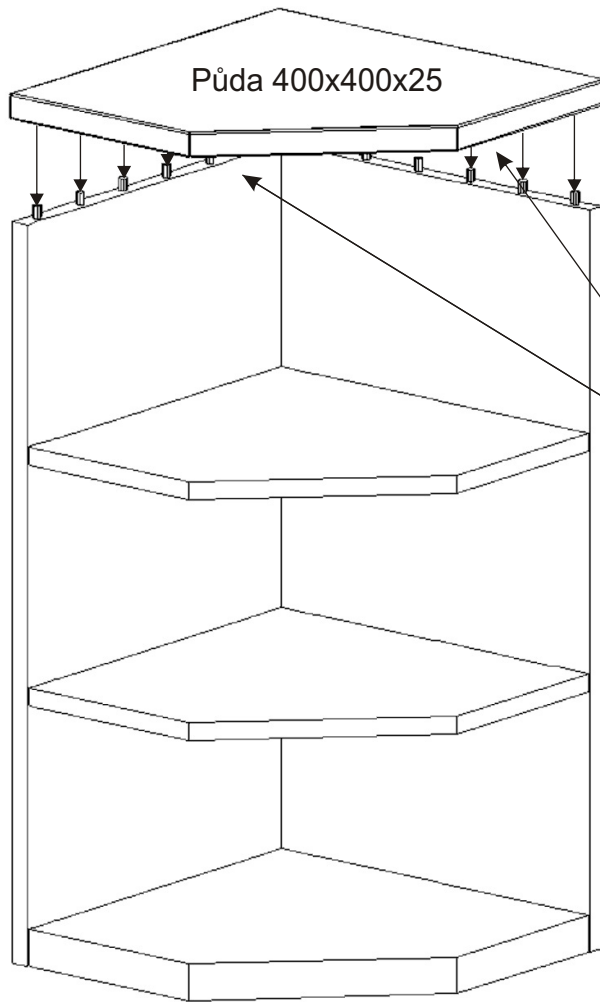

BETA HIT 7

Konfirmát 50mm 21x	Kolík 35mm 12x	Lepidlo 10ml 1x	Kluzáky 5x	Hřebík 10x
--------------------------	----------------------	-----------------------	---------------	---------------

1.

2.

3.

4.

Nešetřit s lepidlem.