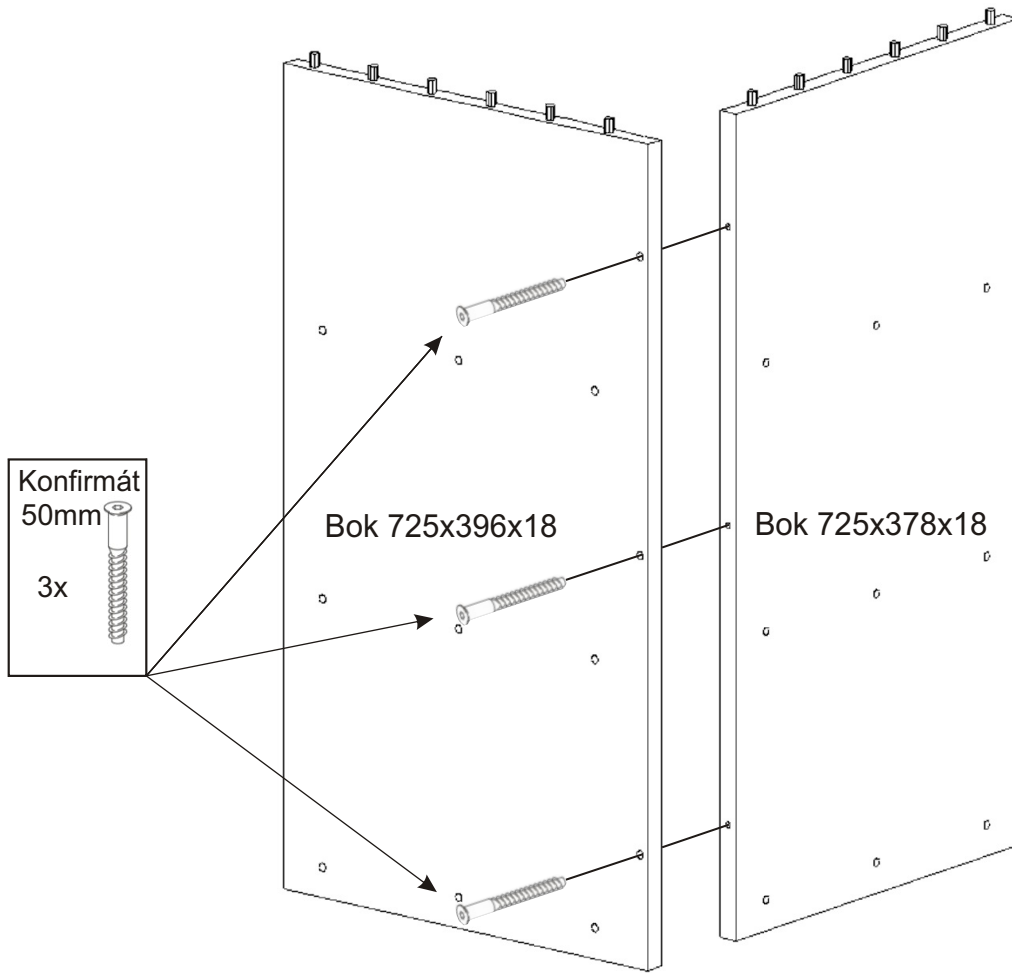

BETA HIT 7

Konfirmát 50mm 21x	Kolík 35mm 12x	Lepidlo 10ml 1x	Kluzáky 5x	Hřebík 10x
--------------------------	----------------------	-----------------------	---------------	---------------

1.

2.

3.

4.

Nešetřit s lepidlem.