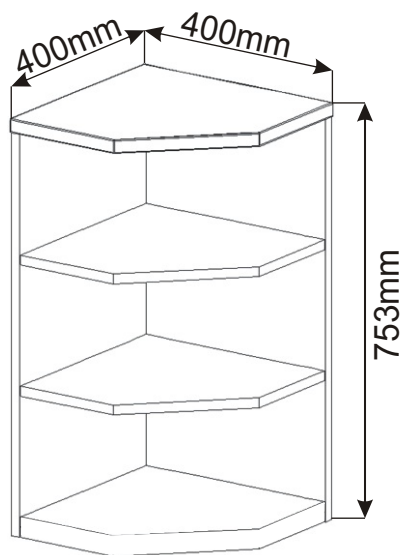

BETA HIT 7

Konfirmát 50mm 21x	Kolík 35mm 12x	Lepidlo 10ml 1x	Kluzáky 5x	Hřebík 10x
--------------------------	----------------------	-----------------------	---------------	---------------

1.

2.

3.

4.

Nešetřit s lepidlem.