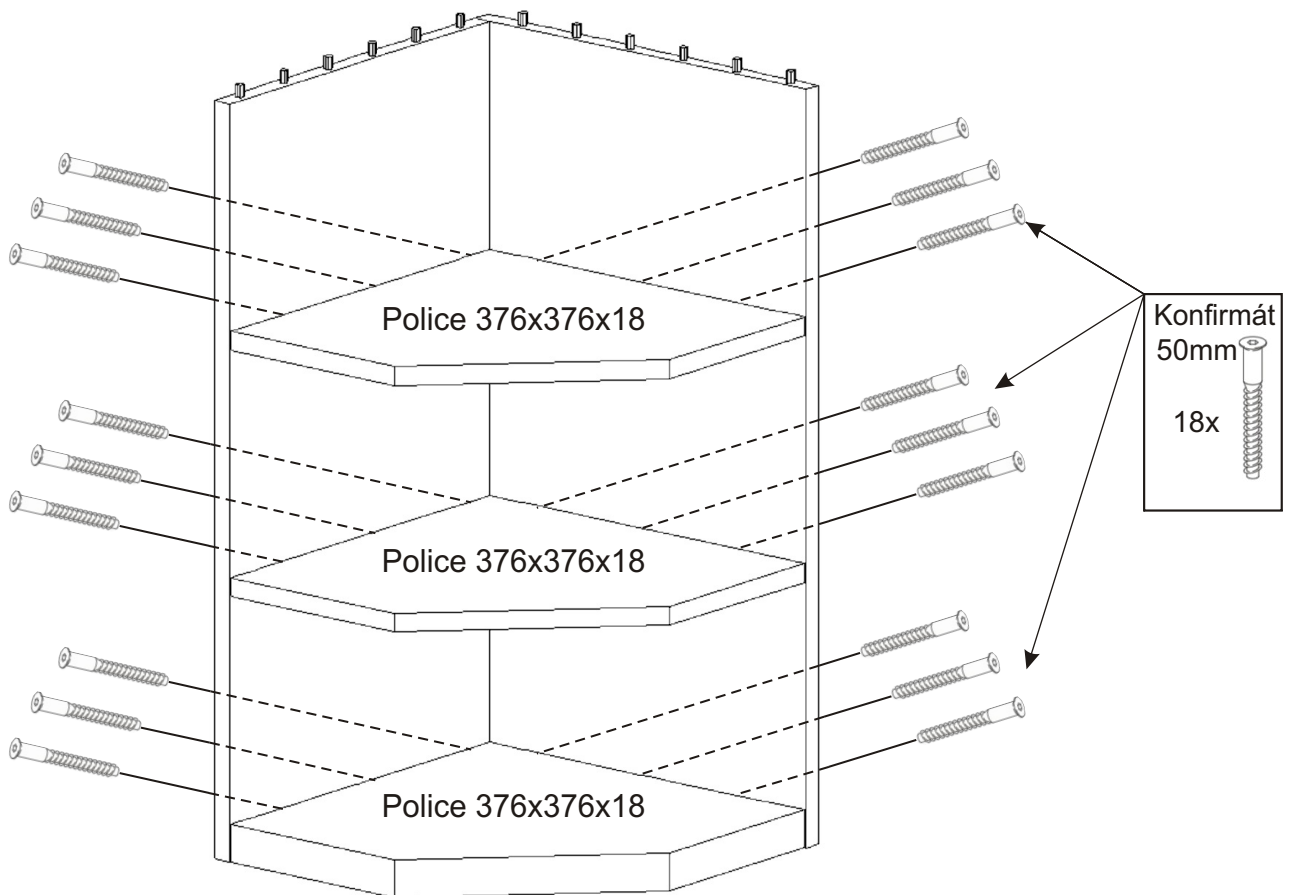

BETA HIT 7

Konfirmát 50mm 21x	Kolík 35mm 12x	Lepidlo 10ml 1x	Kluzáky 5x	Hřebík 10x
--------------------------	----------------------	-----------------------	---------------	---------------

1.

2.

3.

4.

Nešetřit s lepidlem.