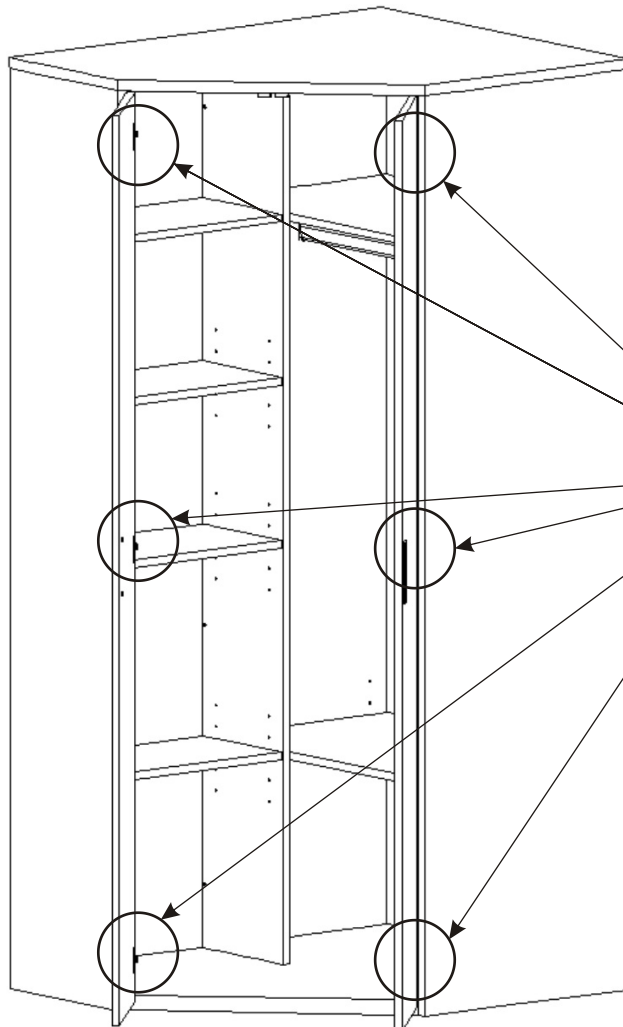

2x

4.

Pro případnou pozdější demontáž šatní skříňe,
není potřeba použít lepidlo.

5.

6.

7.

8.

9.

Šatní tyč
852mm

10.

Vrut 4x16