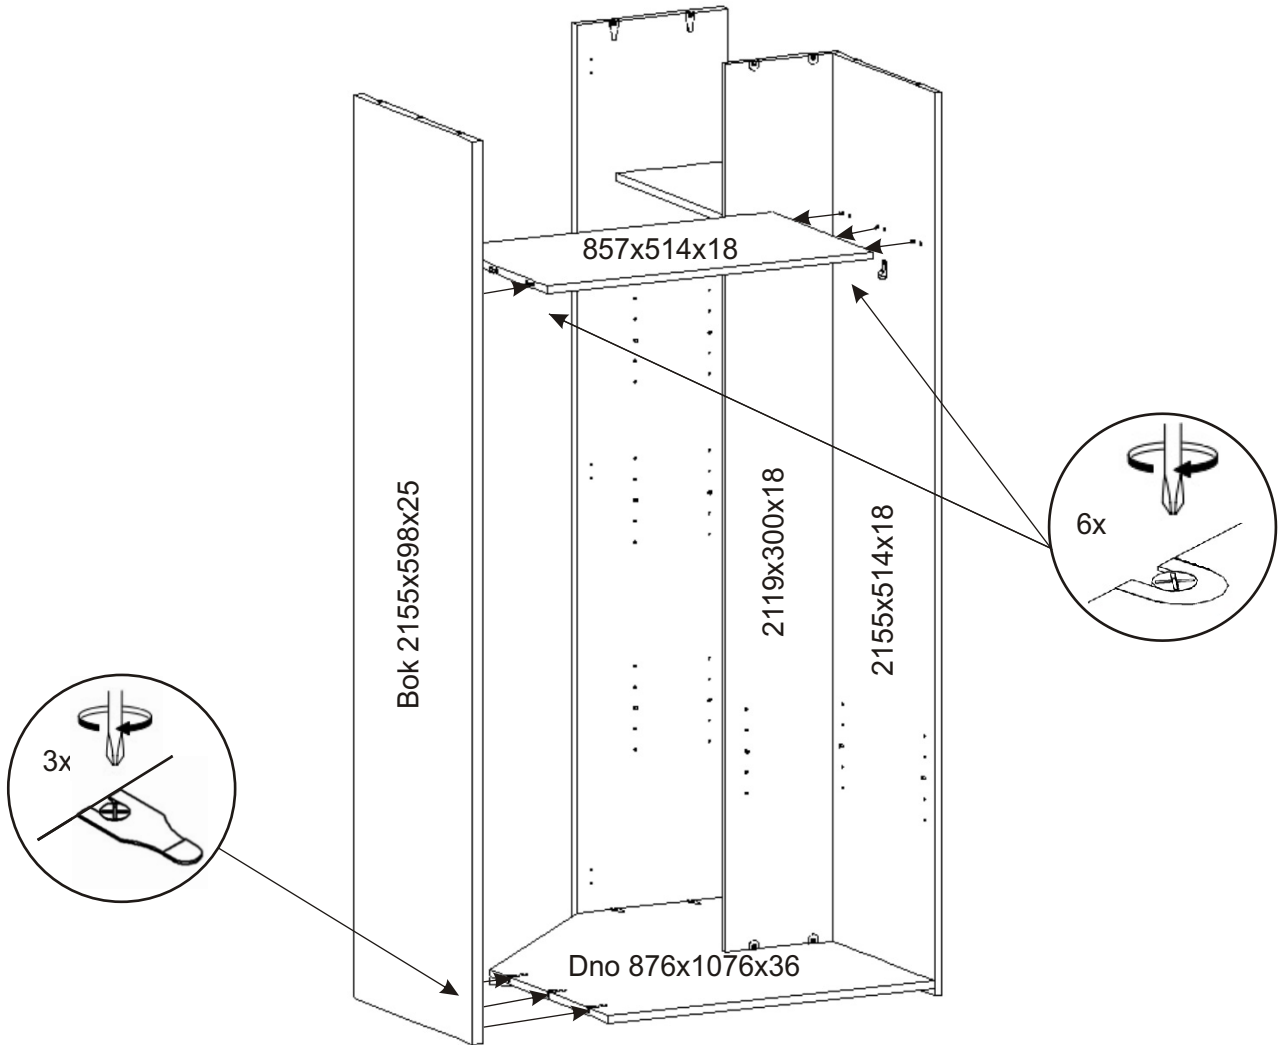

2x

4.

Pro případnou pozdější demontáž šatní skříňe,
není potřeba použít lepidlo.

5.

6.

7.

8.

9.

Šatní tyč
852mm

10.

Vrut 4x16