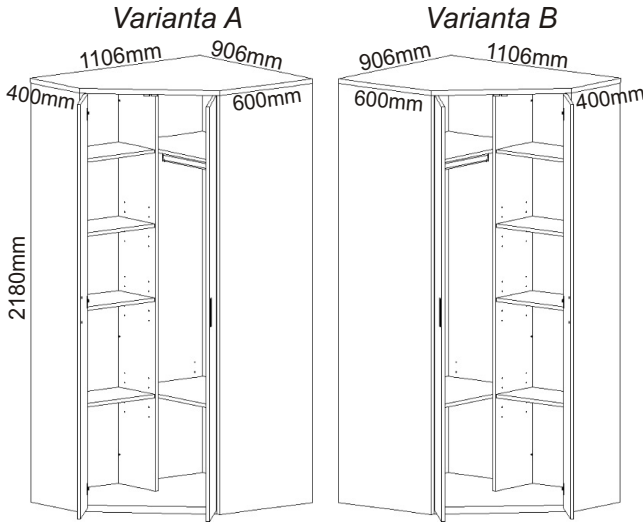

BETA HIT 33 ROHOVÁ

Hřebík 120x 	Policové podpěrky 17x 	Konfirmát 50mm + krytka 7x 4x 	Šatní tyč 852mm 1x 	Držák šatní tyče 2x 	Vrut 4x30 4x
Zarážka dveří 2x 	Kolík 35mm 12x 	Lepidlo 20ml 1x 	Pant 45st s tlumením 6x 	Vrut 3,5x16 8x 	Vrut 4x16 24x
Zapuštěná úchytka 140mm + šroubky 12mm 4x 	Spojovací excentr velký 10x 	Spojovací excentr malý 16x 	H lišta 2119mm 1x 		

1.

3.

Vrut 4x16

12x

Pant 45st
s tlumením

6x

Zapuštěná úchytka
140mm
+ šroubky 12mm

4x

Šatní tyč
852mm

10.

Vrut 4x16