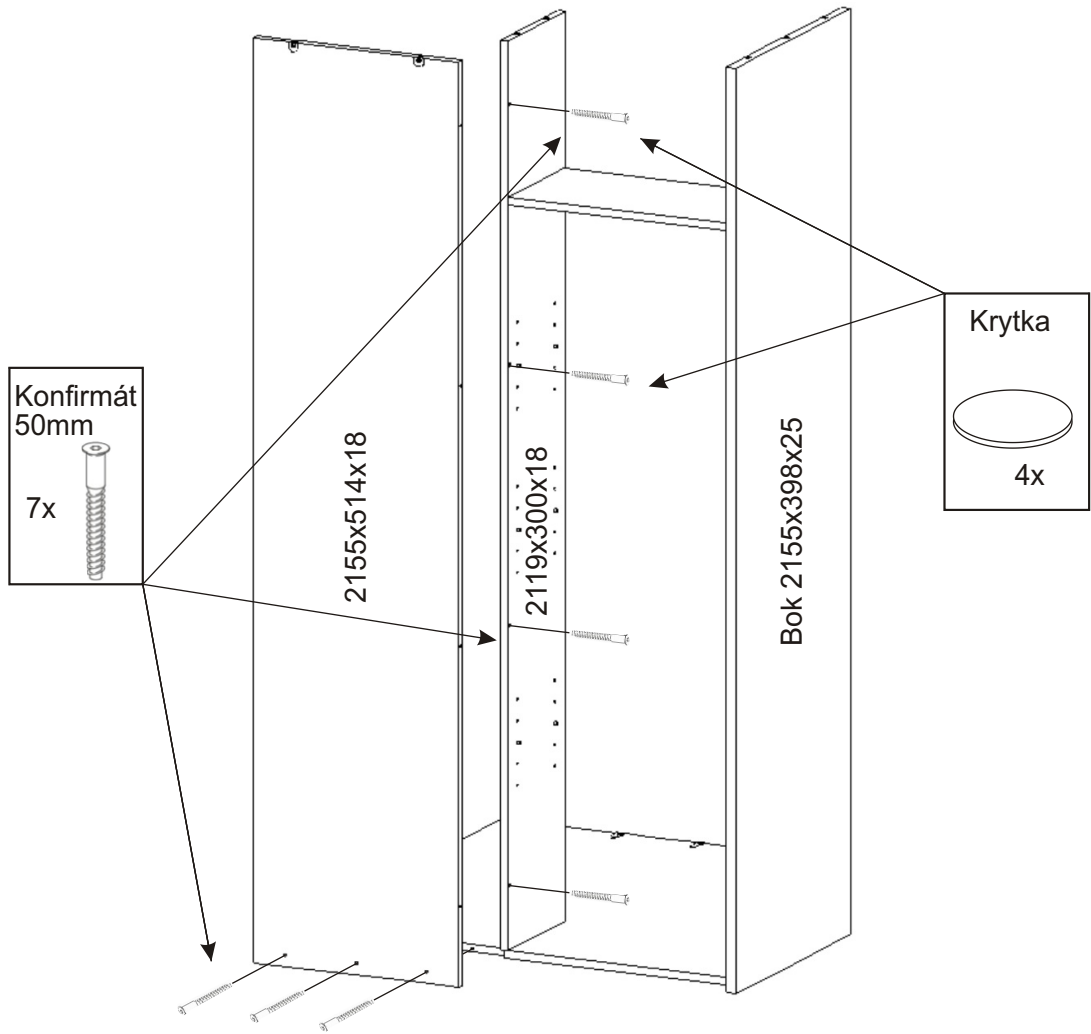

BETA HIT 33 ROHOVÁ

Hřebík 120x 	Policové podpěrky 17x 	Konfirmát 50mm + krytka 7x 4x 	Šatní tyč 852mm 1x 	Držák šatní tyče 2x 	Vrut 4x30 4x
Zarážka dveří 2x 	Kolík 35mm 12x 	Lepidlo 20ml 1x 	Pant 45st s tlumením 6x 	Vrut 3,5x16 8x 	Vrut 4x16 24x
Zapuštěná úchytka 140mm + šroubky 12mm 4x 	Spojovací excentr velký 10x 	Spojovací excentr malý 16x 	H lišta 2119mm 1x 		

1.

3.

Vrut 4x16

12x

Pant 45st
s tlumením

6x

Zapuštěná úchytka
140mm
+ šroubky 12mm

4x

2x

4.

Pro případnou pozdější demontáž šatní skříňe,
není potřeba použít lepidlo.

5.

6.

7.

8.

9.

Šatní tyč
852mm

10.

Vrut 4x16