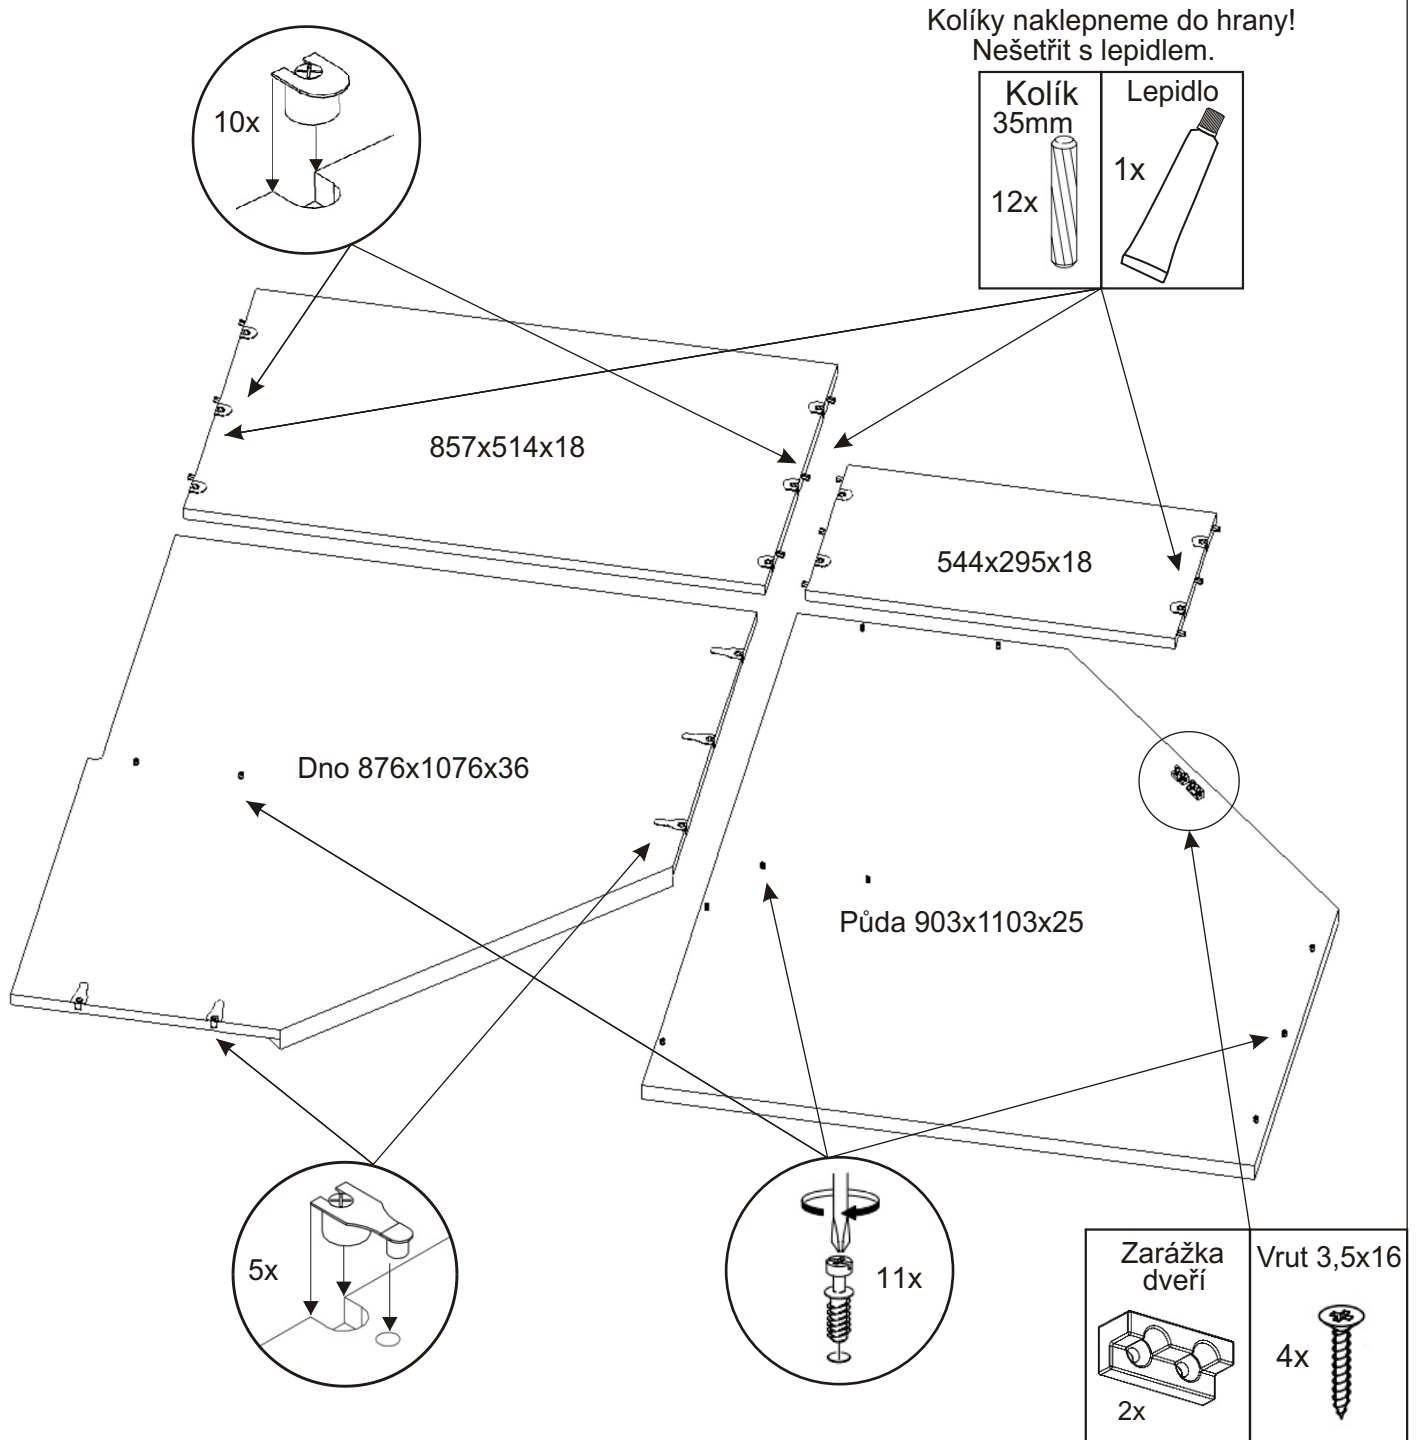

BETA HIT 33 ROHOVÁ

Hřebík 120x 	Policové podpěrky 17x 	Konfirmát 50mm + krytka 7x 4x 	Šatní tyč 852mm 1x 	Držák šatní tyče 2x 	Vrut 4x30 4x
Zarážka dveří 2x 	Kolík 35mm 12x 	Lepidlo 20ml 1x 	Pant 45st s tlumením 6x 	Vrut 3,5x16 8x 	Vrut 4x16 24x
Zapuštěná úchytka 140mm + šroubky 12mm 4x 	Spojovací excentr velký 10x 	Spojovací excentr malý 16x 	H lišta 2119mm 1x 		

1.

3.

Vrut 4x16

12x

Pant 45st
s tlumením

6x

Zapuštěná úchytka
140mm
+ šroubky 12mm

4x

2x

4.

Pro případnou pozdější demontáž šatní skříňe,
není potřeba použít lepidlo.

5.

6.

7.

8.

9.

Šatní tyč
852mm

10.

Vrut 4x16