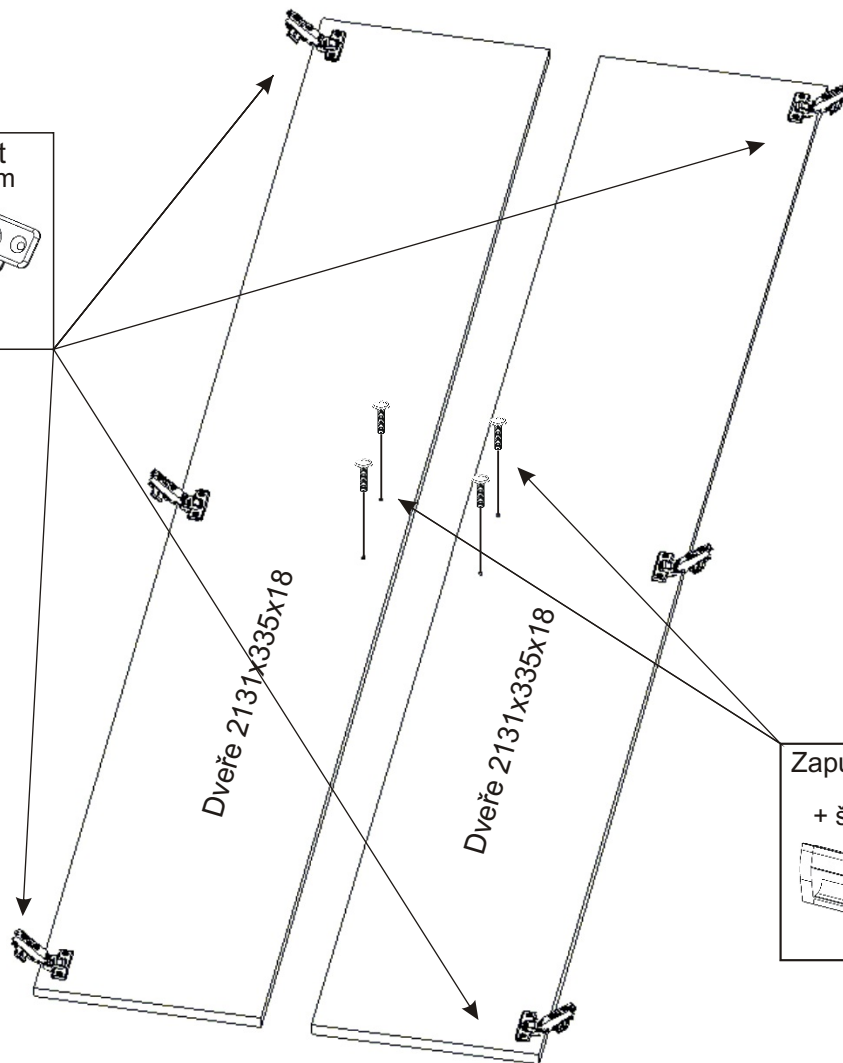

BETA HIT 33 ROHOVÁ

Hřebík 120x 	Policové podpěrky 17x 	Konfirmát 50mm + krytka 7x 4x 	Šatní tyč 852mm 1x 	Držák šatní tyče 2x 	Vrut 4x30 4x
Zarážka dveří 2x 	Kolík 35mm 12x 	Lepidlo 20ml 1x 	Pant 45st s tlumením 6x 	Vrut 3,5x16 8x 	Vrut 4x16 24x
Zapuštěná úchytka 140mm + šroubky 12mm 4x 	Spojovací excentr velký 10x 	Spojovací excentr malý 16x 	H lišta 2119mm 1x 		

1.

3.

Vrut 4x16

12x

Pant 45st
s tlumením

6x

Zapuštěná úchytka
140mm
+ šroubky 12mm

4x

2x

4.

Pro případnou pozdější demontáž šatní skříňe,
není potřeba použít lepidlo.

5.

6.

7.

8.

9.

Šatní tyč
852mm

10.

Vrut 4x16