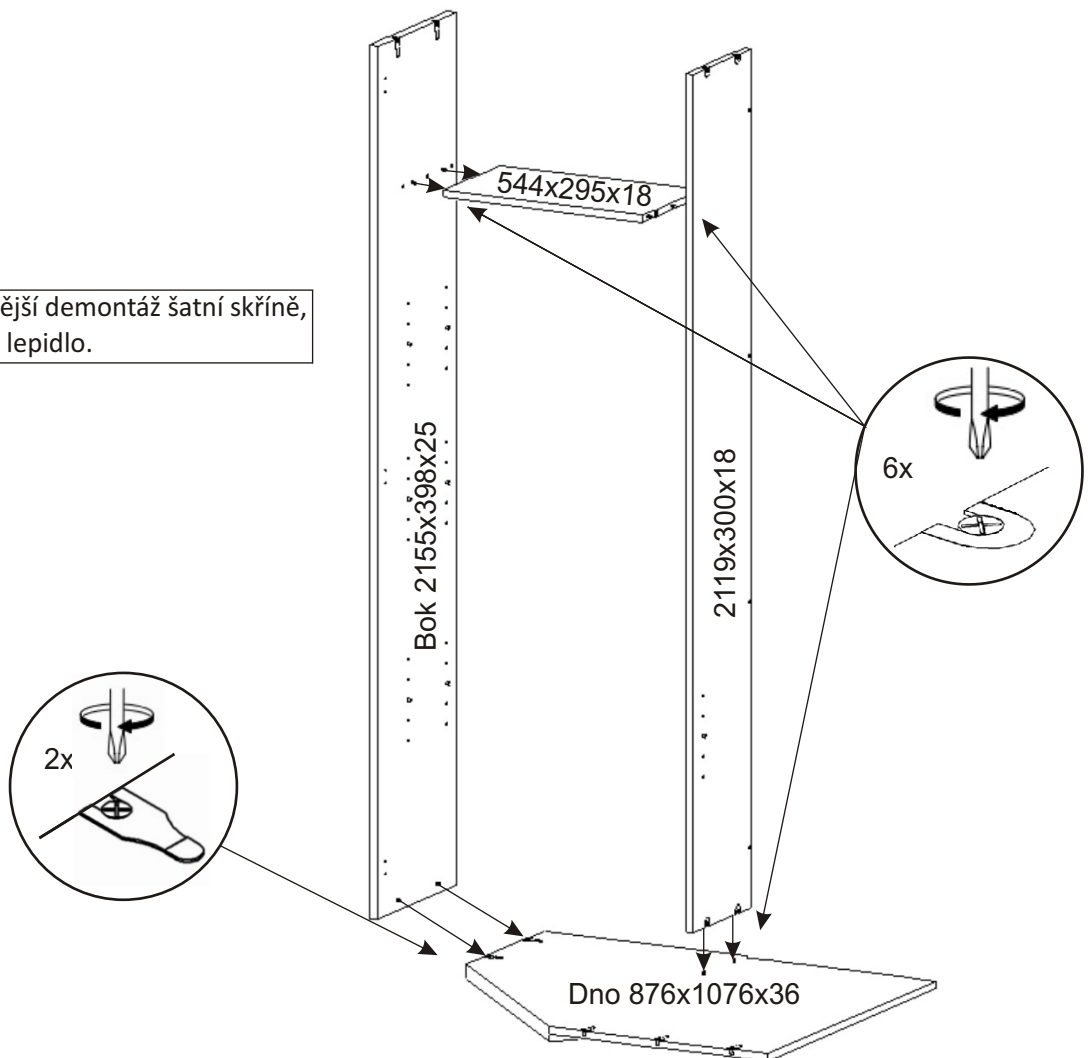

BETA HIT 33 ROHOVÁ

Hřebík 120x 	Policové podpěrky 17x 	Konfirmát 50mm + krytka 7x 4x 	Šatní tyč 852mm 1x 	Držák šatní tyče 2x 	Vrut 4x30 4x
Zarážka dveří 2x 	Kolík 35mm 12x 	Lepidlo 20ml 1x 	Pant 45st s tlumením 6x 	Vrut 3,5x16 8x 	Vrut 4x16 24x
Zapuštěná úchytka 140mm + šroubky 12mm 4x 	Spojovací excentr velký 10x 	Spojovací excentr malý 16x 	H lišta 2119mm 1x 		

1.

3.

Vrut 4x16

12x

Pant 45st
s tlumením

6x

Zapuštěná úchytka
140mm
+ šroubky 12mm

4x

2x

4.

Pro případnou pozdější demontáž šatní skříňe,
není potřeba použít lepidlo.

5.

6.

7.

8.

9.

Šatní tyč
852mm

10.

Vrut 4x16