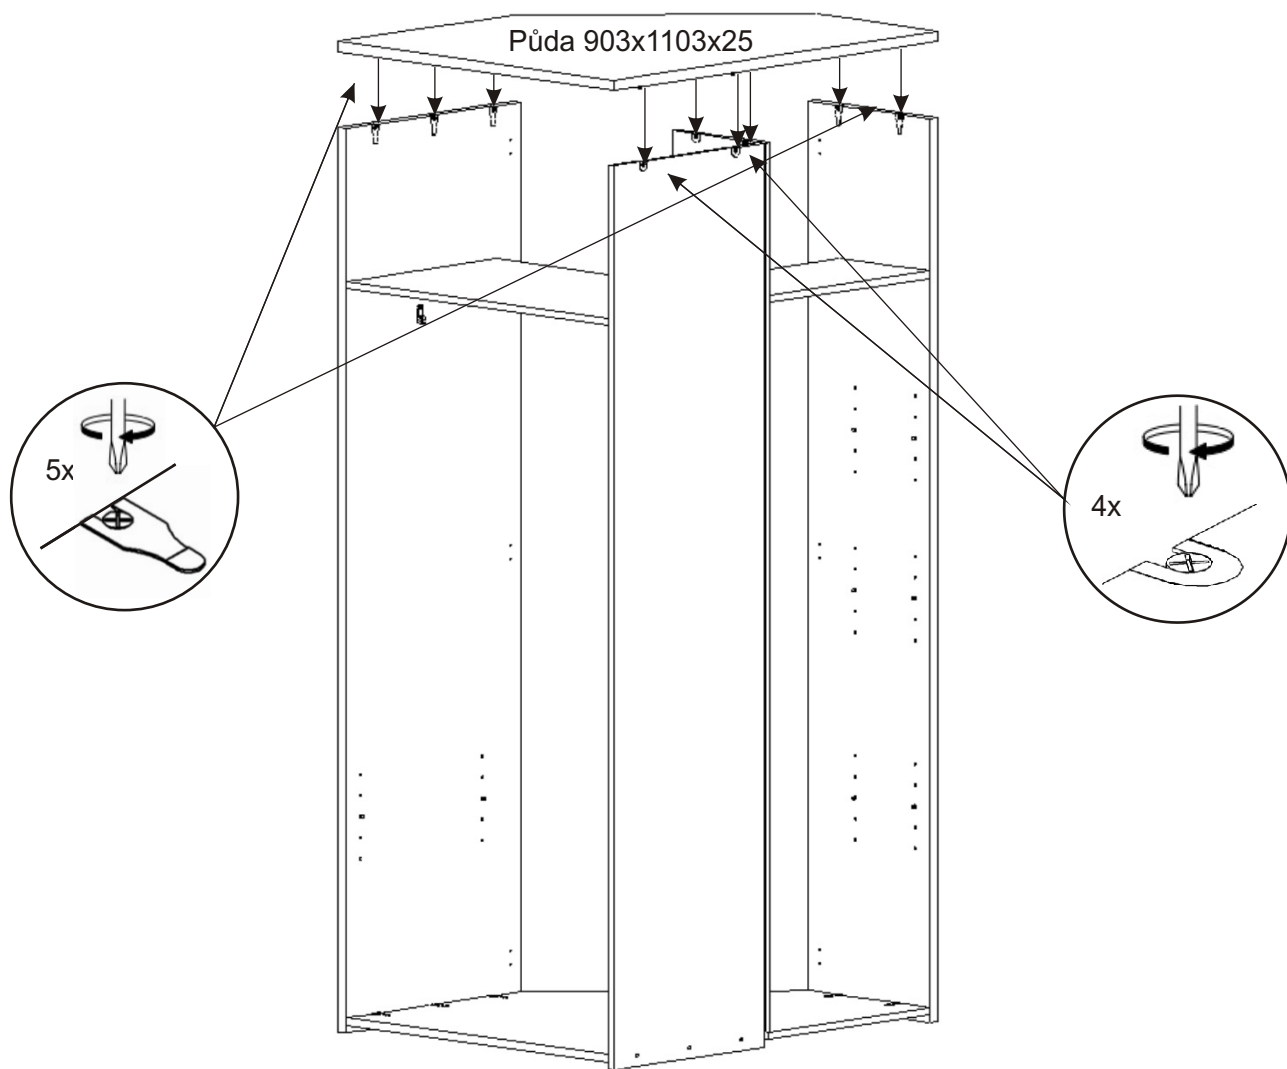

2x

4.

Pro případnou pozdější demontáž šatní skříňe,
není potřeba použít lepidlo.

5.

6.

7.

8.

9.

Šatní tyč
852mm

10.

Vrut 4x16