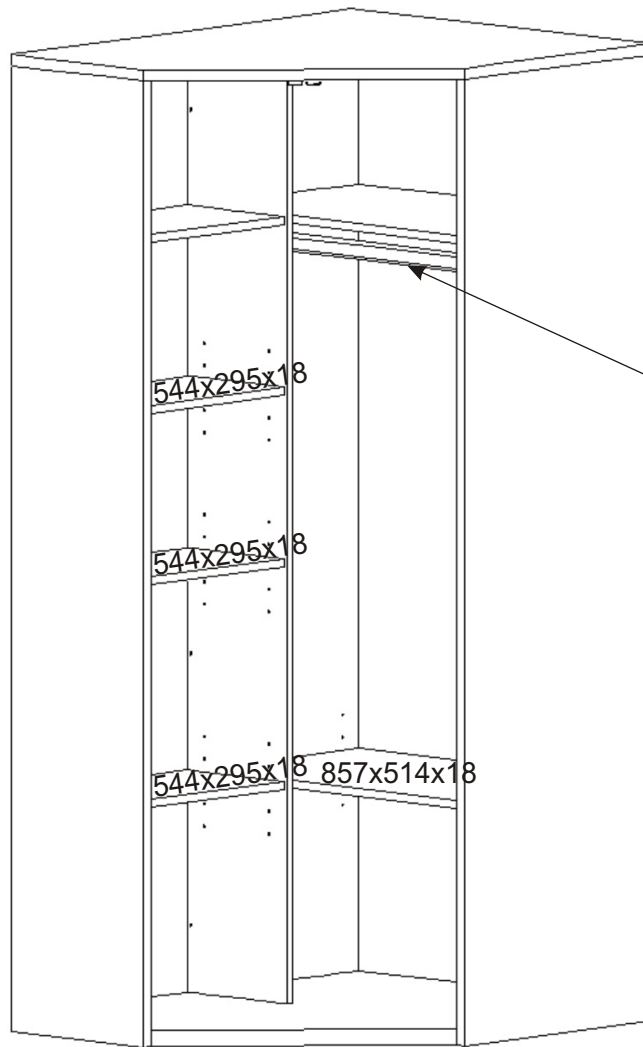

BETA HIT 33 ROHOVÁ

Hřebík 120x 	Policové podpěrky 17x 	Konfirmát 50mm + krytka 7x 4x 	Šatní tyč 852mm 1x 	Držák šatní tyče 2x 	Vrut 4x30 4x
Zarážka dveří 2x 	Kolík 35mm 12x 	Lepidlo 20ml 1x 	Pant 45st s tlumením 6x 	Vrut 3,5x16 8x 	Vrut 4x16 24x
Zapuštěná úchytka 140mm + šroubky 12mm 4x 	Spojovací excentr velký 10x 	Spojovací excentr malý 16x 	H lišta 2119mm 1x 		

2x

4.

Pro případnou pozdější demontáž šatní skříňe,
není potřeba použít lepidlo.

5.

6.

7.

8.

9.

Šatní tyč
852mm

10.

Vrut 4x16