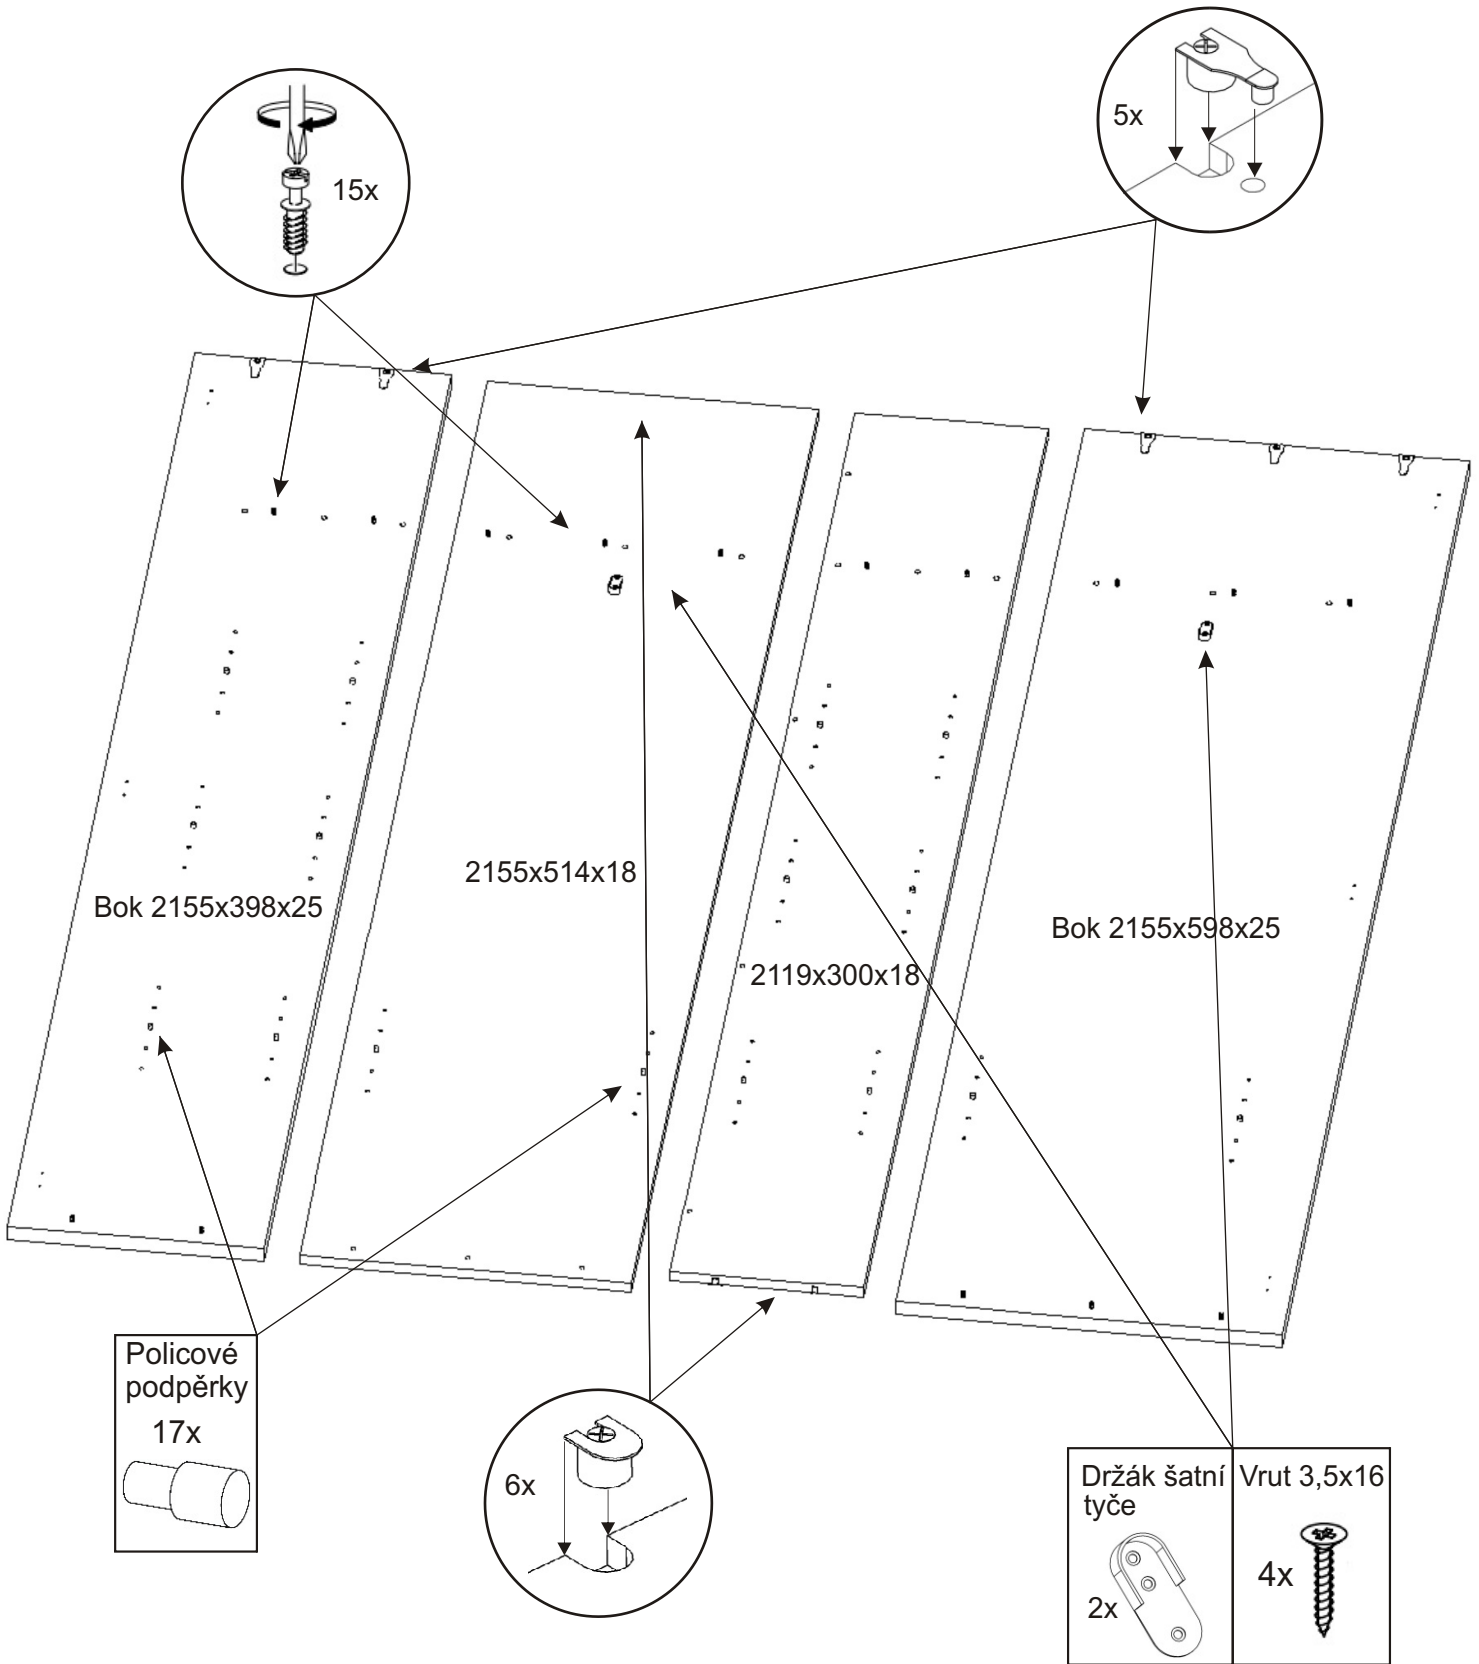

BETA HIT 33 ROHOVÁ

Hřebík 120x 	Policové podpěrky 17x 	Konfirmát 50mm + krytka 7x 4x 	Šatní tyč 852mm 1x 	Držák šatní tyče 2x 	Vrut 4x30 4x
Zarážka dveří 2x 	Kolík 35mm 12x 	Lepidlo 20ml 1x 	Pant 45st s tlumením 6x 	Vrut 3,5x16 8x 	Vrut 4x16 24x
Zapuštěná úchytka 140mm + šroubky 12mm 4x 	Spojovací excentr velký 10x 	Spojovací excentr malý 16x 	H lišta 2119mm 1x 		

1.

3.

Vrut 4x16

12x

Pant 45st
s tlumením

6x

Zapuštěná úchytka
140mm
+ šroubky 12mm

4x

2x

4.

Pro případnou pozdější demontáž šatní skříňe,
není potřeba použít lepidlo.

5.

6.

7.

8.

9.

Šatní tyč
852mm

10.

Vrut 4x16