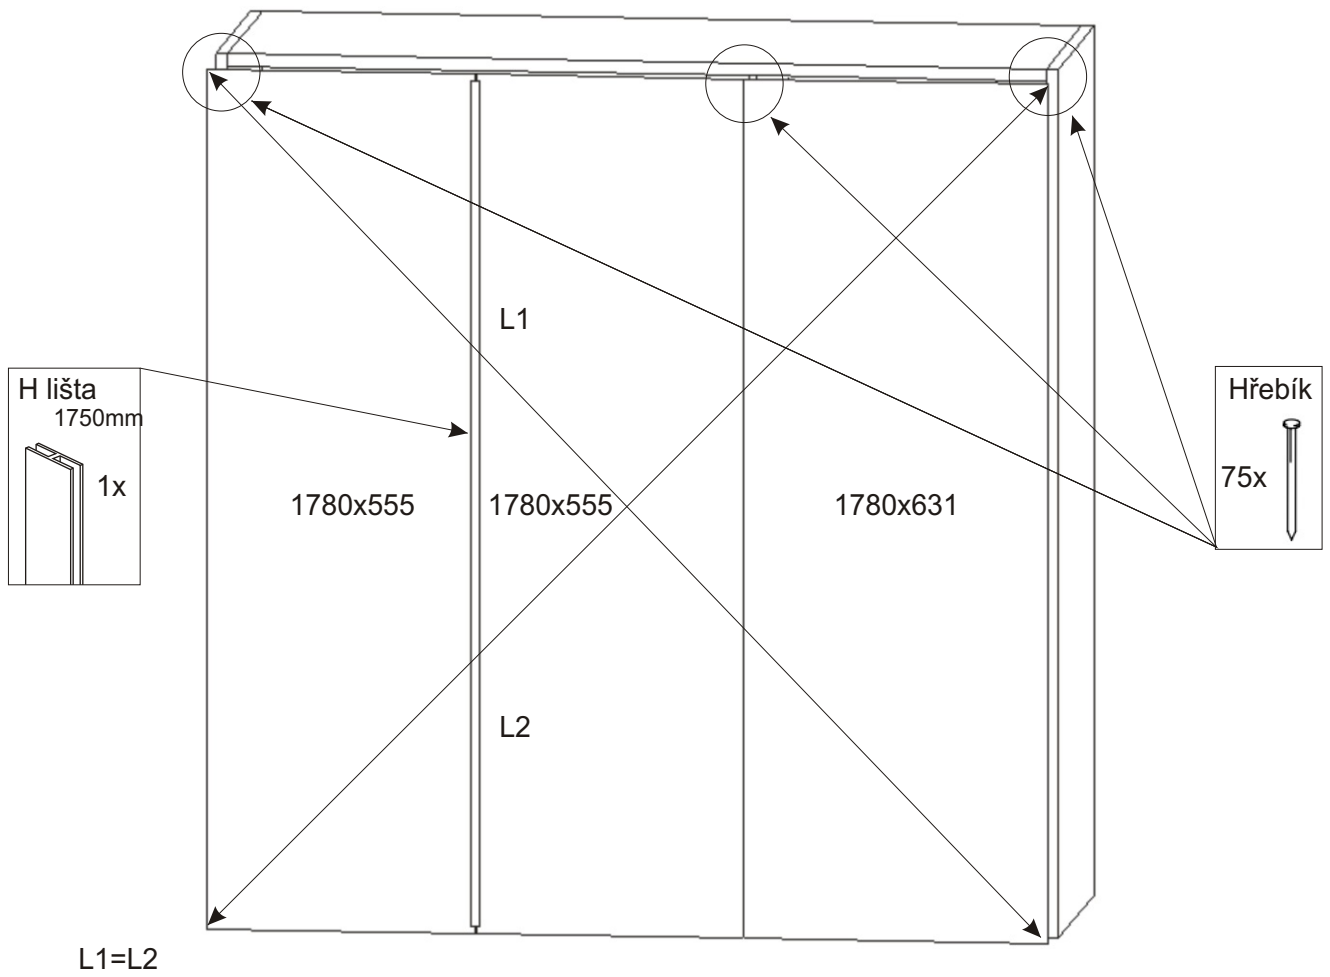

# BETA 40

<b>Spojovací excentr velký</b>  12x	<b>Spojovací excentr malý</b>  18x	<b>Držák šatní tyče</b>  2x	<b>Šatní tyč</b> 1076mm 1x	<b>Podpěrka</b>  8x	
<b>Konfirmát</b>  16x	<b>Vrut 3,5x16</b>  54x	<b>Hřebík</b>  100x	<b>Vodící lišta dolní 1700mm</b>  1x	<b>Vodící lišta horní 1700mm</b>  1x	<b>Spodní vozík</b>  4x
<b>H lišta 814mm</b>  4x	<b>H lišta 1750mm</b>  1x	<b>Madlo Focus 1707mm</b>  4x	<b>Pozicionér</b>  2x	<b>Horní vozík</b>  4x	<b>Pojezdy 450mm</b>  2 páry

1.

2.

3.

4.

5.

Montáž zásuvky  
6.1.

6.2.

6.3.