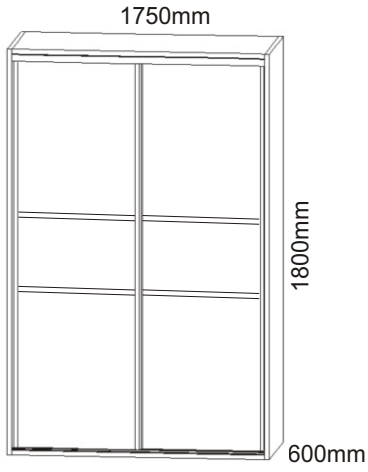

# BETA 40

<b>Spojovací excentr velký</b>  12x	<b>Spojovací excentr malý</b>  18x	<b>Držák šatní tyče</b>  2x	<b>Šatní tyč</b> 1076mm 1x	<b>Podpěrka</b>  8x	
<b>Konfirmát</b>  16x	<b>Vrut 3,5x16</b>  54x	<b>Hřebík</b>  100x	<b>Vodící lišta dolní 1700mm</b>  1x	<b>Vodící lišta horní 1700mm</b>  1x	<b>Spodní vozík</b>  4x
<b>H lišta 814mm</b>  4x	<b>H lišta 1750mm</b>  1x	<b>Madlo Focus 1707mm</b>  4x	<b>Pozicionér</b>  2x	<b>Horní vozík</b>  4x	<b>Pojezdy 450mm</b>  2 páry