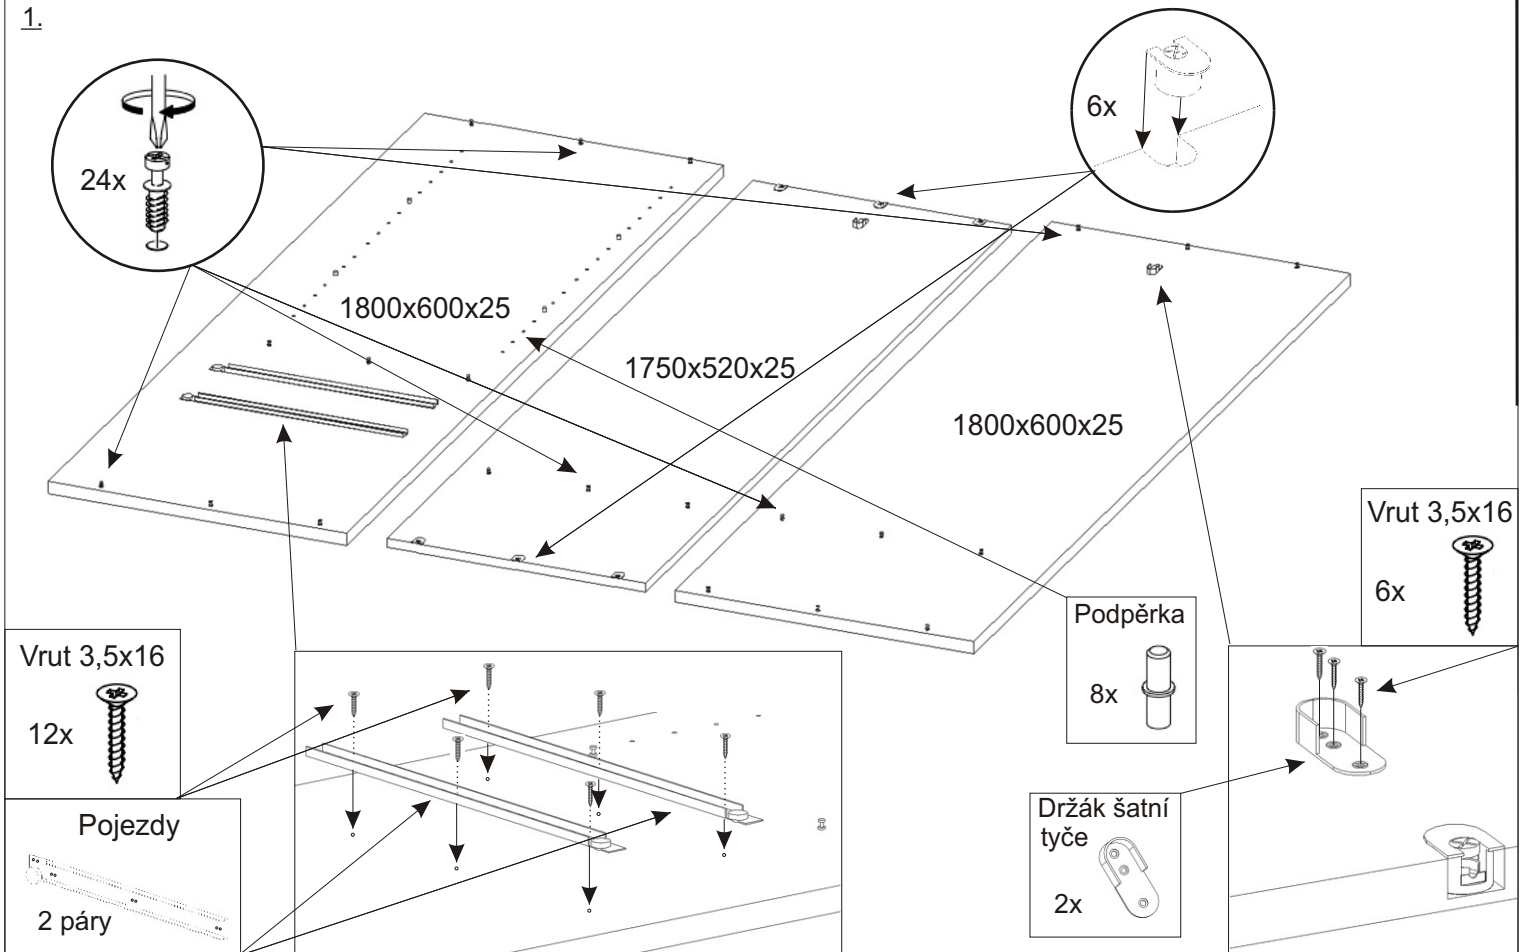

# BETA 40

<b>Spojovací excentr velký</b>  12x	<b>Spojovací excentr malý</b>  18x	<b>Držák šatní tyče</b>  2x	<b>Šatní tyč</b> 1076mm 1x	<b>Podpěrka</b>  8x	
<b>Konfirmát</b>  16x	<b>Vrut 3,5x16</b>  54x	<b>Hřebík</b>  100x	<b>Vodící lišta dolní 1700mm</b>  1x	<b>Vodící lišta horní 1700mm</b>  1x	<b>Spodní vozík</b>  4x
<b>H lišta 814mm</b>  4x	<b>H lišta 1750mm</b>  1x	<b>Madlo Focus 1707mm</b>  4x	<b>Pozicionér</b>  2x	<b>Horní vozík</b>  4x	<b>Pojezdy 450mm</b>  2 páry

1.

2.

3.

4.

5.

Montáž zásuvky  
6.1.

6.2.

6.3.