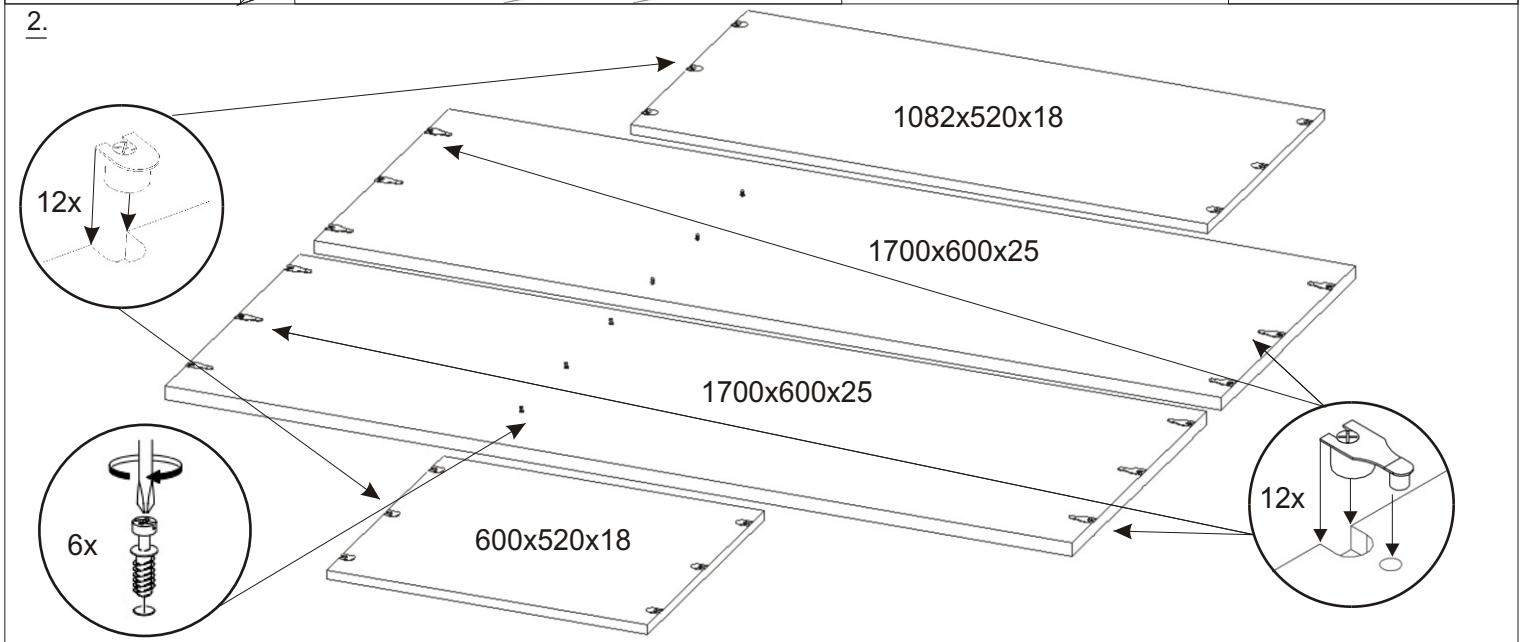

BETA 40

Spojovací excentr velký 12x	Spojovací excentr malý 18x	Držák šatní tyče 2x	Šatní tyč 1076mm 1x	Podpěrka 8x	
Konfirmát 16x	Vrut 3,5x16 54x	Hřebík 100x	Vodící lišta dolní 1700mm 1x	Vodící lišta horní 1700mm 1x	Spodní vozík 4x
H lišta 814mm 4x	H lišta 1750mm 1x	Madlo Focus 1707mm 4x	Pozicionér 2x	Horní vozík 4x	Pojezdy 450mm 2 páry

1.

2.