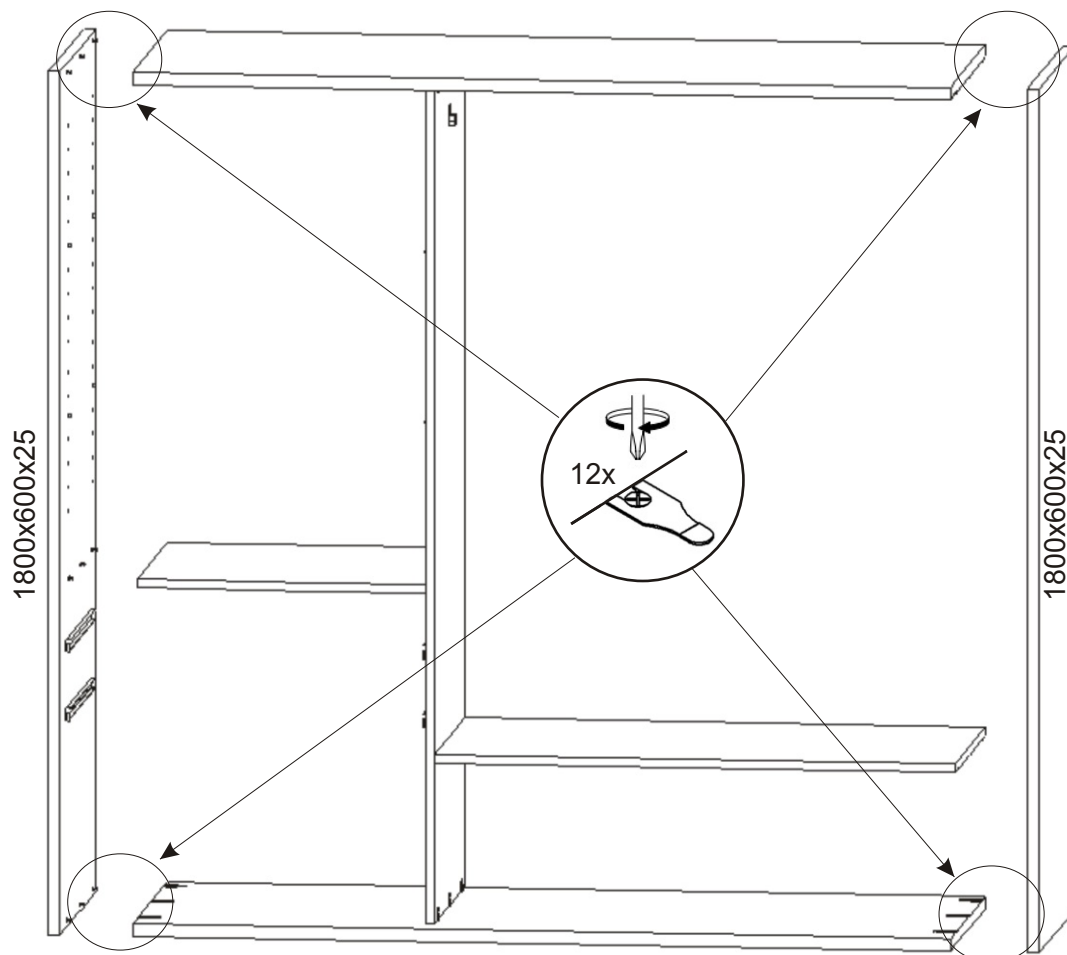

# BETA 40

<b>Spojovací excentr velký</b>  12x	<b>Spojovací excentr malý</b>  18x	<b>Držák šatní tyče</b>  2x	<b>Šatní tyč</b> 1076mm 1x	<b>Podpěrka</b>  8x	
<b>Konfirmát</b>  16x	<b>Vrut 3,5x16</b>  54x	<b>Hřebík</b>  100x	<b>Vodící lišta dolní 1700mm</b>  1x	<b>Vodící lišta horní 1700mm</b>  1x	<b>Spodní vozík</b>  4x
<b>H lišta 814mm</b>  4x	<b>H lišta 1750mm</b>  1x	<b>Madlo Focus 1707mm</b>  4x	<b>Pozicionér</b>  2x	<b>Horní vozík</b>  4x	<b>Pojezdy 450mm</b>  2 páry

1.

2.

3.

4.

5.

Montáž zásuvky  
6.1.

6.2.

6.3.