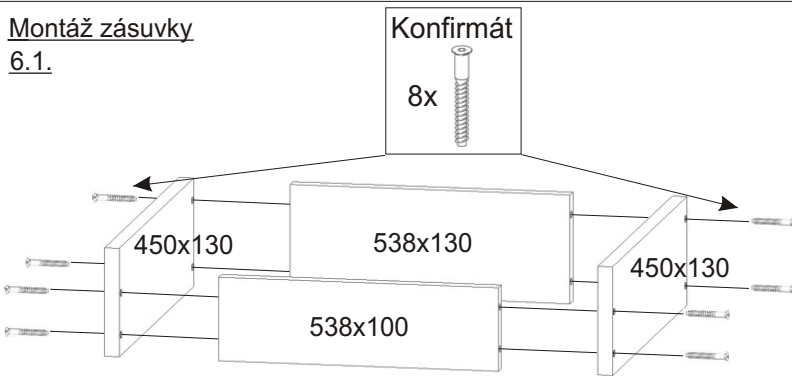

# BETA 40

<b>Spojovací excentr velký</b>  12x	<b>Spojovací excentr malý</b>  18x	<b>Držák šatní tyče</b>  2x	<b>Šatní tyč</b> 1076mm 1x	<b>Podpěrka</b>  8x	
<b>Konfirmát</b>  16x	<b>Vrut 3,5x16</b>  54x	<b>Hřebík</b>  100x	<b>Vodící lišta dolní 1700mm</b>  1x	<b>Vodící lišta horní 1700mm</b>  1x	<b>Spodní vozík</b>  4x
<b>H lišta 814mm</b>  4x	<b>H lišta 1750mm</b>  1x	<b>Madlo Focus 1707mm</b>  4x	<b>Pozicionér</b>  2x	<b>Horní vozík</b>  4x	<b>Pojezdy 450mm</b>  2 páry

1.

2.

3.

4.

5.

Montáž zásuvky  
6.1.

6.2.

6.3.

6.4.

Celkem 2 zásuvky

7.