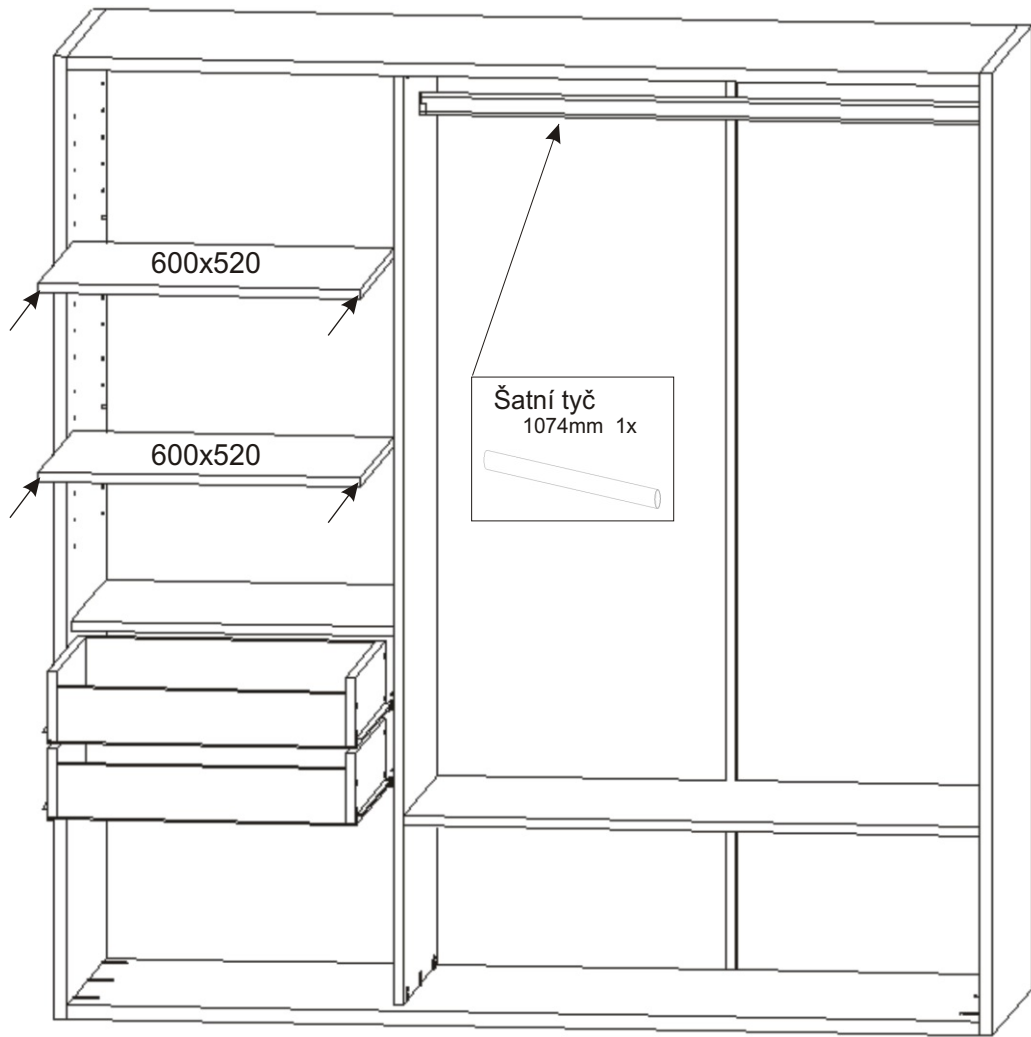

# BETA 40

<b>Spojovací excentr velký</b>  12x	<b>Spojovací excentr malý</b>  18x	<b>Držák šatní tyče</b>  2x	<b>Šatní tyč</b> 1076mm 1x	<b>Podpěrka</b>  8x	
<b>Konfirmát</b>  16x	<b>Vrut 3,5x16</b>  54x	<b>Hřebík</b>  100x	<b>Vodící lišta dolní 1700mm</b>  1x	<b>Vodící lišta horní 1700mm</b>  1x	<b>Spodní vozík</b>  4x
<b>H lišta 814mm</b>  4x	<b>H lišta 1750mm</b>  1x	<b>Madlo Focus 1707mm</b>  4x	<b>Pozicionér</b>  2x	<b>Horní vozík</b>  4x	<b>Pojezdy 450mm</b>  2 páry

1.

2.

3.

4.

5.

Montáž zásuvky  
6.1.

6.2.

6.3.

6.4.

Celkem 2 zásuvky

7.