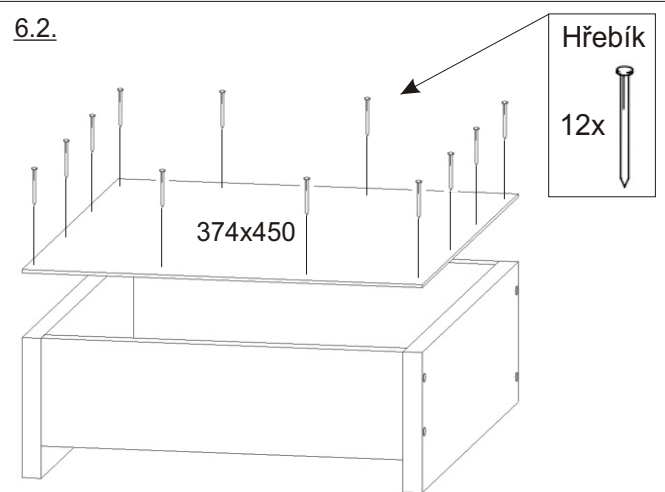

5.

Montáž zásuvky
6.1.

6.2.

6.3.

6.4.

Celkem 2 zásuvky