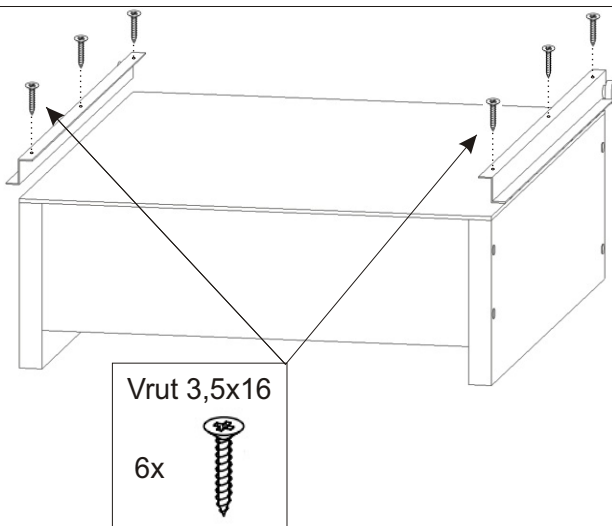

# BETA 40

<b>Spojovací excentr velký</b>  12x	<b>Spojovací excentr malý</b>  18x	<b>Držák šatní tyče</b>  2x	<b>Šatní tyč</b> 1076mm 1x	<b>Podpěrka</b>  8x	
<b>Konfirmát</b>  16x	<b>Vrut 3,5x16</b>  54x	<b>Hřebík</b>  100x	<b>Vodící lišta dolní 1700mm</b>  1x	<b>Vodící lišta horní 1700mm</b>  1x	<b>Spodní vozík</b>  4x
<b>H lišta 814mm</b>  4x	<b>H lišta 1750mm</b>  1x	<b>Madlo Focus 1707mm</b>  4x	<b>Pozicionér</b>  2x	<b>Horní vozík</b>  4x	<b>Pojezdy 450mm</b>  2 páry

1.

2.

3.

4.

5.

Montáž zásuvky  
6.1.

6.2.

6.3.