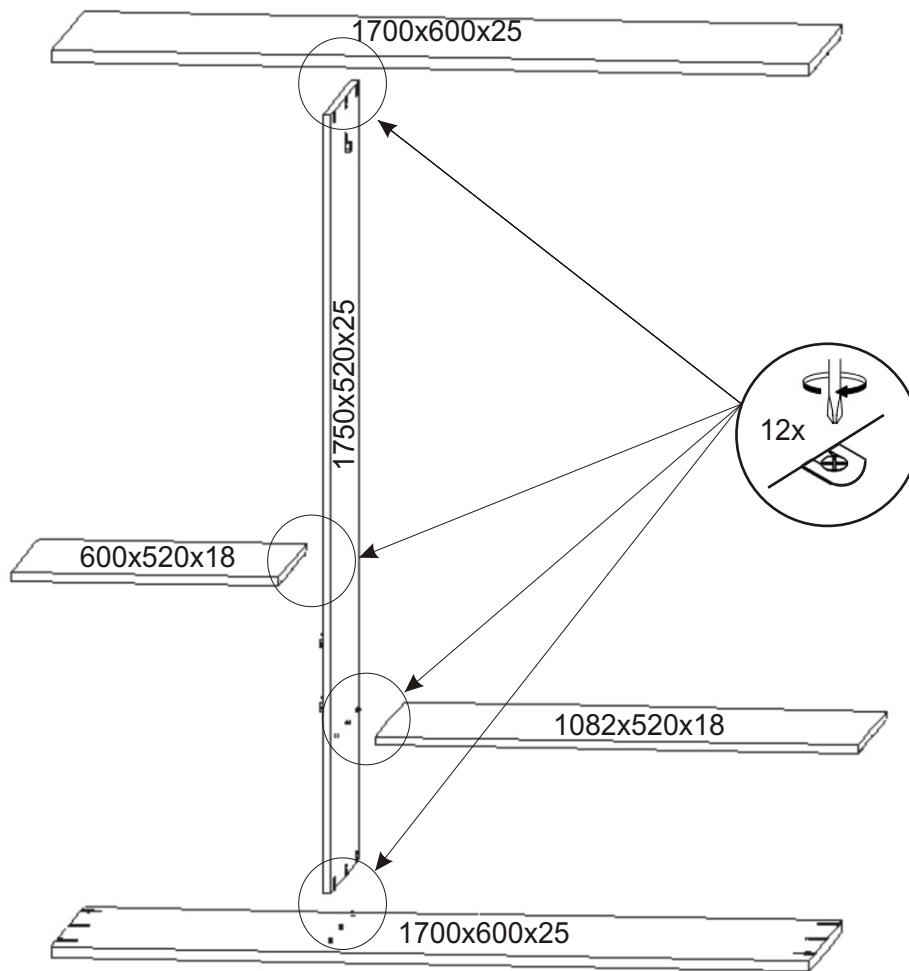

# BETA 40

<b>Spojovací excentr velký</b>  12x	<b>Spojovací excentr malý</b>  18x	<b>Držák šatní tyče</b>  2x	<b>Šatní tyč</b> 1076mm 1x	<b>Podpěrka</b>  8x	
<b>Konfirmát</b>  16x	<b>Vrut 3,5x16</b>  54x	<b>Hřebík</b>  100x	<b>Vodící lišta dolní 1700mm</b>  1x	<b>Vodící lišta horní 1700mm</b>  1x	<b>Spodní vozík</b>  4x
<b>H lišta 814mm</b>  4x	<b>H lišta 1750mm</b>  1x	<b>Madlo Focus 1707mm</b>  4x	<b>Pozicionér</b>  2x	<b>Horní vozík</b>  4x	<b>Pojezdy 450mm</b>  2 páry

1.

2.

3.

4.

5.

Montáž zásuvky  
6.1.

6.2.

6.3.

6.4.

Celkem 2 zásuvky

7.