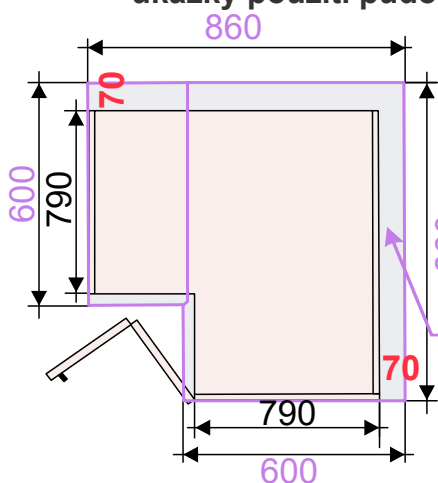

ukázky použití půdorys

ukázky použití půdorys