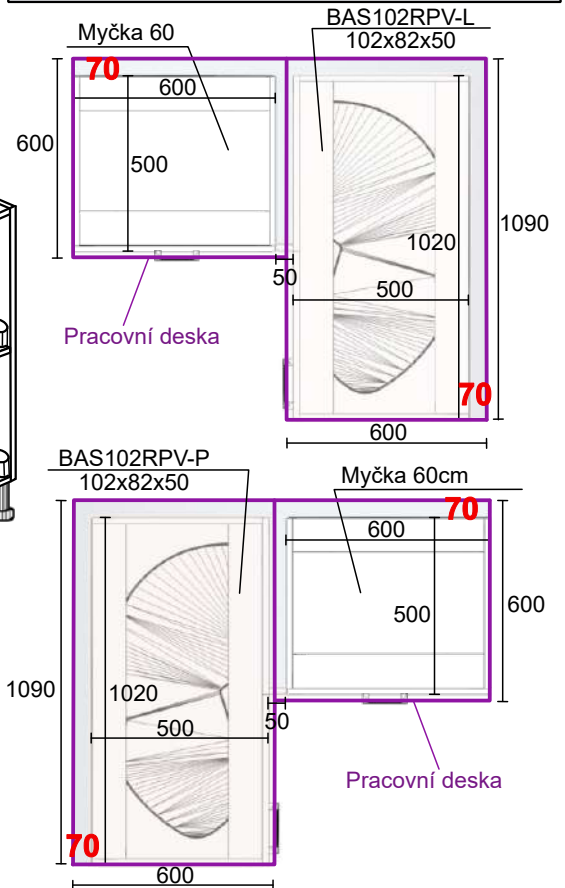

(Skutečné rozměry spodní skříňky jsou 790x790 mm + mezery u zdi 70 mm.
Rozměry s pracovní deskou jsou 860x860 mm.)

BAH56R-L

Levá

BAH56R-P

Pravá

š.56/v.72/hl.56 cm

Cena: 2 190 Kč

BAH59R-L

BAS60VSPK-L

Levá

BAS30-P

š.30/v.82/hl.57 cm

Pravá

BAS30-L

Levá

Cena: 1 790 Kč

Cena: 9 250 Kč

BA102RPV-L
š.102/v.82/hl.50 cm

Levá

BA102RPV-P

Pravá

Ukázka použití půdorys

70mm Prostor mezi zdí a spodními skříňkami pro vedení hadic, elektrických kabelů atd.

Cena: 10 390 Kč

BAS92R-P

š.92/v.82/hl.50 cm

Pravá

BAS92R-L

Levá

ukázky použití půdorys

ukázky použití půdorys

70mm Prostor mezi zdí a spodními skříňkami pro vedení hadic, elektrických kabelů atd.