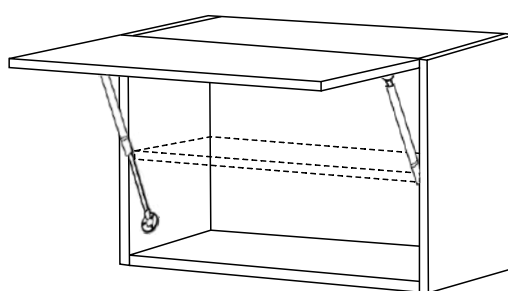

Cena: 1 700 Kč

BAH60DG58

š.60/v.58/hl.30 cm

Cena: 1 650 Kč

Zavřená

Detail pístu

Otevřená

Skřínka na výsuvnou digestoř s plynovým pístem

BAH60DGV68

š.60/v.68/hl.30 cm

Cena: 1 850 Kč

Skříňky nad digestoře

www.nabytekmorava.cz

Skříňky na klasickou digestoř s tlumením dovření a dotahem

BAH50DG40HK

š.50/v.40/hl.30 cm