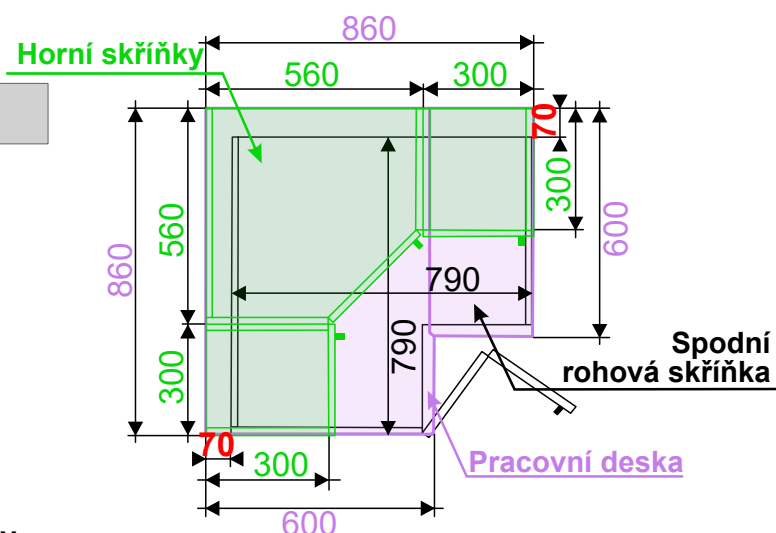

(Skutečné rozměry spodní skříňky jsou 790x790 mm + mezery u zdi 70 mm.
Rozměry s pracovní deskou jsou 860x860 mm.)

BAH56R-L

Levá

BAH56R-P

Pravá

š.56/v.72/hl.56 cm

Cena: 2 190 Kč

BAH59R-L

Levá

BAH59R-P

Pravá

š.59/v.72/hl.59 cm

Cena: 2 290 Kč

(Skutečné rozměry spodní skříňky jsou 920x520 mm + mezery u zdi 70 mm.
Rozměry s pracovní deskou jsou 990x990 mm.)

Skřínky na klasickou digestoř s plynovým pístem