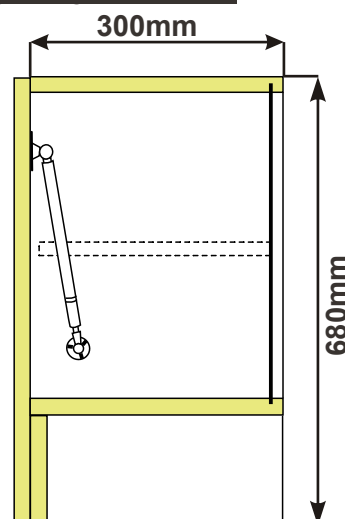

Skřínky na klasickou digestoř s plynovým pístem

BAH50DG40

š.50/v.40/hl.30 cm

Cena: 1 450 Kč

BAH60DG40

š.60/v.40/hl.30 cm

Cena: 1 550 Kč

BAH50DG58

š.50/v.58/hl.30 cm

Cena: 1 700 Kč

BAH60DG58

š.60/v.58/hl.30 cm

Cena: 1 650 Kč

Skřínka na výsuvnou digestoř s plynovým pístem

BAH60DGV68

š.60/v.68/hl.30 cm

Cena: 1 850 Kč