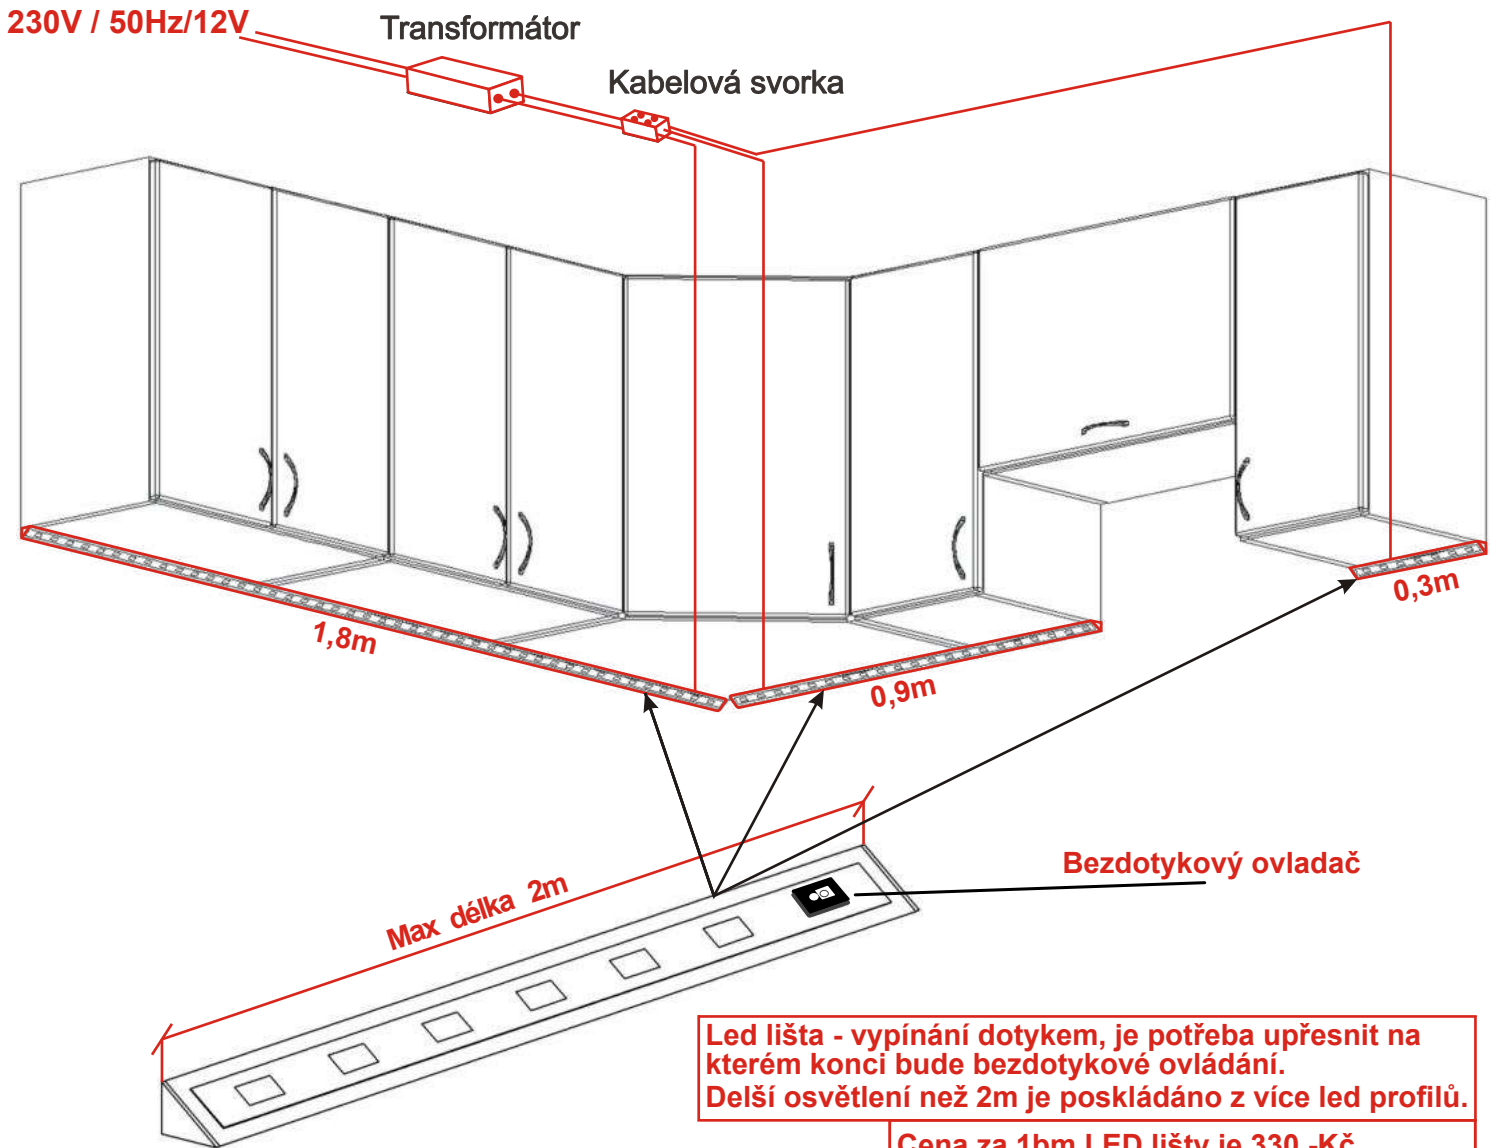

Transformátor 230V / 50Hz/12V

1) Vypínání - vypínač na zdi, např. u dveří
  2) Vypínání - dotykové
2. Toto je potřeba upřesnit při objednání.