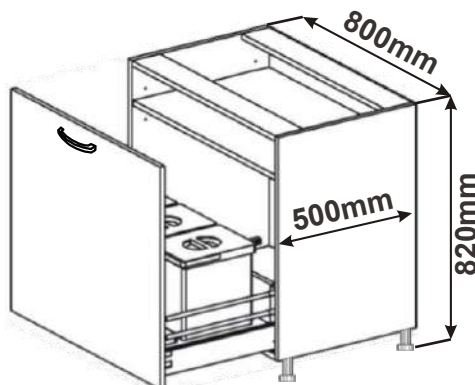

BAS80OK-Level Box
š.80/v.82/hl.50 cm

Odpadkový koš 3x15l + 3x miska

Cena skříňky včetně odpadkových košů: 7 190 Kč