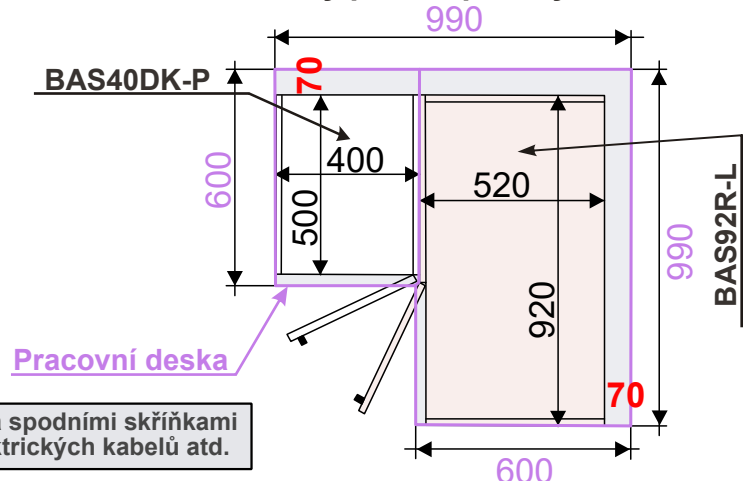

(Skutečné rozměry spodní skříňky jsou 790x790 mm + mezery u zdi 70 mm.
Rozměry s pracovní deskou jsou 860x860 mm.)

BAH56R-L

Levá

BAH56R-P

Pravá

š.56/v.72/hl.56 cm

Cena: 2 190 Kč

BAH59R-L

BAS92R-P

š.92/v.82/hl.50 cm

Pravá

BAS92R-L

Levá

ukázky použití půdorys

ukázky použití půdorys

70mm Prostor mezi zdí a spodními skříňkami pro vedení hadic, elektrických kabelů atd.