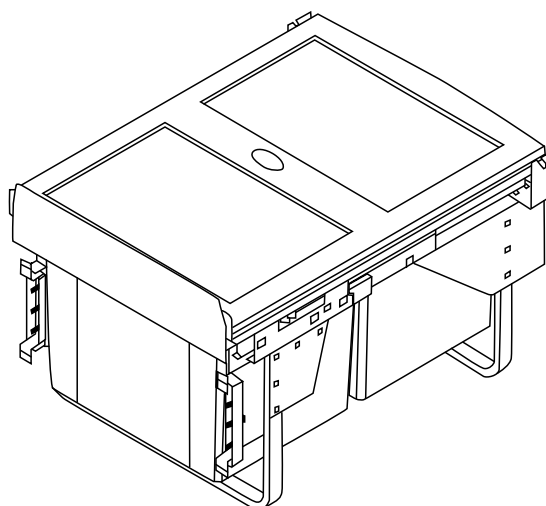

Při vysunutí dvířek spolu s koši zůstává víko uvnitř skříňky. Po zasunutí víko opět dosedne na koše. Tzn. Při otevírání není potřeba víko zvedat.

Cena skříňky včetně odpadkových košů: 4 990 Kč

BAS45OK

š.45/v.82/hl.50 cm