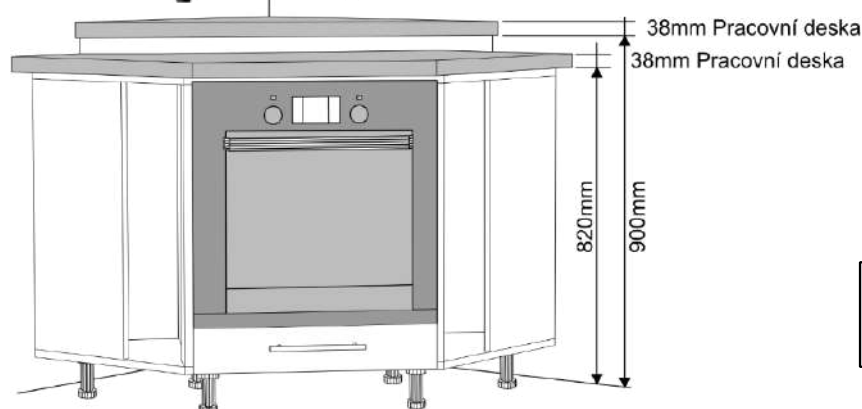

Skřínky na vestavnou troubu

ukázky použití půdorys

Ceny spodních skříněk jsou vždy bez pracovní desky

Cena: 2 890 Kč

BAS60VSP130

š.60/v.130/hl.57 cm

BAS60VSP130TL

š.60/v.130/hl.57 cm

BAH60MIK

š.60/v.72/hl.35 cm

BAS60TR

š.60/v.82/hl.50 cm

Cena: 1 700 Kč

Cena: 1 550 Kč

Cena: 3 350 Kč

Cena: 4 850 Kč

Dvířka k vestavné myčce nádobí

BAS45DMY71

š.45/v.71 cm

BAS45DMY57

š.45/v.57 cm

BAS60DMY71

š.60/v.71 cm

BAS60DMY57

š.60/v.57 cm

Cena: 560 Kč

Cena: 520 Kč

Cena: 590 Kč

Cena: 550 Kč