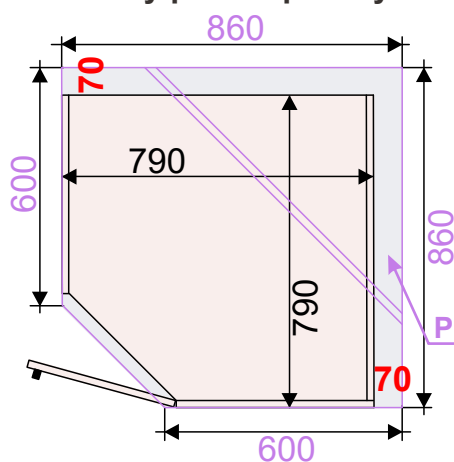

(Skutečné rozměry spodní skříňky jsou 790x790 mm + mezery u zdi 70 mm.
Rozměry s pracovní deskou jsou 860x860 mm.)

BAH56R-L

Levá

BAH56R-P

Pravá

š.56/v.72/hl.56 cm

Cena: 2 190 Kč

BAH59R-L

Cena: 2 390 Kč

BAS86R-P

š.86/v.82/hl.86 cm

Pravá

BAS86 R-L

Levá

ukázky použití půdorys

70mm Prostor mezi zdí a spodními skřínkami pro vedení hadic, elektrických kabelů atd.