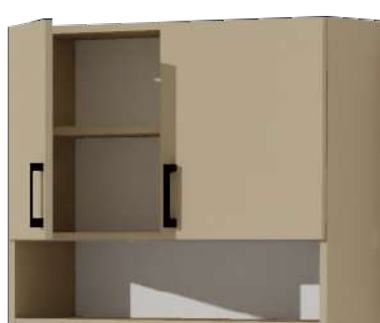

Cena: 2 390 Kč

BAH90DKP

š.90/v.72/hl.30 cm