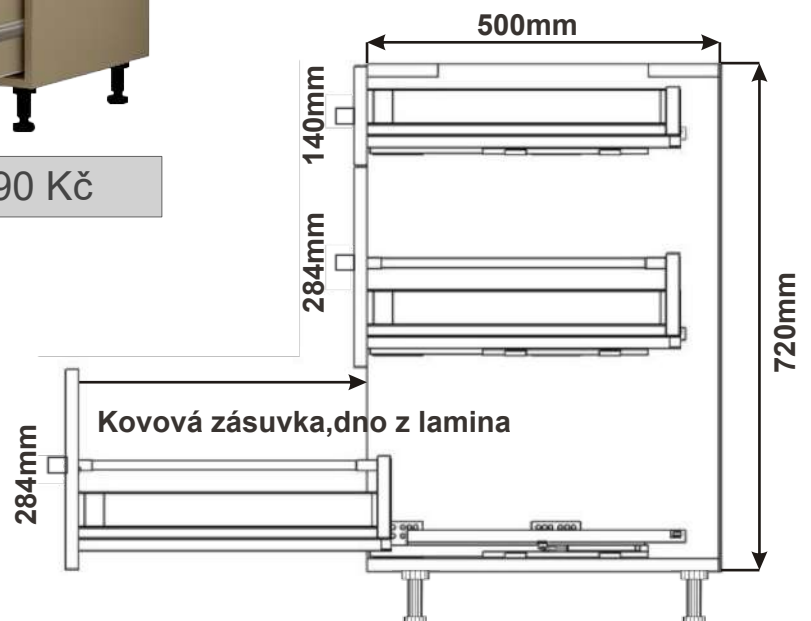

BAS40Z2TL-P

š.40/v.82/hl.50 cm

BAS40Z2TL-L

š.40/v.82/hl.50 cm

Detail zásuvky
BAS40Z2TL-P/L, BAS40Z4TL,
BAS60Z3TL, BAS80Z3TL

Pravá

Levá

Cena: 3 650 Kč

BAS40Z4TL

š.40/v.82/hl.50 cm

BAS60Z3TL

š.60/v.82/hl.50 cm

Boční pohled

Cena: 5 600 Kč

Cena: 5 490 Kč

BAS80Z3TL

š.80/v.82/hl.50 cm

Cena: 5 900 Kč