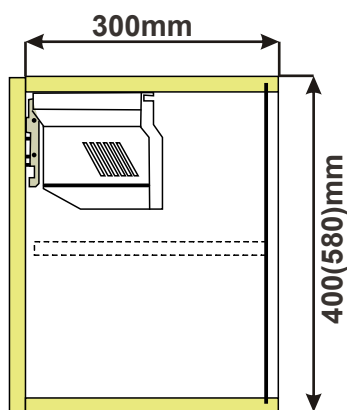

Skříňky nad digestoře

www.nabytekmorava.cz

Skříňky na klasickou digestoř s tlumením dovření a dotahem

BAH50DG40HK

š.50/v.40/hl.30 cm

Cena: 2 300 Kč

BAH60DG40HK

š.60/v.40/hl.30 cm

Cena: 2 390 Kč

BAH50DG58HK

š.50/v.58/hl.30 cm

Cena: 4 550 Kč

BAH60DG58HK

š.60/v.58/hl.30 cm

Cena: 4 250 Kč

Zavřená

Skříňka na výsuvnou digestoř s tlumením dovření a dotahem

BAH60DGV68HK

š.60/v.68/hl.30 cm

Cena: 4 400 Kč