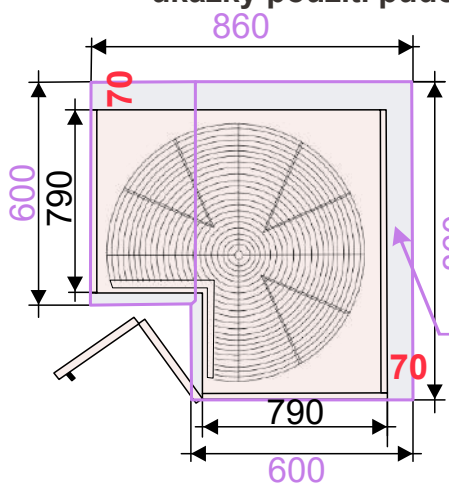

BAS86RDLKDP-L

Pravá

Levá

ukázky použití půdorys

ukázky použití půdorys

70mm Prostor mezi zdí a spodními skříňkami pro vedení hadic, elektrických kabelů atd.

Pracovní deska

Pracovní deska