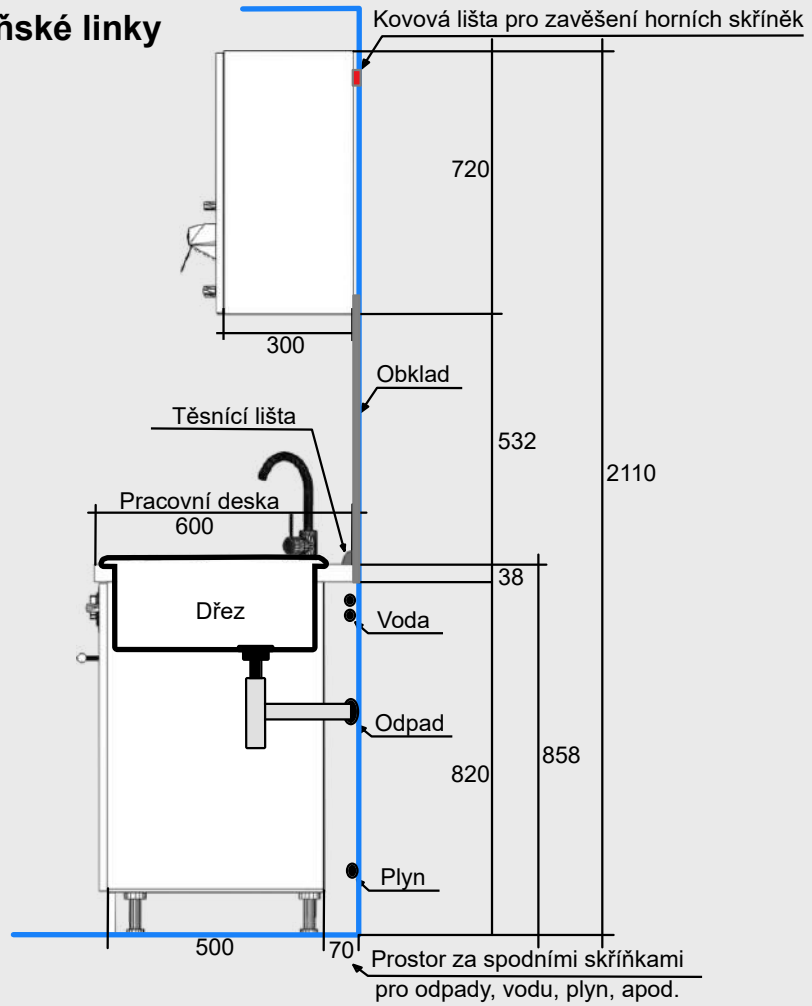

Bokorys kuchyňské linky