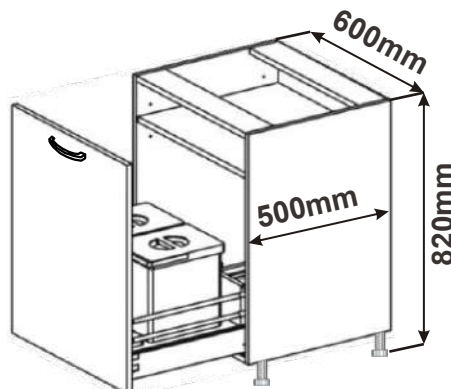

U těchto košů je potřeba po otevření víko koše zvednout.

BAS60OK-Level Box
š.60/v.82/hl.50 cm

Odpadkový koš 2x15l + 2x miska

Cena skříňky včetně odpadkových košů: 5 490 Kč