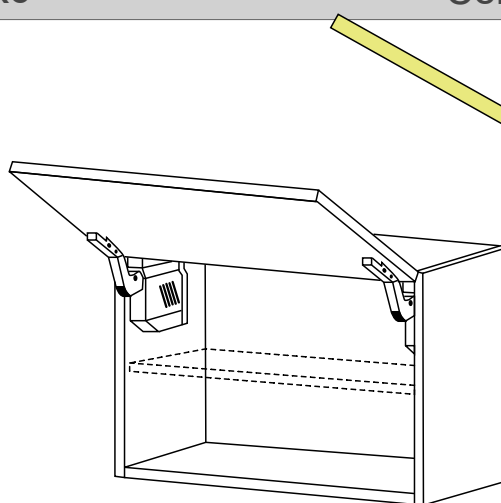

BAH60DGV68

š.60/v.68/hl.30 cm

Cena: 1 850 Kč

Skříňky nad digestoře

www.nabytekmorava.cz

Skříňky na klasickou digestoř s tlumením dovření a dotahem

BAH50DG40HK

š.50/v.40/hl.30 cm

Cena: 2 300 Kč

BAH60DG40HK

š.60/v.40/hl.30 cm

Cena: 2 390 Kč

BAH50DG58HK

š.50/v.58/hl.30 cm

Cena: 4 550 Kč

BAH60DG58HK

š.60/v.58/hl.30 cm

Cena: 4 250 Kč

Zavřená

Detail tlumení

Otevřená

Skříňka na výsuvnou digestoř s tlumením dovření a dotahem

BAH60DGV68HK

š.60/v.68/hl.30 cm