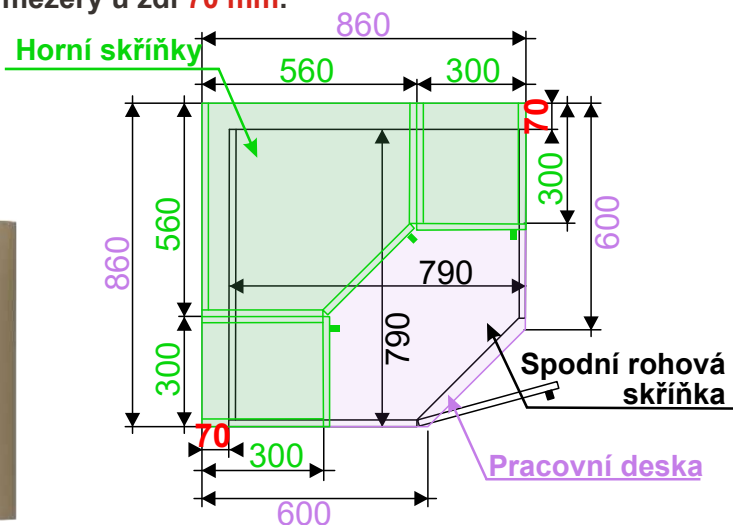

(Skutečné rozměry spodní skříňky jsou 790x790 mm + mezery u zdi 70 mm.
Rozměry s pracovní deskou jsou 860x860 mm.)

BAH56R-L

Levá

BAH56R-P

Pravá

š.56/v.72/hl.56 cm

Cena: 2 190 Kč

BAH59R-L

Levá

BAH59R-P

Pravá

š.59/v.72/hl.59 cm

Cena: 2 290 Kč

(Skutečné rozměry spodní skříňky jsou 920x520 mm + mezery u zdi 70 mm.
Rozměry s pracovní deskou jsou 990x990 mm.)

Skřínky na klasickou digestoř s plynovým pístem