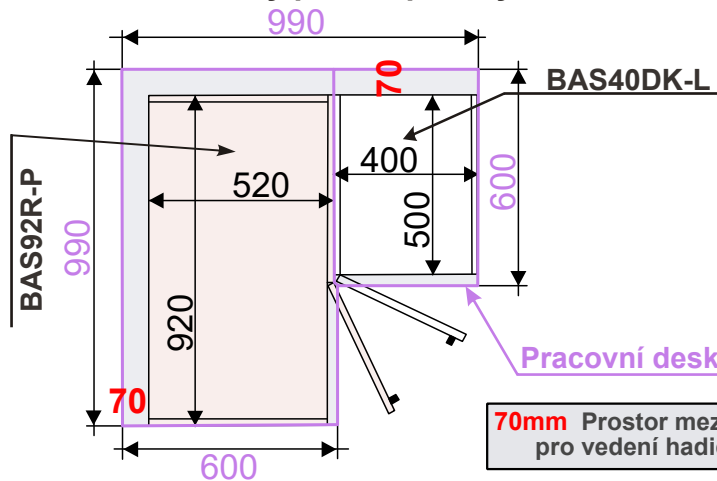

(Skutečné rozměry spodní skříňky jsou 790x790 mm + mezery u zdi 70 mm.
Rozměry s pracovní deskou jsou 860x860 mm.)

BAH56R-L

Levá

BAH56R-P

Pravá

š.56/v.72/hl.56 cm

Cena: 2 190 Kč

BAH59R-L

BAS92R-P

š.92/v.82/hl.50 cm

Pravá

BAS92R-L

Levá

ukázky použití půdorys

ukázky použití půdorys

70mm Prostor mezi zdí a spodními skříňkami pro vedení hadic, elektrických kabelů atd.