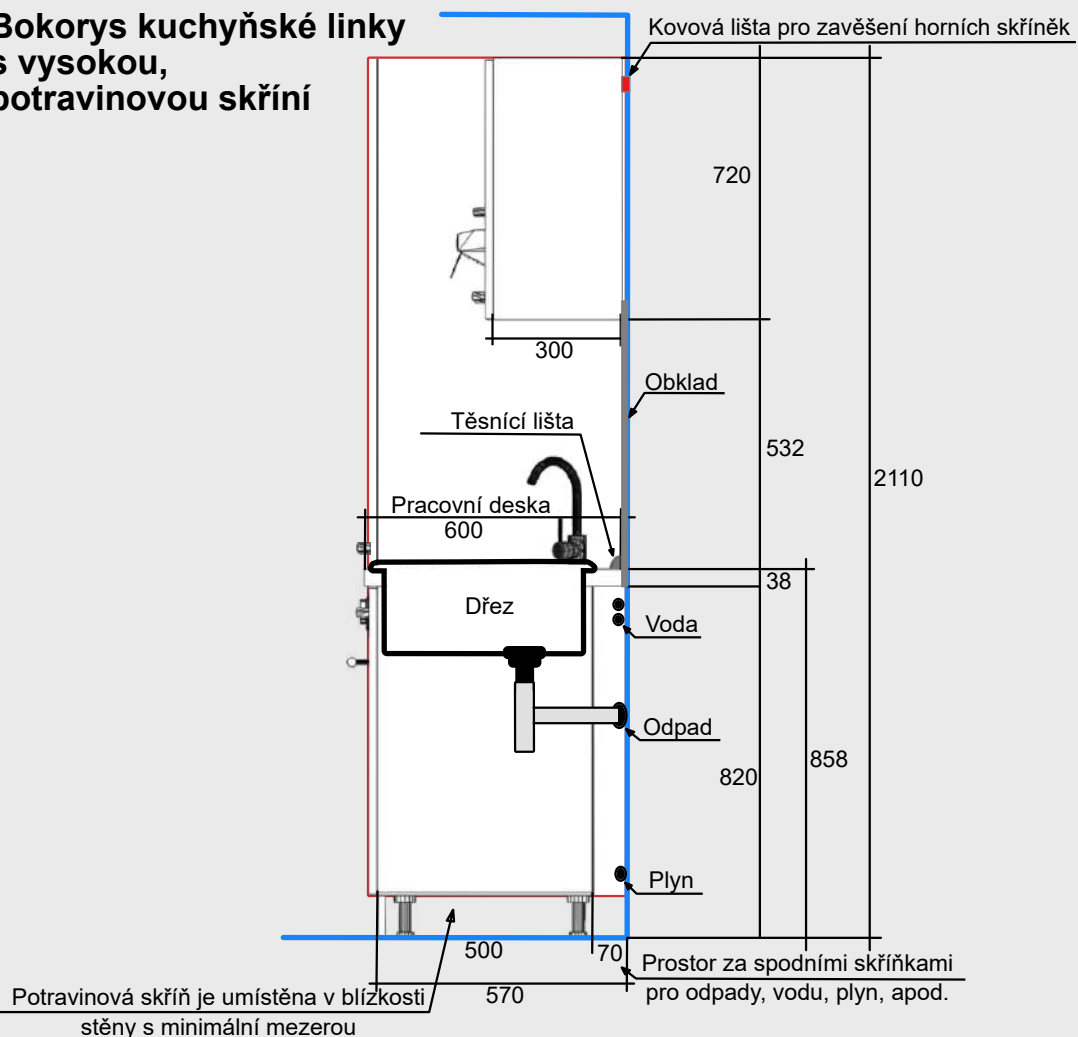

BAH30DK-P   BAH30DK-L

Bokorys kuchyňské linky s vysokou, potravinovou skříní