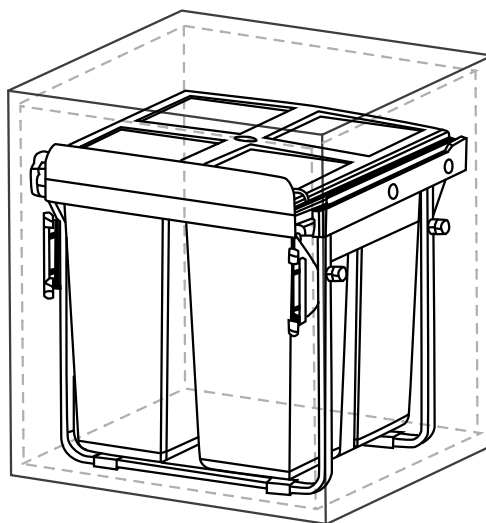

Při vysunutí dvířek spolu s koši zůstává víko uvnitř skříňky. Po zasunutí víko opět dosedne na koše. Tzn. Při otevírání není potřeba víko zvedat.

Cena skříňky včetně odpadkových košů: 4 990 Kč