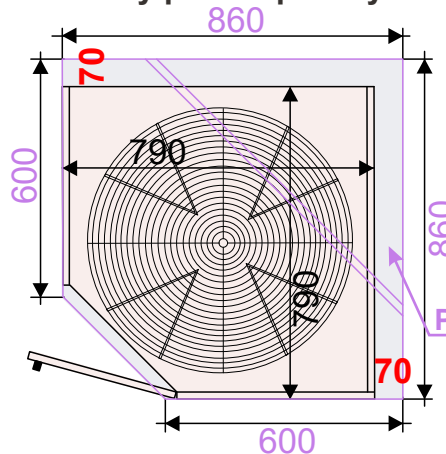

ukázky použití půdorys

Cena: 2 850 Kč

BAS86RDKKDP-P

š.86/v.82/hl.86 cm

Pravá

BAS86RDKKDP-L

Levá

ukázky použití půdorys