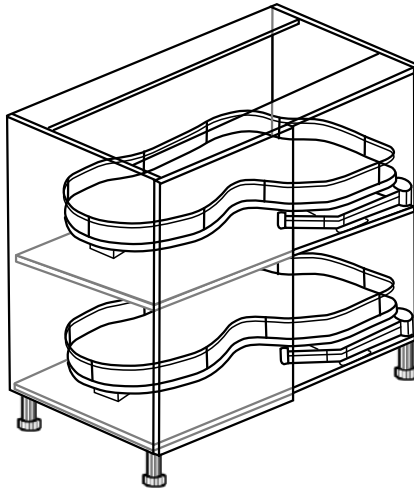

Cena: 9 250 Kč

BA102RPV-L
š.102/v.82/hl.50 cm

Levá

BA102RPV-P

Pravá

Ukázka použití půdorys

70mm Prostor mezi zdí a spodními skříňkami pro vedení hadic, elektrických kabelů atd.

Cena: 10 390 Kč