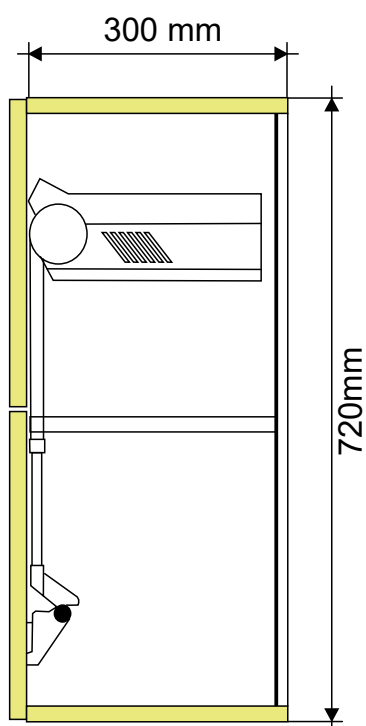

Detail zvedacího mechanismu HF