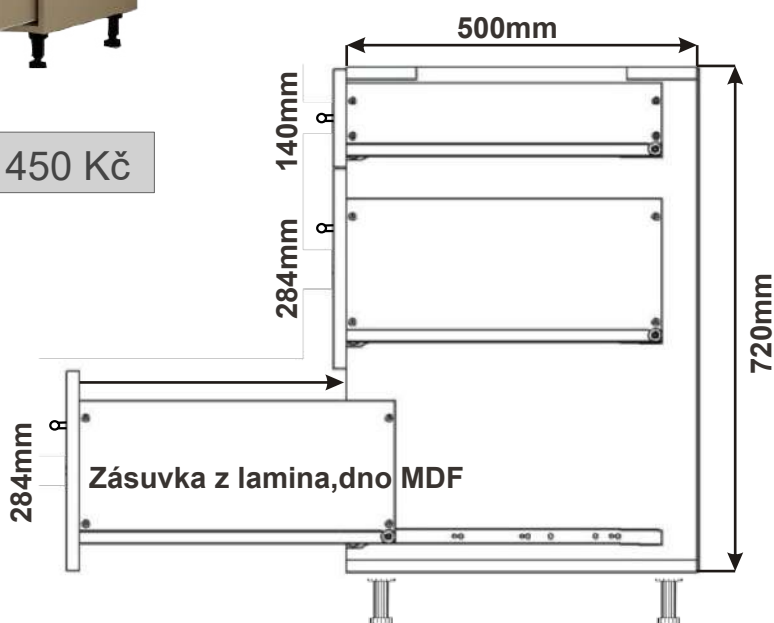

Boční pohled