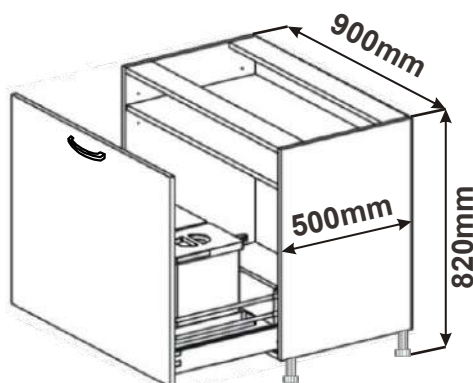

BAS90OK-Level box
š.90/v.82/hl.50 cm

Odpadkový koš 3x15l + 3x miska

Cena skříňky včetně odpadkových košů: 7 300 Kč