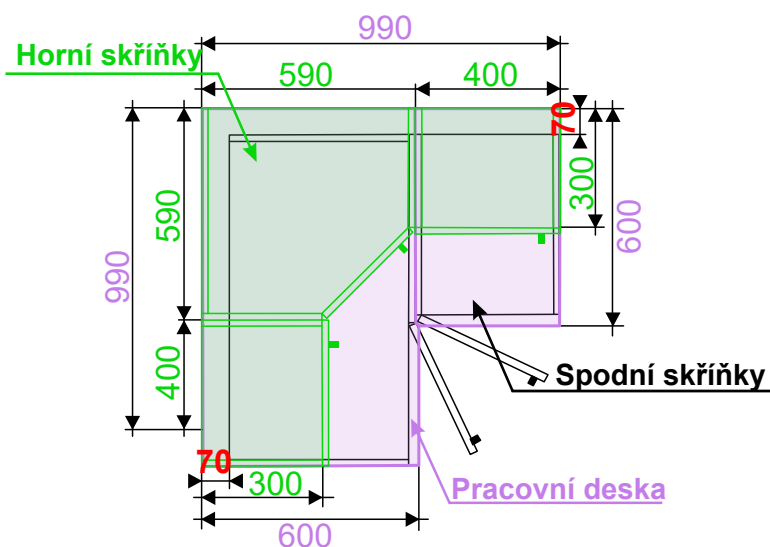

(Skutečné rozměry spodní skříňky jsou 790x790 mm + mezery u zdi 70 mm.
Rozměry s pracovní deskou jsou 860x860 mm.)

BAH56R-L

Levá

BAH56R-P

Pravá

š.56/v.72/hl.56 cm

Cena: 2 190 Kč

BAH59R-L

Levá

BAH59R-P

Pravá

š.59/v.72/hl.59 cm

Cena: 2 290 Kč

(Skutečné rozměry spodní skříňky jsou 920x520 mm + mezery u zdi 70 mm.
Rozměry s pracovní deskou jsou 990x990 mm.)

Skřínky na klasickou digestoř s plynovým pístem