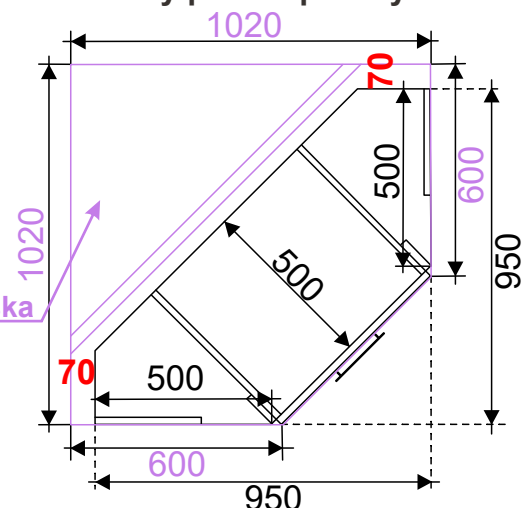

(Skutečné rozměry spodní skříňky jsou 790x790 mm + mezery u zdi 70 mm.
Rozměry s pracovní deskou jsou 860x860 mm.)

BAH56R-L

Levá

BAH56R-P

Pravá

š.56/v.72/hl.56 cm

Cena: 2 190 Kč

BAH59R-L

Levá

BAH59R-P

Pravá

š.59/v.72/hl.59 cm

Cena: 2 290 Kč

(Skutečné rozměry spodní skříňky jsou 920x520 mm + mezery u zdi 70 mm.
Rozměry s pracovní deskou jsou 990x990 mm.)

Skřínky na klasickou digestoř s plynovým pístem

Cena: 4 400 Kč

Skřínky na vestavnou troubu

BAS102RSP
š.102/v.82 a 90/hl.102 cm

ukázky použití půdorys

Ceny spodních skříněk jsou vždy bez pracovní desky

Cena: 2 890 Kč

BAS60VSP130

š.60/v.130/hl.57 cm

BAS60VSP130TL

š.60/v.130/hl.57 cm

BAH60MIK

š.60/v.72/hl.35 cm

BAS60TR

š.60/v.82/hl.50 cm

Cena: 1 700 Kč

Cena: 1 550 Kč