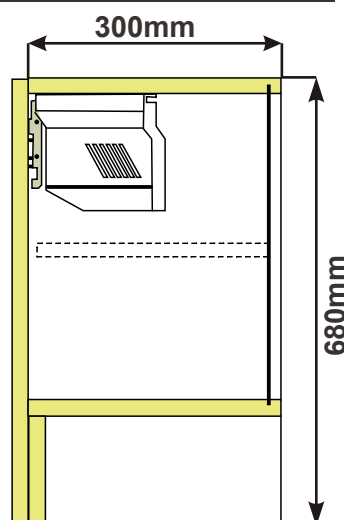

Skříňky nad digestoře

www.nabytekmorava.cz

Skříňky na klasickou digestoř s tlumením dovření a dotahem

BAH50DG40HK

š.50/v.40/hl.30 cm

Cena: 2 300 Kč

BAH60DG40HK

š.60/v.40/hl.30 cm

Cena: 2 390 Kč

BAH50DG58HK

š.50/v.58/hl.30 cm

Cena: 4 550 Kč

BAH60DG58HK

š.60/v.58/hl.30 cm

Cena: 4 250 Kč

Skříňka na výsuvnou digestoř s tlumením dovření a dotahem

BAH60DGV68HK

š.60/v.68/hl.30 cm

Cena: 4 400 Kč