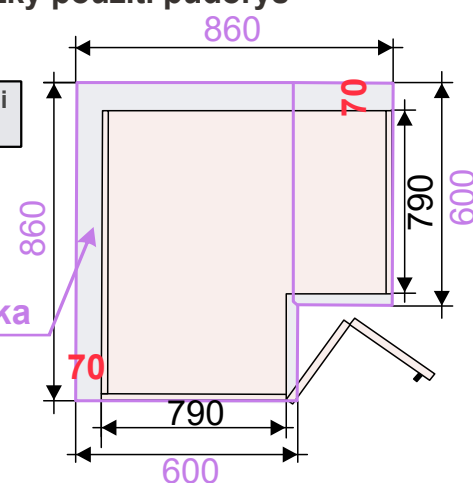

(Skutečné rozměry spodní skříňky jsou 790x790 mm + mezery u zdi 70 mm.
Rozměry s pracovní deskou jsou 860x860 mm.)

BAH56R-L

Levá

BAH56R-P

Pravá

š.56/v.72/hl.56 cm

Cena: 2 190 Kč

BAH59R-L

ukázky použití půdorys

ukázky použití půdorys

70mm Prostor mezi zdí a spodními skříňkami pro vedení hadic, elektrických kabelů atd.

Pracovní deska

Pracovní deska

Cena: 3 150 Kč

BAS86RDLKDP-P

š.86/v.82/hl.86 cm