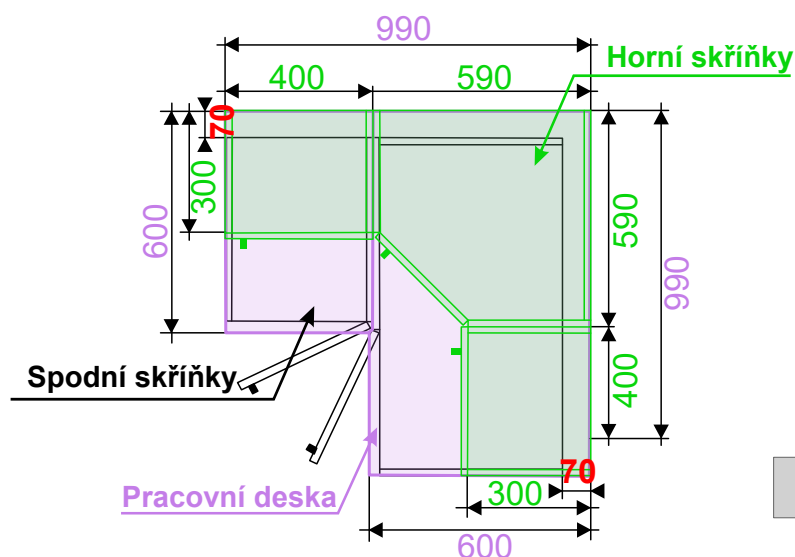

(Skutečné rozměry spodní skříňky jsou 790x790 mm + mezery u zdi 70 mm.
Rozměry s pracovní deskou jsou 860x860 mm.)

BAH56R-L

Levá

BAH56R-P

Pravá

š.56/v.72/hl.56 cm

Cena: 2 190 Kč

BAH59R-L

Levá

BAH59R-P

Pravá

š.59/v.72/hl.59 cm

Cena: 2 290 Kč

(Skutečné rozměry spodní skříňky jsou 920x520 mm + mezery u zdi 70 mm.
Rozměry s pracovní deskou jsou 990x990 mm.)

Skřínky na klasickou digestoř s plynovým pístem