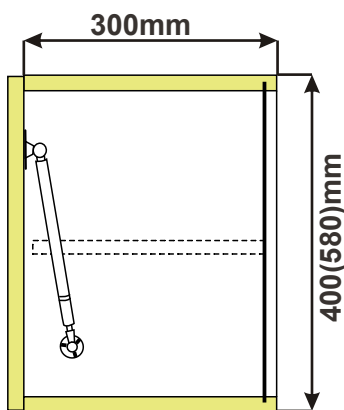

Skřínky na klasickou digestoř s plynovým pístem

BAH50DG40

š.50/v.40/hl.30 cm

Cena: 1 450 Kč

BAH60DG40

š.60/v.40/hl.30 cm

Cena: 1 550 Kč

BAH50DG58

š.50/v.58/hl.30 cm

Cena: 1 700 Kč

BAH60DG58

š.60/v.58/hl.30 cm

Cena: 1 650 Kč

Zavřená

Skřínka na výsuvnou digestoř s plynovým pístem

BAH60DGV68

š.60/v.68/hl.30 cm

Cena: 1 850 Kč