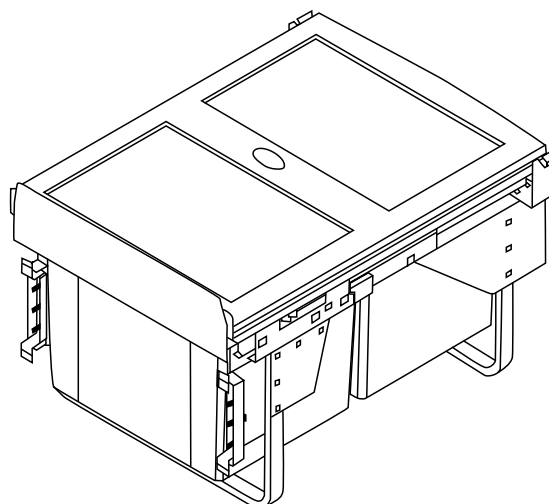

BAS60OK

š.60/v.82/hl.50 cm

Cena skříňky včetně odpadkových košů: 6 790 Kč