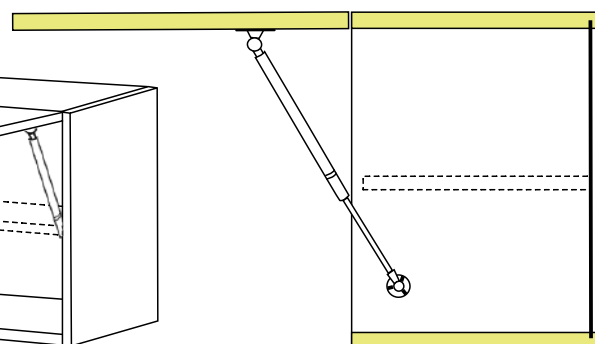

Cena: 1 700 Kč

BAH60DG58

š.60/v.58/hl.30 cm

Cena: 1 650 Kč

Zavřená

Detail pístu

Otevřená

Skřínka na výsuvnou digestoř s plynovým pístem