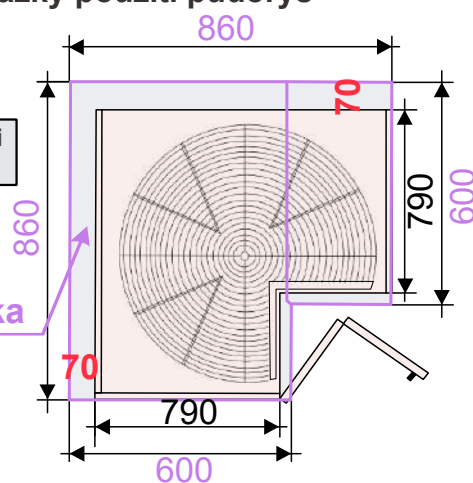

BAS86RDLKDP-L

Pravá

Levá

ukázky použití půdorys

ukázky použití půdorys

70mm Prostor mezi zdí a spodními skříňkami pro vedení hadic, elektrických kabelů atd.

Pracovní deska

Pracovní deska