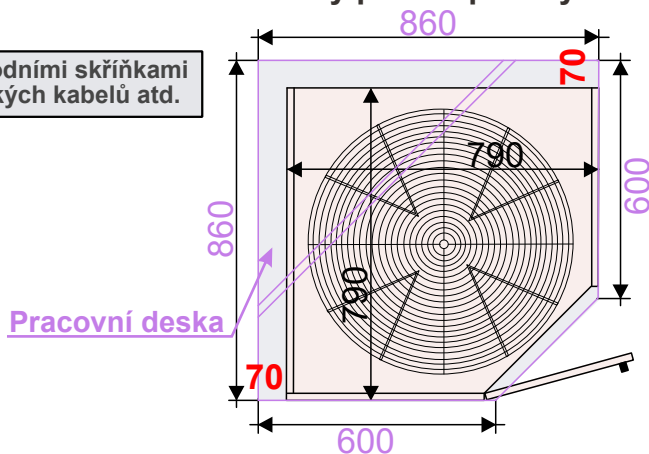

70mm Prostor mezi zdí a spodními skřínkami pro vedení hadic, elektrických kabelů atd.

ukázky použití půdorys