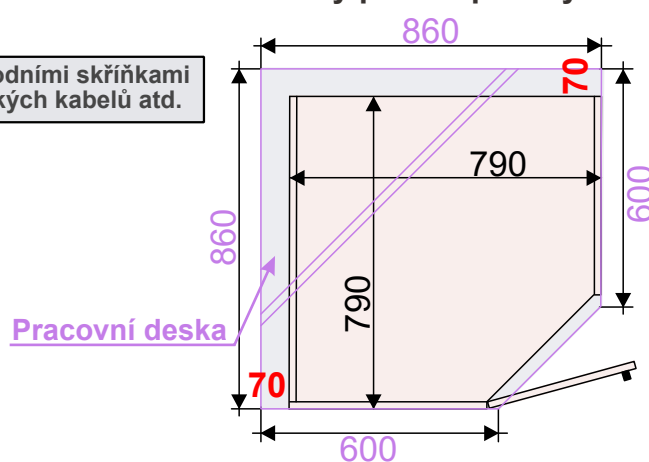

70mm Prostor mezi zdí a spodními skřínkami pro vedení hadic, elektrických kabelů atd.

ukázky použití půdorys