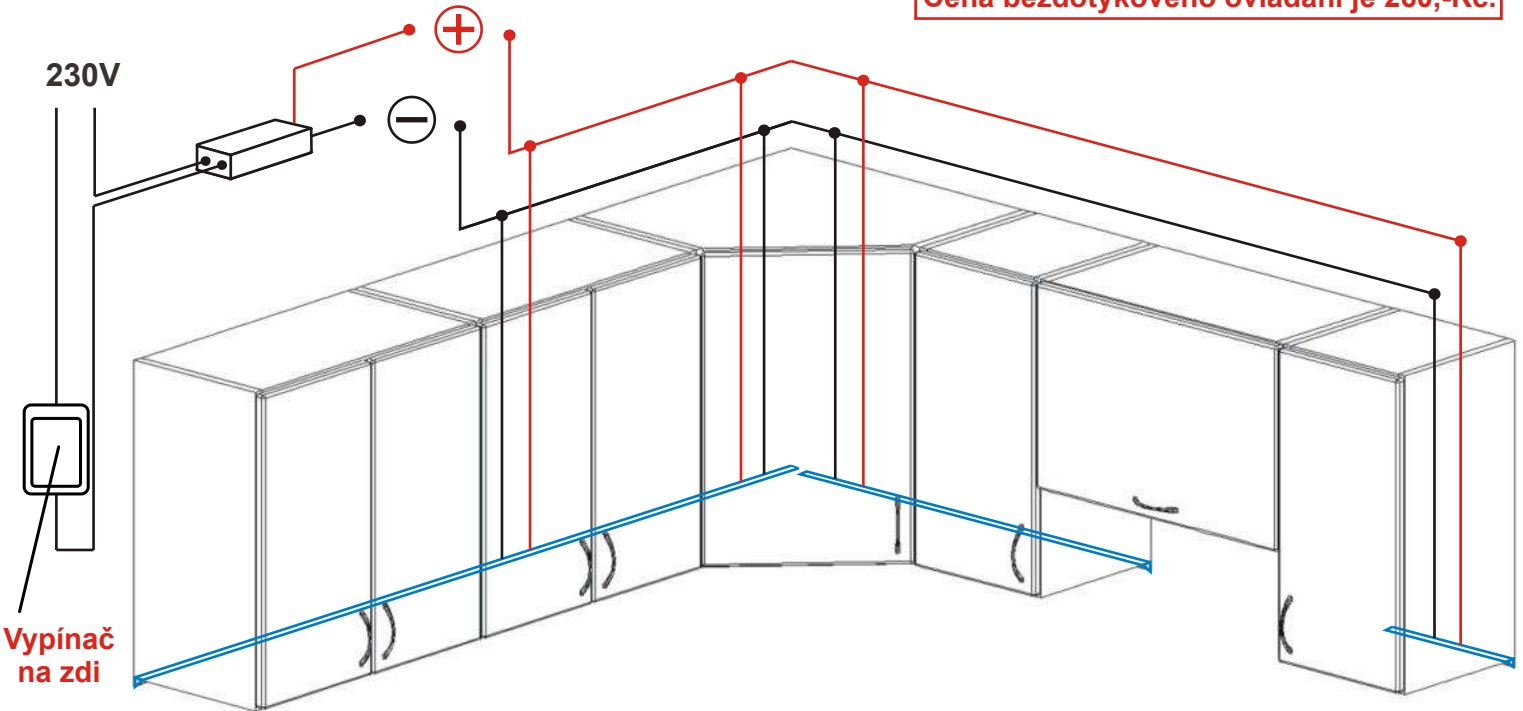

Transformátor 230V / 50Hz/12V