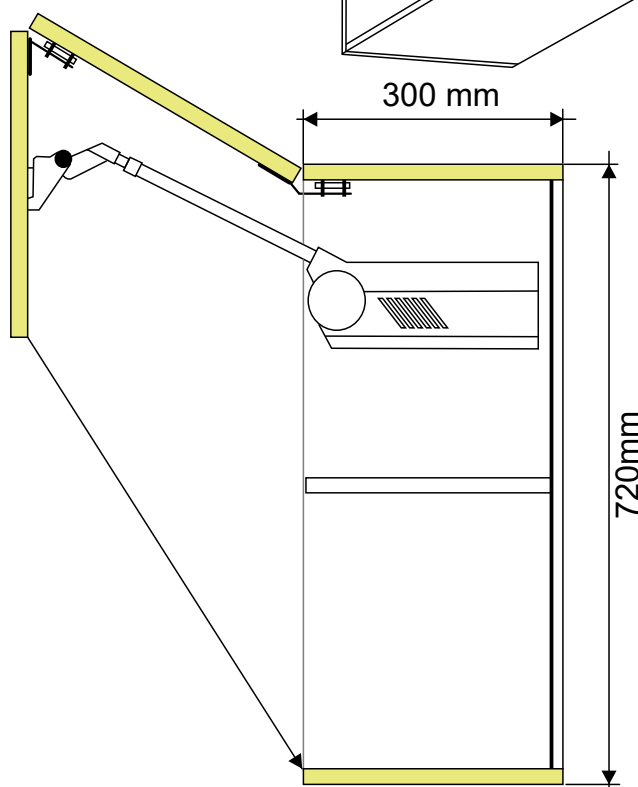

Detail zvedacího mechanismu HF