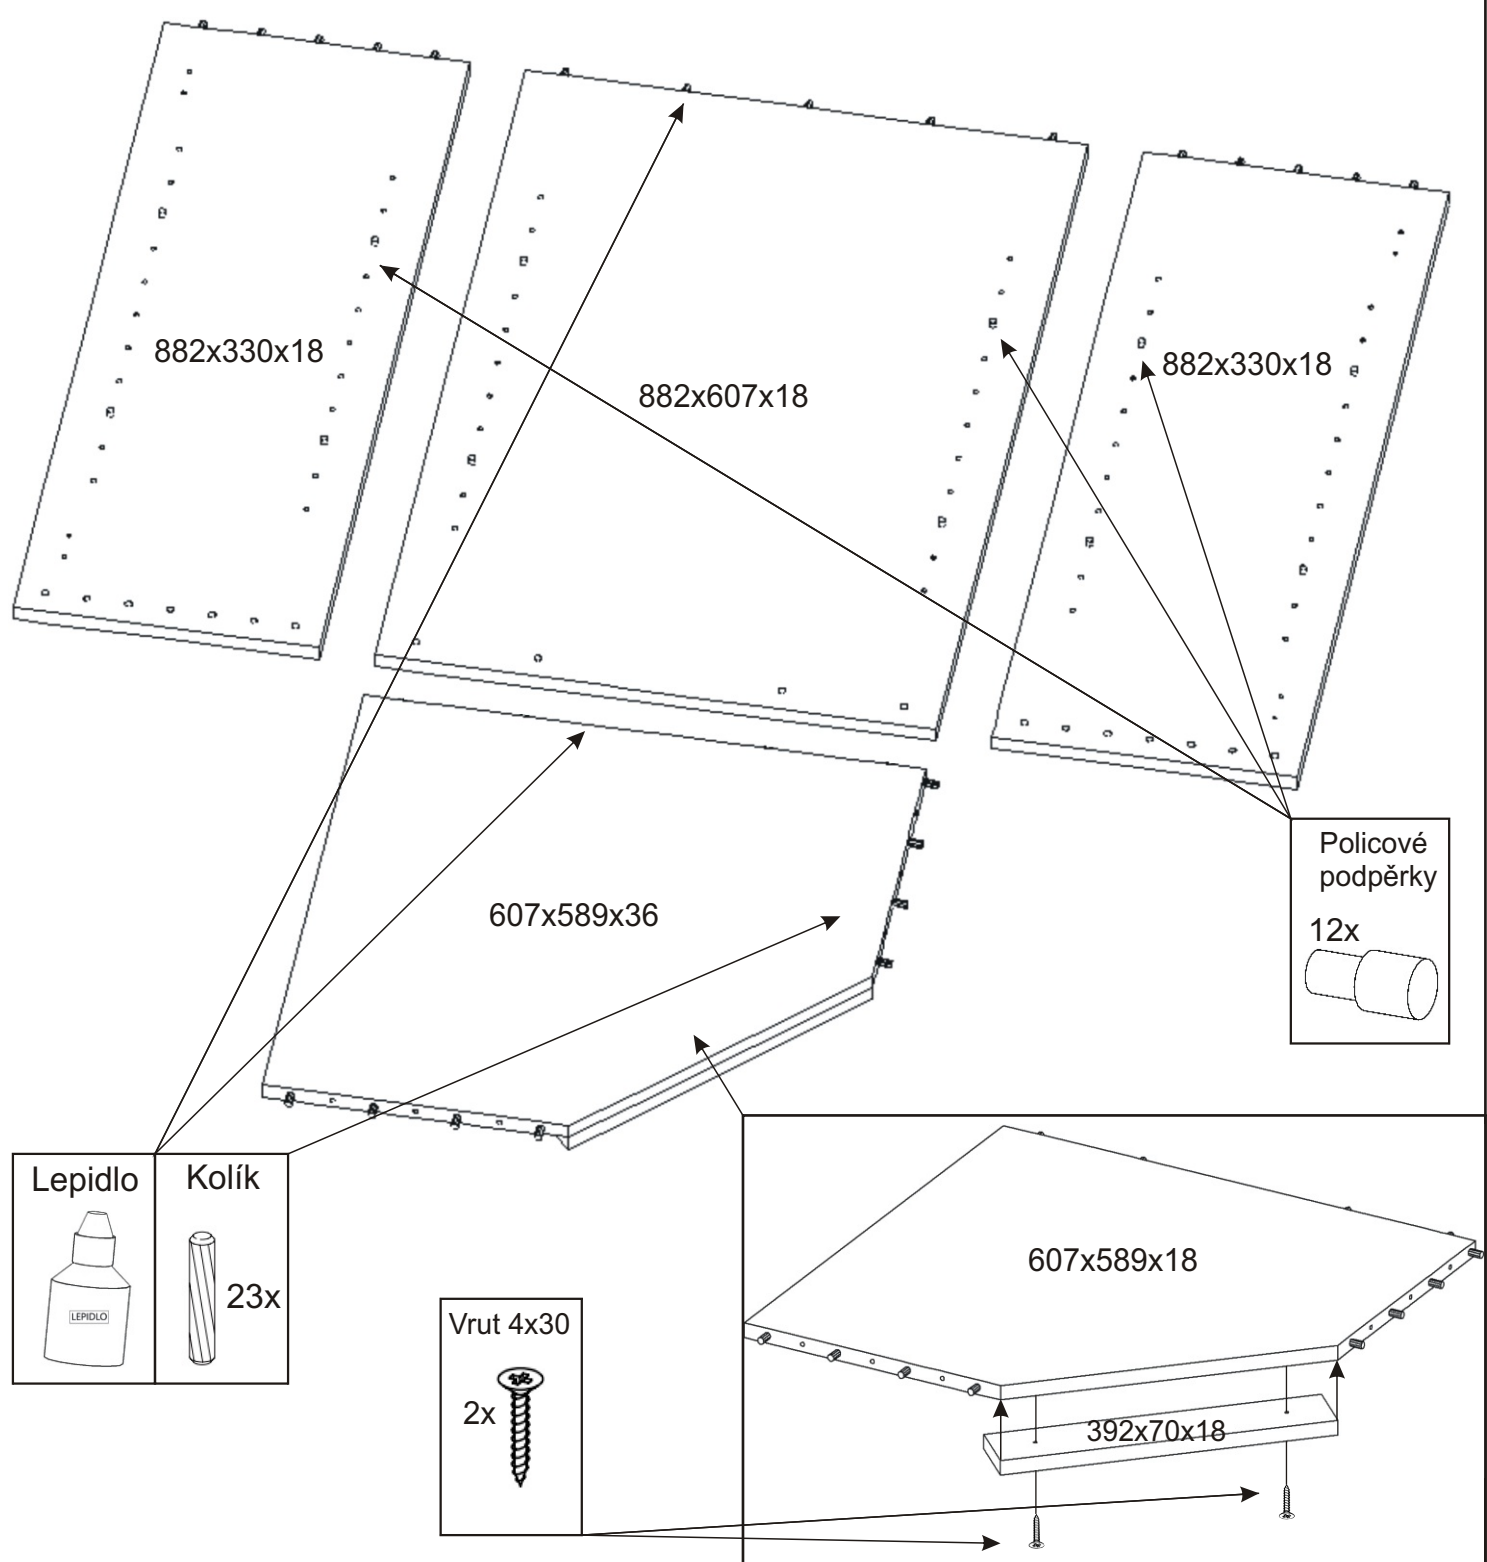

ALFA 9

627mm 627mm

900mm

Policové podpěrky 12x 	Lepidlo 1x 	Kolík 23x 	Pant 45st 2x 	Úchytky 1x 
Konfirmát + krytky 10x 	Hřebík 42x 	Kluzáky 6x 	Vrut 3,5x16 8x 	Vrut 4x30 8x 

1.

2.

3.

4.

5.

6.

7.

8.