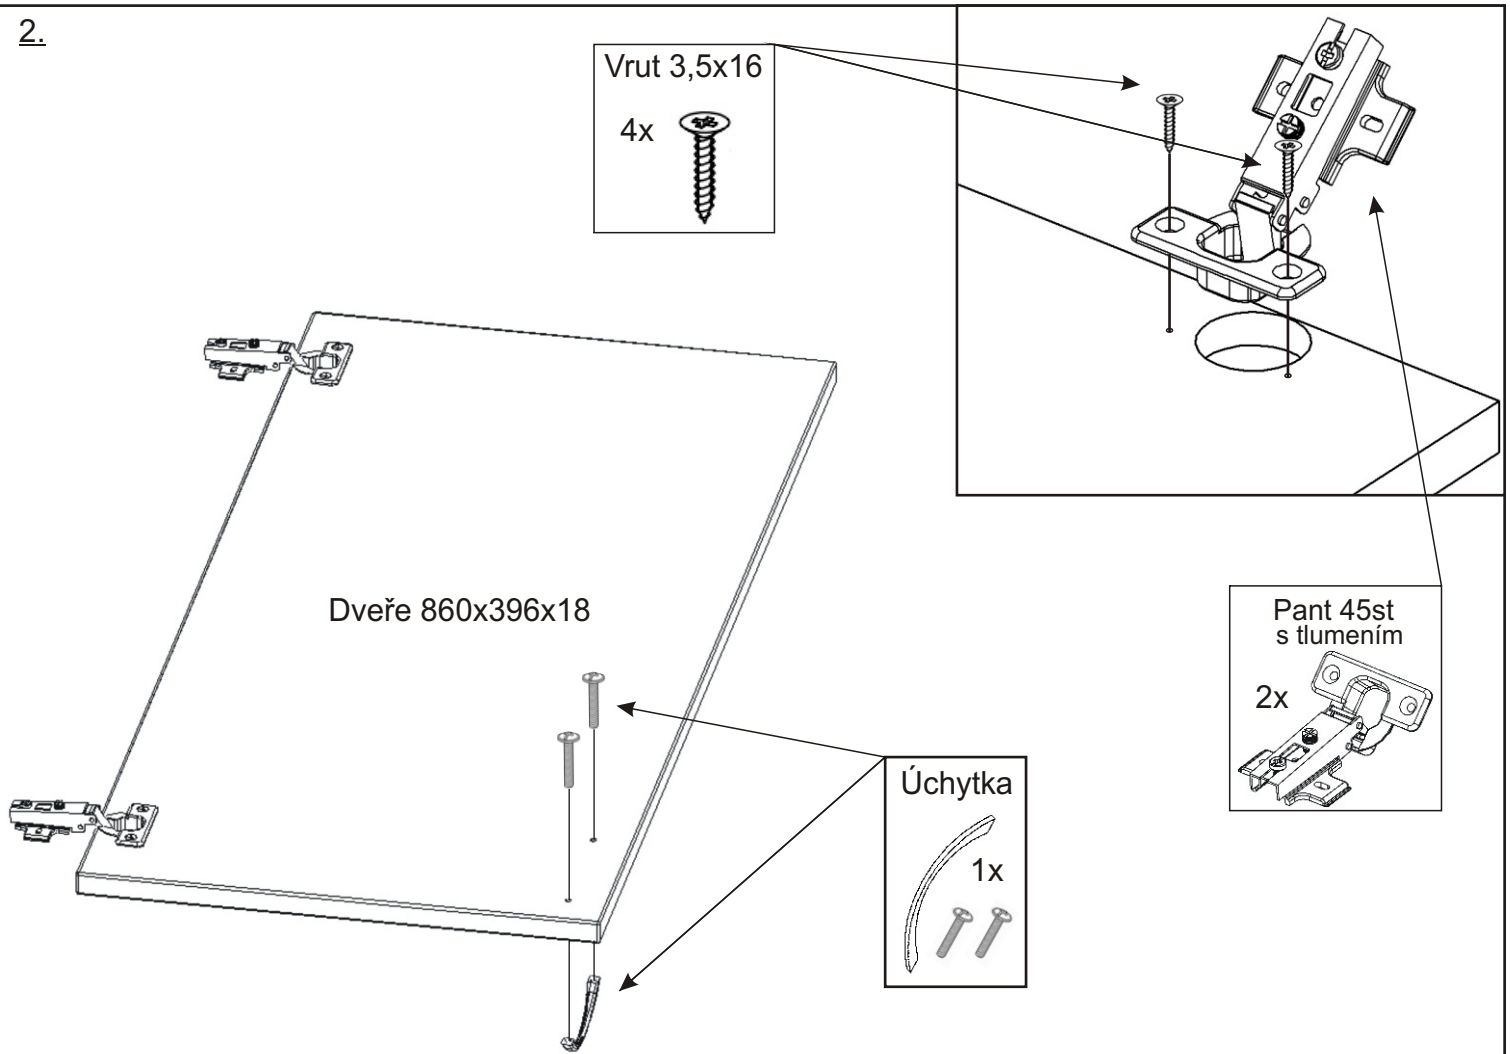

ALFA 9

627mm 627mm

900mm

Policové podpěrky 12x 	Lepidlo 1x 	Kolík 23x 	Pant 45st 2x 	Úchytky 1x 
Konfirmát + krytky 10x 	Hřebík 42x 	Kluzáky 6x 	Vrut 3,5x16 8x 	Vrut 4x30 8x 

1.

2.

3.

4.

5.

6.

7.

8.