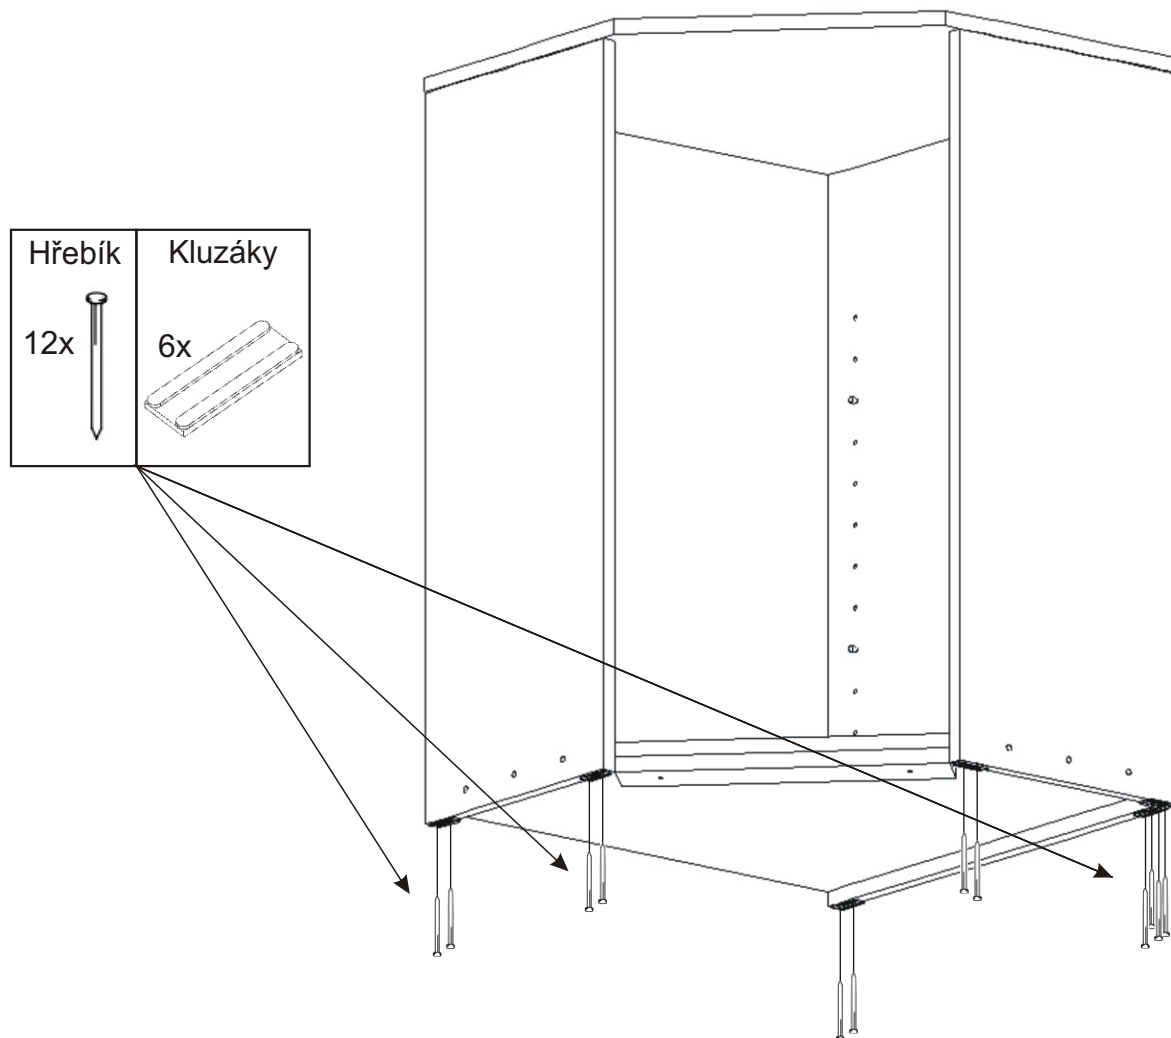

ALFA 9

627mm 627mm

900mm

Policové podpěrky 12x 	Lepidlo 1x 	Kolík 23x 	Pant 45st 2x 	Úchytky 1x 
Konfirmát + krytky 10x 	Hřebík 42x 	Kluzáky 6x 	Vrut 3,5x16 8x 	Vrut 4x30 8x 

1.

2.

3.

4.

5.

6.

7.

8.