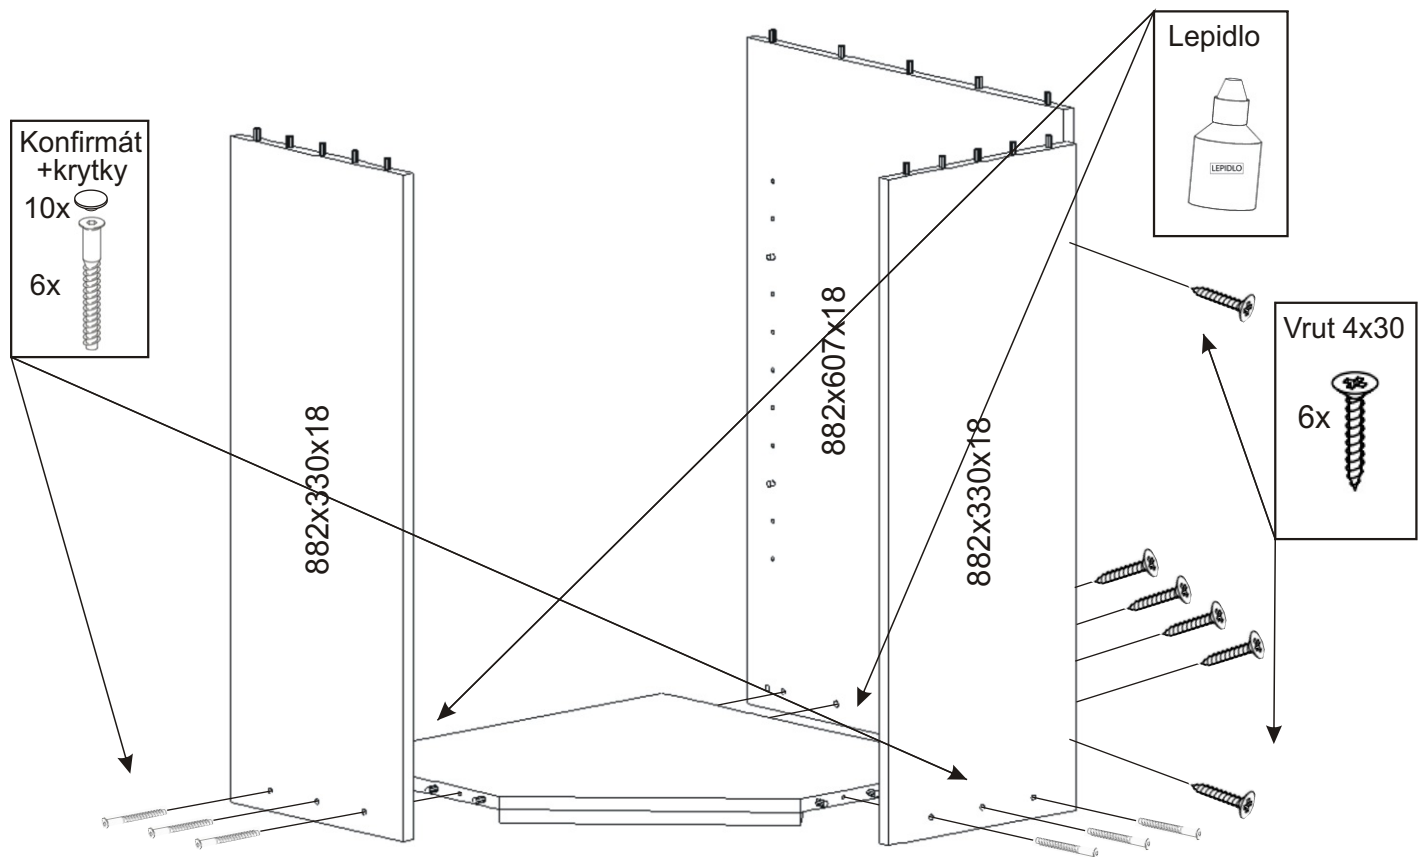

ALFA 9

627mm 627mm

900mm

Policové podpěrky 12x 	Lepidlo 1x 	Kolík 23x 	Pant 45st 2x 	Úchytky 1x 
Konfirmát + krytky 10x 	Hřebík 42x 	Kluzáky 6x 	Vrut 3,5x16 8x 	Vrut 4x30 8x 

1.

2.

3.

4.

5.

6.

7.

8.