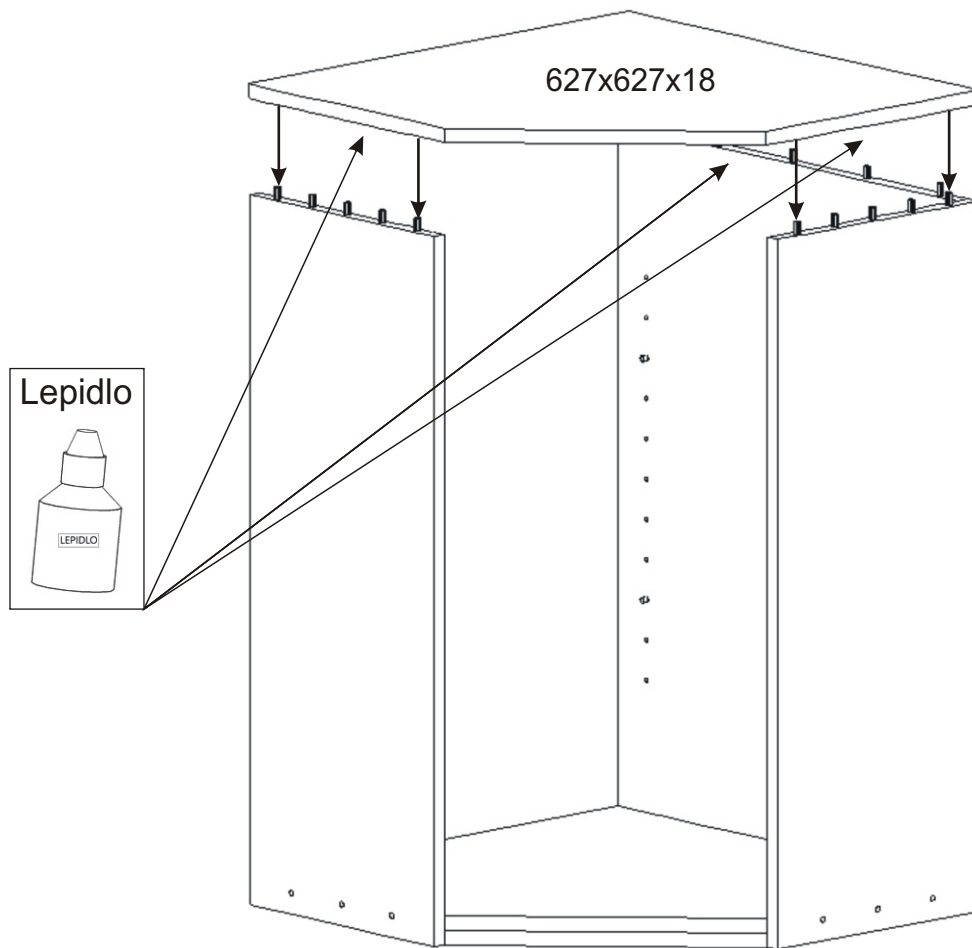

ALFA 9

627mm 627mm

900mm

Policové podpěrky 12x 	Lepidlo 1x 	Kolík 23x 	Pant 45st 2x 	Úchytky 1x 
Konfirmát + krytky 10x 	Hřebík 42x 	Kluzáky 6x 	Vrut 3,5x16 8x 	Vrut 4x30 8x 

1.

2.

3.

4.

5.

6.

7.

8.