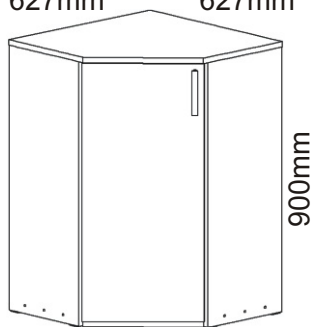

ALFA 9

627mm 627mm

900mm

Policové podpěrky 12x 	Lepidlo 1x 	Kolík 23x 	Pant 45st 2x 	Úchytky 1x 
Konfirmát + krytky 10x 	Hřebík 42x 	Kluzáky 6x 	Vrut 3,5x16 8x 	Vrut 4x30 8x 

1.

2.

3.

4.