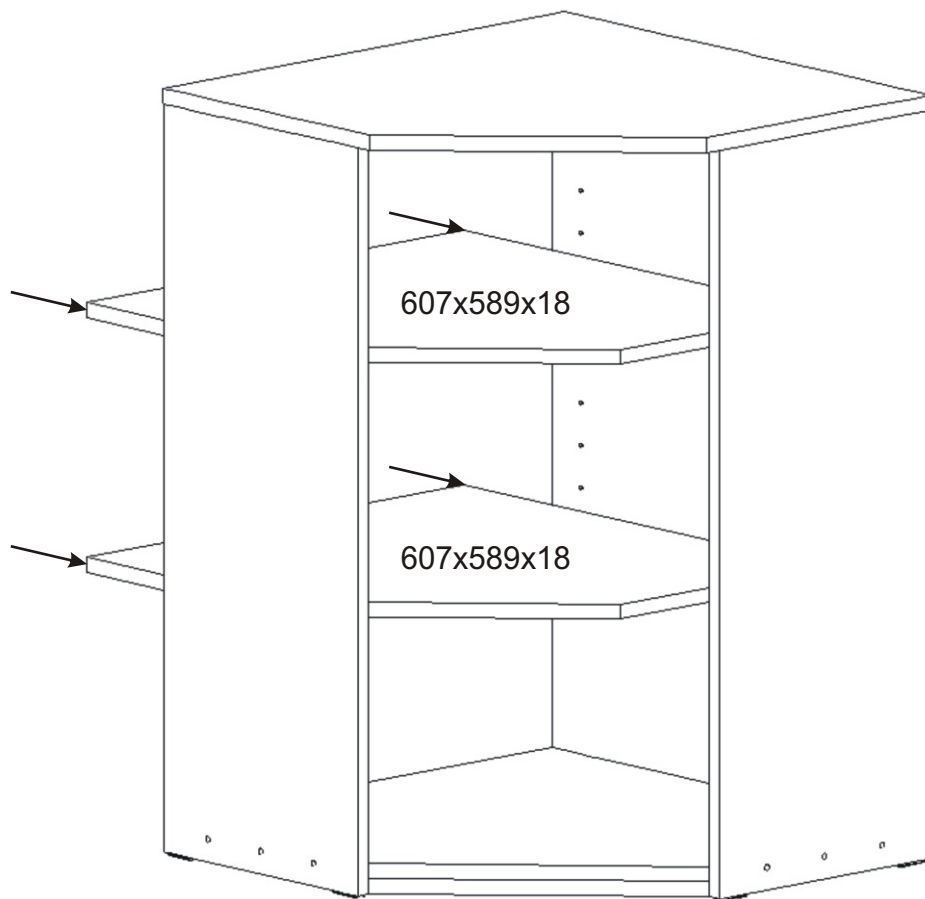

ALFA 9

627mm 627mm

900mm

Policové podpěrky 12x 	Lepidlo 1x 	Kolík 23x 	Pant 45st 2x 	Úchytky 1x 
Konfirmát + krytky 10x 	Hřebík 42x 	Kluzáky 6x 	Vrut 3,5x16 8x 	Vrut 4x30 8x 

1.

2.

3.

4.

5.

6.

7.

8.