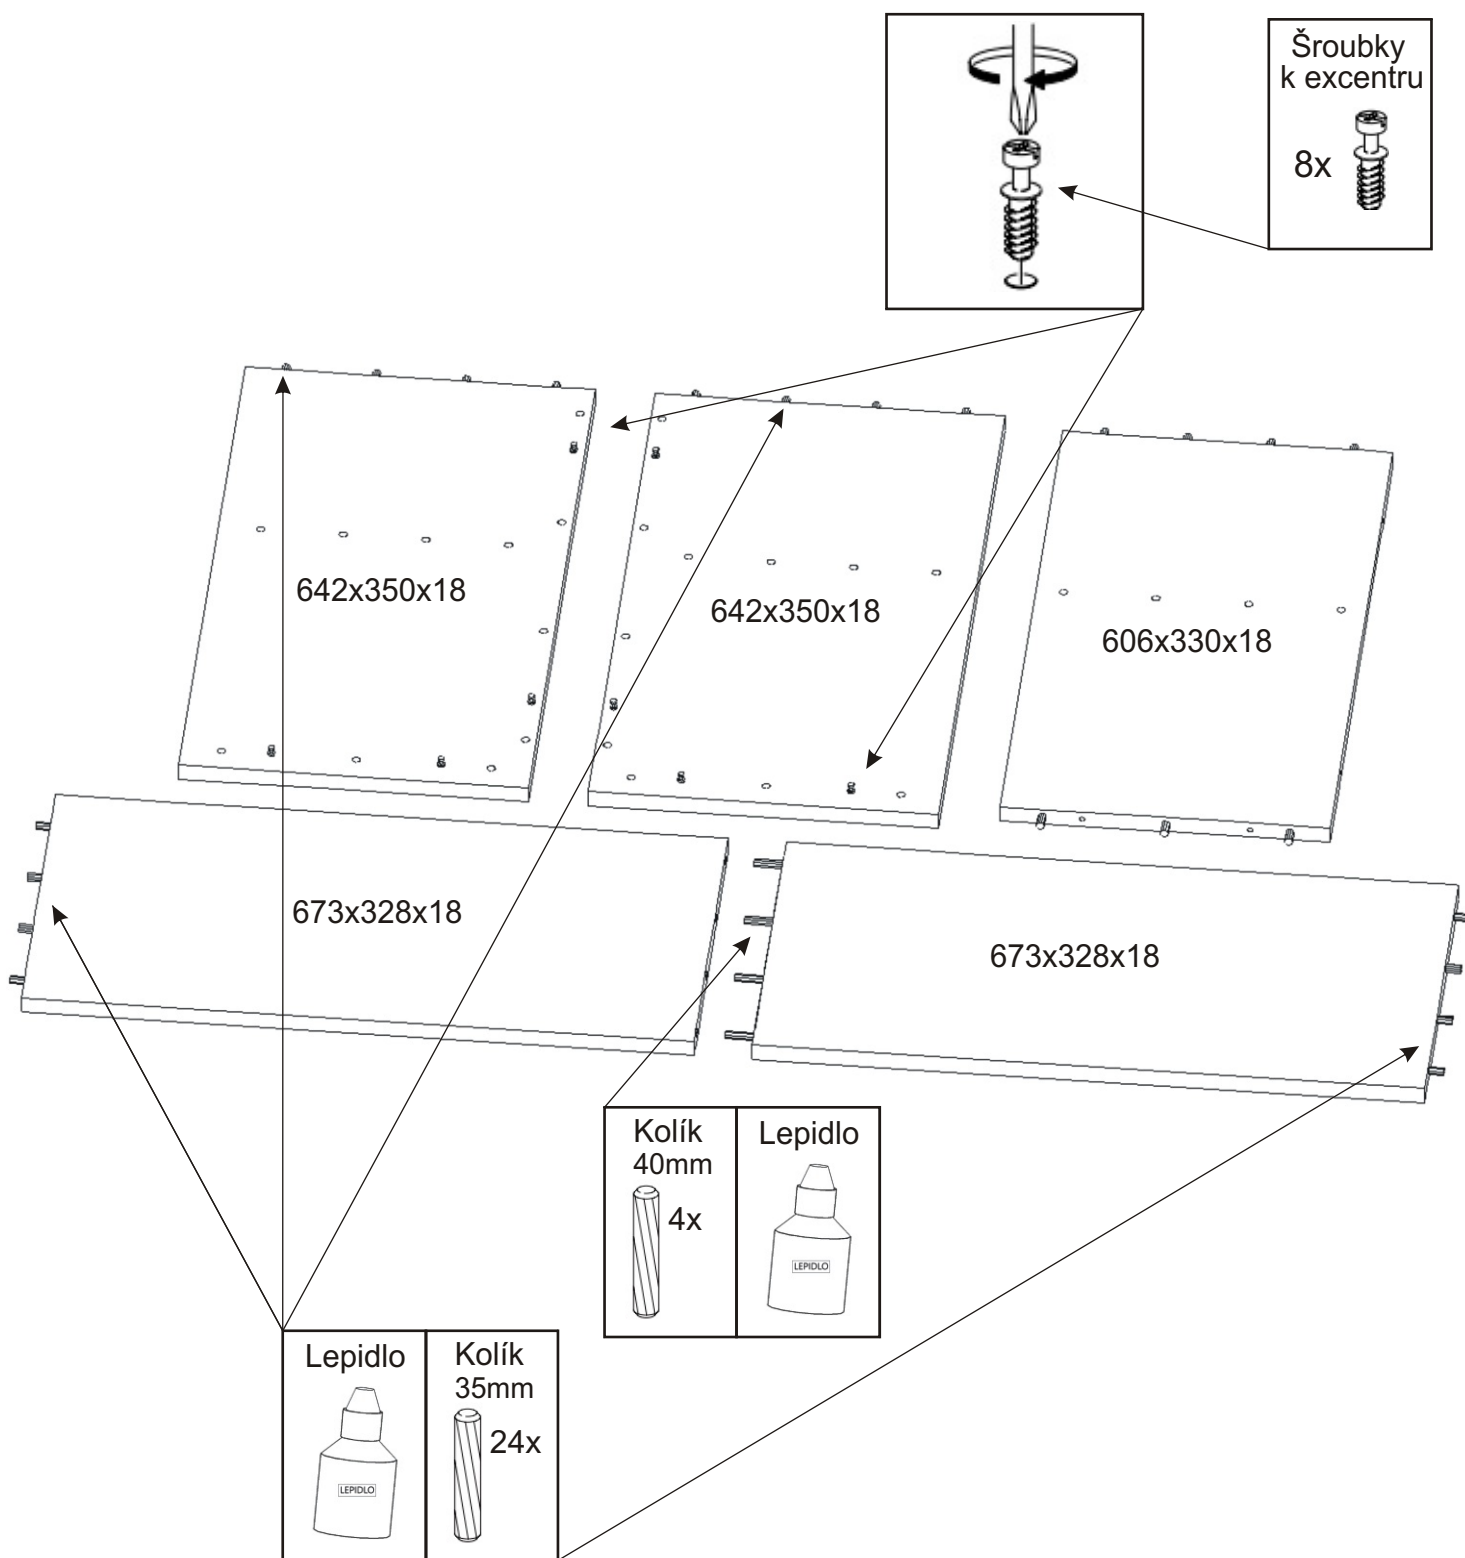

ALFA 91

Hřebík 20x	Vrut 4x30 8x	Kluzáky 10x	Konfirmát 70mm 4x	Konfirmát +krytky 50mm 6x 8x
Lepidlo velké 1x	Kolík 35mm 45x	Kolík 40mm 4x	Spojovací excentr plastový+šroubky 8x 8x	

1.

Spojovací excentr
plastový

8x

Lepidlo velké	Kolík 35mm 21x
------------------	----------------------

Hřebík	Kluzáky
--------	---------

20x

10x

3.

Lepidlo

4.

5.

6.

7.