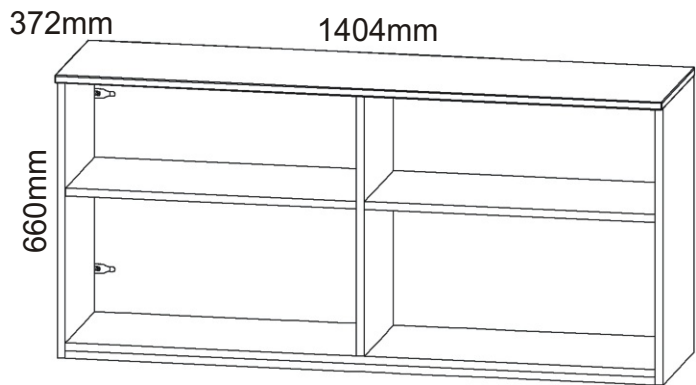

ALFA 91

Hřebík 20x	Vrut 4x30 8x	Kluzáky 10x	Konfirmát 70mm 4x	Konfirmát +krytky 50mm 6x 8x
Lepidlo velké 1x	Kolík 35mm 45x	Kolík 40mm 4x	Spojovací excentr plastový+šroubky 8x 8x	

1.

Spojovací excentr
plastový