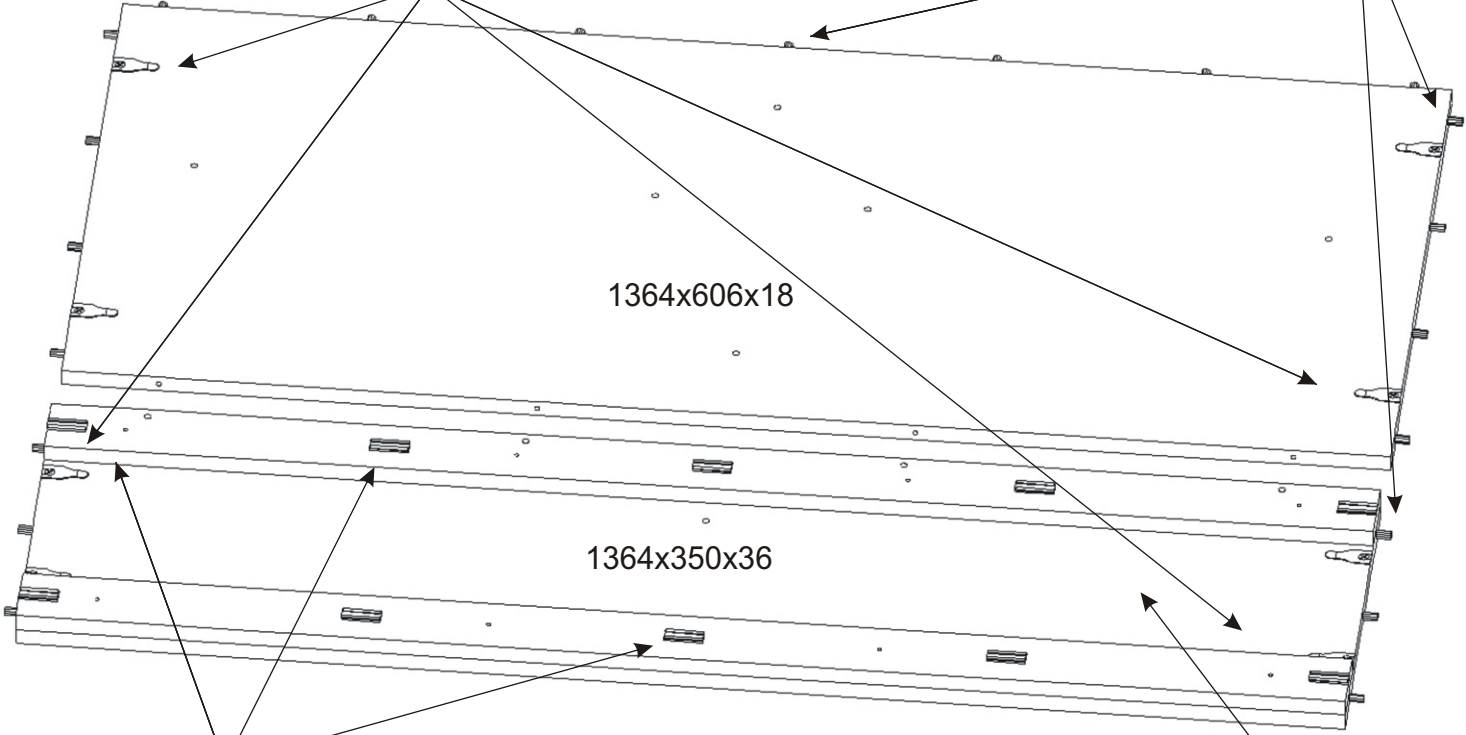

ALFA 91

Hřebík 20x	Vrut 4x30 8x	Kluzáky 10x	Konfirmát 70mm 4x	Konfirmát +krytky 50mm 6x 8x
Lepidlo velké 1x	Kolík 35mm 45x	Kolík 40mm 4x	Spojovací excentr plastový+šroubky 8x 8x	

1.

Spojovací excentr
plastový

8x

Lepidlo velké	Kolík 35mm 21x
------------------	----------------------

Hřebík	Kluzáky
--------	---------

20x

10x

3.

Lepidlo

4.