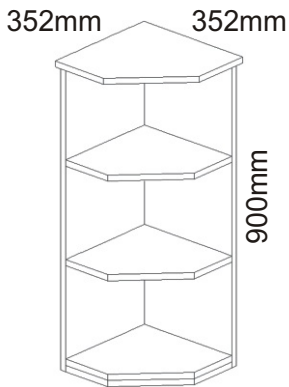

ALFA 8

Vruty 4x30	Kluzáky	Lepidlo	Kolíček	Hřebík	Konfirmát
4x 	4x 	1x 	8x 	8x 	15x 

1.

Lepidlo Kolíček
8x

Konfirmát
3x

2.

Konfirmát
12x

Vrut 4x30
4x