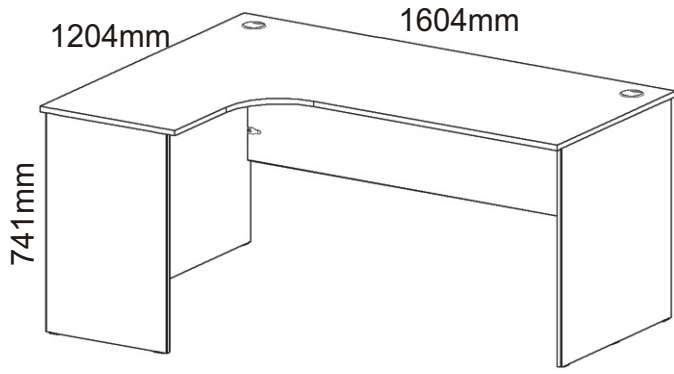

ALFA 86 levý, 87 pravý

Lepidlo 1x 	Kolík 26x 	Kluzáky 8x 	Hřebík 16x 
Spojovací excentr plastový+šroubky 19x 		Průchodka na kabely 2x 	

1.

2.

Spojovací excentr
plastový

11x

Lepidlo

Kolík

15x

1164x720x18

720x450x18

720x650x18

Kluzáky

8x

Hřebík

16x