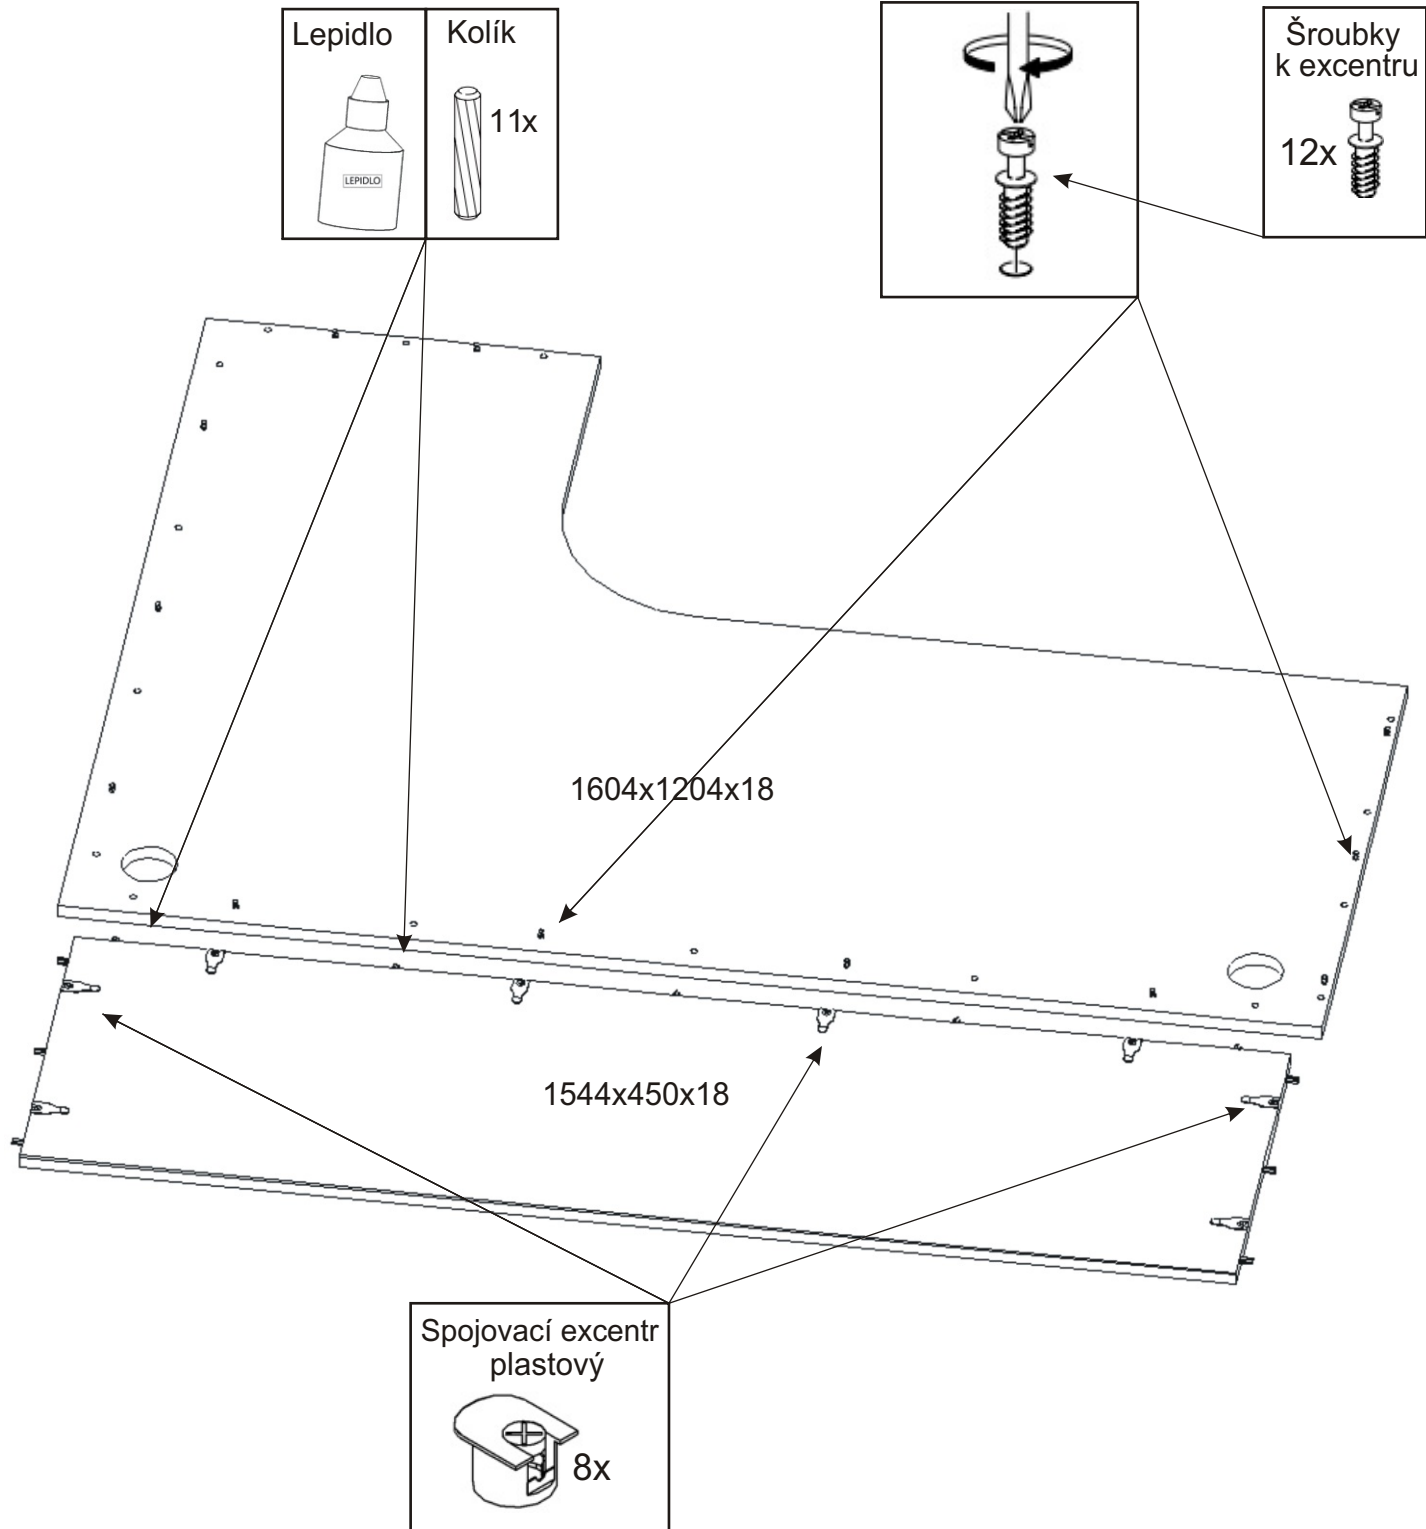

ALFA 86 levý, 87 pravý

Lepidlo 1x 	Kolík 26x 	Kluzáky 8x 	Hřebík 16x 
Spojovací excentr plastový+šroubky 19x 		Průchodka na kabely 2x 	

1.

2.

Spojovací excentr
plastový

11x

Lepidlo

Kolík

15x

1164x720x18

720x450x18

720x650x18

Kluzáky

8x

Hřebík

16x

Šroubky
k excentru

7x

3.

4.

5.

Průchodka
na kabely
2x