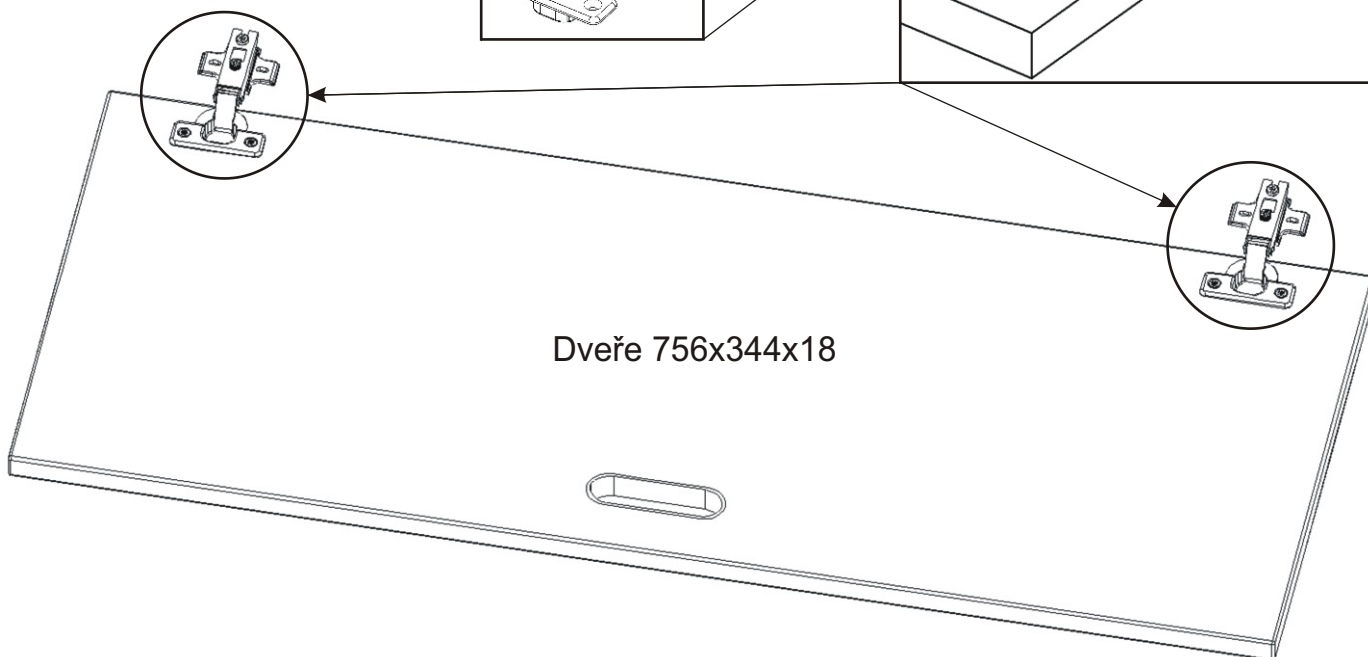

V4x16

8x

Přiložný pant 2x	Držák sklopných dvířek 2x	H lišta 882mm 1x	Podpěrka 10x	Spojovací excentr malý + šroubky 16x 16x	Hřebík 32x	Kolík 35mm 37x	Lepidlo 1x	V 3,5x16 8x

1.