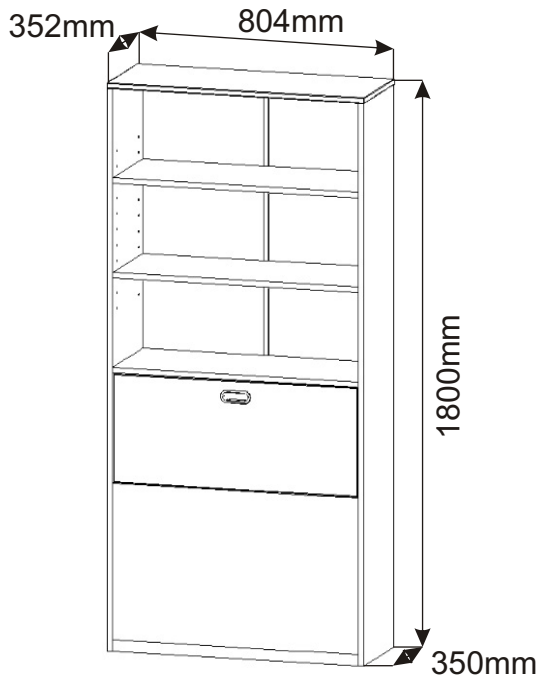

ALFA 71 peřináč

V4x16

8x

<p>Přiložný pant</p> <p>2x</p>	<p>Držák sklopných dvířek</p> <p>2x</p>	<p>H lišta 882mm</p> <p>1x</p>	<p>Podpěrka</p> <p>10x</p>	<p>Spojovací excentr malý + šroubky</p> <p>16x 16x</p>	<p>Hřebík</p> <p>32x</p>	<p>Kolík 35mm</p> <p>37x</p>	<p>Lepidlo</p> <p>1x</p>	<p>V 3,5x16</p> <p>8x</p>
--------------------------------	---	--------------------------------	----------------------------	--	--------------------------	------------------------------	--------------------------	---------------------------

8.

9.

V 3,5x16

4x

Držák sklopných dvířek

2x

10.

V 3,5x16

4x

Dveře 756x344x18

Bok 1782x350x18

V4x16

4x

Výztuha
764x496x18