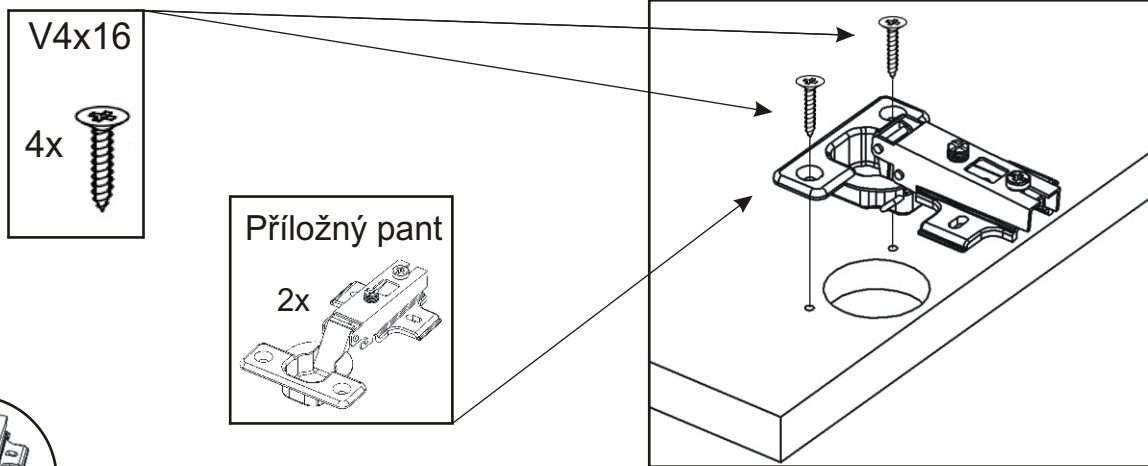

V4x16

8x

Přiložný pant 2x	Držák sklopných dvířek 2x	H lišta 882mm 1x	Podpěrka 10x	Spojovací excentr malý + šroubky 16x 16x	Hřebík 32x	Kolík 35mm 37x	Lepidlo 1x	V 3,5x16 8x

1.