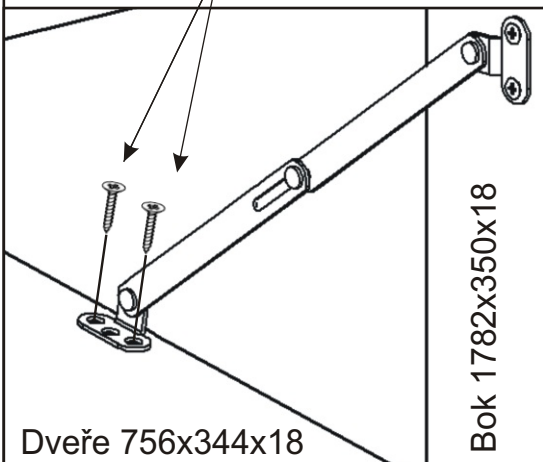

8.

9.

V 3,5x16

4x

Držák sklopných dvířek

2x

10.

V 3,5x16

4x

Dveře 756x344x18

Bok 1782x350x18

V4x16

4x

Výztuha
764x496x18