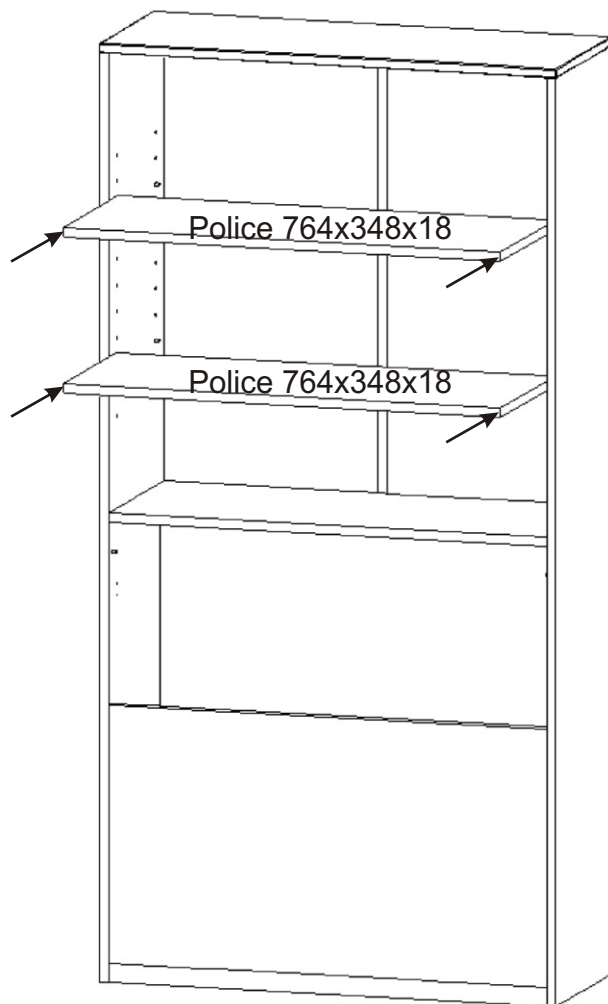

8.

9.

V 3,5x16

4x

Držák sklopných dvířek

2x

10.

V 3,5x16

4x

Dveře 756x344x18

Bok 1782x350x18

V4x16

4x

Výztuha
764x496x18