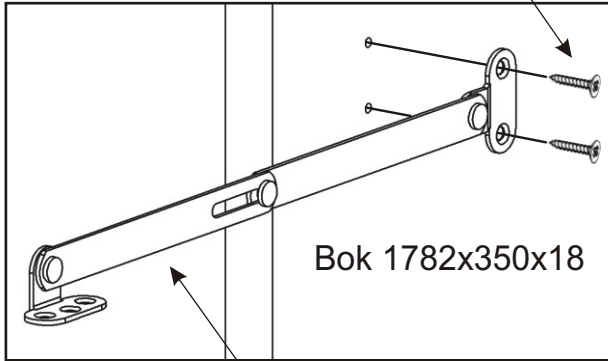

8.

9.

V 3,5x16

4x

Držák sklopných dvířek

2x

10.

V 3,5x16

4x

Dveře 756x344x18

Bok 1782x350x18

V4x16

4x

Výztuha
764x496x18