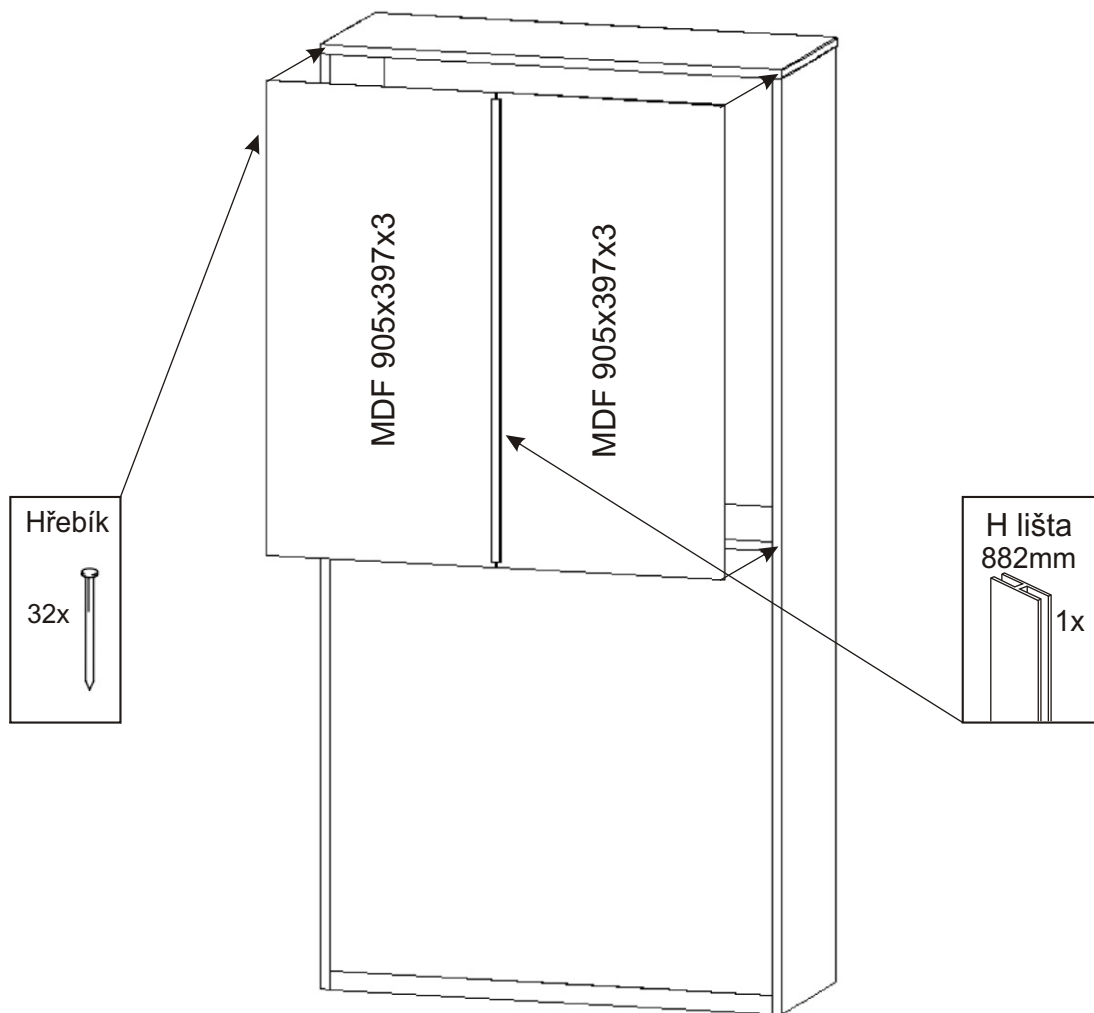

ALFA 71 peřináč

V4x16

8x

<p>Přiložný pant</p> <p>2x</p>	<p>Držák sklopných dvířek</p> <p>2x</p>	<p>H lišta 882mm</p> <p>1x</p>	<p>Podpěrka</p> <p>10x</p>	<p>Spojovací excentr malý + šroubky</p> <p>16x 16x</p>	<p>Hřebík</p> <p>32x</p>	<p>Kolík 35mm</p> <p>37x</p>	<p>Lepidlo</p> <p>1x</p>	<p>V 3,5x16</p> <p>8x</p>
--------------------------------	---	--------------------------------	----------------------------	--	--------------------------	------------------------------	--------------------------	---------------------------

8.

9.

V 3,5x16

4x

Držák sklopných dvířek

2x

10.

V 3,5x16

4x

Dveře 756x344x18

Bok 1782x350x18

V4x16

4x

Výztuha
764x496x18