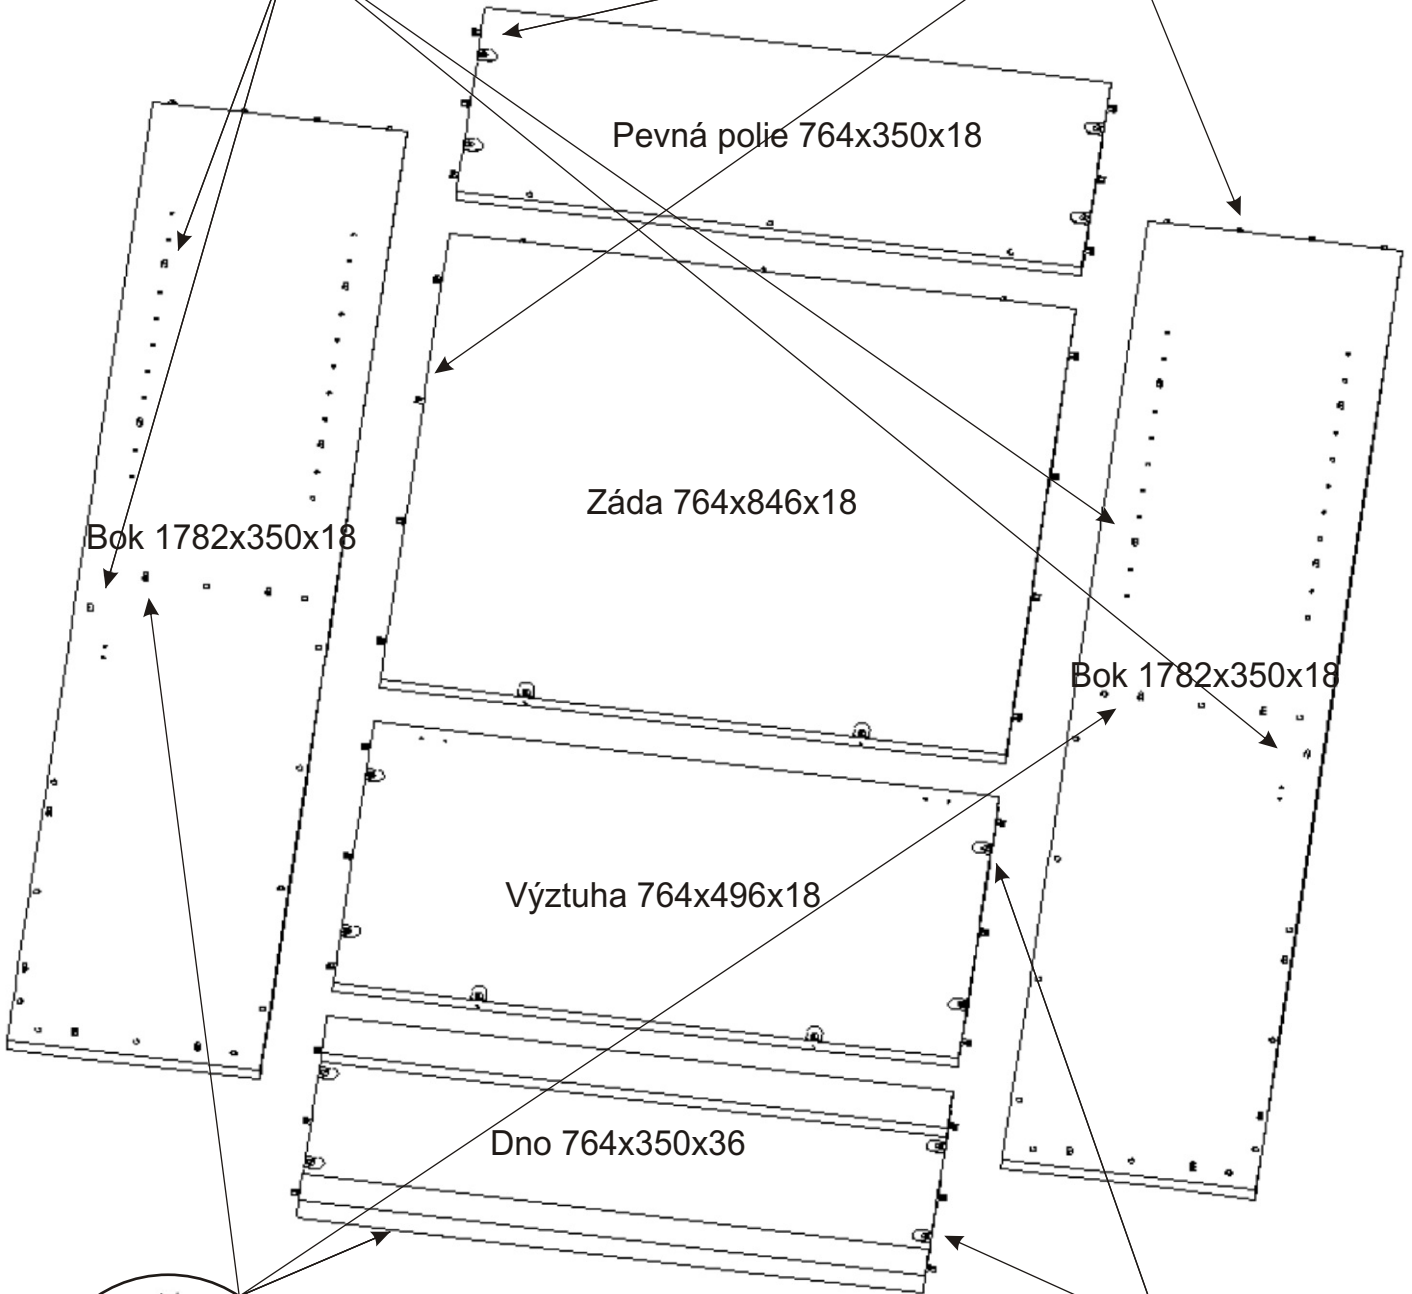

2.

Nešetřit lepidlem