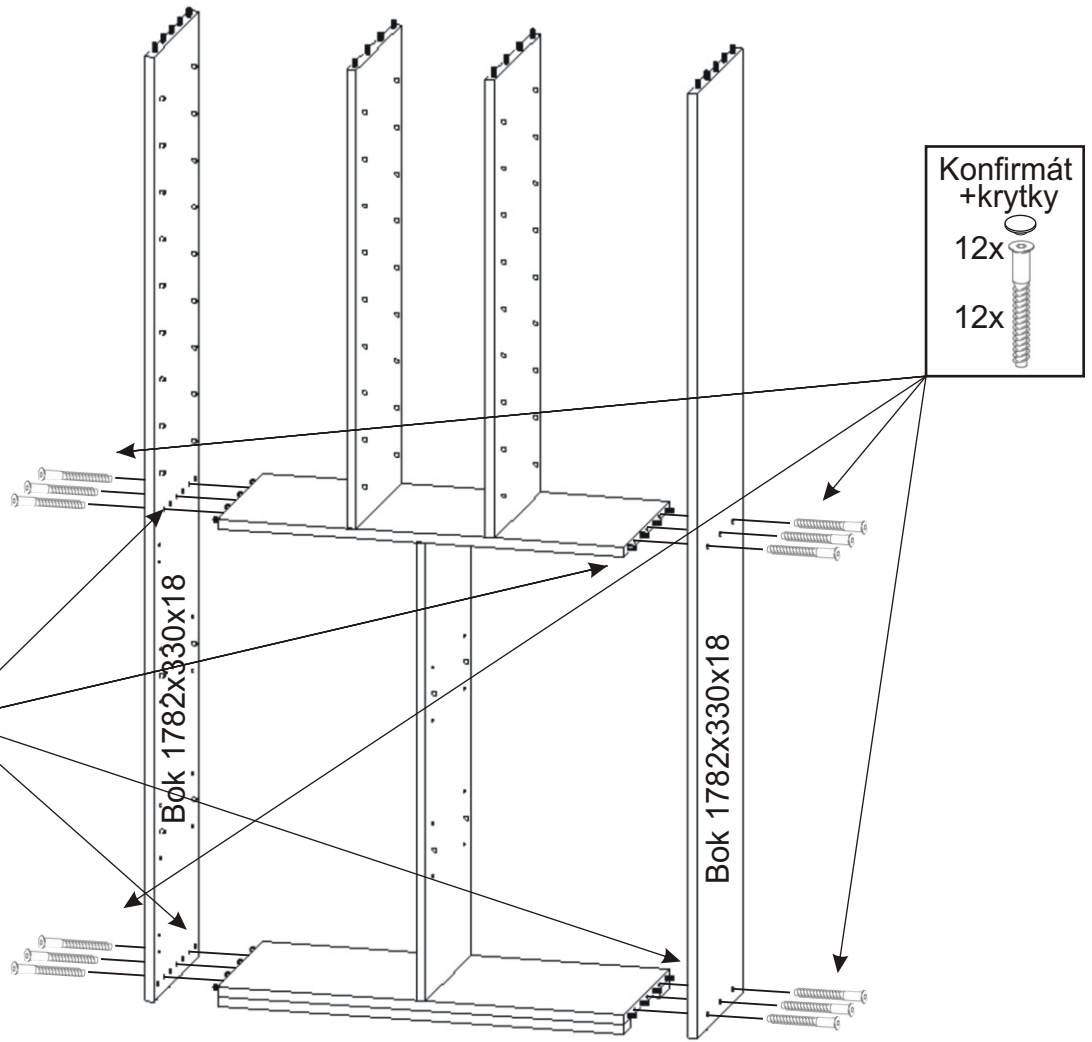

# ALFA 68

|                                 |   |                                |                             |  |                          |
|---------------------------------|---|--------------------------------|-----------------------------|--|--------------------------|
| <b>Úchytka 96mm</b><br>2x<br>   | <b>Policové podpěrky 124x</b><br>124x<br> | <b>Lepidlo</b><br>1x<br>       | <b>Kolík 36x</b><br>36x<br> | <b>Konfirmát +krytky 18x</b><br>18x<br>21x<br> | <b>Hřebík</b><br>92x<br> |
| <b>H lišta 1746mm</b><br>1x<br> | <b>Kluzáky</b><br>6x<br>                  | <b>Naložený pant</b><br>4x<br> | <b>Vrut 4x16</b><br>16x<br> | <b>Vrut 4x30</b><br>6x<br>                     |                          |

1.

2.

3.

4.

Konfirmát  
+krytky

6x

9x

This block contains the text 'Konfirmát +krytky' and lists the quantities '6x' and '9x'. Below the text are illustrations of a 6x confix and a 9x confix with its cover cap.

Lepidlo

This block contains the text 'Lepidlo' and an illustration of a glue bottle with the label 'LEPIDLO'.

5.

6.

7.

8.

9.

10.