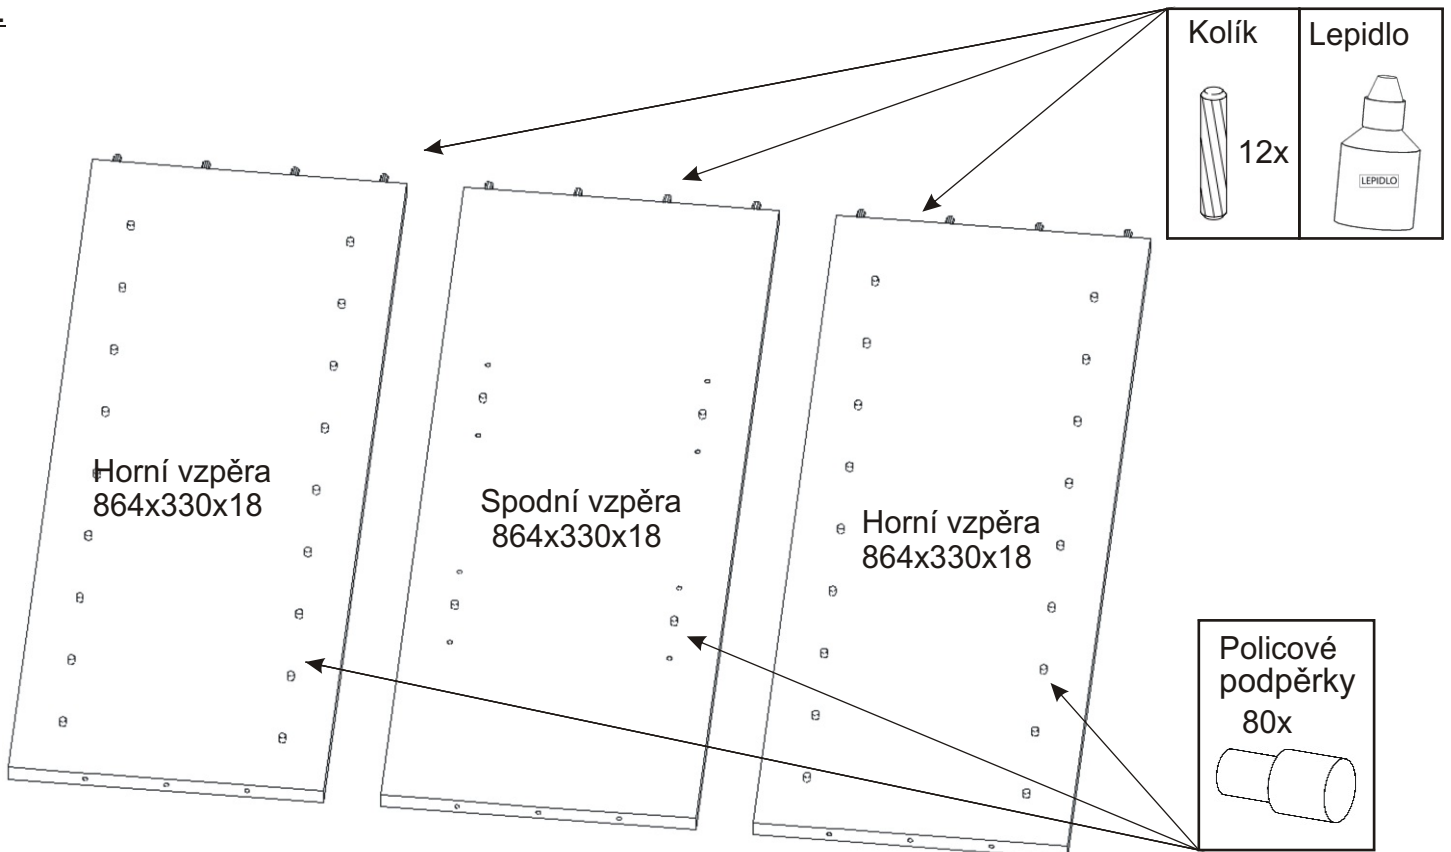

# ALFA 68

|                                 |   |                                |                             |  |                          |
|---------------------------------|---|--------------------------------|-----------------------------|--|--------------------------|
| <b>Úchytka 96mm</b><br>2x<br>   | <b>Policové podpěrky 124x</b><br>124x<br> | <b>Lepidlo</b><br>1x<br>       | <b>Kolík 36x</b><br>36x<br> | <b>Konfirmát +krytky 18x</b><br>18x<br>21x<br> | <b>Hřebík</b><br>92x<br> |
| <b>H lišta 1746mm</b><br>1x<br> | <b>Kluzáky</b><br>6x<br>                  | <b>Naložený pant</b><br>4x<br> | <b>Vrut 4x16</b><br>16x<br> | <b>Vrut 4x30</b><br>6x<br>                     |                          |

1.

2.

3.

4.

Konfirmát  
+krytky

6x

9x

This block contains the text 'Konfirmát +krytky' and lists the quantities '6x' and '9x'. Below the text are illustrations of a 6x confix and a 9x confix with its cover cap.

Lepidlo

This block contains the text 'Lepidlo' and an illustration of a glue bottle with the label 'LEPIDLO'.

5.

6.

7.

8.

9.

10.