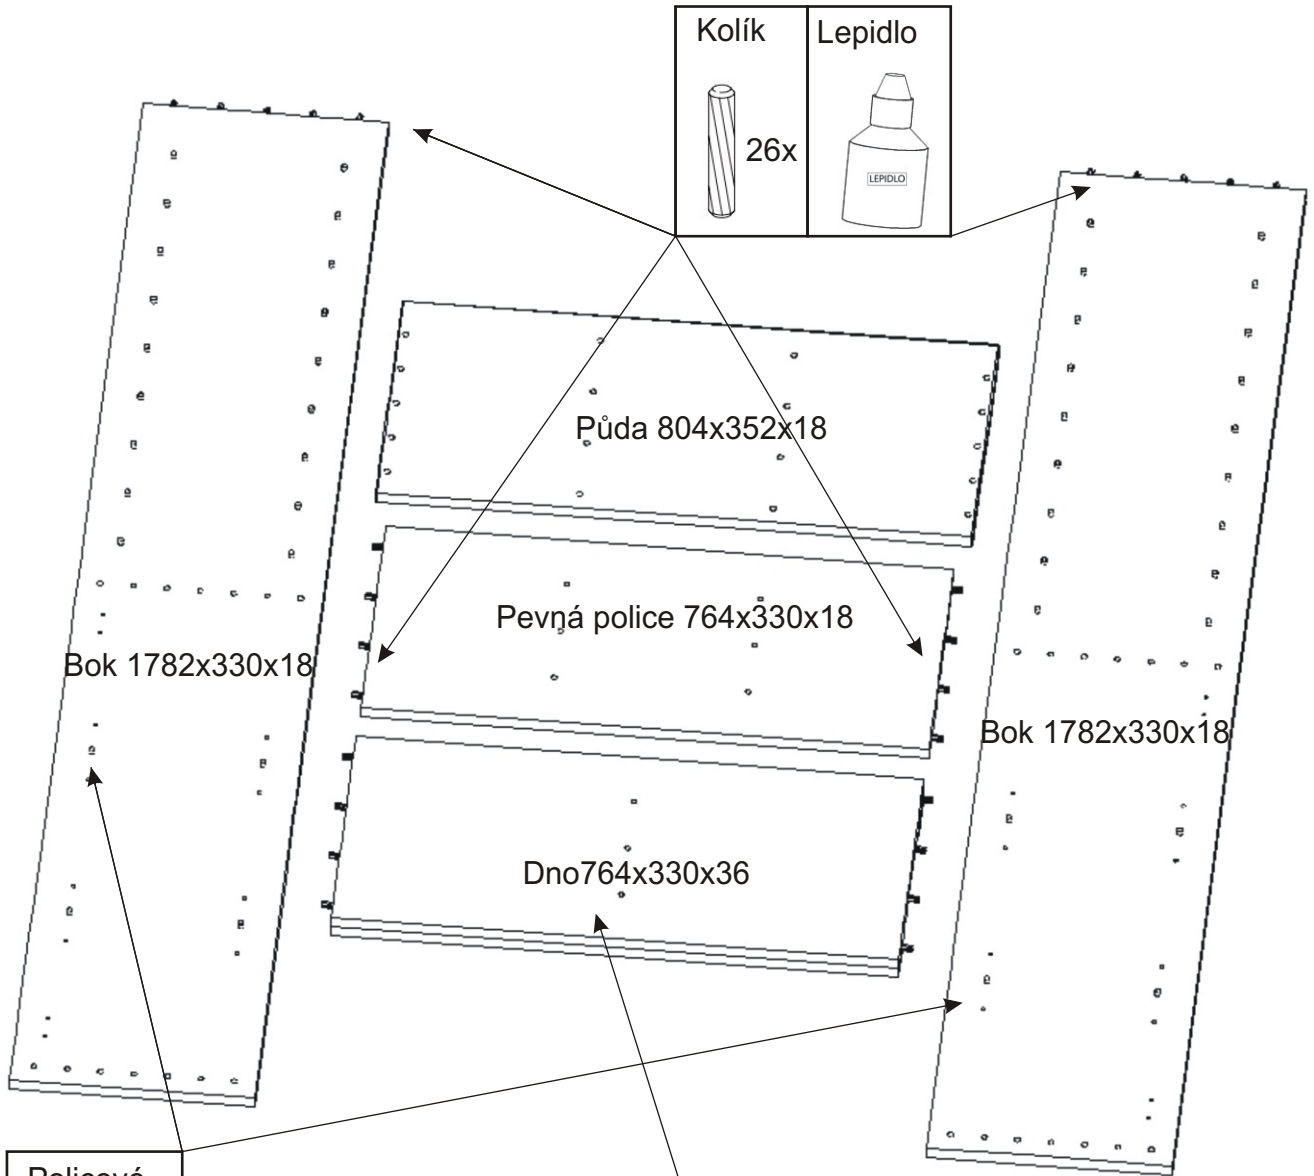

# ALFA 68

|                                 |   |                                |                             |  |                          |
|---------------------------------|---|--------------------------------|-----------------------------|--|--------------------------|
| <b>Úchytka 96mm</b><br>2x<br>   | <b>Policové podpěrky 124x</b><br>124x<br> | <b>Lepidlo</b><br>1x<br>       | <b>Kolík 36x</b><br>36x<br> | <b>Konfirmát +krytky 18x</b><br>18x<br>21x<br> | <b>Hřebík</b><br>92x<br> |
| <b>H lišta 1746mm</b><br>1x<br> | <b>Kluzáky</b><br>6x<br>                  | <b>Naložený pant</b><br>4x<br> | <b>Vrut 4x16</b><br>16x<br> | <b>Vrut 4x30</b><br>6x<br>                     |                          |

1.

2.

3.

4.

Konfirmát  
+krytky

6x

9x

This block contains the text 'Konfirmát +krytky' and lists the quantities '6x' and '9x'. Below the text are illustrations of a 6x confix and a 9x confix with its cover cap.

Lepidlo

This block contains the text 'Lepidlo' and an illustration of a glue bottle with the label 'LEPIDLO'.

5.

6.

7.

8.

9.

10.