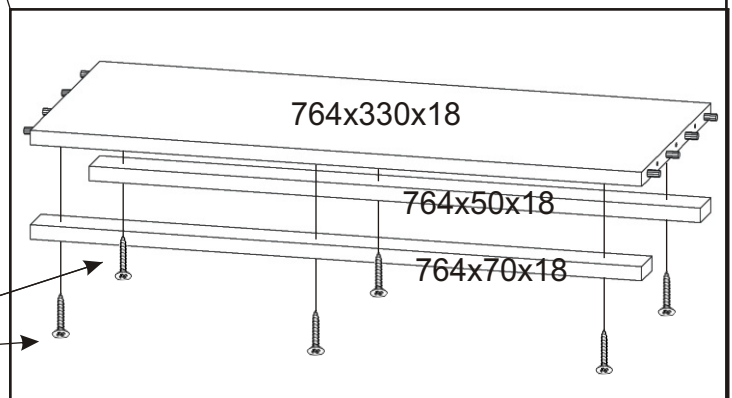

# ALFA 68

|                                 |   |                                |                             |  |                          |
|---------------------------------|---|--------------------------------|-----------------------------|--|--------------------------|
| <b>Úchytka 96mm</b><br>2x<br>   | <b>Policové podpěrky 124x</b><br>124x<br> | <b>Lepidlo</b><br>1x<br>       | <b>Kolík 36x</b><br>36x<br> | <b>Konfirmát +krytky 18x</b><br>18x<br>21x<br> | <b>Hřebík</b><br>92x<br> |
| <b>H lišta 1746mm</b><br>1x<br> | <b>Kluzáky</b><br>6x<br>                  | <b>Naložený pant</b><br>4x<br> | <b>Vrut 4x16</b><br>16x<br> | <b>Vrut 4x30</b><br>6x<br>                     |                          |

1.

2.

3.

4.

Konfirmát  
+krytky

6x

9x

This block contains the text 'Konfirmát +krytky' and lists the quantities '6x' and '9x'. Below the text are illustrations of a 6x confix and a 9x confix with its cover cap.