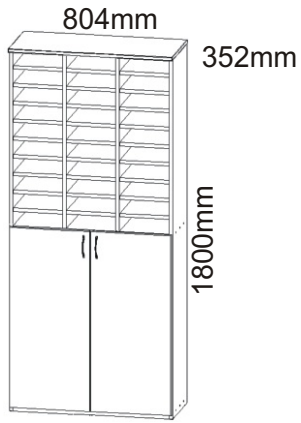

# ALFA 68

|                                 |   |                                |                             |  |                          |
|---------------------------------|---|--------------------------------|-----------------------------|--|--------------------------|
| <b>Úchytka 96mm</b><br>2x<br>   | <b>Policové podpěrky 124x</b><br>124x<br> | <b>Lepidlo</b><br>1x<br>       | <b>Kolík 36x</b><br>36x<br> | <b>Konfirmát +krytky 18x</b><br>18x<br>21x<br> | <b>Hřebík</b><br>92x<br> |
| <b>H lišta 1746mm</b><br>1x<br> | <b>Kluzáky</b><br>6x<br>                  | <b>Naložený pant</b><br>4x<br> | <b>Vrut 4x16</b><br>16x<br> | <b>Vrut 4x30</b><br>6x<br>                     |                          |

1.

2.

3.

4.

Konfirmát  
+krytky

6x

9x

This block contains the text 'Konfirmát +krytky' and lists the quantities '6x' and '9x'. Below the text are illustrations of a 6x confix and a 9x confix with its cover cap.

Lepidlo

This block contains the text 'Lepidlo' and an illustration of a glue bottle with the label 'LEPIDLO'.

5.

6.

7.

8.

9.

10.