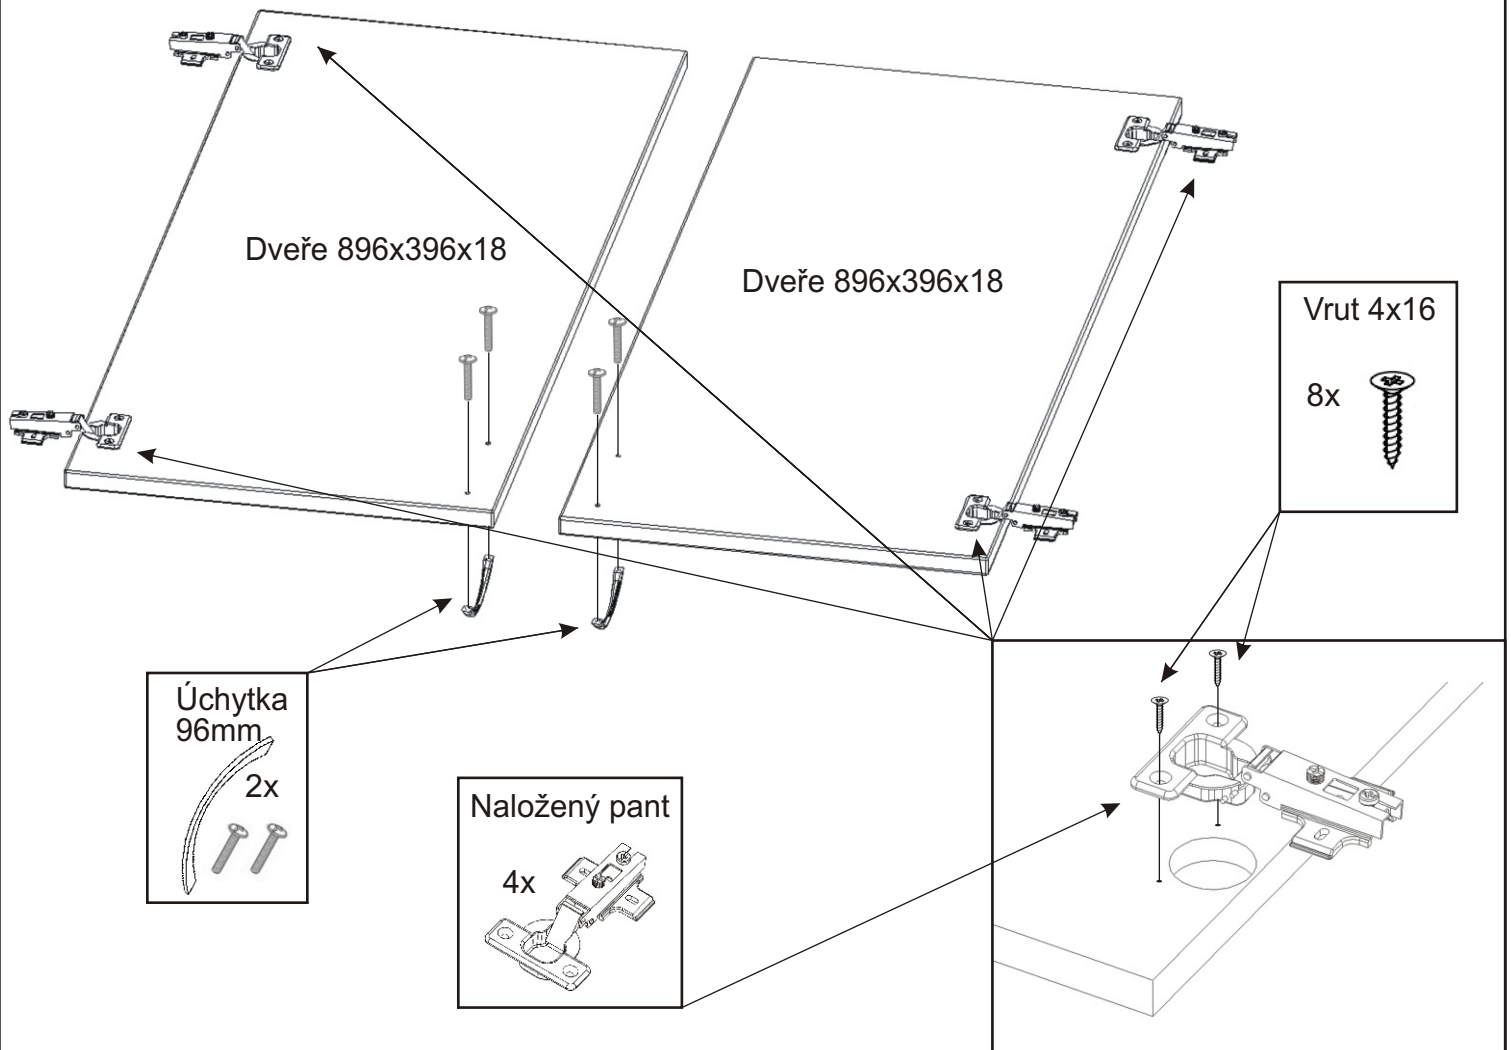

# ALFA 68

|                                 |   |                                |                             |  |                          |
|---------------------------------|---|--------------------------------|-----------------------------|--|--------------------------|
| <b>Úchytka 96mm</b><br>2x<br>   | <b>Policové podpěrky 124x</b><br>124x<br> | <b>Lepidlo</b><br>1x<br>       | <b>Kolík 36x</b><br>36x<br> | <b>Konfirmát +krytky 18x</b><br>18x<br>21x<br> | <b>Hřebík</b><br>92x<br> |
| <b>H lišta 1746mm</b><br>1x<br> | <b>Kluzáky</b><br>6x<br>                  | <b>Naložený pant</b><br>4x<br> | <b>Vrut 4x16</b><br>16x<br> | <b>Vrut 4x30</b><br>6x<br>                     |                          |

1.

2.

3.

4.

Konfirmát  
+krytky

6x

9x

This block contains the text 'Konfirmát +krytky' and lists the quantities '6x' and '9x'. Below the text are illustrations of a 6x confix and a 9x confix with its cover cap.

Lepidlo

This block contains the text 'Lepidlo' and an illustration of a glue bottle with the label 'LEPIDLO'.

5.

6.

7.

8.

9.

10.