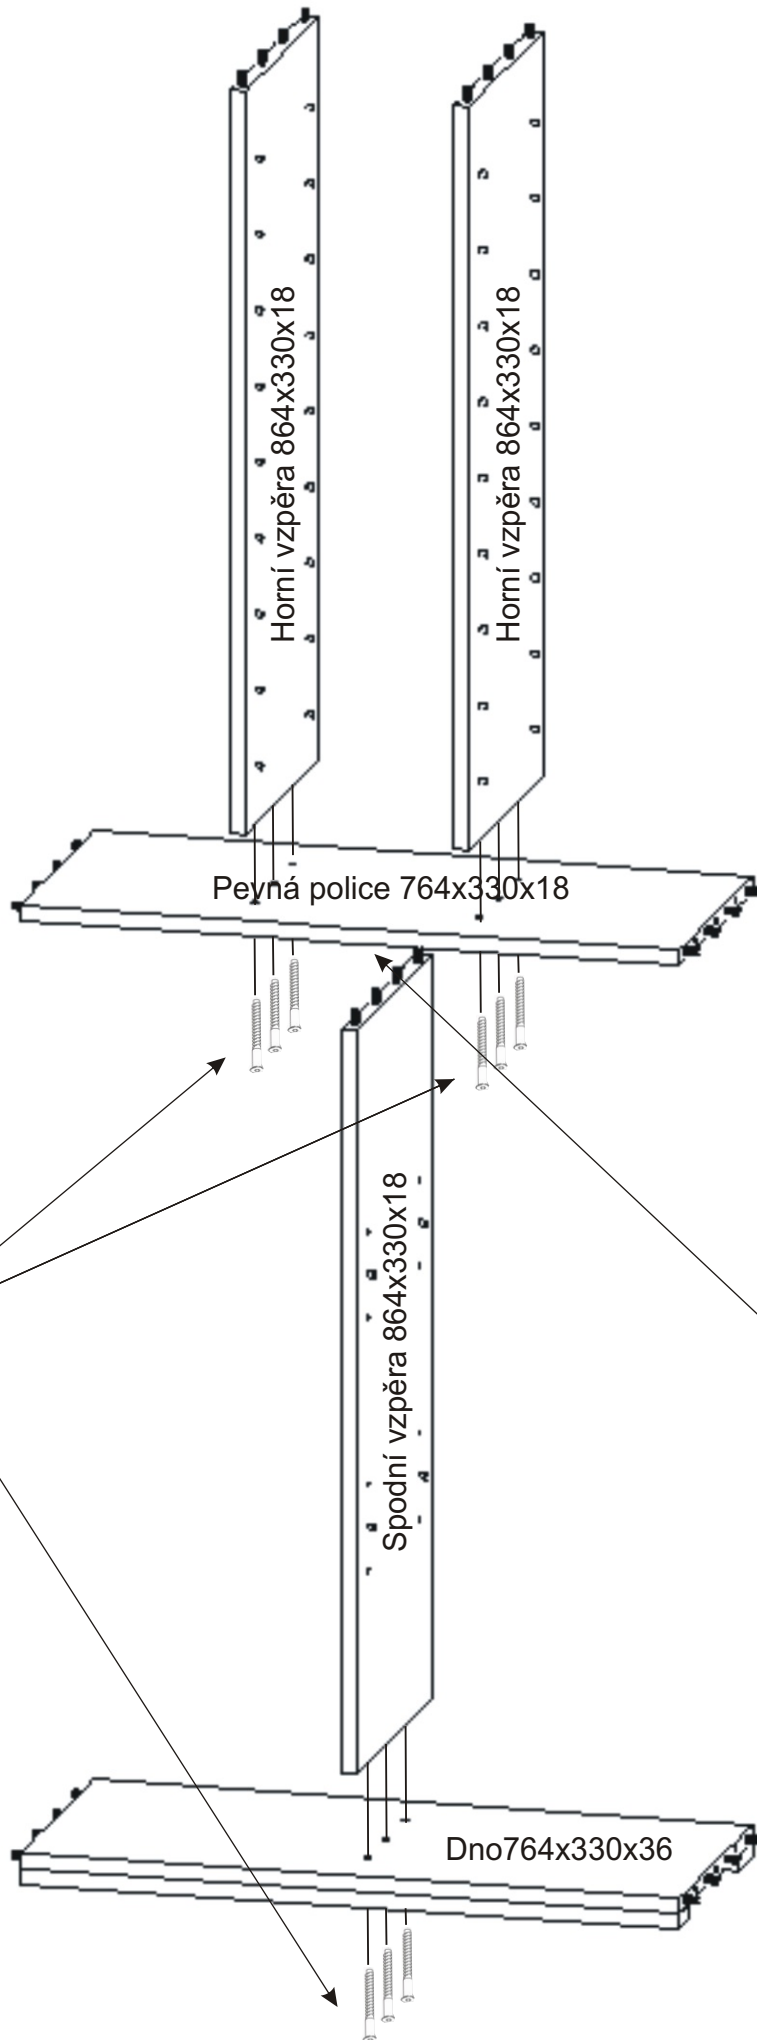

# ALFA 68

|                                 |   |                                |                             |  |                          |
|---------------------------------|---|--------------------------------|-----------------------------|--|--------------------------|
| <b>Úchytka 96mm</b><br>2x<br>   | <b>Policové podpěrky 124x</b><br>124x<br> | <b>Lepidlo</b><br>1x<br>       | <b>Kolík 36x</b><br>36x<br> | <b>Konfirmát +krytky 18x</b><br>18x<br>21x<br> | <b>Hřebík</b><br>92x<br> |
| <b>H lišta 1746mm</b><br>1x<br> | <b>Kluzáky</b><br>6x<br>                  | <b>Naložený pant</b><br>4x<br> | <b>Vrut 4x16</b><br>16x<br> | <b>Vrut 4x30</b><br>6x<br>                     |                          |

1.

2.

3.

4.

Konfirmát  
+krytky

6x

9x

This block contains the text 'Konfirmát +krytky' and lists the quantities '6x' and '9x'. Below the text are illustrations of a 6x confix and a 9x confix with its cover cap.

Lepidlo

This block contains the text 'Lepidlo' and an illustration of a glue bottle with the label 'LEPIDLO'.

5.

6.

7.

8.

9.

10.