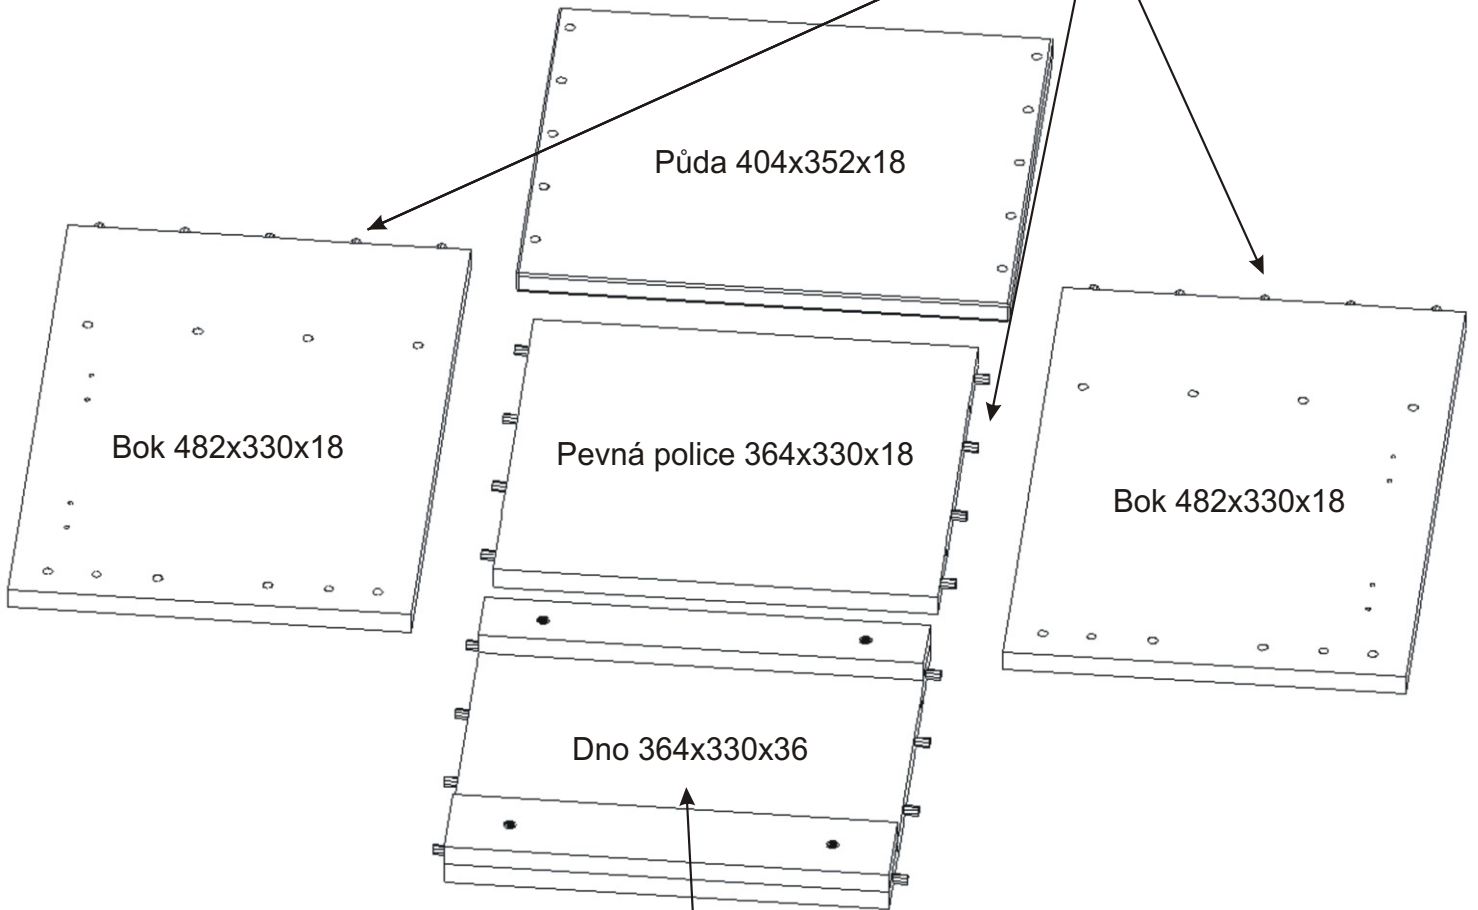

ALFA 64

MDF 395x475x3 1x 	Úchytka 96mm 1x 	Naložený pant 2x
----------------------------	---------------------------	----------------------------

Konfirmát 50mm 4x 	Krytka 4x 	Kolík 35mm 26x 	Lepidlo 40ml 1x
-----------------------------	------------------	--------------------------	---------------------------

Hřebík 27x 	Kluzáky 4x 	Vrut 4x16 8x 	Vrut 4x30 4x
-------------------	-------------------	---------------------	---------------------

1.

2.

Kolíky naklepeme do hrany!
Nešetřit s lepidlem.

3.

4.

5.

6.