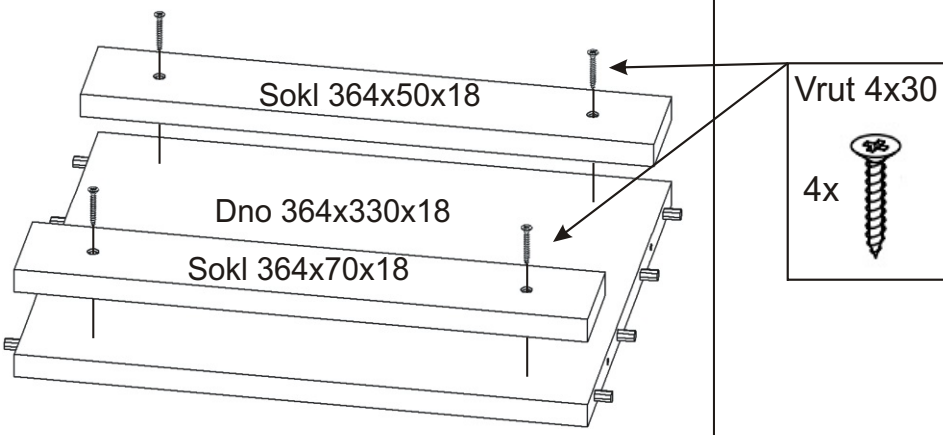

ALFA 64

MDF 395x475x3 1x 	Úchytka 96mm 1x 	Naložený pant 2x
----------------------------	---------------------------	----------------------------

Konfirmát 50mm 4x 	Krytka 4x 	Kolík 35mm 26x 	Lepidlo 40ml 1x
-----------------------------	------------------	--------------------------	---------------------------

Hřebík 27x 	Kluzáky 4x 	Vrut 4x16 8x 	Vrut 4x30 4x
-------------------	-------------------	---------------------	---------------------

1.

2.

Kolíky naklepeme do hrany!
Nešetřit s lepidlem.

3.

4.

5.

6.