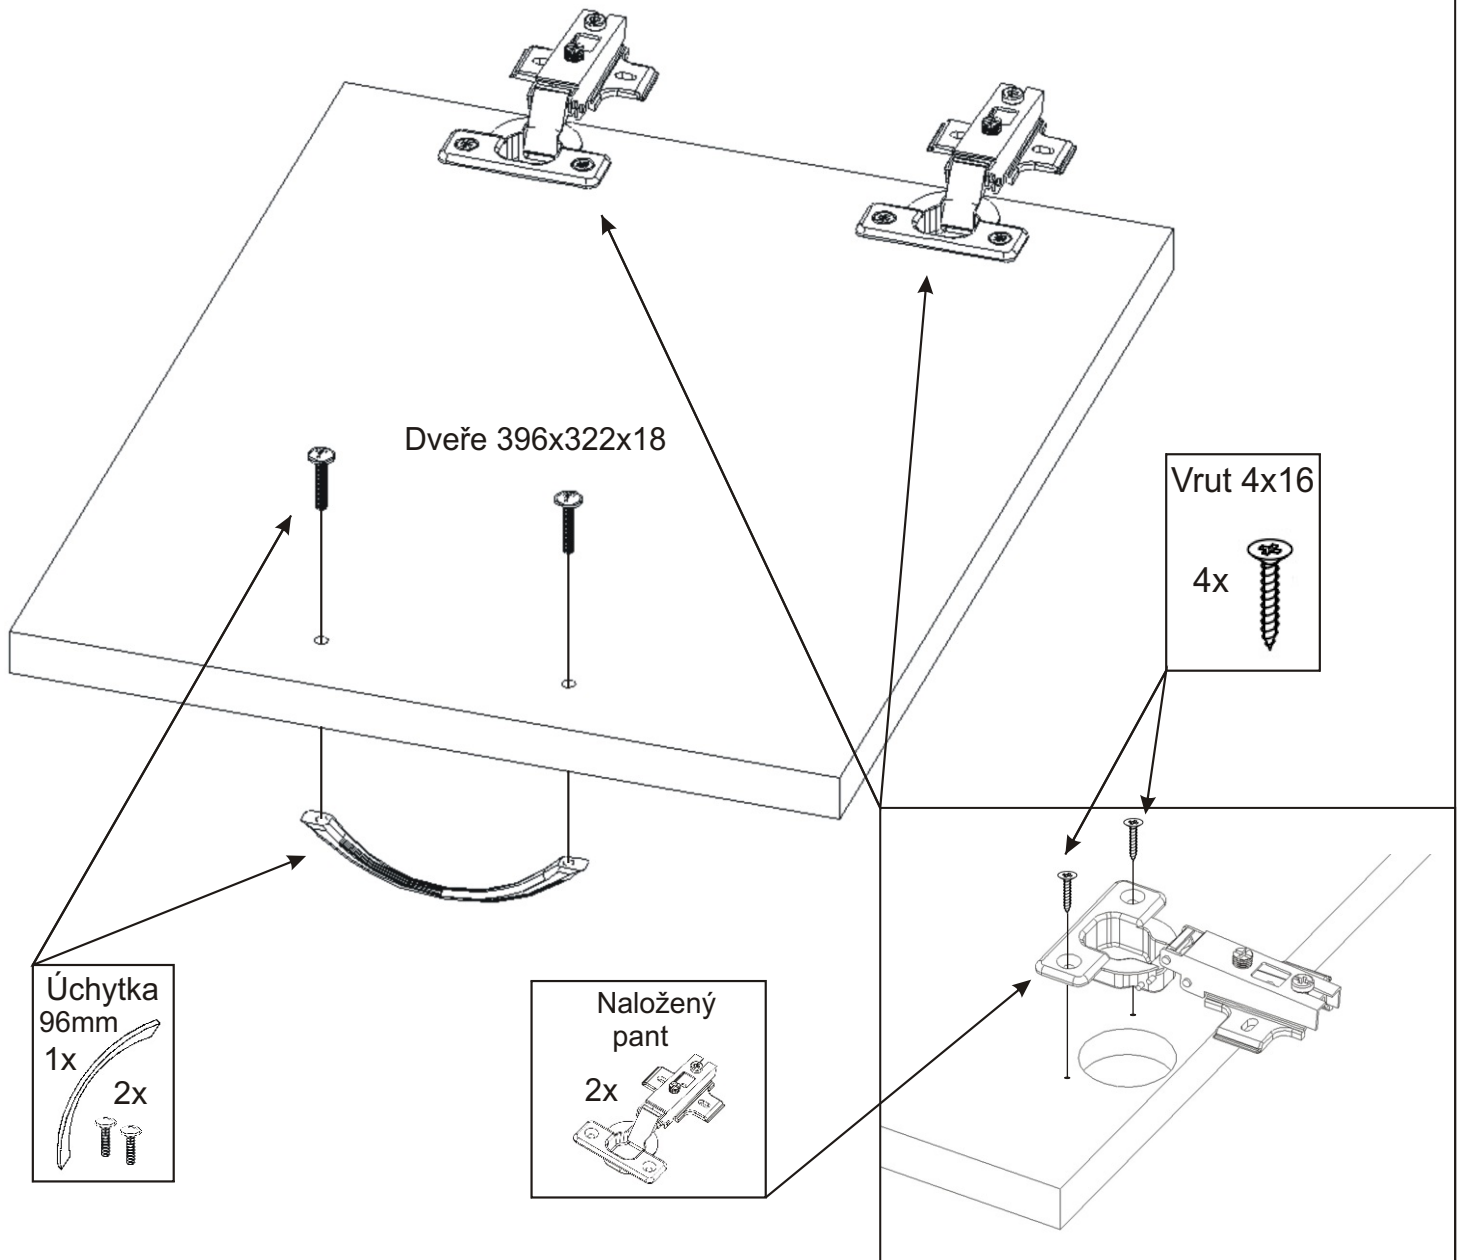

MDF 395x475x3 1x 	Úchytka 96mm 1x 	Naložený pant 2x

Konfirmát 50mm 4x 	Krytka 4x 	Kolík 35mm 26x 	Lepidlo 40ml 1x

Hřebík 27x 	Kluzáky 4x 	Vrut 4x16 8x 	Vrut 4x30 4x

1.