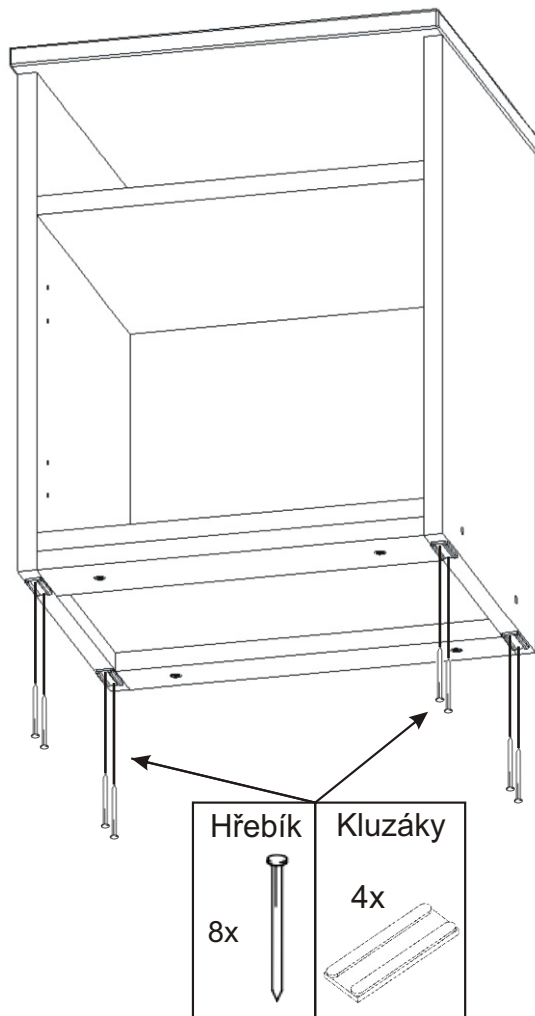

ALFA 64

MDF 395x475x3 1x 	Úchytka 96mm 1x 	Naložený pant 2x
----------------------------	---------------------------	----------------------------

Konfirmát 50mm 4x 	Krytka 4x 	Kolík 35mm 26x 	Lepidlo 40ml 1x
-----------------------------	------------------	--------------------------	---------------------------

Hřebík 27x 	Kluzáky 4x 	Vrut 4x16 8x 	Vrut 4x30 4x
-------------------	-------------------	---------------------	---------------------

1.

2.

Kolíky naklepeme do hrany!
Nešetřit s lepidlem.

3.

4.

5.

6.