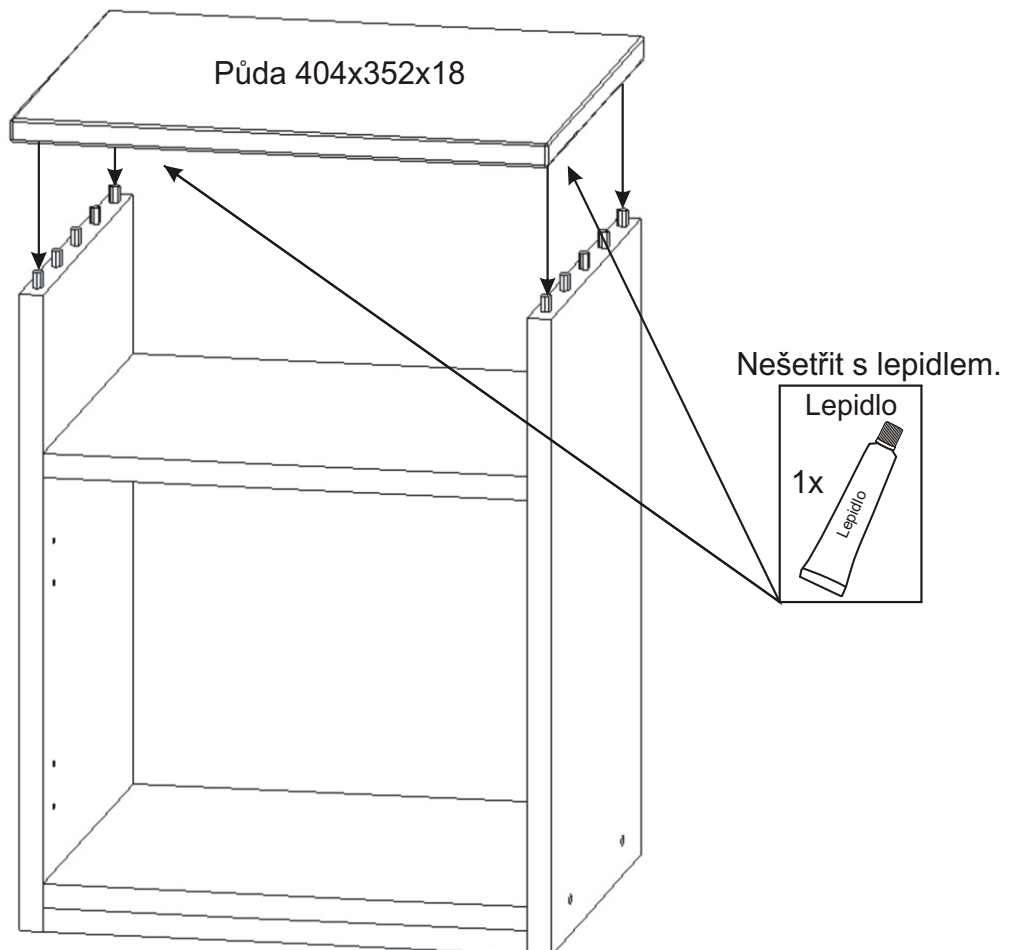

ALFA 64

MDF 395x475x3 1x 	Úchytka 96mm 1x 	Naložený pant 2x
----------------------------	---------------------------	----------------------------

Konfirmát 50mm 4x 	Krytka 4x 	Kolík 35mm 26x 	Lepidlo 40ml 1x
-----------------------------	------------------	--------------------------	---------------------------

Hřebík 27x 	Kluzáky 4x 	Vrut 4x16 8x 	Vrut 4x30 4x
-------------------	-------------------	---------------------	---------------------

1.

2.

Kolíky naklepeme do hrany!
Nešetřit s lepidlem.

3.

4.

5.

6.