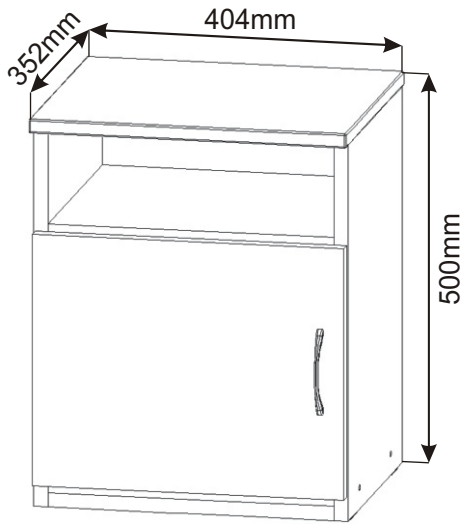

ALFA 64

MDF 395x475x3 1x 	Úchytka 96mm 1x 	Naložený pant 2x
----------------------------	---------------------------	----------------------------

Konfirmát 50mm 4x 	Krytka 4x 	Kolík 35mm 26x 	Lepidlo 40ml 1x
-----------------------------	------------------	--------------------------	---------------------------