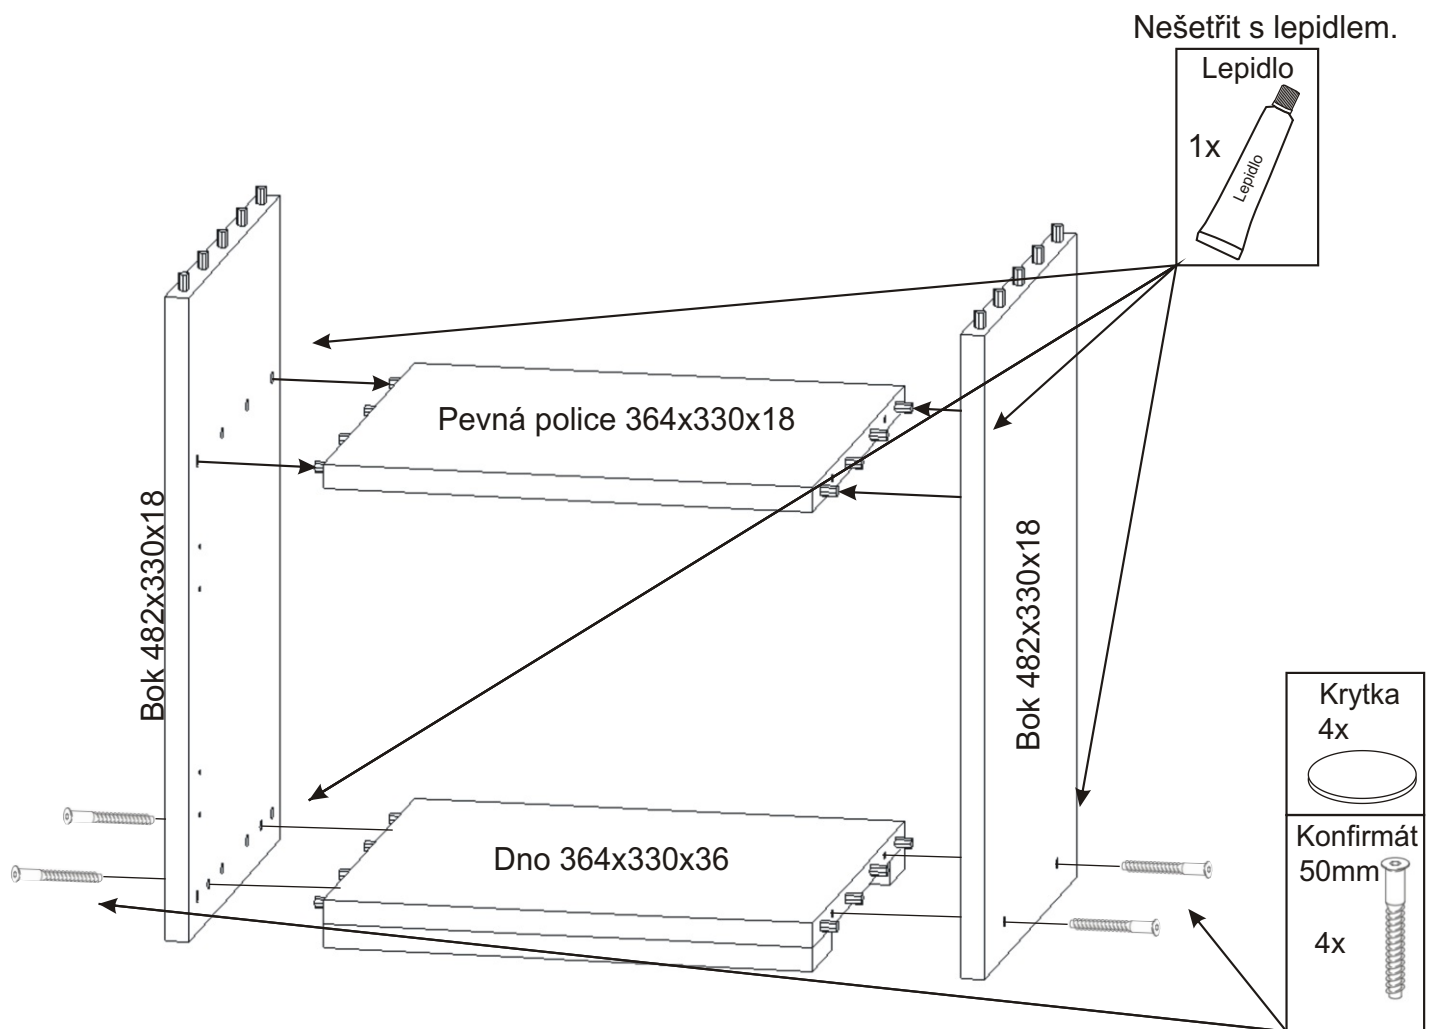

ALFA 64

MDF 395x475x3 1x 	Úchytka 96mm 1x 	Naložený pant 2x
----------------------------	---------------------------	----------------------------

Konfirmát 50mm 4x 	Krytka 4x 	Kolík 35mm 26x 	Lepidlo 40ml 1x
-----------------------------	------------------	--------------------------	---------------------------

Hřebík 27x 	Kluzáky 4x 	Vrut 4x16 8x 	Vrut 4x30 4x
-------------------	-------------------	---------------------	---------------------

1.

2.

Kolíky naklepeme do hrany!
Nešetřit s lepidlem.

3.

4.

5.

6.