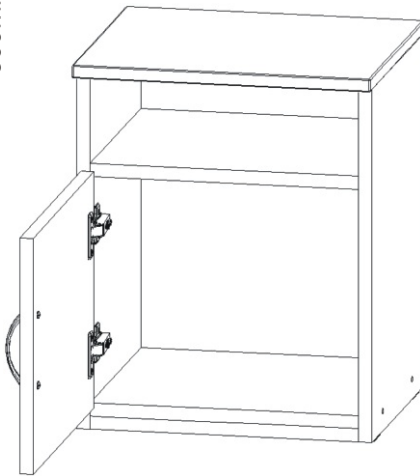

ALFA 64

MDF 395x475x3 1x 	Úchytka 96mm 1x 	Naložený pant 2x
----------------------------	---------------------------	----------------------------

Konfirmát 50mm 4x 	Krytka 4x 	Kolík 35mm 26x 	Lepidlo 40ml 1x
-----------------------------	------------------	--------------------------	---------------------------