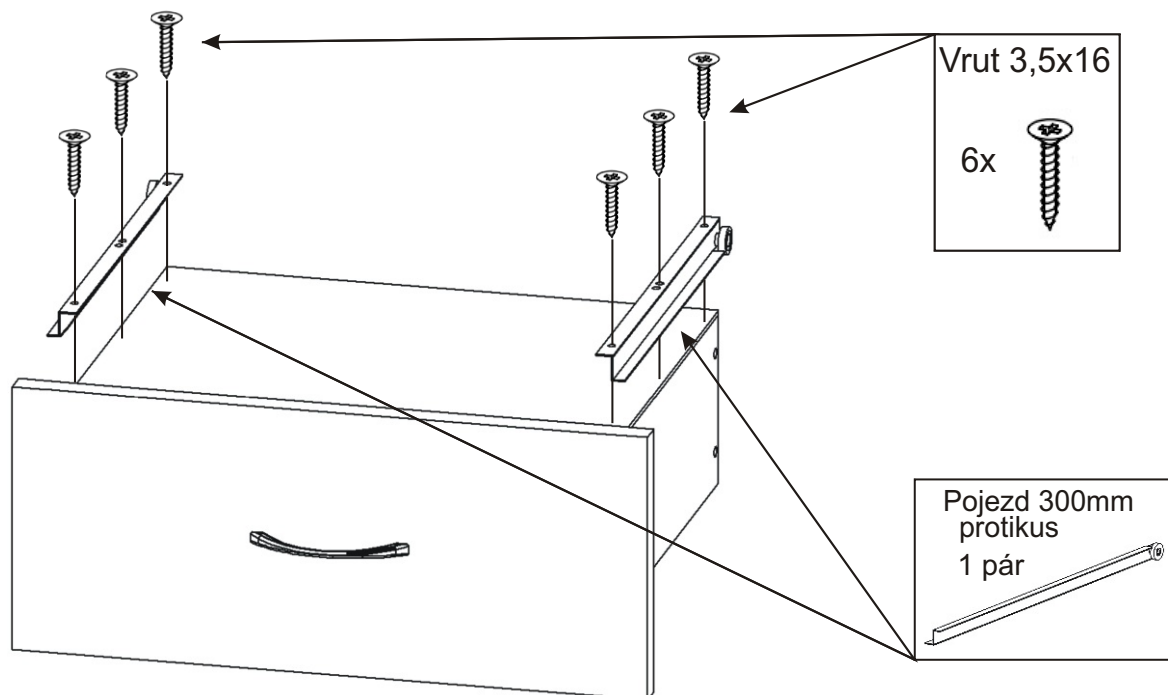

1.3.

Opatrně naklepeme čelo zásuvky, aby nedošlo k poškození.

Nešetřit s lepidlem.

1.4.

1.5.