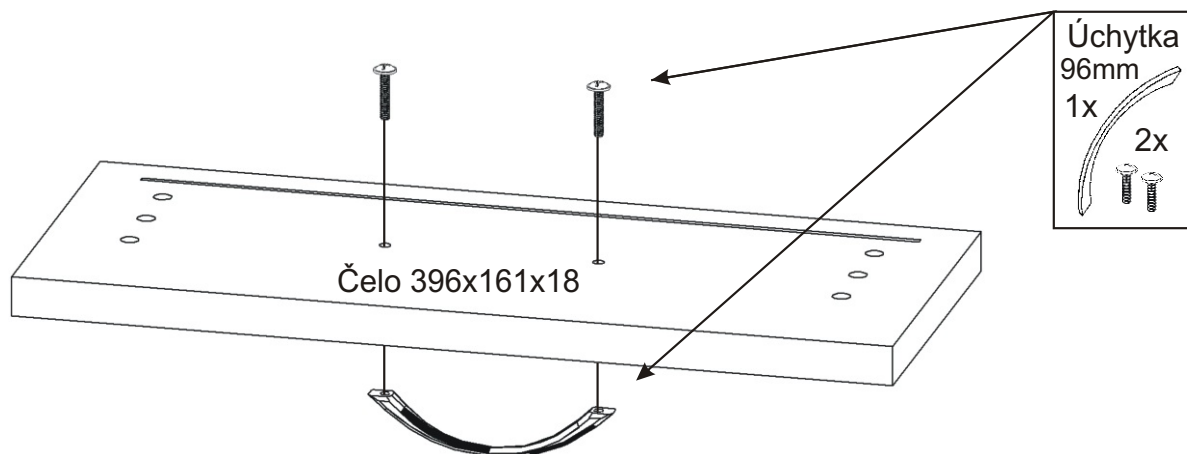

ALFA 63

MDF 395x475x3 305x338x3 1x 2x	Úchytka 96mm 2x 4x	Pojezd 300mm 2 páry

Konfirmát 50mm 12x	Krytka 4x 	Kolík 35mm 38x 	Lepidlo 40ml 1x

Hřebík 43x	Kluzáky 4x 	Vrut 3,5x16 24x 	Vrut 4x30 4x

1.1. Montáž zásuvky 2ks

1.2.

Kolíky naklepneme do hrany!
Nešetřit s lepidlem.