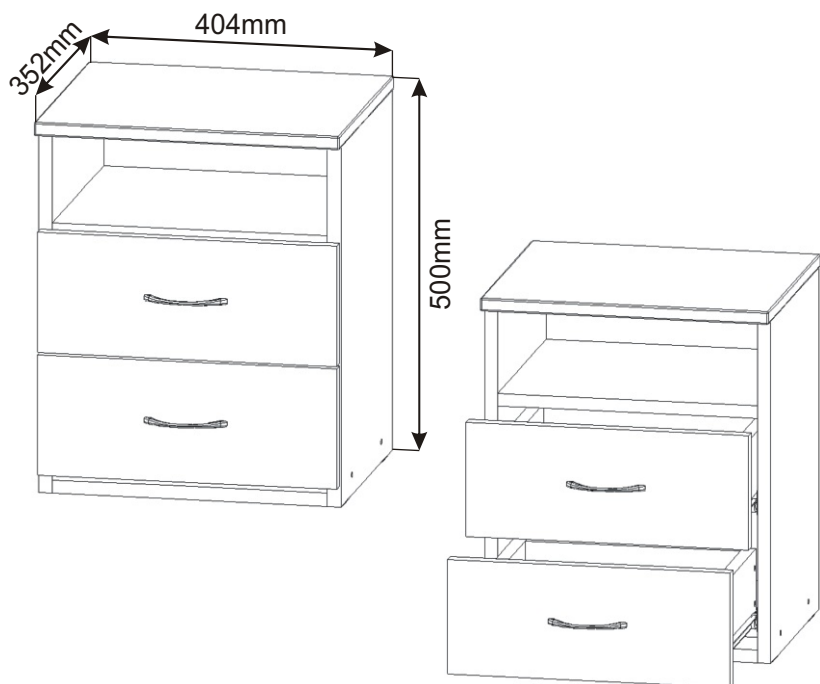

ALFA 63

| | | |
|---|---|---|
| MDF 395x475x3 305x338x3  1x 2x | Úchytka 96mm 2x  4x | Pojezd 300mm 2 páry  |
|---|---|---|

| | | | |
|--|---|---|--|
| Konfirmát 50mm  12x | Krytka 4x  | Kolík 35mm 38x  | Lepidlo 40ml 1x  |
|--|---|---|--|

Nešetřit s lepidlem.

1.4.

1.5.

2.

Vrut 3,5x16

12x

Pojezd 300mm
2 páry

Bok 482x330x18

Půda 404x352x18

Bok 482x330x18

Pevná police 364x330x18

Dno 364x330x36

Bok 482x330x18

Lepidlo

1x

Kolík
35mm