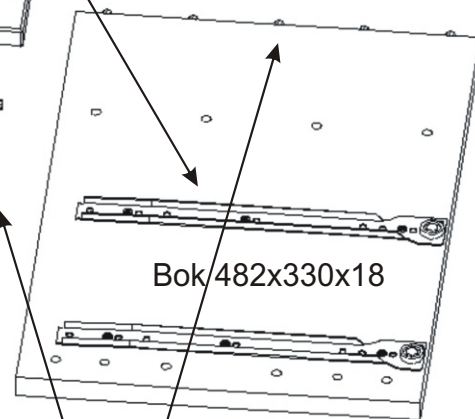

Půda 404x352x18

Bok 482x330x18

Pevná police 364x330x18

Dno 364x330x36

Bok 482x330x18

Lepidlo

1x

Kolík
35mm

26x

Kolíky naklepeme do hrany!
Nešetřit s lepidlem.

Sokl 364x50x18

Dno 364x330x18

Sokl 364x70x18

Vrut 4x30

4x

3.