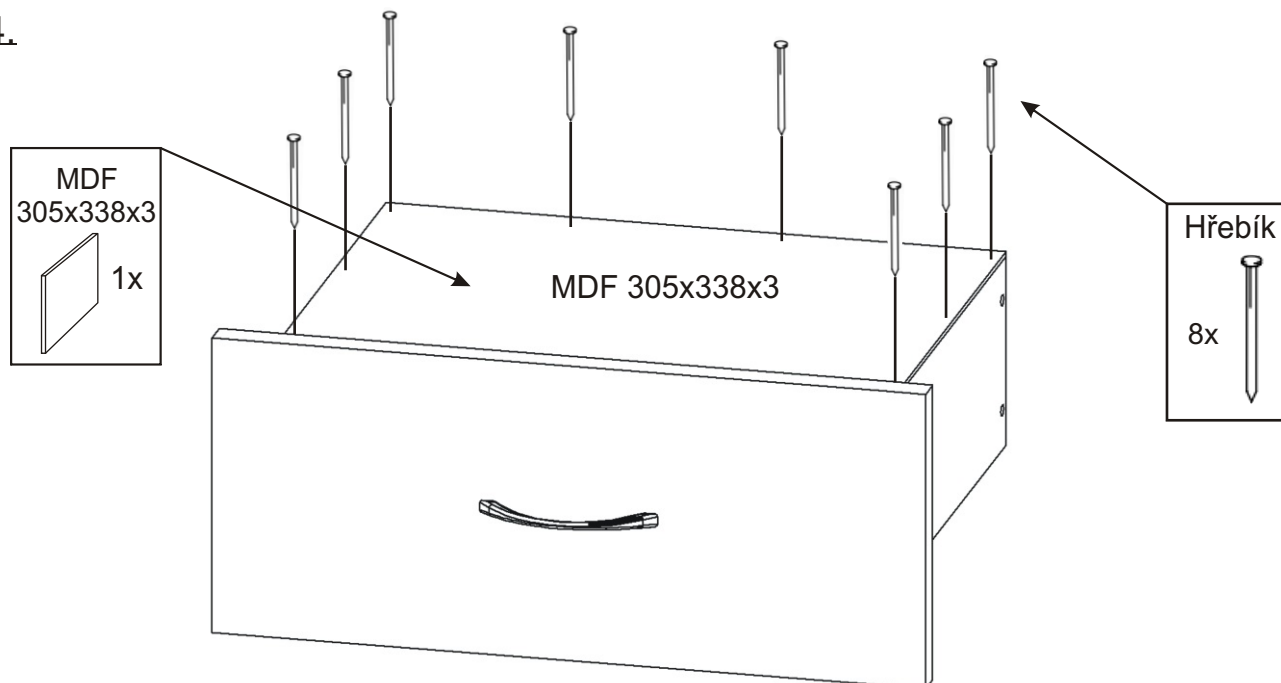

| | | | |
|---|--|---|--|
| Hřebík  43x | Kluzáky 4x  | Vrut 3,5x16 24x  | Vrut 4x30 4x  |
|---|--|---|--|

1.1. Montáž zásuvky 2ks

1.2.

Kolíky naklepneme do hrany!
Nešetřit s lepidlem.

1.3.

Opatrně naklepeme čelo zásuvky, aby nedošlo k poškození.

Nešetřit s lepidlem.

1.4.

1.5.

2.

Vrut 3,5x16

12x

Pojezd 300mm
2 páry

Bok 482x330x18

Půda 404x352x18

Bok 482x330x18

Pevná police 364x330x18

Dno 364x330x36

Bok 482x330x18

Lepidlo

1x

Kolík
35mm