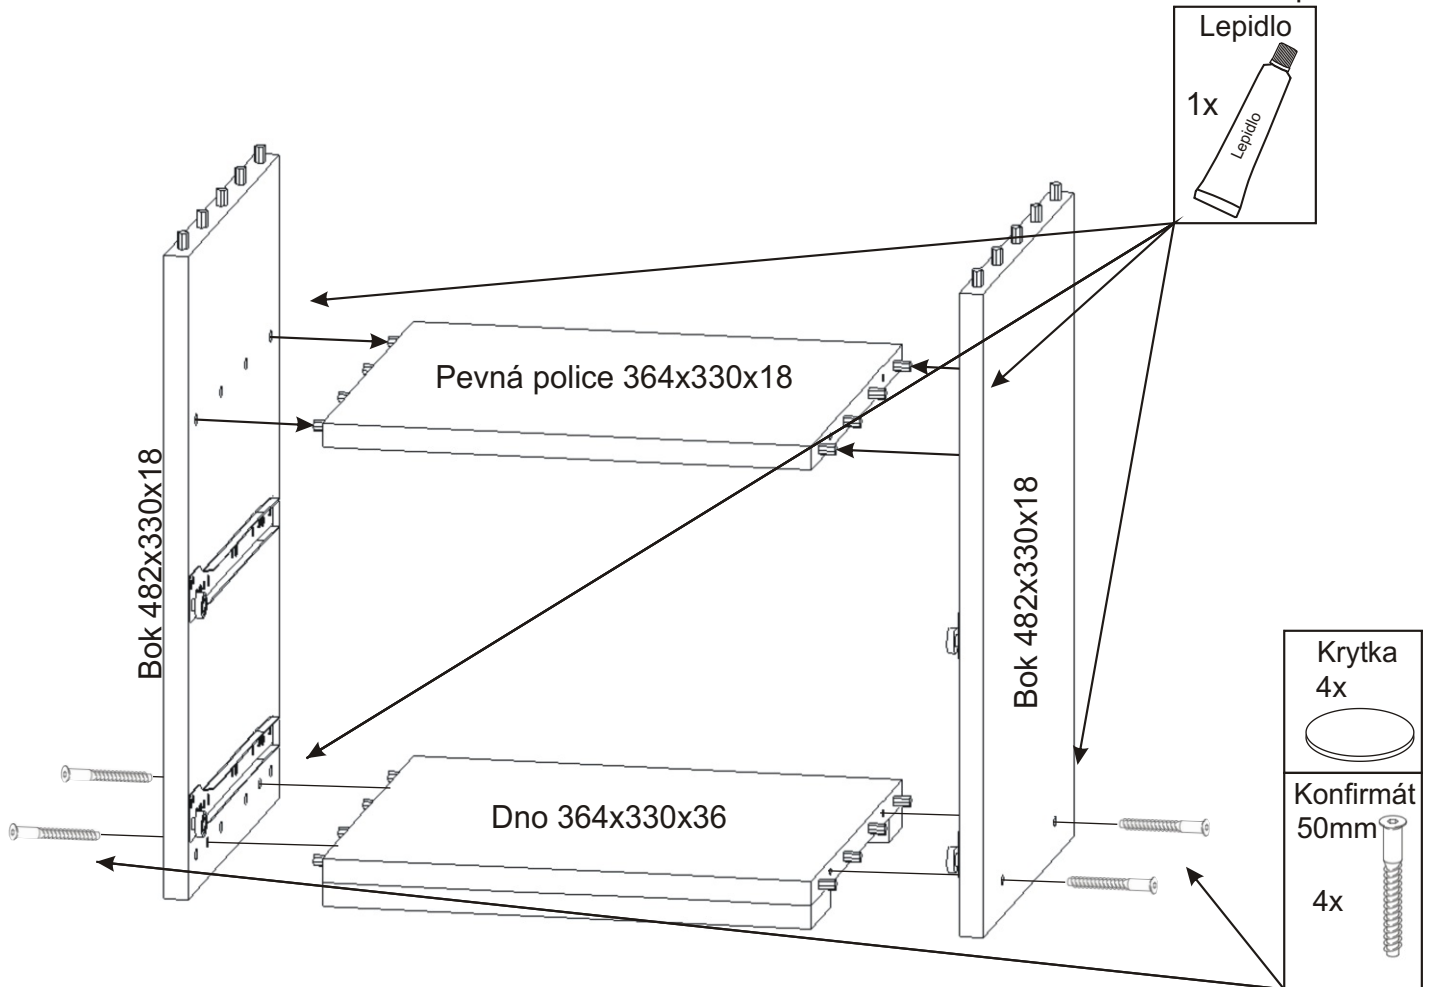

3.

Nešetřit s lepidlem.