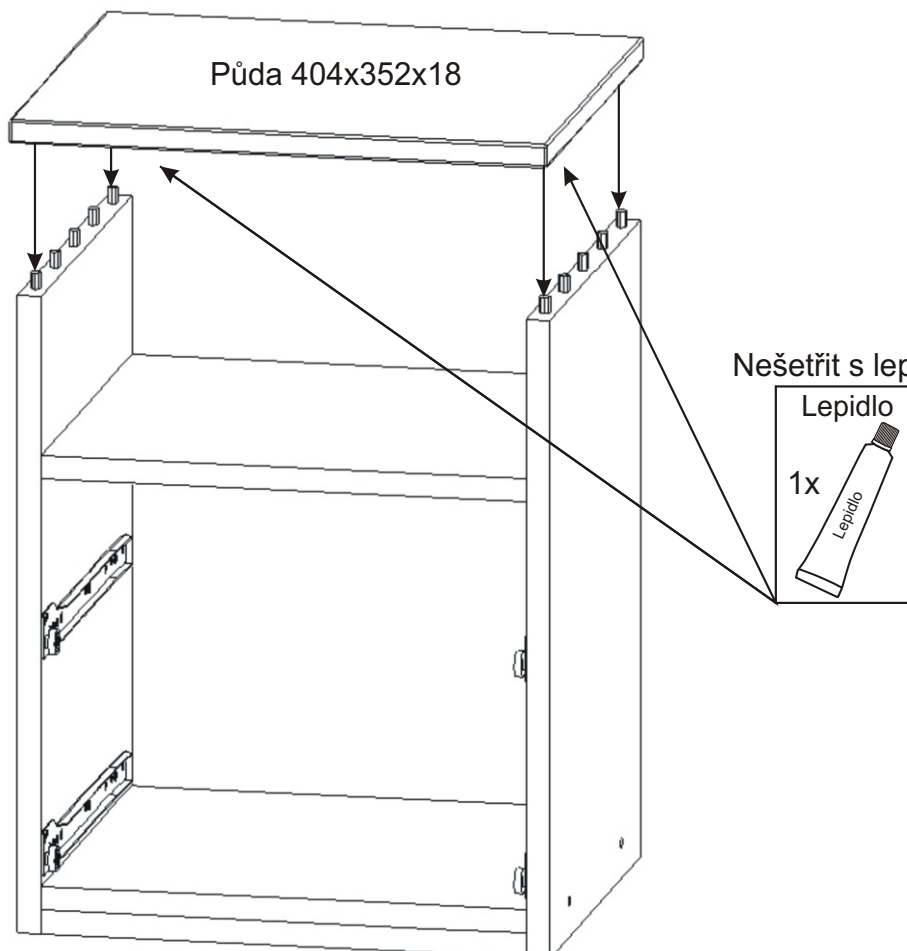

4.

Nešetřit s lepidlem.