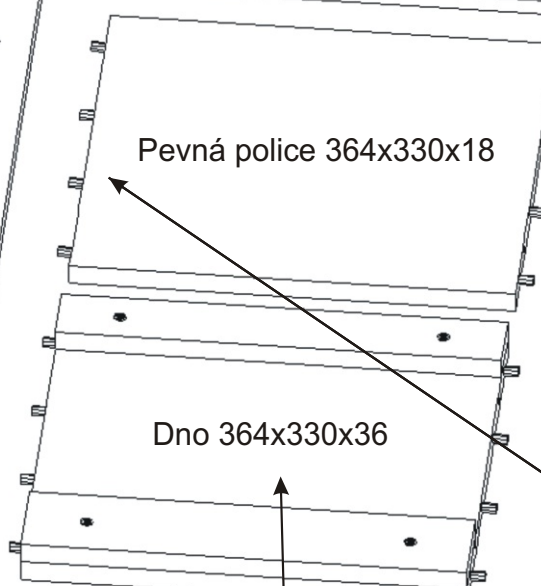

| | | | |
|---|--|---|--|
| Hřebík  43x | Kluzáky 4x  | Vrut 3,5x16 24x  | Vrut 4x30 4x  |
|---|--|---|--|

1.1. Montáž zásuvky 2ks

1.2.

Kolíky naklepneme do hrany!
Nešetřit s lepidlem.

1.3.

Opatrně naklepeme čelo zásuvky, aby nedošlo k poškození.

Nešetřit s lepidlem.

1.4.

1.5.

2.

Vrut 3,5x16

12x

Pojezd 300mm
2 páry

Bok 482x330x18

Půda 404x352x18

Bok 482x330x18

Pevná police 364x330x18

Dno 364x330x36

Bok 482x330x18

Lepidlo

1x

Kolík
35mm

26x

Kolíky naklepeme do hrany!
Nešetřit s lepidlem.

Sokl 364x50x18

Dno 364x330x18

Sokl 364x70x18

Vrut 4x30

4x

3.