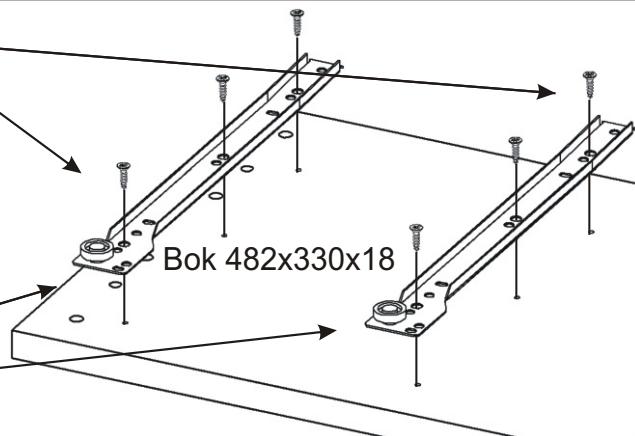

Nešetřit s lepidlem.

1.4.

1.5.

2.

Vrut 3,5x16

12x

Pojezd 300mm
2 páry

Bok 482x330x18

Půda 404x352x18

Bok 482x330x18

Pevná police 364x330x18

Dno 364x330x36

Bok 482x330x18

Lepidlo

1x

Kolík
35mm