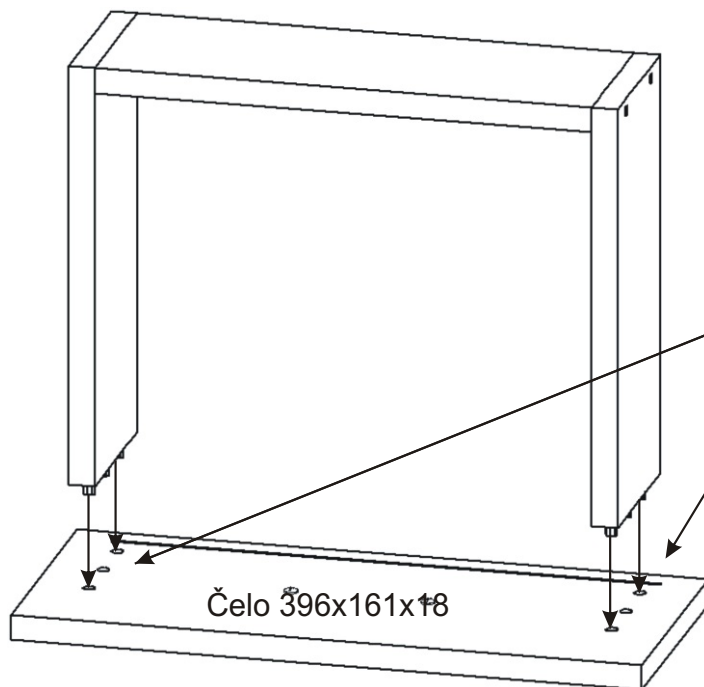

| | | | |
|---|--|---|--|
| Hřebík  43x | Kluzáky 4x  | Vrut 3,5x16 24x  | Vrut 4x30 4x  |
|---|--|---|--|

1.1. Montáž zásuvky 2ks

1.2.

Kolíky naklepneme do hrany!
Nešetřit s lepidlem.

1.3.

Opatrně naklepeme čelo zásuvky, aby nedošlo k poškození.

Půda 404x352x18

Bok 482x330x18

Pevná police 364x330x18

Dno 364x330x36

Bok 482x330x18

Lepidlo

1x

Kolík
35mm