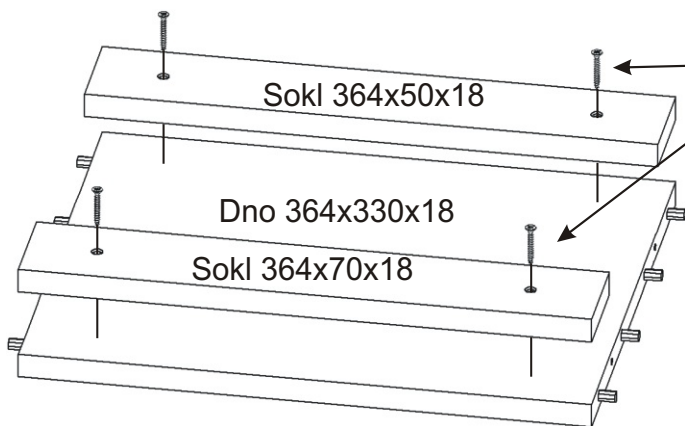

Půda 404x352x18

Bok 482x330x18

Pevná police 364x330x18

Dno 364x330x36

Bok 482x330x18

Lepidlo

1x

Kolík
35mm

26x

Kolíky naklepeme do hrany!
Nešetřit s lepidlem.

Sokl 364x50x18

Dno 364x330x18

Sokl 364x70x18

Vrut 4x30

4x

3.