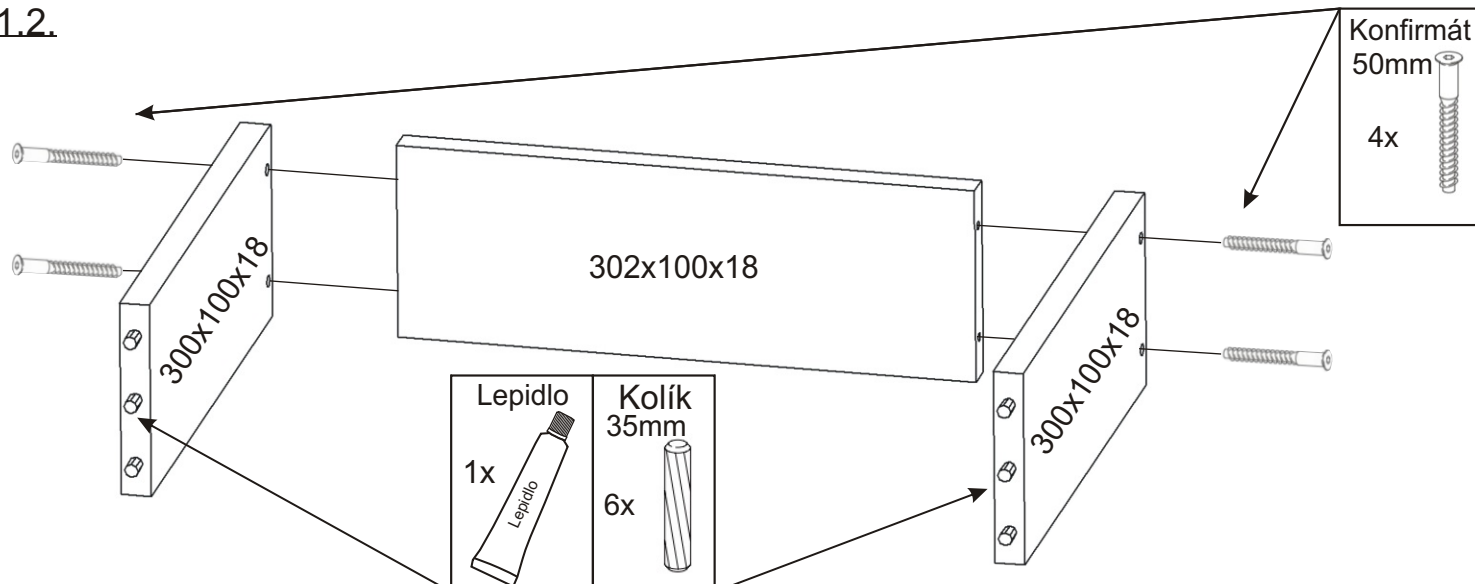

ALFA 63

| | | |
|---|---|---|
| MDF 395x475x3 305x338x3  1x 2x | Úchytka 96mm 2x  4x | Pojezd 300mm 2 páry  |
|---|---|---|

| | | | |
|--|---|---|--|
| Konfirmát 50mm  12x | Krytka 4x  | Kolík 35mm 38x  | Lepidlo 40ml 1x  |
|--|---|---|--|

| | | | |
|---|--|---|--|
| Hřebík  43x | Kluzáky 4x  | Vrut 3,5x16 24x  | Vrut 4x30 4x  |
|---|--|---|--|

1.1. Montáž zásuvky 2ks

1.2.

Kolíky naklepneme do hrany!
Nešetřit s lepidlem.

1.3.

Opatrně naklepeme čelo zásuvky, aby nedošlo k poškození.

Nešetřit s lepidlem.

1.4.

1.5.

2.

Vrut 3,5x16

12x

Pojezd 300mm
2 páry

Bok 482x330x18

Půda 404x352x18

Bok 482x330x18

Pevná police 364x330x18

Dno 364x330x36

Bok 482x330x18

Lepidlo

1x

Kolík
35mm