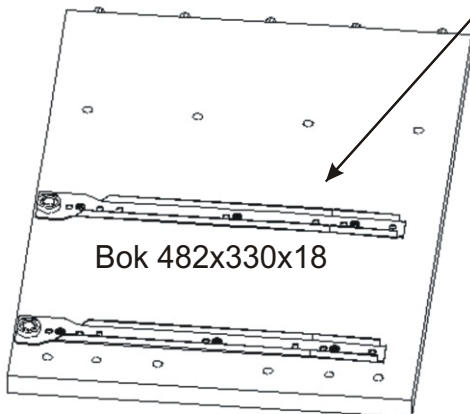

Nešetřit s lepidlem.

1.4.

1.5.

2.

Vrut 3,5x16

12x

Pojezd 300mm
2 páry

Bok 482x330x18

Půda 404x352x18

Bok 482x330x18

Pevná police 364x330x18

Dno 364x330x36

Bok 482x330x18

Lepidlo

1x

Kolík
35mm