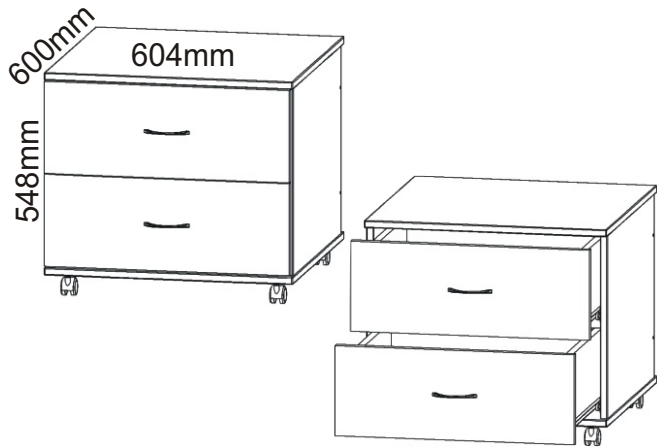

# ALFA 57

<b>Konfirmát + krytky</b> 4x 20x 	<b>Úchytka</b> 2x 	<b>Hřebík</b> 28x 	<b>Lepidlo velké</b> 1x 	<b>Kolík</b> 59x 
<b>Pojezd 450mm</b> 2 pár 		<b>Vrut 3,5x16</b> 40x 	<b>Kolečko ke kontejneru</b> 58mm 4x 	