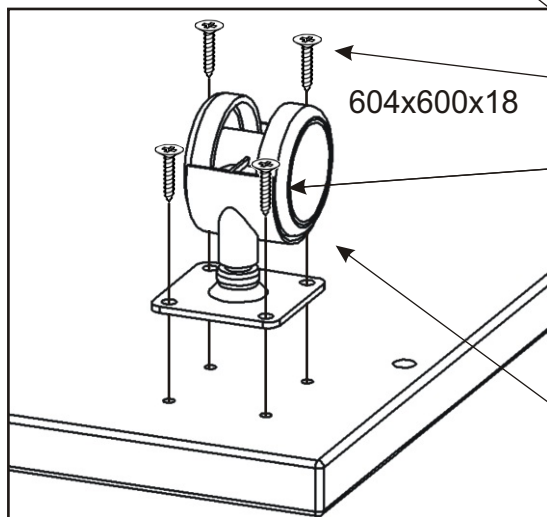

Konfirmát + krytky 4x 20x 	Úchytka 2x 	Hřebík 28x 	Lepidlo velké 1x 	Kolík 59x
Pojezd 450mm 2 pár 		Vrut 3,5x16 40x 	Kolečko ke kontejneru 58mm 4x 	

1.