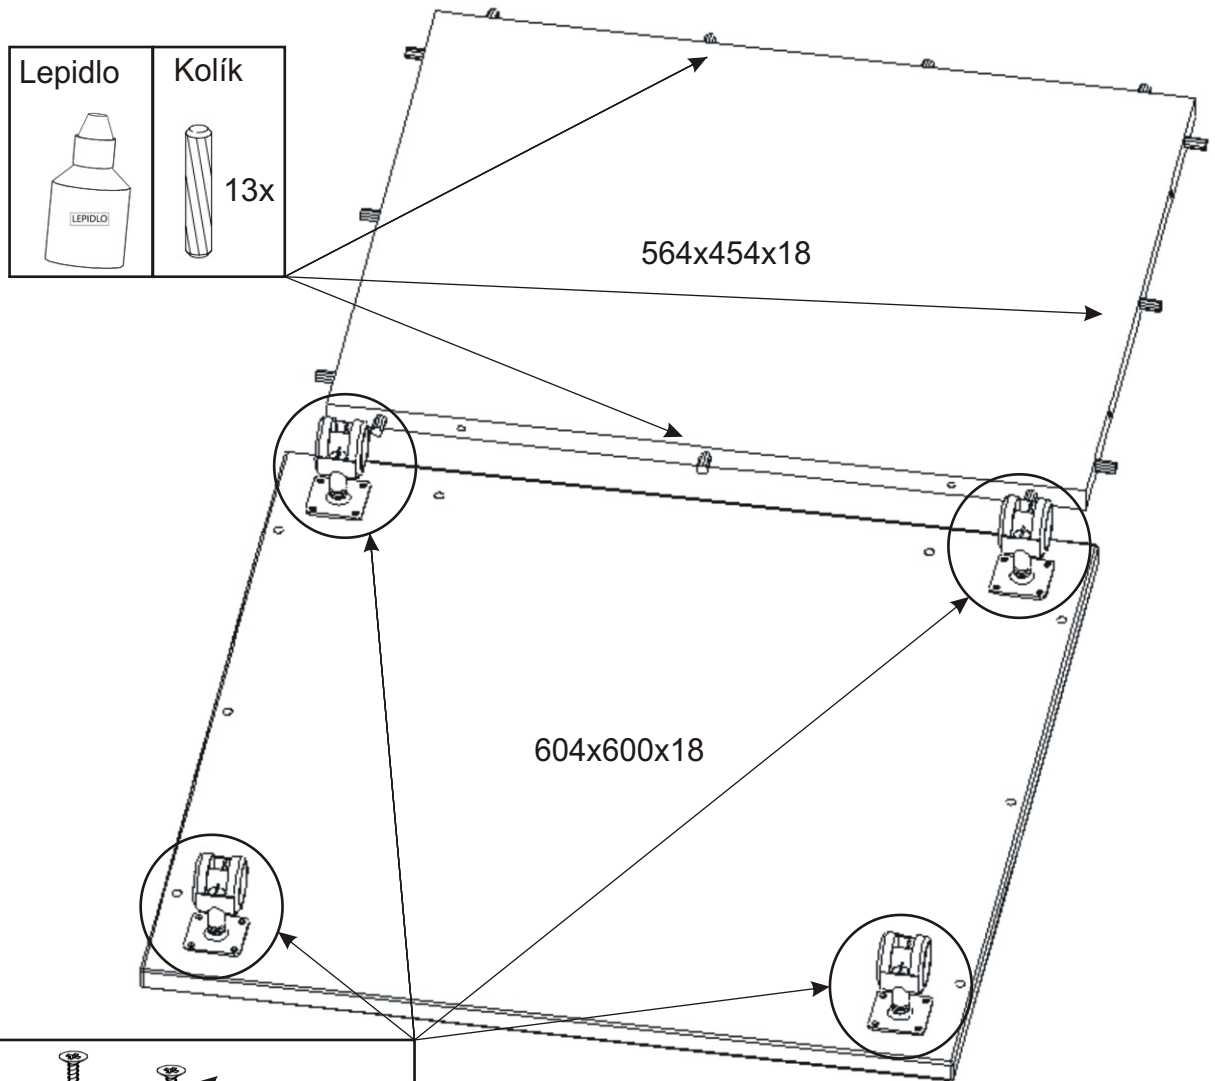

# ALFA 57

<b>Konfirmát + krytky</b> 4x 20x 	<b>Úchytka</b> 2x 	<b>Hřebík</b> 28x 	<b>Lepidlo velké</b> 1x 	<b>Kolík</b> 59x 
<b>Pojezd 450mm</b> 2 pár 		<b>Vrut 3,5x16</b> 40x 	<b>Kolečko ke kontejneru</b> 58mm 4x 	

1.

2.

3.

4.

5.

### 6.1. Montáž zásuvek 2ks