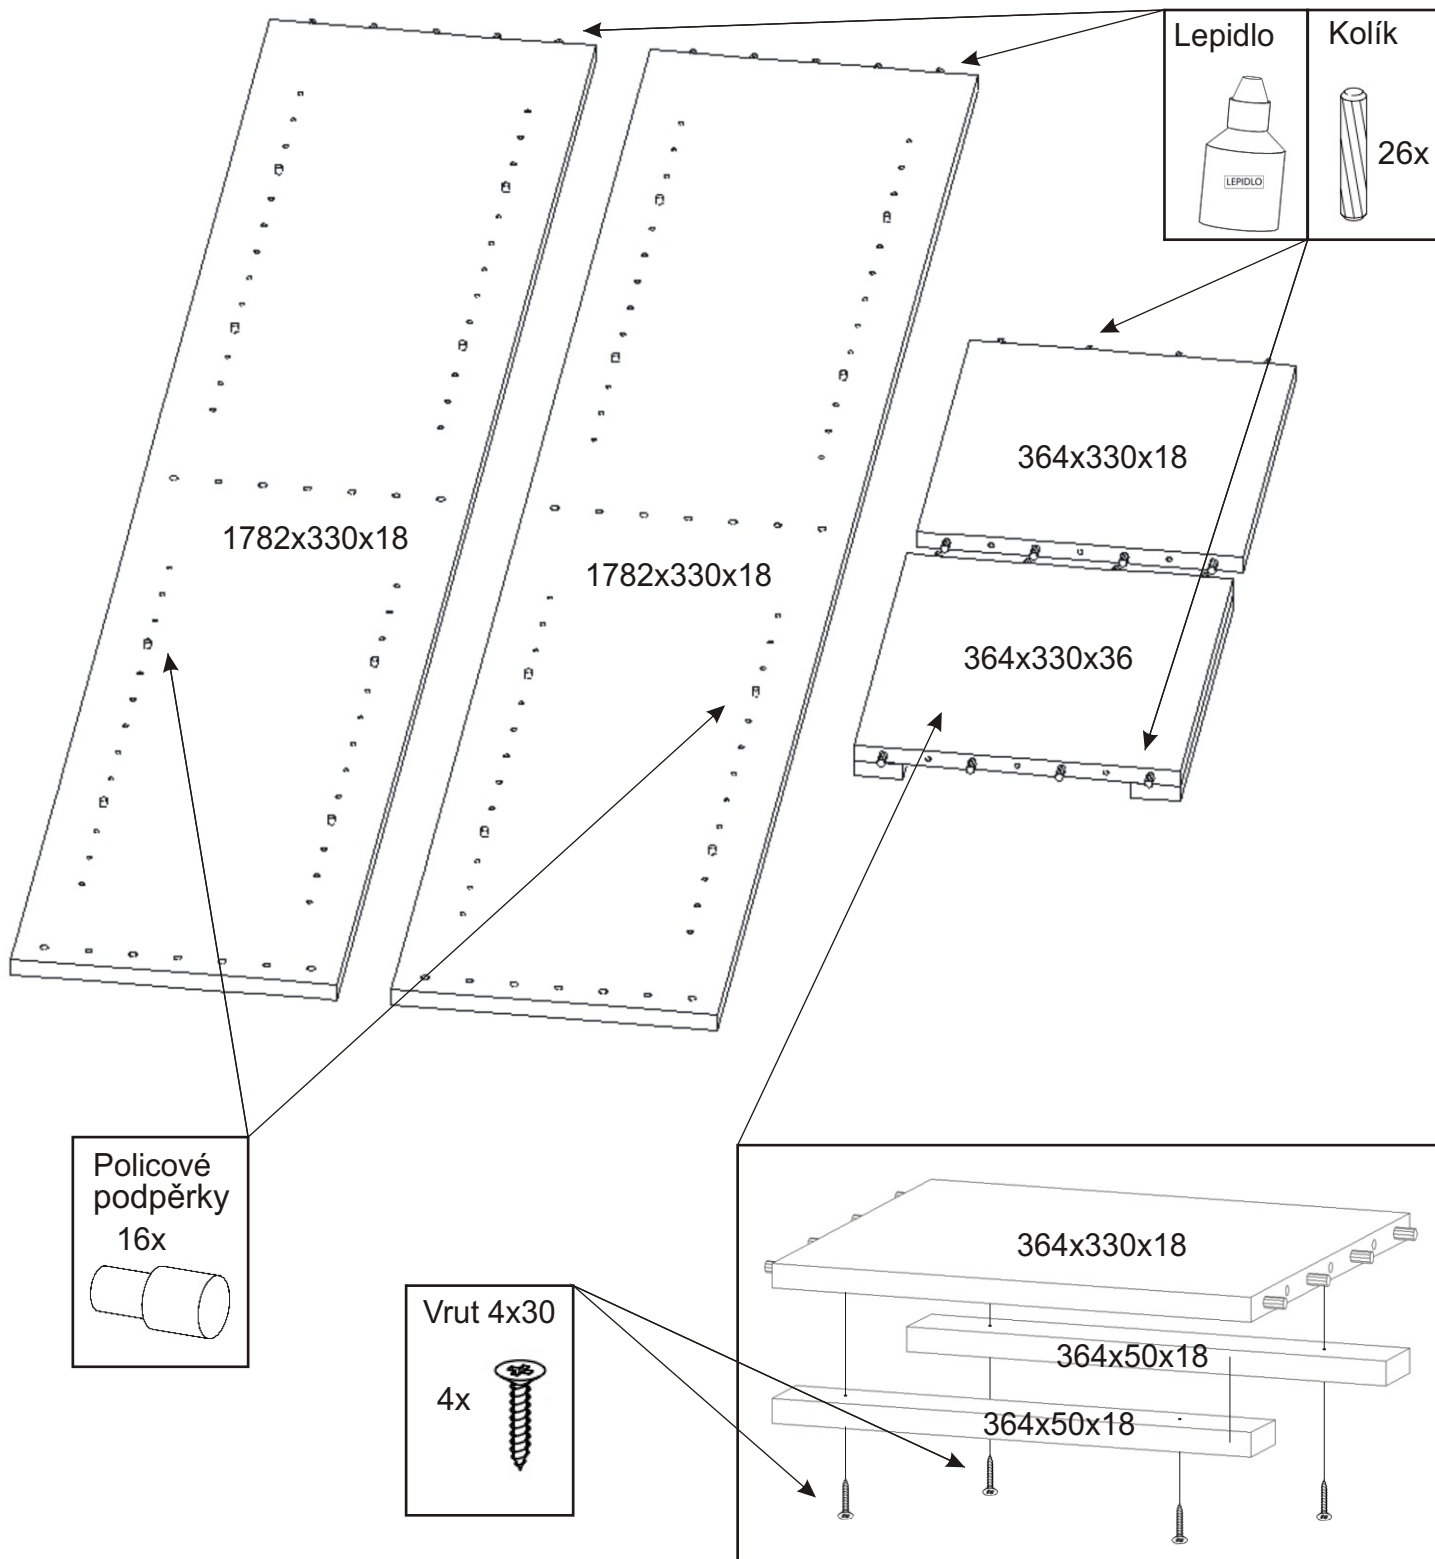

ALFA 54

Úchytka  1x	Policové podpěrky 16x 	Lepidlo 1x 	Kolík 26x 	Konfirmát + krytky 12x 	Hřebík 40x 
Kluzáky 4x 	Naložený pant 2x 	Vrut 3,5x16 8x 	Vrut 4x30 4x 		

1.

2.

3.

4.

5.

6.

7.

Boční pohled