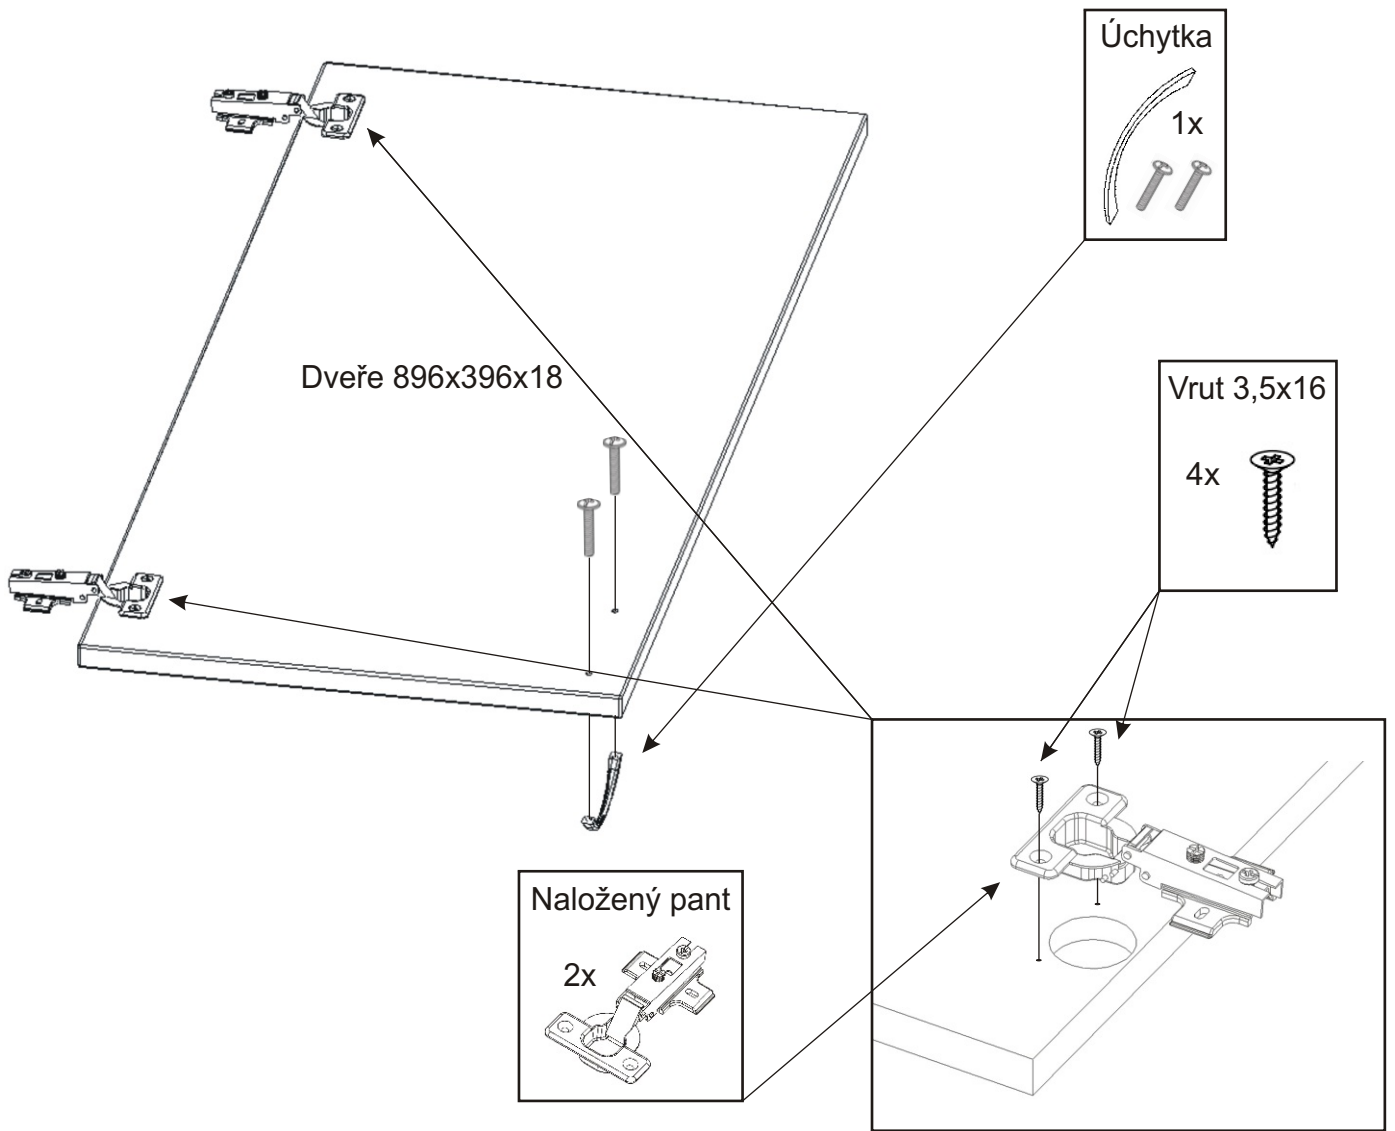

ALFA 54

Úchytka  1x	Policové podpěrky 16x 	Lepidlo 1x 	Kolík 26x 	Konfirmát + krytky 12x 	Hřebík 40x 
Kluzáky 4x 	Naložený pant 2x 	Vrut 3,5x16 8x 	Vrut 4x30 4x 		

1.

2.

3.

4.

5.

6.

7.

Boční pohled