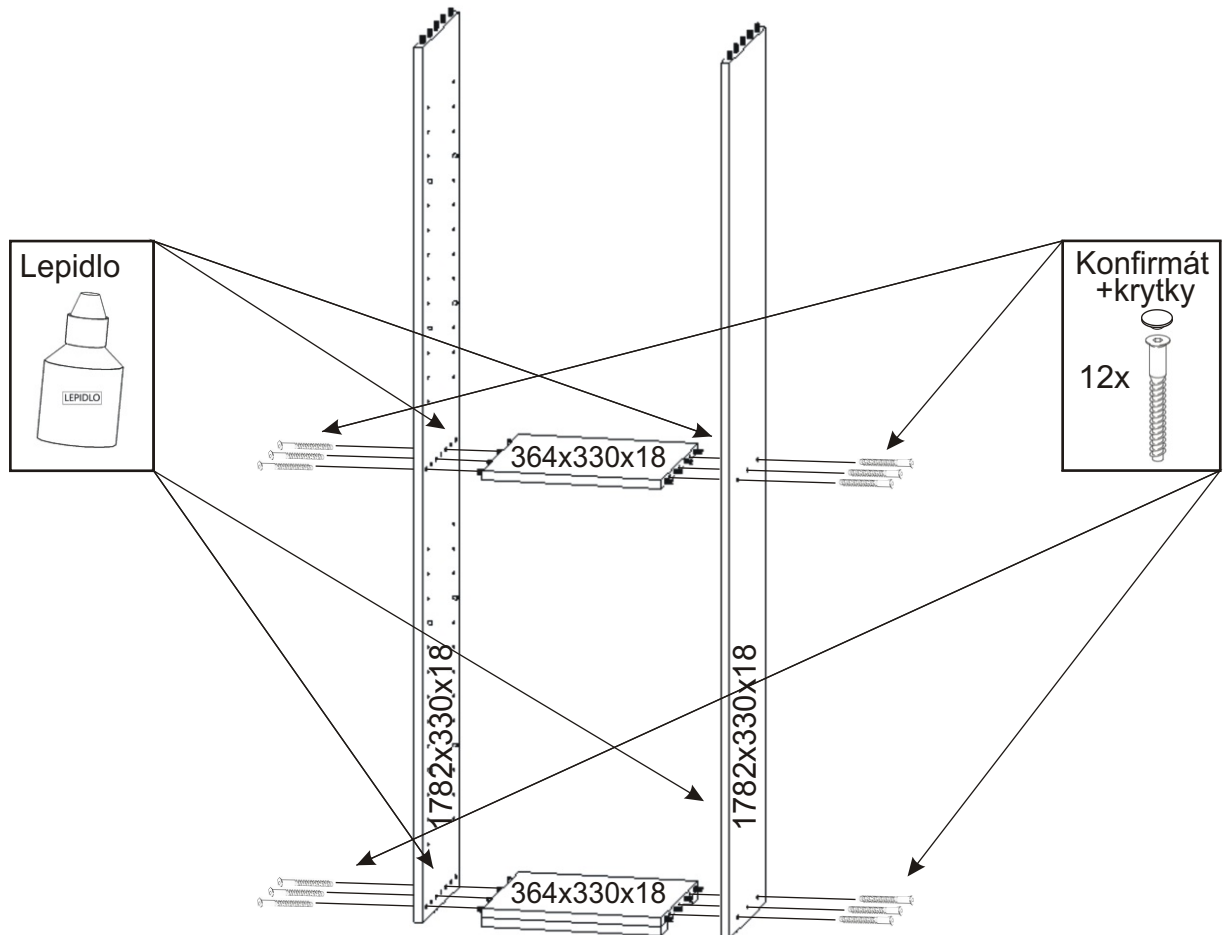

ALFA 54

Úchytka  1x	Policové podpěrky 16x 	Lepidlo 1x 	Kolík 26x 	Konfirmát + krytky 12x 	Hřebík 40x 
Kluzáky 4x 	Naložený pant 2x 	Vrut 3,5x16 8x 	Vrut 4x30 4x 		

1.

2.

3.

4.

5.

6.

7.

Boční pohled