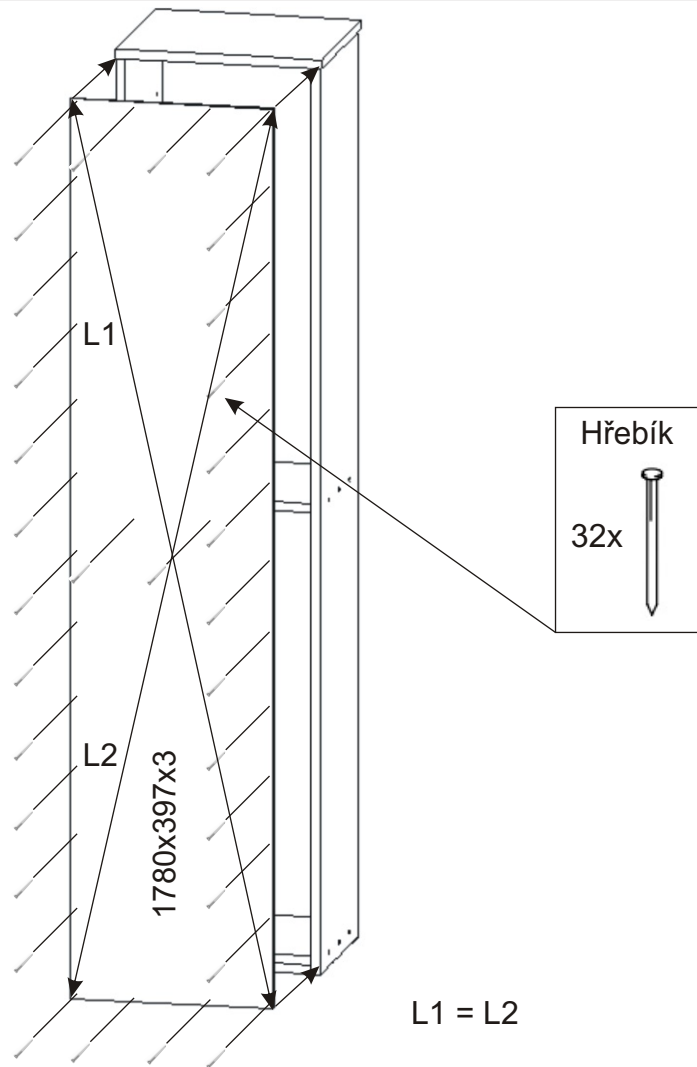

ALFA 54

Úchytka  1x	Policové podpěrky 16x 	Lepidlo 1x 	Kolík 26x 	Konfirmát + krytky 12x 	Hřebík 40x 
Kluzáky 4x 	Naložený pant 2x 	Vrut 3,5x16 8x 	Vrut 4x30 4x 		

1.

2.

3.

4.

5.

6.

7.

Boční pohled