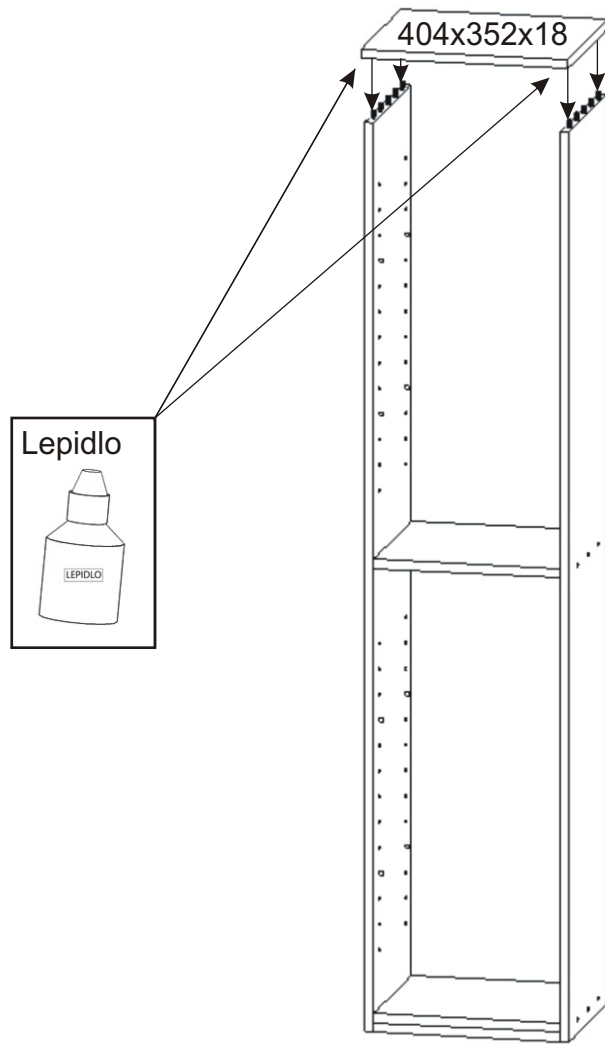

ALFA 53

<p>Sklo 760x300 1x</p>	<p>Úchytka 2x</p>	<p>Policové podpěrky 16x</p>	<p>Lepidlo 1x</p>	<p>Kolík 26x</p>	<p>Konfirmát + krytky 12x</p>	<p>Hřebík 40x</p>
<p>Kluzáky 4x</p>	<p>Naložený pant 4x</p>	<p>Držák skla 10x</p>	<p>Vrut 3,5x16 26x</p>	<p>Vrut 4x30 4x</p>		

1.

2.1.

2.2.

2.3.

3.

4.

5.

6.

7.

Boční pohled