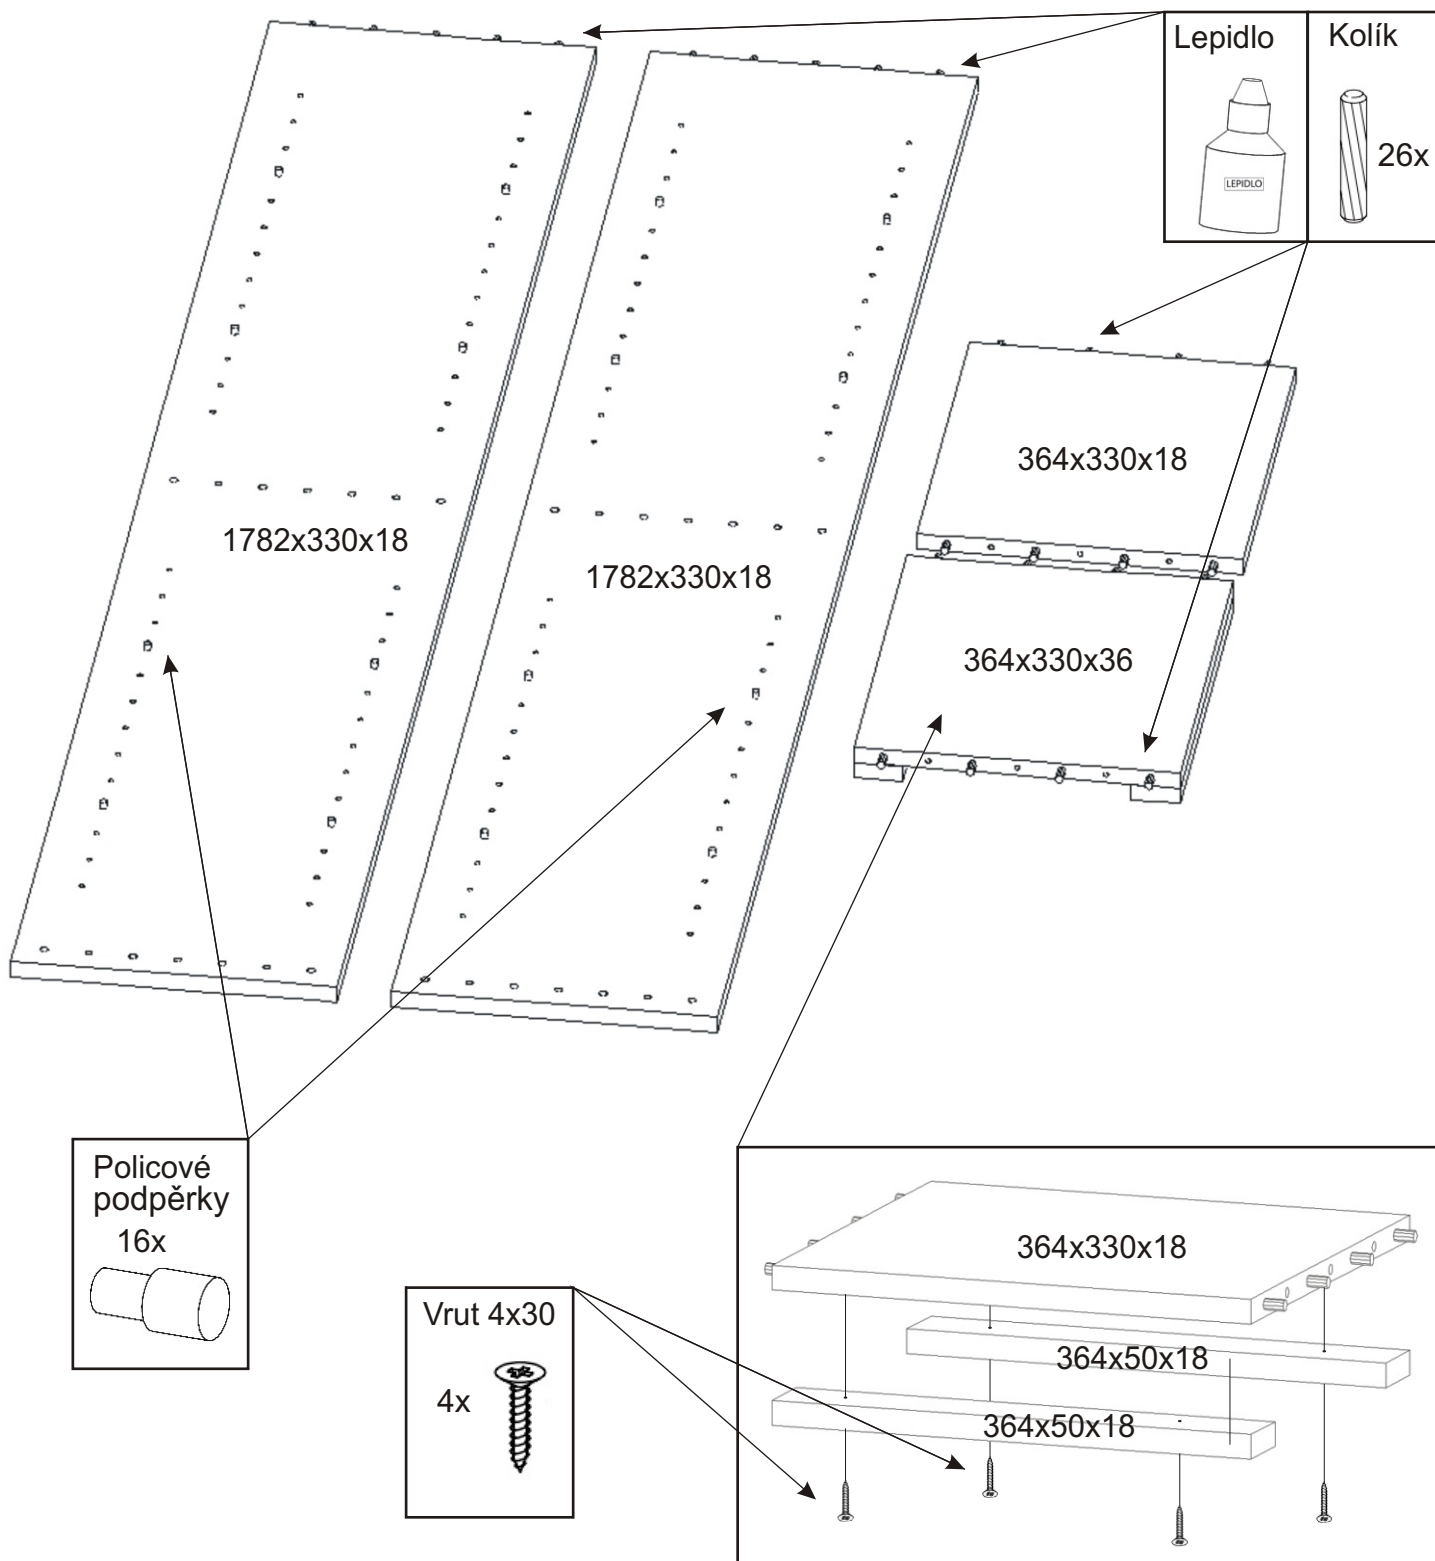

ALFA 53

<p>Sklo 760x300 1x</p>	<p>Úchytka 2x</p>	<p>Policové podpěrky 16x</p>	<p>Lepidlo 1x</p>	<p>Kolík 26x</p>	<p>Konfirmát + krytky 12x</p>	<p>Hřebík 40x</p>
<p>Kluzáky 4x</p>	<p>Naložený pant 4x</p>	<p>Držák skla 10x</p>	<p>Vrut 3,5x16 26x</p>	<p>Vrut 4x30 4x</p>		

1.

2.1.

2.2.

2.3.

3.

4.

5.

6.

7.

Boční pohled