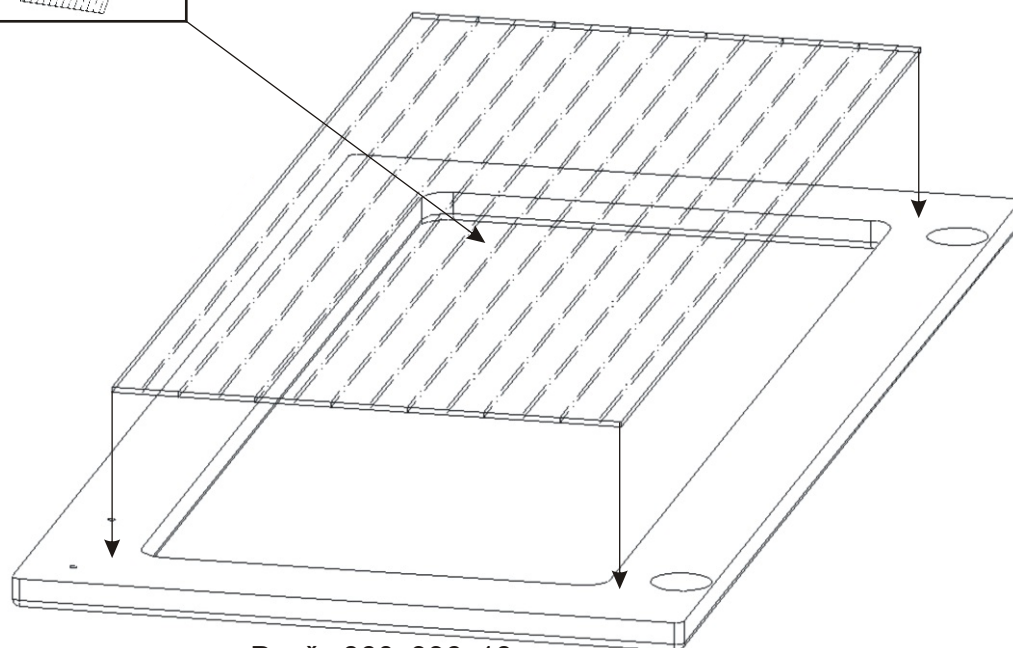

ALFA 53

<p>Sklo 760x300 1x</p>	<p>Úchytka 2x</p>	<p>Policové podpěrky 16x</p>	<p>Lepidlo 1x</p>	<p>Kolík 26x</p>	<p>Konfirmát + krytky 12x</p>	<p>Hřebík 40x</p>
<p>Kluzáky 4x</p>	<p>Naložený pant 4x</p>	<p>Držák skla 10x</p>	<p>Vrut 3,5x16 26x</p>	<p>Vrut 4x30 4x</p>		

1.

2.1.

2.2.

2.3.

3.

4.

5.

6.

7.

Boční pohled