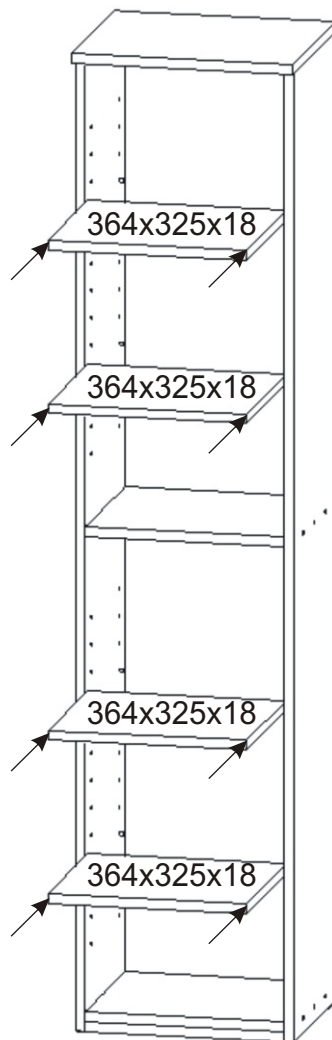

ALFA 53

<p>Sklo 760x300 1x</p>	<p>Úchytka 2x</p>	<p>Policové podpěrky 16x</p>	<p>Lepidlo 1x</p>	<p>Kolík 26x</p>	<p>Konfirmát + krytky 12x</p>	<p>Hřebík 40x</p>
<p>Kluzáky 4x</p>	<p>Naložený pant 4x</p>	<p>Držák skla 10x</p>	<p>Vrut 3,5x16 26x</p>	<p>Vrut 4x30 4x</p>		

1.

2.1.

2.2.

2.3.

3.

4.

5.

6.

7.

Boční pohled