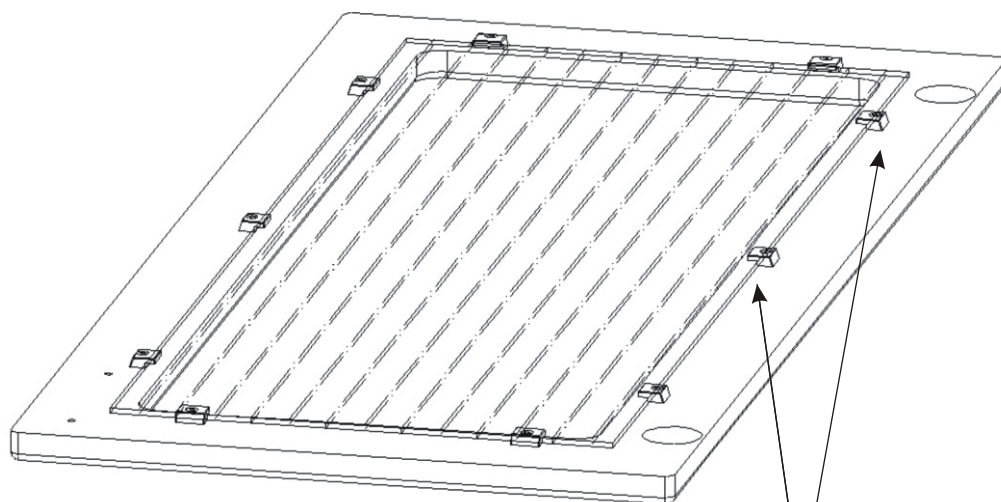

ALFA 53

<p>Sklo 760x300 1x</p>	<p>Úchytka 2x</p>	<p>Policové podpěrky 16x</p>	<p>Lepidlo 1x</p>	<p>Kolík 26x</p>	<p>Konfirmát + krytky 12x</p>	<p>Hřebík 40x</p>
<p>Kluzáky 4x</p>	<p>Naložený pant 4x</p>	<p>Držák skla 10x</p>	<p>Vrut 3,5x16 26x</p>	<p>Vrut 4x30 4x</p>		

1.

2.1.

2.2.

2.3.

3.

4.

5.

6.

7.

Boční pohled