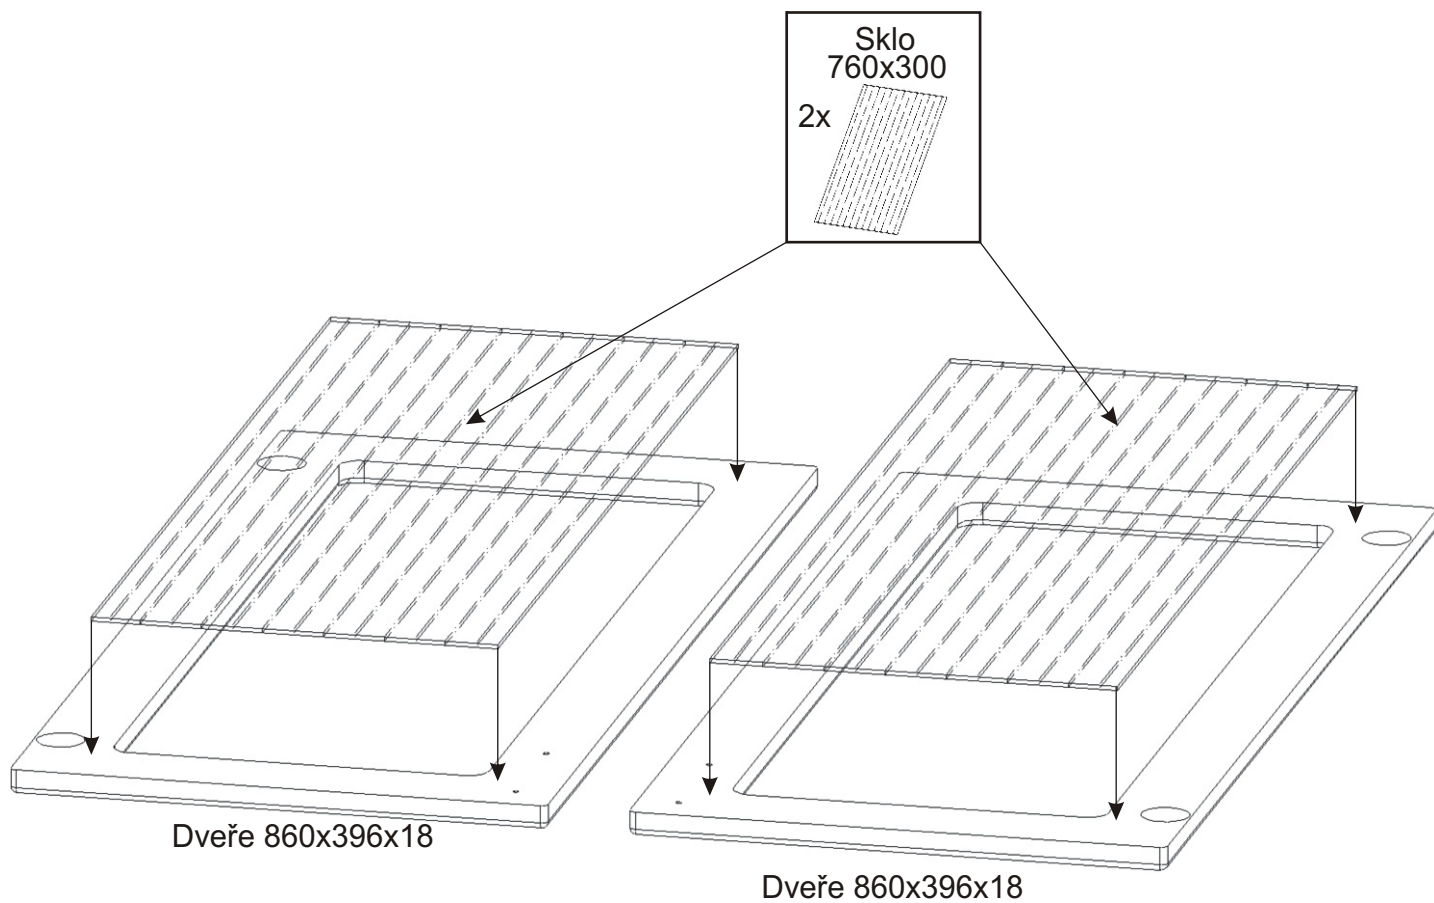

ALFA 52

<p>Sklo 760x300 2x</p>	<p>Úchytka 4x</p>	<p>Policové podpěrky 16x</p>	<p>Lepidlo 1x</p>	<p>Kolíček 26x</p>	<p>Konfirmát + krytka 12x</p>	<p>Hřebík 56x</p>
<p>H lišta 1746mm 1x</p>	<p>Kluzáky 6x</p>	<p>Naložený pant 8x</p>	<p>Držák skla 20x</p>	<p>Vrut 3,5x16 52x</p>	<p>Vrut 4x30 6x</p>	

1.

2.1.

2.2.

2.3.

3.

4.

5.

6.

7.

Boční pohled