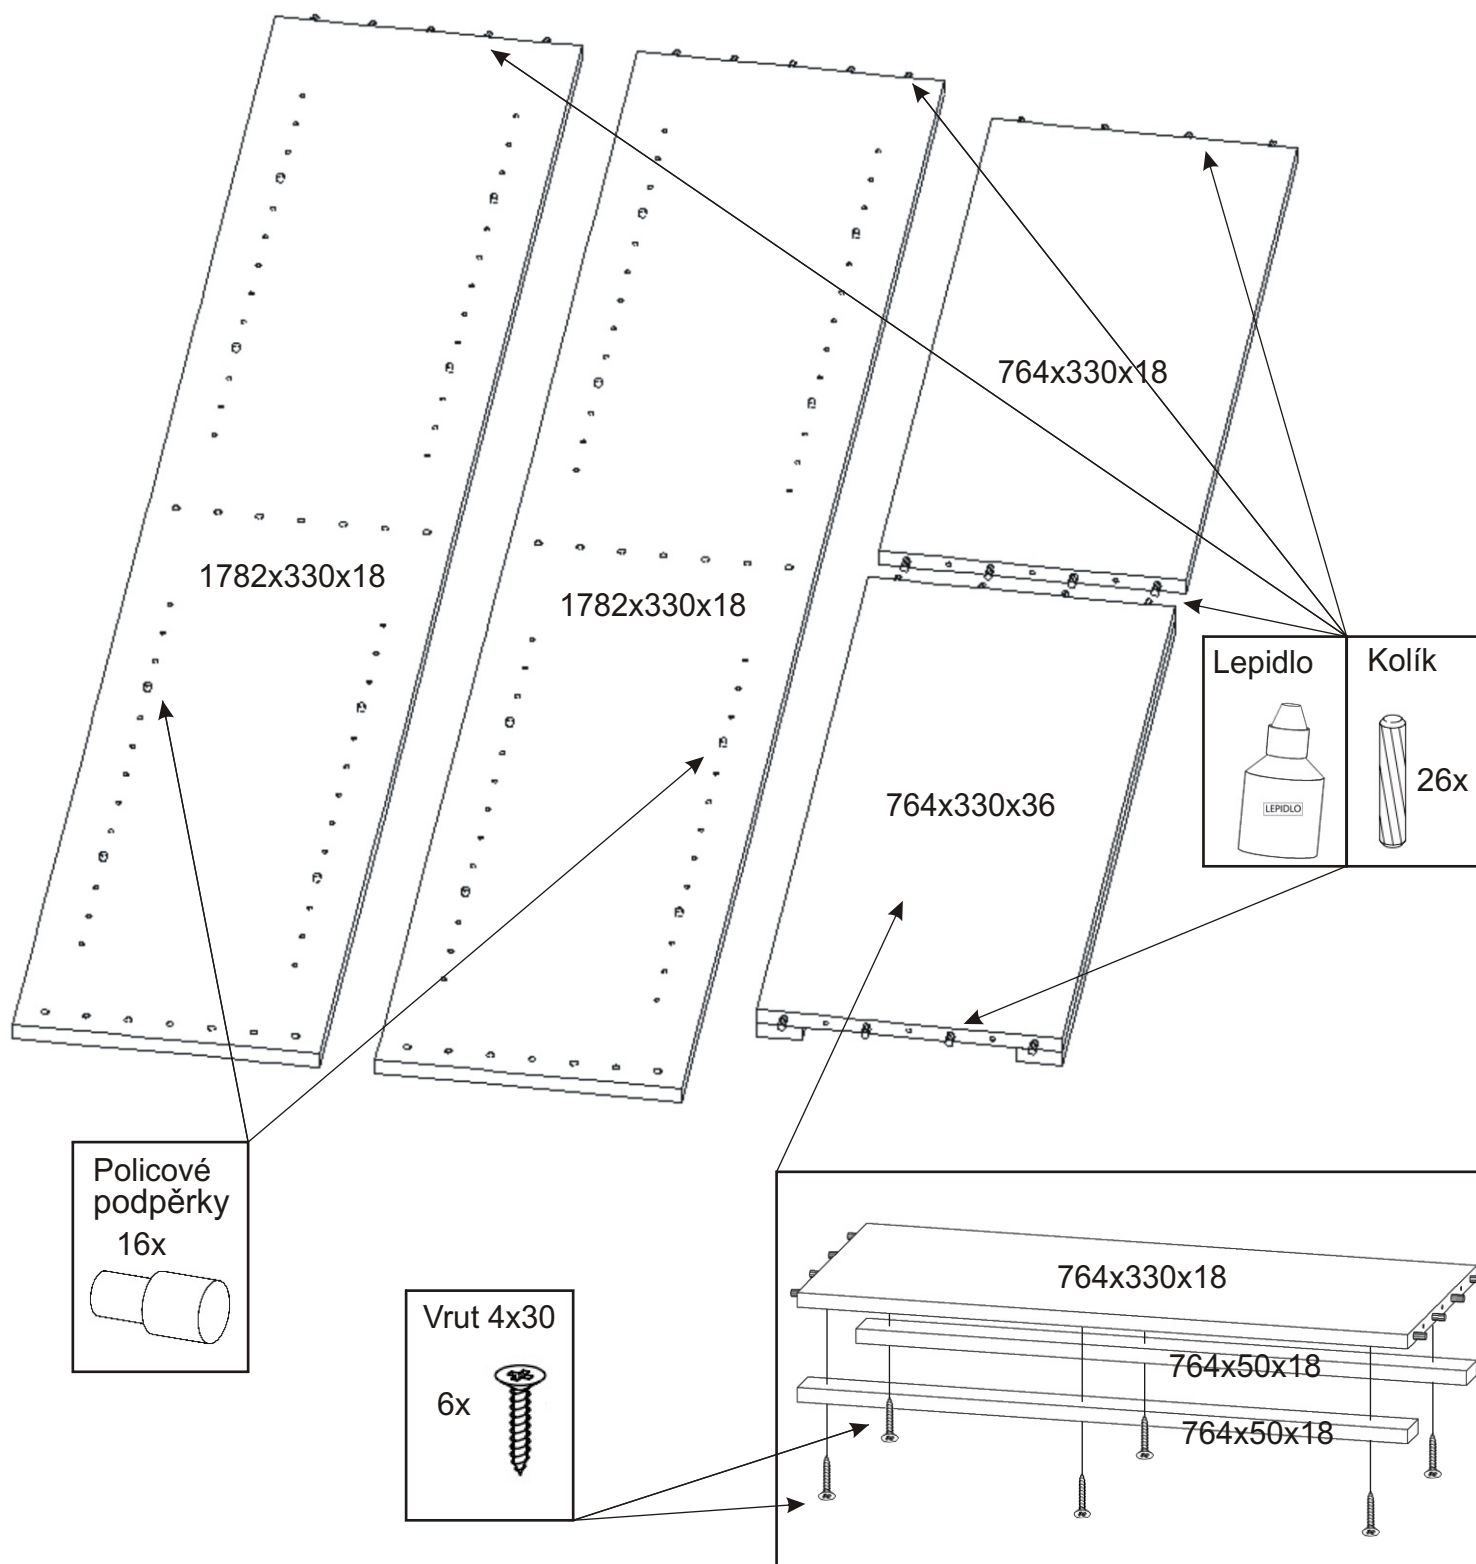

ALFA 52

<p>Sklo 760x300 2x</p>	<p>Úchytka 4x</p>	<p>Policové podpěrky 16x</p>	<p>Lepidlo 1x</p>	<p>Kolíček 26x</p>	<p>Konfirmát + krytka 12x</p>	<p>Hřebík 56x</p>
<p>H lišta 1746mm 1x</p>	<p>Kluzáky 6x</p>	<p>Naložený pant 8x</p>	<p>Držák skla 20x</p>	<p>Vrut 3,5x16 52x</p>	<p>Vrut 4x30 6x</p>	

1.

2.1.

2.2.

2.3.

3.

4.

5.

6.

7.

Boční pohled