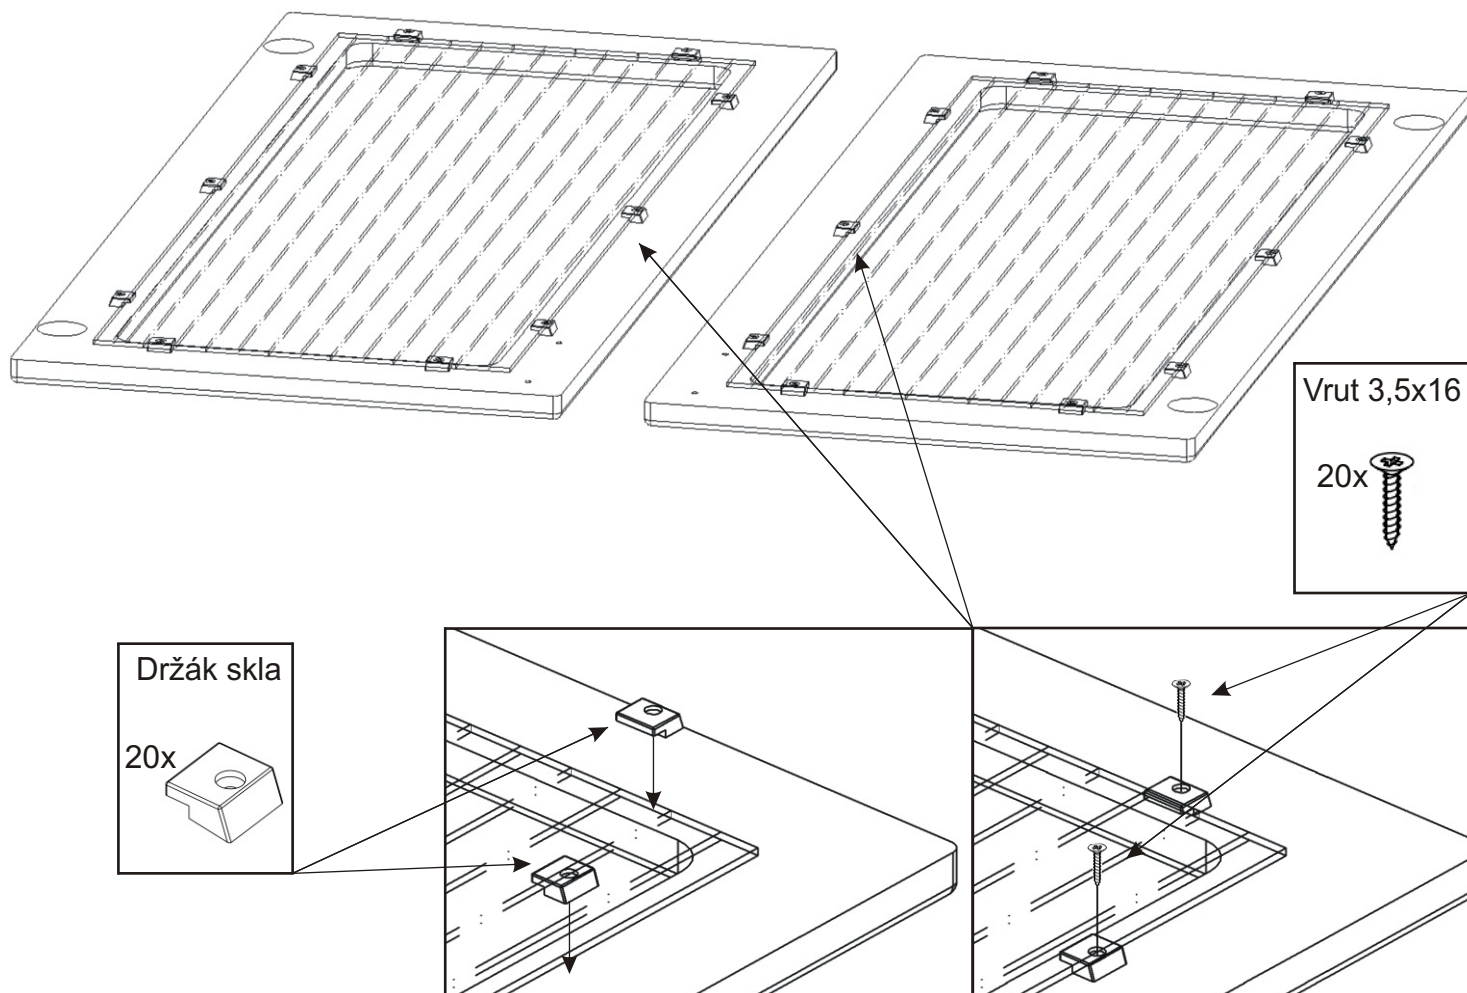

ALFA 52

<p>Sklo 760x300 2x</p>	<p>Úchytka 4x</p>	<p>Policové podpěrky 16x</p>	<p>Lepidlo 1x</p>	<p>Kolíček 26x</p>	<p>Konfirmát + krytka 12x</p>	<p>Hřebík 56x</p>
<p>H lišta 1746mm 1x</p>	<p>Kluzáky 6x</p>	<p>Naložený pant 8x</p>	<p>Držák skla 20x</p>	<p>Vrut 3,5x16 52x</p>	<p>Vrut 4x30 6x</p>	

1.

2.1.

2.2.

2.3.

3.

4.

5.

6.

7.

Boční pohled