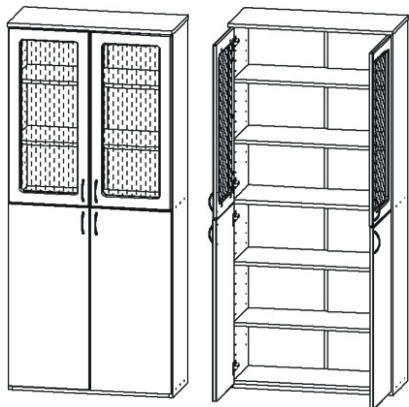

ALFA 52

<p>Sklo 760x300 2x</p>	<p>Úchytka 4x</p>	<p>Policové podpěrky 16x</p>	<p>Lepidlo 1x</p>	<p>Kolíček 26x</p>	<p>Konfirmát + krytka 12x</p>	<p>Hřebík 56x</p>
<p>H lišta 1746mm 1x</p>	<p>Kluzáky 6x</p>	<p>Naložený pant 8x</p>	<p>Držák skla 20x</p>	<p>Vrut 3,5x16 52x</p>	<p>Vrut 4x30 6x</p>	

1.

2.1.

2.2.

2.3.

3.

4.

5.

6.