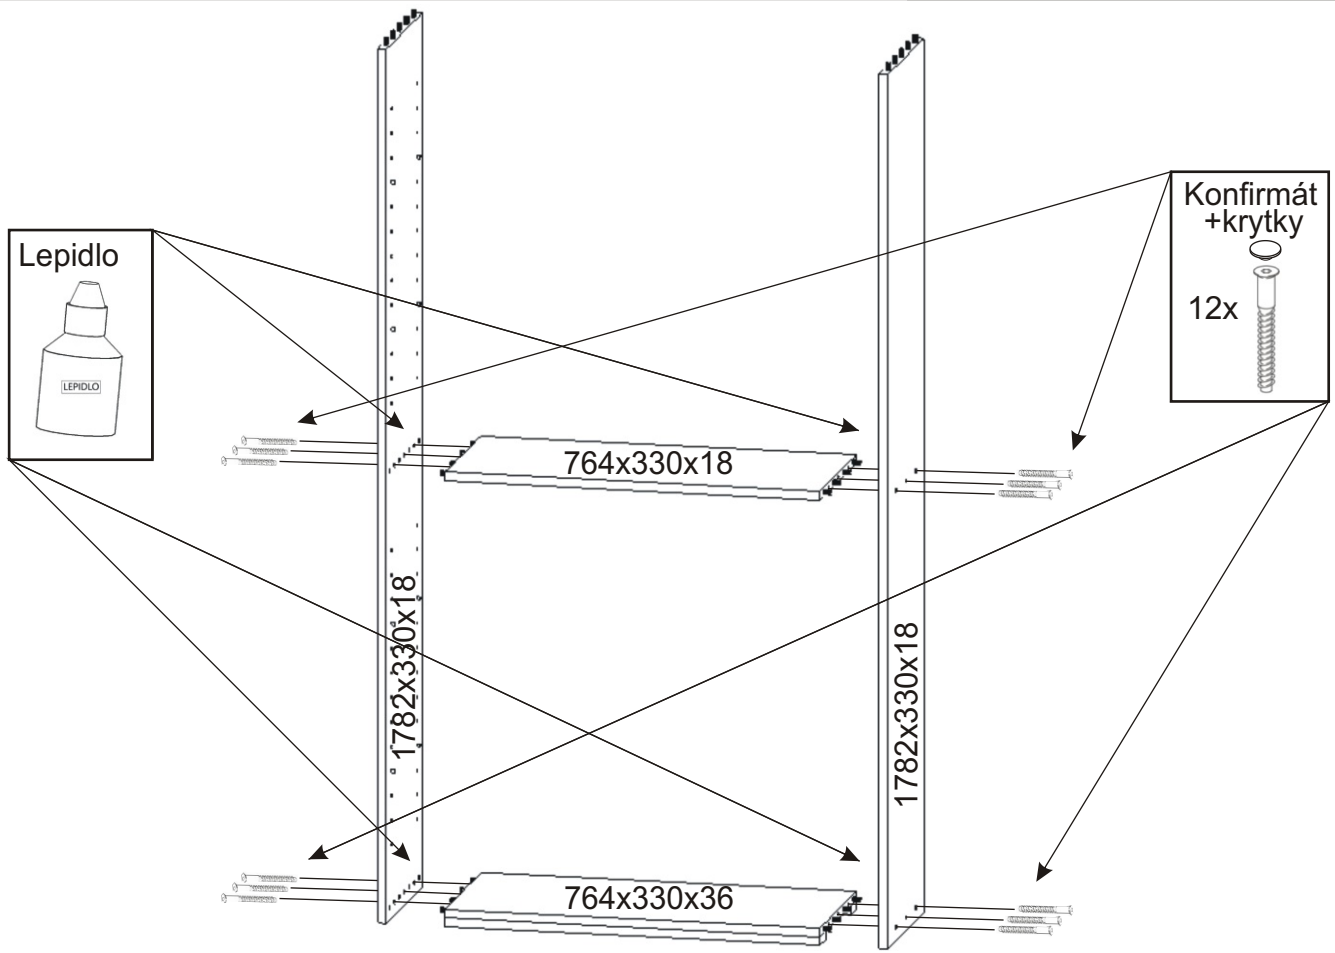

ALFA 52

<p>Sklo 760x300 2x</p>	<p>Úchytka 4x</p>	<p>Policové podpěrky 16x</p>	<p>Lepidlo 1x</p>	<p>Kolíček 26x</p>	<p>Konfirmát + krytka 12x</p>	<p>Hřebík 56x</p>
<p>H lišta 1746mm 1x</p>	<p>Kluzáky 6x</p>	<p>Naložený pant 8x</p>	<p>Držák skla 20x</p>	<p>Vrut 3,5x16 52x</p>	<p>Vrut 4x30 6x</p>	

1.

2.1.

2.2.

2.3.

3.

4.

5.

6.

7.

Boční pohled