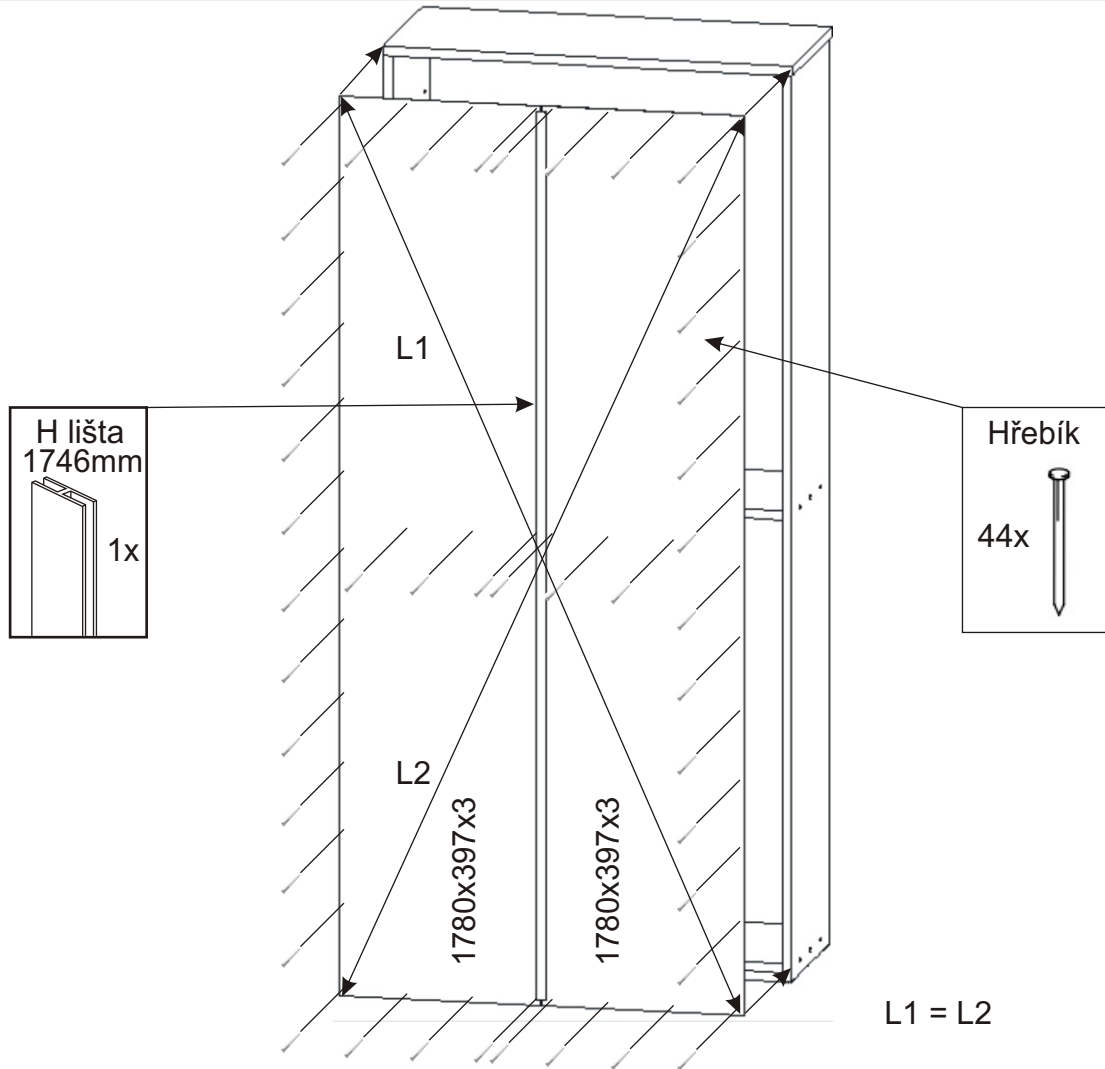

ALFA 52

<p>Sklo 760x300 2x</p>	<p>Úchytka 4x</p>	<p>Policové podpěrky 16x</p>	<p>Lepidlo 1x</p>	<p>Kolíček 26x</p>	<p>Konfirmát + krytka 12x</p>	<p>Hřebík 56x</p>
<p>H lišta 1746mm 1x</p>	<p>Kluzáky 6x</p>	<p>Naložený pant 8x</p>	<p>Držák skla 20x</p>	<p>Vrut 3,5x16 52x</p>	<p>Vrut 4x30 6x</p>	

1.

2.1.

2.2.

2.3.

3.

4.

5.

6.