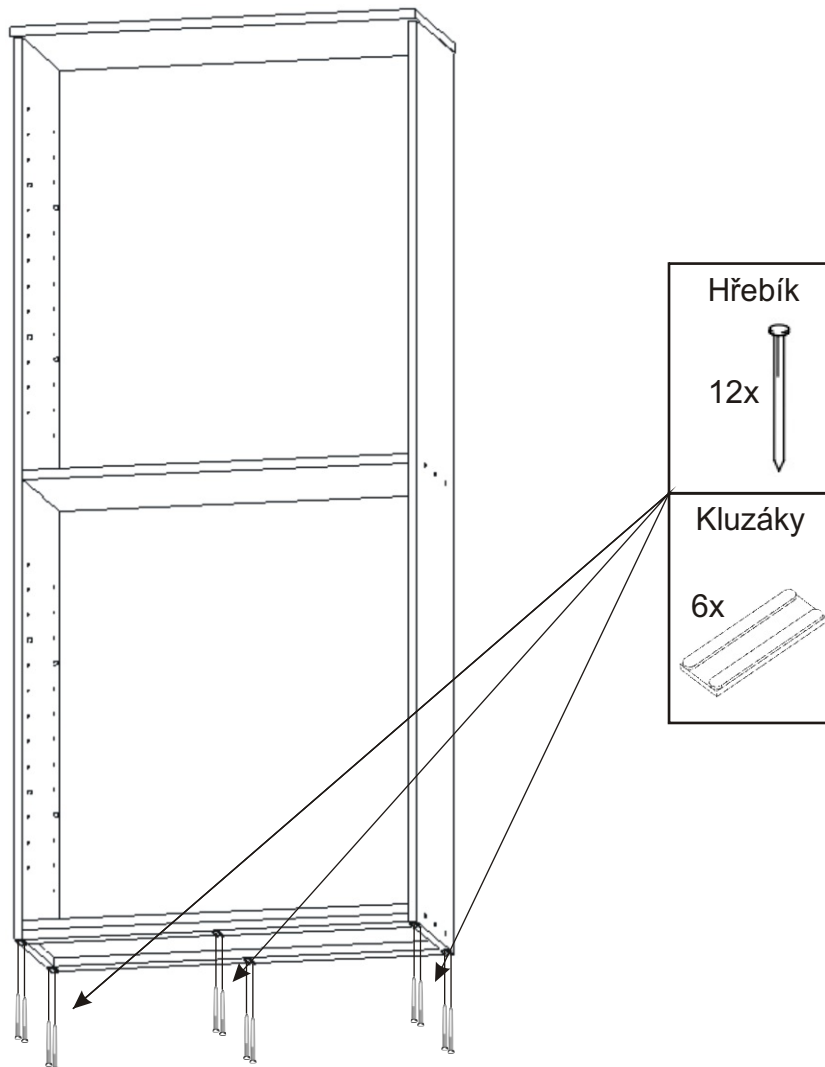

ALFA 52

<p>Sklo 760x300 2x</p>	<p>Úchytka 4x</p>	<p>Policové podpěrky 16x</p>	<p>Lepidlo 1x</p>	<p>Kolíček 26x</p>	<p>Konfirmát + krytka 12x</p>	<p>Hřebík 56x</p>
<p>H lišta 1746mm 1x</p>	<p>Kluzáky 6x</p>	<p>Naložený pant 8x</p>	<p>Držák skla 20x</p>	<p>Vrut 3,5x16 52x</p>	<p>Vrut 4x30 6x</p>	

1.

2.1.

2.2.

2.3.

3.

4.

5.

6.

7.

Boční pohled