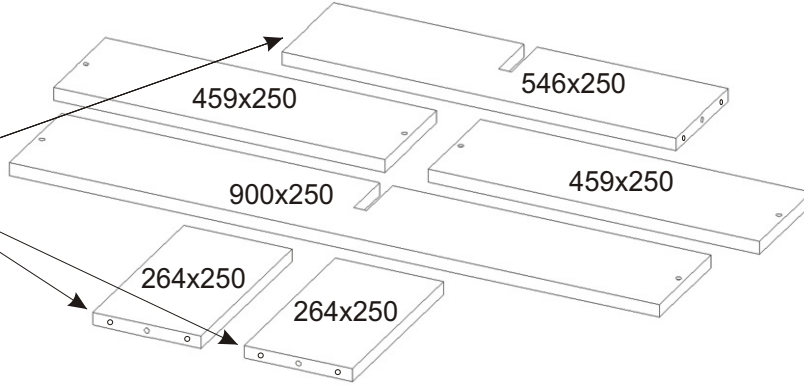

# ALFA 47

<b>Bajonetový závěs</b>  2x	<b>Vrut 3,5x16</b>  4x	<b>Lepidlo</b>  1x	<b>Kolík</b>  12x	<b>Konfirmát + krytka</b>  12x  12x
--	---	---	--	---

1.

2.

3.