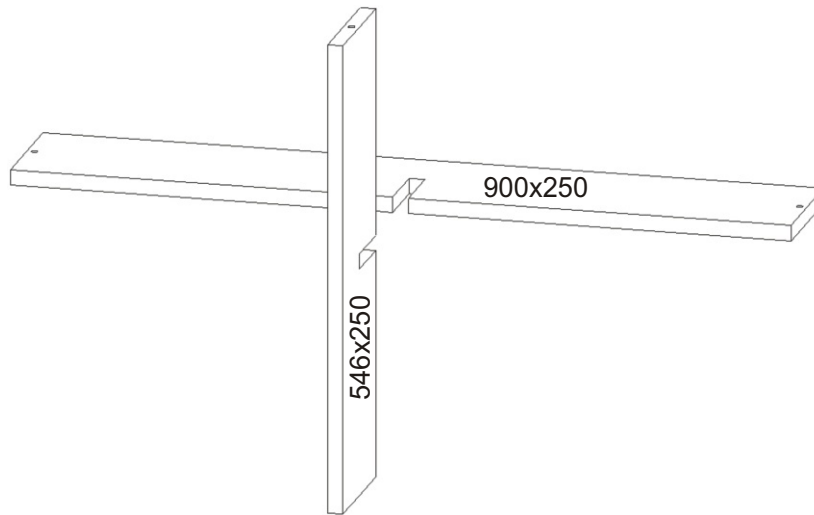

# ALFA 47

<b>Bajonetový závěs</b>  2x	<b>Vrut 3,5x16</b>  4x	<b>Lepidlo</b>  1x	<b>Kolík</b>  12x	<b>Konfirmát + krytka</b>  12x  12x
--	---	---	--	---

1.

2.

3.