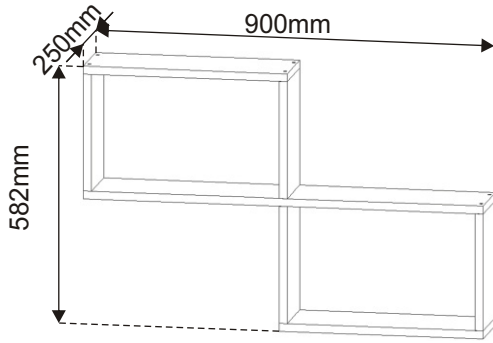

# ALFA 47

<b>Bajonetový závěs</b>  2x	<b>Vrut 3,5x16</b>  4x	<b>Lepidlo</b>  1x	<b>Kolík</b>  12x	<b>Konfirmát + krytka</b>  12x  12x
--	---	---	--	---

1.

2.

3.