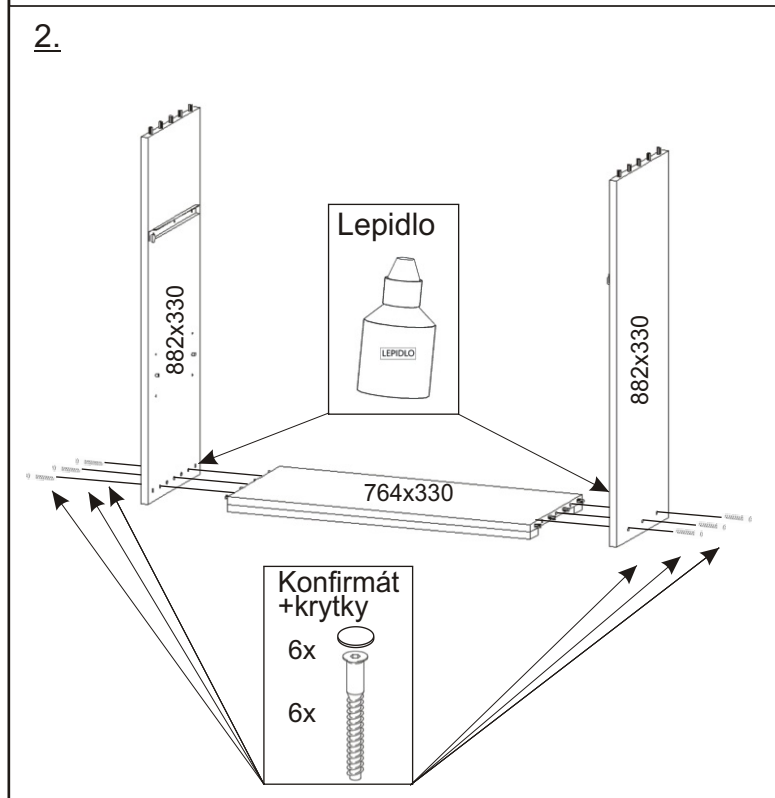

# ALFA 3

<b>Policové podpěrky</b> 4x	<b>Naložený pant</b> 4x	<b>Lepidlo</b> 1x	<b>Kolík</b> 34x	<b>Hřebík</b> 54x	<b>Konfirmát + krytky</b> 10x	<b>H lišta 846mm</b> 1x
<b>Úchytka</b> 4x	<b>Vrutky 4x30 podložka ø 6,3</b> 9x 3x	<b>Kluzáky</b> 6x	<b>Vrutky 3,5x16</b> 28x	<b>Pojezd 300mm</b> 1 pár		

4.

5.

6.

7.

### 1. Montáž zásuvky 1ks