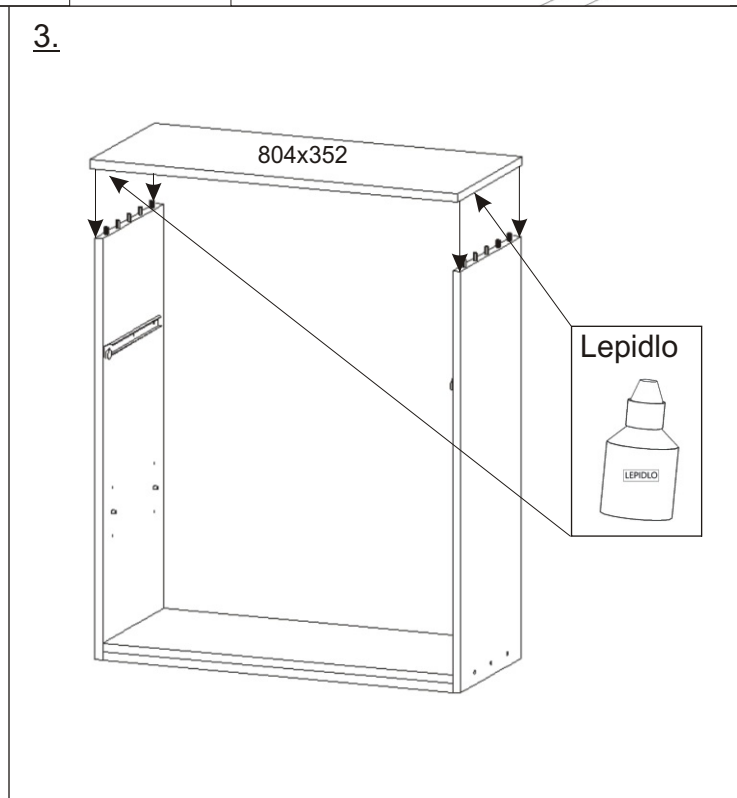

# ALFA 3

<b>Policové podpěrky</b> 4x	<b>Naložený pant</b> 4x	<b>Lepidlo</b> 1x	<b>Kolík</b> 34x	<b>Hřebík</b> 54x	<b>Konfirmát + krytky</b> 10x	<b>H lišta 846mm</b> 1x
<b>Úchytka</b> 4x	<b>Vrutky 4x30 podložka ø 6,3</b> 9x 3x	<b>Kluzáky</b> 6x	<b>Vrutky 3,5x16</b> 28x	<b>Pojezd 300mm</b> 1 pár		