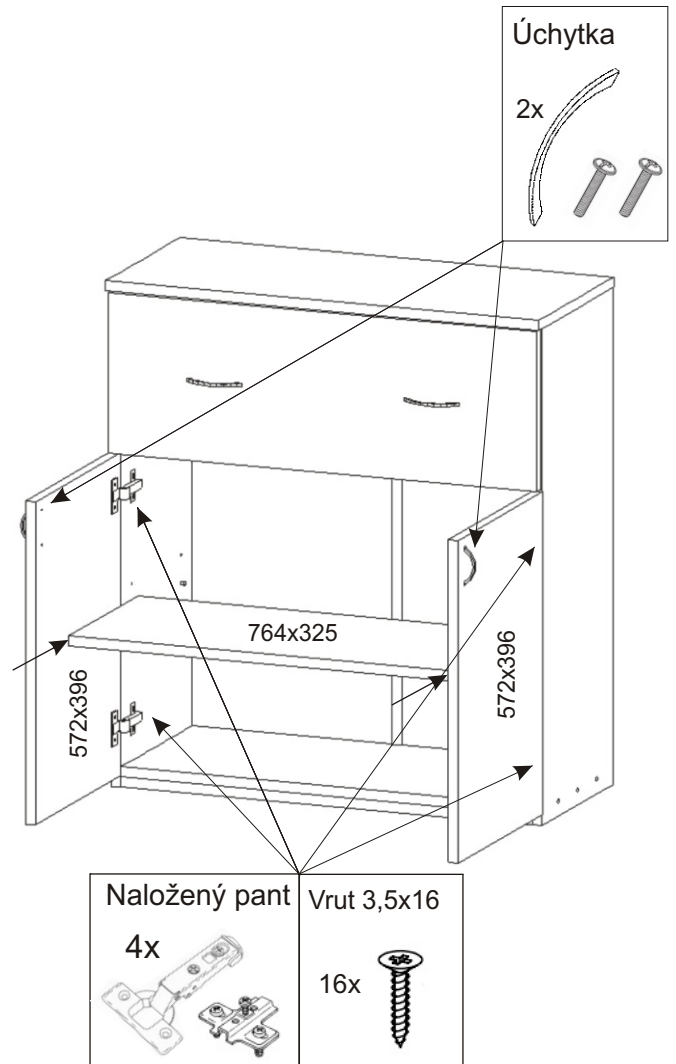

# ALFA 3

<b>Policové podpěrky</b> 4x	<b>Naložený pant</b> 4x	<b>Lepidlo</b> 1x	<b>Kolík</b> 34x	<b>Hřebík</b> 54x	<b>Konfirmát + krytky</b> 10x	<b>H lišta 846mm</b> 1x
<b>Úchytka</b> 4x	<b>Vrutky 4x30 podložka ø 6,3</b> 9x 3x	<b>Kluzáky</b> 6x	<b>Vrutky 3,5x16</b> 28x	<b>Pojezd 300mm</b> 1 pár		

4.

5.

6.

7.

### 1. Montáž zásuvky 1ks