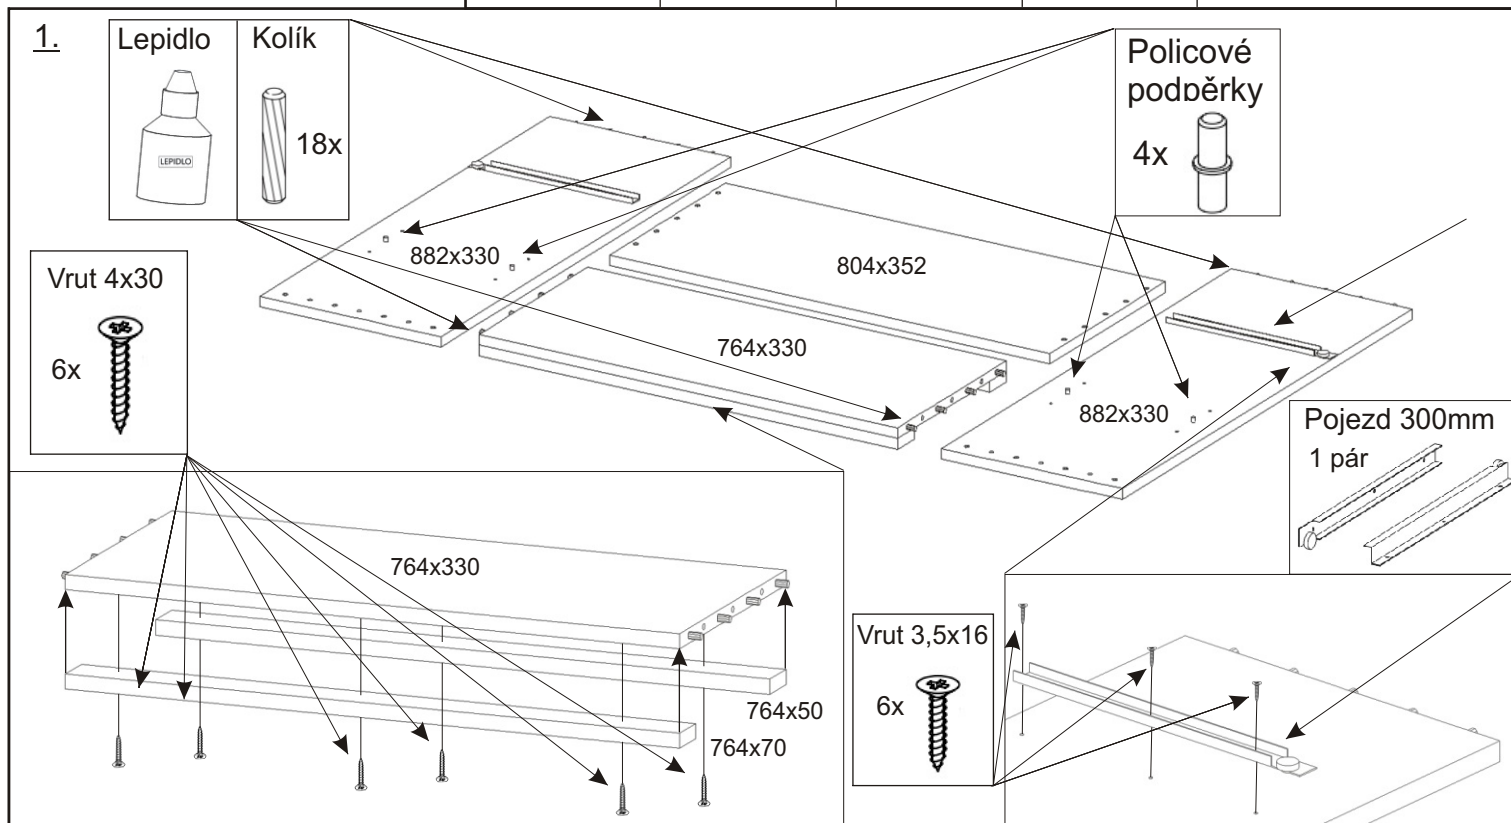

# ALFA 3

<b>Policové podpěrky</b> 4x	<b>Naložený pant</b> 4x	<b>Lepidlo</b> 1x	<b>Kolík</b> 34x	<b>Hřebík</b> 54x	<b>Konfirmát + krytky</b> 10x	<b>H lišta 846mm</b> 1x
<b>Úchytka</b> 4x	<b>Vrutky 4x30 podložka ø 6,3</b> 9x 3x	<b>Kluzáky</b> 6x	<b>Vrutky 3,5x16</b> 28x	<b>Pojezd 300mm</b> 1 pár		