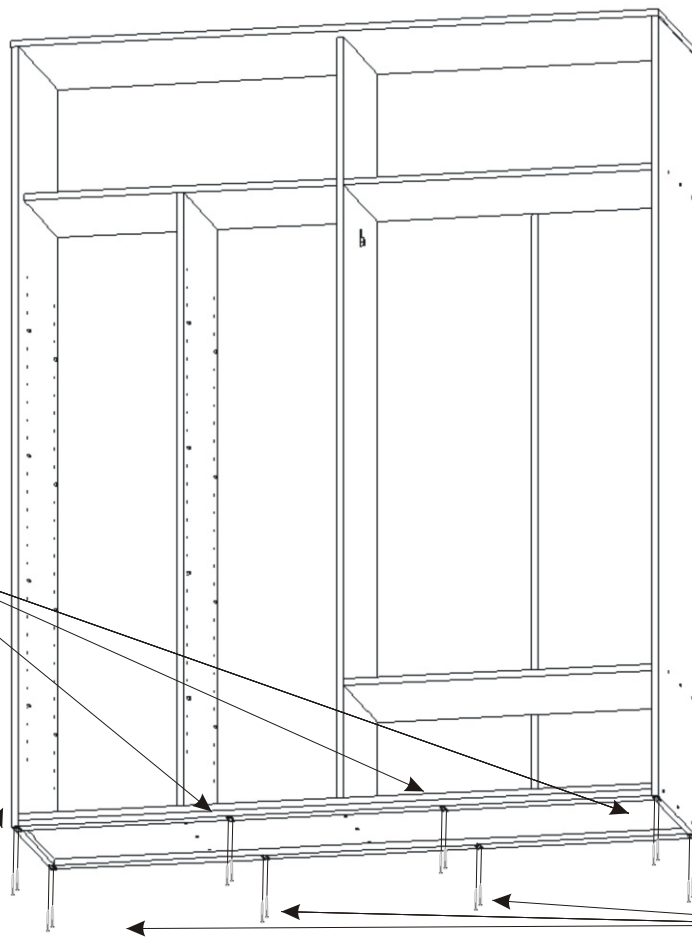

8.

Kluzáky

8x

Hřebík

16x

9. Montáž nasazení dveří 2ks

Horní vozík

2x

Vrut 3,5x16

22x

2118x892x18

Spodní vozík

2x

Seřízení dveří

a) Nastavení dveří 2x vruty

b) Fixace 3x vruty