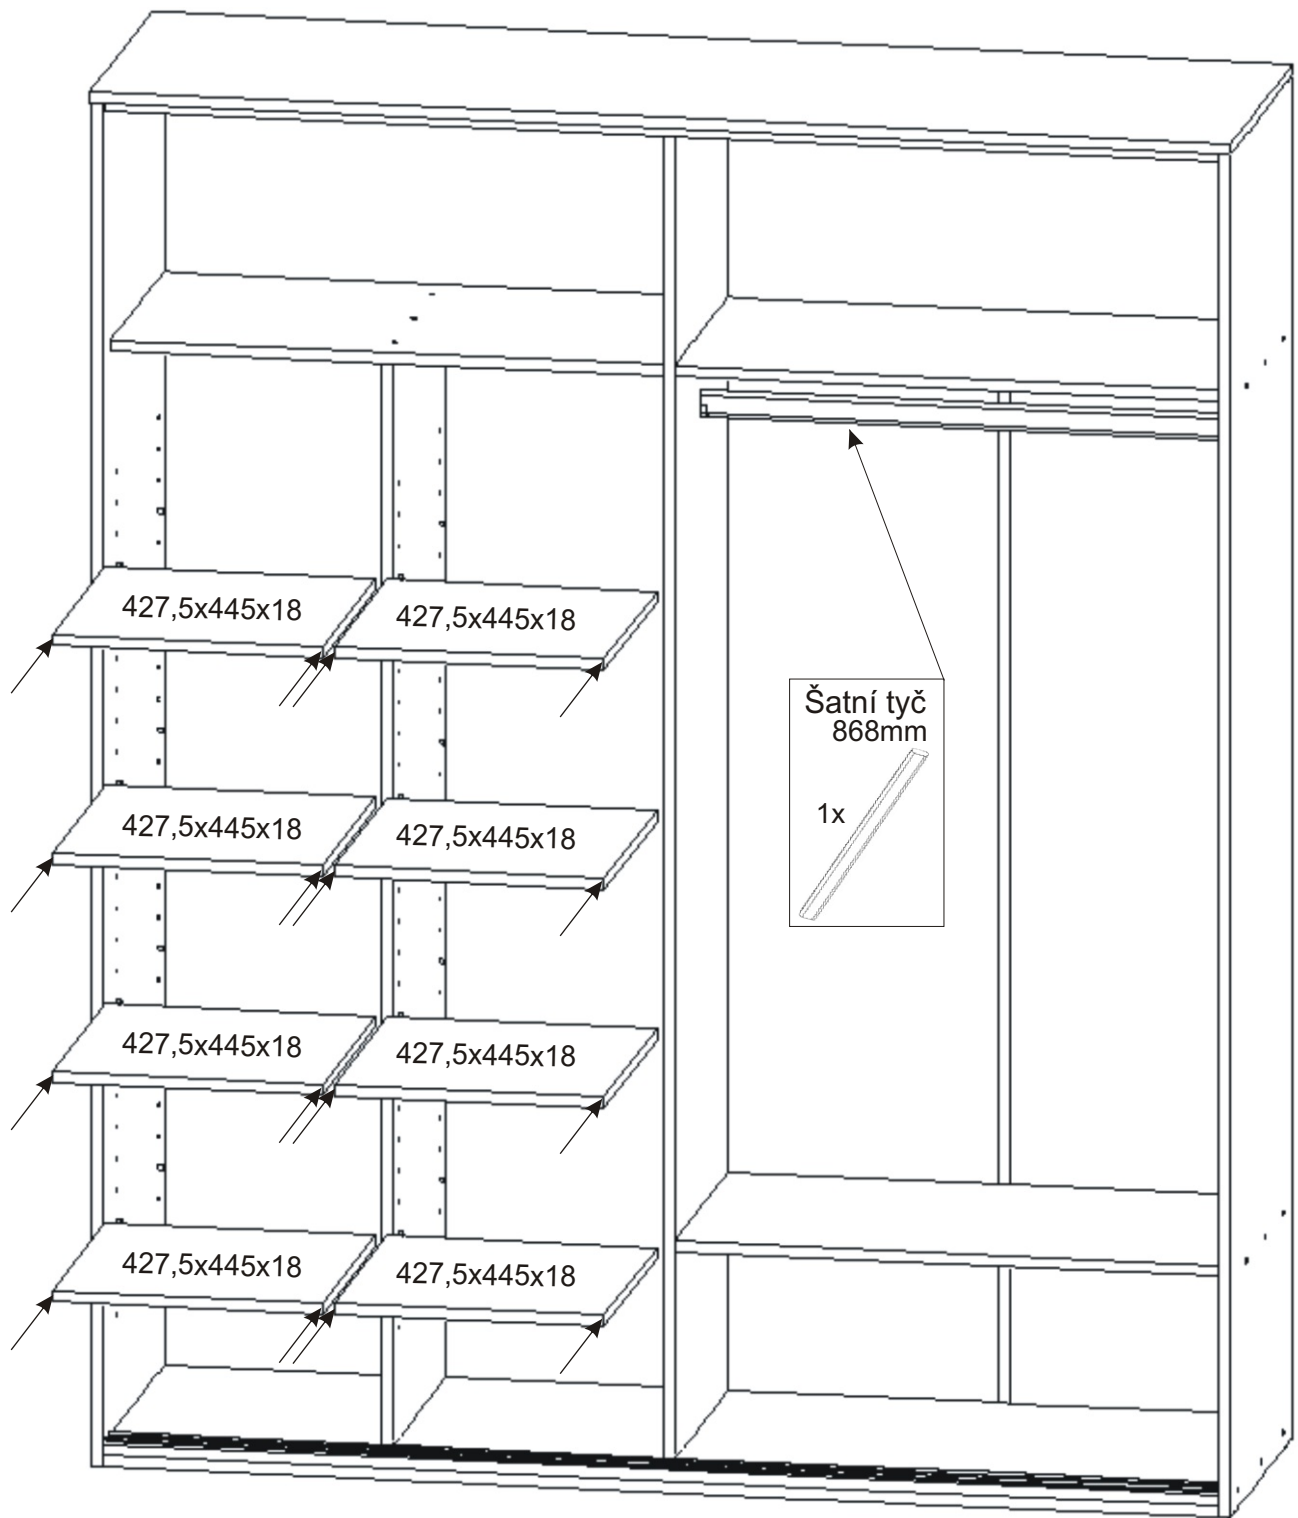

Seřízení dveří

a) Nastavení dveří 2x vruty

b) Fixace 3x vruty

Vrut 3,5x16

12x

Vodící lišta  
horní

1764mm

1x

Vodící lišta  
dolní

1764mm

1x

12.

12.1.

12.2.

12.3.

12.4.