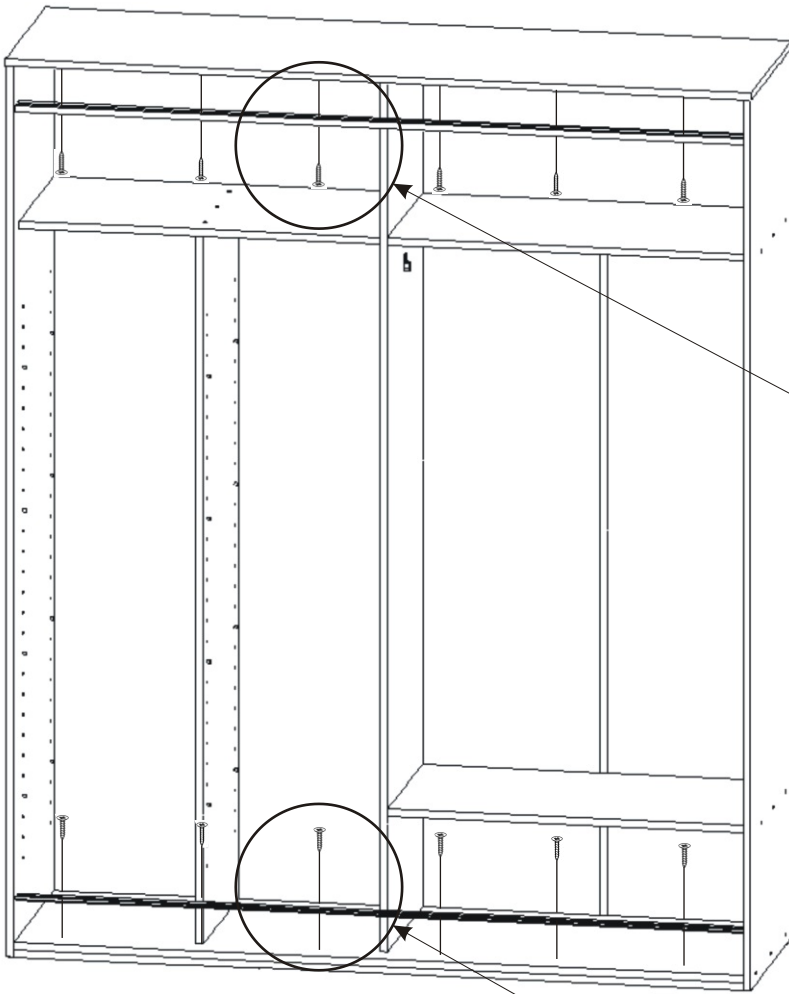

### 9. Montáž nasazení dveří 2ks

Horní vozík

2x

Vrut 3,5x16

22x

2118x892x18

Spodní vozík

2x

Seřízení dveří

a) Nastavení dveří 2x vruty

b) Fixace 3x vruty

Vrut 3,5x16

12x

Vodící lišta  
horní

1764mm

1x