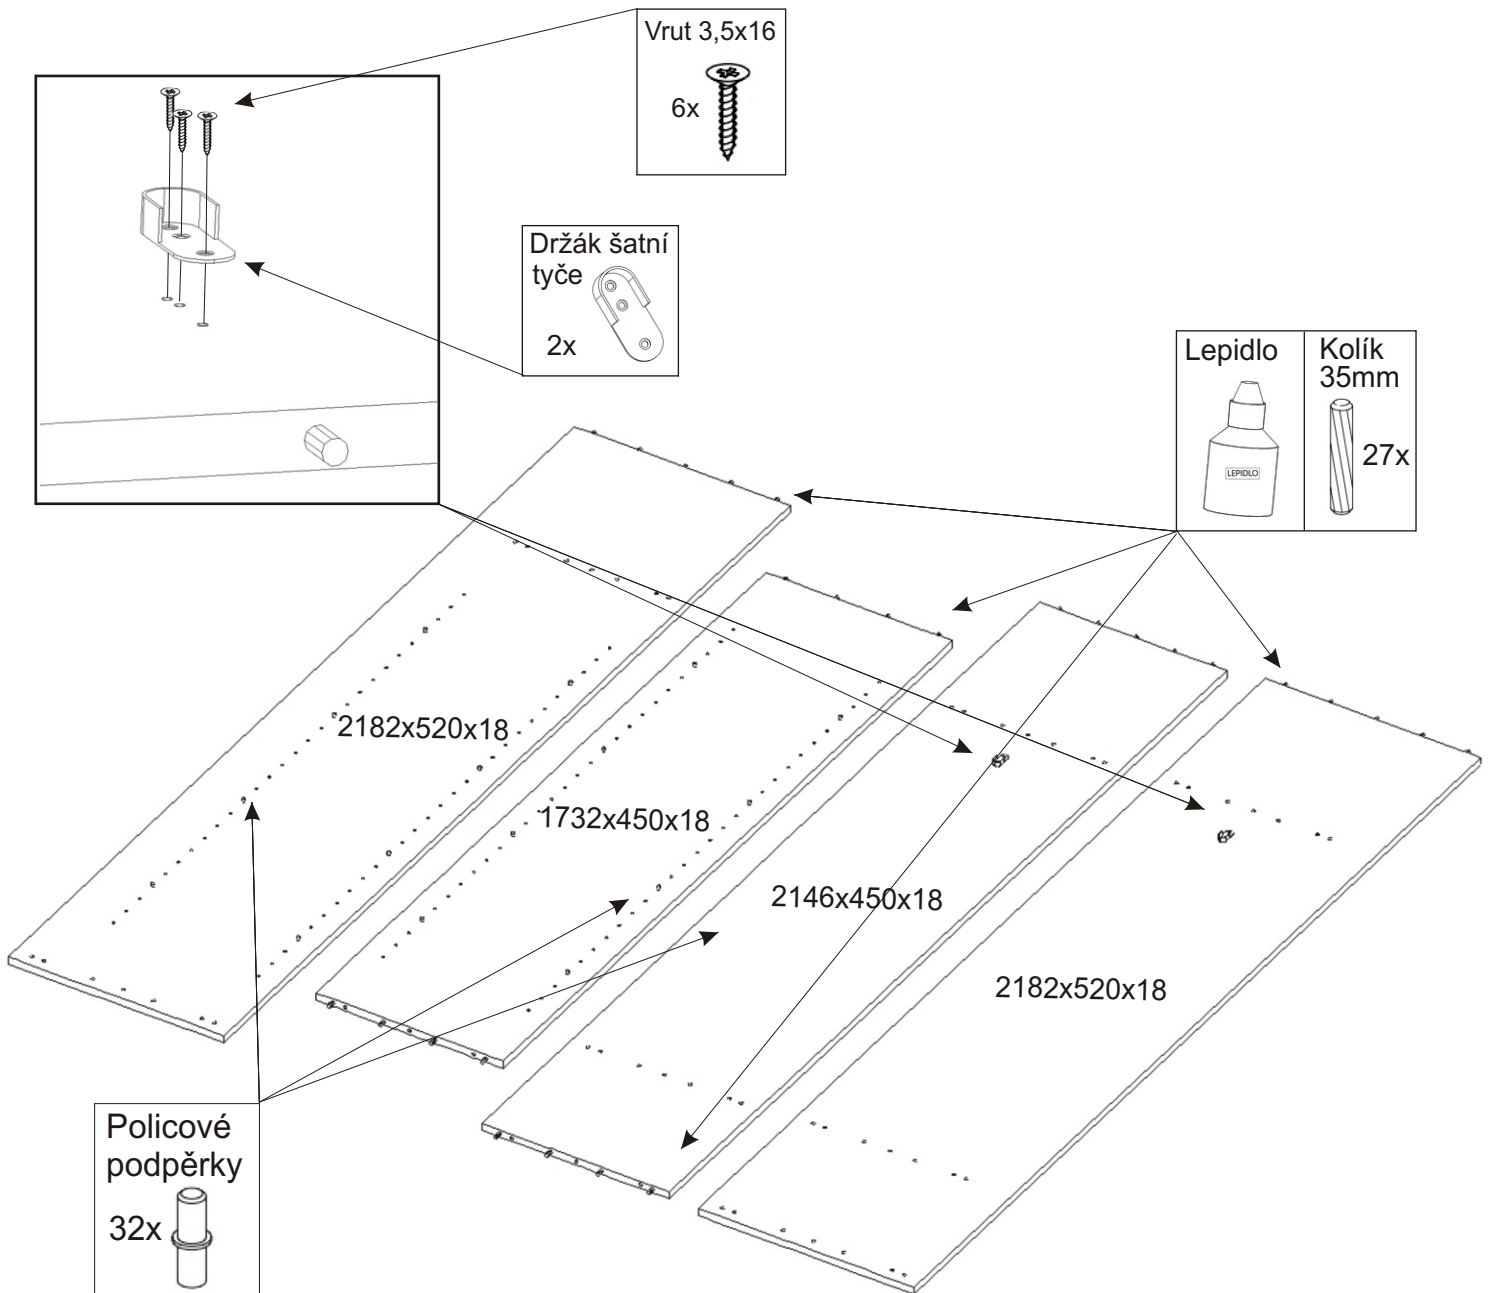

# ALFA 34

<b>Policové podpěrky</b> 32x 8x	<b>Kluzáky</b> 8x	<b>Vodící lišta horní</b> 1764mm 1x	<b>Vodící lišta dolní</b> 1764mm 1x	<b>Lepidlo velké</b> 1x	<b>Hřebík</b> 166x	<b>Vruty 4x30</b> 10x	<b>Vruty 3,5x16</b> 62x
<b>Konfirmát</b> 27x <b>krytka</b> 24x	<b>Držák šatní tyče</b> 2x	<b>Šatní tyč</b> 868mm 1x	<b>H lišta</b> 1732mm 1x	<b>Kolík 35mm</b> 60x	<b>Spodní vozík</b> 4x	<b>Horní vozík</b> 4x	

1.

2.

3.

4.

5.

6.

7.

8.

Seřízení dveří

a) Nastavení dveří 2x vruty

b) Fixace 3x vruty

Vrut 3,5x16

12x

Vodící lišta  
horní

1764mm

1x

Vodící lišta  
dolní

1764mm

1x

12.

12.1.

12.2.

12.3.

12.4.