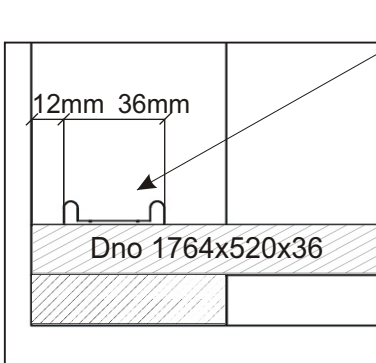

Seřízení dveří

a) Nastavení dveří 2x vruty

b) Fixace 3x vruty

Vrut 3,5x16

12x

Vodící lišta  
horní

1764mm

1x

Vodící lišta  
dolní

1764mm

1x

12.

12.1.

12.2.

12.3.

12.4.