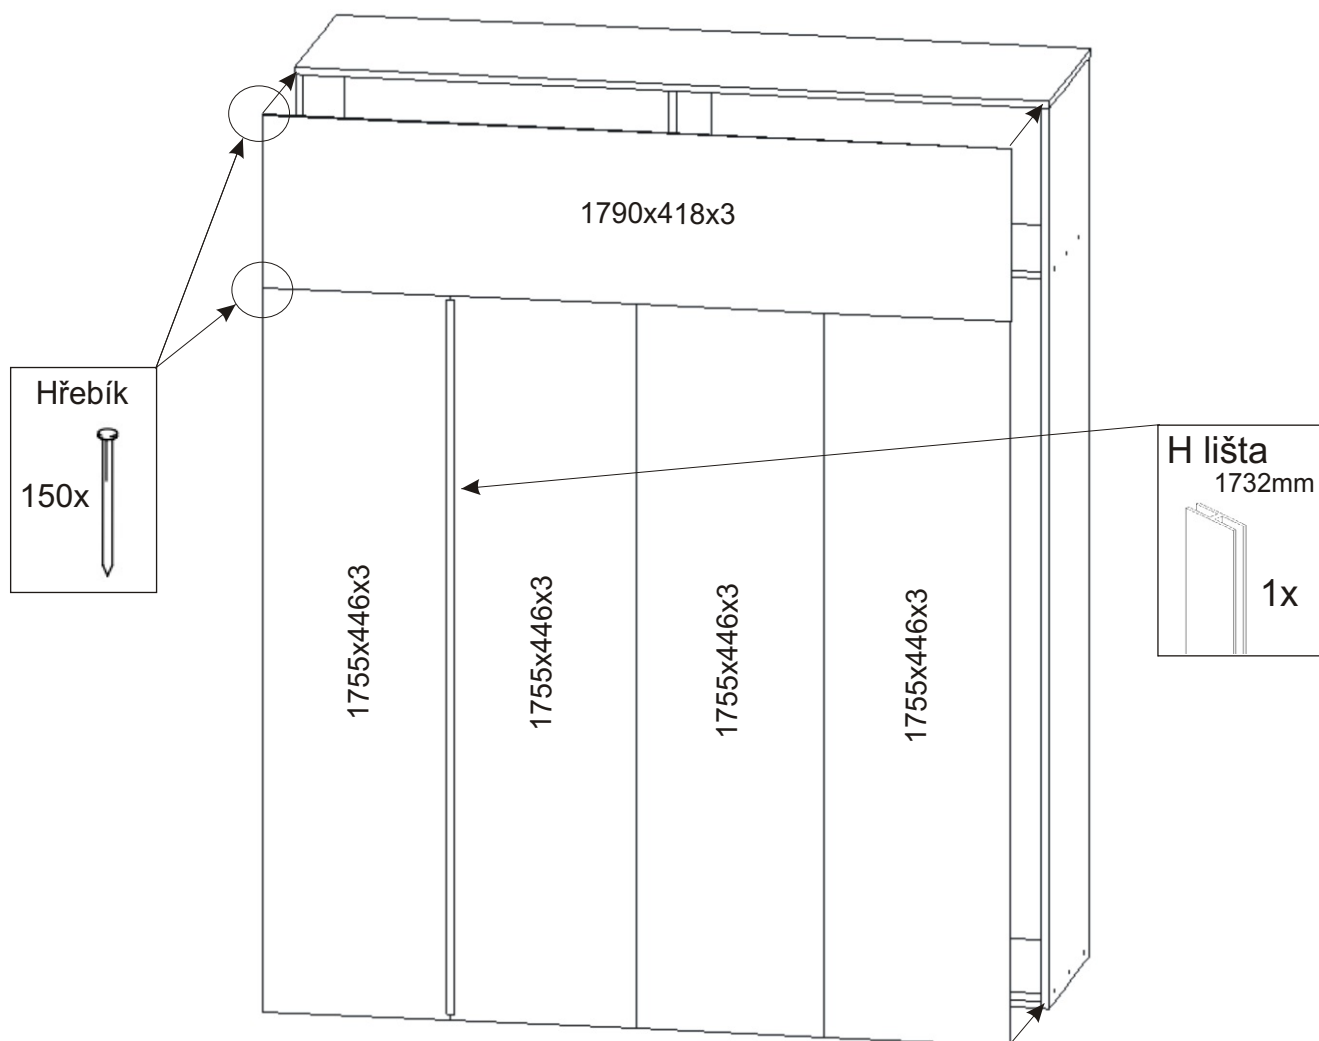

1.

2.

3.

4.

5.

6.

7.

8.

### 9. Montáž nasazení dveří 2ks

Horní vozík

2x

Vrut 3,5x16

22x

2118x892x18

Spodní vozík

2x

Vodící lišta  
dolní

1764mm

1x

12.

12.1.

12.2.

12.3.

12.4.