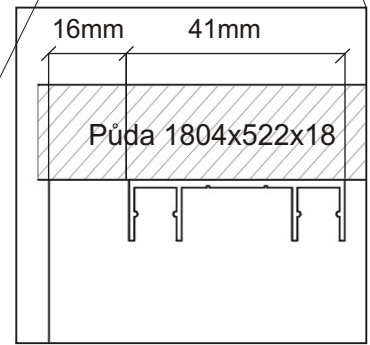

### 9. Montáž nasazení dveří 2ks

Horní vozík

2x

Vrut 3,5x16

22x

2118x892x18

Spodní vozík

2x

Seřízení dveří

a) Nastavení dveří 2x vruty

b) Fixace 3x vruty

Vrut 3,5x16

12x

Vodící lišta  
horní

1764mm

1x

Vodící lišta  
dolní

1764mm

1x

12.

12.1.

12.2.

12.3.

12.4.