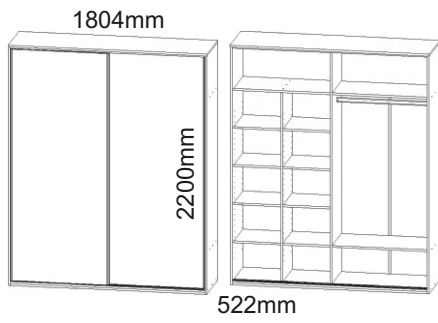

# ALFA 34

<b>Policové podpěrky</b> 32x 8x	<b>Kluzáky</b> 8x	<b>Vodící lišta horní</b> 1764mm 1x	<b>Vodící lišta dolní</b> 1764mm 1x	<b>Lepidlo velké</b> 1x	<b>Hřebík</b> 166x	<b>Vruty 4x30</b> 10x	<b>Vruty 3,5x16</b> 62x
<b>Konfirmát</b> 27x <b>krytka</b> 24x	<b>Držák šatní tyče</b> 2x	<b>Šatní tyč</b> 868mm 1x	<b>H lišta</b> 1732mm 1x	<b>Kolík 35mm</b> 60x	<b>Spodní vozík</b> 4x	<b>Horní vozík</b> 4x	

Vodící lišta  
dolní

1764mm

1x

12.

12.1.

12.2.

12.3.

12.4.