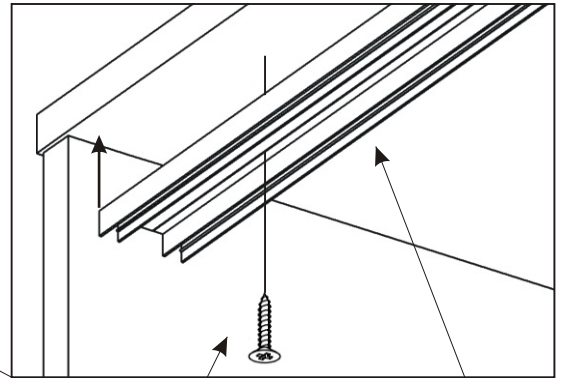

Vrut 3,5x16

12x

Vodící lišta
horní

1764mm

1x