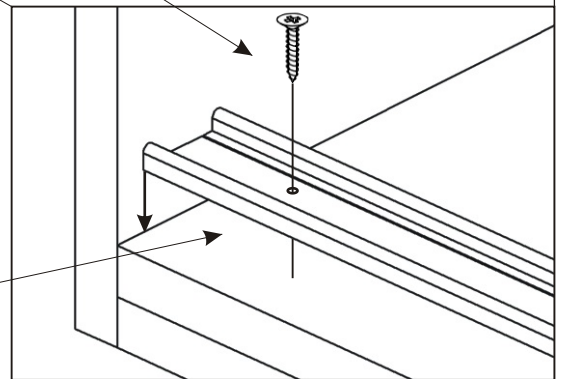

Seřízení dveří

a) Nastavení dveří 2x vruty

b) Fixace 3x vruty

Vrut 3,5x16

12x

Vodící lišta  
horní

1764mm

1x