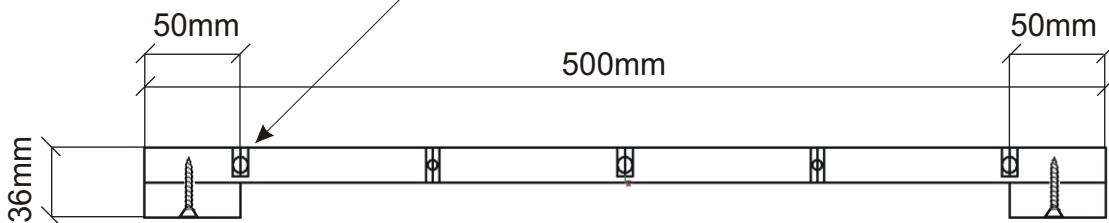

1.

2.

Boční pohled:

otvory na kolíky \varnothing 8mm hl. 12mm

3.

Vrut 3,5x16

12x

Šroubky 4x25mm

Šroubky 4x25mm

4x

Polonaložený pant

4x

Úchytka

2x

5.1. Montáž zásuvky 2ks

5.2.

130x

1773x395x3

1773x395x3

1773x395x3

1773x395x3

H lišta
1746mm

1x

11.