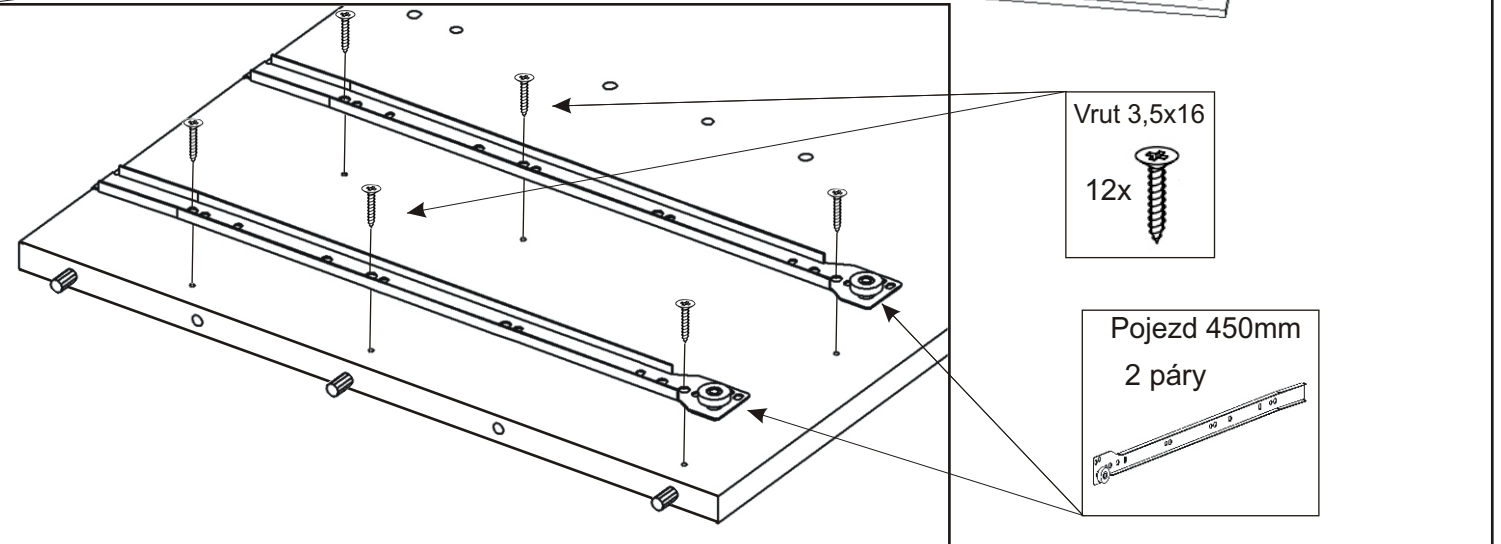

ALFA 32

1604mm

522mm

1800mm

Šroubky 4x25mm 8x 	Úchytka 8x 	Naložený pant 6x 	Polonaložený pant 4x 	Lepidlo velké 1x 	Kolík 35mm 50x 	Konfirmát 32x 20x 	Pojezd 450mm 2 páry 	
Šroubky 4x40mm 8x 	Hřebík 190x 	Držák šatní tyče 4x 	Šatní tyč 370mm 2x 	Kluzáky 8x 	Vruty 4x30 16x 	Vruty 3,5x16 70x 	H lišta 1746mm 1x 	Policové podpěrky 12x

1.

2.

Boční pohled:

otvory na kolíky \varnothing 8mm hl. 12mm

3.

Vrut 3,5x16

12x

Šroubky 4x25mm

Šroubky 4x25mm

4x

Polonaložený pant

4x

Úchytka

2x

5.1. Montáž zásuvky 2ks

5.2.

130x

1773x395x3

1773x395x3

1773x395x3

1773x395x3

H lišta
1746mm

1x

11.