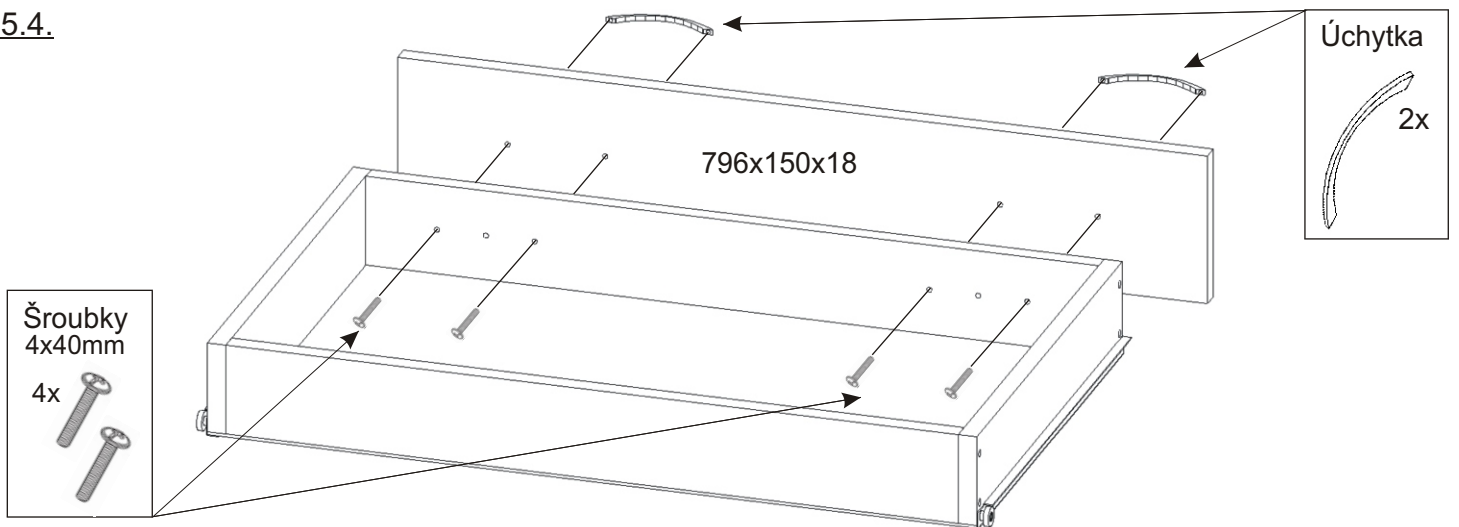

5.1. Montáž zásuvky 2ks

5.2.

5.3.

5.4.