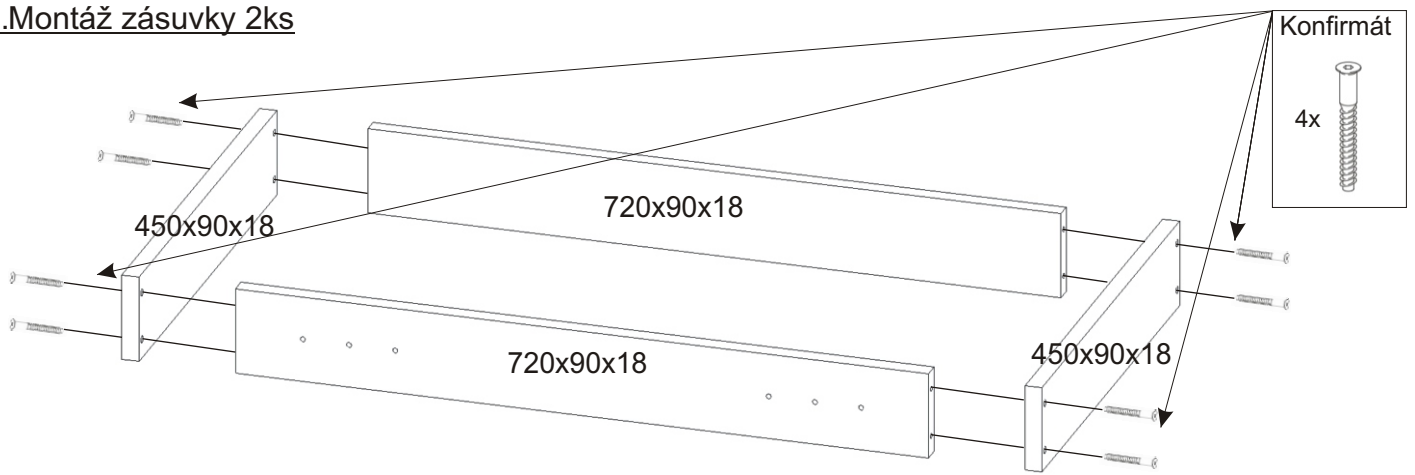

Šroubky 4x25mm

4x

Polonaložený pant

4x

Úchytka

2x

5.1. Montáž zásuvky 2ks

5.2.

130x

1773x395x3

1773x395x3

1773x395x3

1773x395x3

H lišta
1746mm

1x

11.