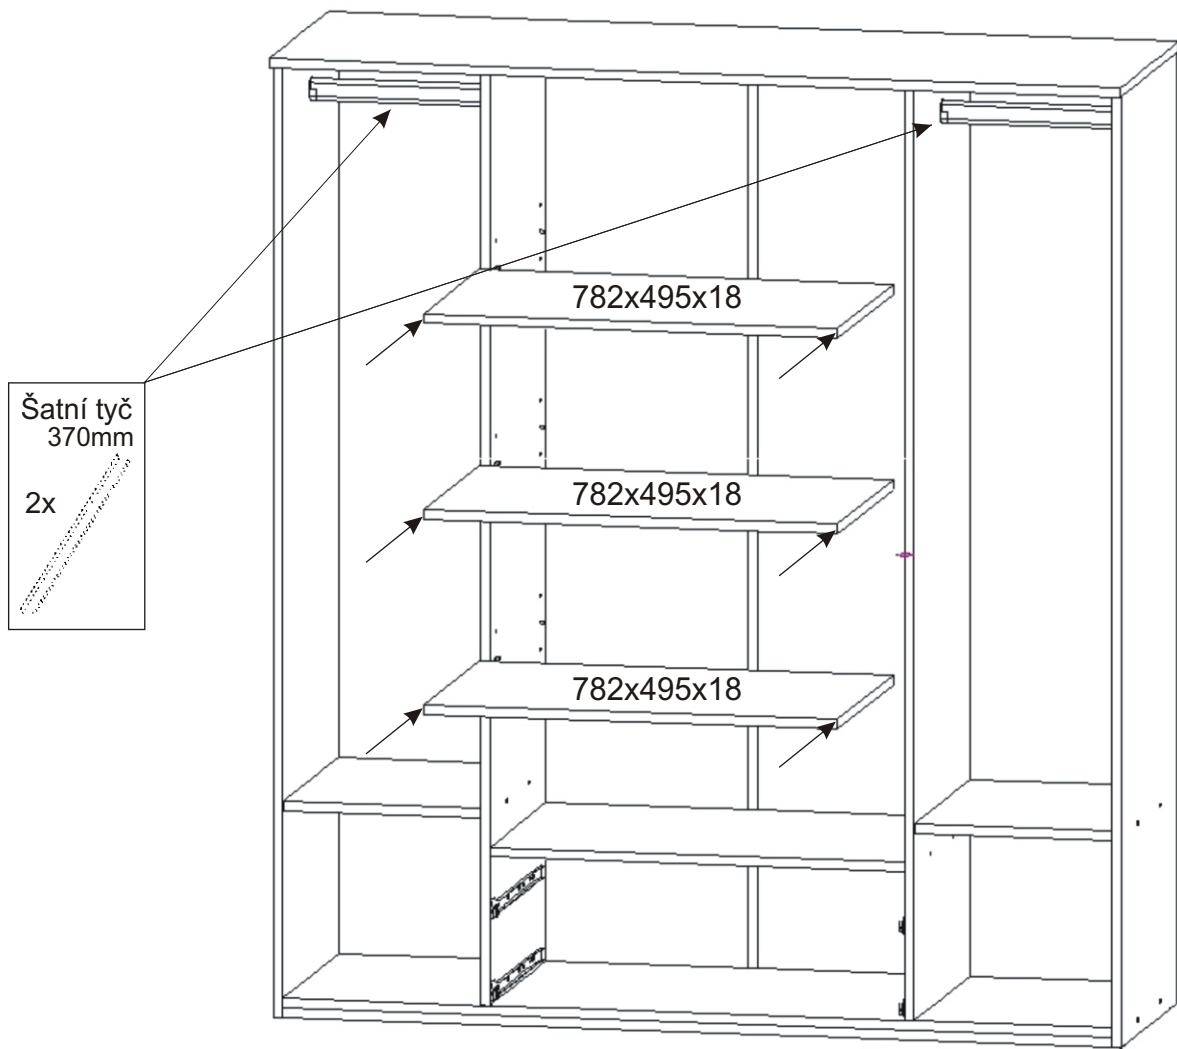

130x

1773x395x3

1773x395x3

1773x395x3

1773x395x3

H lišta
1746mm

1x

11.

Kluzáky

8x

Hřebík

16x

12.

13.

14.1. Vyrovnání zásuvek

14.2.

15.

Vrut 3,5x16

20x

Bokorys usazení dveří

1800mm