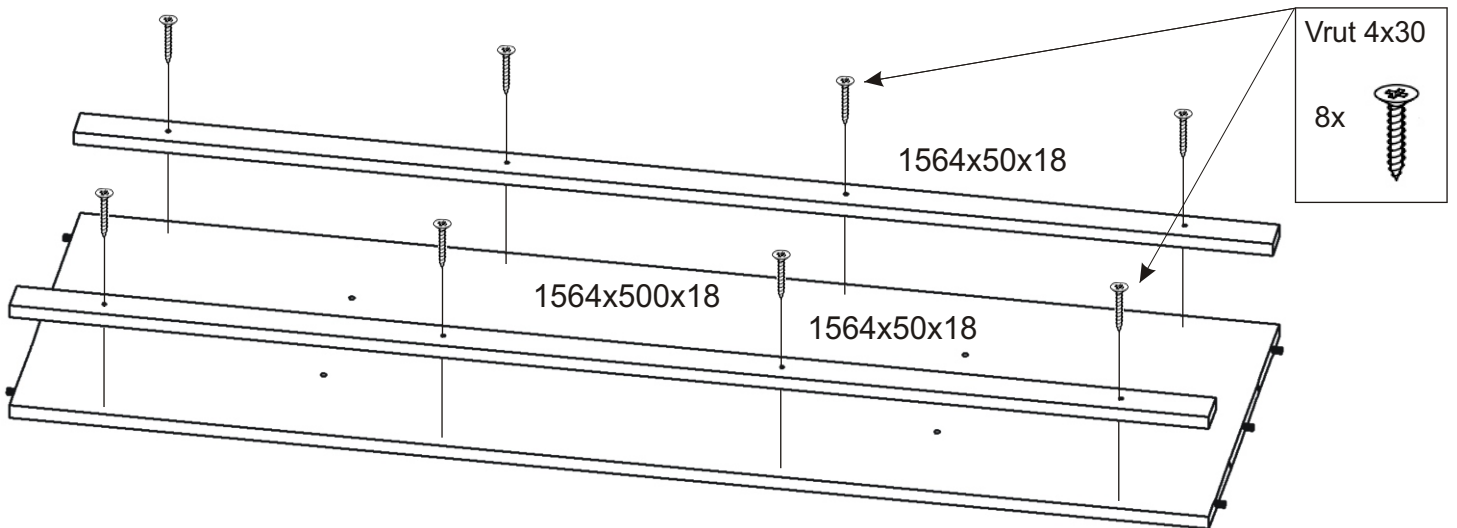

ALFA 32

1604mm

522mm

1800mm

Šroubky 4x25mm 8x 	Úchytka 8x 	Naložený pant 6x 	Polonaložený pant 4x 	Lepidlo velké 1x 	Kolík 35mm 50x 	Konfirmát 32x 20x 	Pojezd 450mm 2 páry 	
Šroubky 4x40mm 8x 	Hřebík 190x 	Držák šatní tyče 4x 	Šatní tyč 370mm 2x 	Kluzáky 8x 	Vruty 4x30 16x 	Vruty 3,5x16 70x 	H lišta 1746mm 1x 	Policové podpěrky 12x

1.

2.

Boční pohled:

otvory na kolíky \varnothing 8mm hl. 12mm

3.

Vrut 3,5x16

12x

Šroubky 4x25mm

Šroubky 4x25mm

4x

Polonaložený pant

4x

Úchytka

2x

5.1. Montáž zásuvky 2ks

5.2.

130x

1773x395x3

1773x395x3

1773x395x3

1773x395x3

H lišta
1746mm

1x

11.