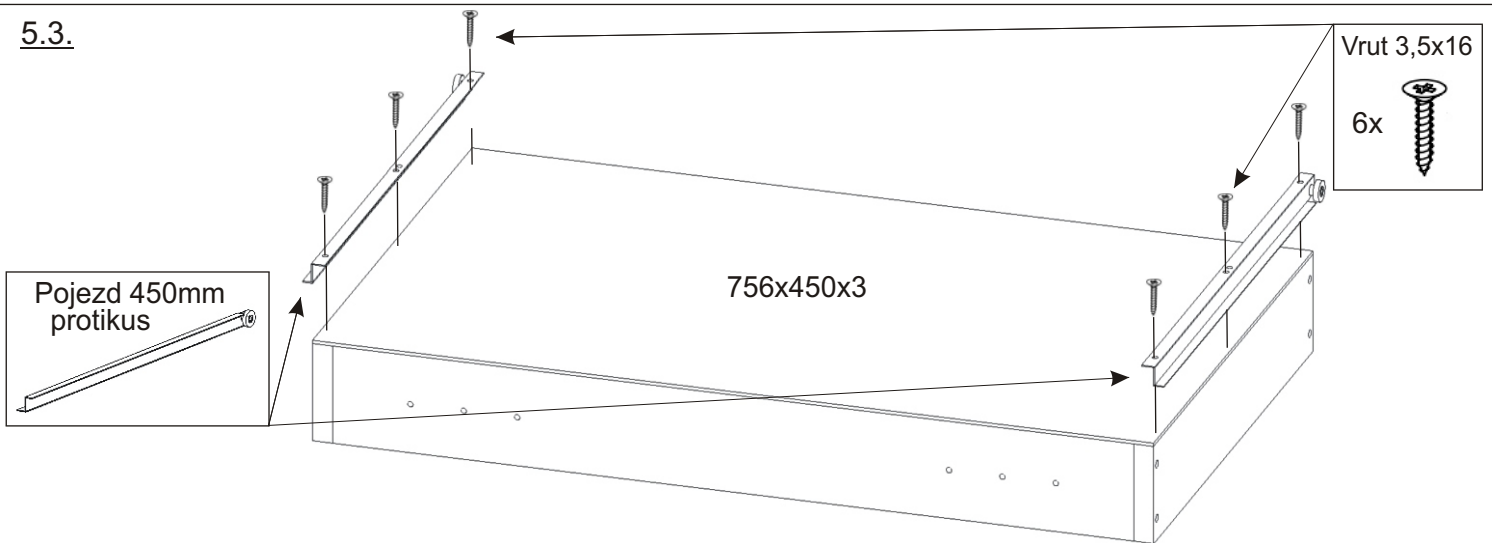

5.1. Montáž zásuvky 2ks

5.2.

5.3.

5.4.