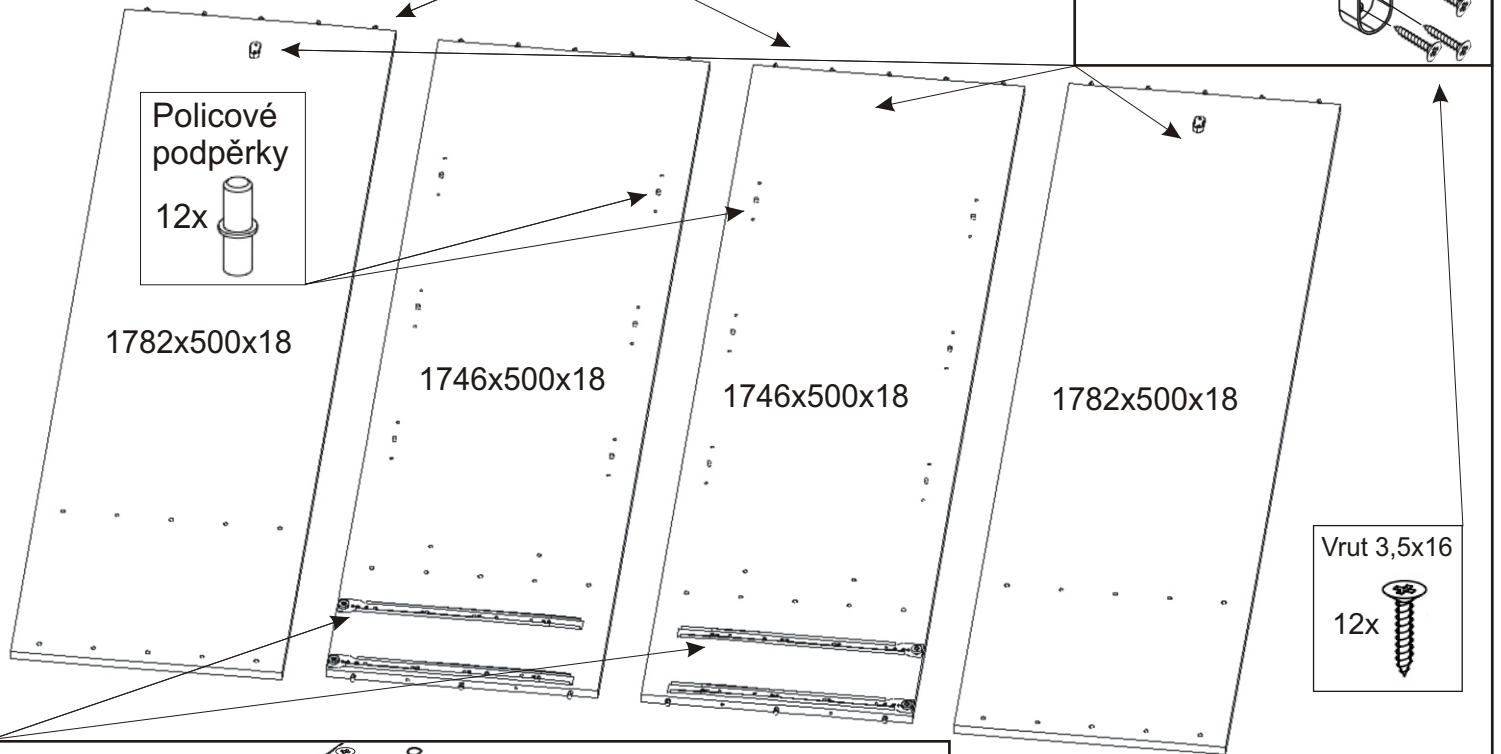

ALFA 32

1604mm

522mm

1800mm

Šroubky 4x25mm 8x 	Úchytka 8x 	Naložený pant 6x 	Polonaložený pant 4x 	Lepidlo velké 1x 	Kolík 35mm 50x 	Konfirmát 32x 20x 	Pojezd 450mm 2 páry 	
Šroubky 4x40mm 8x 	Hřebík 190x 	Držák šatní tyče 4x 	Šatní tyč 370mm 2x 	Kluzáky 8x 	Vruty 4x30 16x 	Vruty 3,5x16 70x 	H lišta 1746mm 1x 	Policové podpěrky 12x

1.

2.

Boční pohled:

otvory na kolíky \varnothing 8mm hl. 12mm

3.

Vrut 3,5x16

12x

Šroubky 4x25mm

Šroubky 4x25mm

4x

Polonaložený pant

4x

Úchytka

2x

5.1. Montáž zásuvky 2ks

5.2.

130x

1773x395x3

1773x395x3

1773x395x3

1773x395x3

H lišta
1746mm

1x

11.