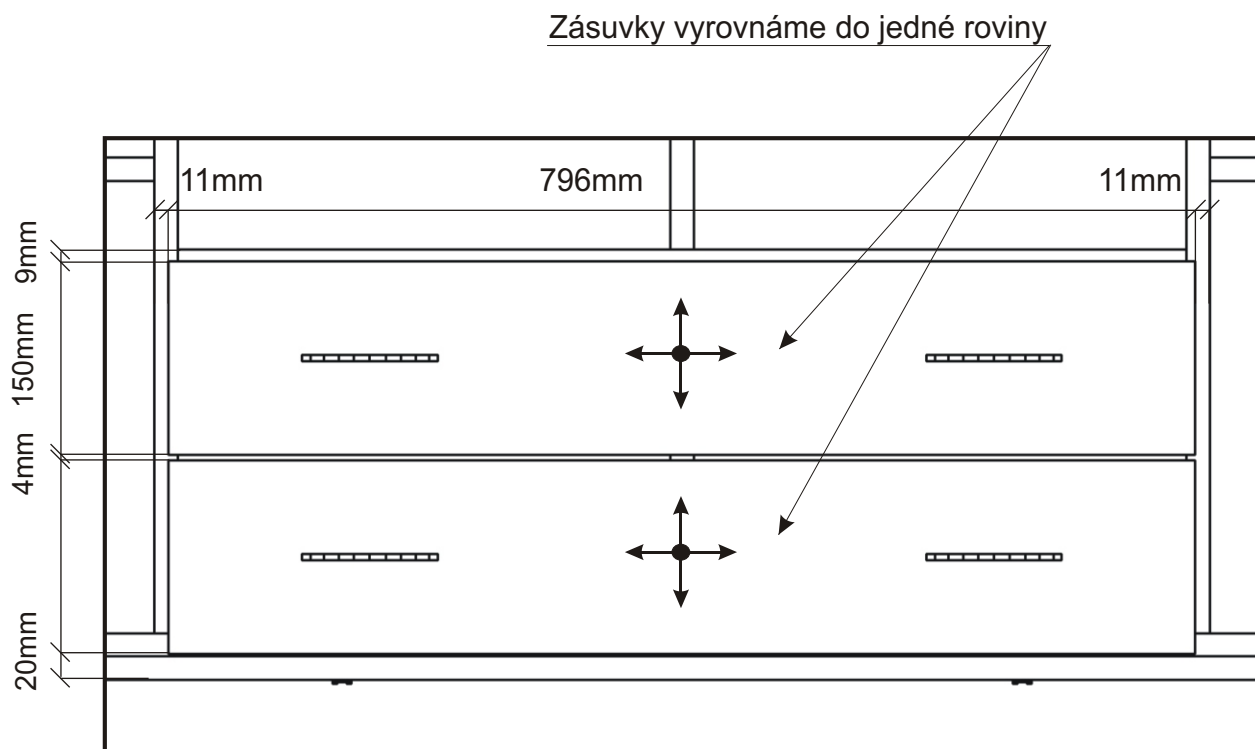

130x

1773x395x3

1773x395x3

1773x395x3

1773x395x3

H lišta
1746mm

1x

11.

Kluzáky

8x

Hřebík

16x

12.

13.

14.1. Vyrovnání zásuvek

14.2.