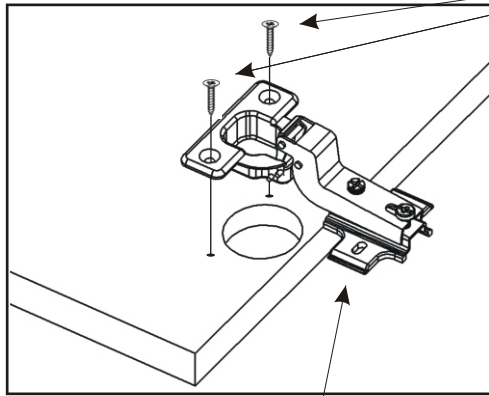

1.

2.

Boční pohled:

otvory na kolíky \varnothing 8mm hl. 12mm

3.

Vrut 3,5x16

12x

Šroubky 4x25mm

4x

Naložený pant

6x

Úchytka

2x

4.

Vrut 3,5x16

8x

Šroubky 4x25mm

4x

Polonaložený pant

4x

Úchytka

2x

5.1. Montáž zásuvky 2ks

5.2.

130x

1773x395x3

1773x395x3

1773x395x3

1773x395x3

H lišta
1746mm

1x

11.