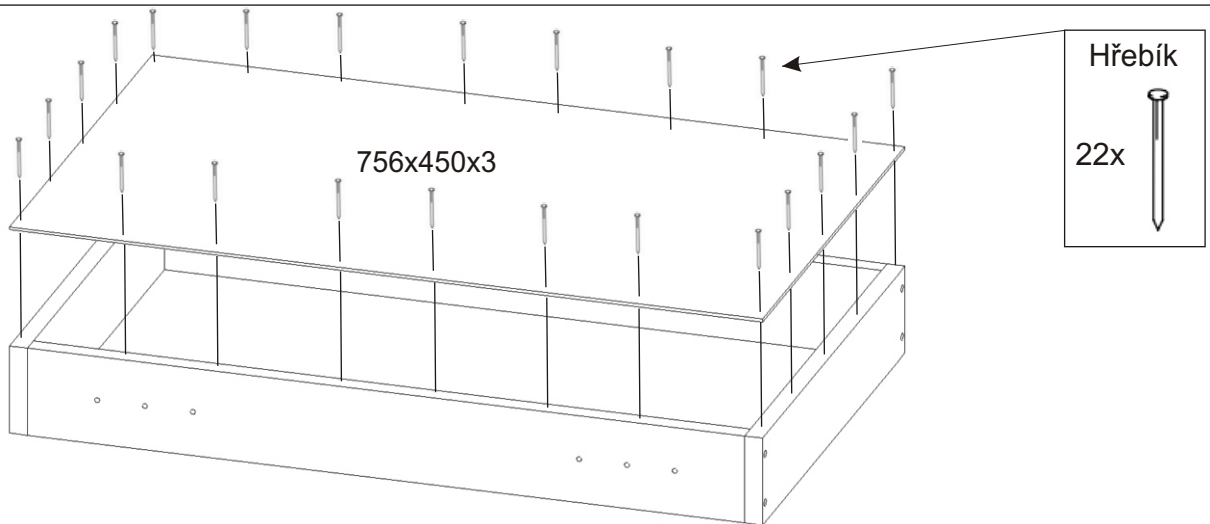

Šroubky 4x25mm

4x

Polonaložený pant

4x

Úchytka

2x

5.1. Montáž zásuvky 2ks

5.2.

130x

1773x395x3

1773x395x3

1773x395x3

1773x395x3

H lišta
1746mm

1x

11.