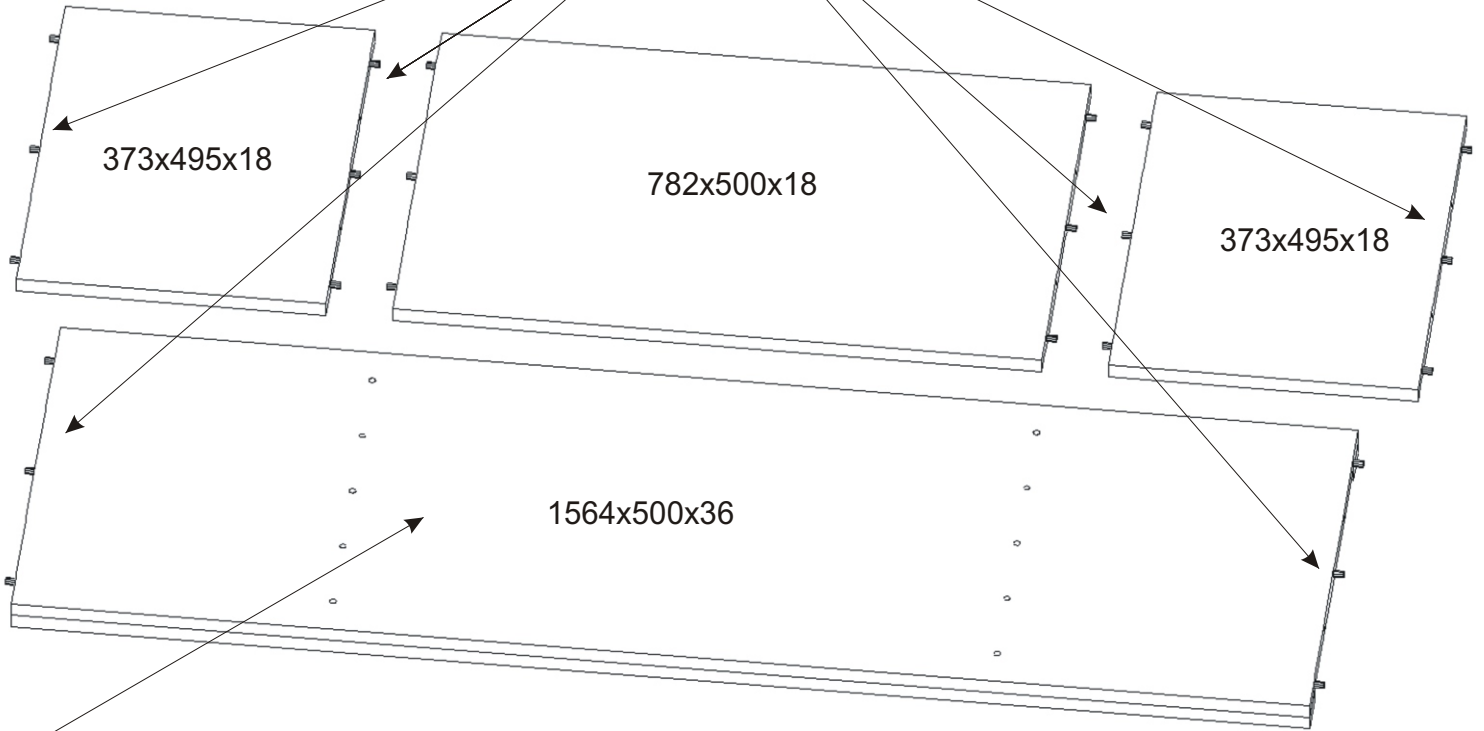

ALFA 32

1604mm

522mm

1800mm

Šroubky 4x25mm 8x 	Úchytka 8x 	Naložený pant 6x 	Polonaložený pant 4x 	Lepidlo velké 1x 	Kolík 35mm 50x 	Konfirmát 32x 20x 	Pojezd 450mm 2 páry 	
Šroubky 4x40mm 8x 	Hřebík 190x 	Držák šatní tyče 4x 	Šatní tyč 370mm 2x 	Kluzáky 8x 	Vruty 4x30 16x 	Vruty 3,5x16 70x 	H lišta 1746mm 1x 	Policové podpěrky 12x

1.

2.

Boční pohled:

otvory na kolíky \varnothing 8mm hl. 12mm

3.

Vrut 3,5x16

12x

Šroubky 4x25mm

Šroubky 4x25mm

4x

Polonaložený pant

4x

Úchytka

2x

5.1. Montáž zásuvky 2ks

5.2.

130x

1773x395x3

1773x395x3

1773x395x3

1773x395x3

H lišta
1746mm

1x

11.