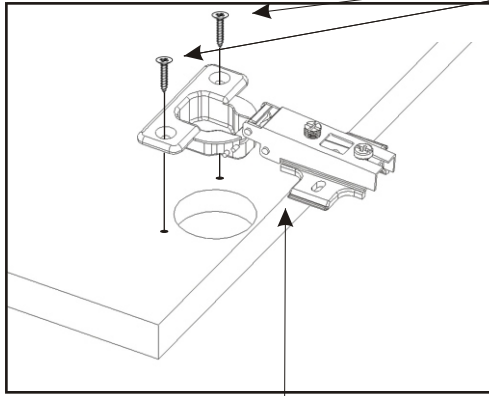

1.

2.

Boční pohled:

otvory na kolíky \varnothing 8mm hl. 12mm

3.

Vrut 3,5x16

12x

Šroubky 4x25mm

4x

Naložený pant

6x

Úchytka

2x

4.

Vrut 3,5x16

8x

Šroubky 4x25mm

4x

Polonaložený pant

4x

Úchytka

2x

5.1. Montáž zásuvky 2ks

5.2.

130x

1773x395x3

1773x395x3

1773x395x3

1773x395x3

H lišta
1746mm

1x

11.