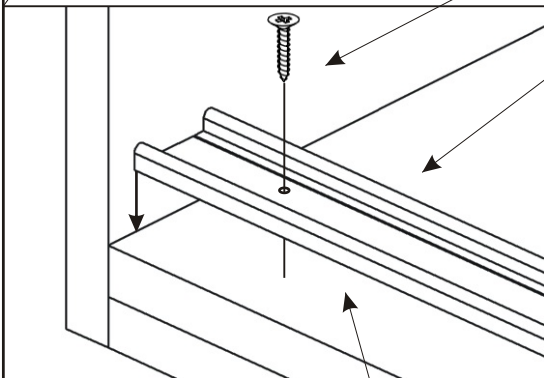

7.

Vrut 3,5x16

12x

Vodící lišta
horní

2000mm

1x

Vodící lišta
dolní

2000mm

1x

8.

Šatní tyč
758mm

1x

600x460

600x460

600x460

600x460

600x460

764x460

600x460

600x460

600x460

600x460