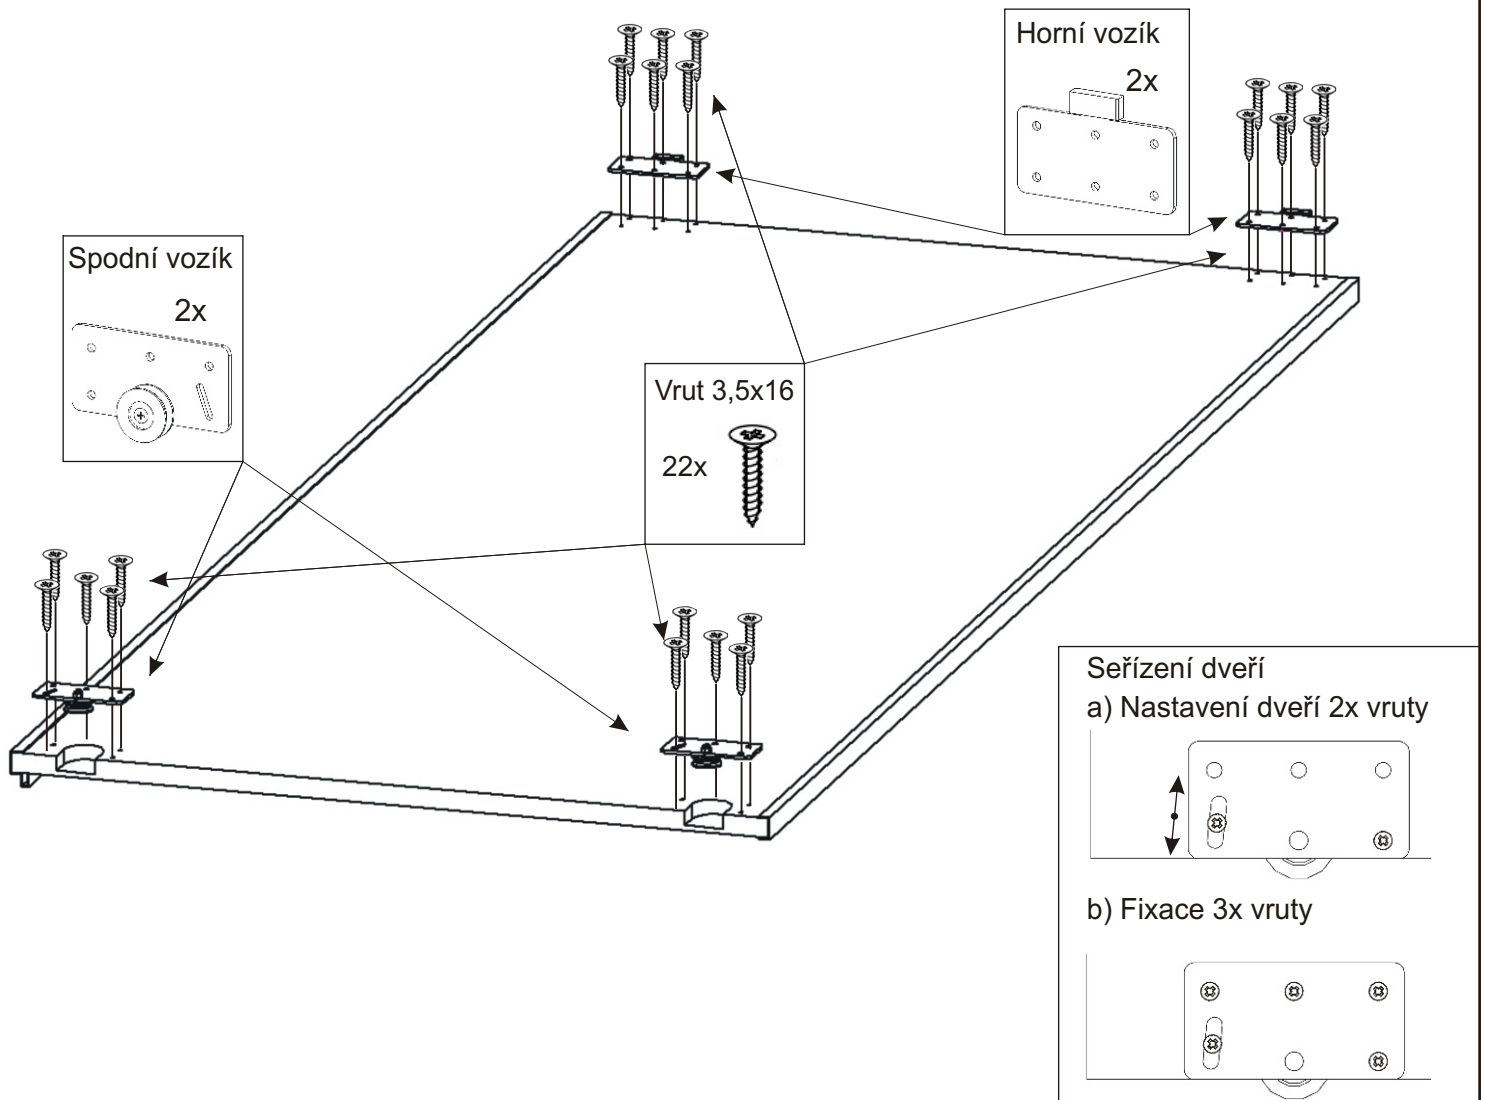

9. Montáž nasazení dveří 3ks

9.1.