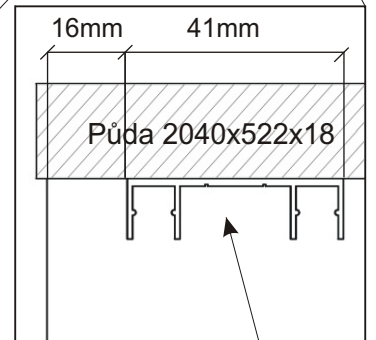

1.

2.

3.

4.

5.

6.

7.

Vrut 3,5x16

12x

Vodící lišta
horní

2000mm

1x

Vodící lišta
dolní

2000mm

1x

8.

Šatní tyč
758mm

1x

600x460

600x460

600x460

600x460

600x460

764x460