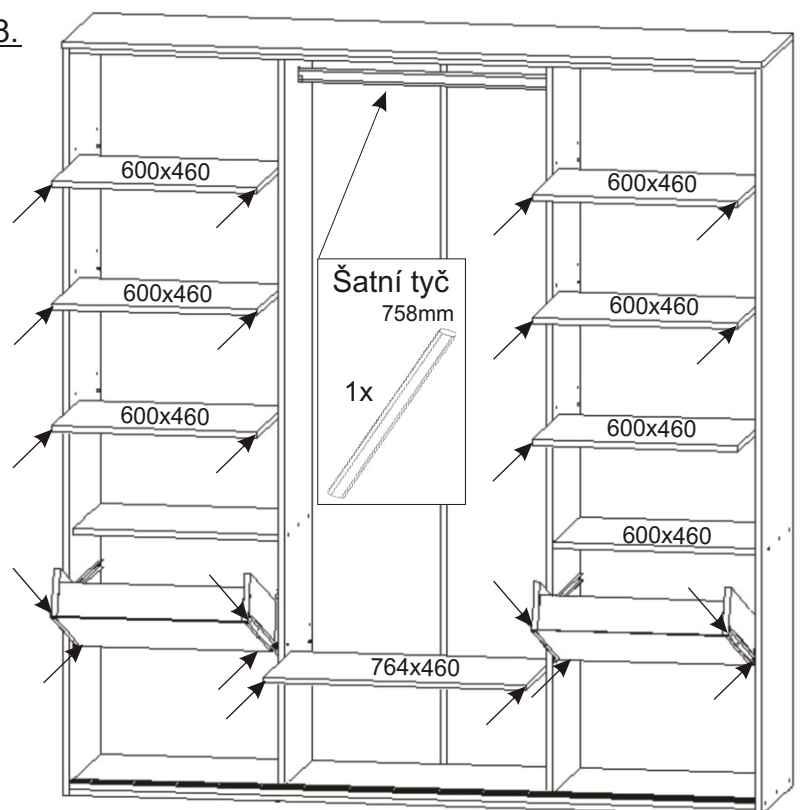

12x

Vodící lišta
horní

2000mm

1x

Vodící lišta
dolní

2000mm

1x

8.

Šatní tyč
758mm

1x

600x460

600x460

600x460

600x460

600x460

764x460