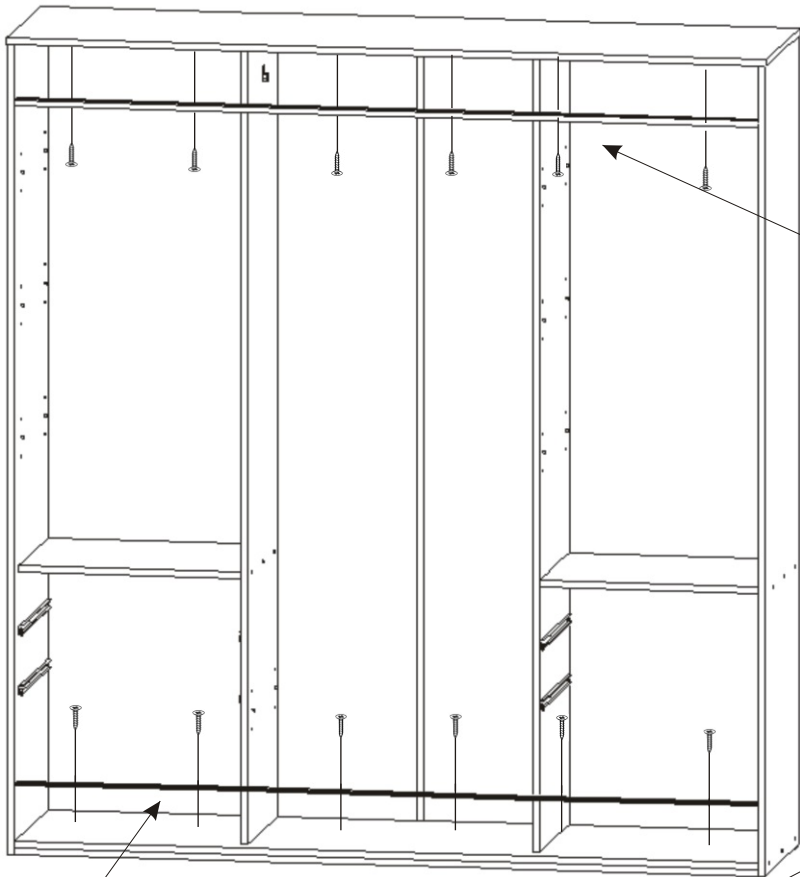

7.

Vrut 3,5x16

12x

Vodící lišta
horní

2000mm

1x

Vodící lišta
dolní

2000mm

1x