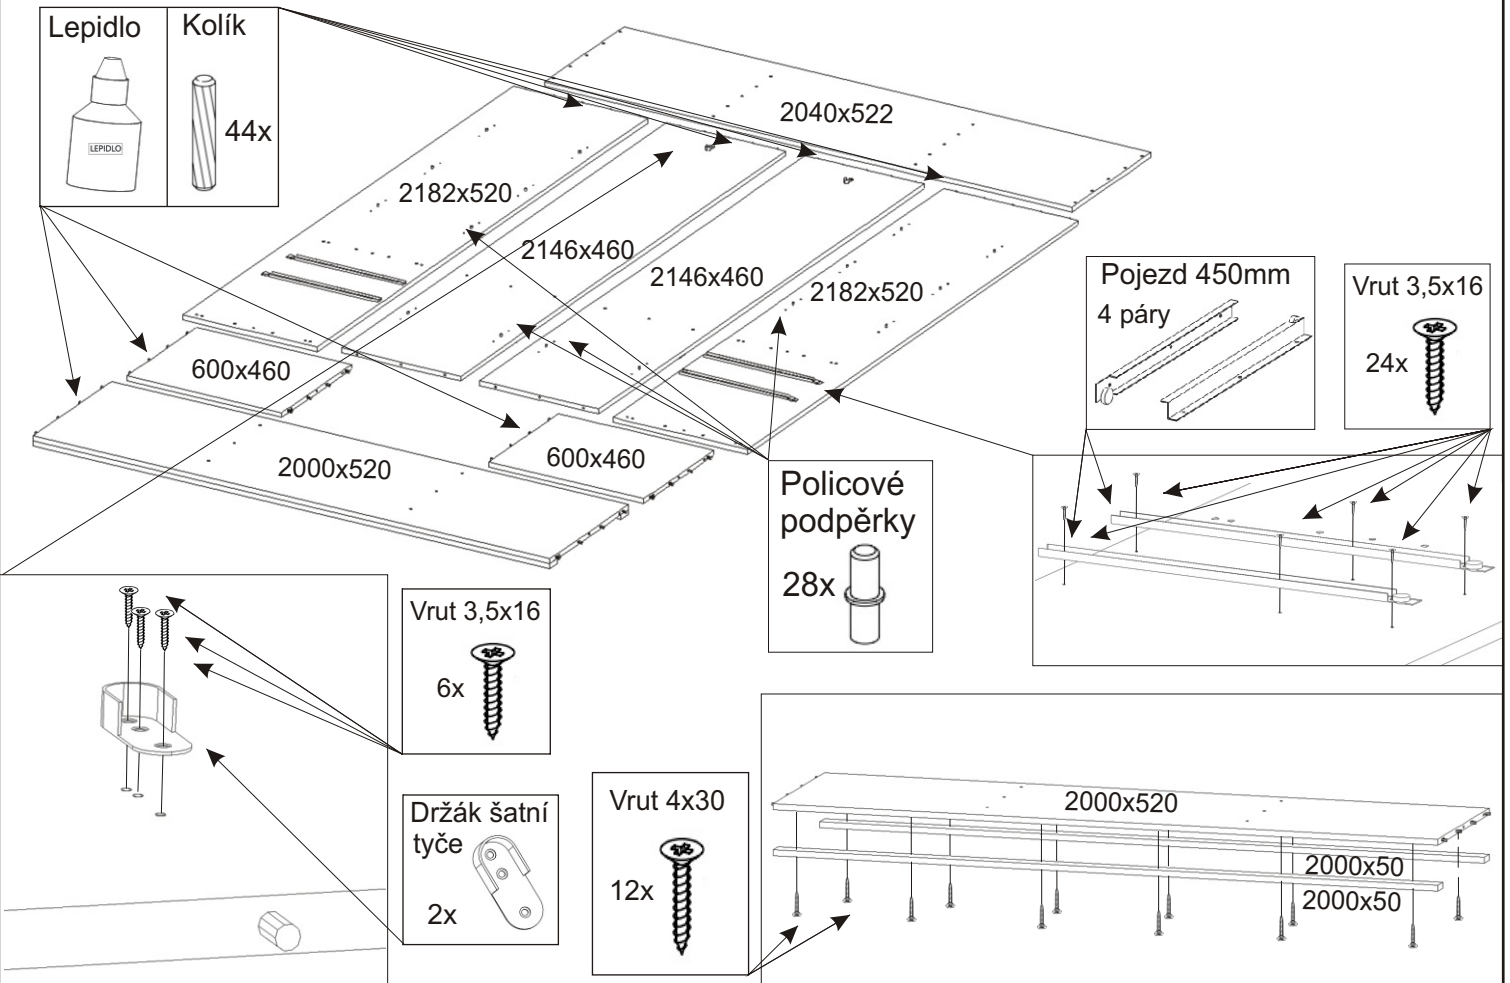

ALFA 28

Policové podpěrky 28x 8x	Kluzáky 8x	Vodící lišta horní 2000mm 1x	Vodící lišta dolní 2000mm 1x	Lepidlo 2x	Kolík 44x	Hřebík 200x	Vrutky 3,5x16 120x
Konfirmát + krytky 35x 56x	Držák šatní tyče 2x	Šatní tyč 758mm 1x	Vrutky 4x30 12x	Pojezd 450mm 4 páry 4 páry	Spodní vozík 6x 6x	Horní vozík 6x 6x	

1.

2.

3.

4.

5.

6.

7.

Vrut 3,5x16

12x

Vodící lišta
horní

2000mm

1x

Vodící lišta
dolní

2000mm

1x

8.

Šatní tyč
758mm

1x

600x460

600x460

600x460

600x460

600x460

764x460