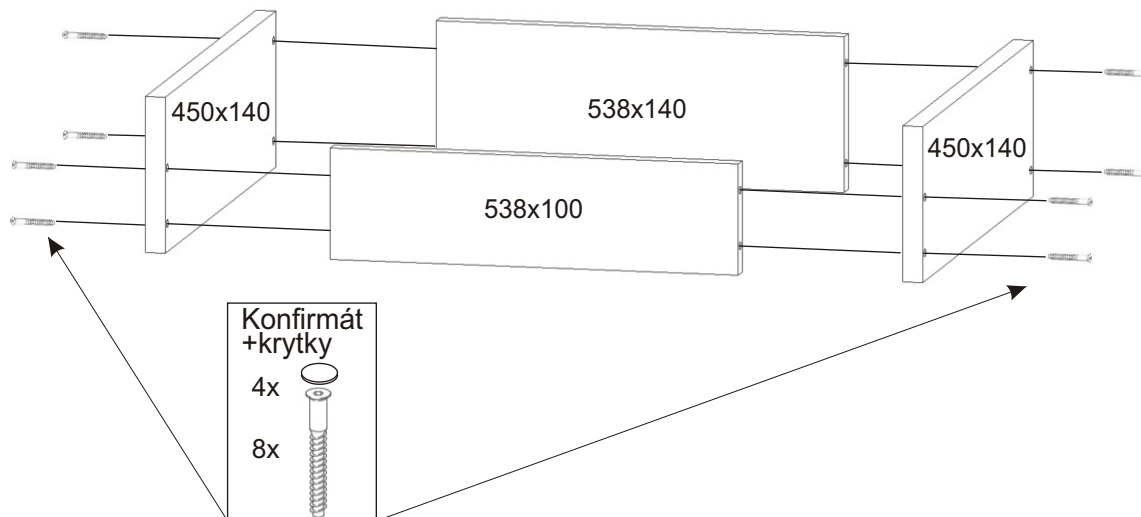

1. Montáž zásuvky 4ks