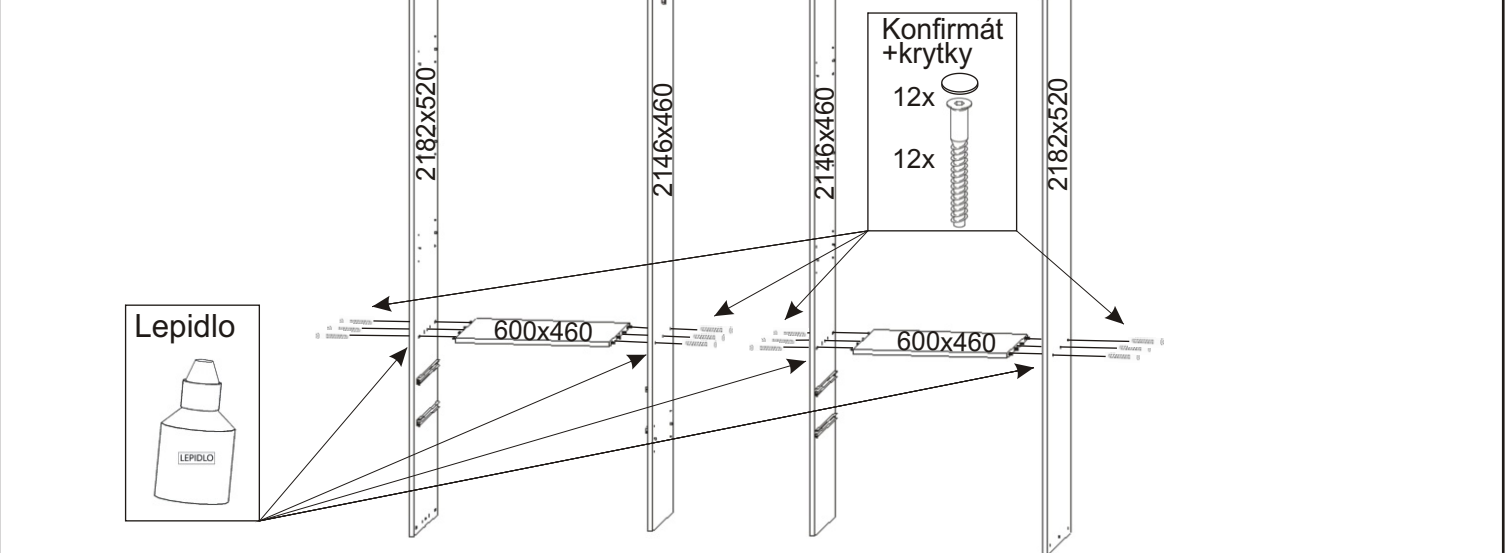

ALFA 28

Policové podpěrky 28x 8x	Kluzáky 8x	Vodící lišta horní 2000mm 1x	Vodící lišta dolní 2000mm 1x	Lepidlo 2x	Kolík 44x	Hřebík 200x	Vrutky 3,5x16 120x
Konfirmát + krytky 35x 56x	Držák šatní tyče 2x	Šatní tyč 758mm 1x	Vrutky 4x30 12x	Pojezd 450mm 4 páry 4 páry	Spodní vozík 6x 6x	Horní vozík 6x 6x	

1.

2.

3.

4.

5.

6.

7.

Vrut 3,5x16

12x

Vodící lišta
horní

2000mm

1x

Vodící lišta
dolní

2000mm

1x

8.

Šatní tyč
758mm

1x

600x460

600x460

600x460

600x460

600x460

764x460