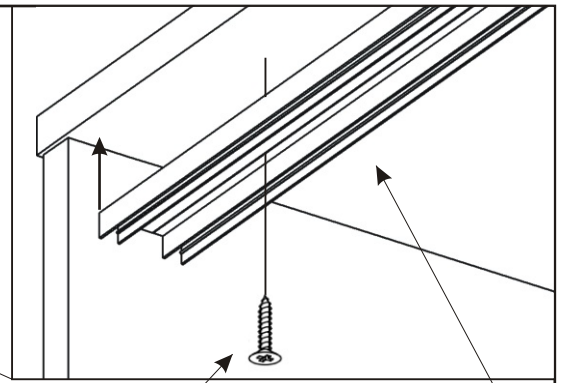

7.

Vrut 3,5x16

12x

Vodící lišta
horní

2000mm

1x

Vodící lišta
dolní

2000mm

1x