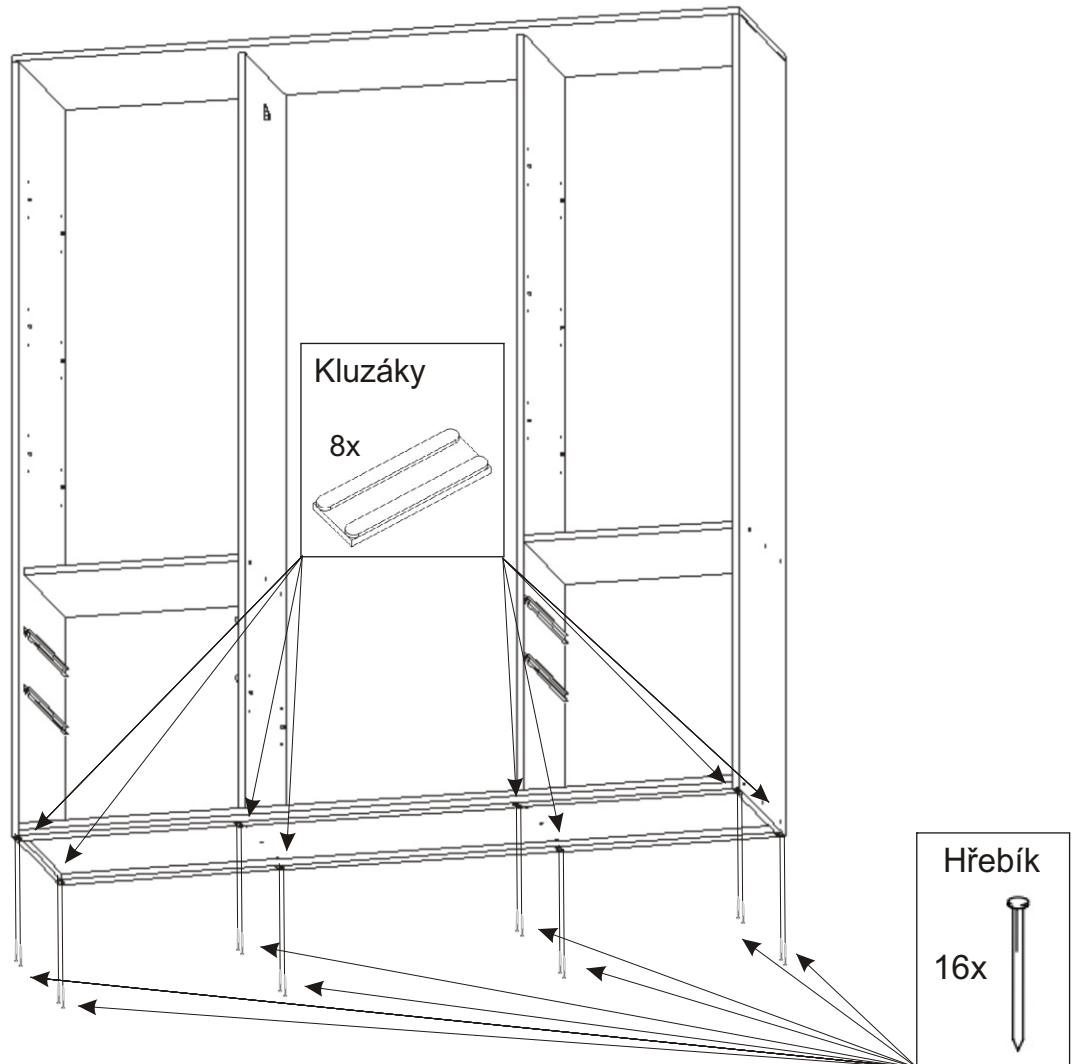

ALFA 28

Policové podpěrky 28x 8x	Kluzáky 8x	Vodící lišta horní 2000mm 1x	Vodící lišta dolní 2000mm 1x	Lepidlo 2x	Kolík 44x	Hřebík 200x	Vrutky 3,5x16 120x
Konfirmát + krytky 35x 56x	Držák šatní tyče 2x	Šatní tyč 758mm 1x	Vrutky 4x30 12x	Pojezd 450mm 4 páry 4 páry	Spodní vozík 6x 6x	Horní vozík 6x 6x	

1.

2.

3.

4.

5.

6.

7.

Vrut 3,5x16

12x

Vodící lišta
horní

2000mm

1x

Vodící lišta
dolní

2000mm

1x

8.

Šatní tyč
758mm

1x

600x460

600x460

600x460

600x460

600x460

764x460