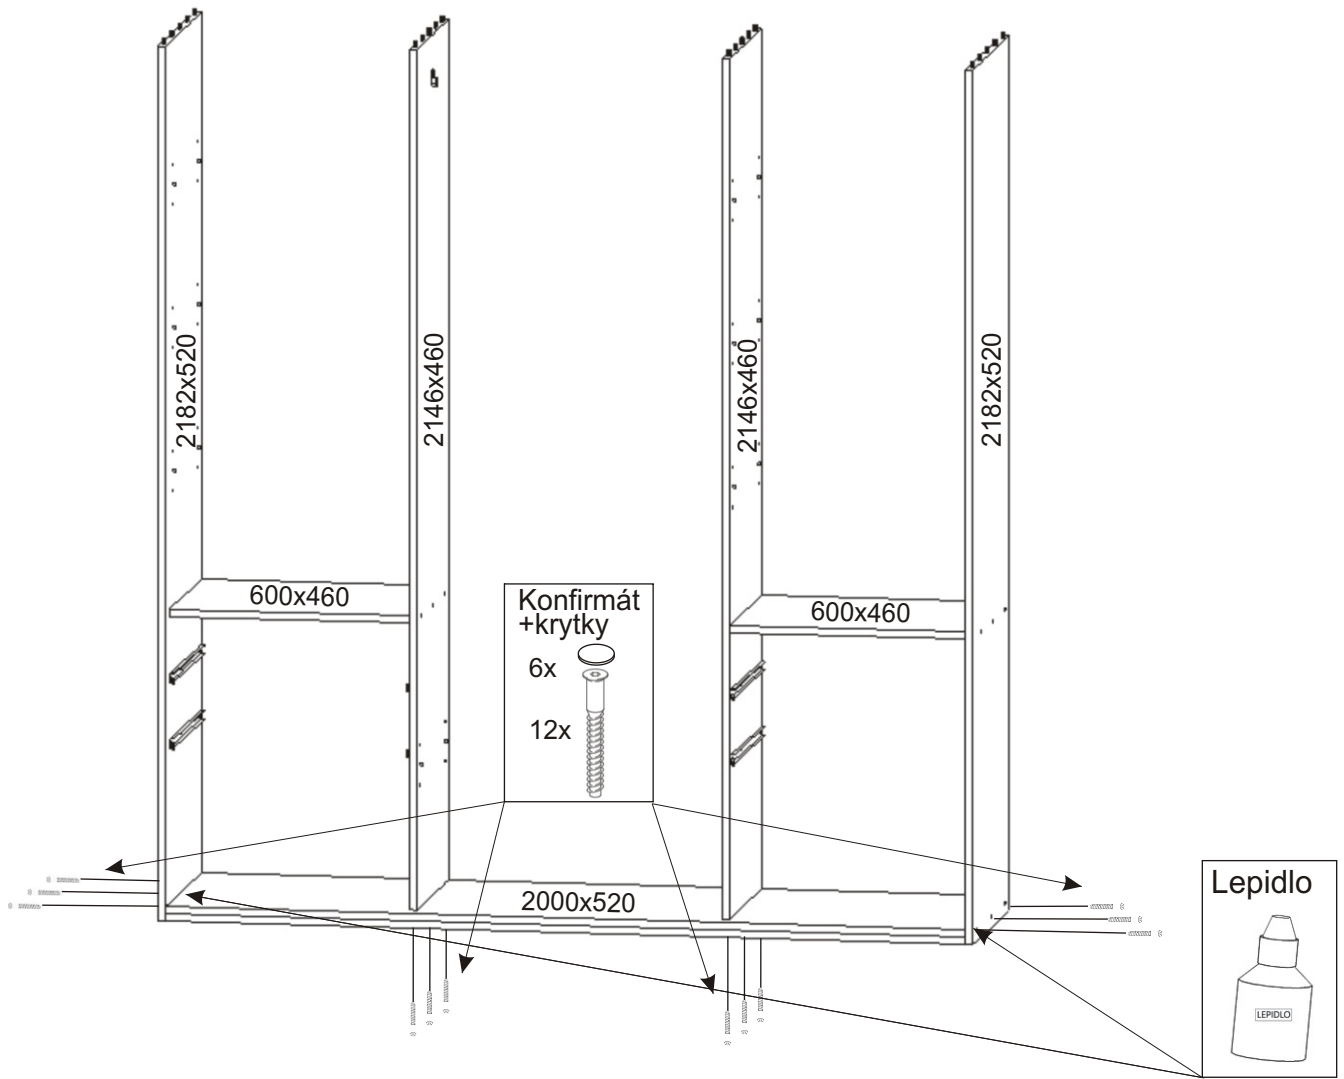

ALFA 28

Policové podpěrky 28x 8x	Kluzáky 8x	Vodící lišta horní 2000mm 1x	Vodící lišta dolní 2000mm 1x	Lepidlo 2x	Kolík 44x	Hřebík 200x	Vrutky 3,5x16 120x
Konfirmát + krytky 35x 56x	Držák šatní tyče 2x	Šatní tyč 758mm 1x	Vrutky 4x30 12x	Pojezd 450mm 4 páry 4 páry	Spodní vozík 6x 6x	Horní vozík 6x 6x	

1.

2.

3.

4.

5.

6.

7.

Vrut 3,5x16

12x

Vodící lišta
horní

2000mm

1x

Vodící lišta
dolní

2000mm

1x

8.

Šatní tyč
758mm

1x

600x460

600x460

600x460

600x460

600x460

764x460