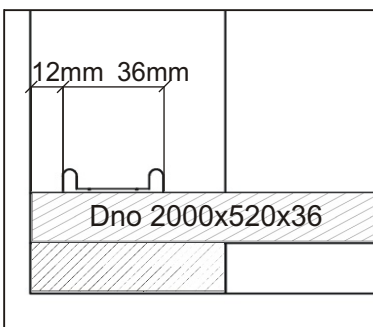

12x

Vodící lišta
horní

2000mm

1x

Vodící lišta
dolní

2000mm

1x

8.

Šatní tyč
758mm

1x

600x460

600x460

600x460

600x460

600x460

764x460