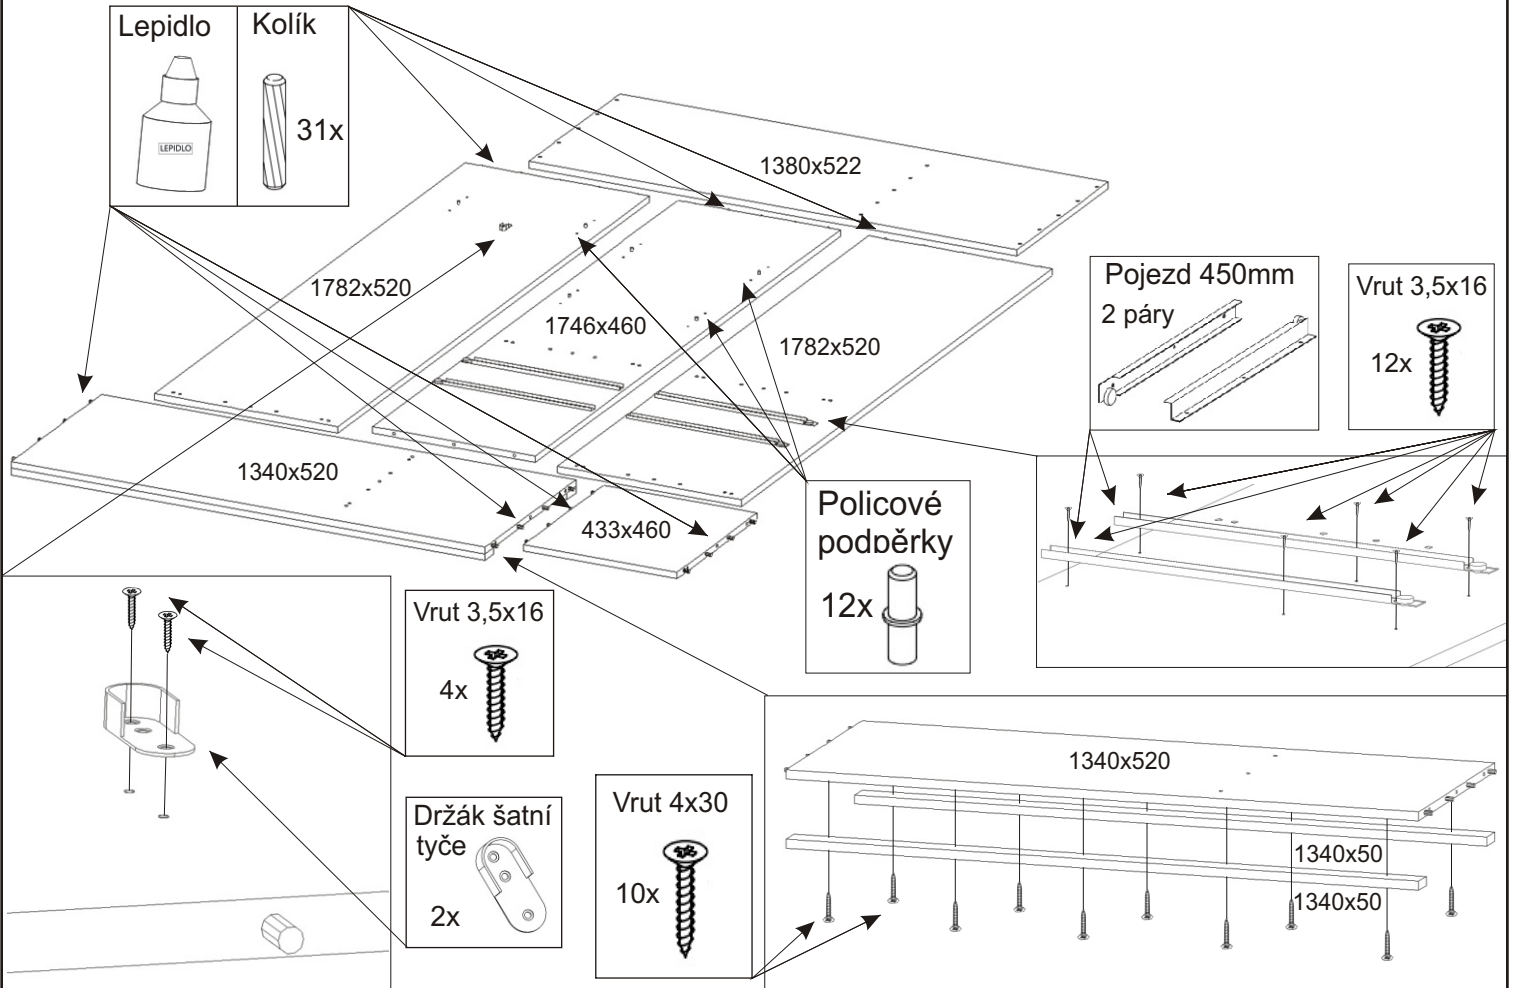

Policové podpěrky 12x	Kluzáky 6x	Vodící lišta horní 1340mm 1x	Vodící lišta dolní 1340mm 1x	Lepidlo 2x	Kolík 31x	Hřebík 104x	Vruty 3,5x16 82x
Konfirmát +krytky 12x 31x	Držák šatní tyče 2x	Šatní tyč 883mm 1x	Vruty 4x30 10x	Pojezd 450mm 2 páry	Spodní vozík 4x	Horní vozík 4x	H lišta 1744mm 1x

1.

2.