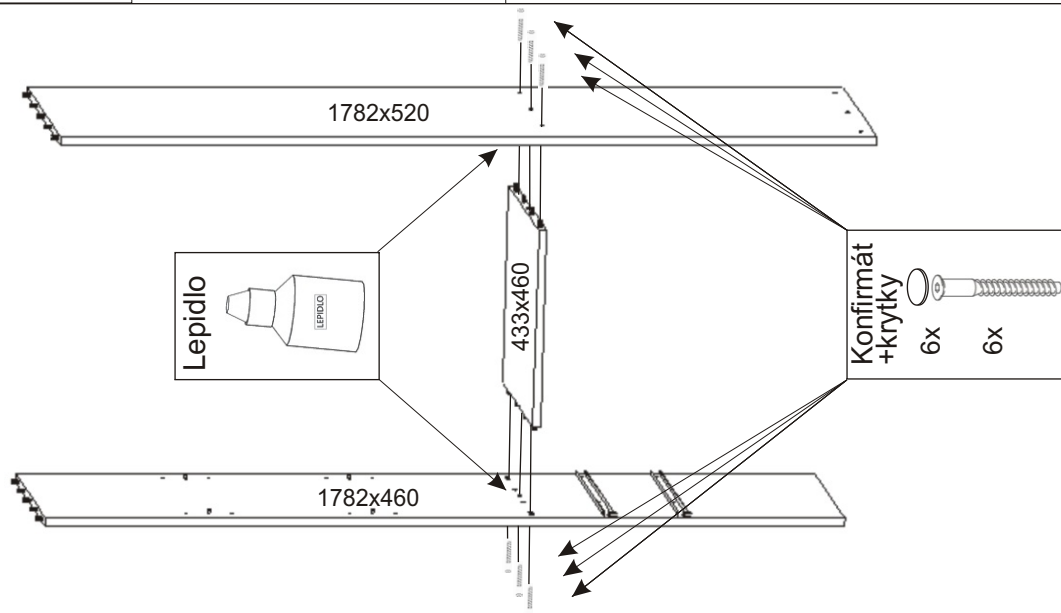

ALFA 26

Policové podpěrky 12x	Kluzáky 6x	Vodící lišta horní 1340mm 1x	Vodící lišta dolní 1340mm 1x	Lepidlo 2x	Kolík 31x	Hřebík 104x	Vruty 3,5x16 82x
Konfirmát +krytky 12x 31x	Držák šatní tyče 2x	Šatní tyč 883mm 1x	Vruty 4x30 10x	Pojezd 450mm 2 páry	Spodní vozík 4x	Horní vozík 4x	H lišta 1744mm 1x

1.

2.