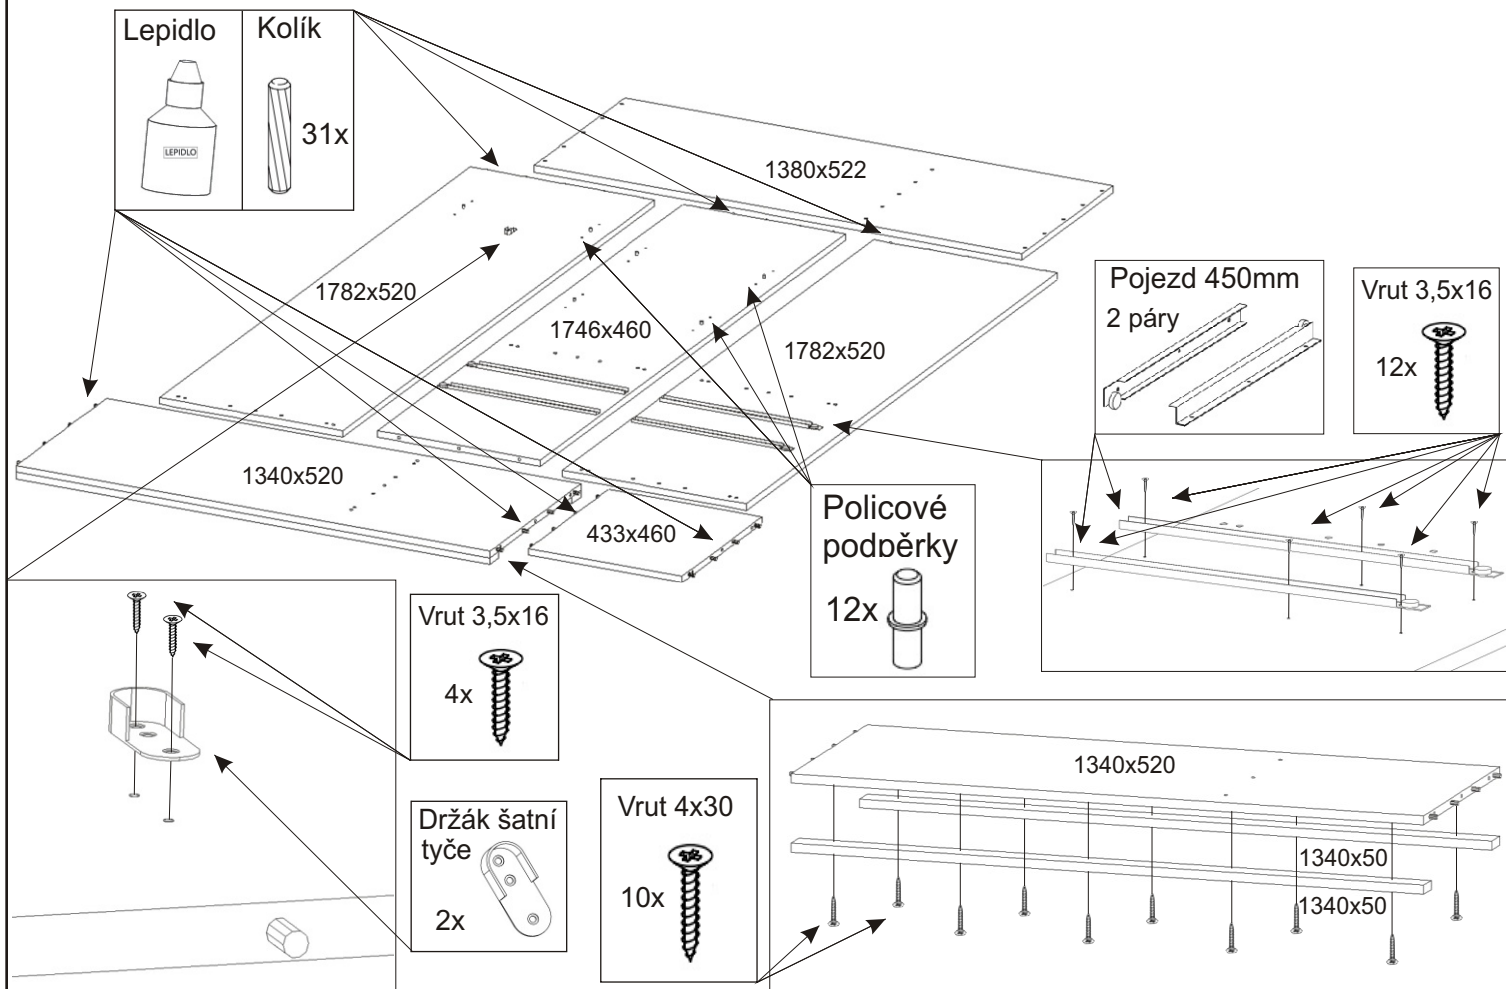

ALFA 26

Policové podpěrky 12x	Kluzáky 6x	Vodící lišta horní 1340mm 1x	Vodící lišta dolní 1340mm 1x	Lepidlo 2x	Kolík 31x	Hřebík 104x	Vruty 3,5x16 82x
Konfirmát +krytky 20x 31x	Držák šatní tyče 2x	Šatní tyč 883mm 1x	Vruty 4x30 10x	Pojezd 450mm 2 páry	Spodní vozík 4x	Horní vozík 4x	H lišta 1744mm 1x

1.

2.

3.

4.

5.

6.

7.

8.