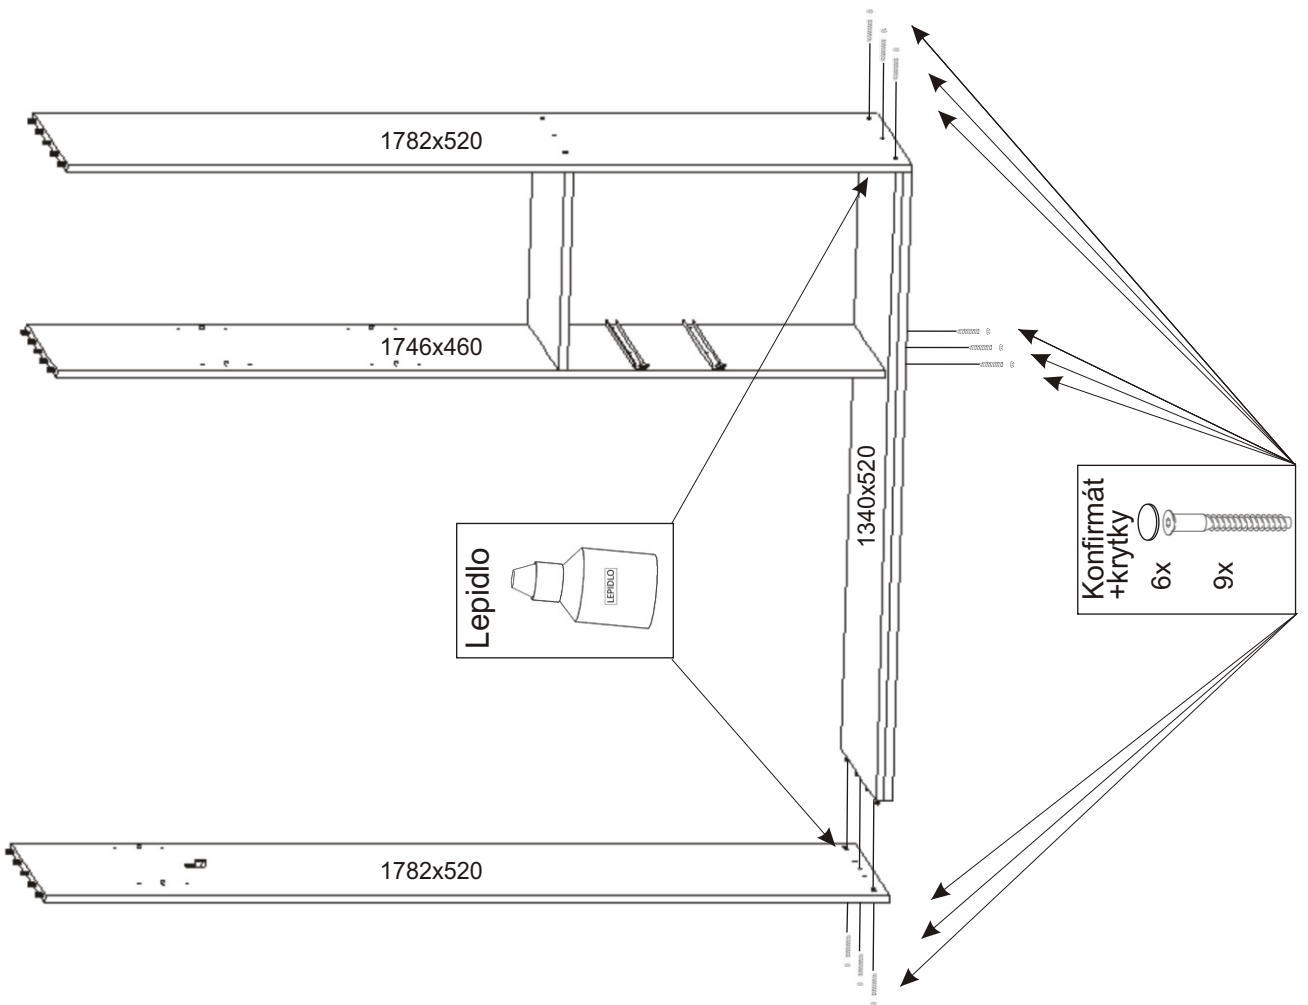

ALFA 26

Policové podpěrky 12x	Kluzáky 6x	Vodící lišta horní 1340mm 1x	Vodící lišta dolní 1340mm 1x	Lepidlo 2x	Kolík 31x	Hřebík 104x	Vruty 3,5x16 82x
Konfirmát +krytky 20x 31x	Držák šatní tyče 2x	Šatní tyč 883mm 1x	Vruty 4x30 10x	Pojezd 450mm 2 páry	Spodní vozík 4x	Horní vozík 4x	H lišta 1744mm 1x

1.

2.

3.

4.

5.

6.

7.

8.