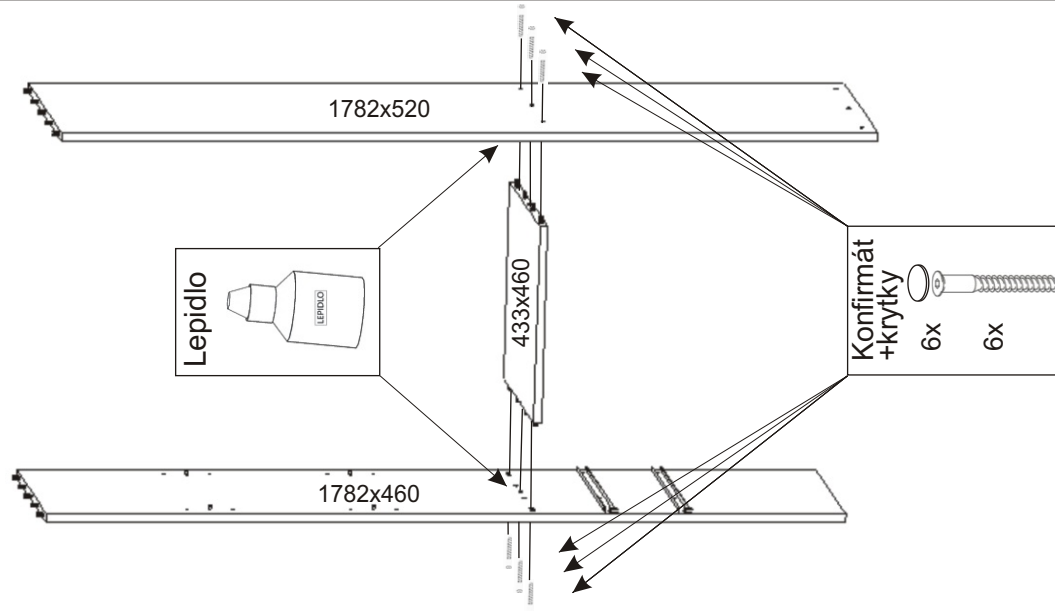

ALFA 26

Policové podpěrky 12x	Kluzáky 6x	Vodící lišta horní 1340mm 1x	Vodící lišta dolní 1340mm 1x	Lepidlo 2x	Kolík 31x	Hřebík 104x	Vruty 3,5x16 82x
Konfirmát +krytky 20x 31x	Držák šatní tyče 2x	Šatní tyč 883mm 1x	Vruty 4x30 10x	Pojezd 450mm 2 páry	Spodní vozík 4x	Horní vozík 4x	H lišta 1744mm 1x

1.

2.