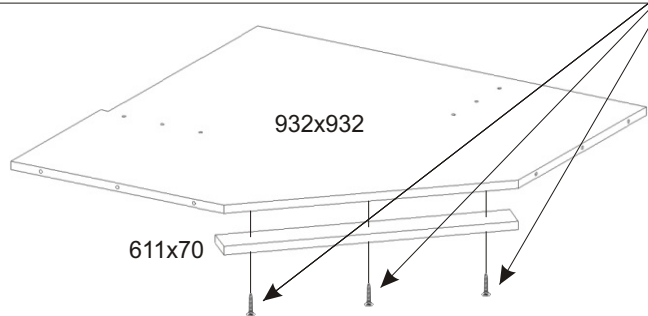

ALFA 22

Úchytka 2x	Pant 45stuňů 6x	Lepidlo 1x	Kolík 23x	Hřebík 106x	Konfirmát + krytky 8x 23x	H lišta 1746mm 1x
Držák šatní tyče 2x	Šatní tyč 590mm 1x	Vruty 4x30 3x	Kluzáky 6x	Vruty 3,5x16 28x	Policové podpěrky 32x	

1.

Vrut 3,5x16
4x

Držák šatní tyče
2x

Vrut 4x30
3x

2.

Konfirmát
10x

3.

4.