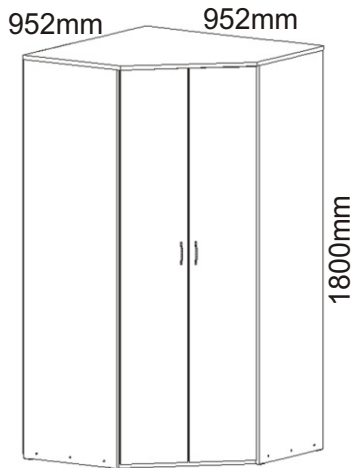

ALFA 22

Úchytka 2x	Pant 45stuňů 6x	Lepidlo 1x	Kolík 23x	Hřebík 106x	Konfirmát + krytky 8x 23x	H lišta 1746mm 1x
Držák šatní tyče 2x	Šatní tyč 590mm 1x	Vruty 4x30 3x	Kluzáky 6x	Vruty 3,5x16 28x	Policové podpěrky 32x	

1.

Vrut 3,5x16
4x

Držák šatní tyče
2x

Vrut 4x30
3x

2.

Konfirmát
10x

3.

4.