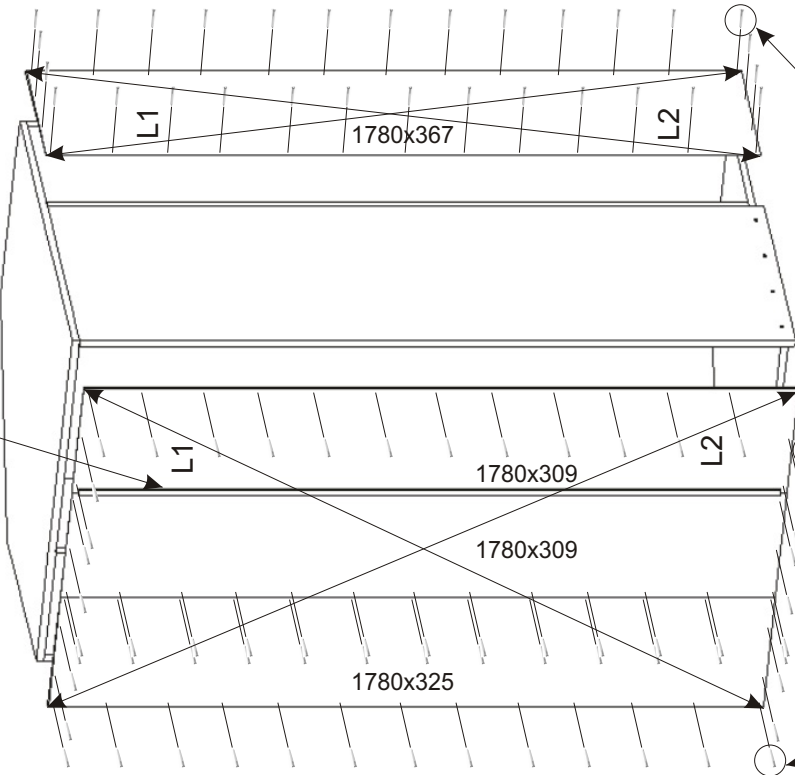

1.

Vrut 3,5x16
4x

Držák šatní tyče
2x

Vrut 4x30
3x

2.

Konfirmát
10x

3.

4.

5.

L1 = L2

7.

6.