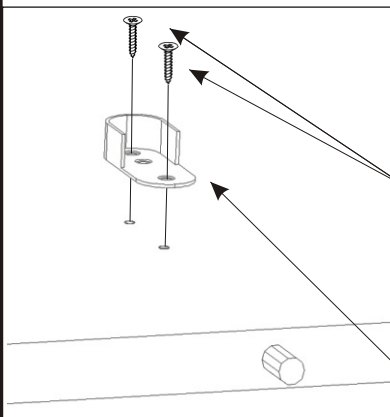

ALFA 22

Úchytka 2x	Pant 45stuňů 6x	Lepidlo 1x	Kolík 23x	Hřebík 106x	Konfirmát + krytky 8x 23x	H lišta 1746mm 1x
Držák šatní tyče 2x	Šatní tyč 590mm 1x	Vruty 4x30 3x	Kluzáky 6x	Vruty 3,5x16 28x	Policové podpěrky 32x	

1.

Vrut 3,5x16
4x

Držák šatní tyče
2x

Vrut 4x30
3x

2.

Konfirmát
10x

3.

4.