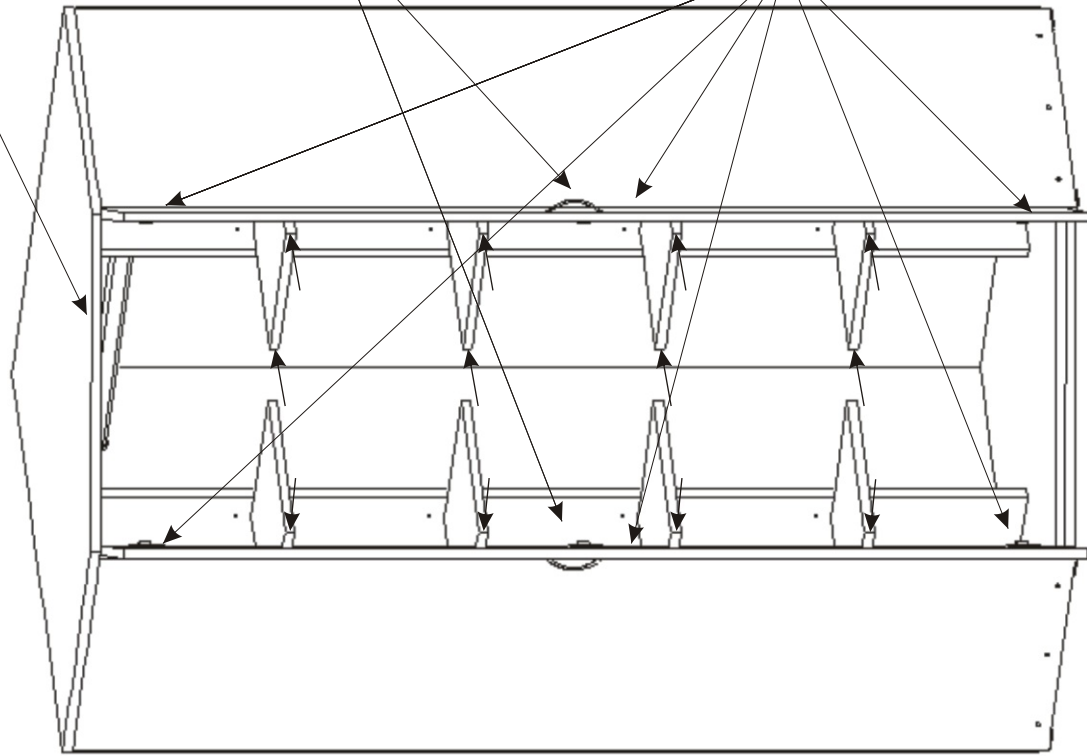

1.

Vrut 3,5x16
4x

Držák šatní tyče
2x

Vrut 4x30
3x

2.

Konfirmát
10x

3.

4.

5.

L1 = L2

7.

6.