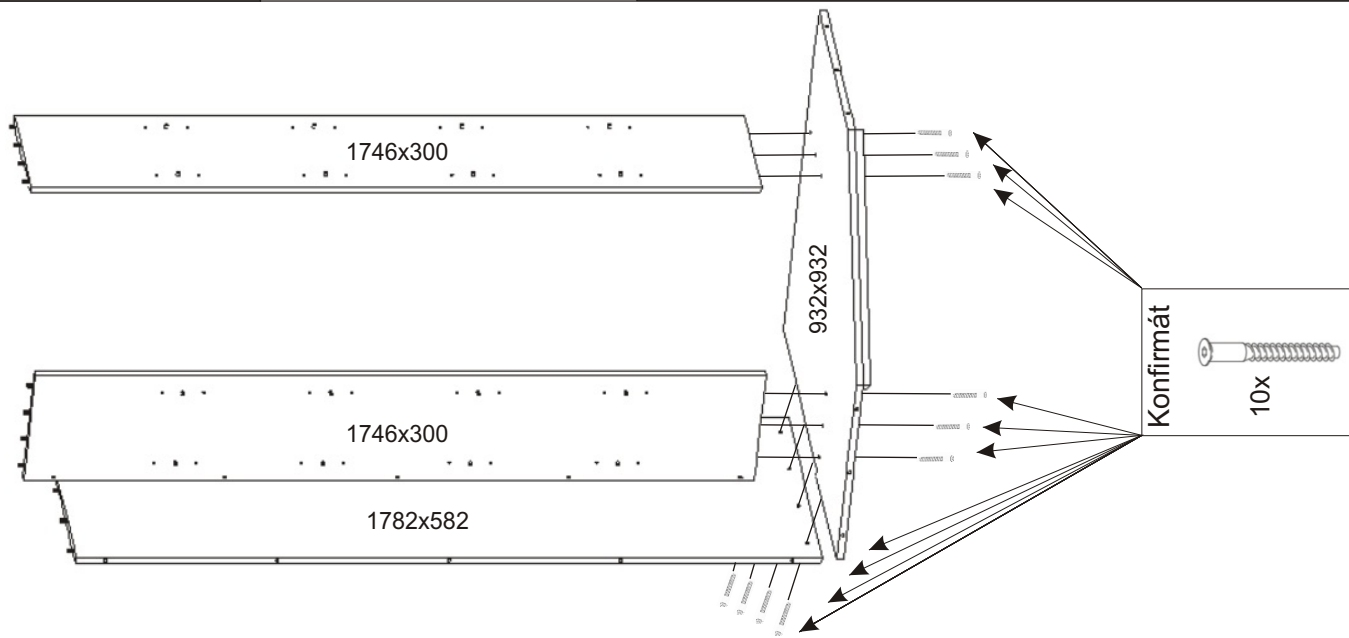

1.

Vrut 3,5x16
4x

Držák šatní tyče
2x

Vrut 4x30
3x

2.

Konfirmát
10x

3.

4.

5.

L1 = L2

7.

6.