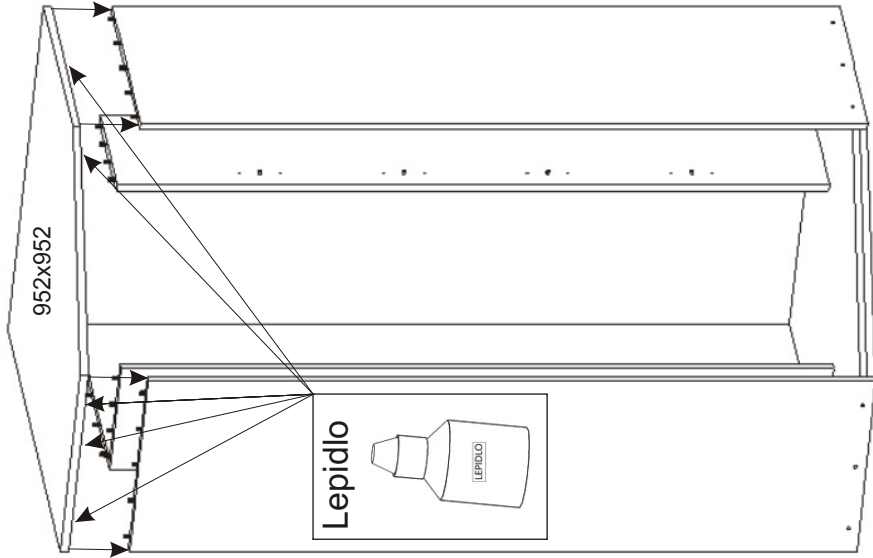

ALFA 22

Úchytka 2x	Pant 45stuňů 6x	Lepidlo 1x	Kolík 23x	Hřebík 106x	Konfirmát + krytky 8x 23x	H lišta 1746mm 1x
Držák šatní tyče 2x	Šatní tyč 590mm 1x	Vruty 4x30 3x	Kluzáky 6x	Vruty 3,5x16 28x	Policové podpěrky 32x	

1.

Vrut 3,5x16
4x

Držák šatní tyče
2x

Vrut 4x30
3x

2.

Konfirmát
10x

3.

4.

5.

L1 = L2

7.

6.