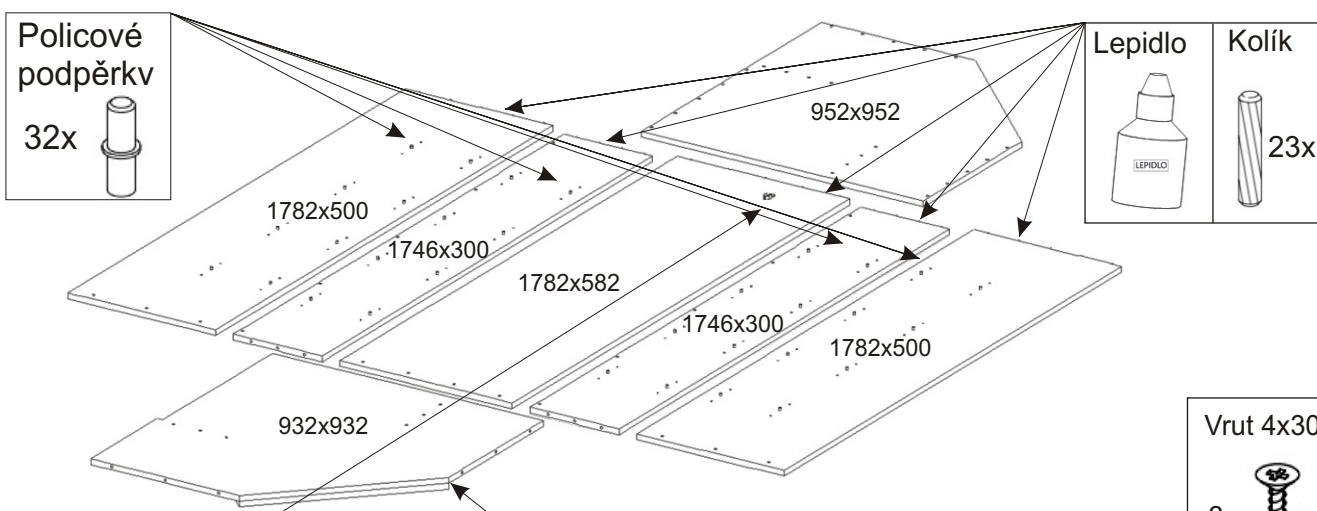

ALFA 22

Úchytka 2x	Pant 45stuňů 6x	Lepidlo 1x	Kolík 23x	Hřebík 106x	Konfirmát + krytky 8x 23x	H lišta 1746mm 1x
Držák šatní tyče 2x	Šatní tyč 590mm 1x	Vruty 4x30 3x	Kluzáky 6x	Vruty 3,5x16 28x	Policové podpěrky 32x	

1.

Vrut 3,5x16
4x

Držák šatní tyče
2x

Vrut 4x30
3x

2.

Konfirmát
10x

3.

4.