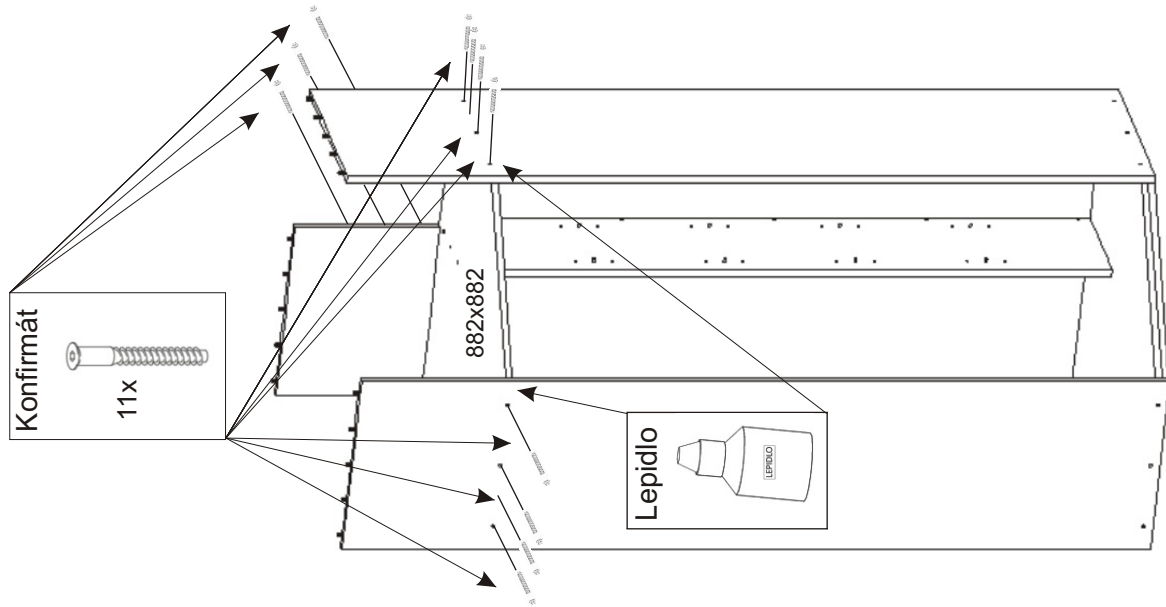

# ALFA 21

902mm 902mm

<b>Úchytka</b> 	<b>Pant 45stuňů</b> 	<b>Lepidlo</b> 	<b>Kolík</b> 	<b>Hřebík</b> 	<b>Konfirmát + krytky</b> 	<b>H lišta</b> 
<b>Držák šatní tyče</b> 	<b>Šatní tyč</b> 	<b>Vruty 4x30</b> 	<b>Kluzáky</b> 	<b>Vruty 3,5x16</b> 	<b>Policové podpěrky</b> 	

1.

2.

3.

4.

5.

6.

H lišta  
390mm  
1x

L1 = L2

H lišta  
1737mm  
1x

Hřebík  
88x

7.

Kluzáky  
6x

Hřebík  
12x

8.

Šatní tyč  
858mm  
1x

Úchytka  
4x

Vrut 3,5x16  
40x

Pant 45stuňů  
10x