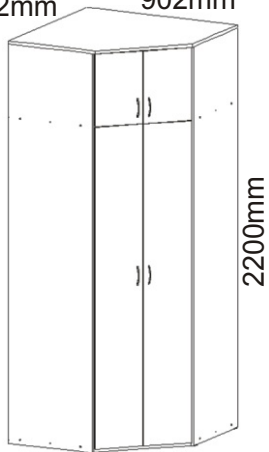

# ALFA 21

902mm 902mm

<b>Úchytka</b> 	<b>Pant 45stuňů</b> 	<b>Lepidlo</b> 	<b>Kolík</b> 	<b>Hřebík</b> 	<b>Konfirmát + krytky</b> 	<b>H lišta</b> 
<b>Držák šatní tyče</b> 	<b>Šatní tyč</b> 	<b>Vruty 4x30</b> 	<b>Kluzáky</b> 	<b>Vruty 3,5x16</b> 	<b>Policové podpěrky</b> 	

1.

2.

3.

4.

5.

6.

H lišta  
390mm  
1x

L1 = L2

H lišta  
1737mm  
1x

Hřebík  
88x

7.

Kluzáky  
6x

Hřebík  
12x

8.

Šatní tyč  
858mm  
1x

Úchytka  
4x

Vrut 3,5x16  
40x

Pant 45stuňů  
10x