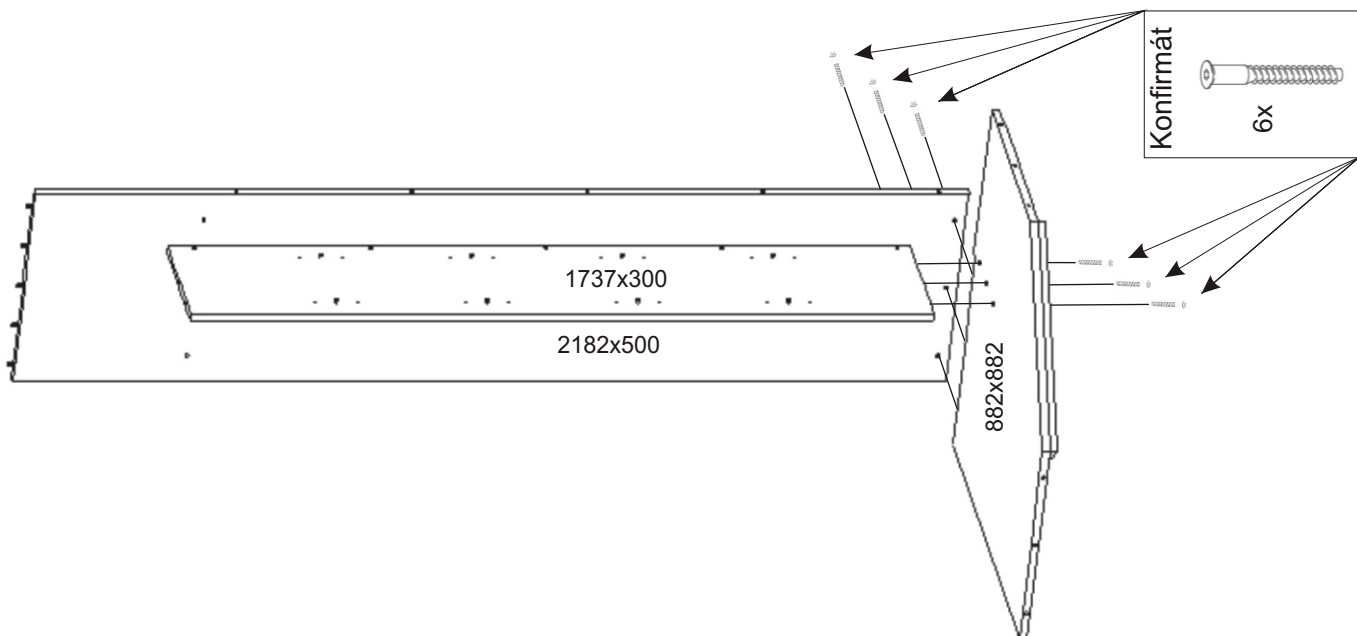

# ALFA 21

902mm 902mm

<b>Úchytka</b> 	<b>Pant 45stuňů</b> 	<b>Lepidlo</b> 	<b>Kolík</b> 	<b>Hřebík</b> 	<b>Konfirmát + krytky</b> 	<b>H lišta</b> 
<b>Držák šatní tyče</b> 	<b>Šatní tyč</b> 	<b>Vruty 4x30</b> 	<b>Kluzáky</b> 	<b>Vruty 3,5x16</b> 	<b>Policové podpěrky</b> 	

1.

2.

3.

4.

5.

6.

H lišta  
390mm  
1x

L1 = L2

H lišta  
1737mm  
1x

Hřebík  
88x

7.

Kluzáky  
6x

Hřebík  
12x

8.

Šatní tyč  
858mm  
1x

Úchytka  
4x

Vrut 3,5x16  
40x

Pant 45stuňů  
10x