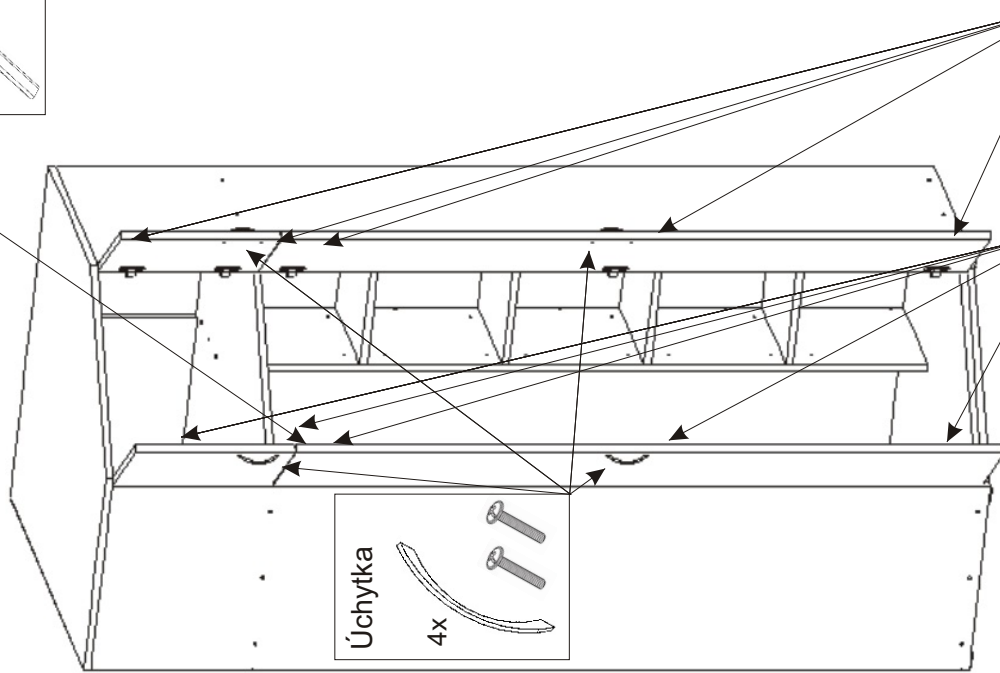

H lišta  
1737mm  
1x

Hřebík  
88x

7.

Kluzáky  
6x

Hřebík  
12x

8.

Šatní tyč  
858mm  
1x

Úchytka  
4x

Vrut 3,5x16  
40x

Pant 45stuňů  
10x