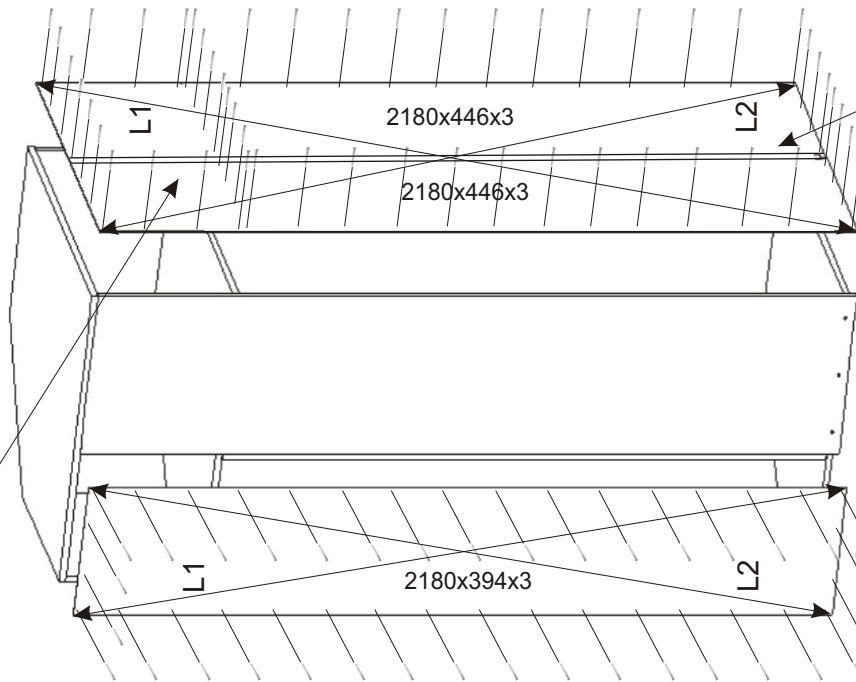

# ALFA 21

902mm 902mm

<b>Úchytka</b> 	<b>Pant 45stuňů</b> 	<b>Lepidlo</b> 	<b>Kolík</b> 	<b>Hřebík</b> 	<b>Konfirmát + krytky</b> 	<b>H lišta</b> 
<b>Držák šatní tyče</b> 	<b>Šatní tyč</b> 	<b>Vruty 4x30</b> 	<b>Kluzáky</b> 	<b>Vruty 3,5x16</b> 	<b>Policové podpěrky</b> 	

1.

2.

3.

4.

5.

6.

H lišta  
390mm  
1x

L1 = L2

H lišta  
1737mm  
1x

Hřebík  
88x

7.

Kluzáky  
6x

Hřebík  
12x

8.

Šatní tyč  
858mm  
1x

Úchytka  
4x

Vrut 3,5x16  
40x

Pant 45stuňů  
10x