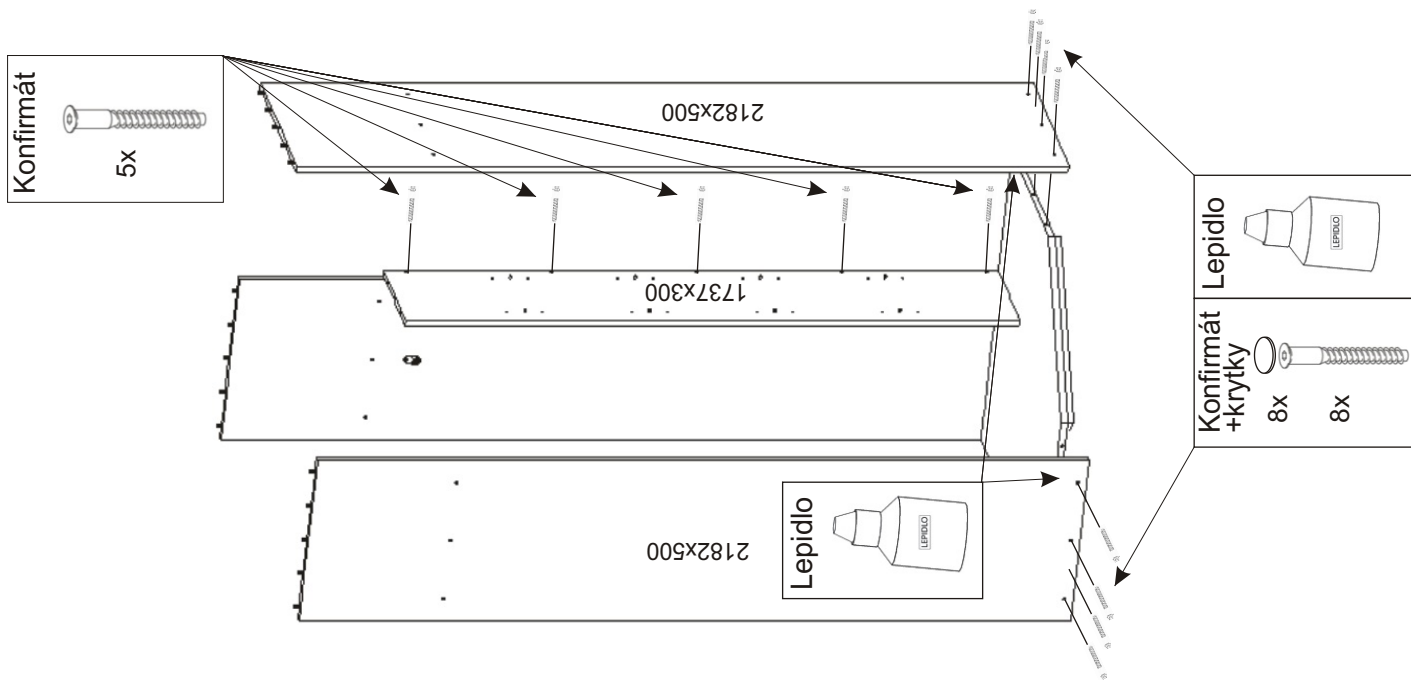

# ALFA 21

902mm 902mm

<b>Úchytka</b> 	<b>Pant 45stuňů</b> 	<b>Lepidlo</b> 	<b>Kolík</b> 	<b>Hřebík</b> 	<b>Konfirmát + krytky</b> 	<b>H lišta</b> 
<b>Držák šatní tyče</b> 	<b>Šatní tyč</b> 	<b>Vruty 4x30</b> 	<b>Kluzáky</b> 	<b>Vruty 3,5x16</b> 	<b>Policové podpěrky</b> 	

1.

2.

3.

4.

5.

6.

H lišta  
390mm  
1x

L1 = L2

H lišta  
1737mm  
1x

Hřebík  
88x

7.

Kluzáky  
6x

Hřebík  
12x

8.

Šatní tyč  
858mm  
1x

Úchytka  
4x

Vrut 3,5x16  
40x

Pant 45stuňů  
10x