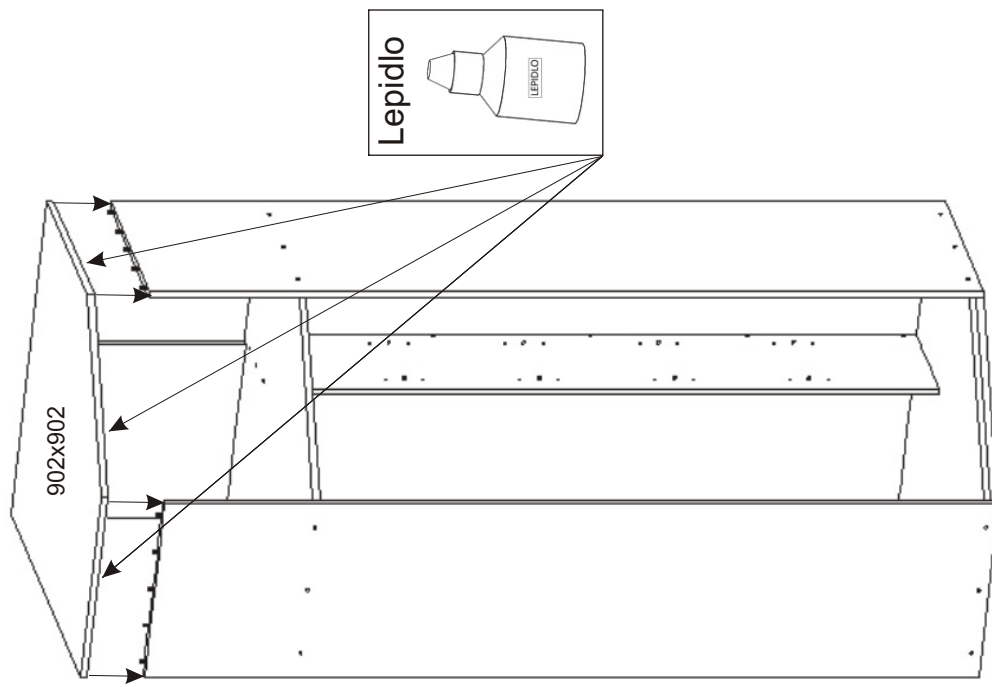

# ALFA 21

902mm 902mm

<b>Úchytka</b> 	<b>Pant 45stuňů</b> 	<b>Lepidlo</b> 	<b>Kolík</b> 	<b>Hřebík</b> 	<b>Konfirmát + krytky</b> 	<b>H lišta</b> 
<b>Držák šatní tyče</b> 	<b>Šatní tyč</b> 	<b>Vruty 4x30</b> 	<b>Kluzáky</b> 	<b>Vruty 3,5x16</b> 	<b>Policové podpěrky</b> 	

1.

2.

3.

4.

5.

6.

H lišta  
390mm  
1x

L1 = L2

H lišta  
1737mm  
1x

Hřebík  
88x

7.

Kluzáky  
6x

Hřebík  
12x

8.

Šatní tyč  
858mm  
1x

Úchytka  
4x

Vrut 3,5x16  
40x

Pant 45stuňů  
10x