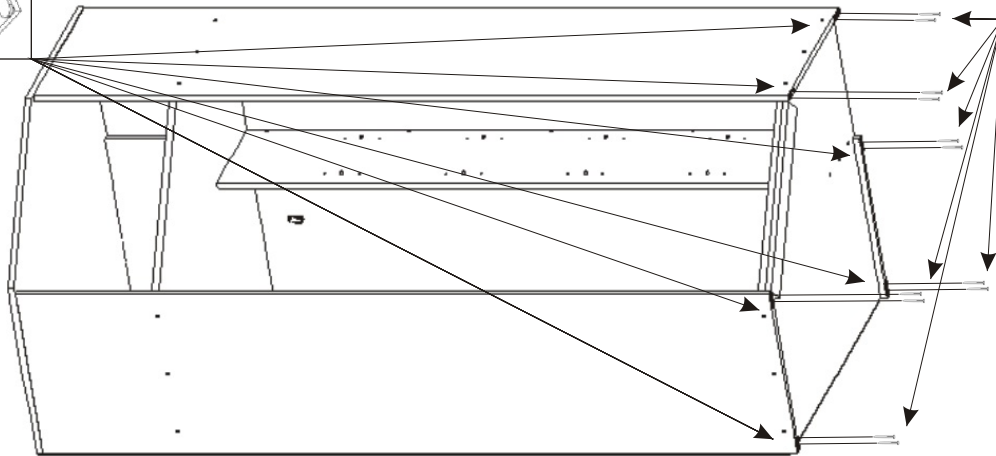

# ALFA 21

902mm 902mm

<b>Úchytka</b> 	<b>Pant 45stuňů</b> 	<b>Lepidlo</b> 	<b>Kolík</b> 	<b>Hřebík</b> 	<b>Konfirmát + krytky</b> 	<b>H lišta</b> 
<b>Držák šatní tyče</b> 	<b>Šatní tyč</b> 	<b>Vruty 4x30</b> 	<b>Kluzáky</b> 	<b>Vruty 3,5x16</b> 	<b>Policové podpěrky</b> 	

1.

2.

3.

4.

5.

6.

H lišta  
390mm  
1x

L1 = L2

H lišta  
1737mm  
1x

Hřebík  
88x

7.

Kluzáky  
6x

Hřebík  
12x

8.

Šatní tyč  
858mm  
1x

Úchytka  
4x

Vrut 3,5x16  
40x

Pant 45stuňů  
10x