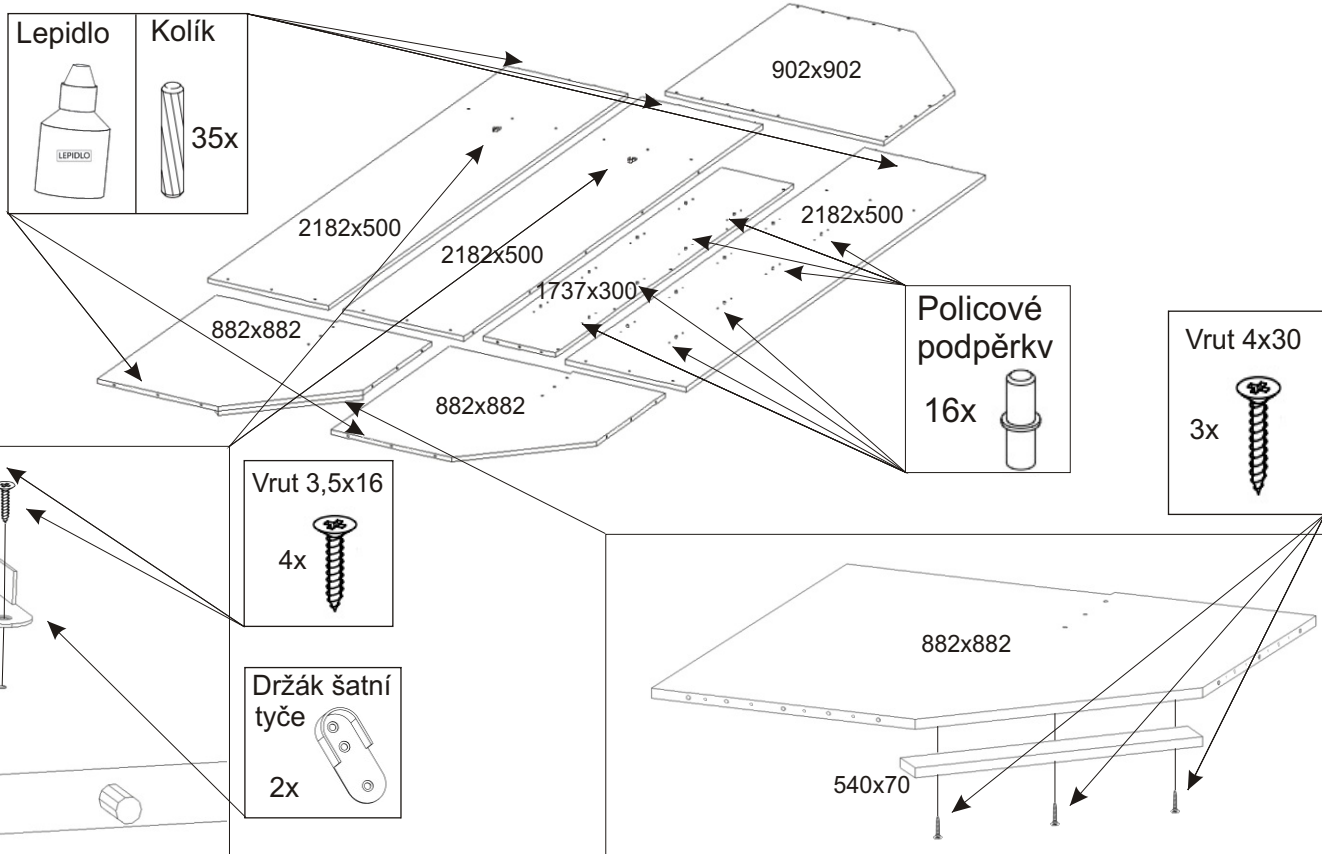

# ALFA 21

902mm 902mm

<b>Úchytka</b> 	<b>Pant 45stuňů</b> 	<b>Lepidlo</b> 	<b>Kolík</b> 	<b>Hřebík</b> 	<b>Konfirmát + krytky</b> 	<b>H lišta</b> 
<b>Držák šatní tyče</b> 	<b>Šatní tyč</b> 	<b>Vruty 4x30</b> 	<b>Kluzáky</b> 	<b>Vruty 3,5x16</b> 	<b>Policové podpěrky</b> 	

1.

2.

3.

4.

5.

6.

H lišta  
390mm  
1x

L1 = L2

H lišta  
1737mm  
1x

Hřebík  
88x

7.

Kluzáky  
6x

Hřebík  
12x

8.

Šatní tyč  
858mm  
1x

Úchytka  
4x

Vrut 3,5x16  
40x

Pant 45stuňů  
10x