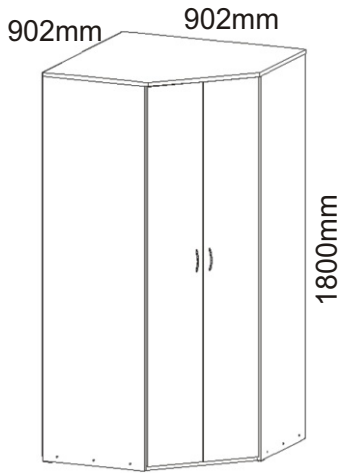

# ALFA 20

<b>Úchytka</b> 	<b>Pant 45stuňů</b> 	<b>Lepidlo</b> 	<b>Kolík</b> 	<b>Hřebík</b> 	<b>Konfirmát + krytky</b> 	<b>H lišta 1746mm</b> 
<b>Držák šatní tyče</b> 	<b>Šatní tyč 858mm</b> 	<b>Vrutky 4x30</b> 	<b>Kluzáky</b> 	<b>Vrutky 3,5x16</b> 	<b>Policové podpěrky</b> 	

1.

2.

3.

4.

5.

L1 = L2

7.

6.