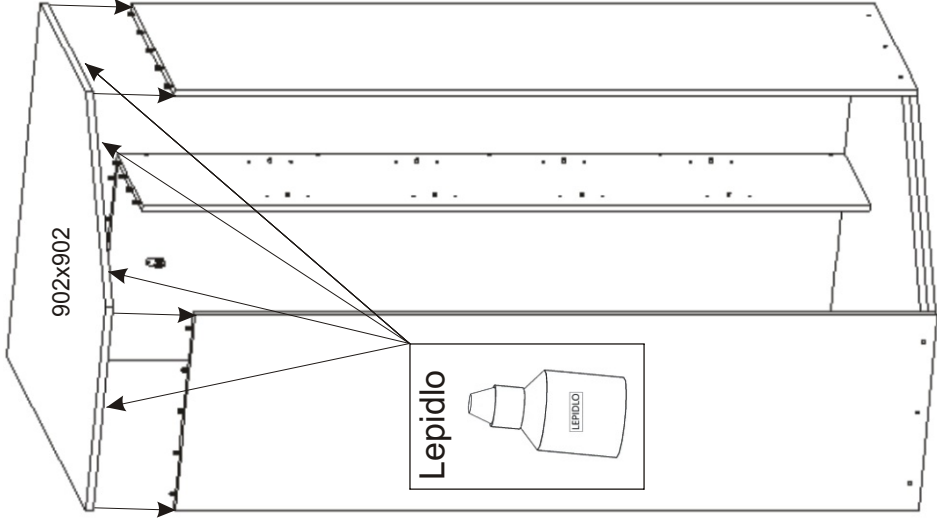

# ALFA 20

<b>Úchytka</b> 	<b>Pant 45stuňů</b> 	<b>Lepidlo</b> 	<b>Kolík</b> 	<b>Hřebík</b> 	<b>Konfirmát + krytky</b> 	<b>H lišta 1746mm</b> 
<b>Držák šatní tyče</b> 	<b>Šatní tyč 858mm</b> 	<b>Vrutky 4x30</b> 	<b>Kluzáky</b> 	<b>Vrutky 3,5x16</b> 	<b>Policové podpěrky</b> 	

1.

2.

3.

4.

5.

L1 = L2

7.

6.