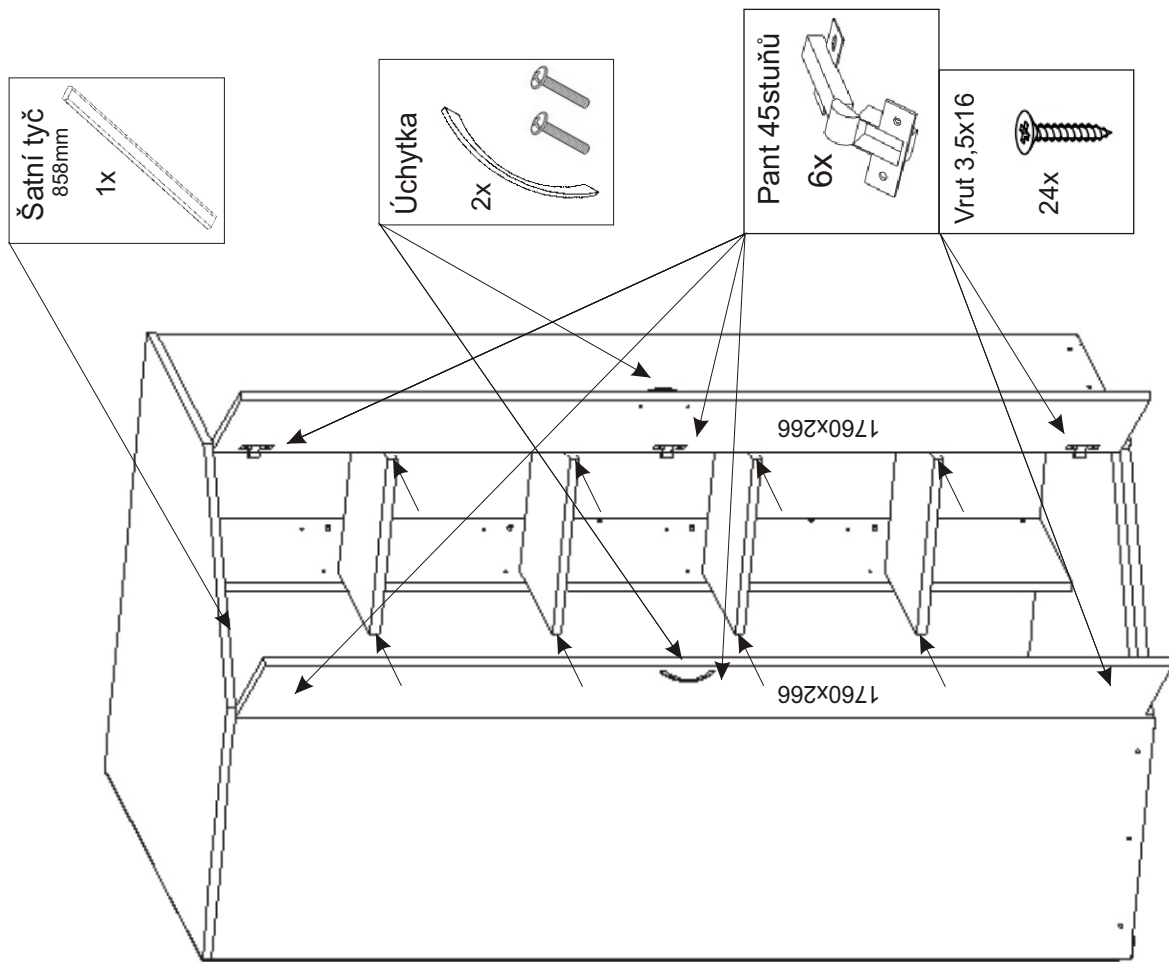

# ALFA 20

<b>Úchytka</b> 	<b>Pant 45stuňů</b> 	<b>Lepidlo</b> 	<b>Kolík</b> 	<b>Hřebík</b> 	<b>Konfirmát + krytky</b> 	<b>H lišta 1746mm</b> 
<b>Držák šatní tyče</b> 	<b>Šatní tyč 858mm</b> 	<b>Vrutky 4x30</b> 	<b>Kluzáky</b> 	<b>Vrutky 3,5x16</b> 	<b>Policové podpěrky</b> 	

1.

2.

3.

4.

5.

L1 = L2

7.

6.