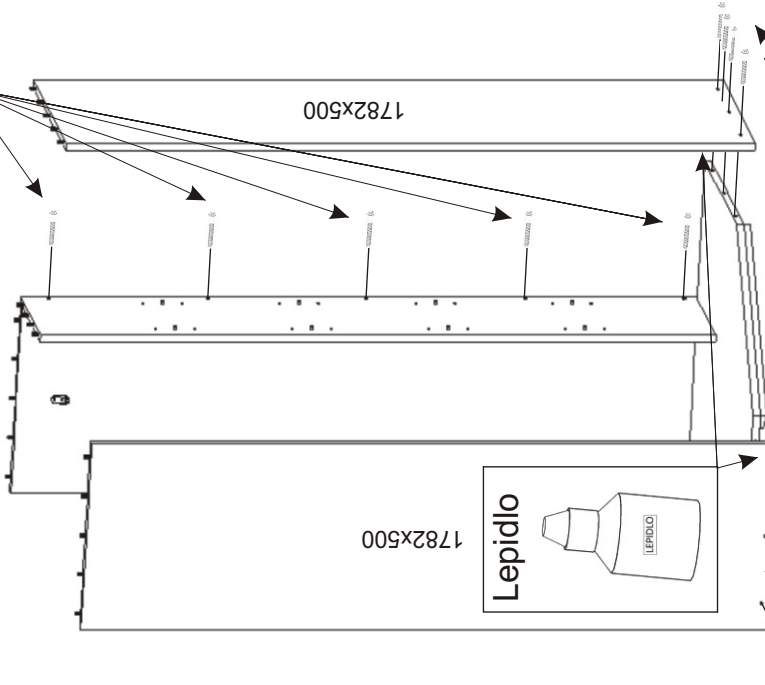

# ALFA 20

<b>Úchytka</b> 	<b>Pant 45stuňů</b> 	<b>Lepidlo</b> 	<b>Kolík</b> 	<b>Hřebík</b> 	<b>Konfirmát + krytky</b> 	<b>H lišta 1746mm</b> 
<b>Držák šatní tyče</b> 	<b>Šatní tyč 858mm</b> 	<b>Vrutky 4x30</b> 	<b>Kluzáky</b> 	<b>Vrutky 3,5x16</b> 	<b>Policové podpěrky</b> 	

1.

2.

3.

4.

5.

L1 = L2

7.

6.