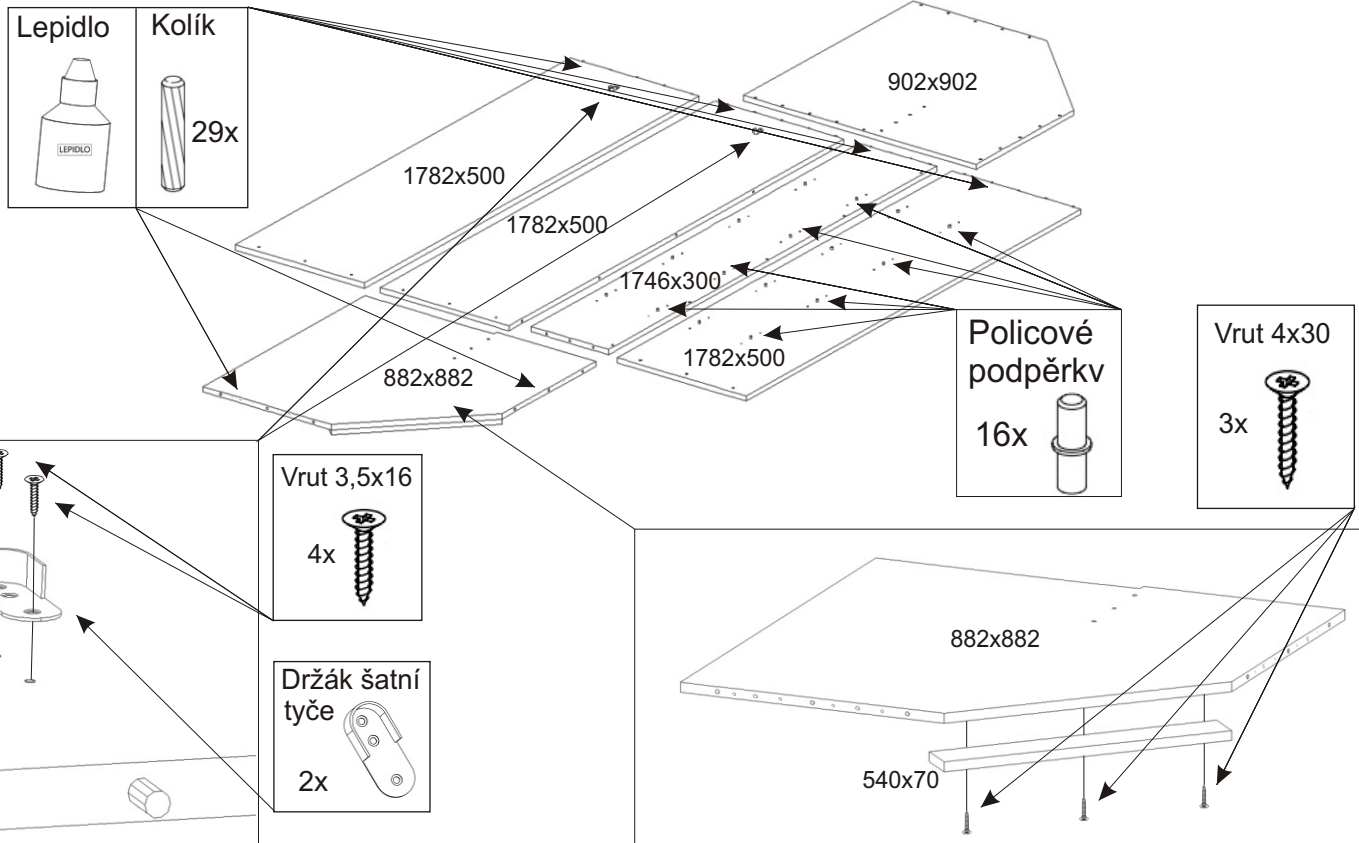

# ALFA 20

<b>Úchytka</b> 	<b>Pant 45stuňů</b> 	<b>Lepidlo</b> 	<b>Kolík</b> 	<b>Hřebík</b> 	<b>Konfirmát + krytky</b> 	<b>H lišta 1746mm</b> 
<b>Držák šatní tyče</b> 	<b>Šatní tyč 858mm</b> 	<b>Vrutky 4x30</b> 	<b>Kluzáky</b> 	<b>Vrutky 3,5x16</b> 	<b>Policové podpěrky</b> 	

1.

2.

3.

4.

5.

L1 = L2

7.

6.