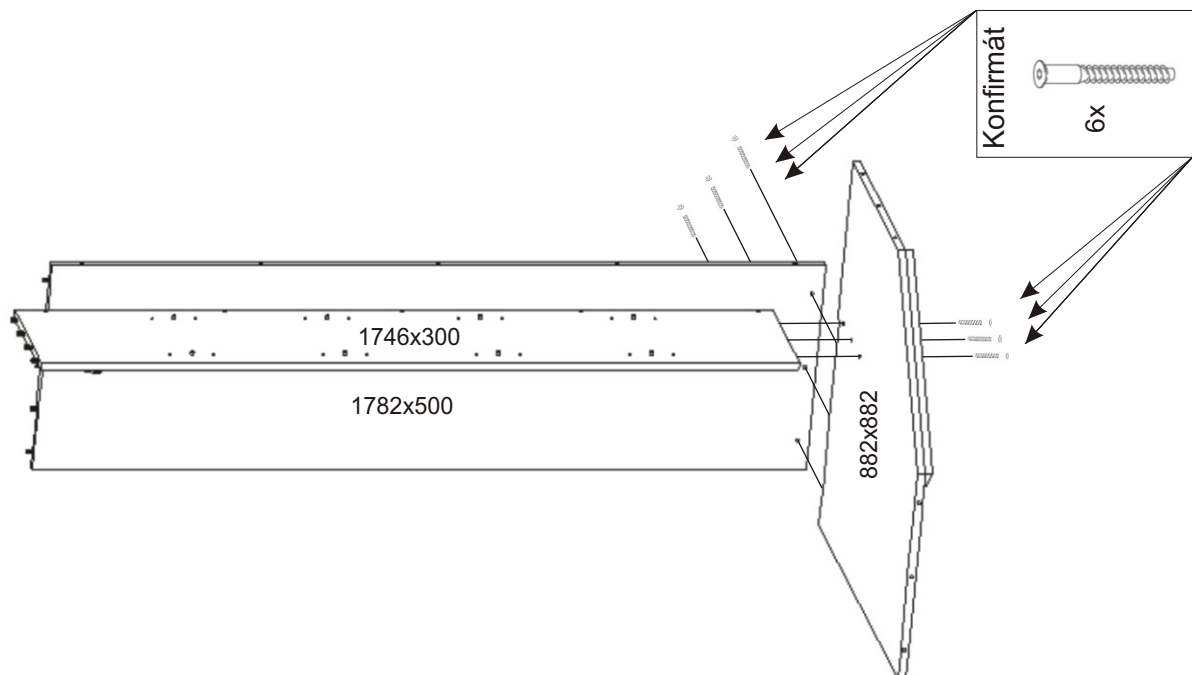

# ALFA 20

<b>Úchytka</b> 	<b>Pant 45stuňů</b> 	<b>Lepidlo</b> 	<b>Kolík</b> 	<b>Hřebík</b> 	<b>Konfirmát + krytky</b> 	<b>H lišta 1746mm</b> 
<b>Držák šatní tyče</b> 	<b>Šatní tyč 858mm</b> 	<b>Vrutky 4x30</b> 	<b>Kluzáky</b> 	<b>Vrutky 3,5x16</b> 	<b>Policové podpěrky</b> 	

1.

2.

3.

4.

5.

L1 = L2

7.

6.