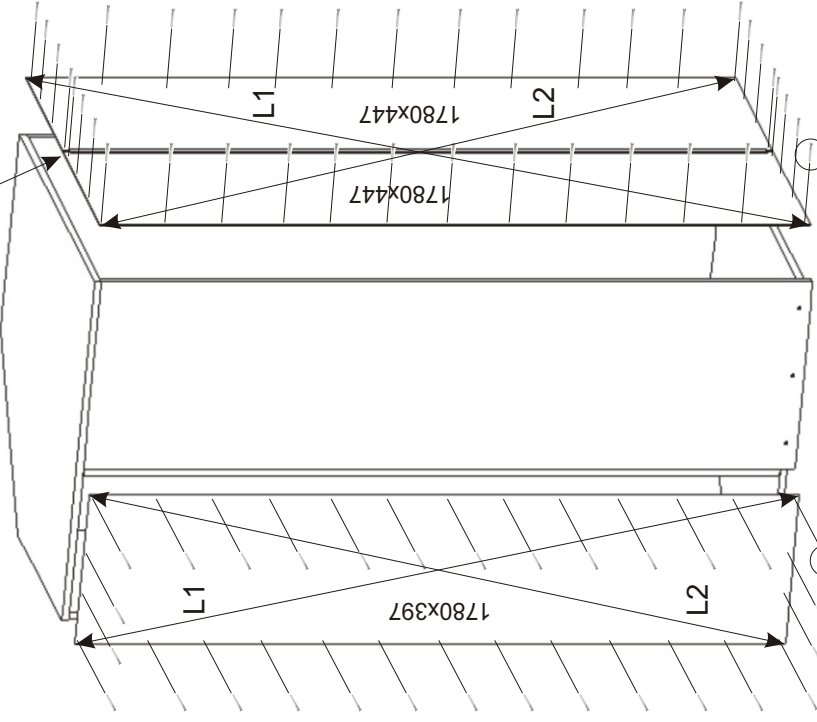

# ALFA 20

<b>Úchytka</b> 	<b>Pant 45stuňů</b> 	<b>Lepidlo</b> 	<b>Kolík</b> 	<b>Hřebík</b> 	<b>Konfirmát + krytky</b> 	<b>H lišta 1746mm</b> 
<b>Držák šatní tyče</b> 	<b>Šatní tyč 858mm</b> 	<b>Vrutky 4x30</b> 	<b>Kluzáky</b> 	<b>Vrutky 3,5x16</b> 	<b>Policové podpěrky</b> 	

1.

2.

3.

4.

5.

L1 = L2

7.

6.