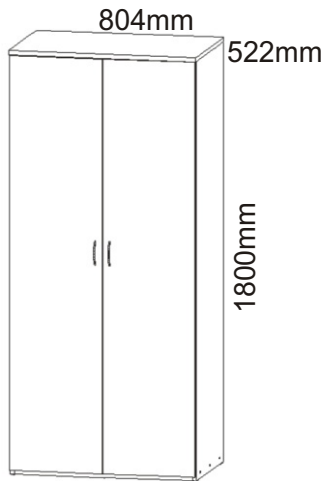

# ALFA 18

|                               |                                 |                         |                      |                            |                                       |
|-------------------------------|---------------------------------|-------------------------|----------------------|----------------------------|---------------------------------------|
| <b>Úchytka</b><br>2x          | <b>Naložený pant</b><br>6x      | <b>Lepidlo</b><br>1x    | <b>Kolík</b><br>27x  | <b>Hřebík</b><br>76x       | <b>Konfirmát + krytky</b><br>6x<br>9x |
| <b>Držák šatní tyče</b><br>2x | <b>Šatní tyč</b><br>367mm<br>1x | <b>Vruty 4x30</b><br>6x | <b>Kluzáky</b><br>6x | <b>Vruty 3,5x16</b><br>28x | <b>Policové podpěrky</b><br>24x       |

1.

2.

3.

Lepidlo

4.

Hřebík

64x

L1 = L2

Úchytka

2x

Naložený pant

6x

Vrut 3,5x16

24x