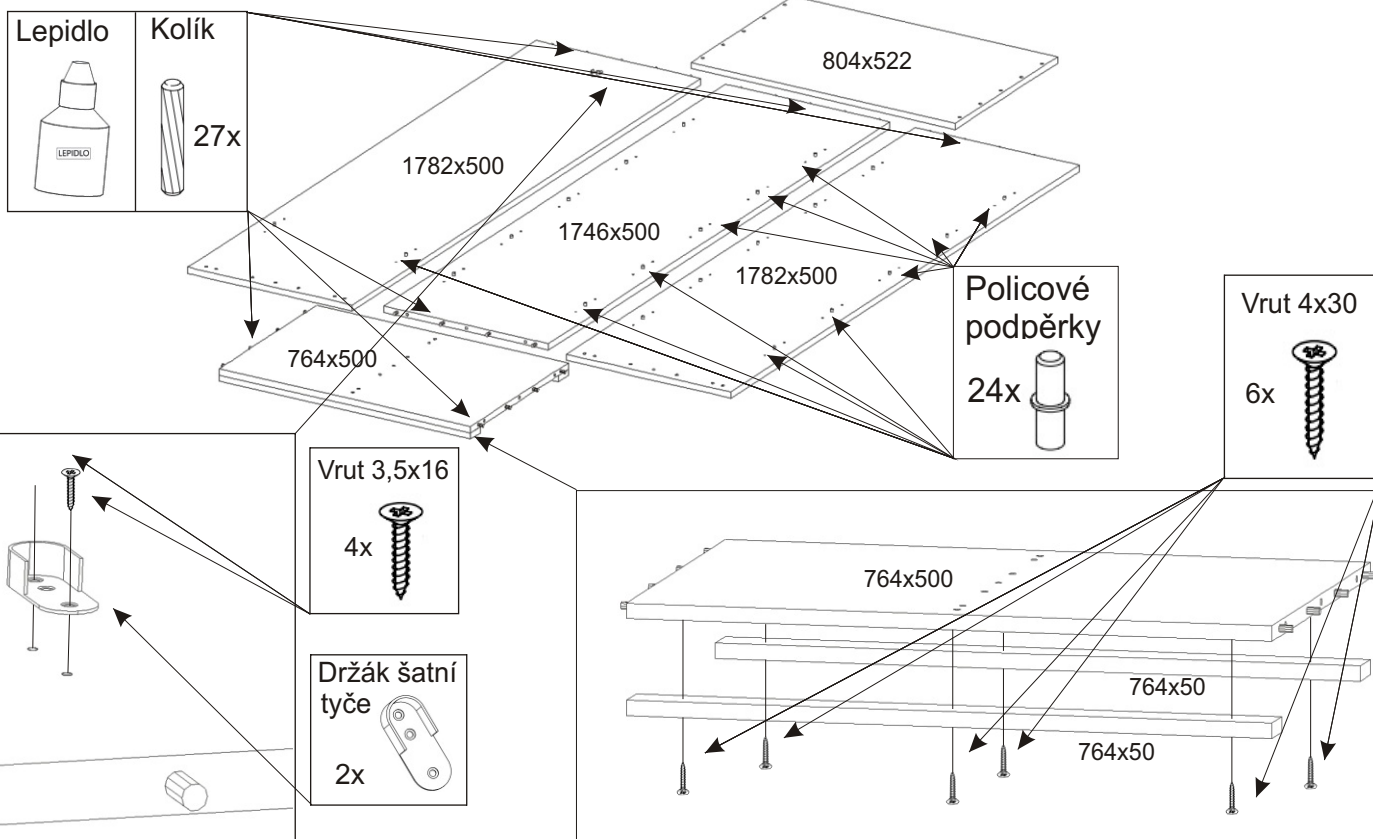

Úchytka 2x	Naložený pant 6x	Lepidlo 1x	Kolík 27x	Hřebík 76x	Konfirmát + krytky 6x 9x
Držák šatní tyče 2x	Šatní tyč 367mm 1x	Vruty 4x30 6x	Kluzáky 6x	Vruty 3,5x16 28x	Policové podpěrky 24x

1.