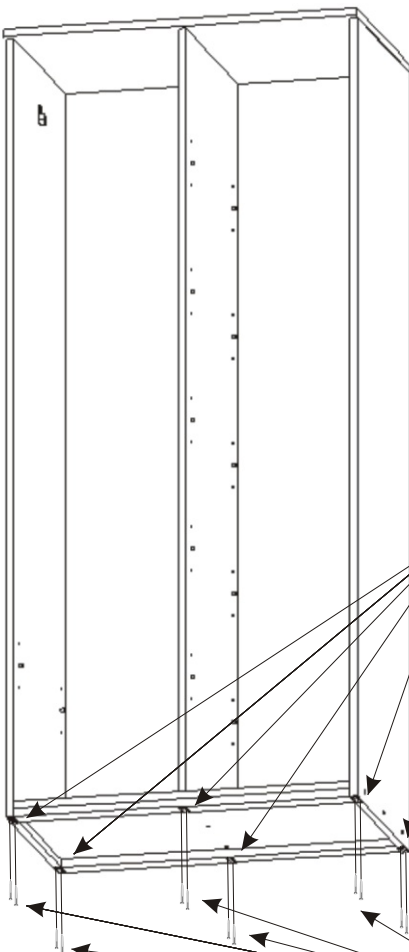

Hřebík

64x

L1 = L2

5.