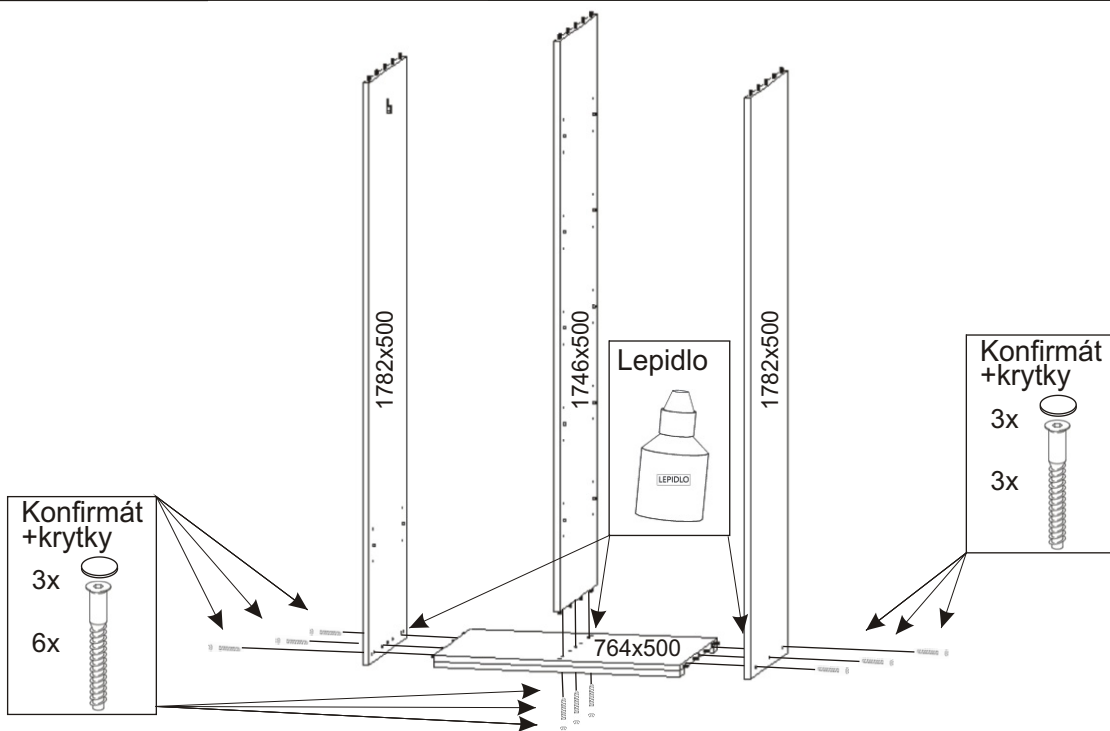

# ALFA 18

|                               |                                 |                         |                      |                            |                                       |
|-------------------------------|---------------------------------|-------------------------|----------------------|----------------------------|---------------------------------------|
| <b>Úchytka</b><br>2x          | <b>Naložený pant</b><br>6x      | <b>Lepidlo</b><br>1x    | <b>Kolík</b><br>27x  | <b>Hřebík</b><br>76x       | <b>Konfirmát + krytky</b><br>6x<br>9x |
| <b>Držák šatní tyče</b><br>2x | <b>Šatní tyč</b><br>367mm<br>1x | <b>Vruty 4x30</b><br>6x | <b>Kluzáky</b><br>6x | <b>Vruty 3,5x16</b><br>28x | <b>Policové podpěrky</b><br>24x       |

1.

2.

3.

Lepidlo

4.

Hřebík

64x

L1 = L2

Úchytka

2x

Naložený pant

6x

Vrut 3,5x16

24x