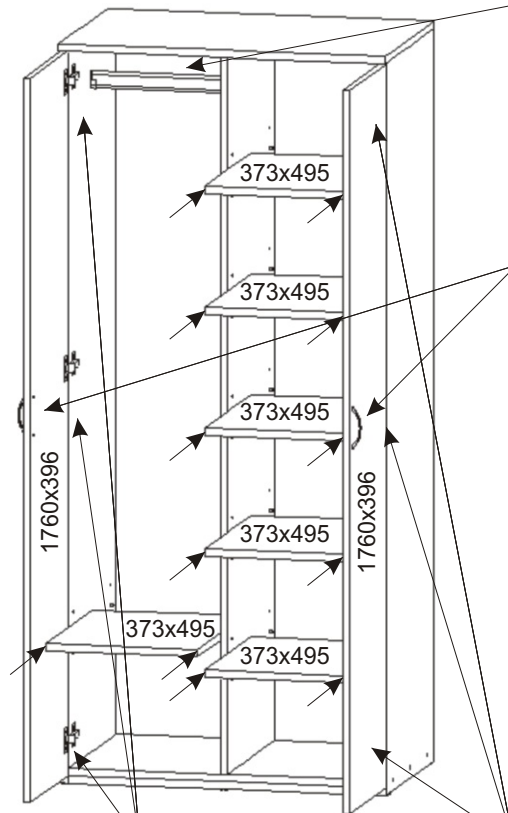

Kluzáky

6x

Hřebík

12x

6.