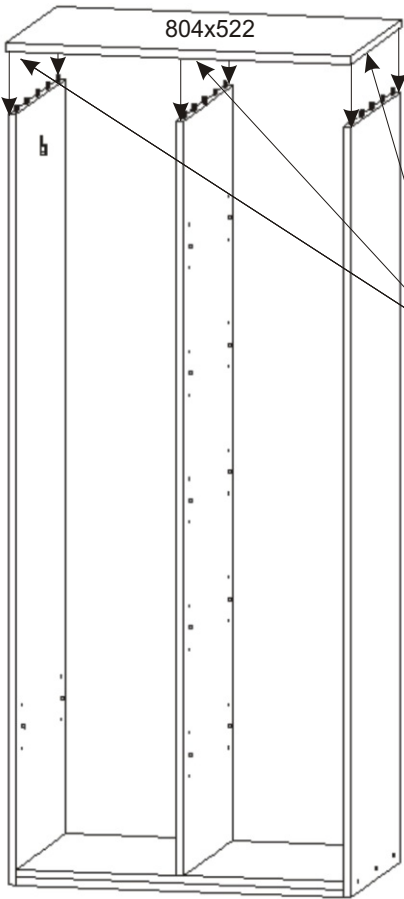

# ALFA 18

|                               |                                 |                         |                      |                            |                                       |
|-------------------------------|---------------------------------|-------------------------|----------------------|----------------------------|---------------------------------------|
| <b>Úchytka</b><br>2x          | <b>Naložený pant</b><br>6x      | <b>Lepidlo</b><br>1x    | <b>Kolík</b><br>27x  | <b>Hřebík</b><br>76x       | <b>Konfirmát + krytky</b><br>6x<br>9x |
| <b>Držák šatní tyče</b><br>2x | <b>Šatní tyč</b><br>367mm<br>1x | <b>Vruty 4x30</b><br>6x | <b>Kluzáky</b><br>6x | <b>Vruty 3,5x16</b><br>28x | <b>Policové podpěrky</b><br>24x       |

1.

2.

3.

Lepidlo

4.

Hřebík

64x

L1 = L2

Úchytka

2x

Naložený pant

6x

Vrut 3,5x16

24x