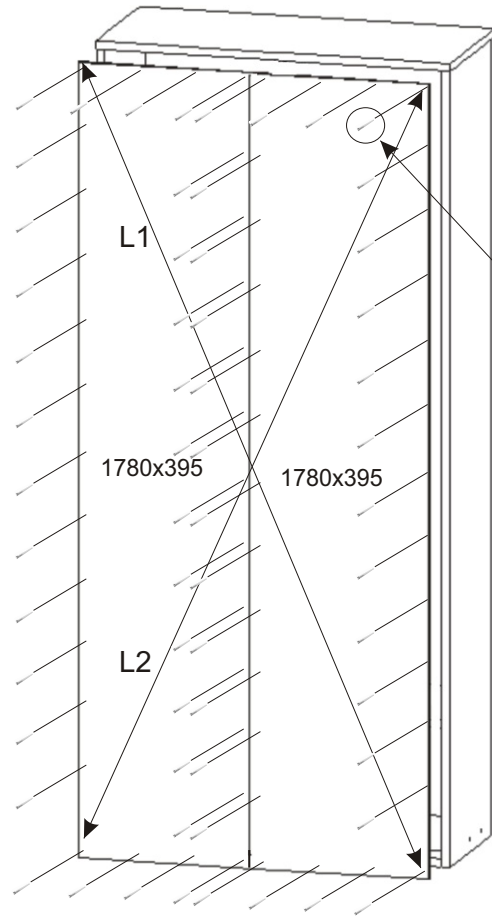

# ALFA 18

|                               |                                 |                         |                      |                            |                                       |
|-------------------------------|---------------------------------|-------------------------|----------------------|----------------------------|---------------------------------------|
| <b>Úchytka</b><br>2x          | <b>Naložený pant</b><br>6x      | <b>Lepidlo</b><br>1x    | <b>Kolík</b><br>27x  | <b>Hřebík</b><br>76x       | <b>Konfirmát + krytky</b><br>6x<br>9x |
| <b>Držák šatní tyče</b><br>2x | <b>Šatní tyč</b><br>367mm<br>1x | <b>Vruty 4x30</b><br>6x | <b>Kluzáky</b><br>6x | <b>Vruty 3,5x16</b><br>28x | <b>Policové podpěrky</b><br>24x       |

1.

2.

3.

Lepidlo

4.

Hřebík

64x

L1 = L2

Úchytka

2x

Naložený pant

6x

Vrut 3,5x16

24x