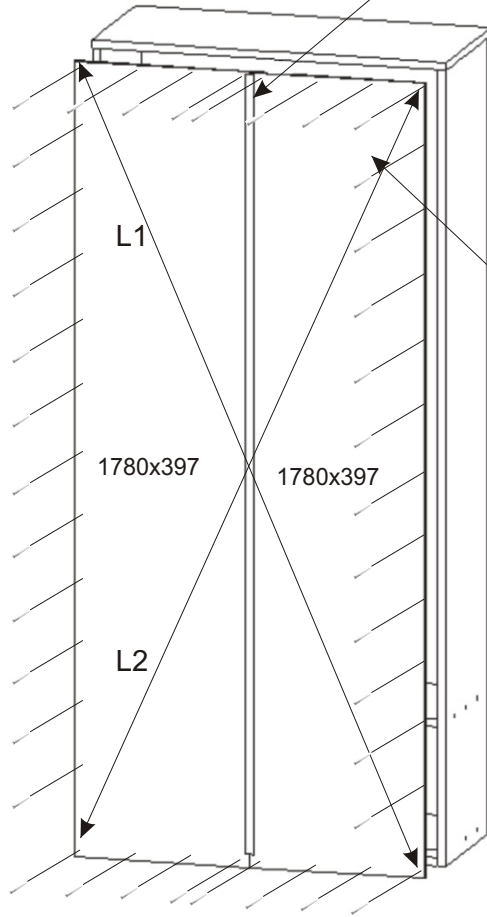

3.

Lepidlo

4.

H lišta

Hřebík

5.

Kluzáky

6x

Hřebík

12x

6.

Šatní tyč

1x

Úchytka

2x

Naložený pant

6x

Vrut 3,5x16

24x