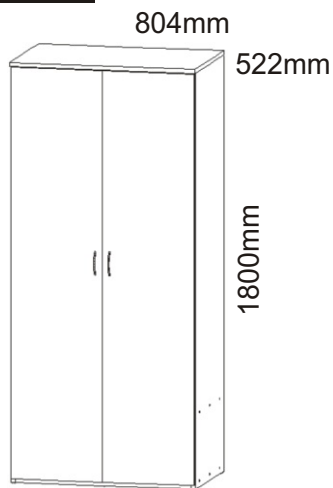

ALFA 16

Úchytka 2x	Naložený pant 6x	Lepidlo 1x	Kolík 26x	Hřebík 52x	Konfirmát + krytky 12x 12x
Držák šatní tyče 2x	Šatní tyč 758mm 1x	Vruty 4x30 6x	Kluzáky 6x	Vruty 3,5x16 28x	H lišta 1746mm 1x

1.

2.

3.

Lepidlo