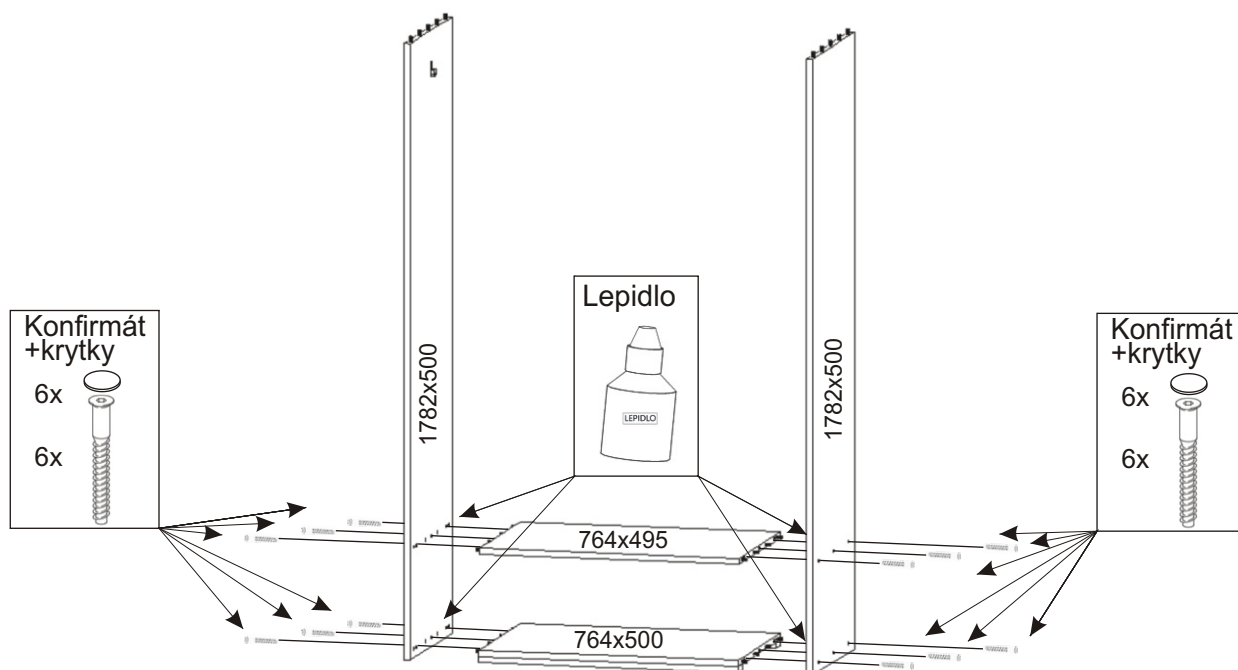

ALFA 16

Úchytka 2x	Naložený pant 6x	Lepidlo 1x	Kolík 26x	Hřebík 52x	Konfirmát + krytky 12x 12x
Držák šatní tyče 2x	Šatní tyč 758mm 1x	Vruty 4x30 6x	Kluzáky 6x	Vruty 3,5x16 28x	H lišta 1746mm 1x

1.

2.

3.

Lepidlo