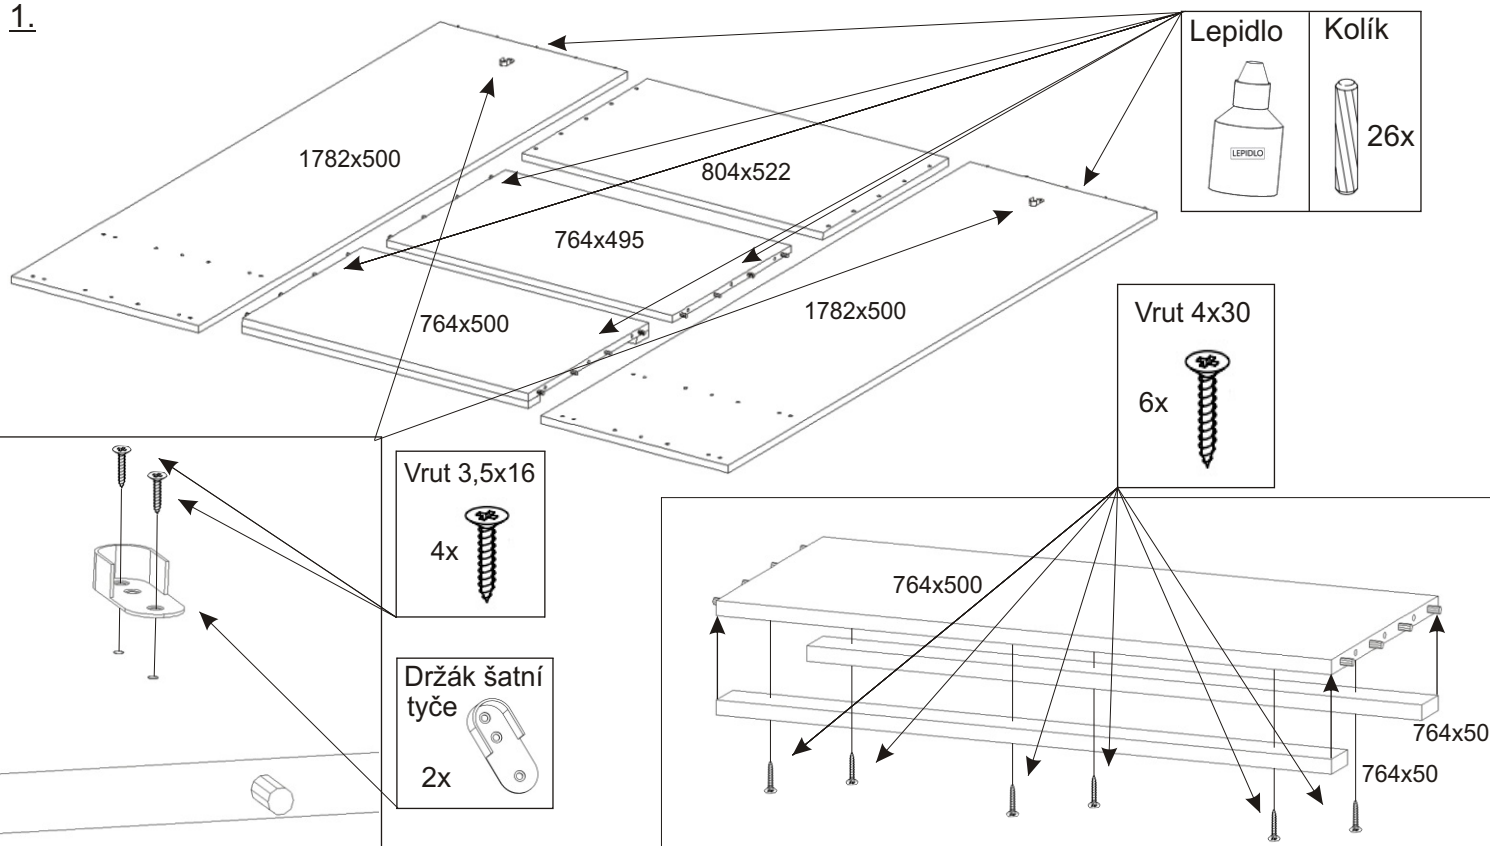

ALFA 16

Úchytka 2x	Naložený pant 6x	Lepidlo 1x	Kolík 26x	Hřebík 52x	Konfirmát + krytky 12x 12x
Držák šatní tyče 2x	Šatní tyč 758mm 1x	Vruty 4x30 6x	Kluzáky 6x	Vruty 3,5x16 28x	H lišta 1746mm 1x

1.

2.

3.

Lepidlo