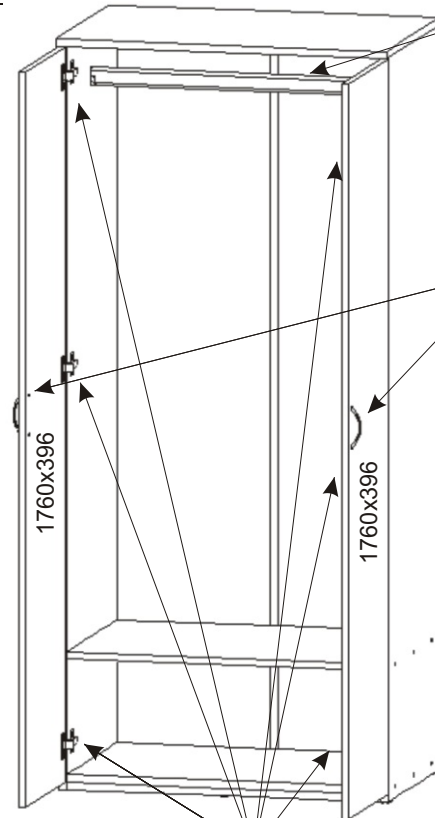

ALFA 16

Úchytka 2x	Naložený pant 6x	Lepidlo 1x	Kolík 26x	Hřebík 52x	Konfirmát + krytky 12x 12x
Držák šatní tyče 2x	Šatní tyč 758mm 1x	Vruty 4x30 6x	Kluzáky 6x	Vruty 3,5x16 28x	H lišta 1746mm 1x

1.

2.

3.

Lepidlo

6.

Šatní tyč

1x

Úchytka

2x

Naložený pant

6x

Vrut 3,5x16