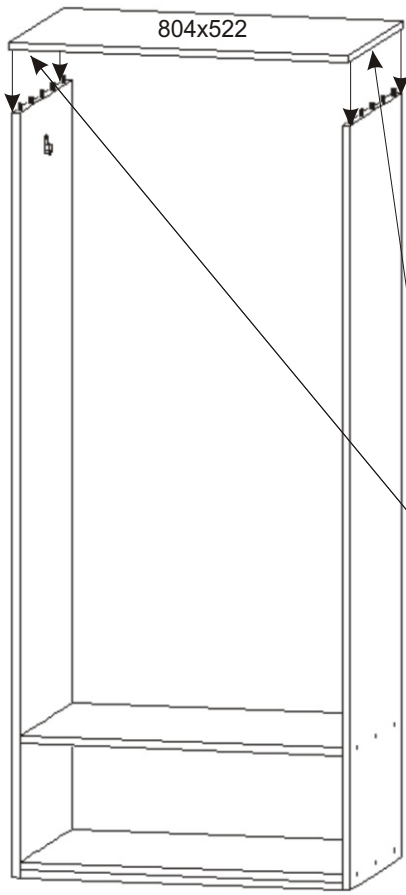

ALFA 16

Úchytka 2x	Naložený pant 6x	Lepidlo 1x	Kolík 26x	Hřebík 52x	Konfirmát + krytky 12x 12x
Držák šatní tyče 2x	Šatní tyč 758mm 1x	Vruty 4x30 6x	Kluzáky 6x	Vruty 3,5x16 28x	H lišta 1746mm 1x

1.

2.

3.

Lepidlo

6.

Šatní tyč

1x

Úchytka

2x

Naložený pant

6x

Vrut 3,5x16