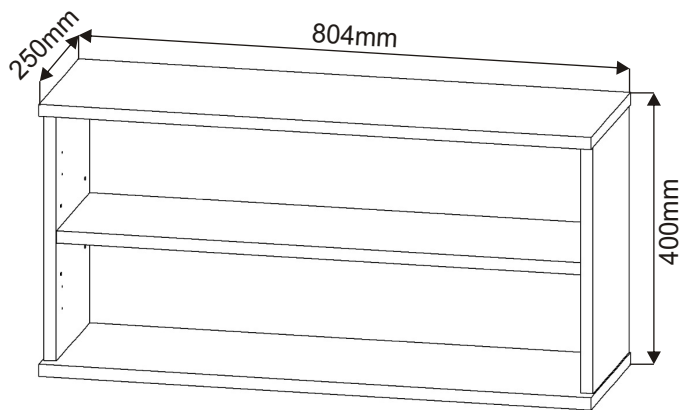

ALFA 156

Vrut 4x30 4x	Policové podpěrky 4x	Kolík 35mm 16x	Lepidlo 20ml 1x	MDF 780x380x3 1x
Vrut 5x50 4x	Hmoždinka ø8 4x	Závěs horních skříněk 2x	Kovová závěsná lišta 200mm 2x	

1.

2.

3.

4.

5.

6.