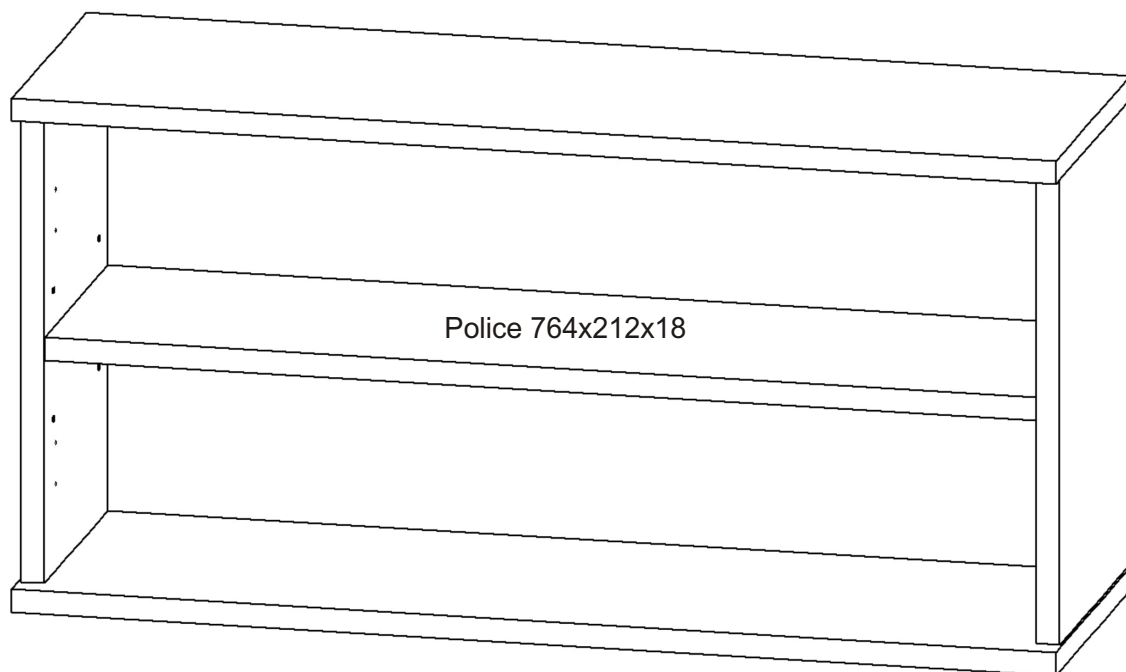

ALFA 156

Vrut 4x30 4x	Policové podpěrky 4x	Kolík 35mm 16x	Lepidlo 20ml 1x	MDF 780x380x3 1x
Vrut 5x50 4x	Hmoždinka ø8 4x	Závěs horních skříněk 2x	Kovová závěsná lišta 200mm 2x	

1.

2.

3.

4.

5.

6.