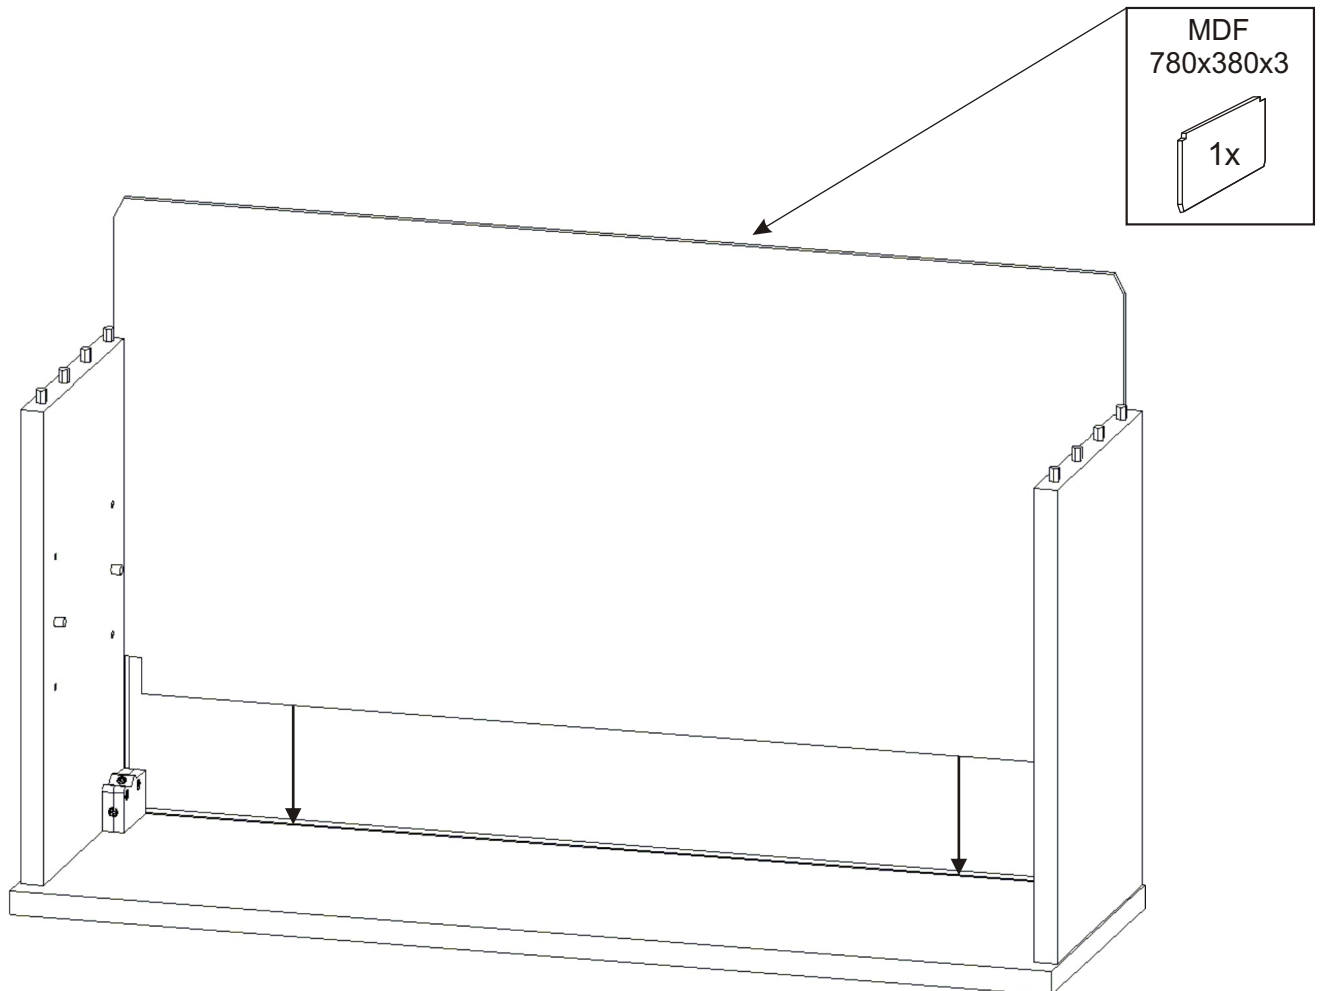

ALFA 156

Vrut 4x30 4x	Policové podpěrky 4x	Kolík 35mm 16x	Lepidlo 20ml 1x	MDF 780x380x3 1x
Vrut 5x50 4x	Hmoždinka ø8 4x	Závěs horních skříněk 2x	Kovová závěsná lišta 200mm 2x	

1.

2.

3.

4.

5.

6.

Hmoždinky zvolíme podle typu zdi.
Námi dodávané hmoždinky jsou vhodné
pro stěny z plných materiálů