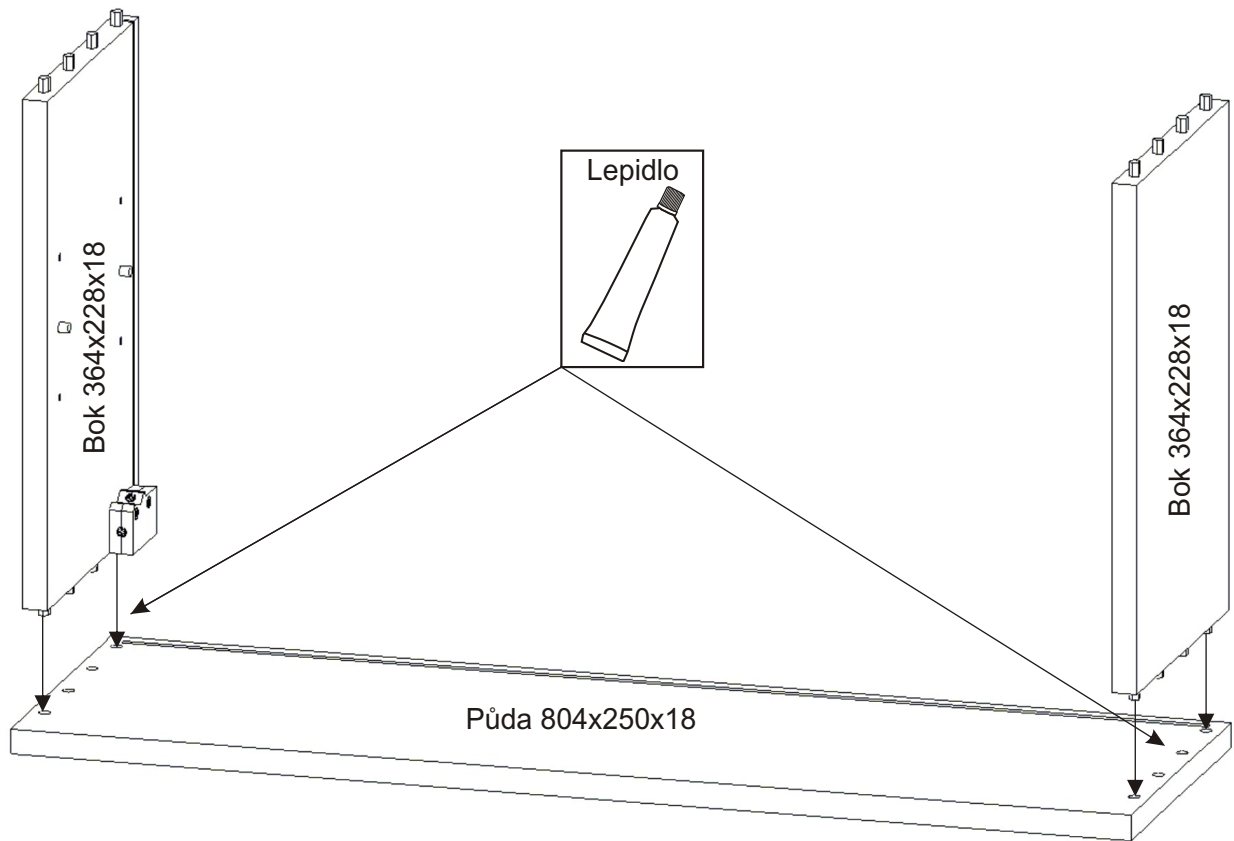

ALFA 156

Vrut 4x30 4x	Policové podpěrky 4x	Kolík 35mm 16x	Lepidlo 20ml 1x	MDF 780x380x3 1x
Vrut 5x50 4x	Hmoždinka ø8 4x	Závěs horních skříněk 2x	Kovová závěsná lišta 200mm 2x	

1.

2.

3.

4.

5.

6.

Hmoždinky zvolíme podle typu zdi.
Námi dodávané hmoždinky jsou vhodné
pro stěny z plných materiálů