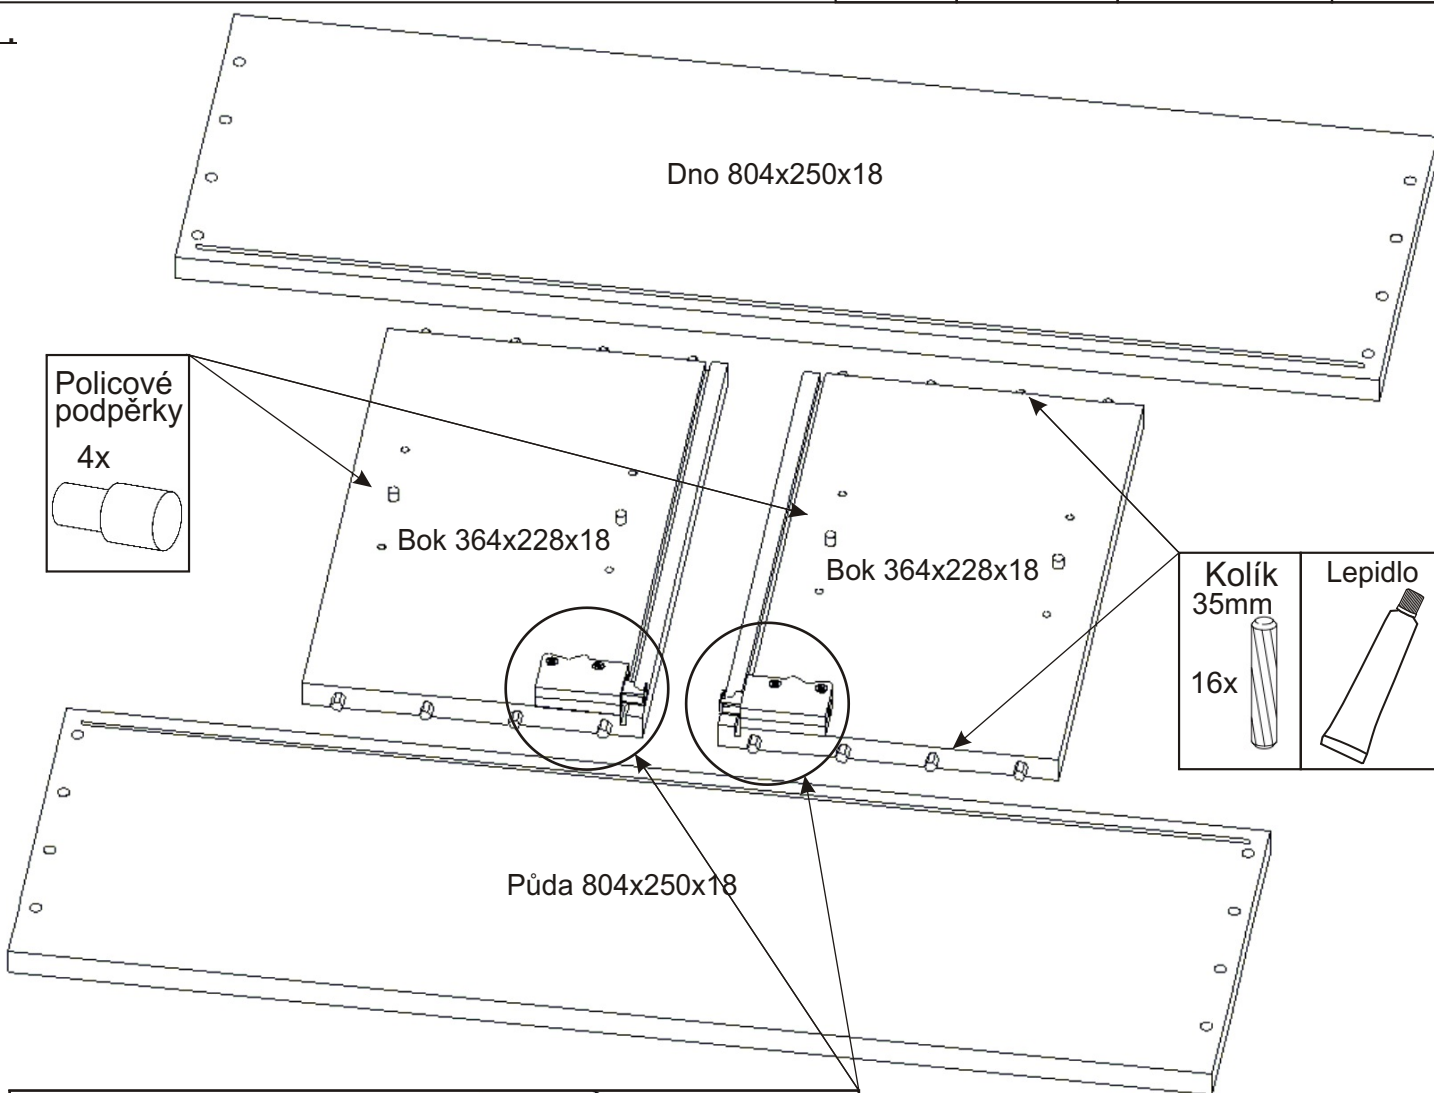

ALFA 156

Vrut 4x30 4x	Policové podpěrky 4x	Kolík 35mm 16x	Lepidlo 20ml 1x	MDF 780x380x3 1x
Vrut 5x50 4x	Hmoždinka ø8 4x	Závěs horních skříněk 2x	Kovová závěsná lišta 200mm 2x	

1.

2.

3.

4.

5.

6.