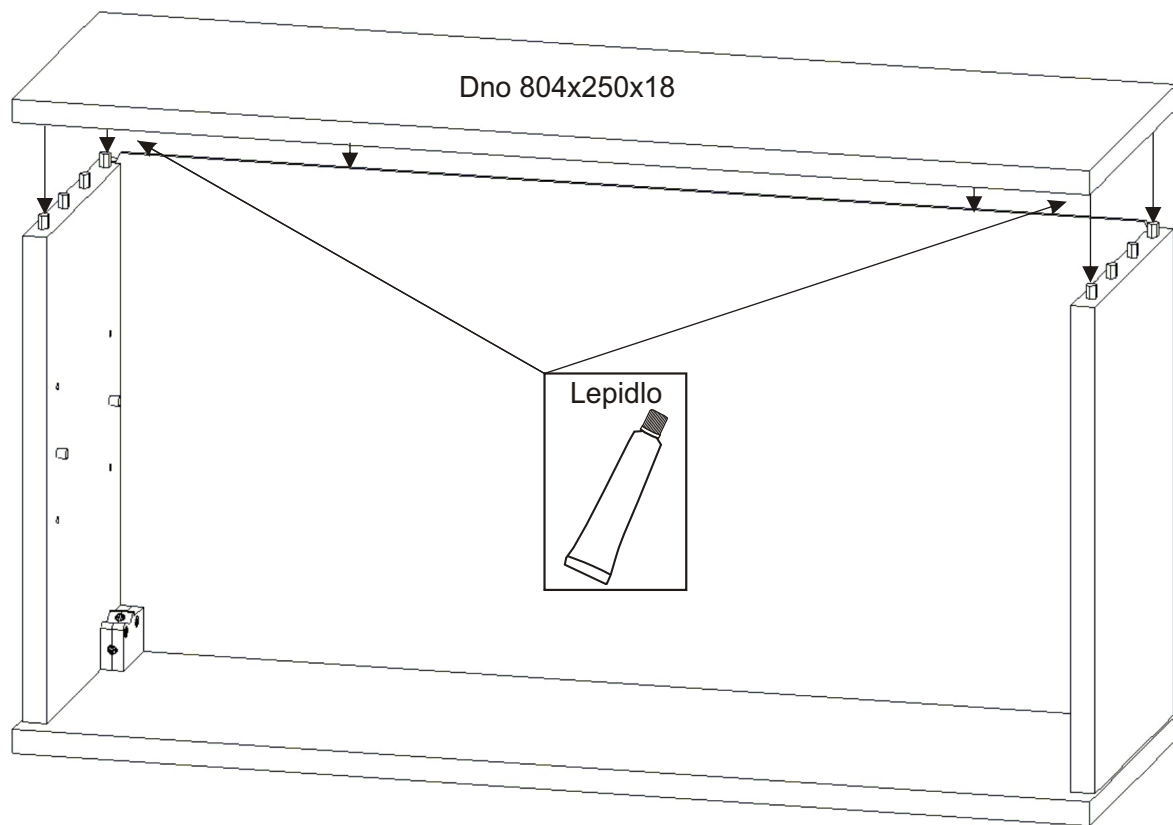

ALFA 156

Vrut 4x30 4x	Policové podpěrky 4x	Kolík 35mm 16x	Lepidlo 20ml 1x	MDF 780x380x3 1x
Vrut 5x50 4x	Hmoždinka ø8 4x	Závěs horních skříněk 2x	Kovová závěsná lišta 200mm 2x	

1.

2.

3.

4.

5.

6.