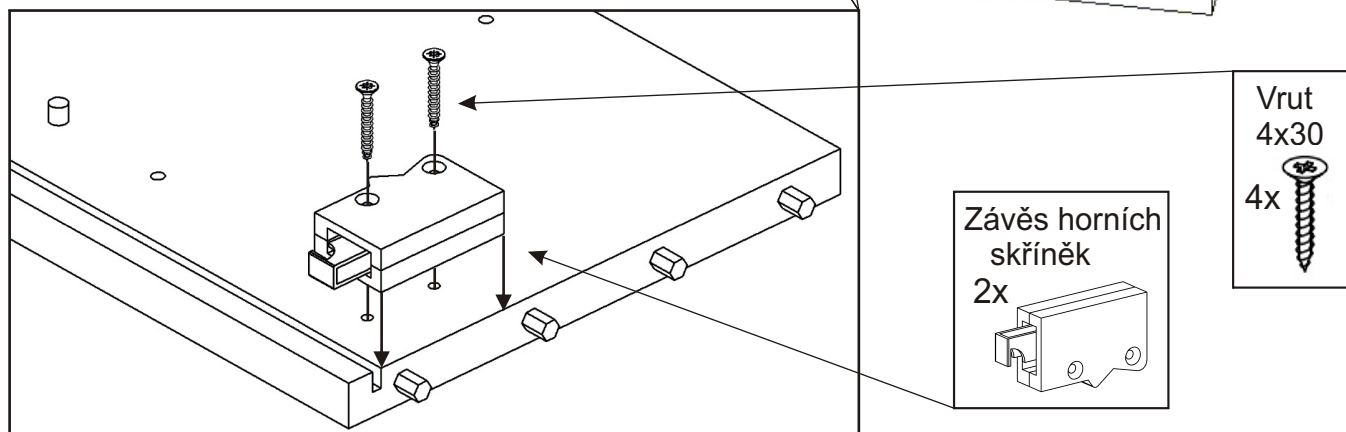

ALFA 156

Vrut 4x30 4x	Policové podpěrky 4x	Kolík 35mm 16x	Lepidlo 20ml 1x	MDF 780x380x3 1x
Vrut 5x50 4x	Hmoždinka ø8 4x	Závěs horních skříněk 2x	Kovová závěsná lišta 200mm 2x	

1.

2.

3.

4.

5.

6.