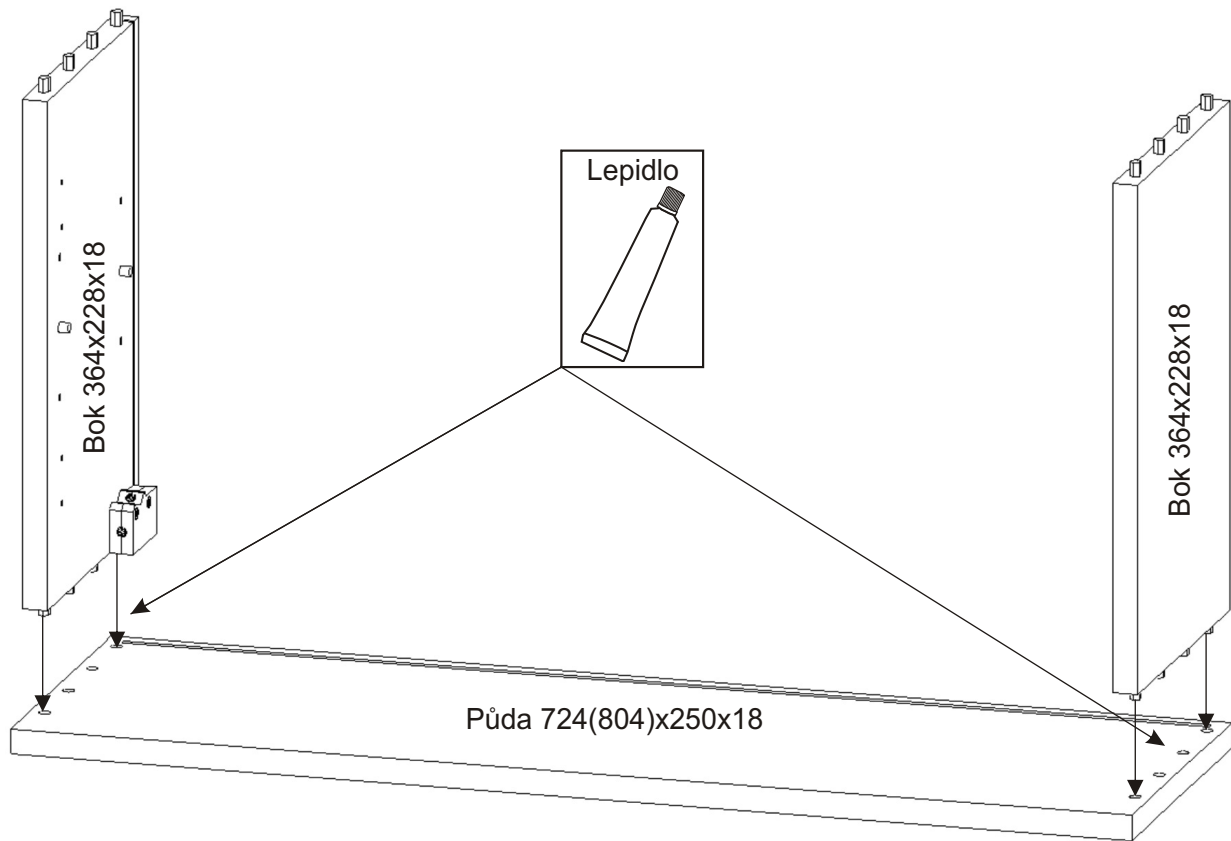

# ALFA 155, ALFA 157

<b>Úchytka 96mm</b> 2x  4x 4x22mm	<b>Naložený pant</b> 4x	<b>Policové podpěrky</b> 4x	<b>Kolík 35mm</b> 16x	<b>Lepidlo 20ml</b> 1x	<b>MDF</b> A155-700x380x3 A157-780x380x3 1x
<b>Vrut 4x16</b> 16x	<b>Vrut 4x30</b> 4x	<b>Vrut 5x50</b> 4x	<b>Hmoždinka ø8</b> 4x	<b>Závěs horních skříněk</b> 2x	<b>Kovová závěsná lišta</b> 200mm  2x

1.

2.

3.

4.

5.

6.

7.

Hmoždinky zvolíme podle typu zdi.  
Námi dodávané hmoždinky jsou vhodné  
pro stěny z plných materiálů