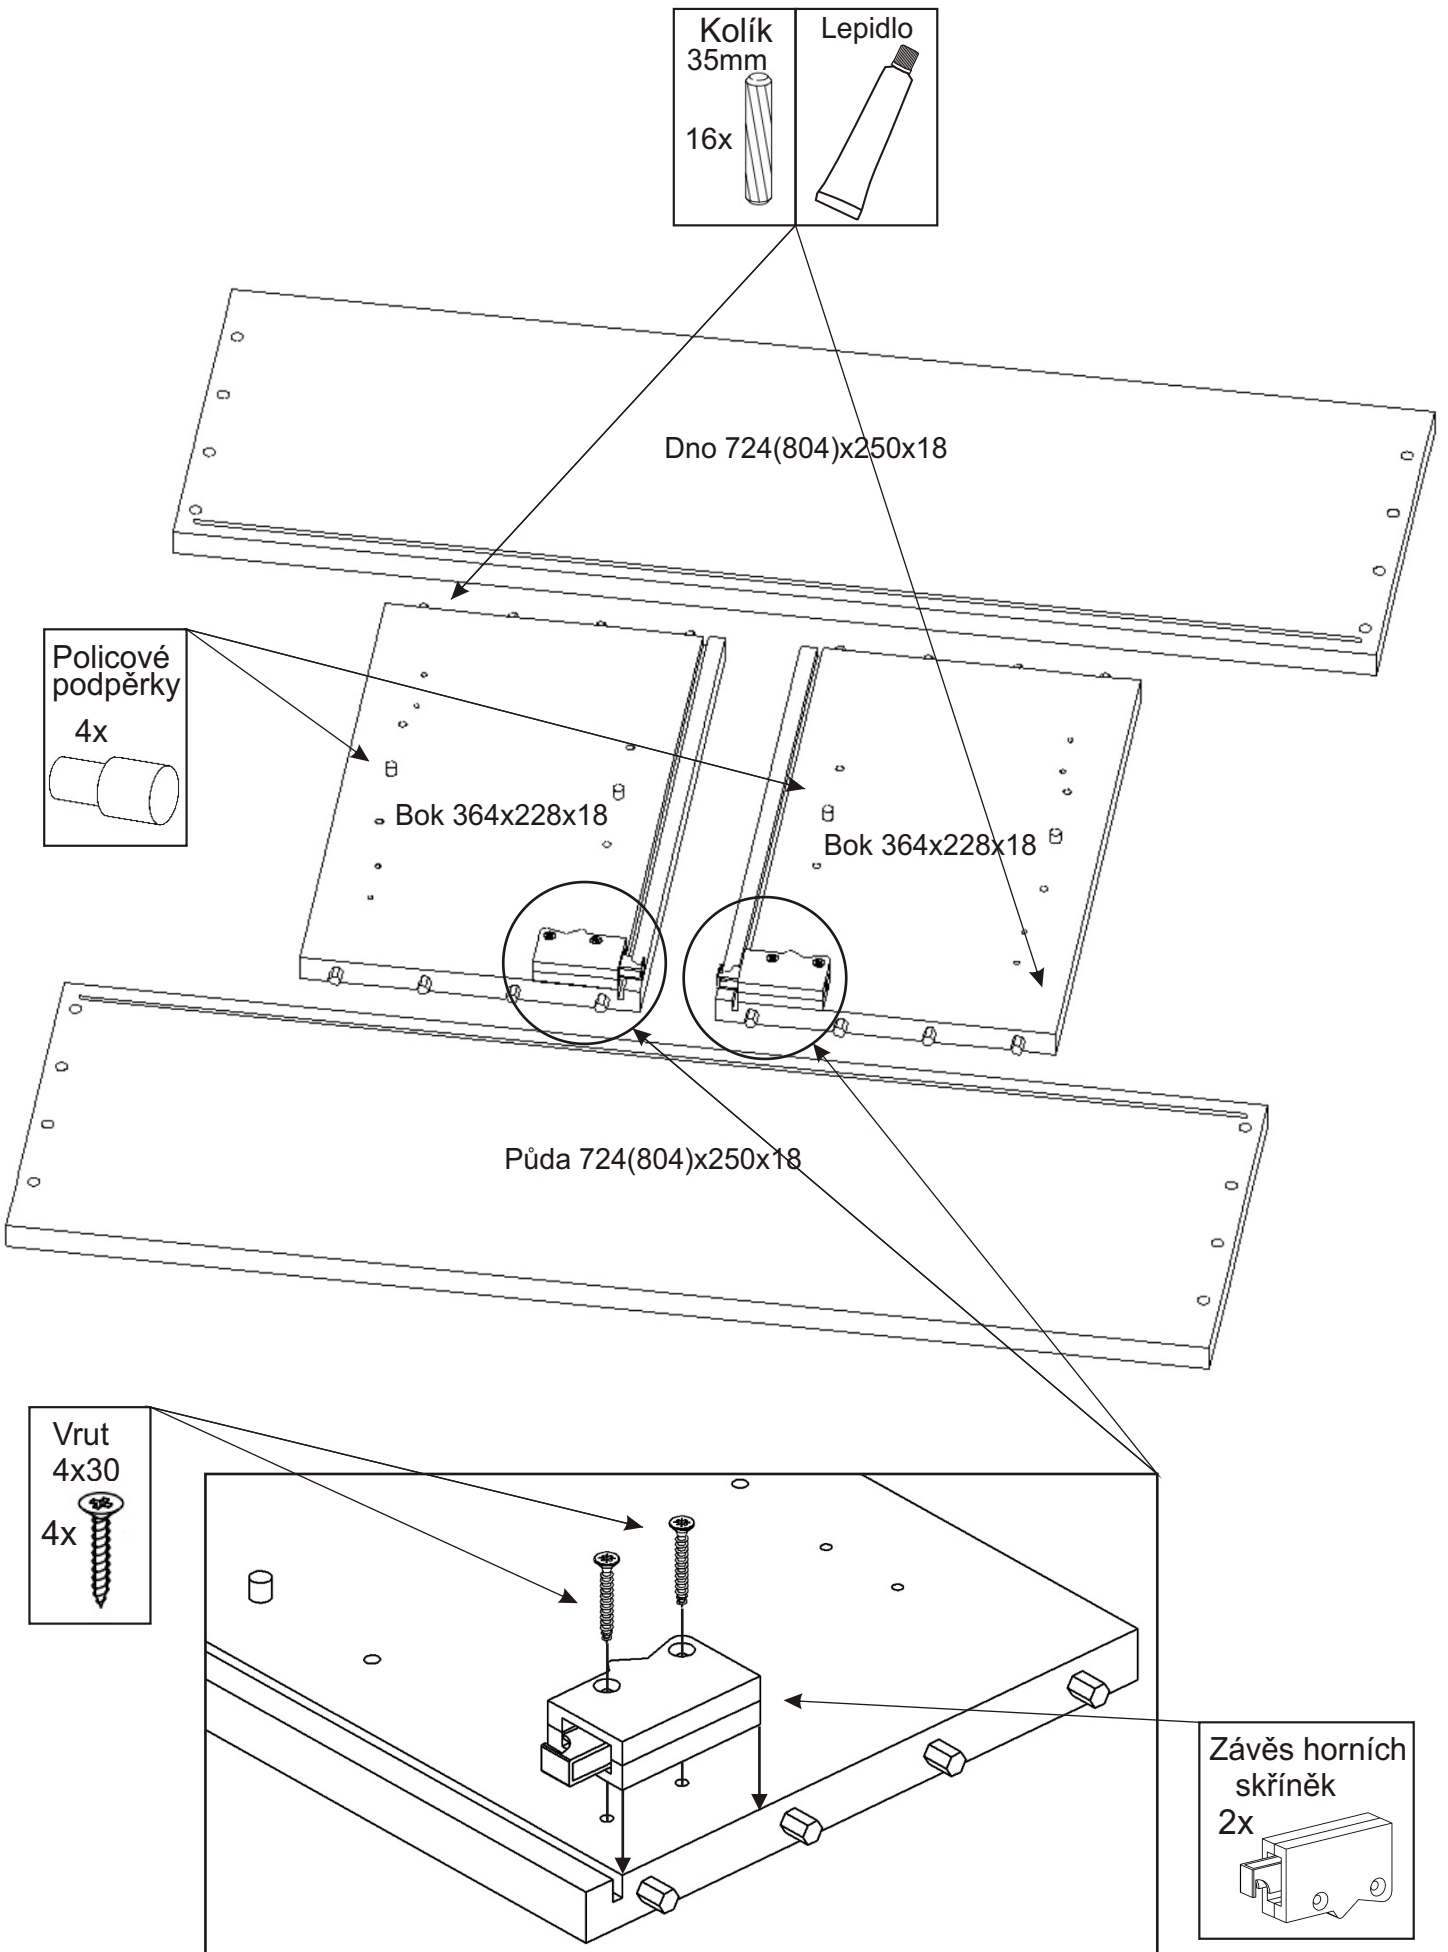

# ALFA 155, ALFA 157

<b>Úchytka 96mm</b> 2x  4x 4x22mm	<b>Naložený pant</b> 4x	<b>Policové podpěrky</b> 4x	<b>Kolík 35mm</b> 16x	<b>Lepidlo 20ml</b> 1x	<b>MDF</b> A155-700x380x3 A157-780x380x3 1x
<b>Vrut 4x16</b> 16x	<b>Vrut 4x30</b> 4x	<b>Vrut 5x50</b> 4x	<b>Hmoždinka ø8</b> 4x	<b>Závěs horních skříněk</b> 2x	<b>Kovová závěsná lišta</b> 200mm  2x

1.

2.

3.

4.

5.

6.

7.

Hmoždinky zvolíme podle typu zdi.  
Námi dodávané hmoždinky jsou vhodné  
pro stěny z plných materiálů