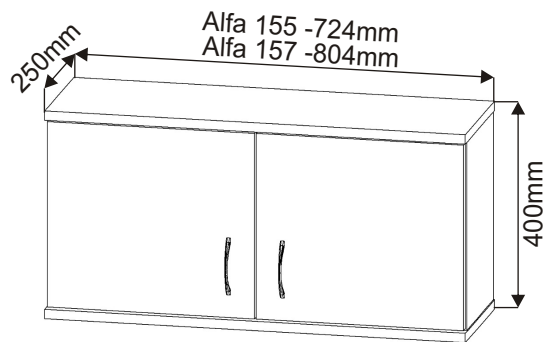

# ALFA 155, ALFA 157

<b>Úchytka 96mm</b> 2x  4x 4x22mm	<b>Naložený pant</b> 4x	<b>Policové podpěrky</b> 4x	<b>Kolík 35mm</b> 16x	<b>Lepidlo 20ml</b> 1x	<b>MDF</b> A155-700x380x3 A157-780x380x3 1x
<b>Vrut 4x16</b> 16x	<b>Vrut 4x30</b> 4x	<b>Vrut 5x50</b> 4x	<b>Hmoždinka ø8</b> 4x	<b>Závěs horních skříněk</b> 2x	<b>Kovová závěsná lišta</b> 200mm  2x