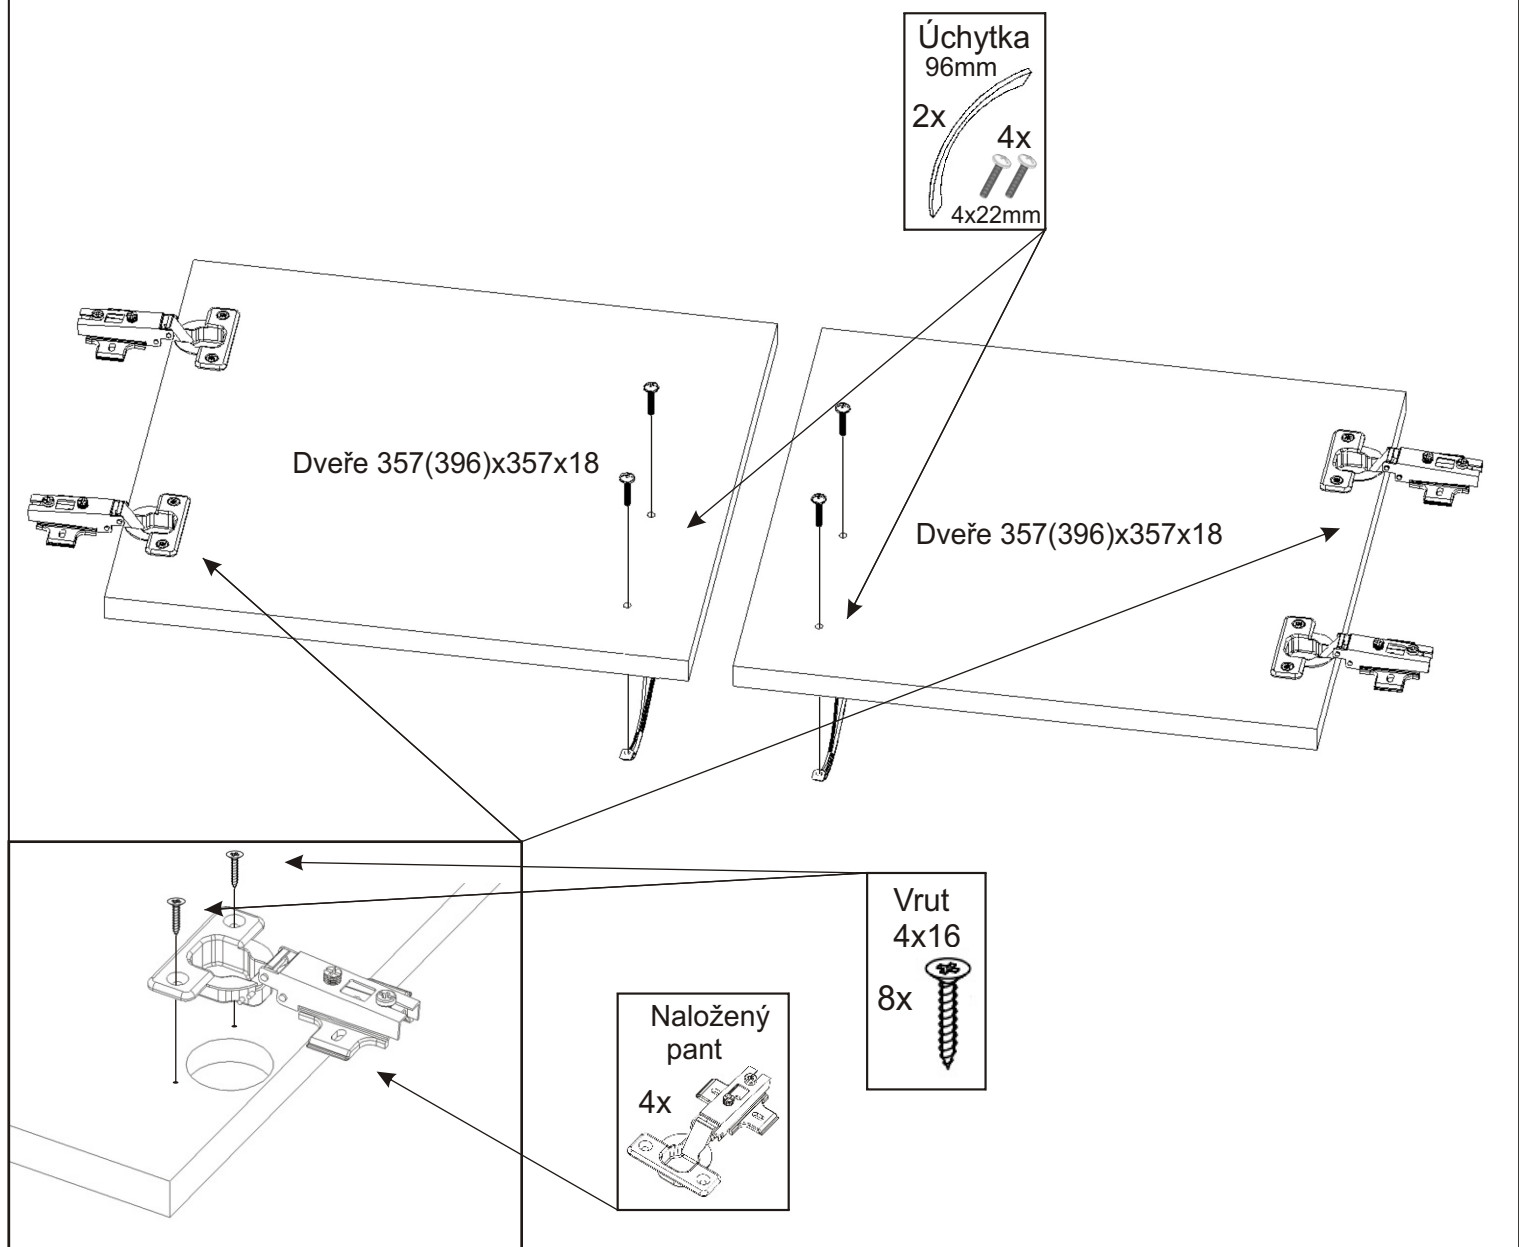

# ALFA 155, ALFA 157

<b>Úchytka 96mm</b> 2x  4x 4x22mm	<b>Naložený pant</b> 4x	<b>Policové podpěrky</b> 4x	<b>Kolík 35mm</b> 16x	<b>Lepidlo 20ml</b> 1x	<b>MDF</b> A155-700x380x3 A157-780x380x3 1x
<b>Vrut 4x16</b> 16x	<b>Vrut 4x30</b> 4x	<b>Vrut 5x50</b> 4x	<b>Hmoždinka ø8</b> 4x	<b>Závěs horních skříněk</b> 2x	<b>Kovová závěsná lišta</b> 200mm  2x

1.

2.

3.

4.

5.

6.

7.

Hmoždinky zvolíme podle typu zdi.  
Námi dodávané hmoždinky jsou vhodné  
pro stěny z plných materiálů