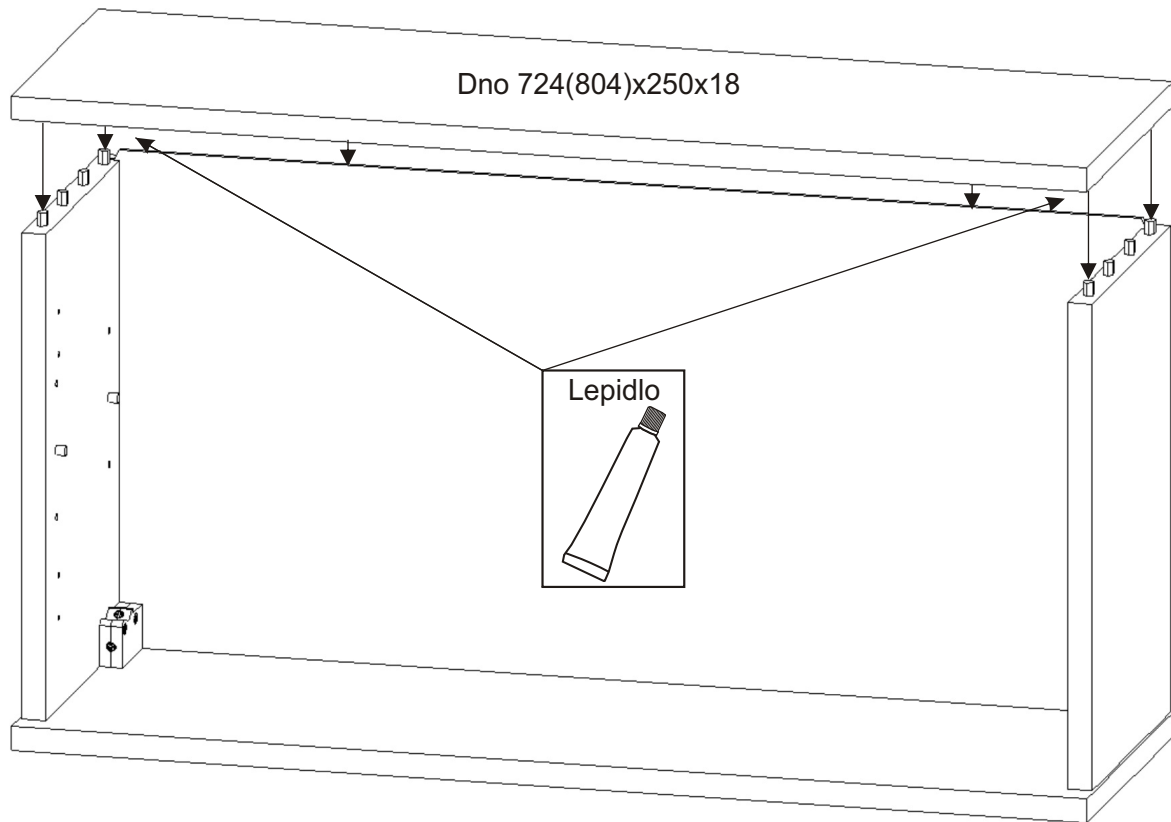

# ALFA 155, ALFA 157

<b>Úchytka 96mm</b> 2x  4x 4x22mm	<b>Naložený pant</b> 4x	<b>Policové podpěrky</b> 4x	<b>Kolík 35mm</b> 16x	<b>Lepidlo 20ml</b> 1x	<b>MDF</b> A155-700x380x3 A157-780x380x3 1x
<b>Vrut 4x16</b> 16x	<b>Vrut 4x30</b> 4x	<b>Vrut 5x50</b> 4x	<b>Hmoždinka ø8</b> 4x	<b>Závěs horních skříněk</b> 2x	<b>Kovová závěsná lišta</b> 200mm  2x

1.

2.

3.

4.

5.

6.

7.

Hmoždinky zvolíme podle typu zdi.  
Námi dodávané hmoždinky jsou vhodné  
pro stěny z plných materiálů