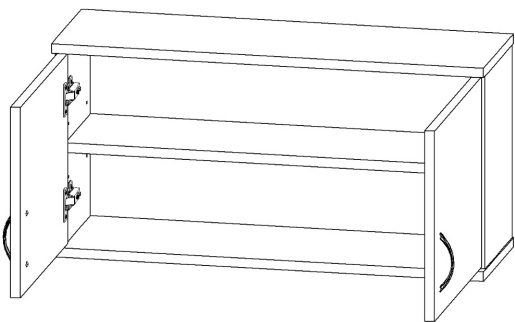

# ALFA 155, ALFA 157

<b>Úchytka 96mm</b> 2x  4x 4x22mm	<b>Naložený pant</b> 4x	<b>Policové podpěrky</b> 4x	<b>Kolík 35mm</b> 16x	<b>Lepidlo 20ml</b> 1x	<b>MDF</b> A155-700x380x3 A157-780x380x3 1x
<b>Vrut 4x16</b> 16x	<b>Vrut 4x30</b> 4x	<b>Vrut 5x50</b> 4x	<b>Hmoždinka ø8</b> 4x	<b>Závěs horních skříněk</b> 2x	<b>Kovová závěsná lišta</b> 200mm  2x